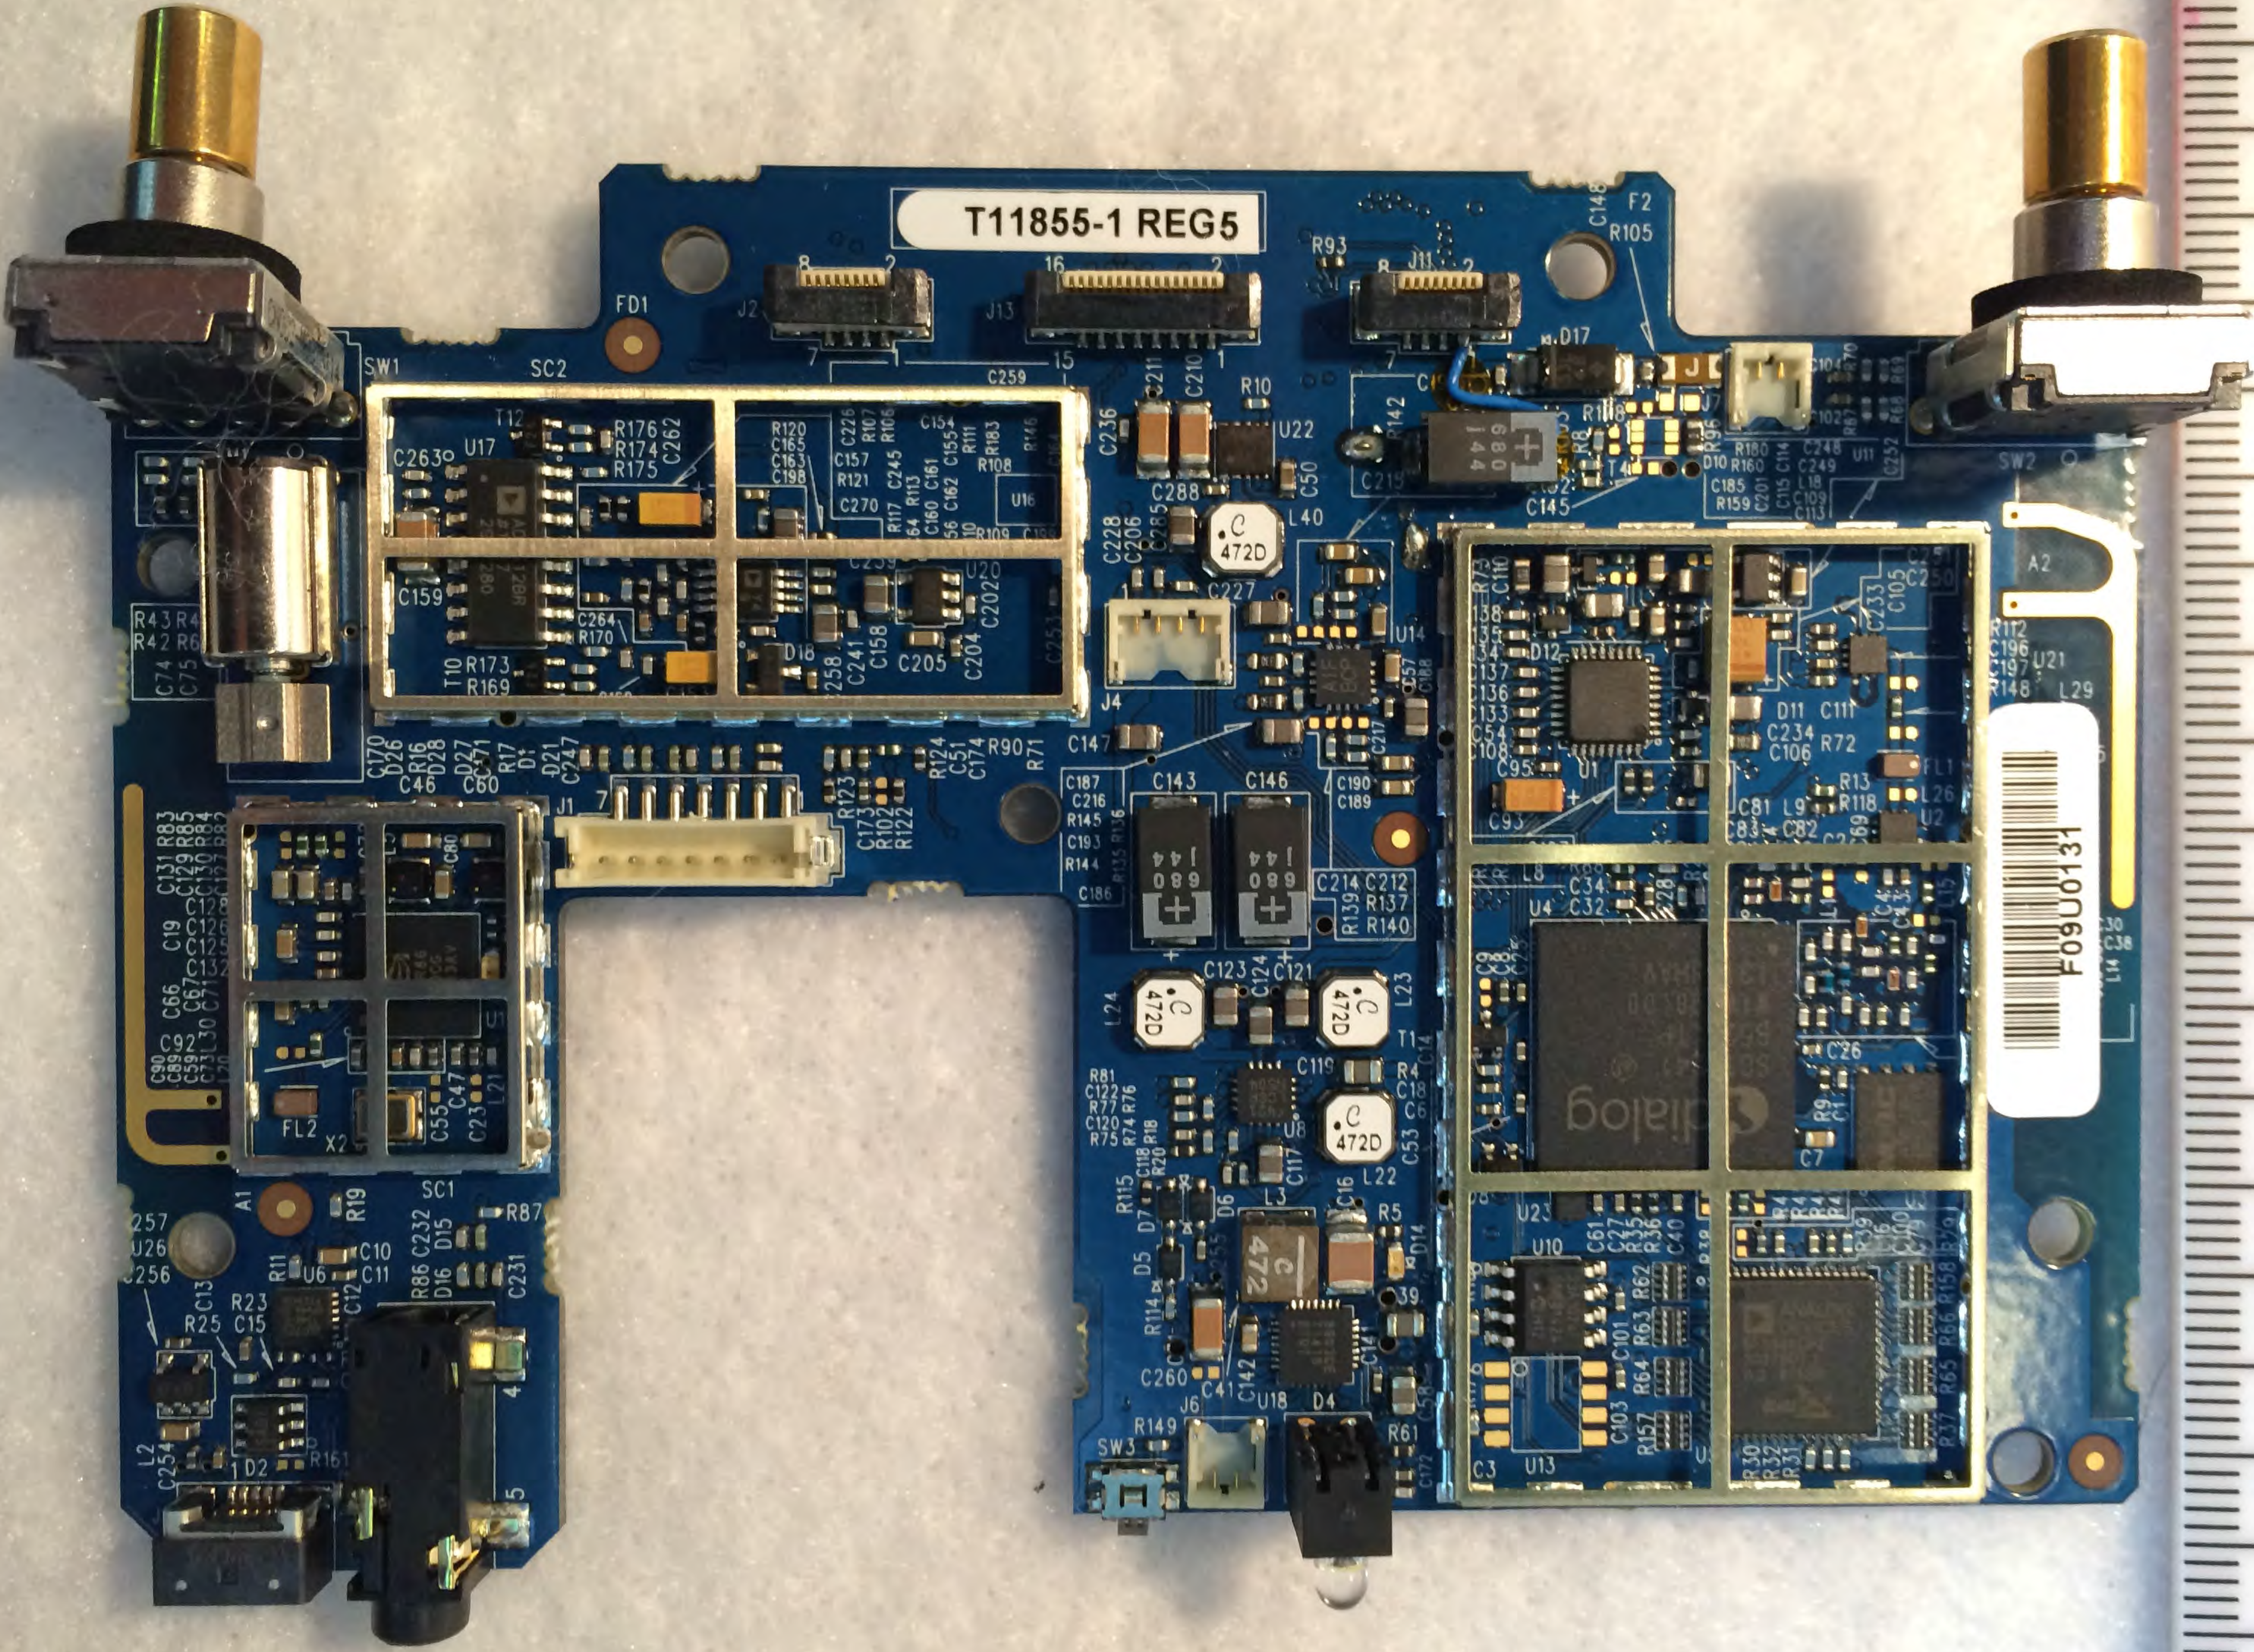

DWG REV 3  
281G032 REV. A/E2  
CLEAR-COM, LLC.

BARCODE

AEI  
MV  
UL94V-0  
47-14

Pb

4411-669 (676)

T11855-1 REG5

F09U0131

WILLIAMS

T11855-1 REG5

M

F09U0131