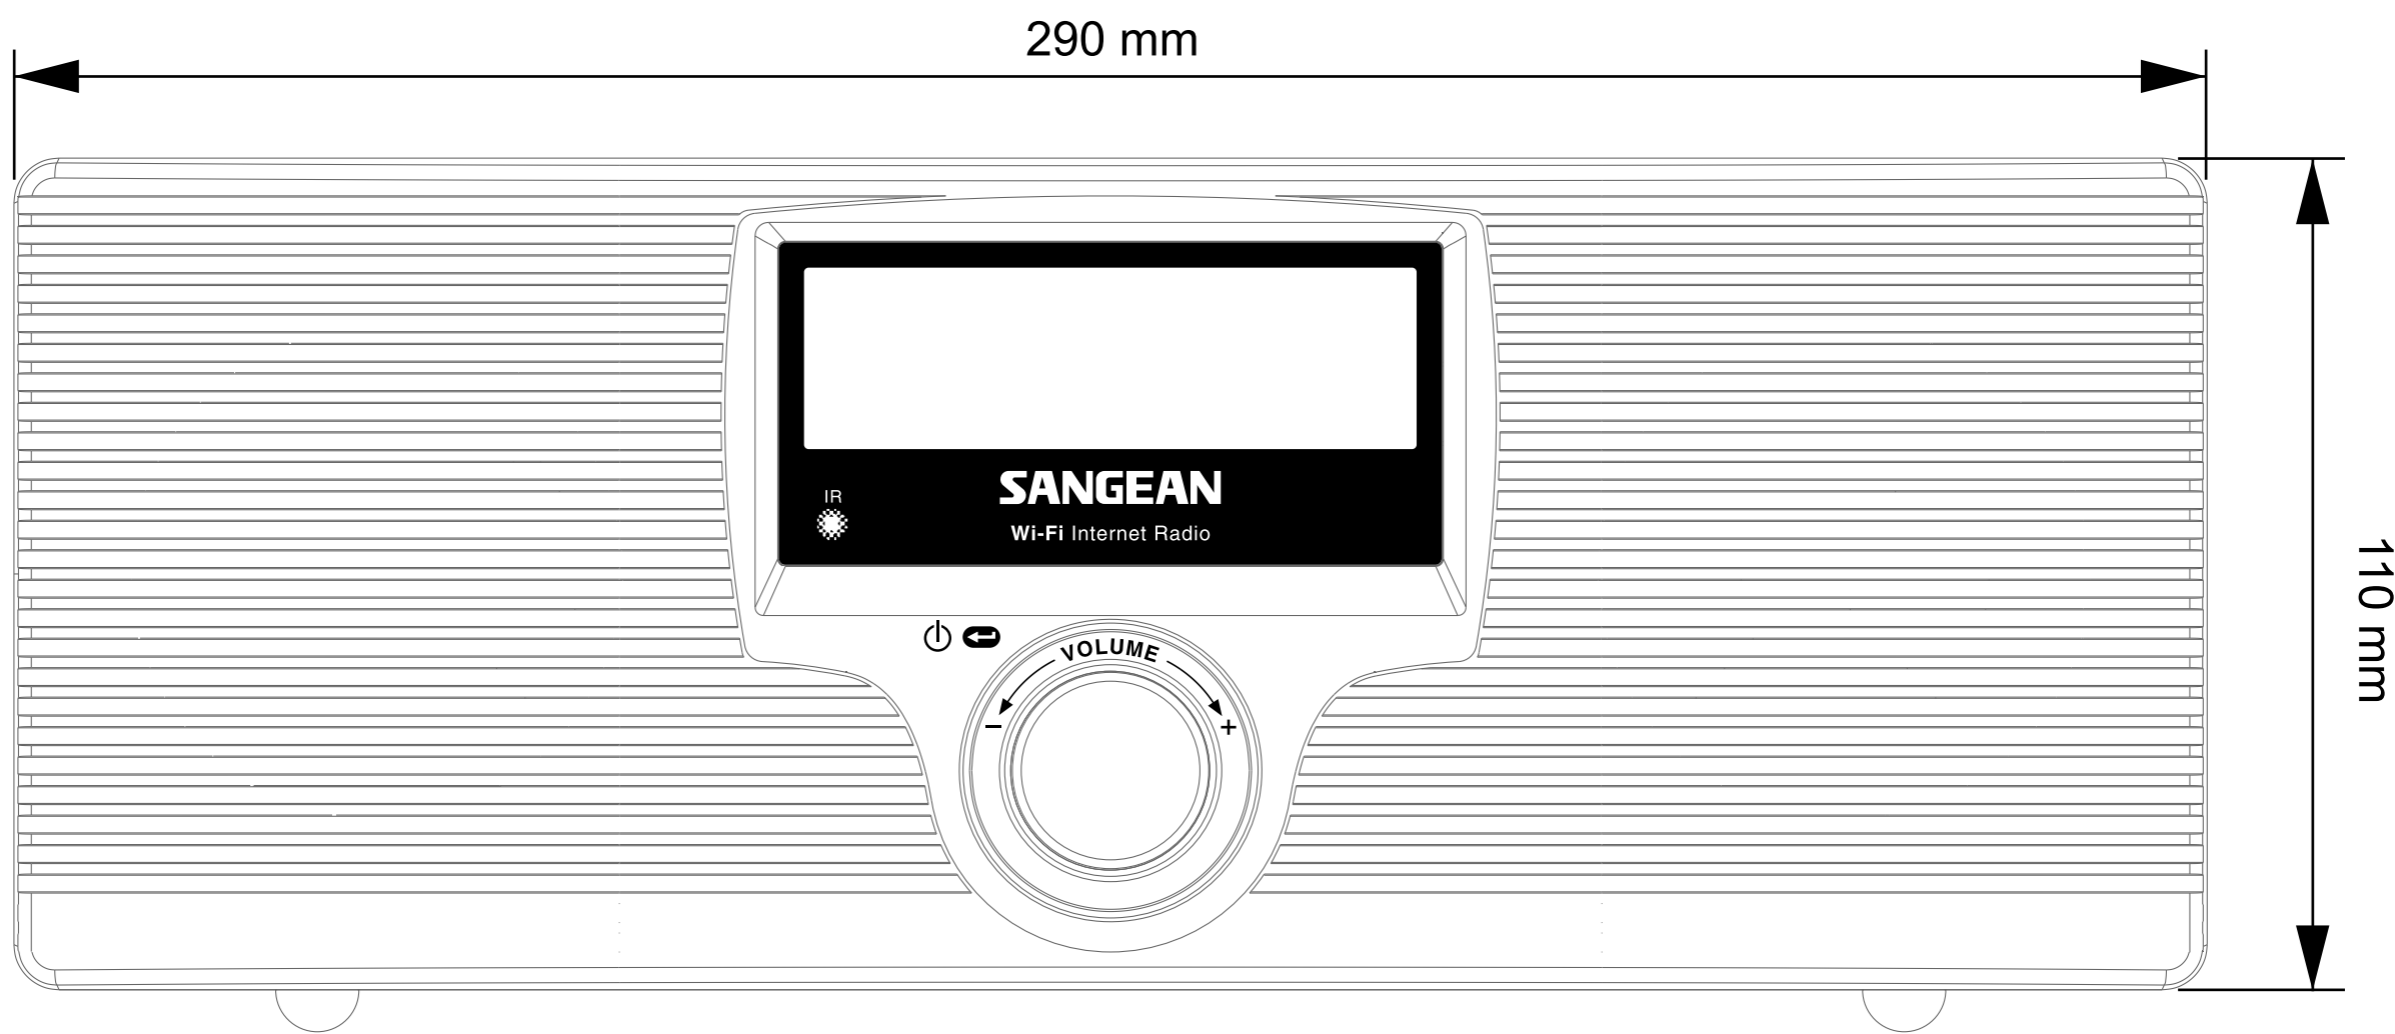

機器尺寸：290mm(寬)x110mm(高)x180mm(深)

深度為 180 mm