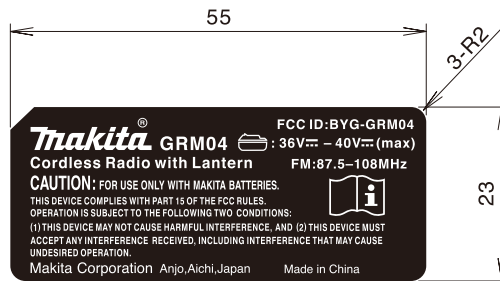

XOEM0018

OEM6258

色 / COLOR

黒銀(黒背景) / BLACK AND SILVER (BLACK: BACKGROUND)