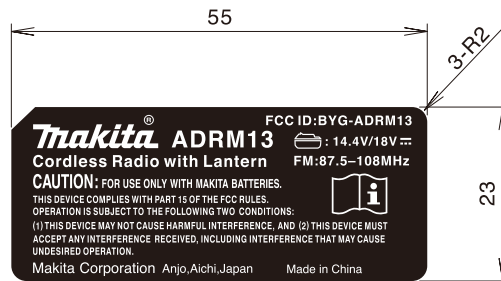

XOEM005

OEM6258

色 / COLOR

黒銀(黒背景) / BLACK AND SILVER (BLACK: BACKGROUND)