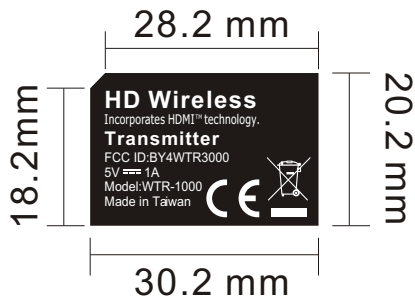

WTR-1000 bottom label

Q9465G/Q9466G

50%

TX

50%

RX