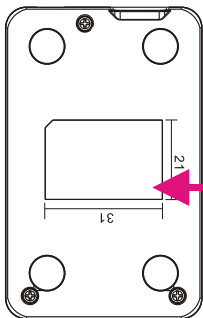

WTR-1000 bottom label

Q9465G/Q9466G

50%

TX

50%

RX