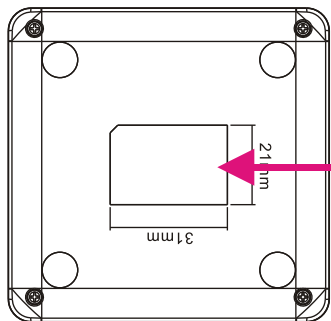

WTR-1000 bottom label

Q9465G/Q9466G

50%

TX

50%

RX