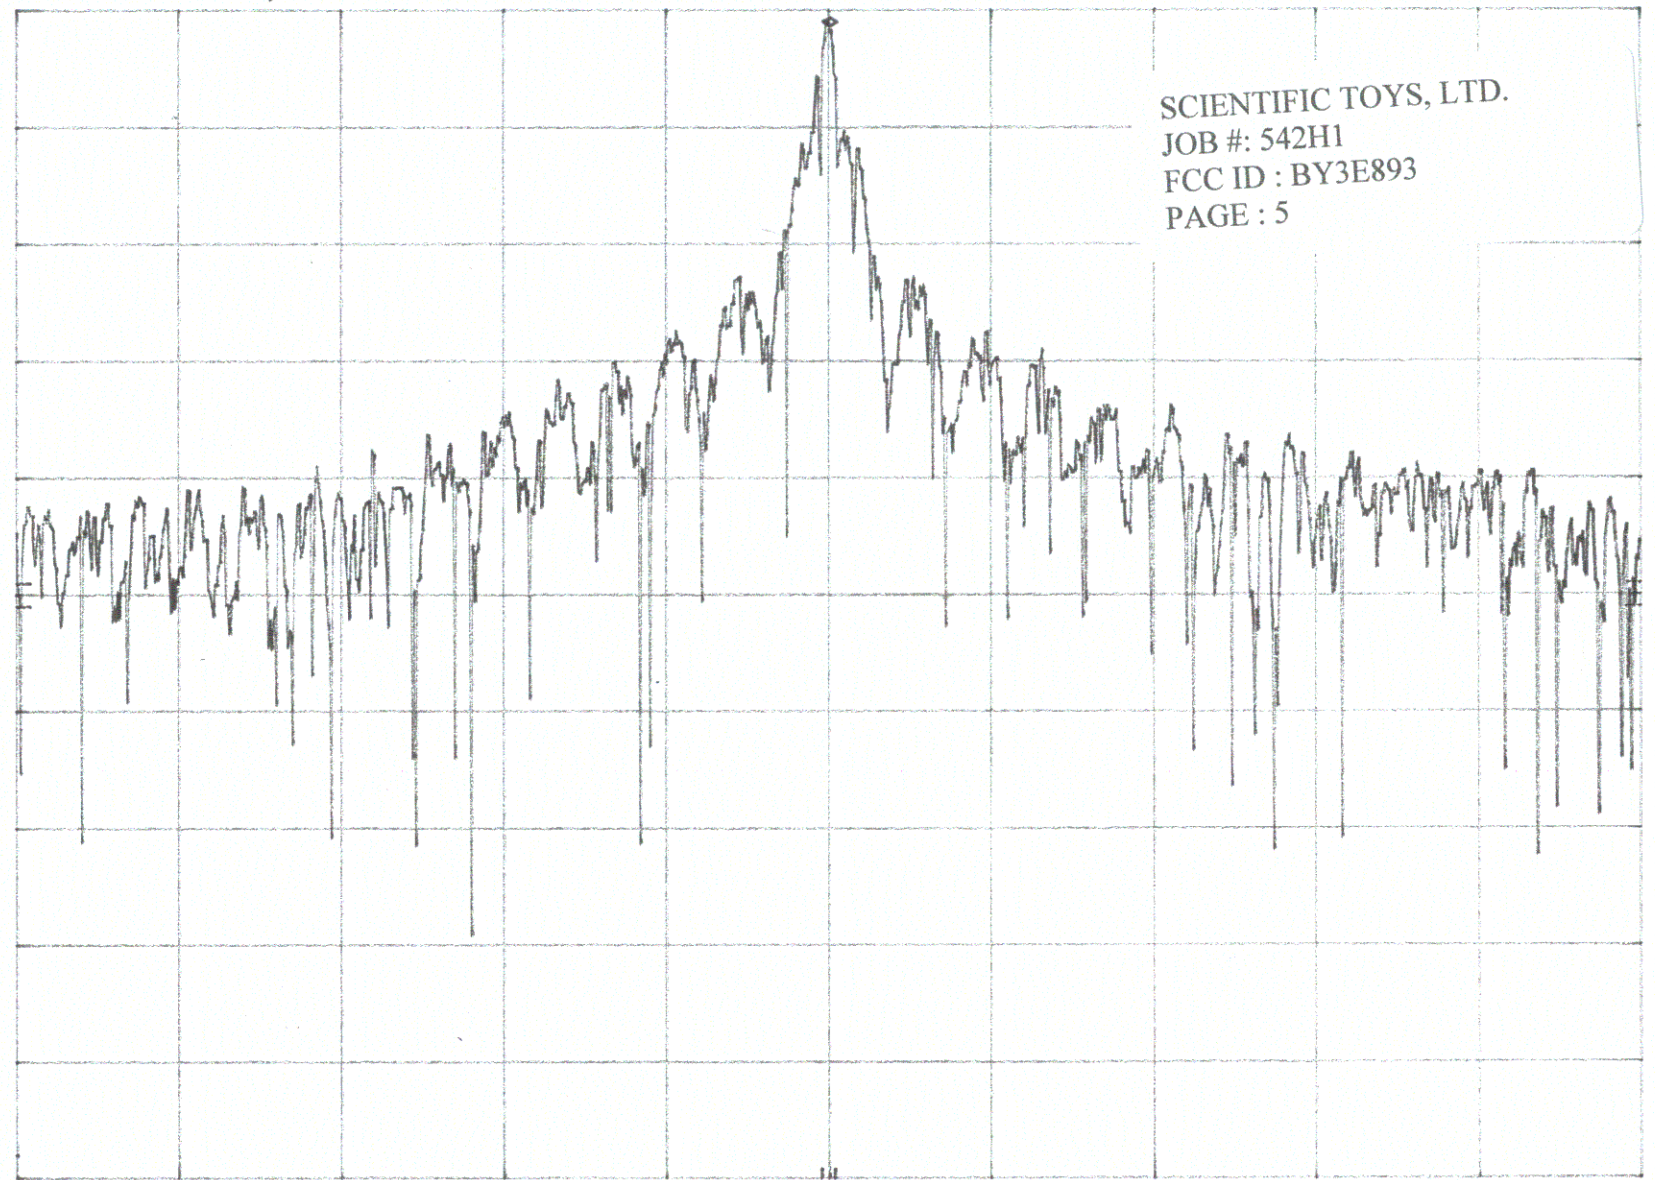

MKR 27.14495 MHz
55.00 dB μ V

hp REF 56.0 dB μ V ATTEN 10 dB +0 dB

10 dB/
OFFSET
-20.0
dB

SCIENTIFIC TOYS, LTD.
JOB #: 542H1
FCC ID : BY3E893
PAGE : 5

CENTER 27.14495 MHz SPAN 50.00 kHz
RES BW 300 Hz VBW 100 kHz SWP 1.0 sec