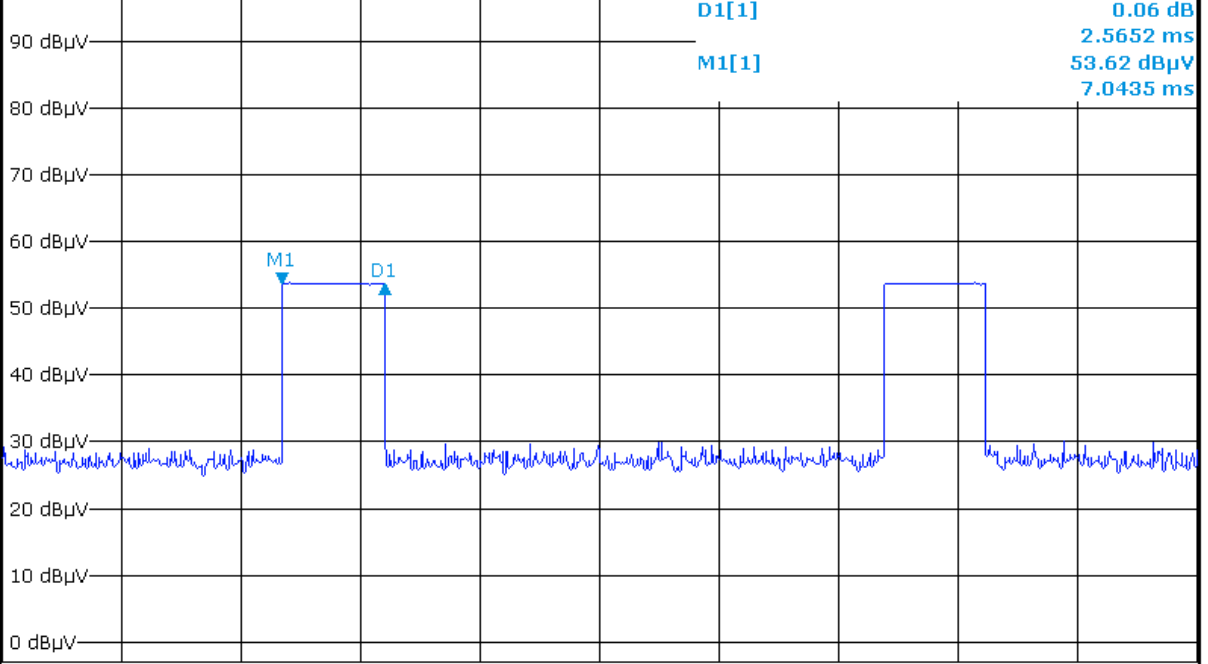

Spectrum

Ref Level 97.00 dB μ V
Att 0 dB RBW 3 MHz
SWT 30 ms VBW 3 MHz

SGL

1Pk Max

CF 2.402 GHz

691 pts

3.0 ms/