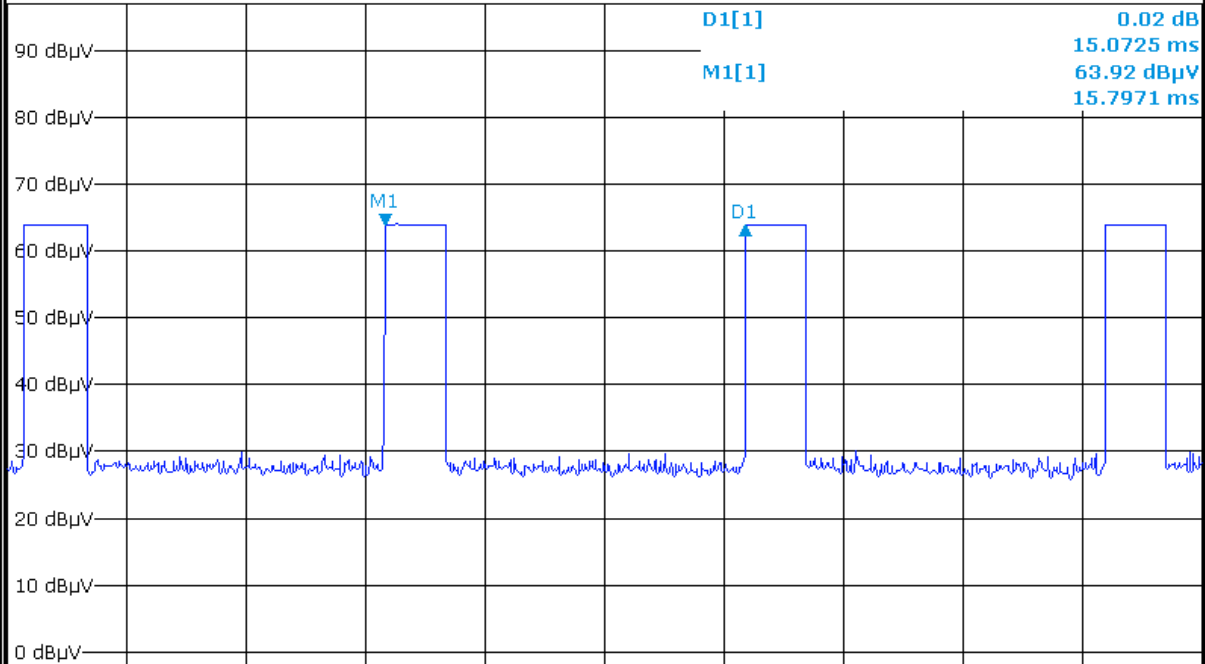

Spectrum

Ref Level 97.00 dB μ V

RBW 3 MHz

Att 0 dB

SWT 100 ms

VBW 3 MHz

SGL

1Pk Max

CF 2.402 GHz

691 pts

10.0 ms/

Spectrum

Ref Level 97.00 dB μ V

RBW 3 MHz

Att 0 dB

SWT 50 ms

VBW 3 MHz

SGL

1Pk Max

CF 2.402 GHz

691 pts

5.0 ms/

Spectrum

Ref Level 97.00 dB μ V RBW 3 MHz
Att 0 dB SWT 50 ms VBW 3 MHz

SGL

1Pk Max

CF 2.402 GHz

691 pts

5.0 ms/