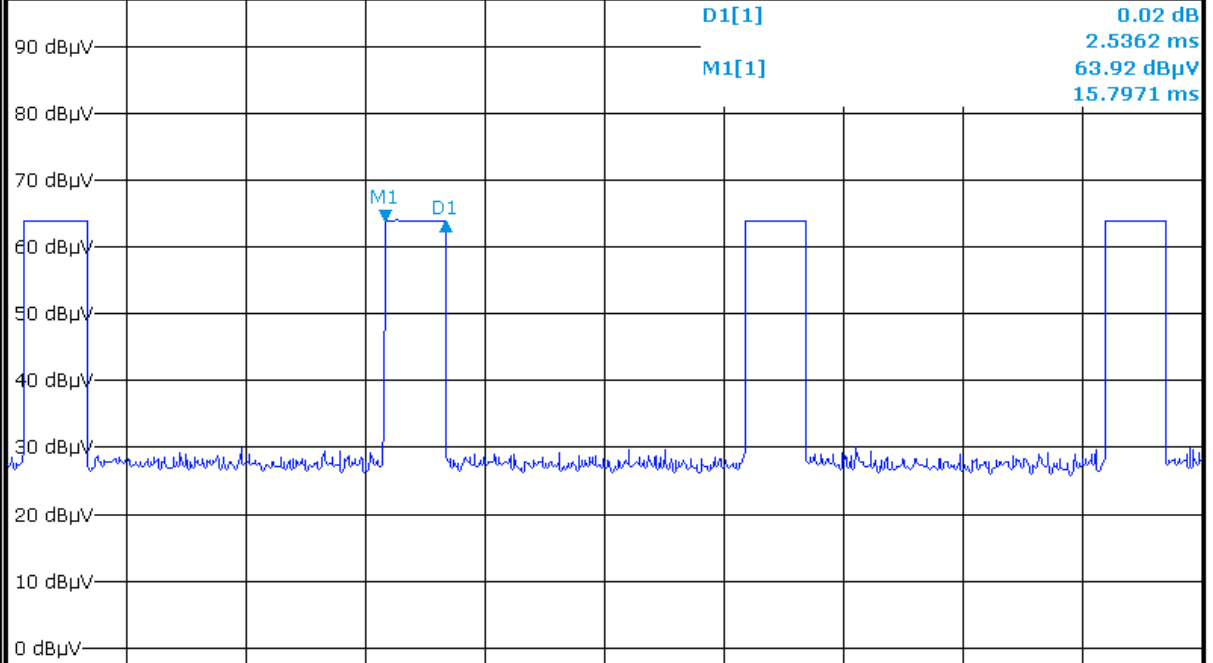

Spectrum

Ref Level 97.00 dB μ V

RBW 3 MHz

Att 0 dB

SWT 100 ms

VBW 3 MHz

SGL

1Pk Max

CF 2.402 GHz

691 pts

10.0 ms/

Spectrum

Ref Level 97.00 dB μ V

RBW 3 MHz

Att 0 dB

SWT 50 ms

VBW 3 MHz

SGL

1Pk Max

CF 2.402 GHz

691 pts

5.0 ms/

Spectrum

Ref Level 97.00 dB μ V RBW 3 MHz
Att 0 dB SWT 50 ms VBW 3 MHz

SGL

1Pk Max

CF 2.402 GHz

691 pts

5.0 ms/