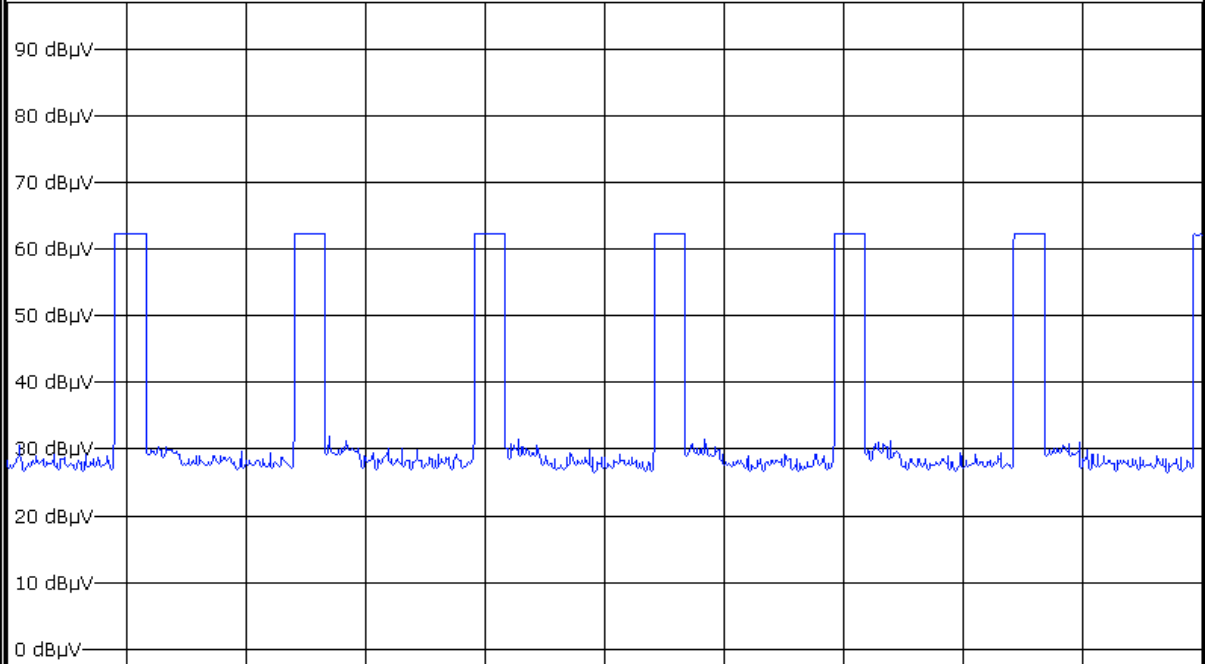

Spectrum

Ref Level 97.00 dB μ V

RBW 3 MHz

Att 0 dB

SWT 100 ms

VBW 3 MHz

SGL

1Pk Max

CF 2.402 GHz

691 pts

10.0 ms/

Spectrum

Ref Level 97.00 dB μ V

RBW 3 MHz

Att 0 dB

SWT 50 ms

VBW 3 MHz

SGL

1Pk Max

CF 2.402 GHz

691 pts

5.0 ms/

Spectrum

Ref Level 97.00 dB μ V RBW 3 MHz
Att 0 dB SWT 50 ms VBW 3 MHz

SGL

1Pk Max

CF 2.402 GHz

691 pts

5.0 ms/