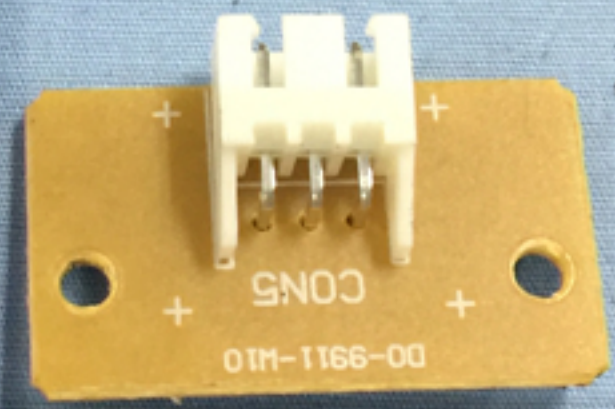

BSI  
SOFI TOOLS

BS181360

400 90 80 70 60 50 40 30 20 10 200 90 80 70 60 50 40 30 20 10 100 90 80 70 60 50 40 30 20 10 mm

10 20 30 40 50 60 70 80 90 100 10 20 30 40 50 60 70 80 90 200 10 20 30 40 50 60 70 80 90 300 10 20 30 40 50 60 70 80 90 400

20 30 40 50 60 70 80 90 100 10 20 30 40 50 60 70 80 90  
mm

BSI  
BS181360  
BOSI TOOLS

00-9911-M10  
CONS

20 30 40 50 60 70 80 90 100 10 20 30 40 50 60 70 80  
20 30 40 50 60 70 80 90 100 10 20 30 40 50 60 70 80  
mm