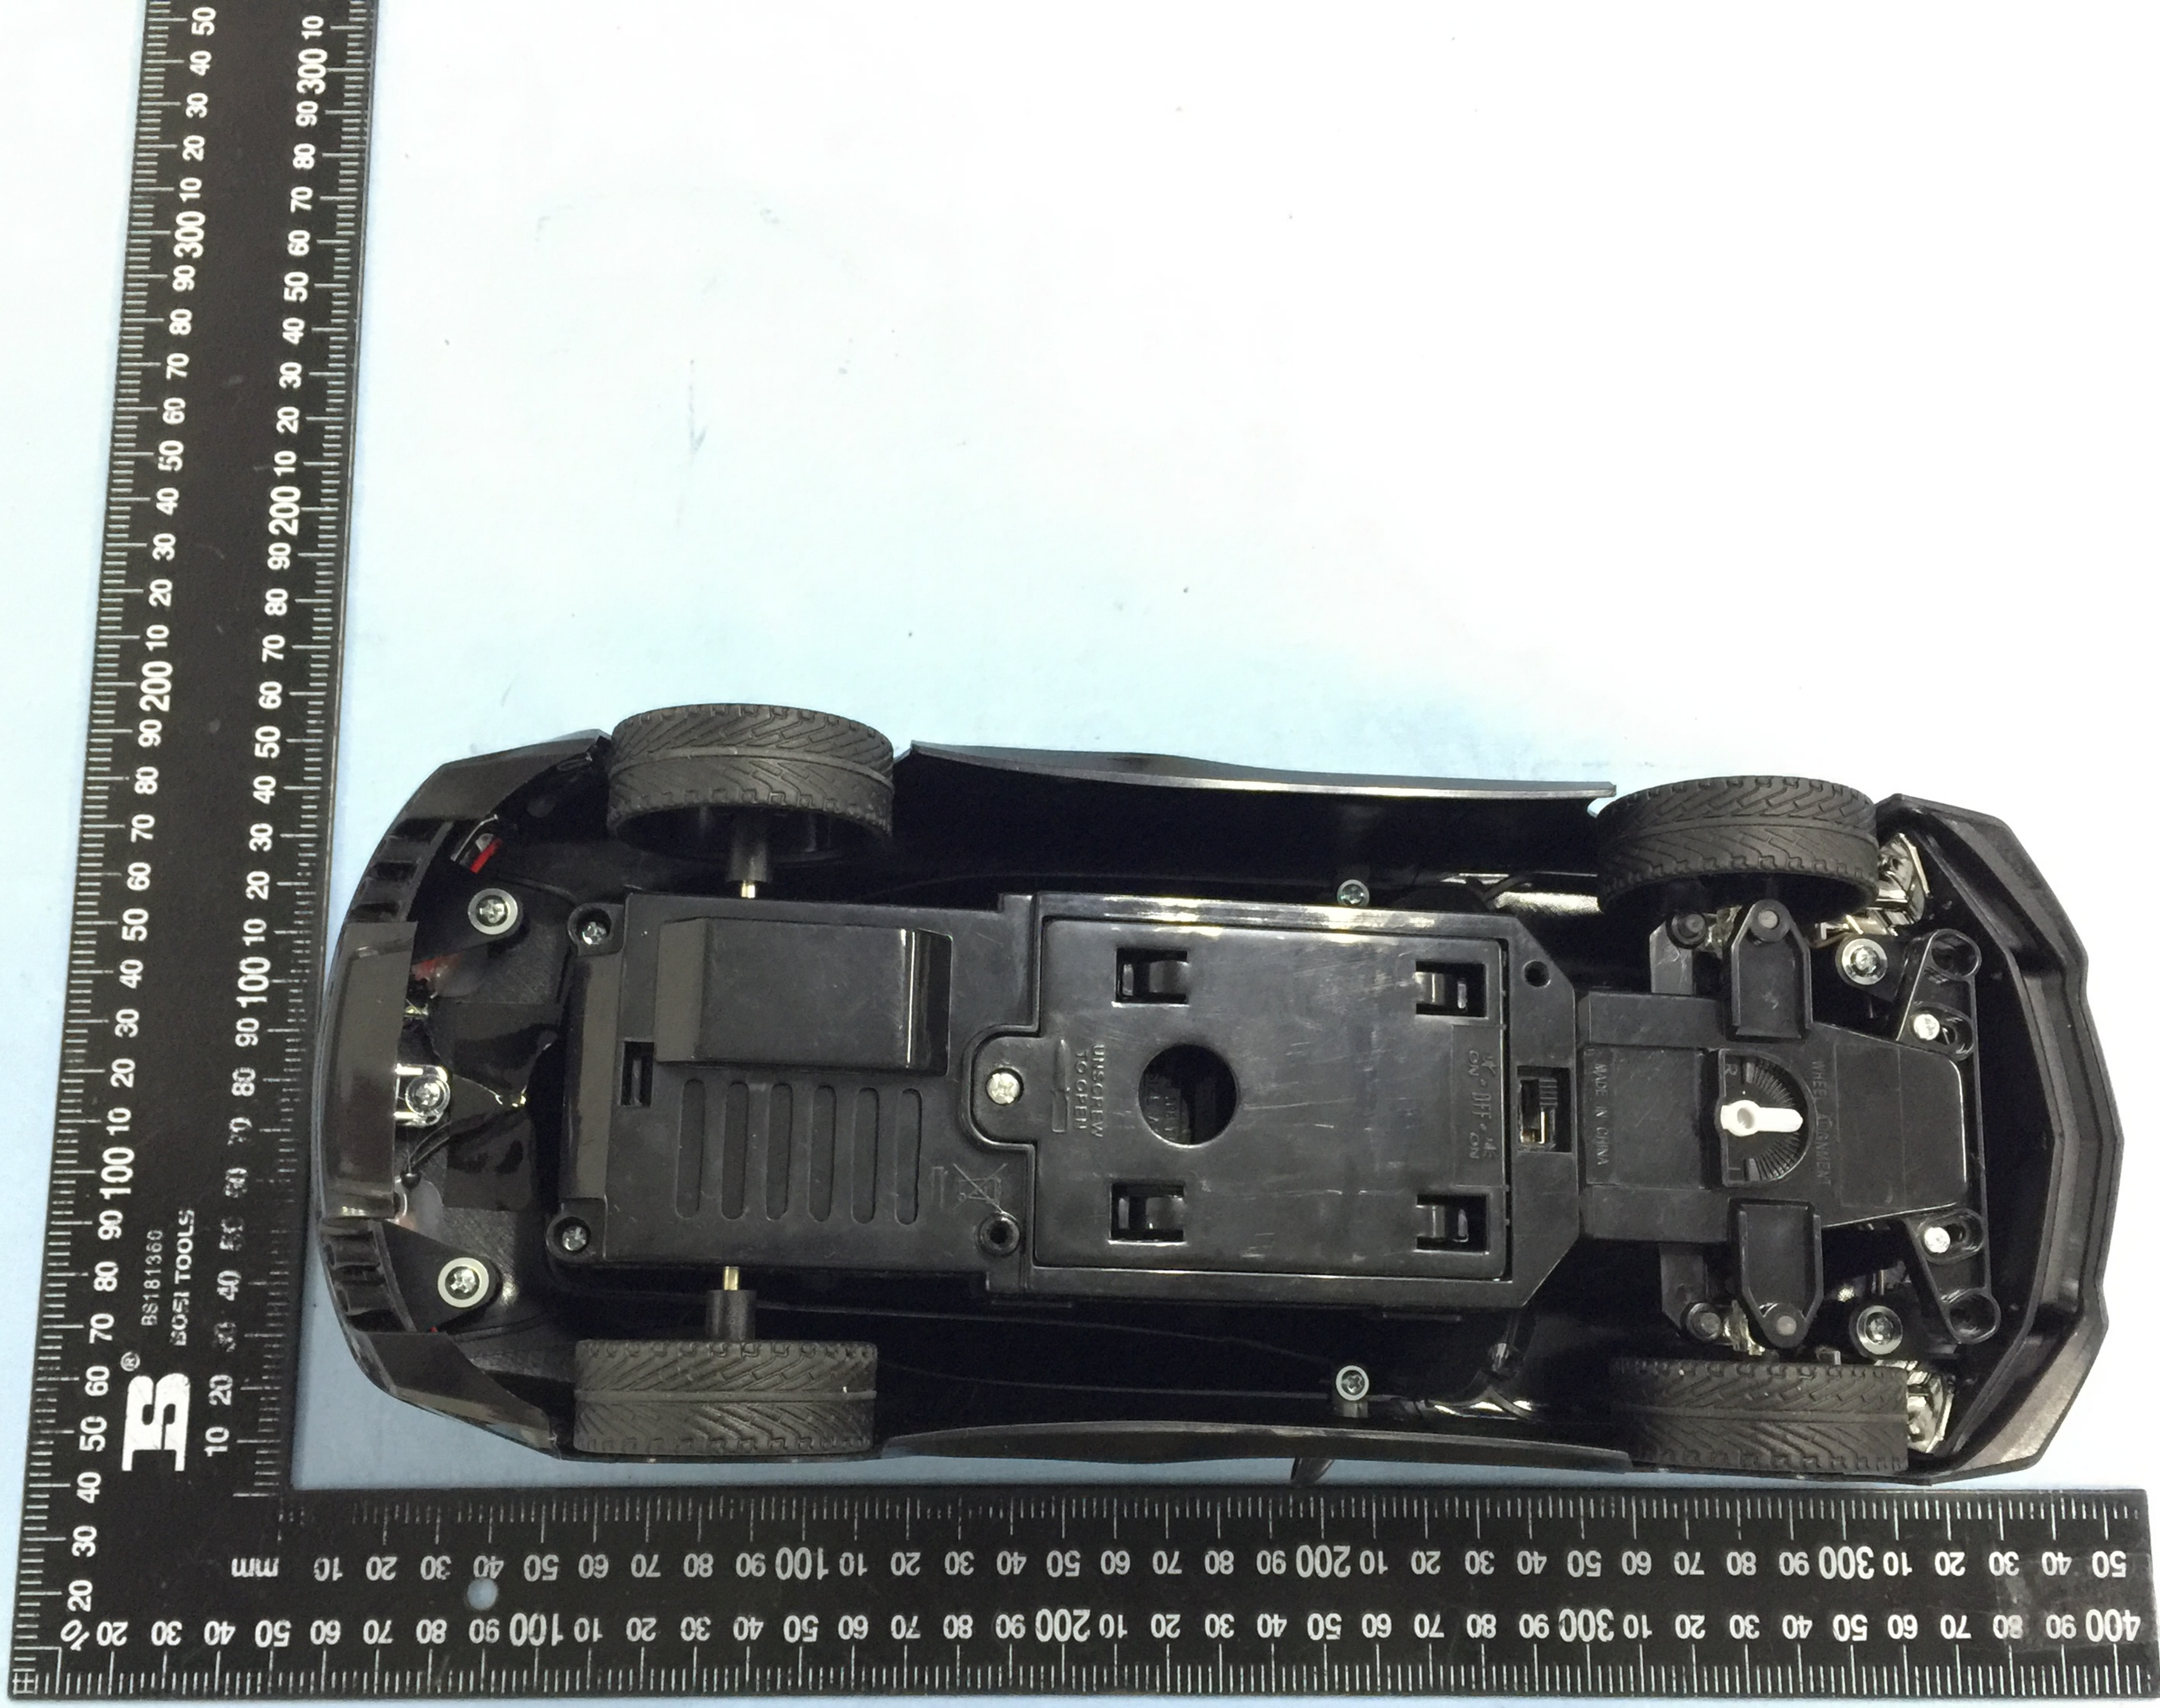

Hennessey

BSI TOOLS
BS181360

90 80 70 60 50 40 30 20 10 300 90 80 70 60 50 40 30 20 10 200 90 80 70 60 50 40 30 20 10 100 90 80 70 60 50 40 30 20 10 mm

20 30 40 50 60 70 80 90 100 10 20 30 40 50 60 70 80 90 200 10 20 30 40 50 60 70 80 90 300 10 20 30 40 50 60 70 80 90 400 10 20 30 40 50 60 70 80 90 400 10 20

BSI®
BS181360
BOSI TOOLS

10 20 30 40 50 60 70 80 90 100 110 120 130 140 150 160 170 180 190 200 210 220 230 240 250 260 270 280 290 300 310 320 330 340 350 360 370 380 390 400 410 420 430 440 450 460 470 480 490 500

50 40 30 20 10 300 90 80 70 60 50 40 30 20 10 200 90 80 70 60 50 40 30 20 10 300 90 80 70 60 50 40 30 20 10 400 90 80 70 60 50 40 30 20 10 100 90 80 70 60 50 40 30 20 10 200 90 80 70 60 50 40 30 20 10 100 90 80 70 60 50 40 30 20 10 mm