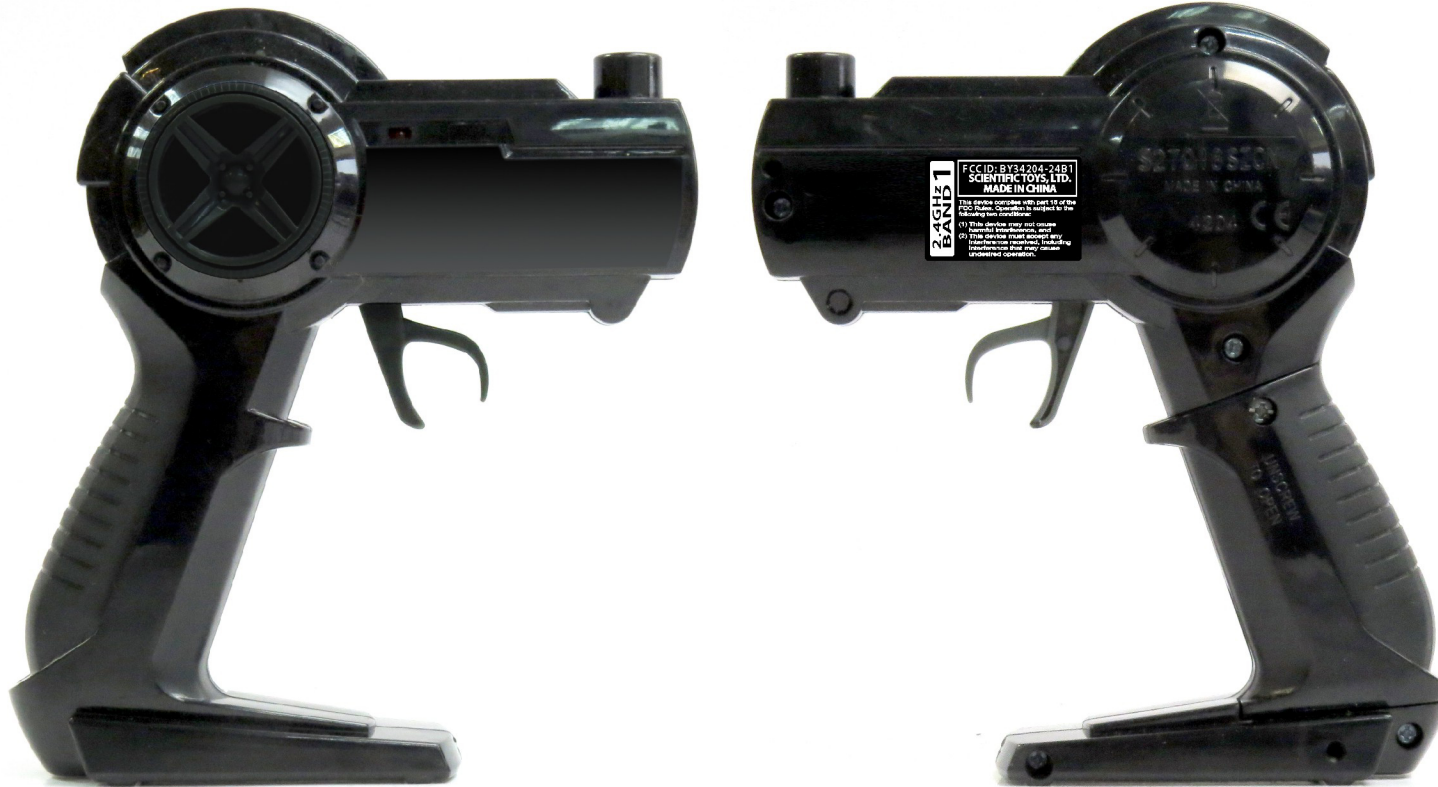

FCC ID: BY34204-24B1

100% (30 x 20mm)

200%

LB# F4-Q122-020-0111