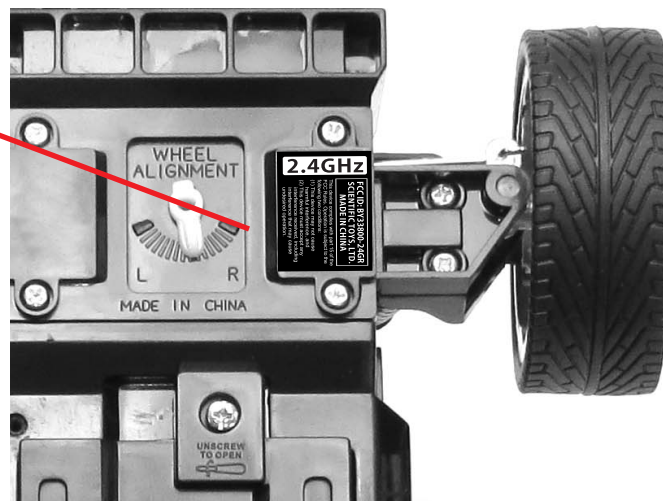

#99465 / 98865 FCC ID: BY33800-24GR

100% 24 x 18mm
F4-J972-020-0111

200%