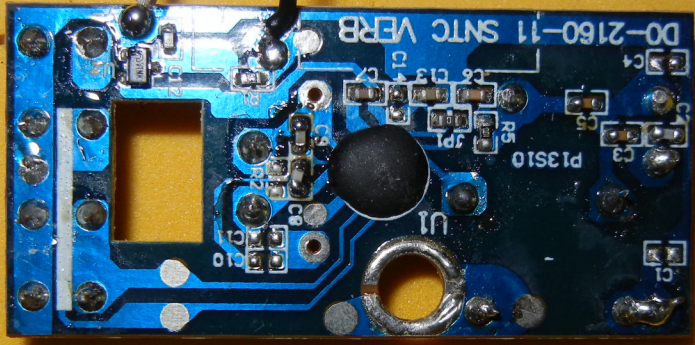

FWD0-2160-11 SNTC
VERB
PL3S10

K1
BW

9V+

L1
L2
L3
L4

HUA JIE
华杰文具
H.3301

HUA JIE
华杰文具
H.3301

H.3301
7
8
9
10
11
12
13
14
15

0 cm 1 2 3 4 5 6 7 8