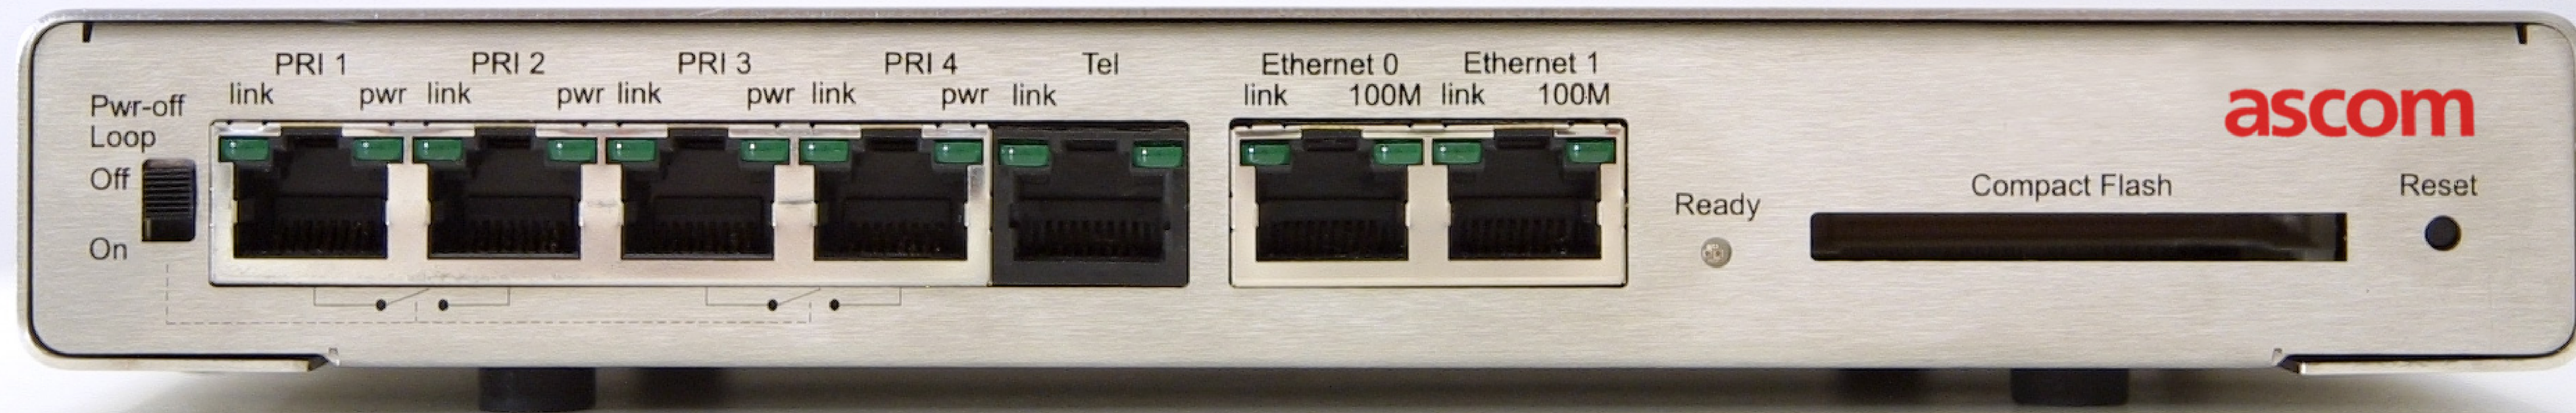

ascom

Compact Flash

Reset

Ready

Ethernet 0 link 100M Ethernet 1 link 100M

PRI 4 link pwr

PRI 3 link pwr

PRI 2 link pwr

PRI 1 link pwr

Power-off Loop

Pwr-off  
Loop  
Off  
On

PRI 1 link pwr link  
PRI 2 link pwr link  
PRI 3 link pwr link  
PRI 4 link pwr link  
Tel link

Ethernet 0 link 100M  
Ethernet 1 link 100M

Ready

Compact Flash