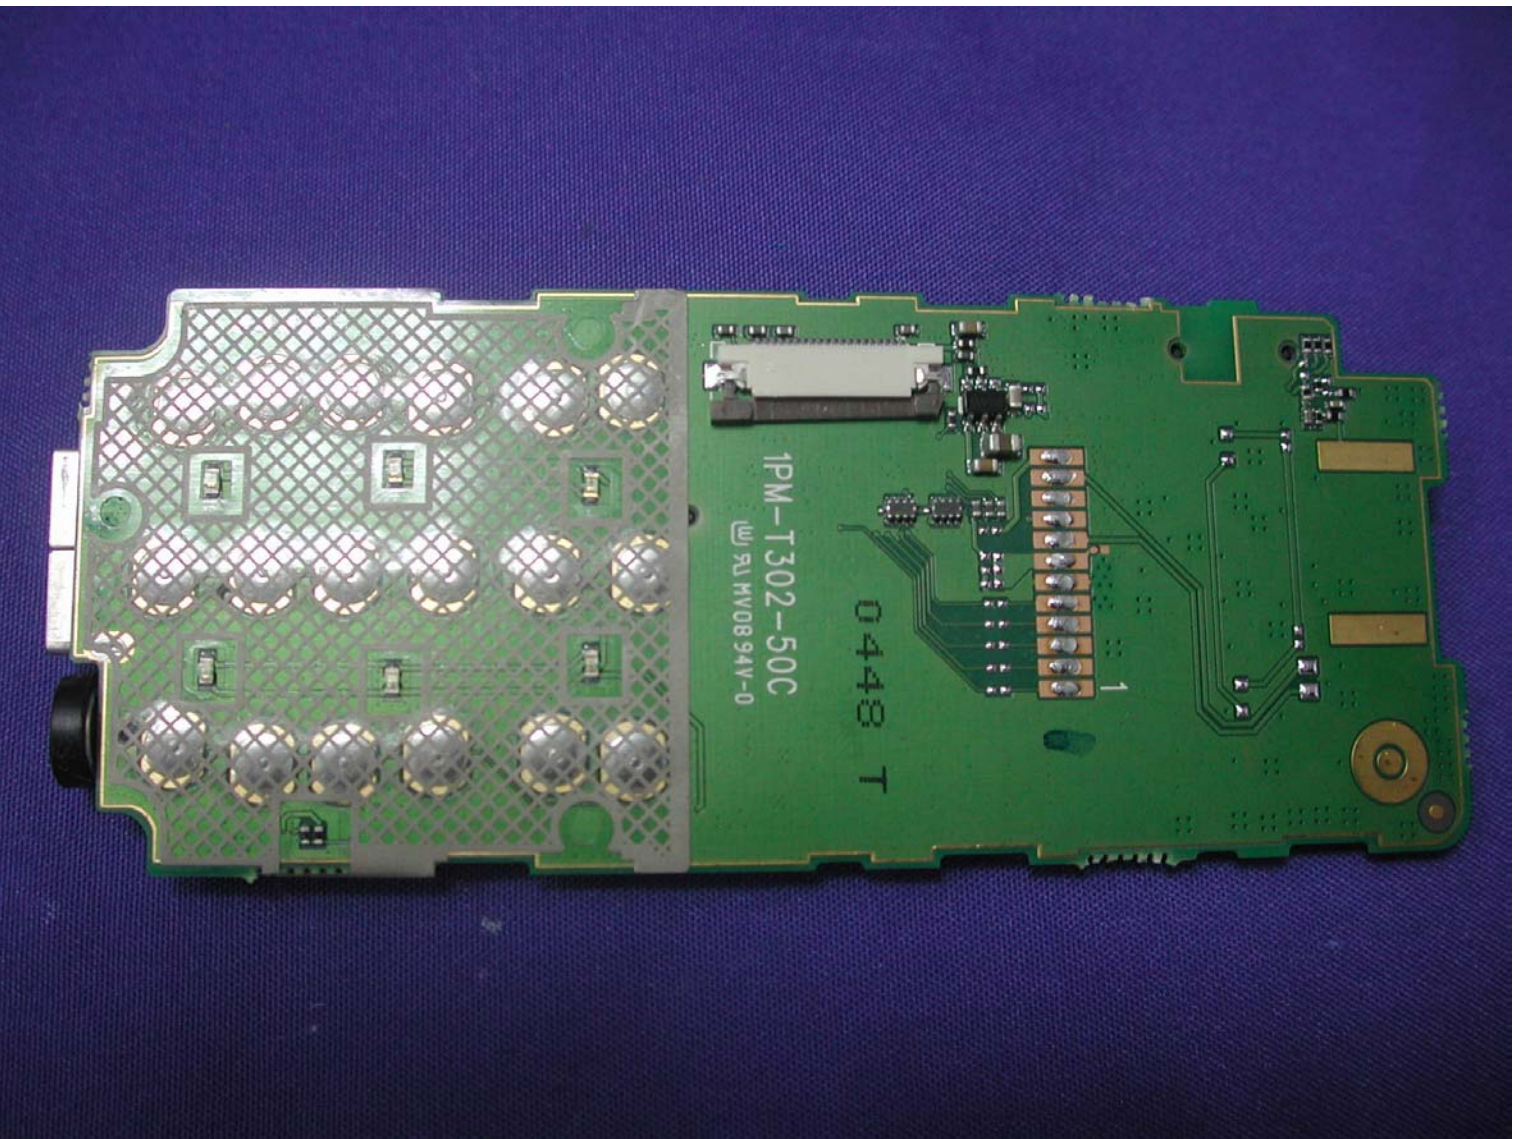

Dbtel
制造商: 上海比亚迪有限公司
地址: 上海浦东新区南汇路999号
3.6V/3000mAh锂离子充电限制电压4.2V
• 电池型号: LL303L
• 执行标准号: GB/T 18287-2000
• 使用期间请勿充电
• 勿将金属物掉落在电池下 (60°C/140°F)
• 勿将电池暴露在潮湿环境下 (80°C/140°F)
• 勿将电池暴露在明火或热源附近
• 请勿将电池短路或充放电能力, 请使用
• 建议特制指定的充电器
生产日期: 0409
出厂序号: 0000214

警告
投入火中有
爆炸的可能

CE
回收标志
RoHS
制造地: 中国

RCR.PAS26

MM55 - LOA
3 12 19 08 T

3C27400M28B4
LKC33TM55M

0-A4680VH TX
31 HV0894V-0

MM55 - LOA
3 12 19 0B T

CI
NAN YA PLASTICS CORP.
MADE IN TAIWAN
MT55- REV. B

S1 DQ2
DQ1
DQ4
DQ5
DQ6
DQ7
DQ8
DQ9
DQ10
DQ11
DQ12
DQ13
DQ14
DQ15
DQ16
DQ17
DQ18
DQ19
DQ20
DQ21
DQ22
DQ23
DQ24
DQ25
DQ26
DQ27
DQ28
DQ29
DQ30
DQ31
DQ32
DQ33
DQ34
DQ35
DQ36
DQ37
DQ38
DQ39
DQ40
DQ41
DQ42
DQ43
DQ44
DQ45
DQ46
DQ47
DQ48
DQ49
DQ50
DQ51
DQ52
DQ53
DQ54
DQ55
DQ56
DQ57
DQ58
DQ59
DQ60
DQ61
DQ62
DQ63
DQ64
DQ65
DQ66
DQ67
DQ68
DQ69
DQ70
DQ71
DQ72
DQ73
DQ74
DQ75
DQ76
DQ77
DQ78
DQ79
DQ80
DQ81
DQ82
DQ83
DQ84
DQ85
DQ86
DQ87
DQ88
DQ89
DQ90
DQ91
DQ92
DQ93
DQ94
DQ95
DQ96
DQ97
DQ98
DQ99
DQ100