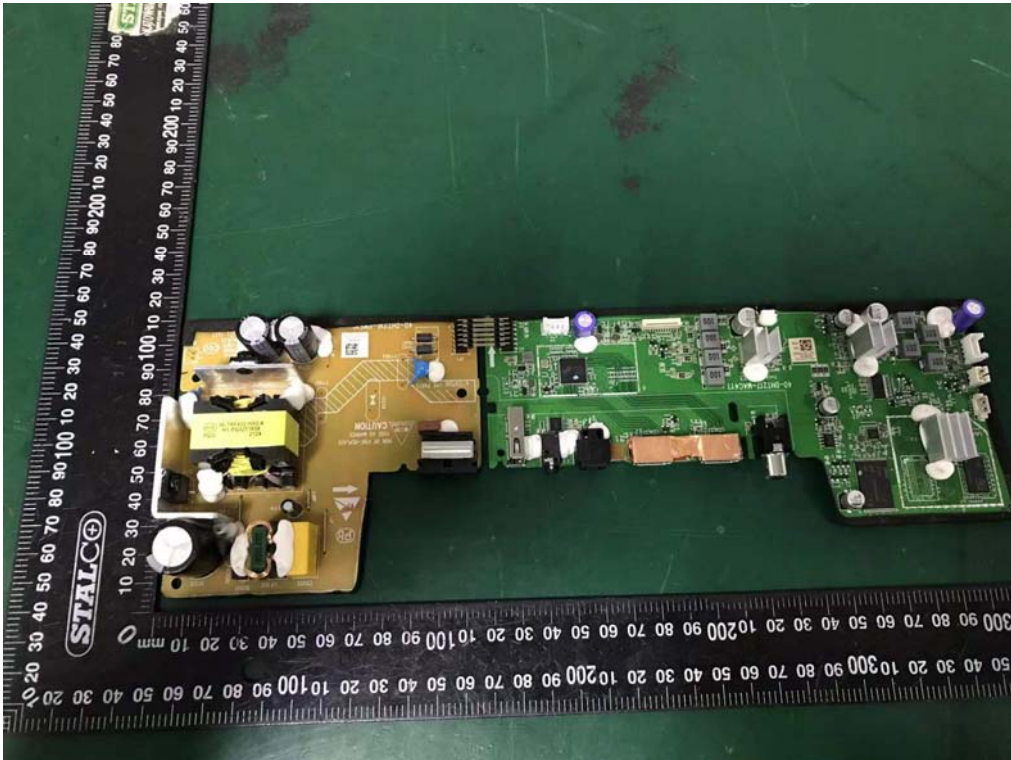

Internal Photos

M/N: DHT-S217

Internal Photos

M/N: DHT-S217

Internal Photos

M/N: DHT-S217

Bluetooth
Antenna