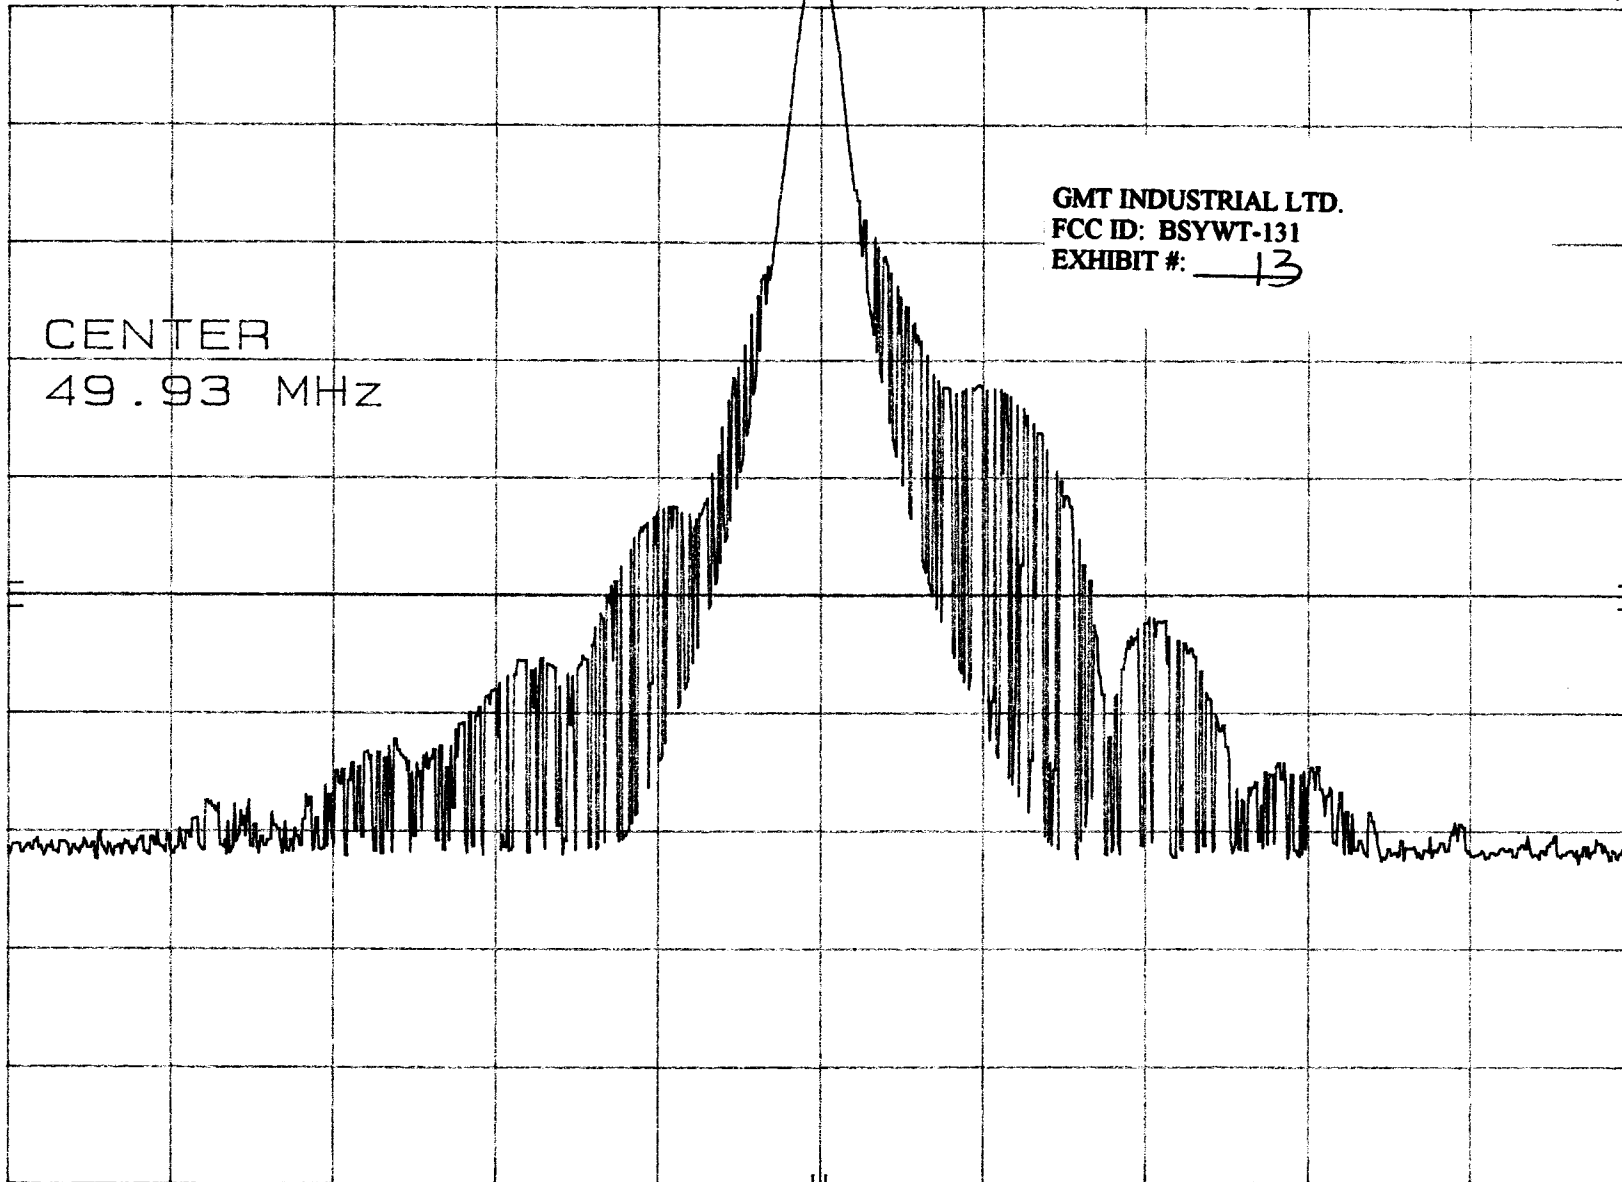

MKR 49.92 MHz
79.30 dB μ V

hp REF 77.0 dB μ V ATTEN 0 dB

10 dB/

OFFSET
-20.0
dB

DL
27.0
dB μ V

CENTER
49.93 MHz

GMT INDUSTRIAL LTD.
FCC ID: BSYWT-131
EXHIBIT #: 13

CENTER 49.93 MHz SPAN 10.00 MHz
RES BW 100 kHz VBW 100 kHz SWP 20 msec