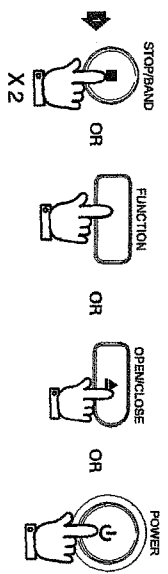

**CANCELING THE PROGRAM**  
 PARA CANCELAR LA REPRODUCCIÓN DEL PROGRAMA  
 POUR ANNULER LA LECTURE DU PROGRAMME

**REPEAT PLAY**  
 FUNCIÓN DE REPETICIÓN  
 FONCTION DE REPÉTITION

**SETTING KITCHEN TIMER**  
 AJUSTAR EL CONTADOR DE TIEMPO DE LA COCINA  
 RÉGLAGE DU TEMPORISATEUR DE CUISINE

**EQ**  
 EQUALIZADOR  
 ÉQUALISEUR

**SLEEP TIMER**  
 TEMPORIZADOR PARA DORMIR  
 MINUTERIE D'ARRÊT

AS YOU PRESS THE SLEEP BUTTON  
 IT COUNTS DOWN IN INCREMENTS OF 10.  
 ONCE IT REACHES 00 THE SLEEP MODE CANCELS