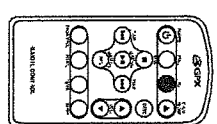

**CANCELING THE PROGRAM**  
 PARA CANCELAR LA REPRODUCCIÓN DEL PROGRAMA  
 POUR ANNULER LA LECTURE DU PROGRAMME

**REPEAT PLAY**  
 FUNCIÓN DE REPETICIÓN  
 FONCTION DE REPÉTITION

**SETTING KITCHEN TIMER**  
 AJUSTAR EL CONTADOR DE TIEMPO DE LA COCINA  
 RÉGLAGE DU TEMPORISATEUR DE CUISINE

**EQ**  
 EQUALIZADOR  
 ÉQUALISEUR

**SLEEP TIMER**  
 TEMPORIZADOR PARA DORMIR  
 MINUTERIE D'ARRÊT

AS YOU PRESS THE SLEEP BUTTON  
 IT COUNTS DOWN IN INCREMENTS OF 10.  
 ONCE IT REACHES 00 THE SLEEP MODE CANCELS