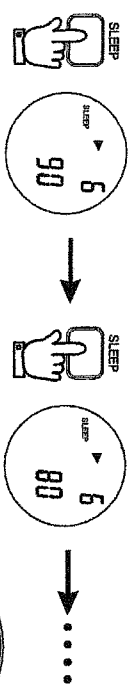

**CANCELING THE PROGRAM**  
 PARA CANCELAR LA REPRODUCCIÓN DEL PROGRAMA  
 POUR ANNULER LA LECTURE DU PROGRAMME

**REPEAT PLAY**  
 FUNCIÓN DE REPETICIÓN  
 FONCTION DE REPÉTITION

**SETTING KITCHEN TIMER**  
 AJUSTAR EL CONTADOR DE TIEMPO DE LA COCINA  
 RÉGLAGE DU TEMPORISATEUR DE CUISINE

**EQ**  
 EQUALIZADOR  
 ÉQUALISEUR

**SLEEP TIMER**  
 TEMPORIZADOR PARA DORMIR  
 MINUTERIE D'ARRÊT

AS YOU PRESS THE SLEEP BUTTON  
 IT COUNTS DOWN IN INCREMENTS OF 10.  
 ONCE IT REACHES 00 THE SLEEP MODE CANCELS