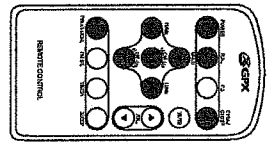

**CANCELING THE PROGRAM**  
 PARA CANCELAR LA REPRODUCCIÓN DEL PROGRAMA  
 POUR ANNULER LA LECTURE DU PROGRAMME

**REPEAT PLAY**  
 FUNCIÓN DE REPETICIÓN  
 FONCTION DE REPÉTITION

**SETTING KITCHEN TIMER**  
 AJUSTAR EL CONTADOR DE TIEMPO DE LA COCINA  
 RÉGLAGE DU TEMPORISATEUR DE CUISINE

**EQ**  
 EQUALIZADOR  
 ÉQUALISEUR

**SLEEP TIMER**  
 TEMPORIZADOR PARA DORMIR  
 MINUTERIE D'ARRÊT

AS YOU PRESS THE SLEEP BUTTON  
 IT COUNTS DOWN IN INCREMENTS OF 10.  
 ONCE IT REACHES 00 THE SLEEP MODE CANCELS