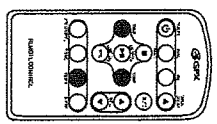

**CANCELING THE PROGRAM**  
 PARA CANCELAR LA REPRODUCCIÓN DEL PROGRAMA  
 POUR ANNULER LA LECTURE DU PROGRAMME

**REPEAT PLAY**  
 FUNCIÓN DE REPETICIÓN  
 FONCTION DE REPÉTITION

**SETTING KITCHEN TIMER**  
 AJUSTAR EL CONTADOR DE TIEMPO DE LA COCINA  
 RÉGLAGE DU TEMPORISATEUR DE CUISINE

**EQ**  
 EQUALIZADOR  
 ÉQUALISEUR

**SLEEP TIMER**  
 TEMPORIZADOR PARA DORMIR  
 MINUTERIE D'ARRÊT

AS YOU PRESS THE SLEEP BUTTON  
 IT COUNTS DOWN IN INCREMENTS OF 10.  
 ONCE IT REACHES 00 THE SLEEP MODE CANCELS