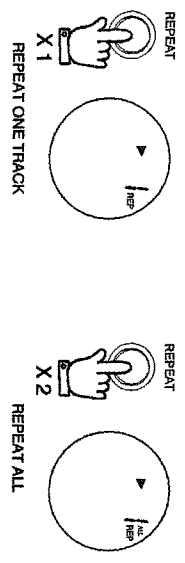

**CANCELING THE PROGRAM**  
 PARA CANCELAR LA REPRODUCCIÓN DEL PROGRAMA  
 POUR ANNULER LA LECTURE DU PROGRAMME

**REPEAT PLAY**  
 FUNCIÓN DE REPETICIÓN  
 FONCTION DE REPÉTITION

**SETTING KITCHEN TIMER**  
 AJUSTAR EL CONTADOR DE TIEMPO DE LA COCINA  
 RÉGLAGE DU TEMPORISATEUR DE CUISINE

**EQ**  
 EQUALIZADOR  
 ÉQUALISEUR

**SLEEP TIMER**  
 TEMPORIZADOR PARA DORMIR  
 MINUTERIE D'ARRÊT

AS YOU PRESS THE SLEEP BUTTON  
 IT COUNTS DOWN IN INCREMENTS OF 10.  
 ONCE IT REACHES 00 THE SLEEP MODE CANCELS