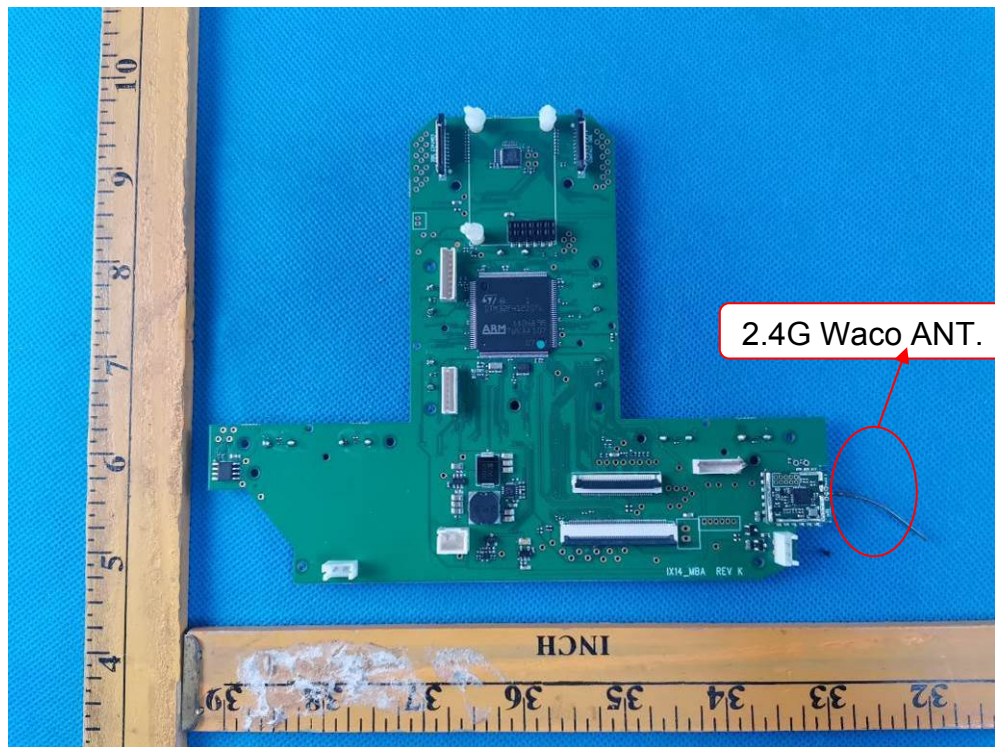

Appendix- SPMR14000-Photos