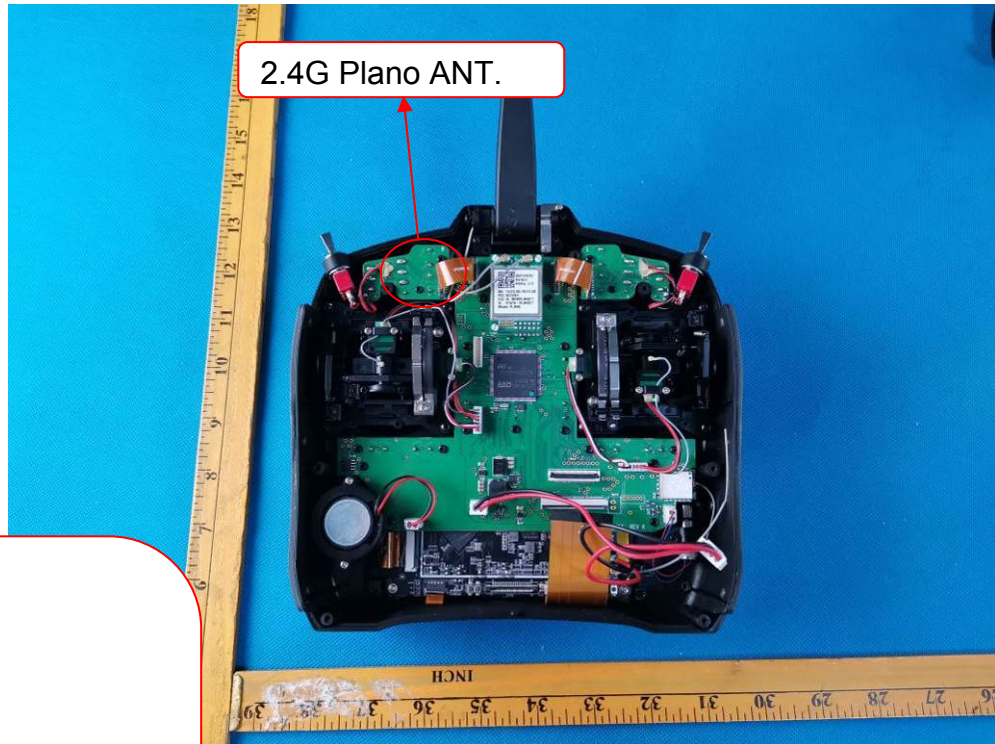

2.2. EUT – Internal View Model SPMR14000 FCC ID: BRWSPMR14000

802.11b/g/n HT20: 2412~2462MHz

Bluetooth: 2402~2480MHz

802.11a/n/ac (HT20):

U-NII-1: 5180-5240MHz, U-NII-2A: 5260-5320MHz(DFS),

U-NII-2C: 5500-5700MHz(DFS), U-NII-3:5745-5825MHz