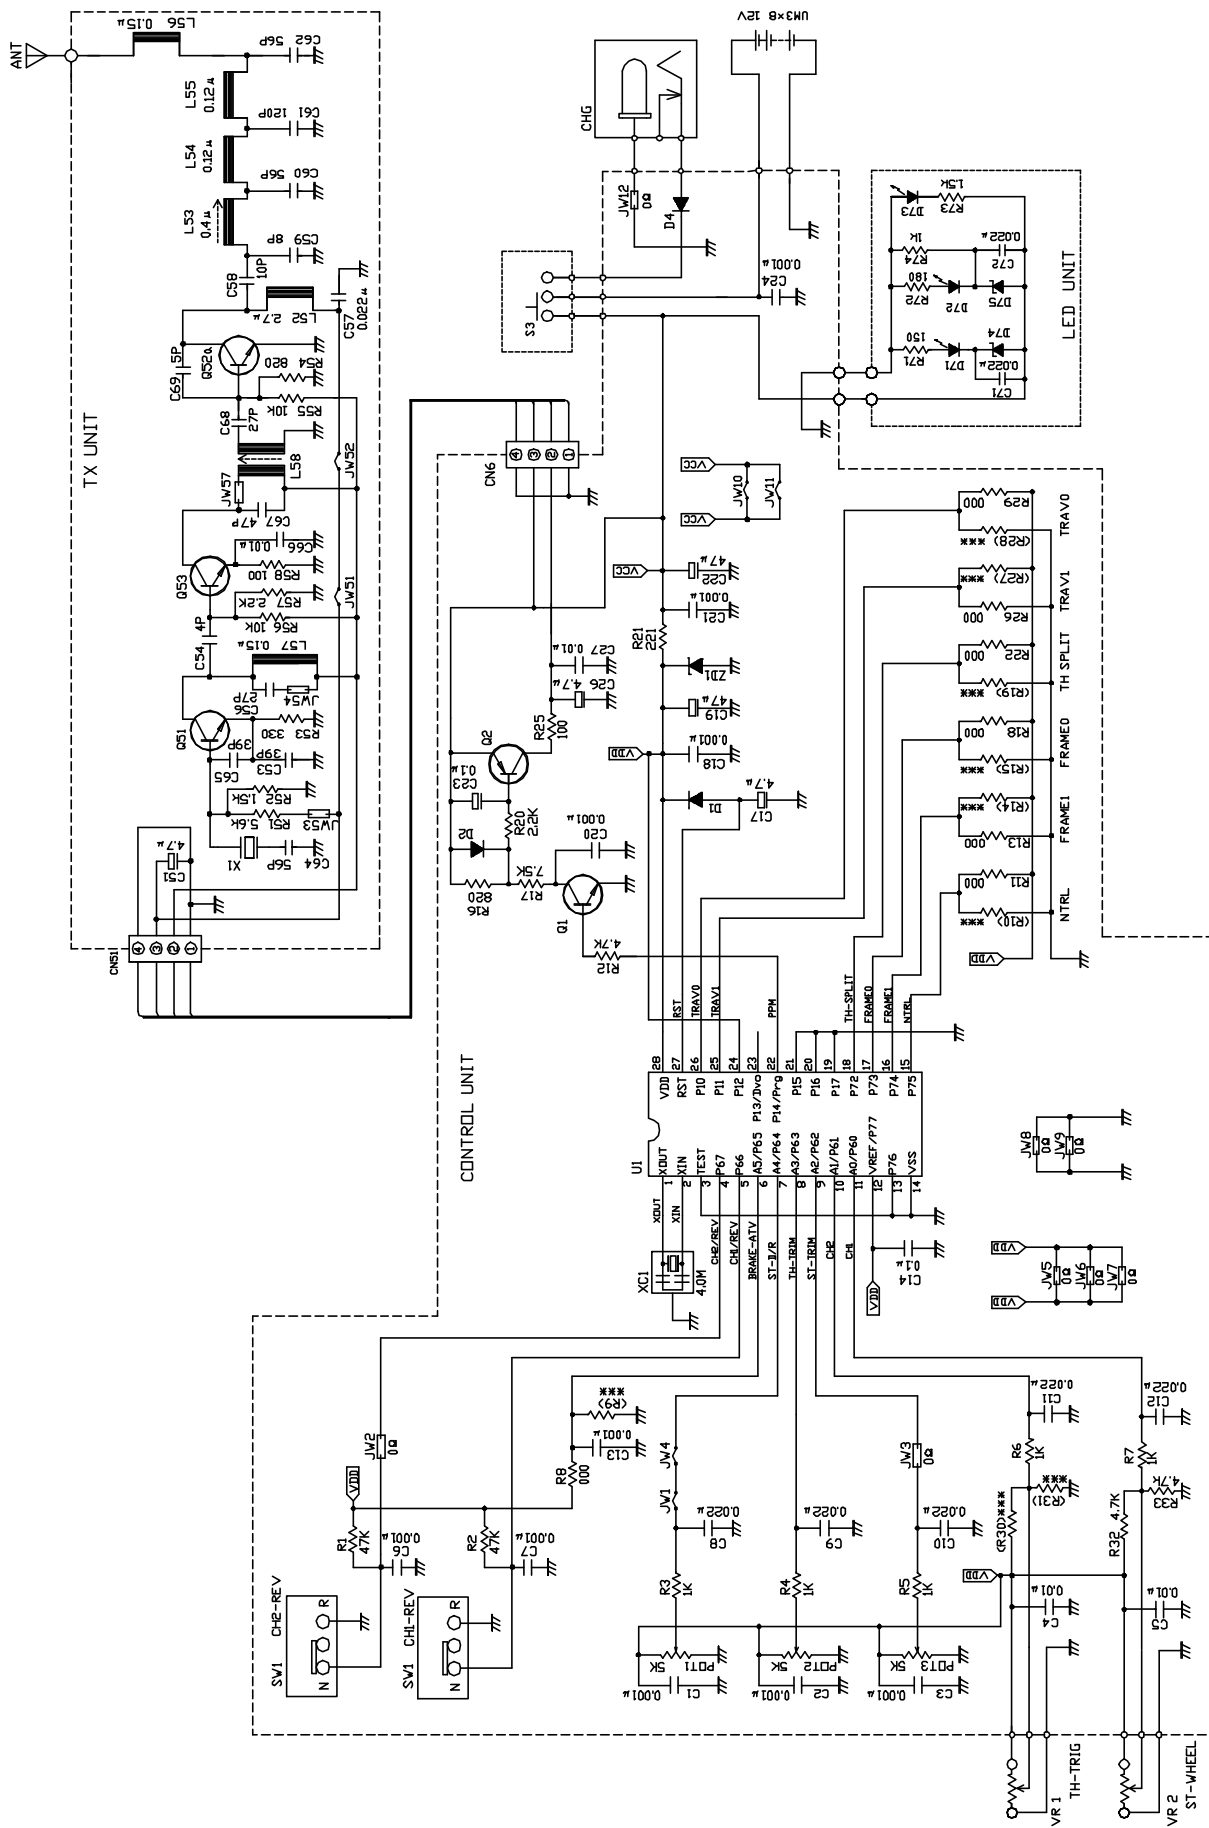

FCC ID# BRWPYTHON Figure 5.1 Transmitter Block Diagram

- 01.51 2SC2712-GR J1 1SS352 L54.55 0013-057-0-30
- 02 2SA1162-GR J2 MA30V-A J2 02DZ5J-Z
- 052a 2SC1959-Y D4 1N4002 U1 TMP87C408N
- 053 2SC2715 L53 0014-736-0-10

FCC ID# BRWPYTHON Figure 5.2 Transmitter Schematic Diagram