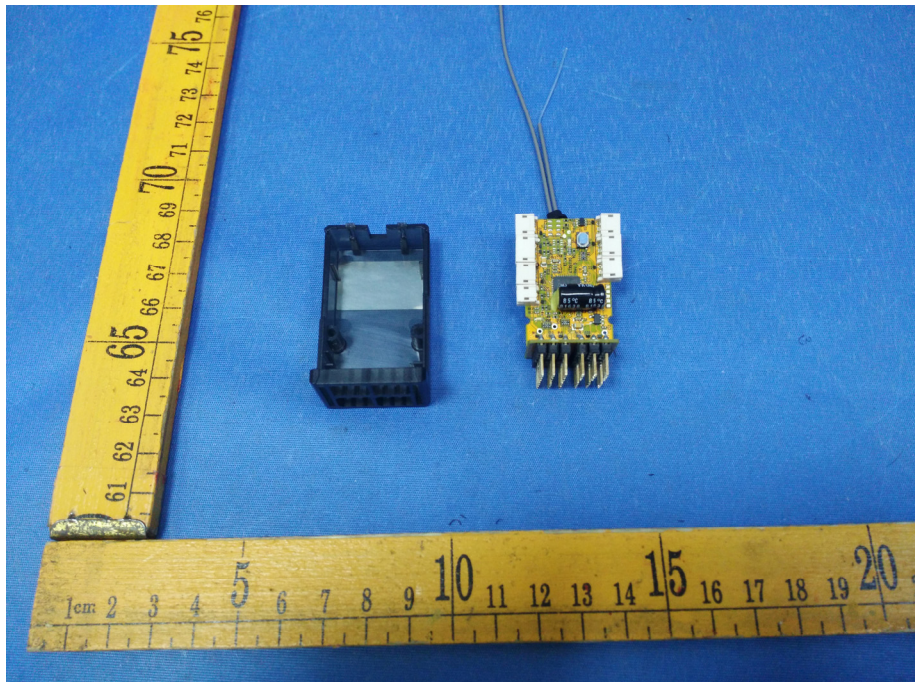

EUT-Internal Photos

Model: AR8010T

Reference No.: WTF17S0680868E

Reference No.: WTF17S0680868E

Model: AR9030T

Reference No.: WTF17S0680868E

Reference No.: WTF17S0680868E

Reference No.: WTF17S0680868E