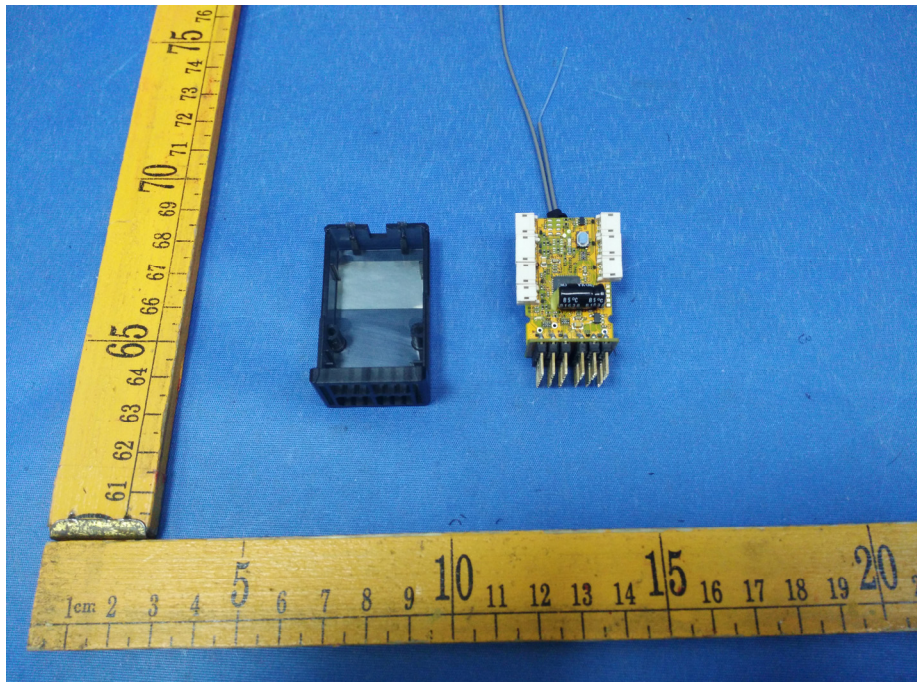

EUT-Internal Photos

Model: AR8010T

Reference No.: WTF17S0680868E

Reference No.: WTF17S0680868E

Model: AR9030T

Reference No.: WTF17S0680868E

Reference No.: WTF17S0680868E

Reference No.: WTF17S0680868E