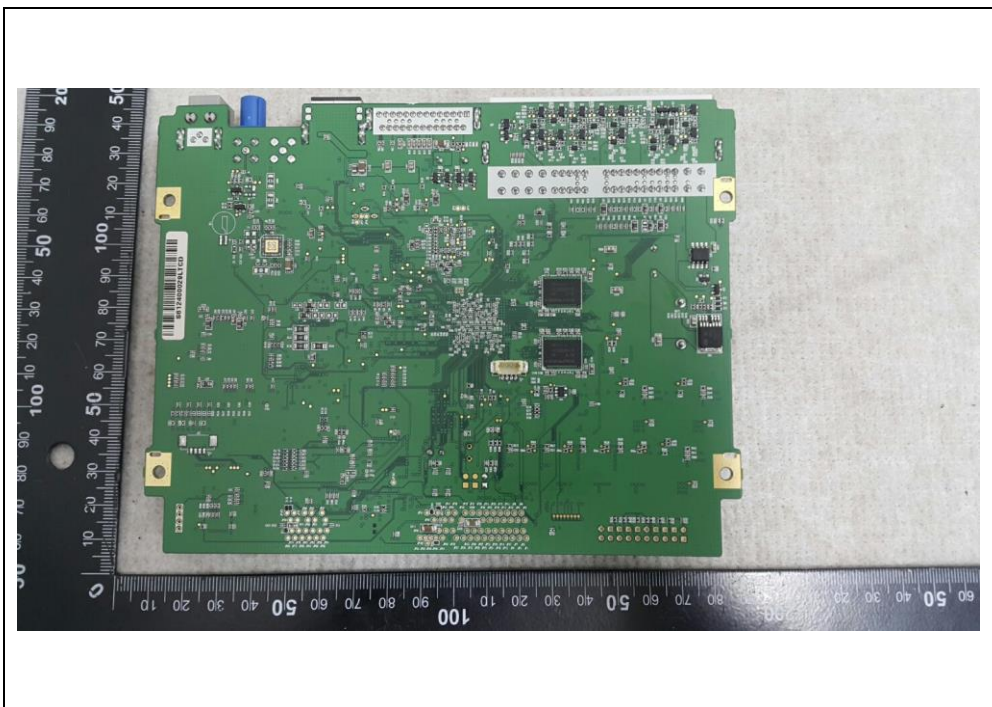

Internal photos of EUT

Bluetooth module antenna