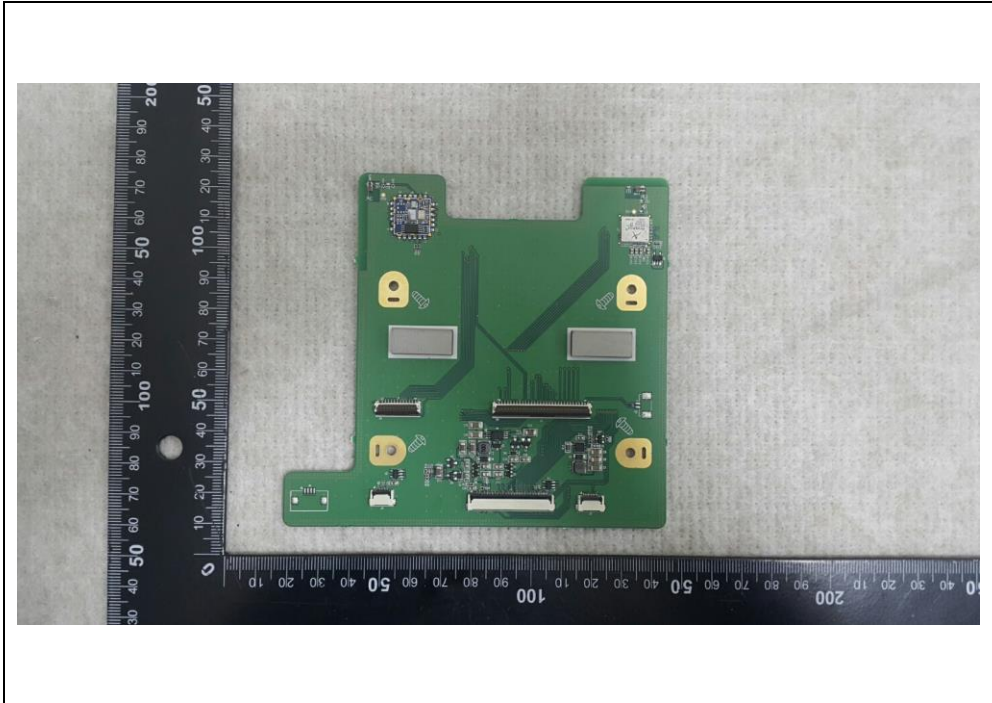

Internal photos of EUT

Bluetooth module antenna