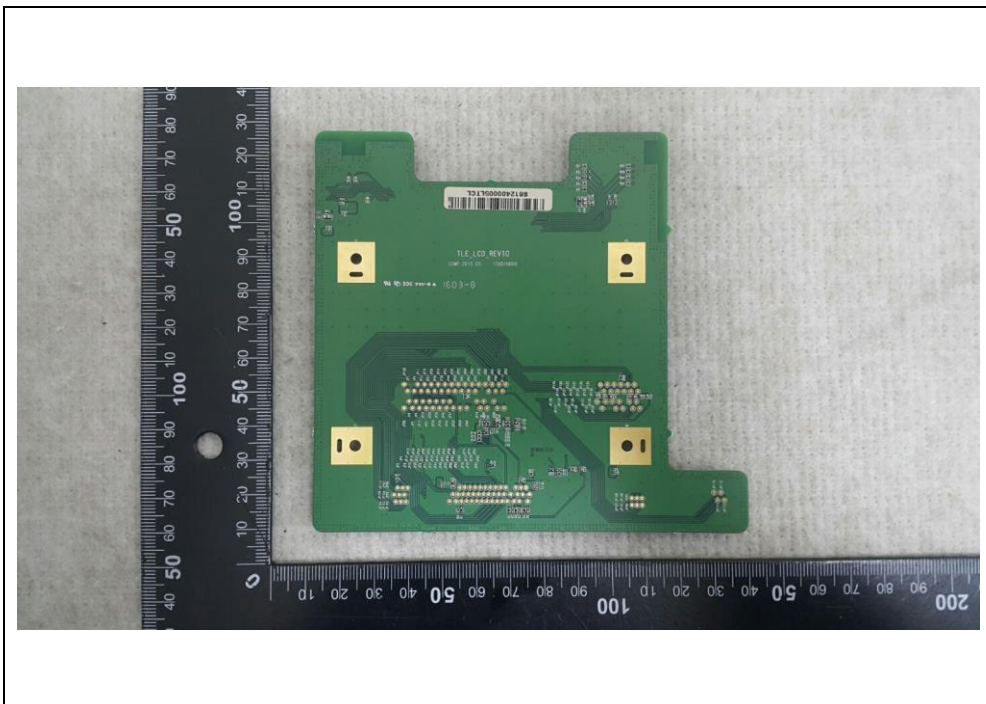

Internal photos of EUT

Bluetooth module antenna