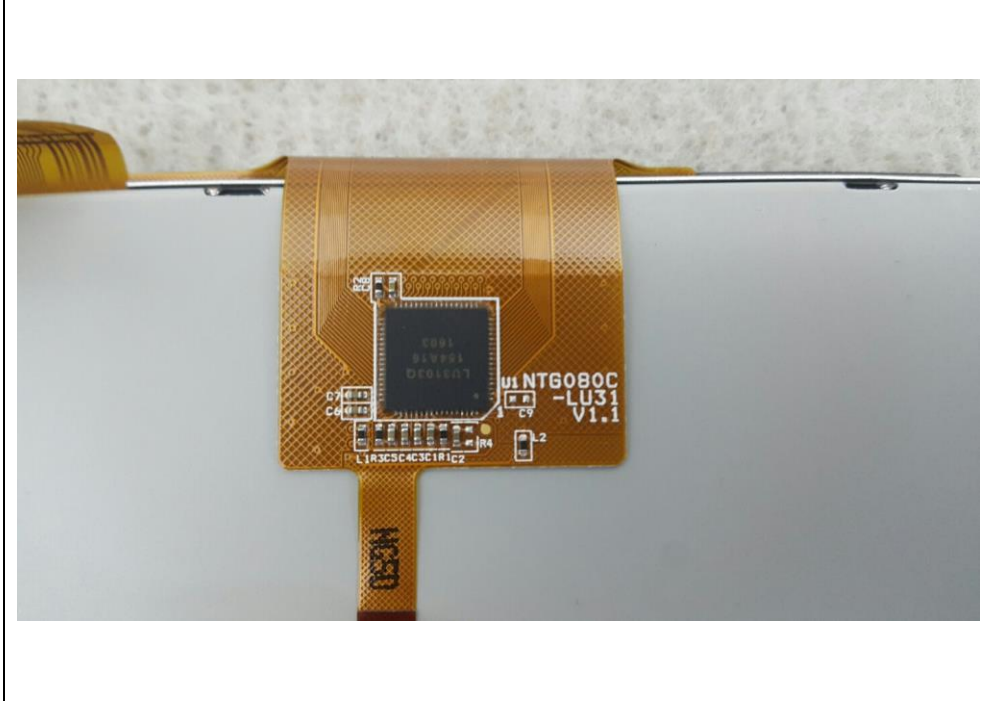

Internal photos of EUT

Bluetooth module antenna