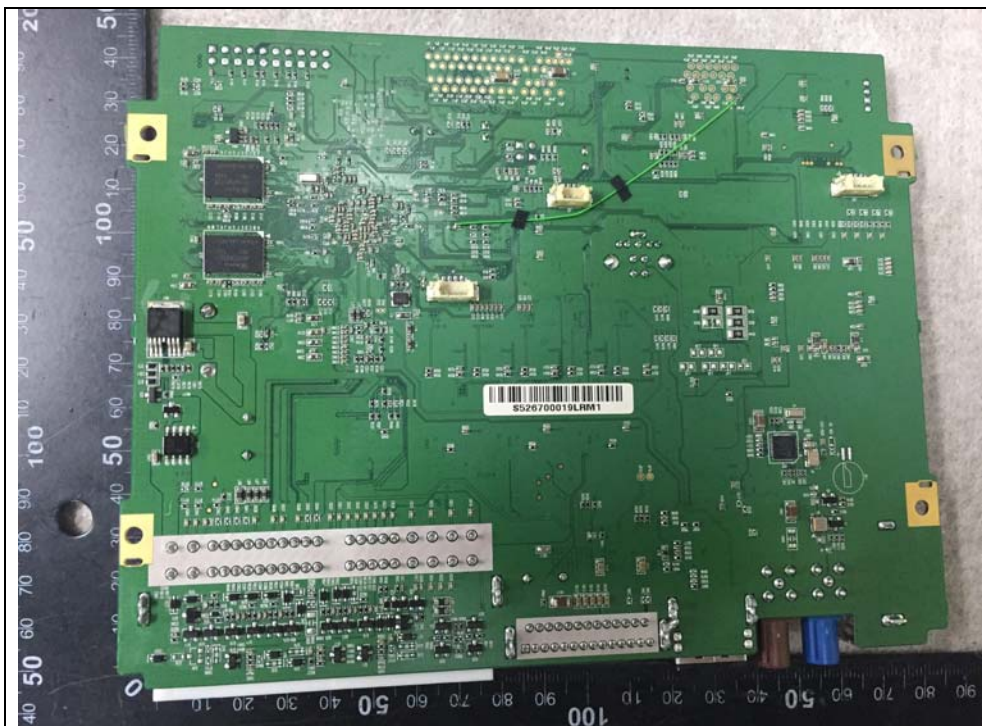

Internal photos of EUT

ANT

Bluetooth Module