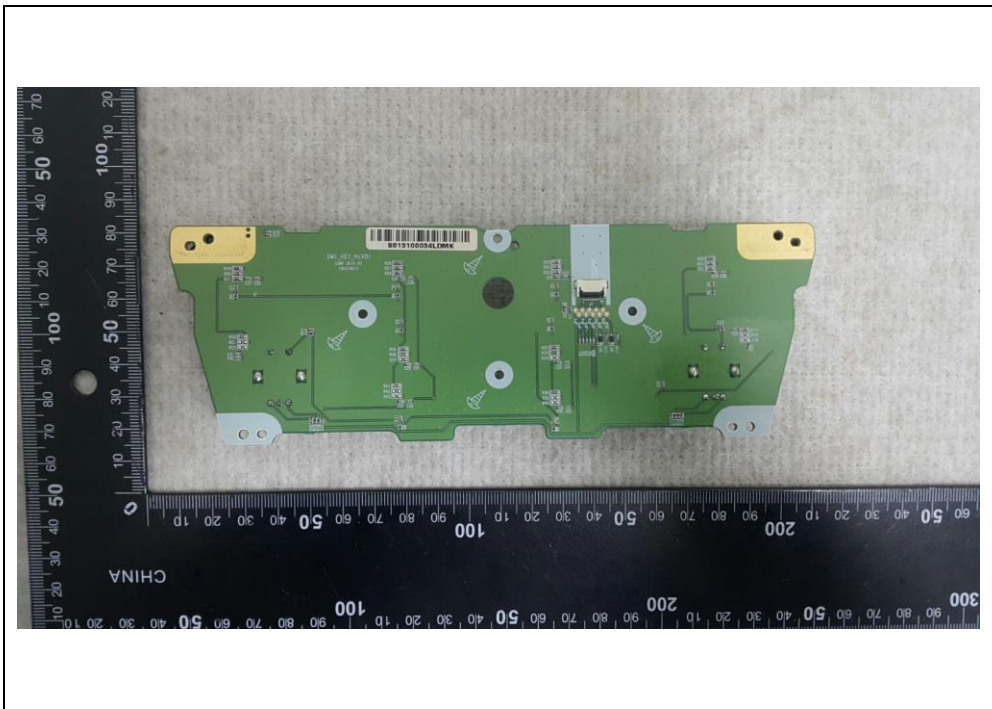

## Internal photos of EUT

Antenna

Bluetooth Module