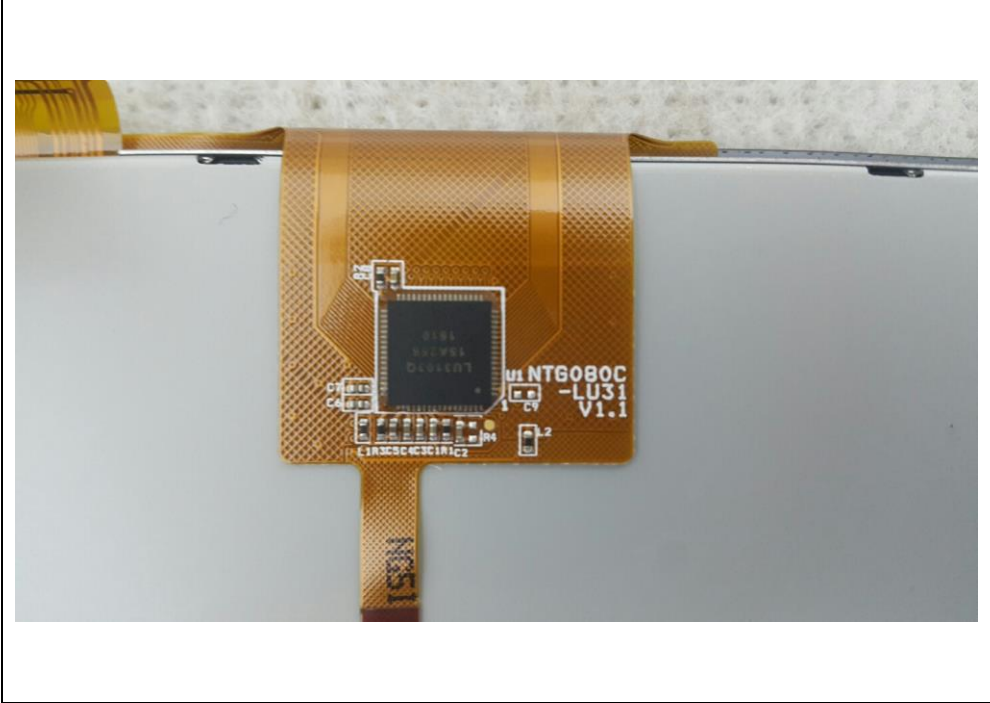

## Internal photos of EUT

Antenna

Bluetooth Module