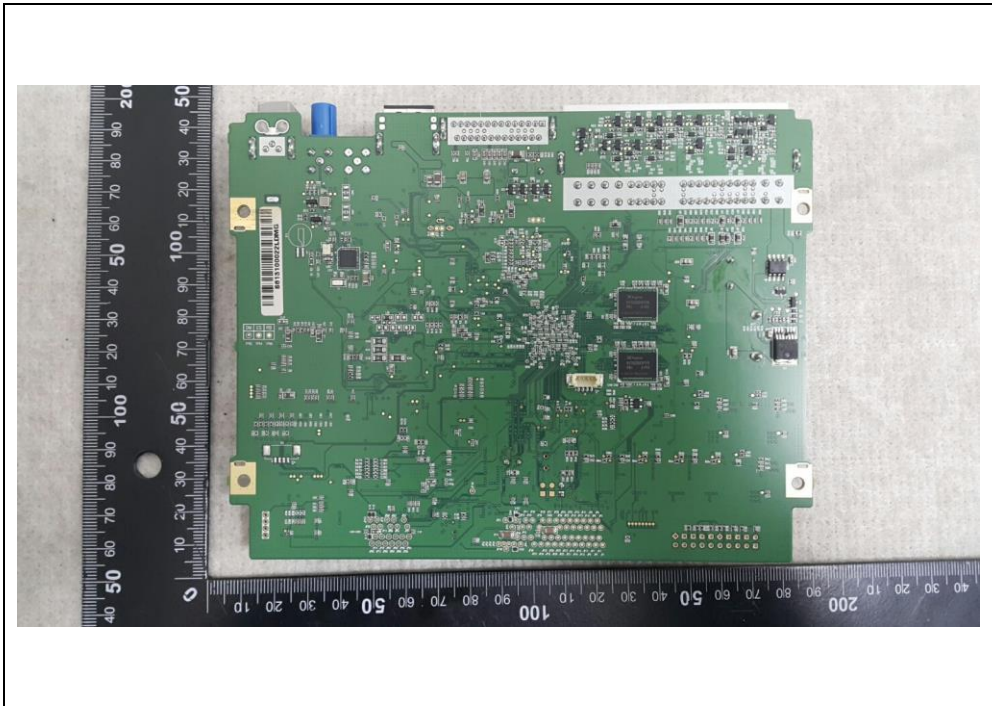

## Internal photos of EUT

Antenna

Bluetooth Module