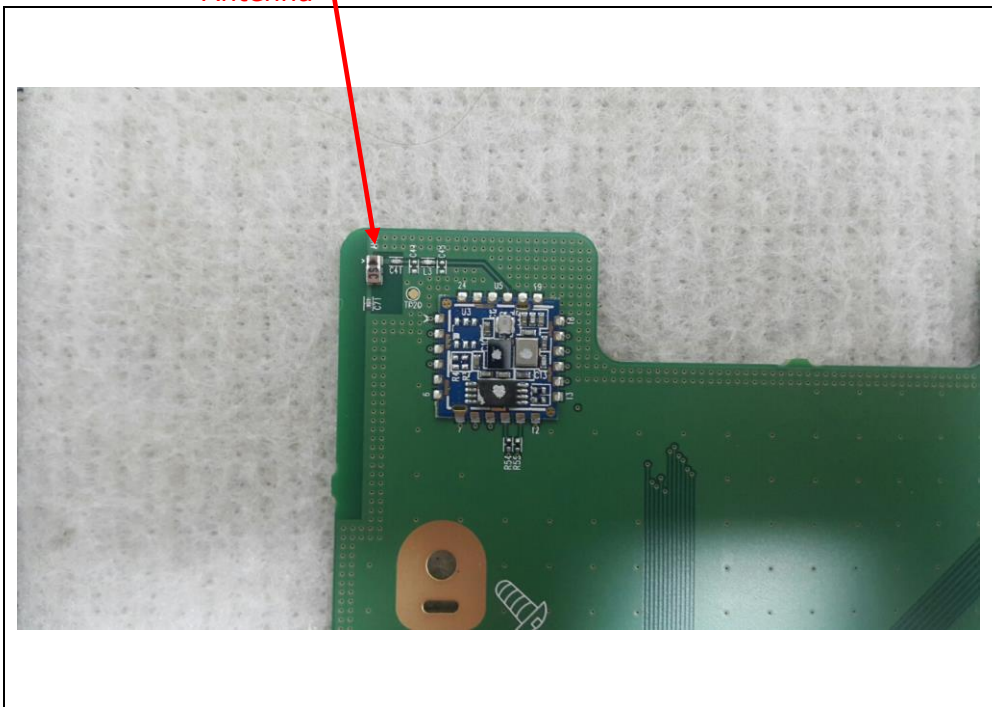

## Internal photos of EUT

Antenna

Bluetooth Module