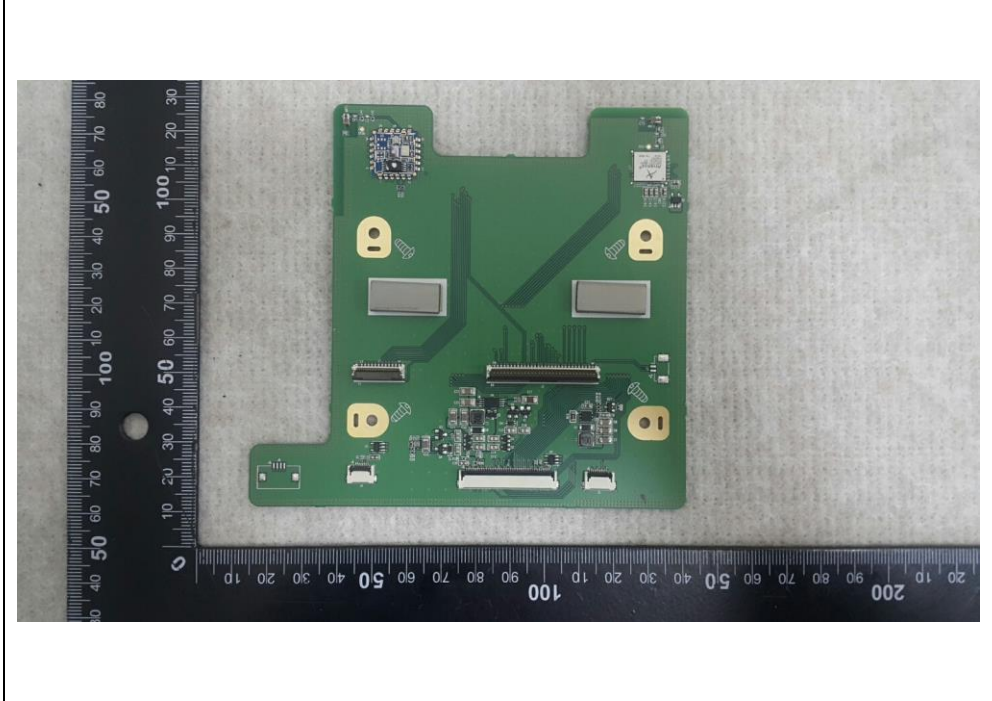

## Internal photos of EUT

Antenna

Bluetooth Module