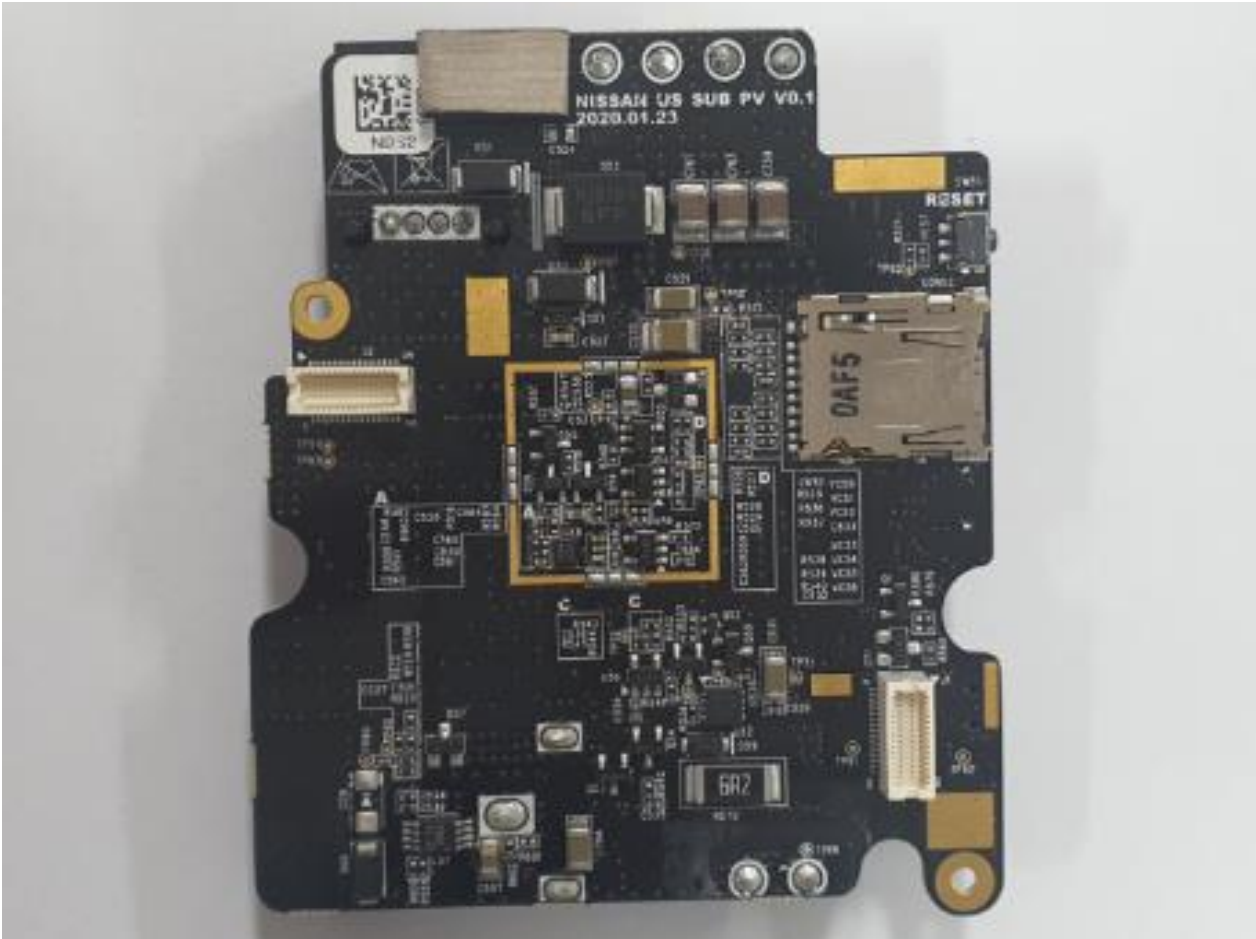

Internal Photos

**Certified Transmitter Module
(FCC ID: OYR-WU810N)**