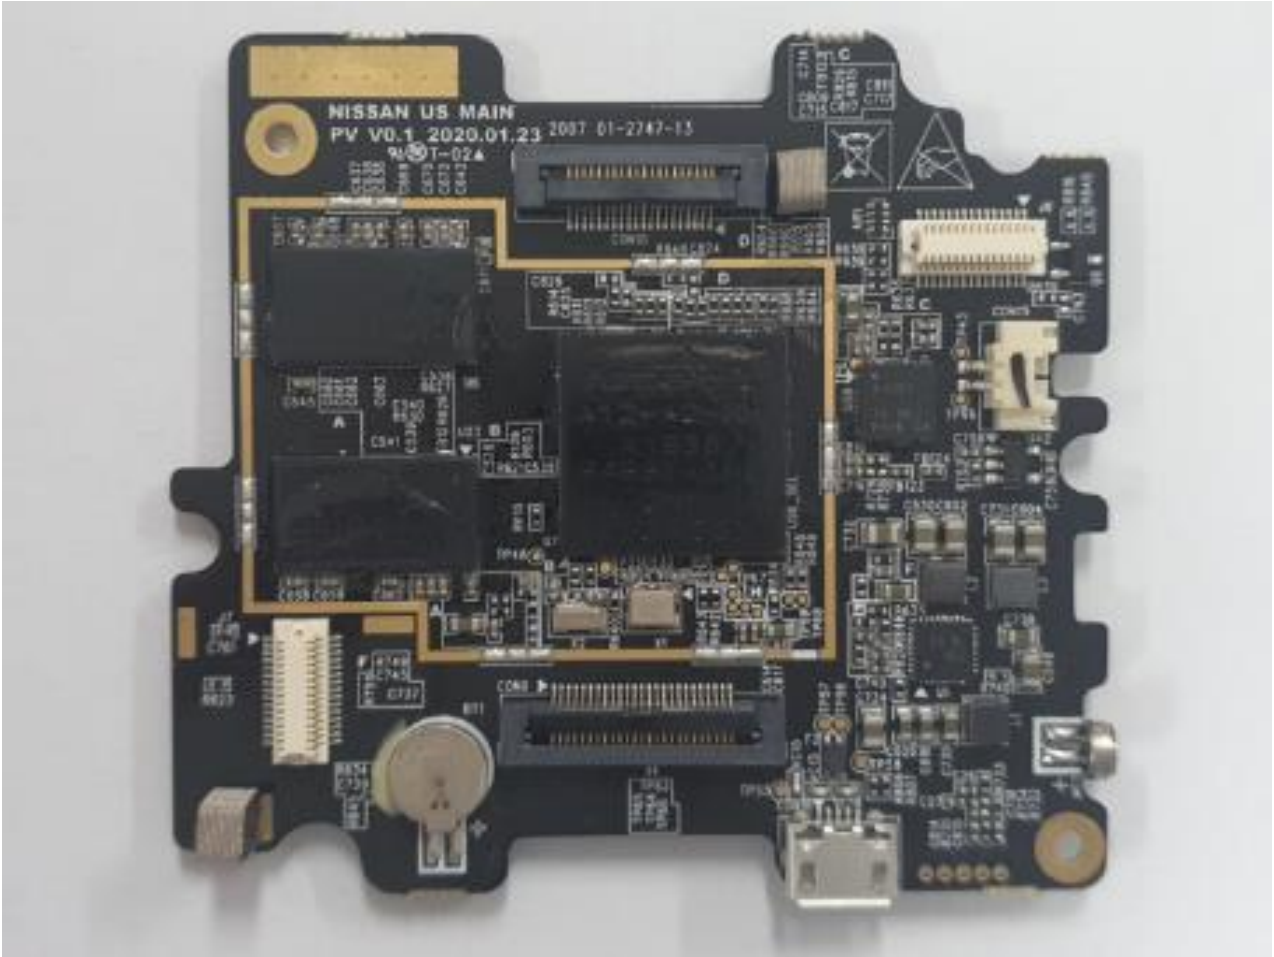

Internal Photos

**Certified Transmitter Module
(FCC ID: OYR-WU810N)**