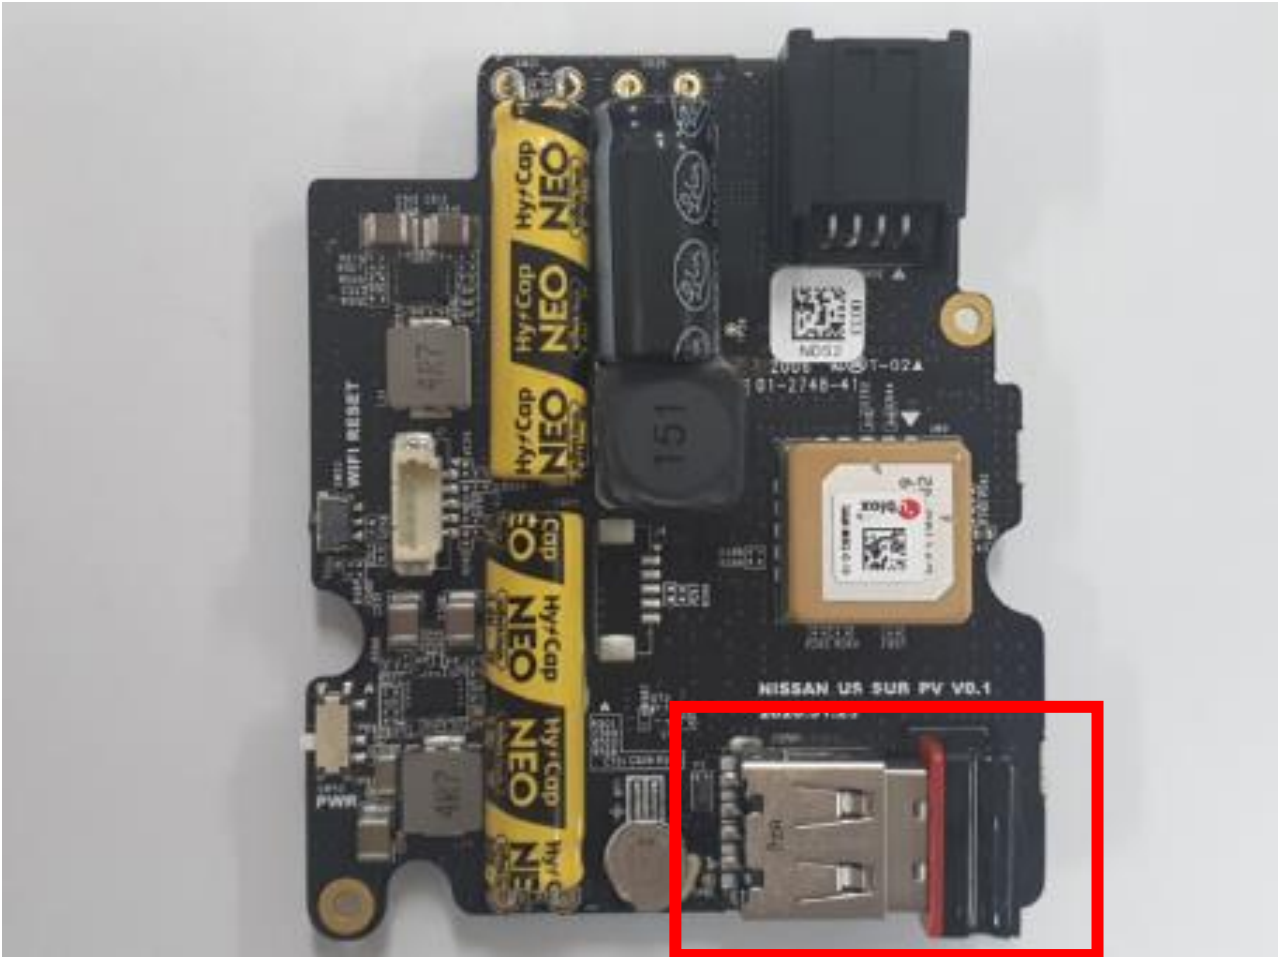

Internal Photos

**Certified Transmitter Module
(FCC ID: OYR-WU810N)**