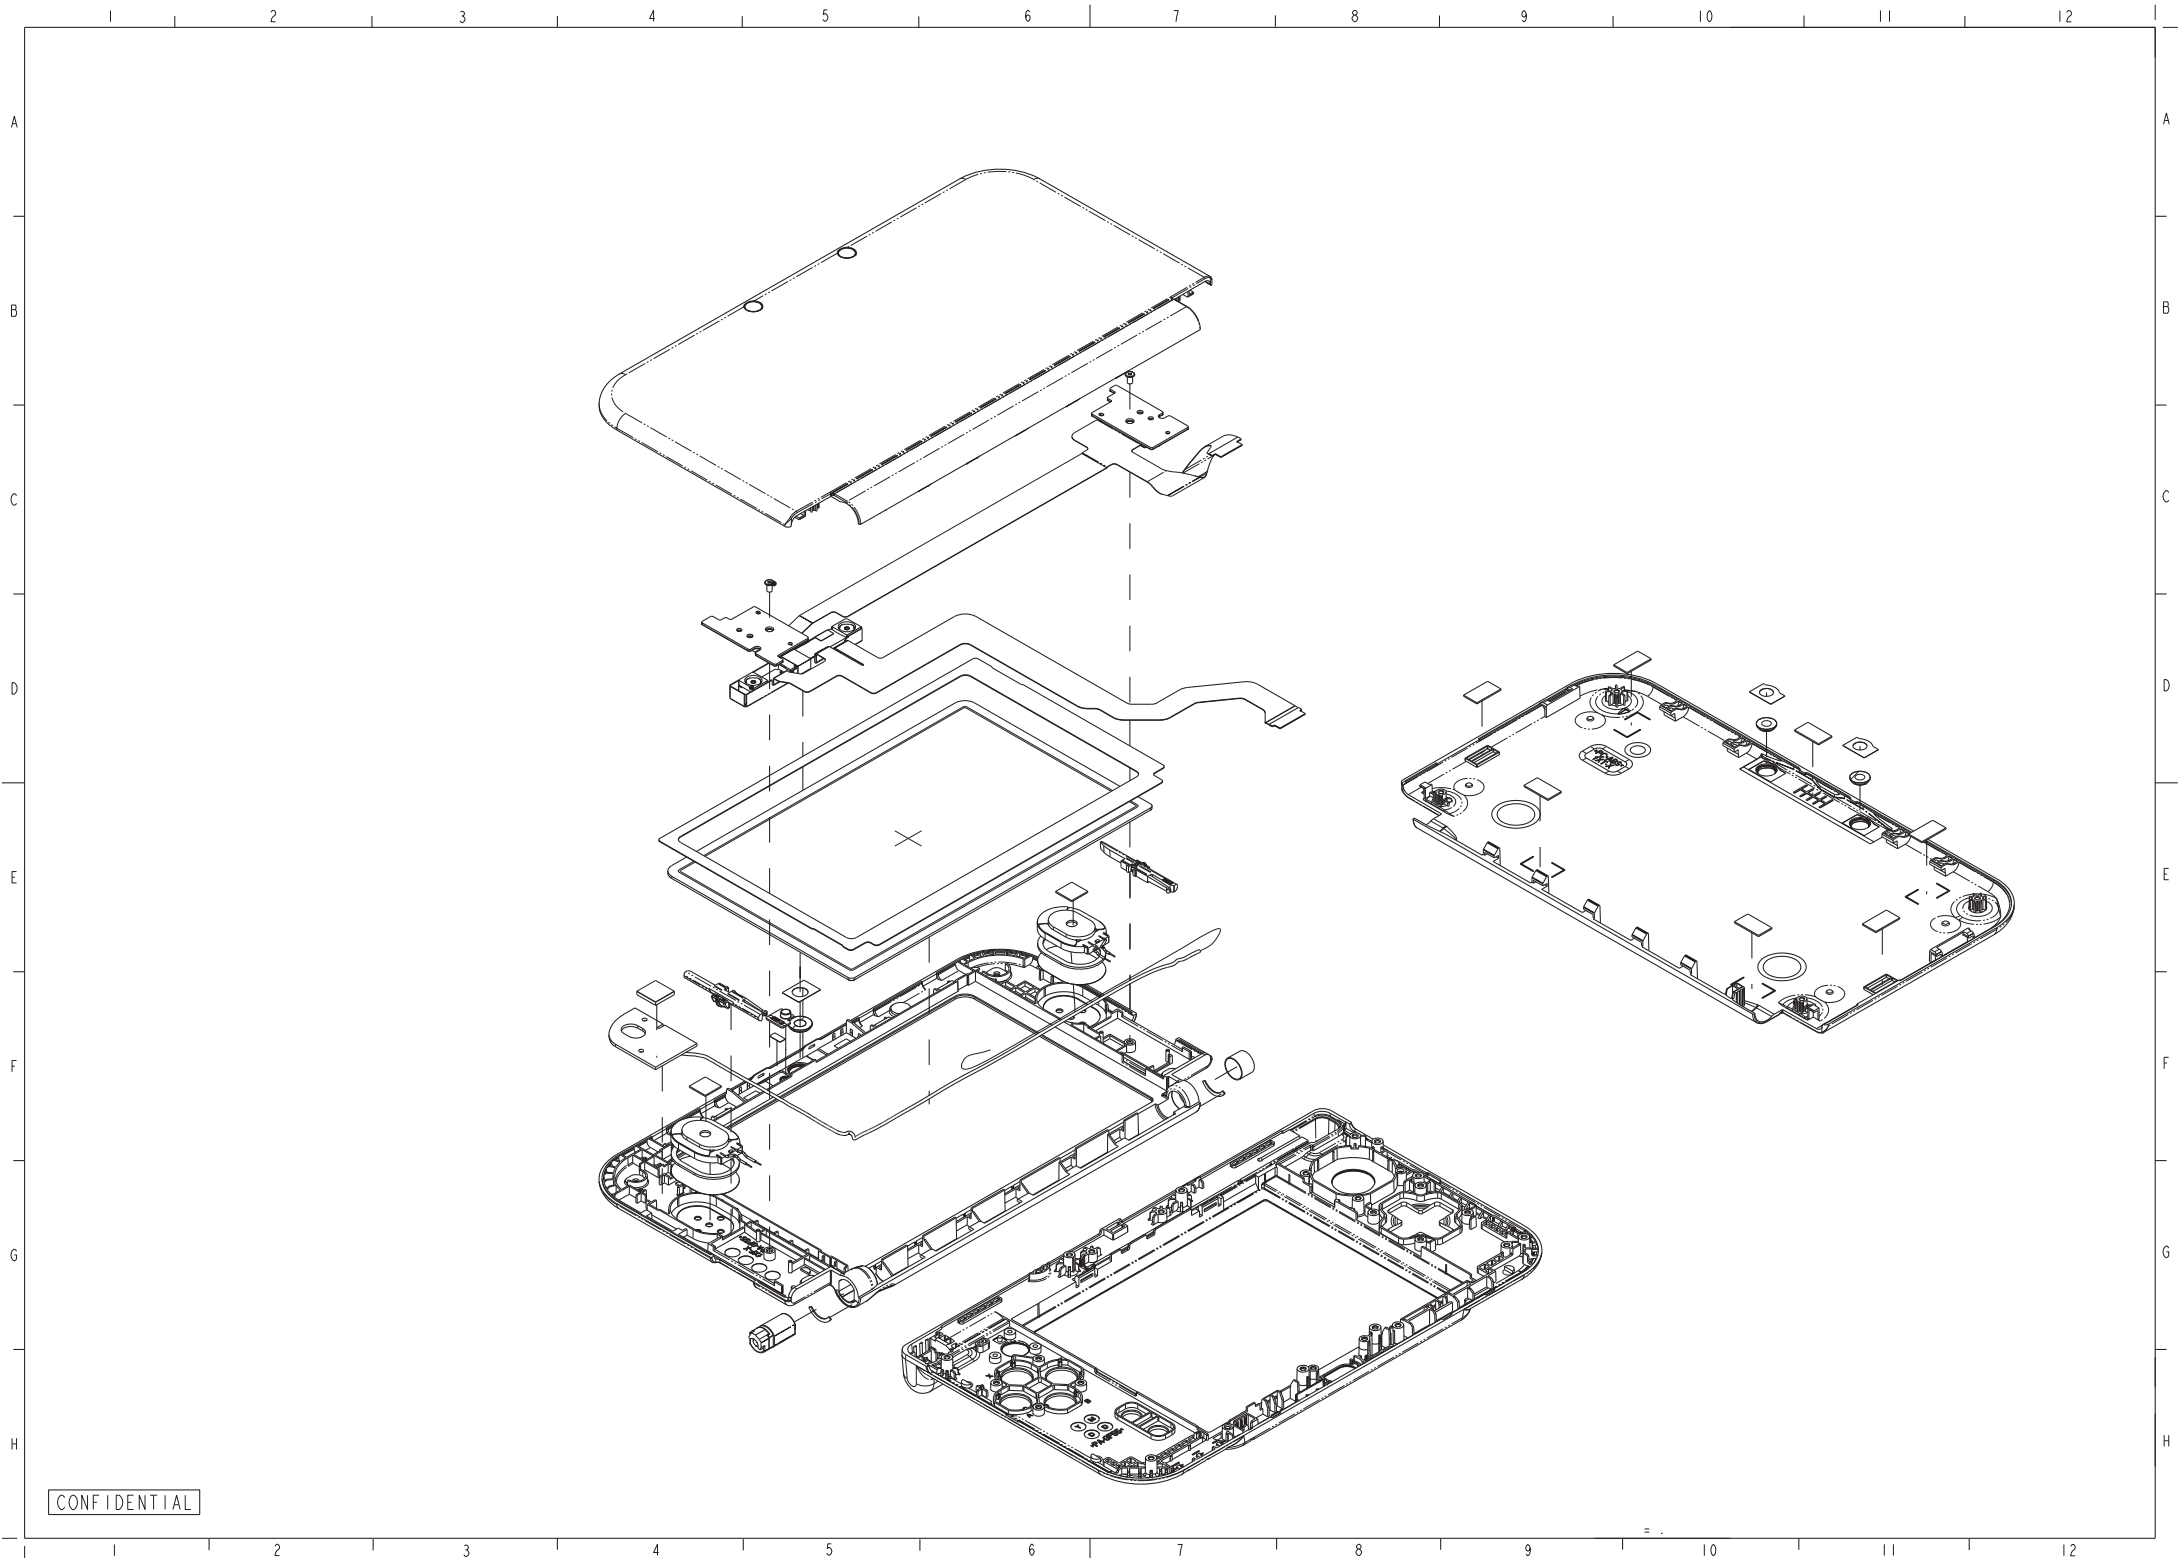

ANT/NFC-RED

AYS-KTR-FPC/LKEY/*/OX-C0

AYS-KTR-FPC/RKEY/*/OX-C0

AYS-KTR-RFPCB/SD/0X-C0

ANT/WIFI/*-RED**

RED-001 Antenna Position

Wi-Fi Antenna

2014/09/22