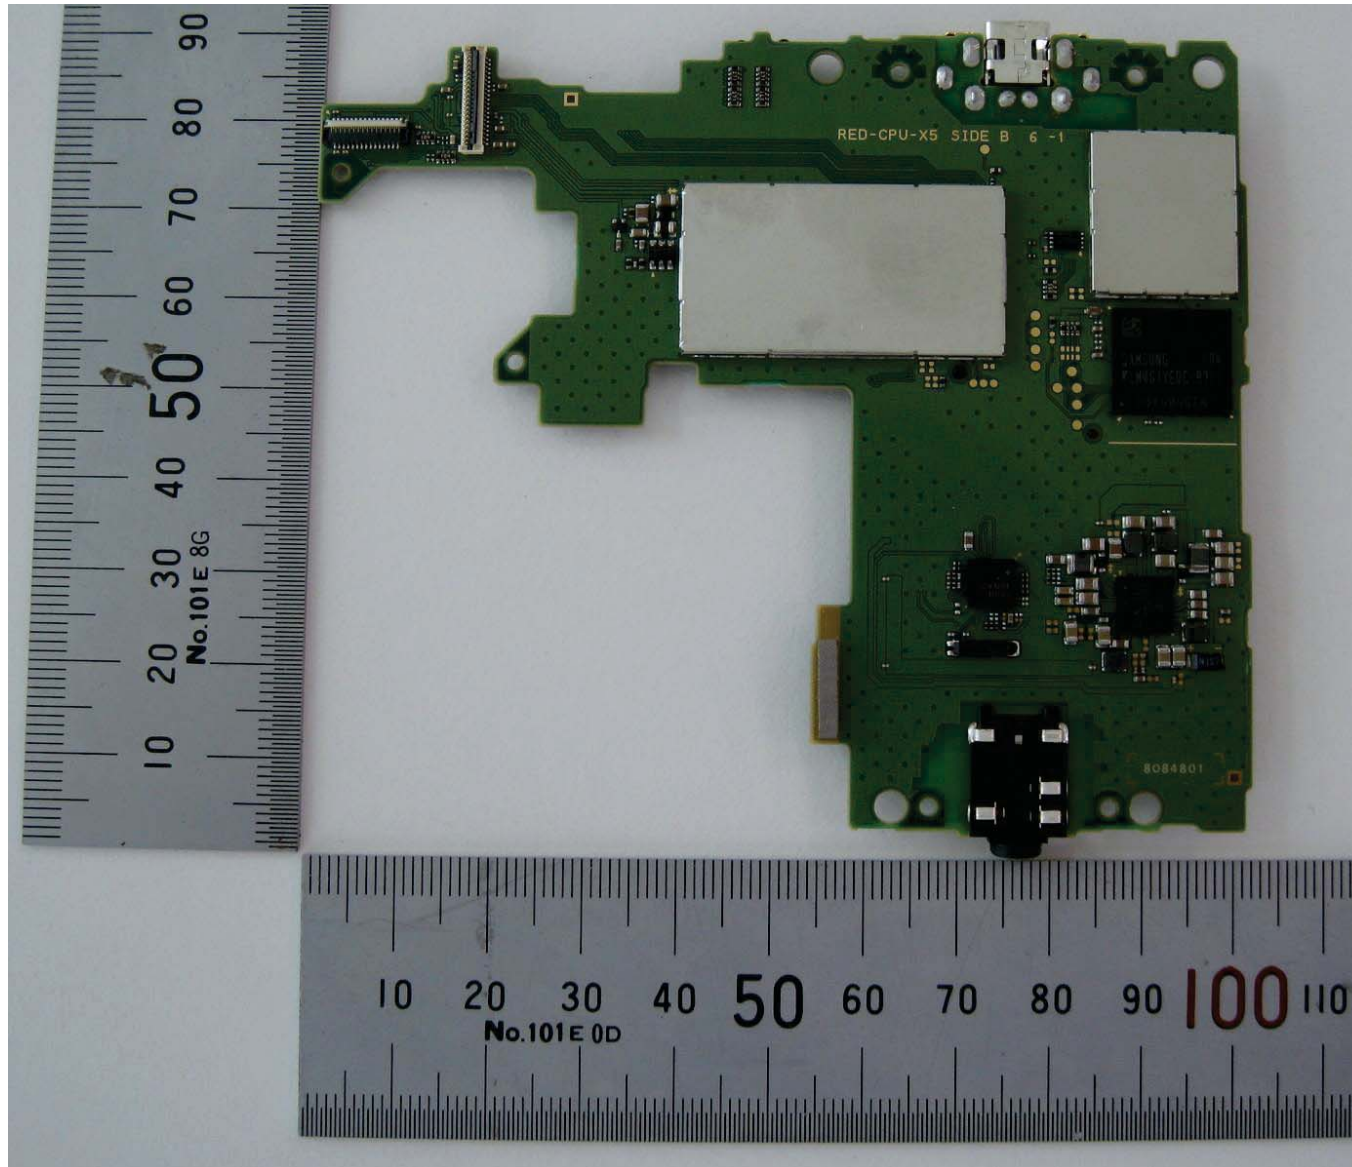

AYS-RED-PCB/CPU/0X-C0

AYS-RED-PCB/CPU/0X-C0

AYS-RED-PCB/CPU/0X-C0

AYS-RED-FPC/RELAY/0X-C0

AYS-RED-RFPCB/17P/0X-C0

AYS-RED-PCB/ABXY/0X-C0

AYS-RED-FPC/HOME/0X-C0

AYS-RED-FPC/MIC/0X-C0

ANT/NFC-RED

AYS-KTR-FPC/LKEY/*/OX-C0

AYS-KTR-FPC/RKEY/*/OX-C0

AYS-KTR-RFPCB/SD/0X-C0

ANT/WIFI/*-RED**

RED-001 Antenna Position

Wi-Fi Antenna

2014/09/22