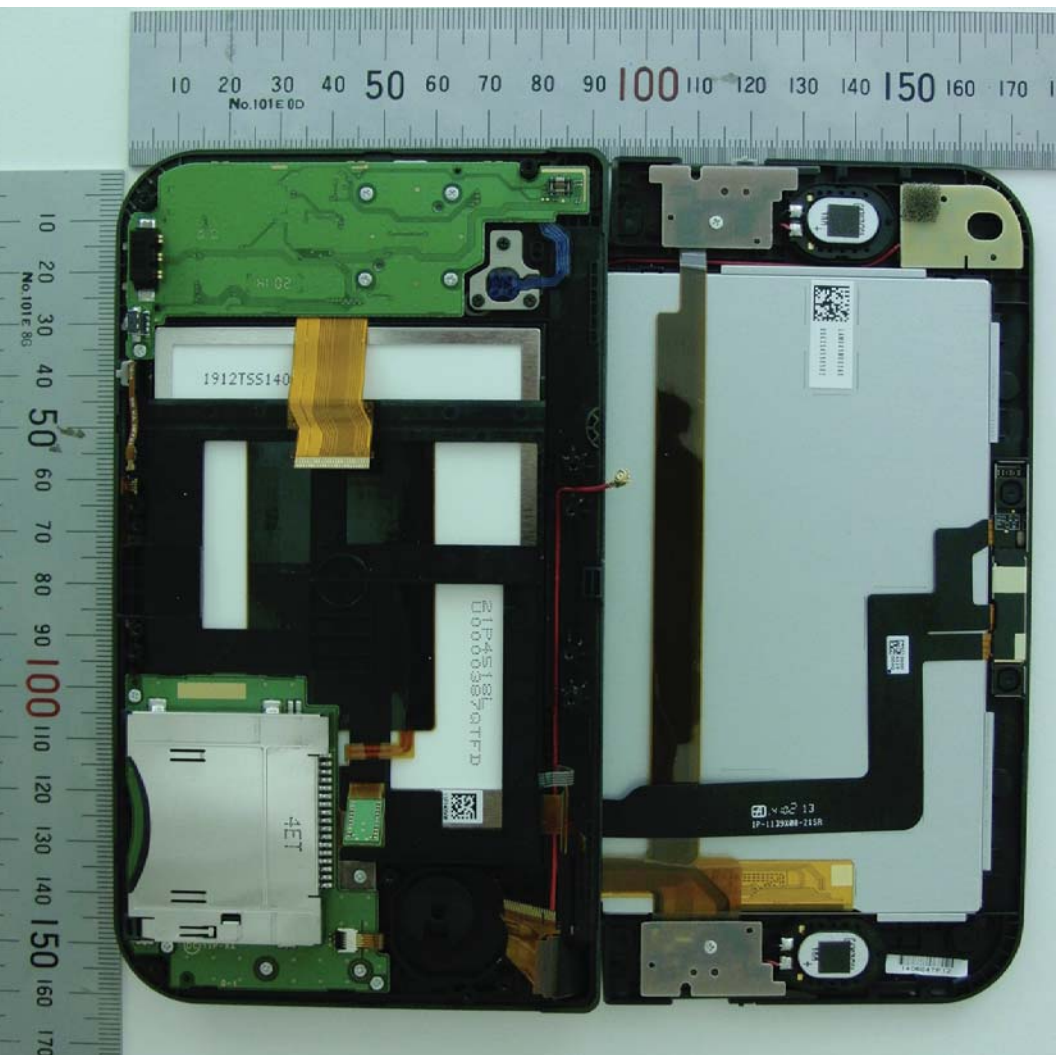

ANT/NFC-RED

AYS-KTR-FPC/LKEY/*/OX-C0

AYS-KTR-FPC/RKEY/*/OX-C0

AYS-KTR-RFPCB/SD/0X-C0

ANT/WIFI/*-RED**

RED-001 Antenna Position

Wi-Fi Antenna

2014/09/22