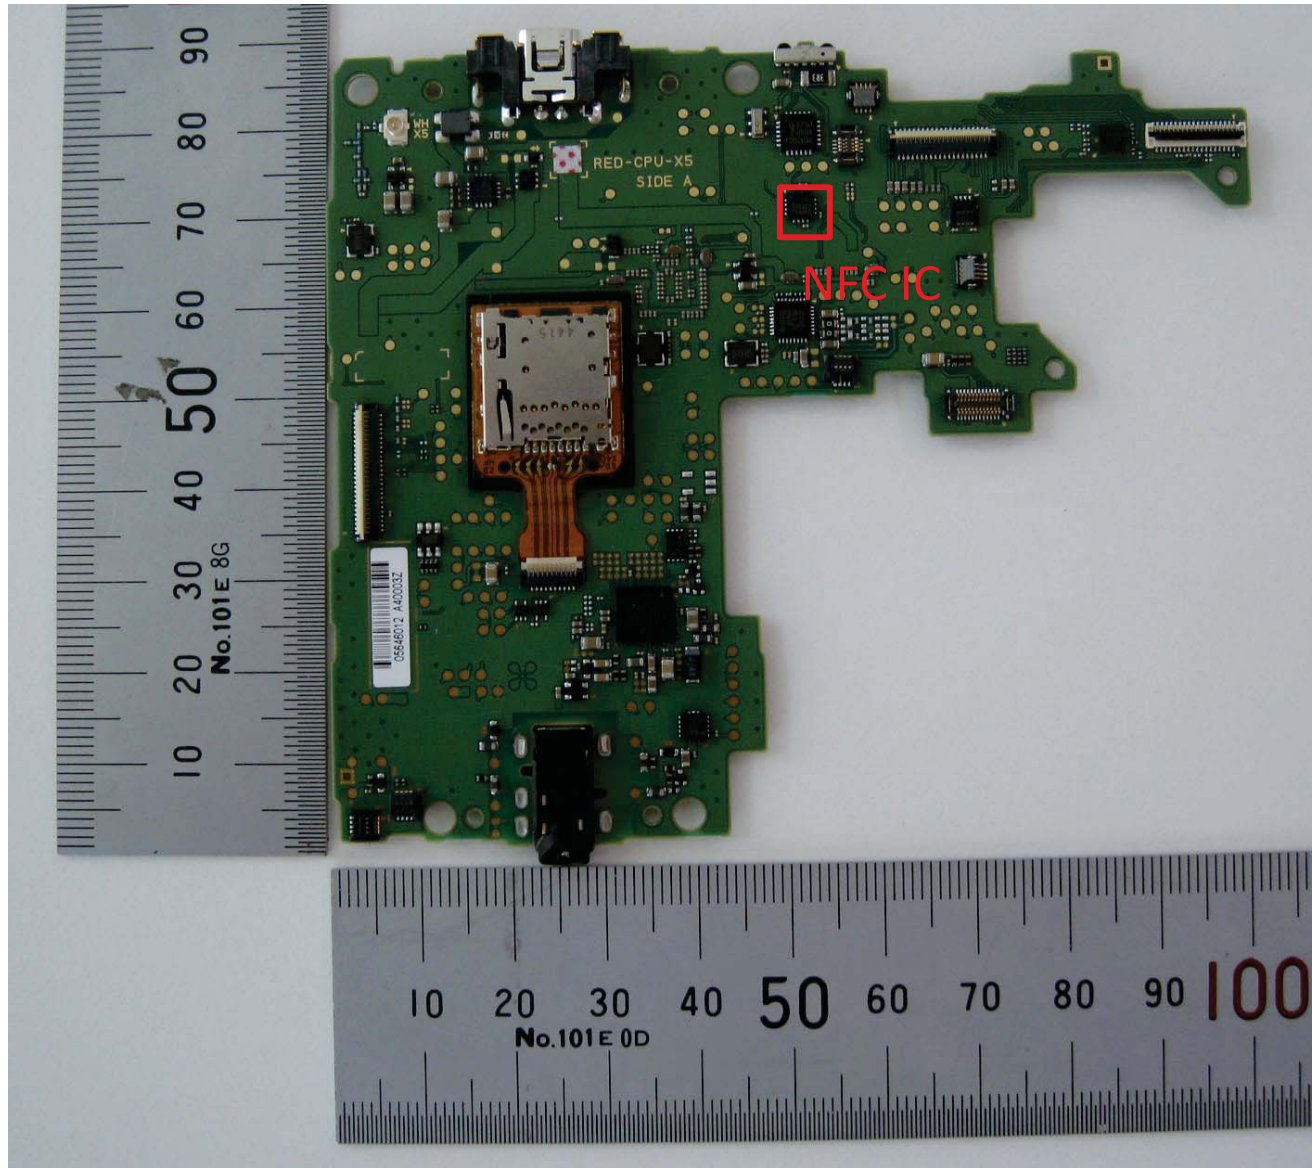

AYS-RED-PCB/CPU/0X-C0

AYS-RED-PCB/CPU/0X-C0

AYS-RED-PCB/CPU/0X-C0

AYS-RED-FPC/RELAY/0X-C0

AYS-RED-RFPCB/17P/0X-C0

AYS-RED-PCB/ABXY/0X-C0

AYS-RED-FPC/HOME/0X-C0

AYS-RED-FPC/MIC/0X-C0

ANT/NFC-RED

AYS-KTR-FPC/LKEY/*/OX-C0

AYS-KTR-FPC/RKEY/*/OX-C0

AYS-KTR-RFPCB/SD/0X-C0

ANT/WIFI/*-RED**

RED-001 Antenna Position

Wi-Fi Antenna

2014/09/22