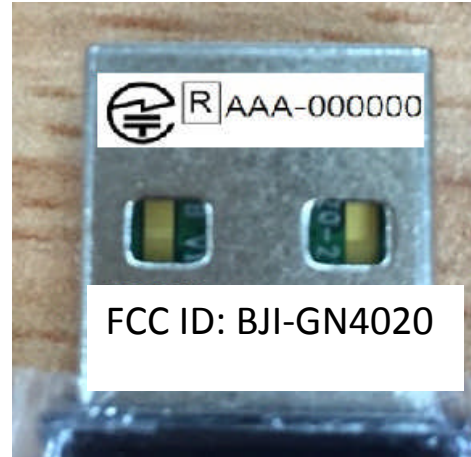

正

背面

Logo size..

- 1.日本MIC (直径3mm以上)
- 2.RCM Logo (3mm以上)