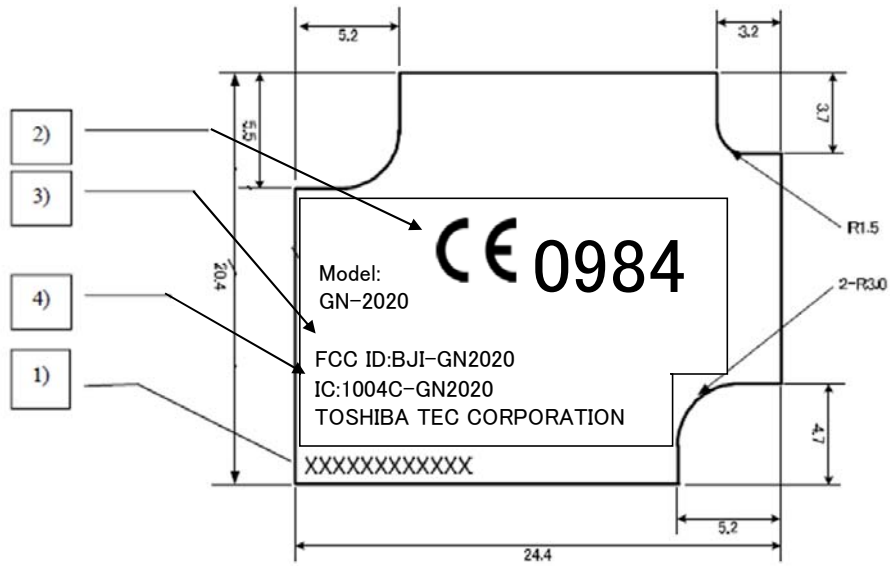

## Label Layout and Location

Material : PET (UL 969) / Label color : White / Printing : Black  
 材質 : PET (UL 969) / ラベル色 : 白 / 印字 : 黒