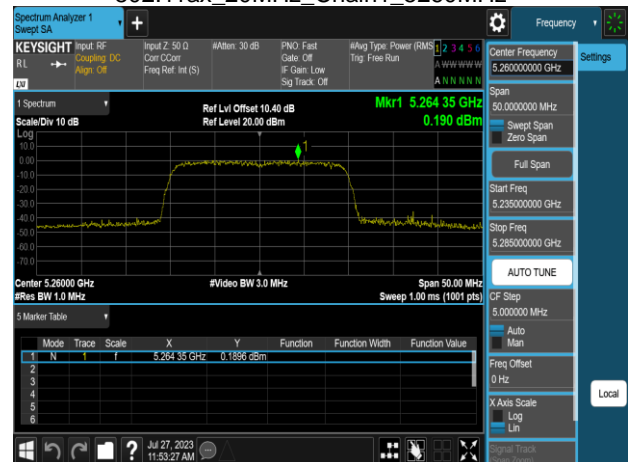

802.11ax_20MHz_Chain0_5700MHz_RU106_54

802.11ax_20MHz_Chain0_5580MHz

802.11ax_20MHz_Chain0_5700MHz_RU26_8

Report No.: TMWK2307002437KR

802.11ax_20MHz_Chain0_5700MHz_RU52_40

802.11ax_20MHz_Chain0_5745MHz_RU26_0

802.11ax_20MHz_Chain0_5745MHz

802.11ax_20MHz_Chain0_5745MHz_RU52_37

802.11ax_20MHz_Chain0_5745MHz_RU106_53

802.11ax_20MHz_Chain0_5785MHz

Report No.: TMWK2307002437KR

Report No.: TMWK2307002437KR

802.11ax_20MHz_Chain1_5180MHz_RU26_0

802.11ax_20MHz_Chain1_5240MHz

802.11ax_20MHz_Chain1_5180MHz_RU52_37

802.11ax_20MHz_Chain1_5260MHz

802.11ax_20MHz_Chain1_5220MHz

802.11ax_20MHz_Chain1_5300MHz

Report No.: TMWK2307002437KR

Report No.: TMWK2307002437KR