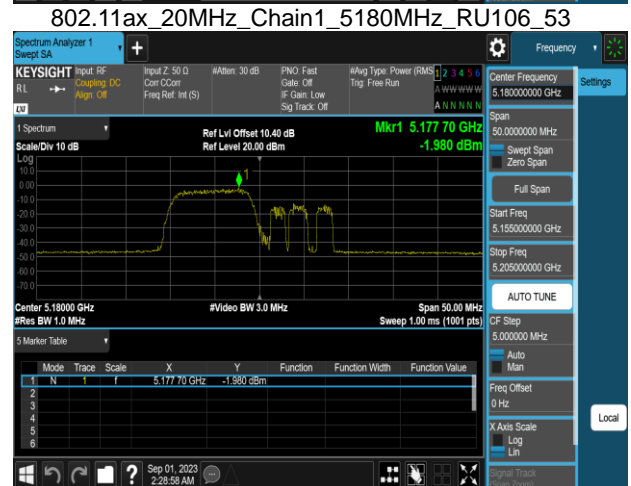

802.11ax_20MHz_Chain0_5700MHz_RU106_54

802.11ax_20MHz_Chain0_5580MHz

802.11ax_20MHz_Chain0_5700MHz_RU26_8

Report No.: TMWK2307002437KR

802.11ax_20MHz_Chain0_5700MHz_RU52_40

802.11ax_20MHz_Chain0_5745MHz_RU26_0

802.11ax_20MHz_Chain0_5745MHz

802.11ax_20MHz_Chain0_5745MHz_RU52_37

802.11ax_20MHz_Chain0_5745MHz_RU106_53

802.11ax_20MHz_Chain0_5785MHz

Report No.: TMWK2307002437KR

Report No.: TMWK2307002437KR

802.11ax_20MHz_Chain1_5180MHz_RU26_0

802.11ax_20MHz_Chain1_5240MHz

802.11ax_20MHz_Chain1_5180MHz_RU52_37

802.11ax_20MHz_Chain1_5260MHz

802.11ax_20MHz_Chain1_5220MHz

802.11ax_20MHz_Chain1_5300MHz

Report No.: TMWK2307002437KR

Report No.: TMWK2307002437KR