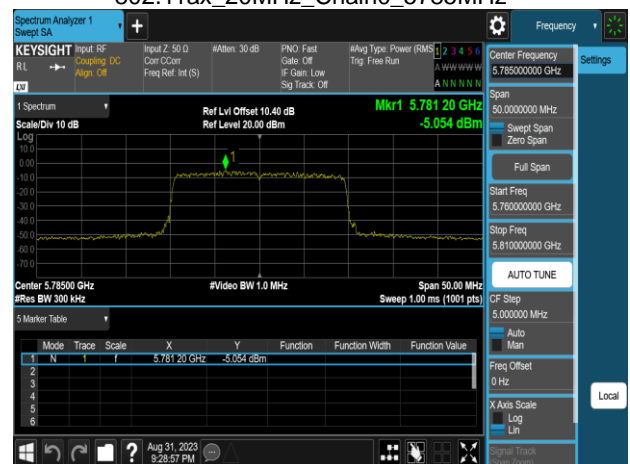

802.11ax_20MHz_Chain0_5700MHz_RU106_54

802.11ax_20MHz_Chain0_5580MHz

802.11ax_20MHz_Chain0_5700MHz_RU26_8

Report No.: TMWK2307002437KR

802.11ax_20MHz_Chain0_5700MHz_RU52_40

802.11ax_20MHz_Chain0_5745MHz_RU26_0

802.11ax_20MHz_Chain0_5745MHz

802.11ax_20MHz_Chain0_5745MHz_RU52_37

802.11ax_20MHz_Chain0_5745MHz_RU106_53

802.11ax_20MHz_Chain0_5785MHz

Report No.: TMWK2307002437KR

Report No.: TMWK2307002437KR

802.11ax_20MHz_Chain1_5180MHz_RU26_0

802.11ax_20MHz_Chain1_5240MHz

802.11ax_20MHz_Chain1_5180MHz_RU52_37

802.11ax_20MHz_Chain1_5260MHz

802.11ax_20MHz_Chain1_5220MHz

802.11ax_20MHz_Chain1_5300MHz

Report No.: TMWK2307002437KR

Report No.: TMWK2307002437KR