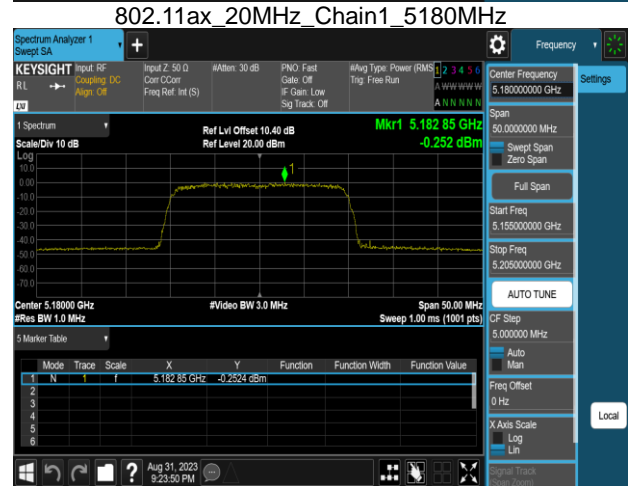

802.11ax_20MHz_Chain0_5700MHz_RU106_54

802.11ax_20MHz_Chain0_5580MHz

802.11ax_20MHz_Chain0_5700MHz_RU26_8

Report No.: TMWK2307002437KR

802.11ax_20MHz_Chain0_5700MHz_RU52_40

802.11ax_20MHz_Chain0_5745MHz_RU26_0

802.11ax_20MHz_Chain0_5745MHz

802.11ax_20MHz_Chain0_5745MHz_RU52_37

802.11ax_20MHz_Chain0_5745MHz_RU106_53

802.11ax_20MHz_Chain0_5785MHz

Report No.: TMWK2307002437KR

Report No.: TMWK2307002437KR

802.11ax_20MHz_Chain1_5180MHz_RU26_0

802.11ax_20MHz_Chain1_5240MHz

802.11ax_20MHz_Chain1_5180MHz_RU52_37

802.11ax_20MHz_Chain1_5260MHz

802.11ax_20MHz_Chain1_5220MHz

802.11ax_20MHz_Chain1_5300MHz

Report No.: TMWK2307002437KR

Report No.: TMWK2307002437KR