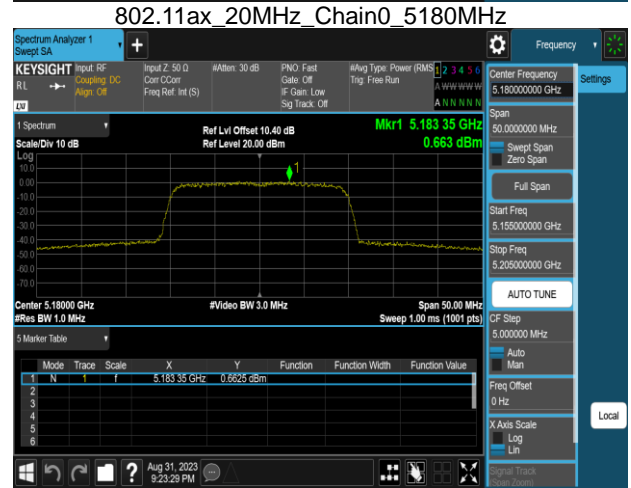

Report No.: TMWK2307002437KR

Report No.: TMWK2307002437KR

Report No.: TMWK2307002437KR

802.11ax_20MHz_Chain0_5180MHz_RU26_0

802.11ax_20MHz_Chain0_5240MHz

802.11ax_20MHz_Chain0_5180MHz_RU52_37

802.11ax_20MHz_Chain0_5260MHz

802.11ax_20MHz_Chain0_5220MHz

802.11ax_20MHz_Chain0_5300MHz

Report No.: TMWK2307002437KR

Report No.: TMWK2307002437KR

802.11ax_20MHz_Chain0_5500MHz_RU26_0

802.11ax_20MHz_Chain0_5700MHz

802.11ax_20MHz_Chain0_5500MHz_RU52_37

802.11ax_20MHz_Chain0_5700MHz_RU106_54

802.11ax_20MHz_Chain0_5580MHz

802.11ax_20MHz_Chain0_5700MHz_RU26_8

Report No.: TMWK2307002437KR

802.11ax_20MHz_Chain0_5700MHz_RU52_40

802.11ax_20MHz_Chain0_5745MHz_RU26_0