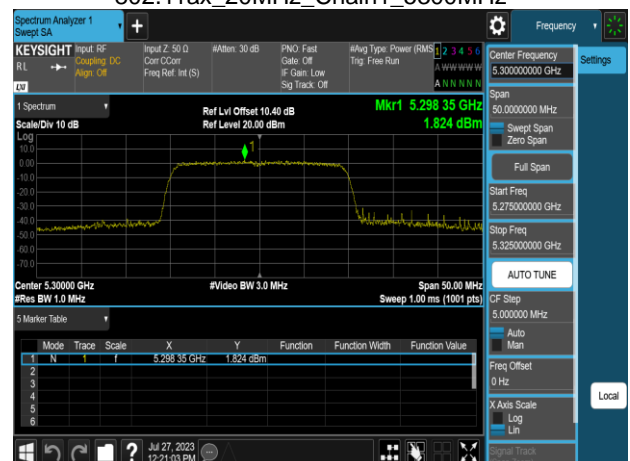

802.11ax_20MHz_Chain1_5240MHz

802.11ax_20MHz_Chain1_5180MHz_RU52_37

802.11ax_20MHz_Chain1_5260MHz

802.11ax_20MHz_Chain1_5220MHz

802.11ax_20MHz_Chain1_5300MHz

Report No.: TMWK2307002437KR

Report No.: TMWK2307002437KR