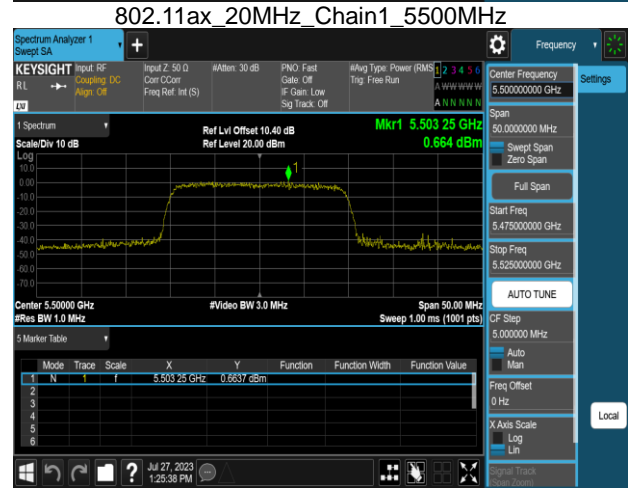

802.11ax_20MHz_Chain0_5700MHz_RU106_54

802.11ax_20MHz_Chain0_5580MHz

802.11ax_20MHz_Chain0_5700MHz_RU26_8

Report No.: TMWK2307002437KR

802.11ax_20MHz_Chain0_5700MHz_RU52_40

802.11ax_20MHz_Chain0_5745MHz_RU26_0

802.11ax_20MHz_Chain0_5745MHz

802.11ax_20MHz_Chain0_5745MHz_RU52_37

802.11ax_20MHz_Chain0_5745MHz_RU106_53

802.11ax_20MHz_Chain0_5785MHz

Report No.: TMWK2307002437KR

Report No.: TMWK2307002437KR

802.11ax_20MHz_Chain1_5180MHz_RU26_0

802.11ax_20MHz_Chain1_5240MHz

802.11ax_20MHz_Chain1_5180MHz_RU52_37

802.11ax_20MHz_Chain1_5260MHz

802.11ax_20MHz_Chain1_5220MHz

802.11ax_20MHz_Chain1_5300MHz

Report No.: TMWK2307002437KR

Report No.: TMWK2307002437KR