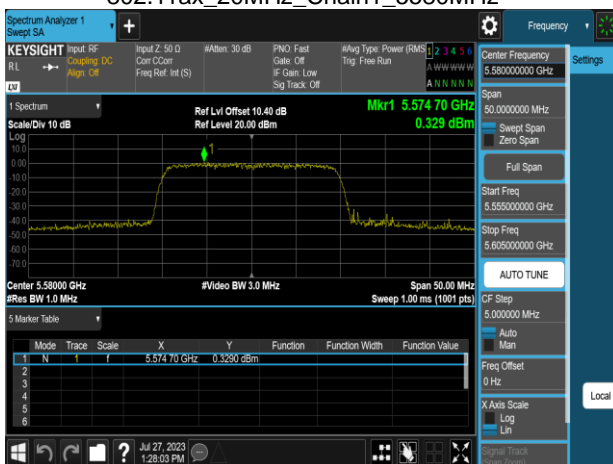

802.11ax_20MHz_Chain1_5240MHz

802.11ax_20MHz_Chain1_5180MHz_RU52_37

802.11ax_20MHz_Chain1_5260MHz

802.11ax_20MHz_Chain1_5220MHz

802.11ax_20MHz_Chain1_5300MHz

Report No.: TMWK2307002437KR

Report No.: TMWK2307002437KR

802.11ax_20MHz_Chain1_5500MHz_RU26_0

802.11ax_20MHz_Chain1_5700MHz

802.11ax_20MHz_Chain1_5500MHz_RU52_37

802.11ax_20MHz_Chain1_5700MHz_RU106_54

802.11ax_20MHz_Chain1_5580MHz

802.11ax_20MHz_Chain1_5700MHz_RU26_8