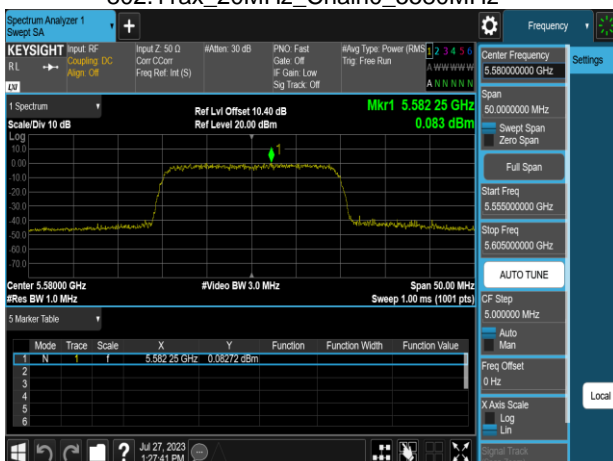

Report No.: TMWK2307002437KR

Report No.: TMWK2307002437KR

Report No.: TMWK2307002437KR

802.11ax_20MHz_Chain0_5180MHz_RU26_0

802.11ax_20MHz_Chain0_5240MHz

802.11ax_20MHz_Chain0_5180MHz_RU52_37

802.11ax_20MHz_Chain0_5260MHz

802.11ax_20MHz_Chain0_5220MHz

802.11ax_20MHz_Chain0_5300MHz

Report No.: TMWK2307002437KR

Report No.: TMWK2307002437KR

802.11ax_20MHz_Chain0_5500MHz_RU26_0

802.11ax_20MHz_Chain0_5700MHz

802.11ax_20MHz_Chain0_5500MHz_RU52_37

802.11ax_20MHz_Chain0_5700MHz_RU106_54

802.11ax_20MHz_Chain0_5580MHz

802.11ax_20MHz_Chain0_5700MHz_RU26_8

Report No.: TMWK2307002437KR

802.11ax_20MHz_Chain0_5700MHz_RU52_40

802.11ax_20MHz_Chain0_5745MHz_RU26_0