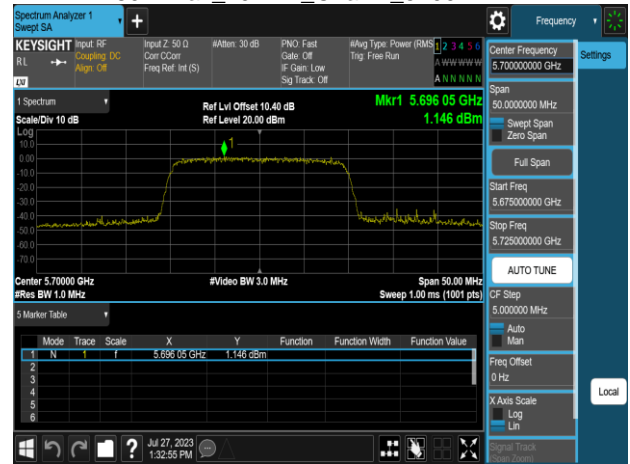

802.11ax_20MHz_Chain1_5700MHz_RU106_54

802.11ax_20MHz_Chain1_5700MHz