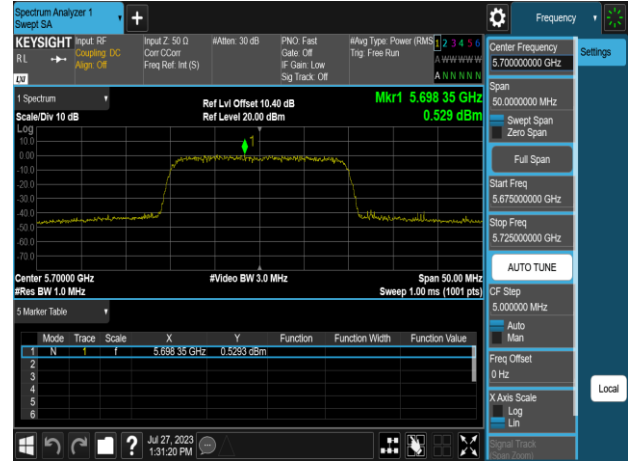

Report No.: TMWK2307002437KR

Report No.: TMWK2307002437KR

Report No.: TMWK2307002437KR

802.11ax_20MHz_Chain0_5180MHz_RU26_0

802.11ax_20MHz_Chain0_5240MHz

802.11ax_20MHz_Chain0_5180MHz_RU52_37

802.11ax_20MHz_Chain0_5260MHz

802.11ax_20MHz_Chain0_5220MHz

802.11ax_20MHz_Chain0_5300MHz

Report No.: TMWK2307002437KR

Report No.: TMWK2307002437KR

802.11ax_20MHz_Chain0_5500MHz_RU26_0

802.11ax_20MHz_Chain0_5700MHz

802.11ax_20MHz_Chain0_5500MHz_RU52_37

802.11ax_20MHz_Chain0_5700MHz_RU106_54

802.11ax_20MHz_Chain0_5580MHz

802.11ax_20MHz_Chain0_5700MHz_RU26_8

Report No.: TMWK2307002437KR

802.11ax_20MHz_Chain0_5700MHz_RU52_40

802.11ax_20MHz_Chain0_5745MHz_RU26_0