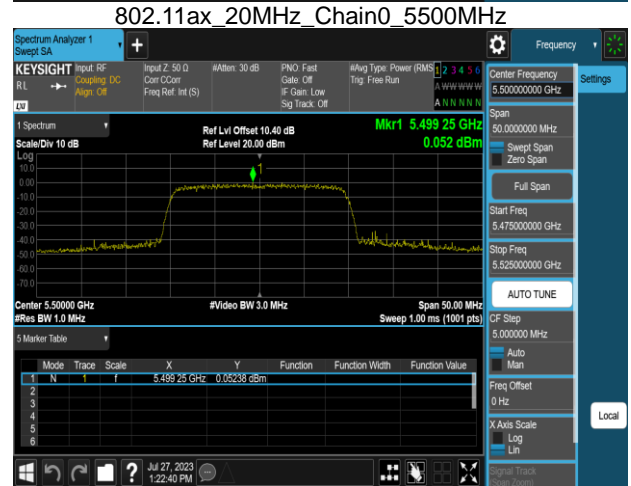

Report No.: TMWK2307002437KR

Report No.: TMWK2307002437KR

Report No.: TMWK2307002437KR

802.11ax_20MHz_Chain0_5180MHz_RU26_0

802.11ax_20MHz_Chain0_5240MHz

802.11ax_20MHz_Chain0_5180MHz_RU52_37

802.11ax_20MHz_Chain0_5260MHz

802.11ax_20MHz_Chain0_5220MHz

802.11ax_20MHz_Chain0_5300MHz

Report No.: TMWK2307002437KR

Report No.: TMWK2307002437KR

802.11ax_20MHz_Chain0_5500MHz_RU26_0

802.11ax_20MHz_Chain0_5700MHz

802.11ax_20MHz_Chain0_5500MHz_RU52_37

802.11ax_20MHz_Chain0_5700MHz_RU106_54

802.11ax_20MHz_Chain0_5580MHz

802.11ax_20MHz_Chain0_5700MHz_RU26_8

Report No.: TMWK2307002437KR

802.11ax_20MHz_Chain0_5700MHz_RU52_40

802.11ax_20MHz_Chain0_5745MHz_RU26_0