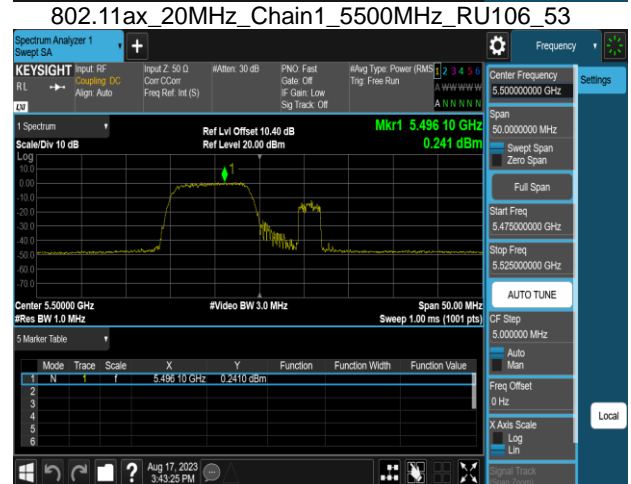

802.11ax_20MHz_Chain0_5700MHz_RU106_54

802.11ax_20MHz_Chain0_5580MHz

802.11ax_20MHz_Chain0_5700MHz_RU26_8

Report No.: TMWK2307002437KR

802.11ax_20MHz_Chain0_5700MHz_RU52_40

802.11ax_20MHz_Chain0_5745MHz_RU26_0

802.11ax_20MHz_Chain0_5745MHz

802.11ax_20MHz_Chain0_5745MHz_RU52_37

802.11ax_20MHz_Chain0_5745MHz_RU106_53

802.11ax_20MHz_Chain0_5785MHz

Report No.: TMWK2307002437KR

Report No.: TMWK2307002437KR

802.11ax_20MHz_Chain1_5180MHz_RU26_0

802.11ax_20MHz_Chain1_5240MHz

802.11ax_20MHz_Chain1_5180MHz_RU52_37

802.11ax_20MHz_Chain1_5260MHz

802.11ax_20MHz_Chain1_5220MHz

802.11ax_20MHz_Chain1_5300MHz

Report No.: TMWK2307002437KR

Report No.: TMWK2307002437KR