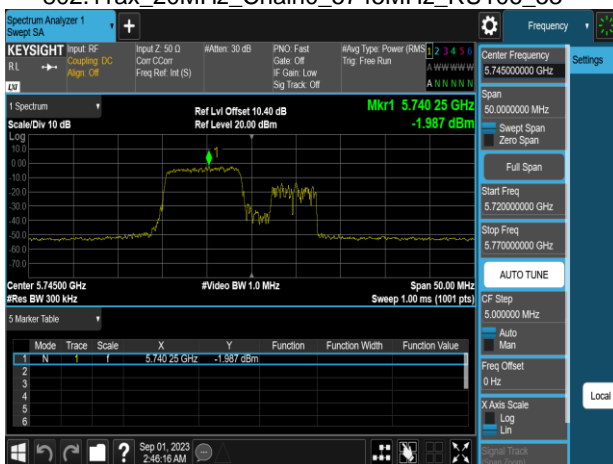

802.11ax_20MHz_Chain0_5220MHz

802.11ax_20MHz_Chain0_5300MHz

Report No.: TMWK2307002437KR

Report No.: TMWK2307002437KR

802.11ax_20MHz_Chain0_5500MHz_RU26_0

802.11ax_20MHz_Chain0_5700MHz

802.11ax_20MHz_Chain0_5500MHz_RU52_37

802.11ax_20MHz_Chain0_5700MHz_RU106_54

802.11ax_20MHz_Chain0_5580MHz

802.11ax_20MHz_Chain0_5700MHz_RU26_8

Report No.: TMWK2307002437KR

802.11ax_20MHz_Chain0_5700MHz_RU52_40

802.11ax_20MHz_Chain0_5745MHz_RU26_0

802.11ax_20MHz_Chain0_5745MHz

802.11ax_20MHz_Chain0_5745MHz_RU52_37

802.11ax_20MHz_Chain0_5745MHz_RU106_53

802.11ax_20MHz_Chain0_5785MHz

Report No.: TMWK2307002437KR

Report No.: TMWK2307002437KR

802.11ax_20MHz_Chain1_5180MHz_RU26_0