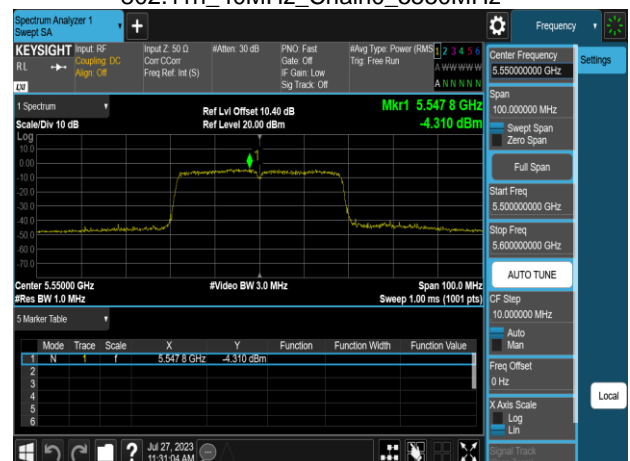

802.11n_40MHz_Chain0_5230MHz

802.11n_40MHz_Chain0_5510MHz

802.11n_40MHz_Chain0_5270MHz

802.11n_40MHz_Chain0_5550MHz

Report No.: TMWK2307002437KR

802.11n_40MHz_Chain0_5670MHz

802.11n_40MHz_Chain1_5190MHz

802.11n_40MHz_Chain0_5755MHz