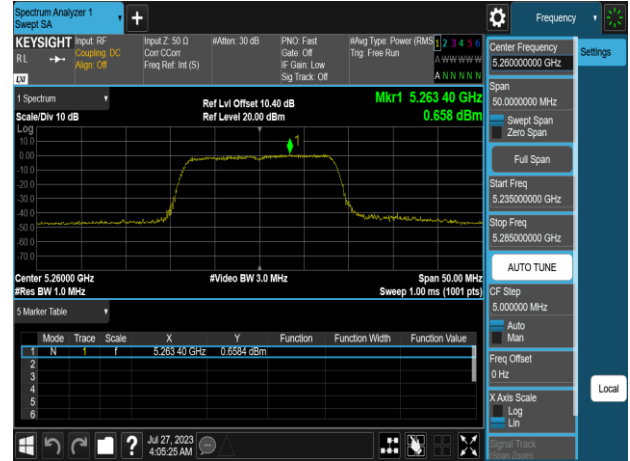

Report No.: TMWK2307002437KR

802.11a_20MHz_Chain0_5500MHz

802.11a_20MHz_Chain0_5745MHz

802.11a_20MHz_Chain0_5580MHz

802.11a_20MHz_Chain0_5785MHz

802.11a_20MHz_Chain0_5700MHz

802.11a_20MHz_Chain0_5825MHz

Report No.: TMWK2307002437KR

802.11a_20MHz_Chain1_5180MHz

802.11a_20MHz_Chain1_5260MHz

802.11a_20MHz_Chain1_5220MHz

802.11a_20MHz_Chain1_5300MHz

802.11a_20MHz_Chain1_5240MHz

802.11a_20MHz_Chain1_5320MHz

Report No.: TMWK2307002437KR

802.11a_20MHz_Chain1_5500MHz