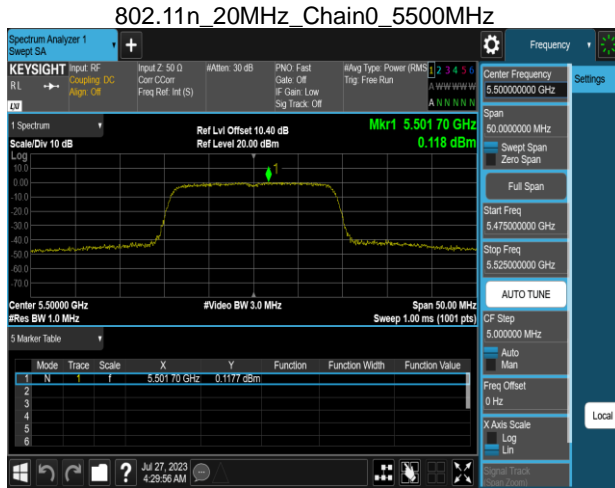

802.11n_20MHz_Chain0_5220MHz

802.11n_20MHz_Chain0_5300MHz

802.11n_20MHz_Chain0_5240MHz

802.11n_20MHz_Chain0_5320MHz

Report No.: TMWK2307002437KR

Report No.: TMWK2307002437KR

802.11n_20MHz_Chain1_5180MHz

802.11n_20MHz_Chain1_5260MHz