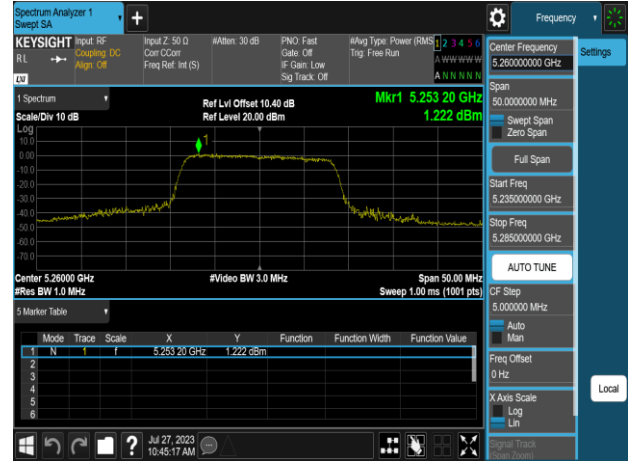

802.11n_20MHz_Chain0_5220MHz

802.11n_20MHz_Chain0_5300MHz

802.11n_20MHz_Chain0_5240MHz

802.11n_20MHz_Chain0_5320MHz

Report No.: TMWK2307002437KR

Report No.: TMWK2307002437KR

802.11n_20MHz_Chain1_5180MHz

802.11n_20MHz_Chain1_5260MHz