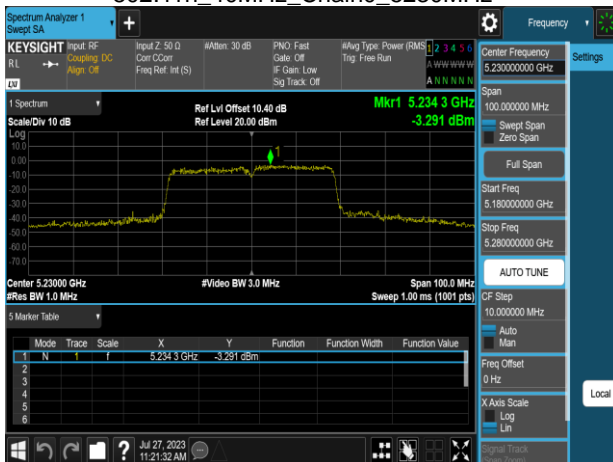

802.11n_40MHz_Chain0_5270MHz

802.11n_40MHz_Chain0_5230MHz