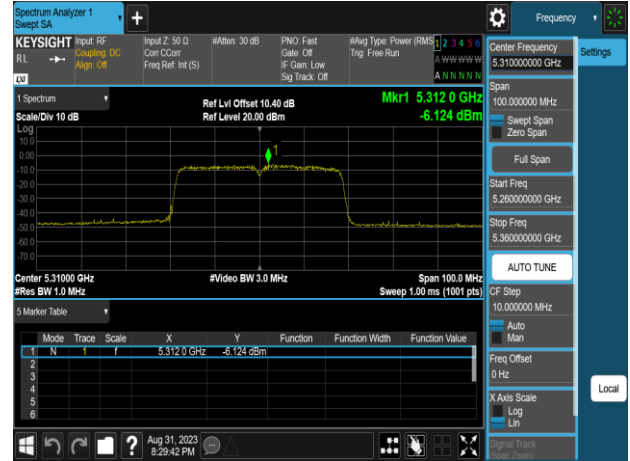

802.11n_20MHz_Chain1_5220MHz

802.11n_20MHz_Chain1_5300MHz

802.11n_20MHz_Chain1_5240MHz

802.11n_20MHz_Chain1_5320MHz

Report No.: TMWK2307002437KR

Report No.: TMWK2307002437KR

802.11n_40MHz_Chain0_5190MHz

802.11n_40MHz_Chain0_5310MHz