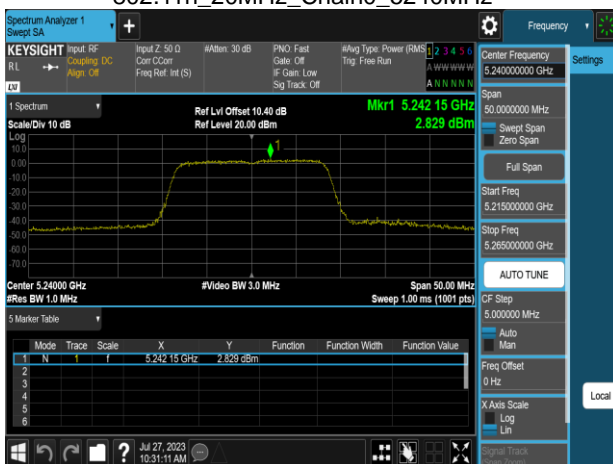

802.11a_20MHz_Chain1_5180MHz

802.11a_20MHz_Chain1_5260MHz

802.11a_20MHz_Chain1_5220MHz

802.11a_20MHz_Chain1_5300MHz

802.11a_20MHz_Chain1_5240MHz

802.11a_20MHz_Chain1_5320MHz

Report No.: TMWK2307002437KR

802.11a_20MHz_Chain1_5500MHz

802.11a_20MHz_Chain1_5745MHz

802.11a_20MHz_Chain1_5580MHz

802.11a_20MHz_Chain1_5785MHz

802.11a_20MHz_Chain1_5700MHz

802.11a_20MHz_Chain1_5825MHz

Report No.: TMWK2307002437KR

802.11n_20MHz_Chain0_5180MHz

802.11n_20MHz_Chain0_5260MHz

802.11n_20MHz_Chain0_5220MHz

802.11n_20MHz_Chain0_5300MHz

802.11n_20MHz_Chain0_5240MHz

802.11n_20MHz_Chain0_5320MHz

Report No.: TMWK2307002437KR

Report No.: TMWK2307002437KR

802.11n_20MHz_Chain1_5180MHz

802.11n_20MHz_Chain1_5260MHz