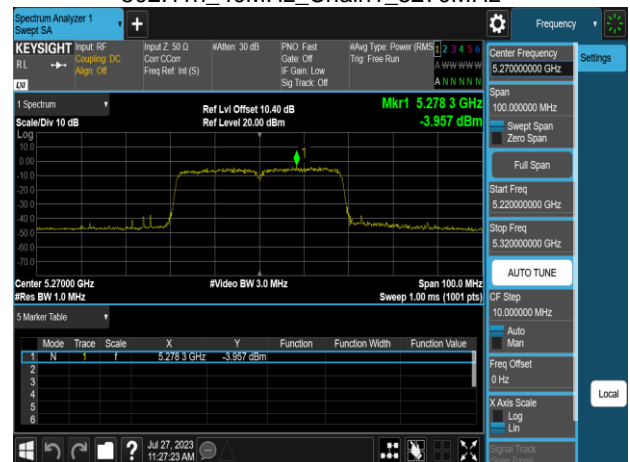

802.11n_40MHz_Chain1_5670MHz

802.11n_40MHz_Chain1_5270MHz