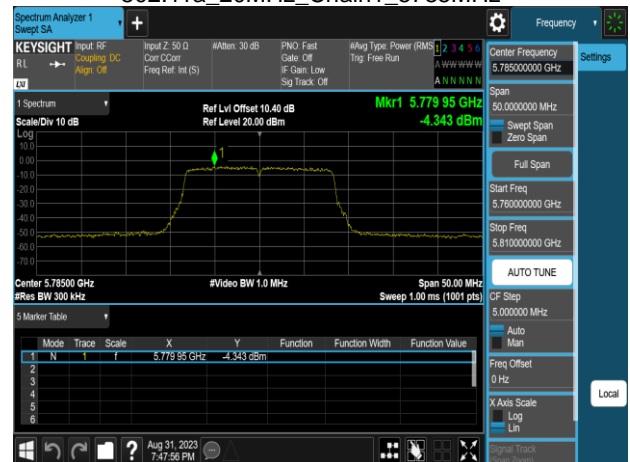

Report No.: TMWK2307002437KR

802.11a_20MHz_Chain0_5500MHz

802.11a_20MHz_Chain0_5745MHz

802.11a_20MHz_Chain0_5580MHz

802.11a_20MHz_Chain0_5785MHz

802.11a_20MHz_Chain0_5700MHz

802.11a_20MHz_Chain0_5825MHz

Report No.: TMWK2307002437KR

802.11a_20MHz_Chain1_5180MHz

802.11a_20MHz_Chain1_5260MHz

802.11a_20MHz_Chain1_5220MHz

802.11a_20MHz_Chain1_5300MHz

802.11a_20MHz_Chain1_5240MHz

802.11a_20MHz_Chain1_5320MHz

Report No.: TMWK2307002437KR

802.11a_20MHz_Chain1_5500MHz

802.11a_20MHz_Chain1_5745MHz

802.11a_20MHz_Chain1_5580MHz

802.11a_20MHz_Chain1_5785MHz

802.11a_20MHz_Chain1_5700MHz

802.11a_20MHz_Chain1_5825MHz

Report No.: TMWK2307002437KR

802.11n_20MHz_Chain0_5180MHz

802.11n_20MHz_Chain0_5260MHz