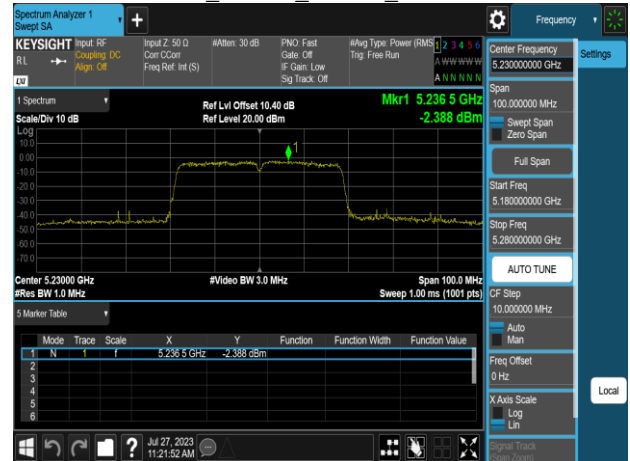

802.11n_40MHz_Chain1_5270MHz

802.11n_40MHz_Chain1_5230MHz