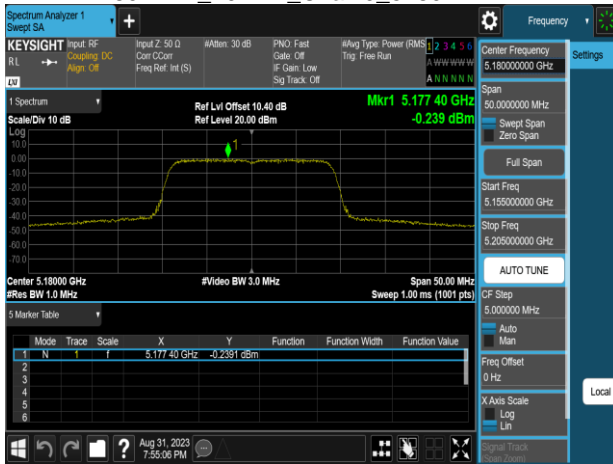

802.11a_20MHz_Chain1_5745MHz

802.11a_20MHz_Chain1_5580MHz

802.11a_20MHz_Chain1_5785MHz

802.11a_20MHz_Chain1_5700MHz

802.11a_20MHz_Chain1_5825MHz

Report No.: TMWK2307002437KR

802.11n_20MHz_Chain0_5180MHz

802.11n_20MHz_Chain0_5260MHz

802.11n_20MHz_Chain0_5220MHz

802.11n_20MHz_Chain0_5300MHz

802.11n_20MHz_Chain0_5240MHz

802.11n_20MHz_Chain0_5320MHz

Report No.: TMWK2307002437KR

Report No.: TMWK2307002437KR

802.11n_20MHz_Chain1_5180MHz

802.11n_20MHz_Chain1_5260MHz