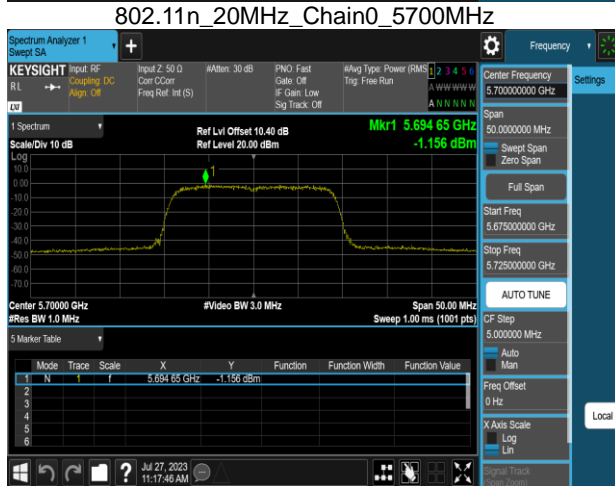

802.11a_20MHz_Chain1_5745MHz

802.11a_20MHz_Chain1_5580MHz

802.11a_20MHz_Chain1_5785MHz

802.11a_20MHz_Chain1_5700MHz

802.11a_20MHz_Chain1_5825MHz

Report No.: TMWK2307002437KR

802.11n_20MHz_Chain0_5180MHz

802.11n_20MHz_Chain0_5260MHz

802.11n_20MHz_Chain0_5220MHz

802.11n_20MHz_Chain0_5300MHz

802.11n_20MHz_Chain0_5240MHz

802.11n_20MHz_Chain0_5320MHz

Report No.: TMWK2307002437KR

Report No.: TMWK2307002437KR

802.11n_20MHz_Chain1_5180MHz

802.11n_20MHz_Chain1_5260MHz