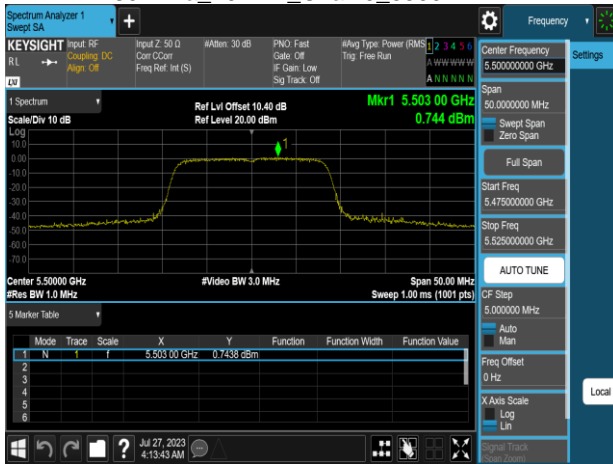

Report No.: TMWK2307002437KR

802.11a_20MHz_Chain0_5500MHz

802.11a_20MHz_Chain0_5745MHz

802.11a_20MHz_Chain0_5580MHz

802.11a_20MHz_Chain0_5785MHz

802.11a_20MHz_Chain0_5700MHz

802.11a_20MHz_Chain0_5825MHz

Report No.: TMWK2307002437KR

802.11a_20MHz_Chain1_5180MHz

802.11a_20MHz_Chain1_5260MHz

802.11a_20MHz_Chain1_5220MHz

802.11a_20MHz_Chain1_5300MHz

802.11a_20MHz_Chain1_5240MHz

802.11a_20MHz_Chain1_5320MHz

Report No.: TMWK2307002437KR

802.11a_20MHz_Chain1_5500MHz