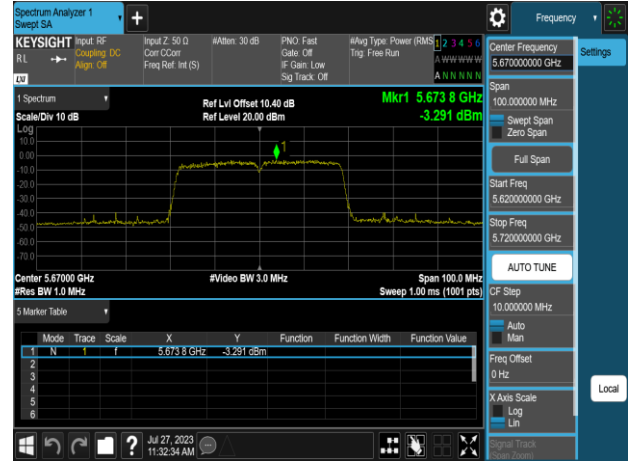

802.11n_40MHz_Chain1_5230MHz

802.11n_40MHz_Chain0_5795MHz

802.11n_40MHz_Chain1_5270MHz

Report No.: TMWK2307002437KR

802.11n_40MHz_Chain1_5310MHz

802.11n_40MHz_Chain1_5670MHz

802.11n_40MHz_Chain1_5510MHz

802.11n_40MHz_Chain1_5755MHz