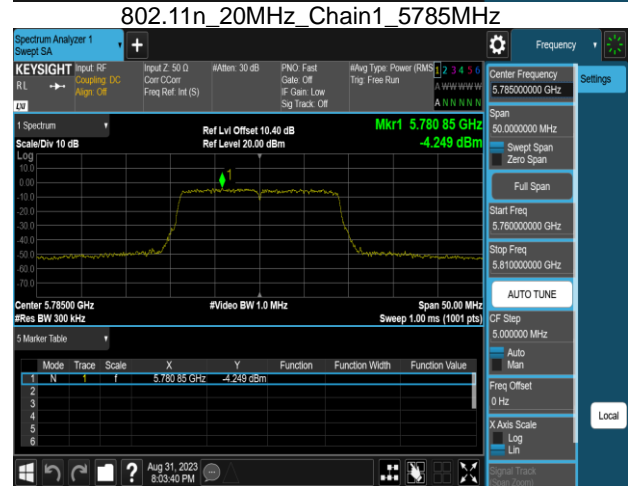

802.11n_20MHz_Chain0_5220MHz

802.11n_20MHz_Chain0_5300MHz

802.11n_20MHz_Chain0_5240MHz

802.11n_20MHz_Chain0_5320MHz

Report No.: TMWK2307002437KR

Report No.: TMWK2307002437KR

802.11n_20MHz_Chain1_5180MHz

802.11n_20MHz_Chain1_5260MHz

802.11n_20MHz_Chain1_5220MHz

802.11n_20MHz_Chain1_5300MHz

802.11n_20MHz_Chain1_5240MHz

802.11n_20MHz_Chain1_5320MHz

Report No.: TMWK2307002437KR

Report No.: TMWK2307002437KR

802.11n_40MHz_Chain0_5190MHz

802.11n_40MHz_Chain0_5310MHz