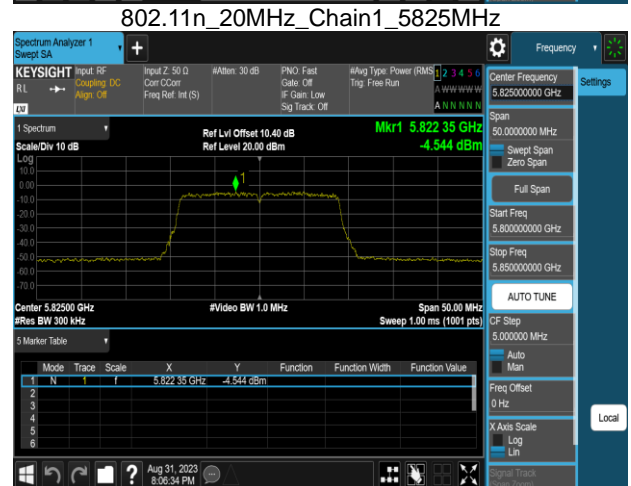

802.11n_20MHz_Chain0_5220MHz

802.11n_20MHz_Chain0_5300MHz

802.11n_20MHz_Chain0_5240MHz

802.11n_20MHz_Chain0_5320MHz

Report No.: TMWK2307002437KR

Report No.: TMWK2307002437KR

802.11n_20MHz_Chain1_5180MHz

802.11n_20MHz_Chain1_5260MHz

802.11n_20MHz_Chain1_5220MHz

802.11n_20MHz_Chain1_5300MHz

802.11n_20MHz_Chain1_5240MHz

802.11n_20MHz_Chain1_5320MHz

Report No.: TMWK2307002437KR

Report No.: TMWK2307002437KR

802.11n_40MHz_Chain0_5190MHz

802.11n_40MHz_Chain0_5310MHz