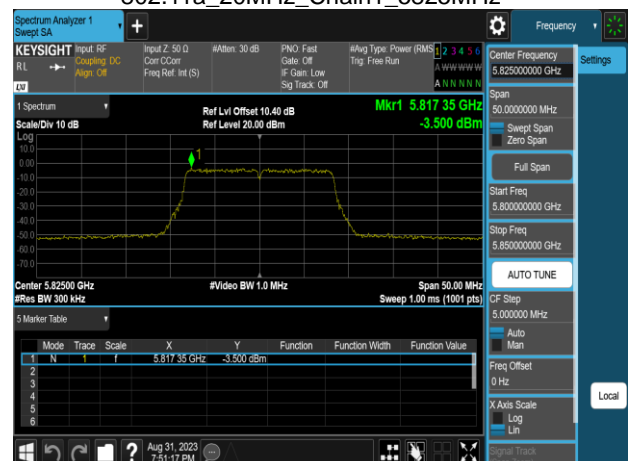

802.11a_20MHz_Chain1_5745MHz

802.11a_20MHz_Chain1_5580MHz

802.11a_20MHz_Chain1_5785MHz

802.11a_20MHz_Chain1_5700MHz

802.11a_20MHz_Chain1_5825MHz

Report No.: TMWK2307002437KR

802.11n_20MHz_Chain0_5180MHz

802.11n_20MHz_Chain0_5260MHz

802.11n_20MHz_Chain0_5220MHz

802.11n_20MHz_Chain0_5300MHz

802.11n_20MHz_Chain0_5240MHz

802.11n_20MHz_Chain0_5320MHz

Report No.: TMWK2307002437KR

Report No.: TMWK2307002437KR

802.11n_20MHz_Chain1_5180MHz

802.11n_20MHz_Chain1_5260MHz