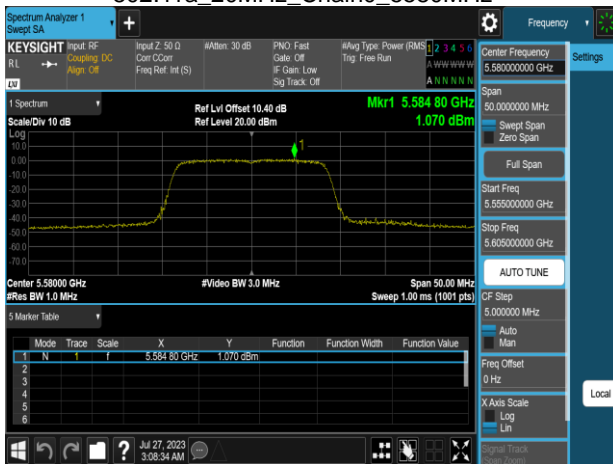

Report No.: TMWK2307002437KR

802.11a_20MHz_Chain0_5500MHz

802.11a_20MHz_Chain0_5745MHz

802.11a_20MHz_Chain0_5580MHz

802.11a_20MHz_Chain0_5785MHz

802.11a_20MHz_Chain0_5700MHz

802.11a_20MHz_Chain0_5825MHz

Report No.: TMWK2307002437KR

802.11a_20MHz_Chain1_5180MHz

802.11a_20MHz_Chain1_5260MHz

802.11a_20MHz_Chain1_5220MHz

802.11a_20MHz_Chain1_5300MHz

802.11a_20MHz_Chain1_5240MHz

802.11a_20MHz_Chain1_5320MHz

Report No.: TMWK2307002437KR

802.11a_20MHz_Chain1_5500MHz