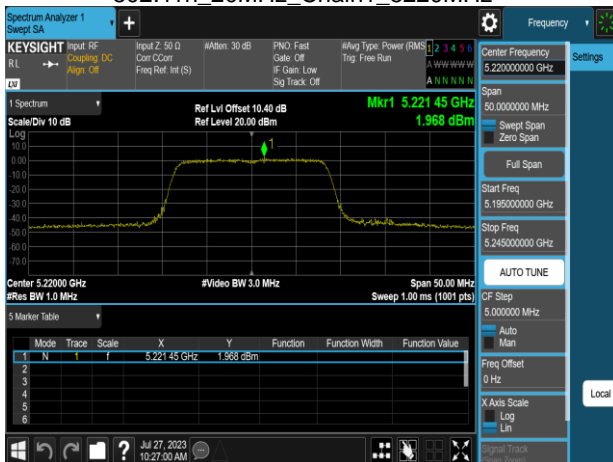

802.11n_20MHz_Chain1_5240MHz

802.11n_20MHz_Chain1_5220MHz