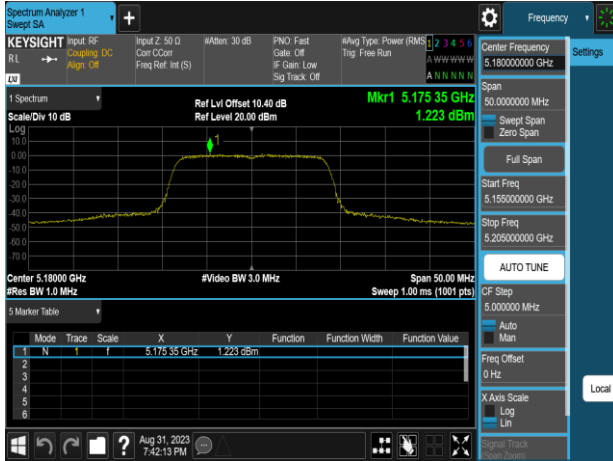

Report No.: TMWK2307002437KR

802.11a_20MHz_Chain0_5500MHz

802.11a_20MHz_Chain0_5745MHz

802.11a_20MHz_Chain0_5580MHz

802.11a_20MHz_Chain0_5785MHz

802.11a_20MHz_Chain0_5700MHz

802.11a_20MHz_Chain0_5825MHz

Report No.: TMWK2307002437KR

802.11a_20MHz_Chain1_5180MHz

802.11a_20MHz_Chain1_5260MHz

802.11a_20MHz_Chain1_5220MHz

802.11a_20MHz_Chain1_5300MHz

802.11a_20MHz_Chain1_5240MHz

802.11a_20MHz_Chain1_5320MHz

Report No.: TMWK2307002437KR

802.11a_20MHz_Chain1_5500MHz