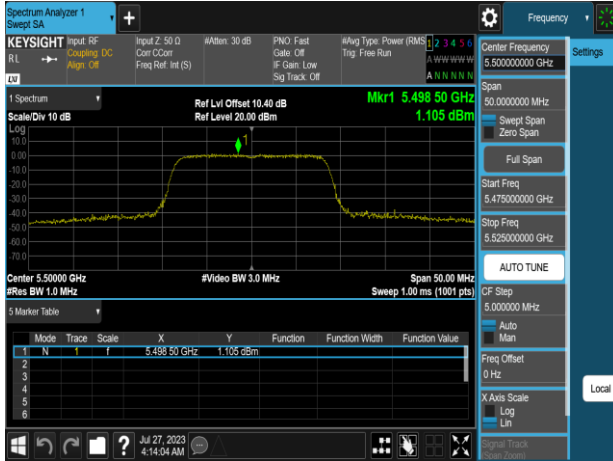

802.11a_20MHz_Chain1_5180MHz

802.11a_20MHz_Chain1_5260MHz

802.11a_20MHz_Chain1_5220MHz

802.11a_20MHz_Chain1_5300MHz

802.11a_20MHz_Chain1_5240MHz

802.11a_20MHz_Chain1_5320MHz

Report No.: TMWK2307002437KR

802.11a_20MHz_Chain1_5500MHz