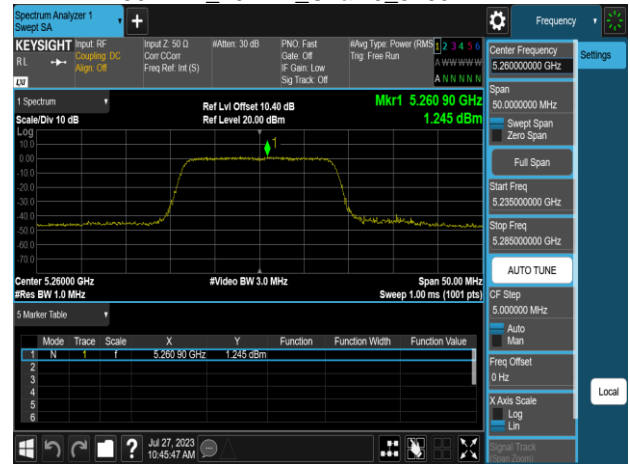

802.11a_20MHz_Chain1_5180MHz

802.11a_20MHz_Chain1_5260MHz

802.11a_20MHz_Chain1_5220MHz

802.11a_20MHz_Chain1_5300MHz

802.11a_20MHz_Chain1_5240MHz

802.11a_20MHz_Chain1_5320MHz

Report No.: TMWK2307002437KR

802.11a_20MHz_Chain1_5500MHz

802.11a_20MHz_Chain1_5745MHz

802.11a_20MHz_Chain1_5580MHz

802.11a_20MHz_Chain1_5785MHz

802.11a_20MHz_Chain1_5700MHz

802.11a_20MHz_Chain1_5825MHz

Report No.: TMWK2307002437KR

802.11n_20MHz_Chain0_5180MHz

802.11n_20MHz_Chain0_5260MHz

802.11n_20MHz_Chain0_5220MHz

802.11n_20MHz_Chain0_5300MHz

802.11n_20MHz_Chain0_5240MHz

802.11n_20MHz_Chain0_5320MHz

Report No.: TMWK2307002437KR

Report No.: TMWK2307002437KR

802.11n_20MHz_Chain1_5180MHz

802.11n_20MHz_Chain1_5260MHz