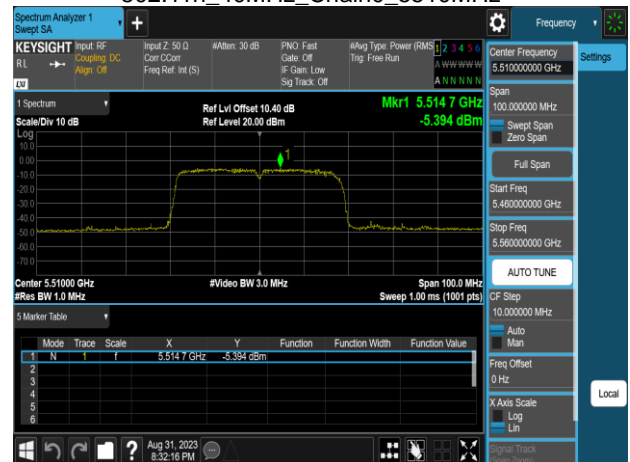

802.11n_40MHz_Chain0_5550MHz

802.11n_40MHz_Chain0_5510MHz