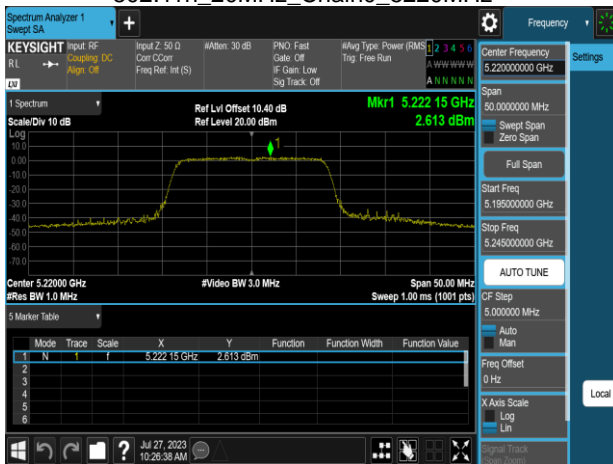

802.11a_20MHz_Chain1_5745MHz

802.11a_20MHz_Chain1_5580MHz

802.11a_20MHz_Chain1_5785MHz

802.11a_20MHz_Chain1_5700MHz

802.11a_20MHz_Chain1_5825MHz

Report No.: TMWK2307002437KR

802.11n_20MHz_Chain0_5180MHz

802.11n_20MHz_Chain0_5260MHz

802.11n_20MHz_Chain0_5220MHz

802.11n_20MHz_Chain0_5300MHz

802.11n_20MHz_Chain0_5240MHz

802.11n_20MHz_Chain0_5320MHz

Report No.: TMWK2307002437KR

Report No.: TMWK2307002437KR

802.11n_20MHz_Chain1_5180MHz

802.11n_20MHz_Chain1_5260MHz