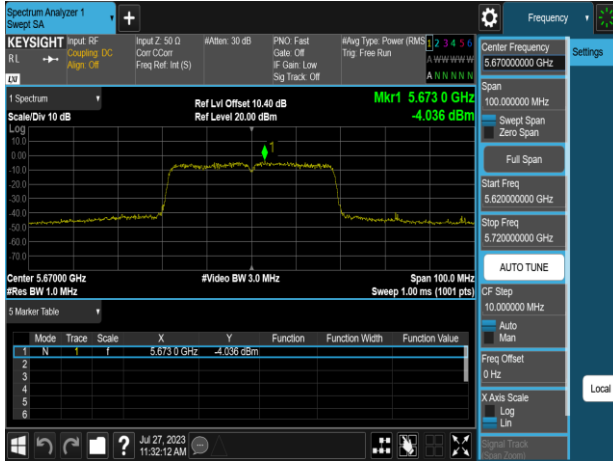

802.11n_40MHz_Chain0_5230MHz

802.11n_40MHz_Chain0_5510MHz

802.11n_40MHz_Chain0_5270MHz

802.11n_40MHz_Chain0_5550MHz

Report No.: TMWK2307002437KR

802.11n_40MHz_Chain0_5670MHz

802.11n_40MHz_Chain1_5190MHz

802.11n_40MHz_Chain0_5755MHz