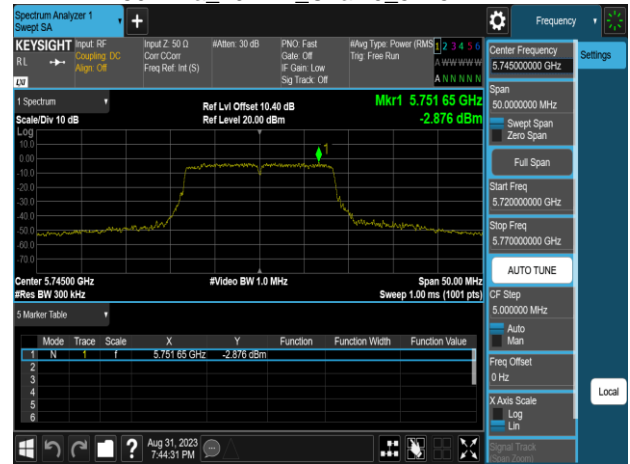

Report No.: TMWK2307002437KR

802.11a_20MHz_Chain0_5500MHz

802.11a_20MHz_Chain0_5745MHz

802.11a_20MHz_Chain0_5580MHz

802.11a_20MHz_Chain0_5785MHz

802.11a_20MHz_Chain0_5700MHz

802.11a_20MHz_Chain0_5825MHz

Report No.: TMWK2307002437KR

802.11a_20MHz_Chain1_5180MHz

802.11a_20MHz_Chain1_5260MHz

802.11a_20MHz_Chain1_5220MHz

802.11a_20MHz_Chain1_5300MHz

802.11a_20MHz_Chain1_5240MHz

802.11a_20MHz_Chain1_5320MHz

Report No.: TMWK2307002437KR

802.11a_20MHz_Chain1_5500MHz