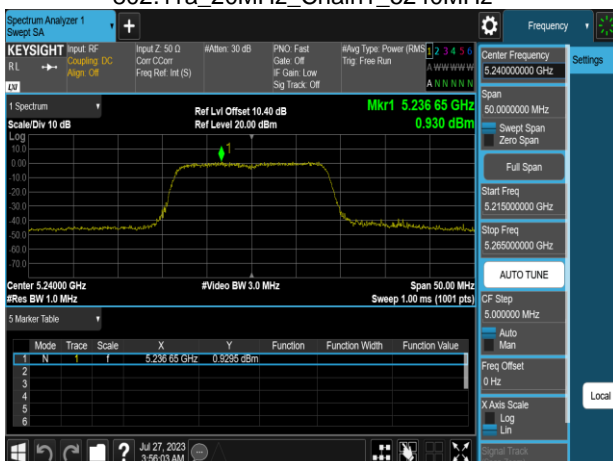

Report No.: TMWK2307002437KR

802.11a_20MHz_Chain0_5500MHz

802.11a_20MHz_Chain0_5745MHz

802.11a_20MHz_Chain0_5580MHz

802.11a_20MHz_Chain0_5785MHz

802.11a_20MHz_Chain0_5700MHz

802.11a_20MHz_Chain0_5825MHz

Report No.: TMWK2307002437KR

802.11a_20MHz_Chain1_5180MHz

802.11a_20MHz_Chain1_5260MHz

802.11a_20MHz_Chain1_5220MHz

802.11a_20MHz_Chain1_5300MHz

802.11a_20MHz_Chain1_5240MHz

802.11a_20MHz_Chain1_5320MHz

Report No.: TMWK2307002437KR

802.11a_20MHz_Chain1_5500MHz

802.11a_20MHz_Chain1_5745MHz

802.11a_20MHz_Chain1_5580MHz

802.11a_20MHz_Chain1_5785MHz

802.11a_20MHz_Chain1_5700MHz

802.11a_20MHz_Chain1_5825MHz

Report No.: TMWK2307002437KR

802.11n_20MHz_Chain0_5180MHz

802.11n_20MHz_Chain0_5260MHz