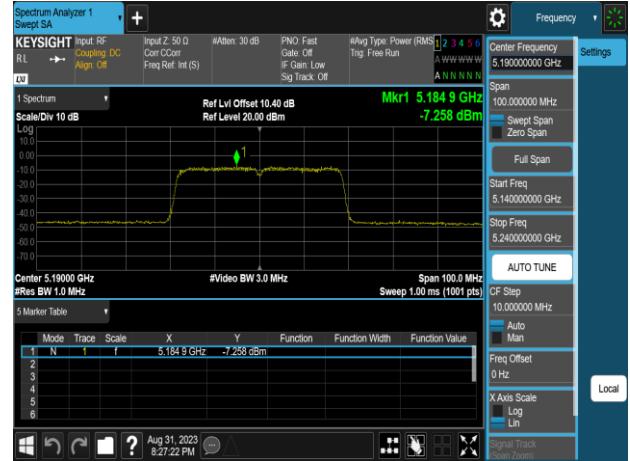

802.11n_40MHz_Chain0_5230MHz

802.11n_40MHz_Chain0_5510MHz

802.11n_40MHz_Chain0_5270MHz

802.11n_40MHz_Chain0_5550MHz

Report No.: TMWK2307002437KR

802.11n_40MHz_Chain0_5670MHz

802.11n_40MHz_Chain1_5190MHz

802.11n_40MHz_Chain0_5755MHz