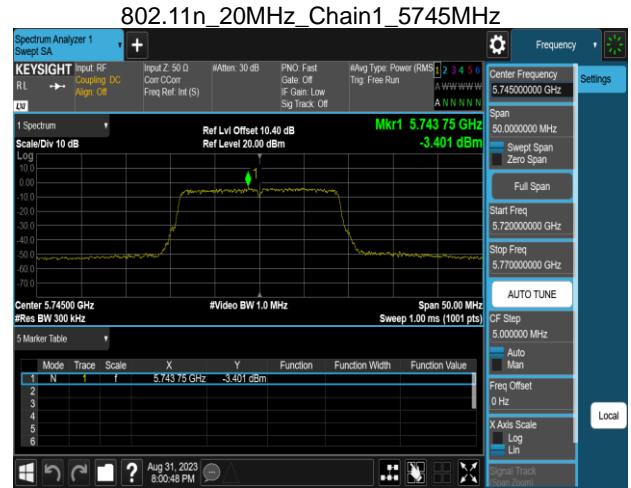

802.11n_20MHz_Chain0_5220MHz

802.11n_20MHz_Chain0_5300MHz

802.11n_20MHz_Chain0_5240MHz

802.11n_20MHz_Chain0_5320MHz

Report No.: TMWK2307002437KR

Report No.: TMWK2307002437KR

802.11n_20MHz_Chain1_5180MHz

802.11n_20MHz_Chain1_5260MHz

802.11n_20MHz_Chain1_5220MHz

802.11n_20MHz_Chain1_5300MHz

802.11n_20MHz_Chain1_5240MHz

802.11n_20MHz_Chain1_5320MHz

Report No.: TMWK2307002437KR

Report No.: TMWK2307002437KR

802.11n_40MHz_Chain0_5190MHz

802.11n_40MHz_Chain0_5310MHz