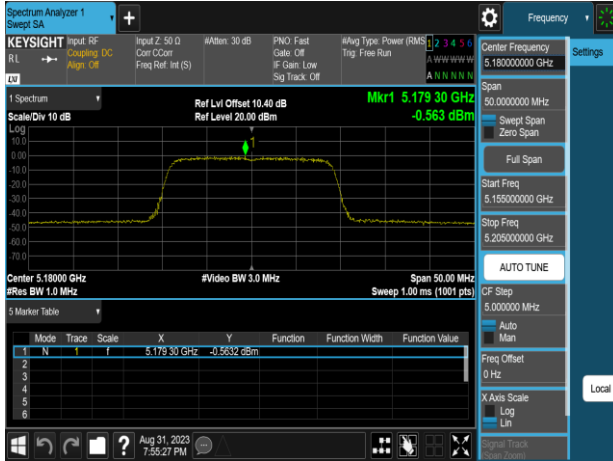

802.11n_20MHz_Chain0_5220MHz

802.11n_20MHz_Chain0_5300MHz

802.11n_20MHz_Chain0_5240MHz

802.11n_20MHz_Chain0_5320MHz

Report No.: TMWK2307002437KR

Report No.: TMWK2307002437KR

802.11n_20MHz_Chain1_5180MHz

802.11n_20MHz_Chain1_5260MHz