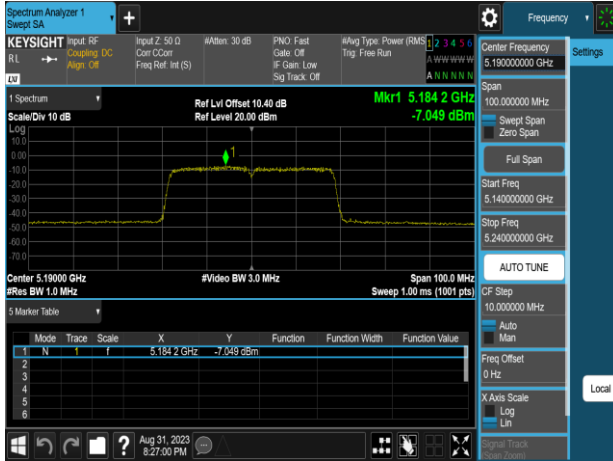

802.11n_20MHz_Chain1_5220MHz

802.11n_20MHz_Chain1_5300MHz

802.11n_20MHz_Chain1_5240MHz

802.11n_20MHz_Chain1_5320MHz

Report No.: TMWK2307002437KR

Report No.: TMWK2307002437KR

802.11n_40MHz_Chain0_5190MHz

802.11n_40MHz_Chain0_5310MHz