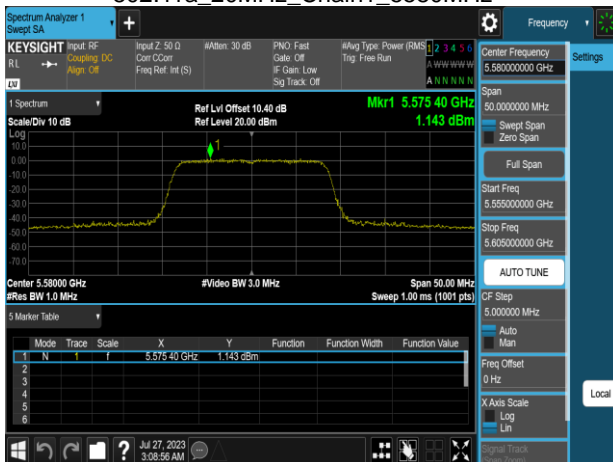

802.11a_20MHz_Chain1_5180MHz

802.11a_20MHz_Chain1_5260MHz

802.11a_20MHz_Chain1_5220MHz

802.11a_20MHz_Chain1_5300MHz

802.11a_20MHz_Chain1_5240MHz

802.11a_20MHz_Chain1_5320MHz

Report No.: TMWK2307002437KR

802.11a_20MHz_Chain1_5500MHz

802.11a_20MHz_Chain1_5745MHz

802.11a_20MHz_Chain1_5580MHz

802.11a_20MHz_Chain1_5785MHz

802.11a_20MHz_Chain1_5700MHz

802.11a_20MHz_Chain1_5825MHz

Report No.: TMWK2307002437KR

802.11n_20MHz_Chain0_5180MHz

802.11n_20MHz_Chain0_5260MHz