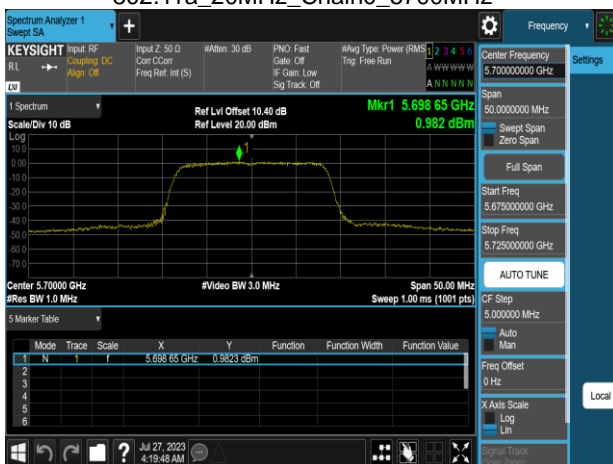

Report No.: TMWK2307002437KR

802.11a_20MHz_Chain0_5500MHz

802.11a_20MHz_Chain0_5745MHz

802.11a_20MHz_Chain0_5580MHz

802.11a_20MHz_Chain0_5785MHz

802.11a_20MHz_Chain0_5700MHz

802.11a_20MHz_Chain0_5825MHz

Report No.: TMWK2307002437KR

802.11a_20MHz_Chain1_5180MHz

802.11a_20MHz_Chain1_5260MHz

802.11a_20MHz_Chain1_5220MHz

802.11a_20MHz_Chain1_5300MHz

802.11a_20MHz_Chain1_5240MHz

802.11a_20MHz_Chain1_5320MHz

Report No.: TMWK2307002437KR

802.11a_20MHz_Chain1_5500MHz