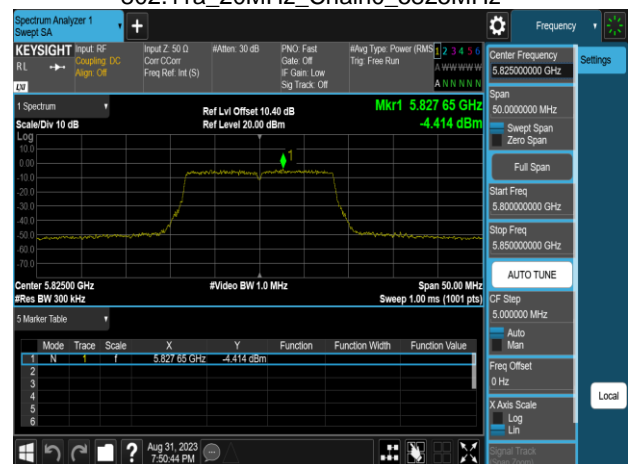

Report No.: TMWK2307002437KR

802.11a_20MHz_Chain0_5500MHz

802.11a_20MHz_Chain0_5745MHz

802.11a_20MHz_Chain0_5580MHz

802.11a_20MHz_Chain0_5785MHz

802.11a_20MHz_Chain0_5700MHz

802.11a_20MHz_Chain0_5825MHz

Report No.: TMWK2307002437KR

802.11a_20MHz_Chain1_5180MHz

802.11a_20MHz_Chain1_5260MHz

802.11a_20MHz_Chain1_5220MHz

802.11a_20MHz_Chain1_5300MHz

802.11a_20MHz_Chain1_5240MHz

802.11a_20MHz_Chain1_5320MHz

Report No.: TMWK2307002437KR

802.11a_20MHz_Chain1_5500MHz