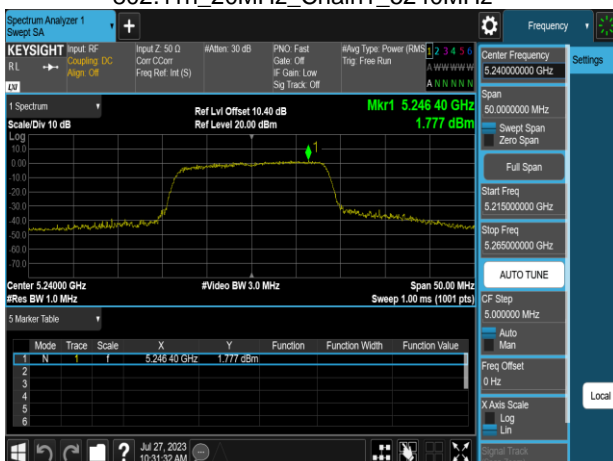

802.11n_20MHz_Chain1_5240MHz