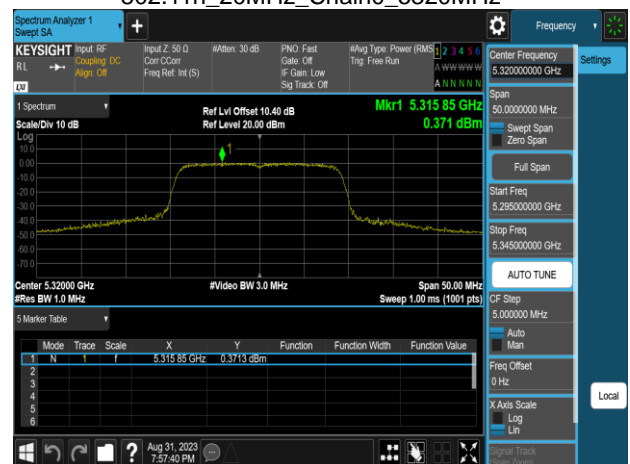

802.11n_20MHz_Chain0_5220MHz

802.11n_20MHz_Chain0_5300MHz

802.11n_20MHz_Chain0_5240MHz

802.11n_20MHz_Chain0_5320MHz

Report No.: TMWK2307002437KR

Report No.: TMWK2307002437KR

802.11n_20MHz_Chain1_5180MHz

802.11n_20MHz_Chain1_5260MHz