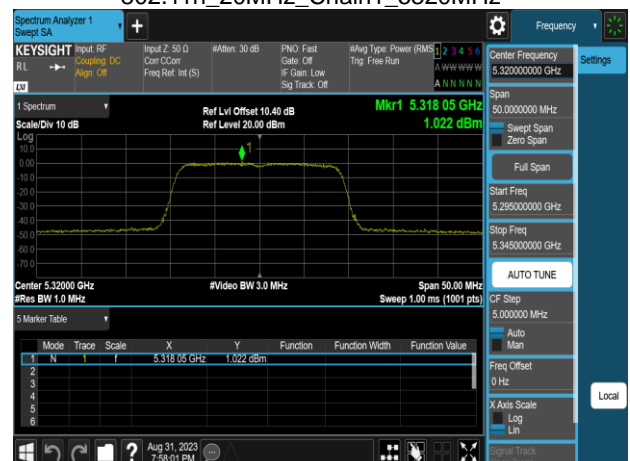

802.11n_20MHz_Chain1_5220MHz

802.11n_20MHz_Chain1_5300MHz

802.11n_20MHz_Chain1_5240MHz

802.11n_20MHz_Chain1_5320MHz

Report No.: TMWK2307002437KR

Report No.: TMWK2307002437KR

802.11n_40MHz_Chain0_5190MHz

802.11n_40MHz_Chain0_5310MHz