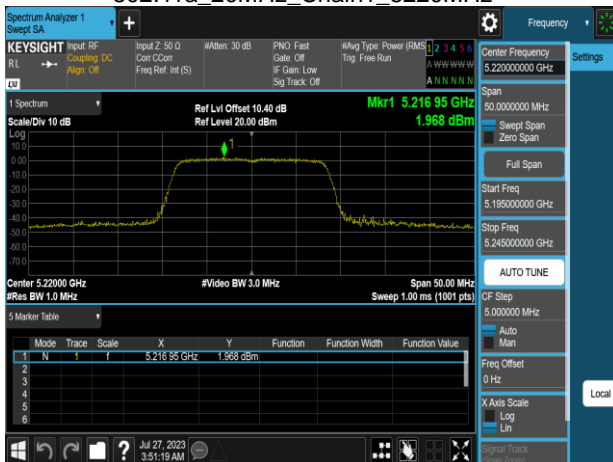

Report No.: TMWK2307002437KR

802.11a_20MHz_Chain0_5500MHz

802.11a_20MHz_Chain0_5745MHz

802.11a_20MHz_Chain0_5580MHz

802.11a_20MHz_Chain0_5785MHz

802.11a_20MHz_Chain0_5700MHz

802.11a_20MHz_Chain0_5825MHz

Report No.: TMWK2307002437KR

802.11a_20MHz_Chain1_5180MHz

802.11a_20MHz_Chain1_5260MHz

802.11a_20MHz_Chain1_5220MHz

802.11a_20MHz_Chain1_5300MHz

802.11a_20MHz_Chain1_5240MHz

802.11a_20MHz_Chain1_5320MHz

Report No.: TMWK2307002437KR

802.11a_20MHz_Chain1_5500MHz