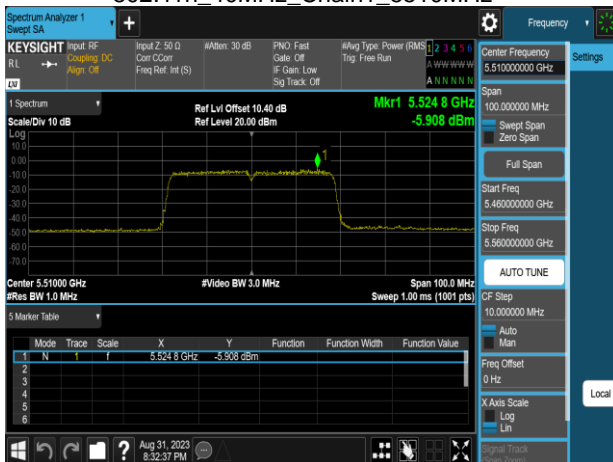

802.11n_40MHz_Chain1_5230MHz

802.11n_40MHz_Chain0_5795MHz

802.11n_40MHz_Chain1_5270MHz

Report No.: TMWK2307002437KR

802.11n_40MHz_Chain1_5310MHz

802.11n_40MHz_Chain1_5670MHz

802.11n_40MHz_Chain1_5510MHz

802.11n_40MHz_Chain1_5755MHz