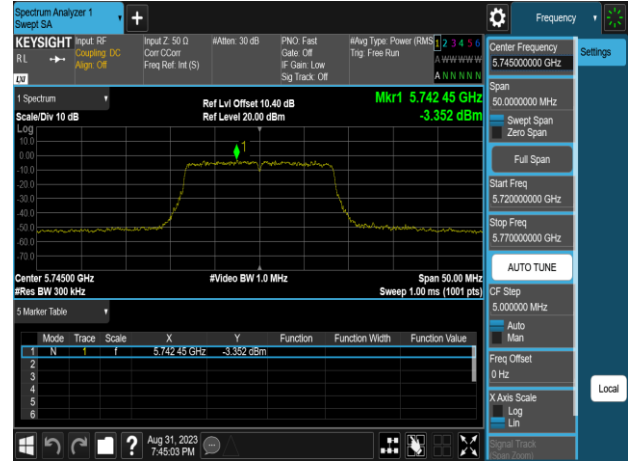

802.11a_20MHz_Chain1_5180MHz

802.11a_20MHz_Chain1_5260MHz

802.11a_20MHz_Chain1_5220MHz

802.11a_20MHz_Chain1_5300MHz

802.11a_20MHz_Chain1_5240MHz

802.11a_20MHz_Chain1_5320MHz

Report No.: TMWK2307002437KR

802.11a_20MHz_Chain1_5500MHz

802.11a_20MHz_Chain1_5745MHz

802.11a_20MHz_Chain1_5580MHz

802.11a_20MHz_Chain1_5785MHz

802.11a_20MHz_Chain1_5700MHz

802.11a_20MHz_Chain1_5825MHz

Report No.: TMWK2307002437KR

802.11n_20MHz_Chain0_5180MHz

802.11n_20MHz_Chain0_5260MHz