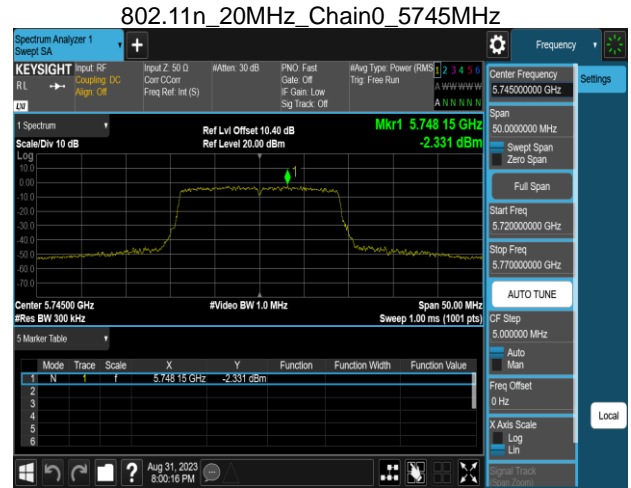

802.11n_20MHz_Chain0_5220MHz

802.11n_20MHz_Chain0_5300MHz

802.11n_20MHz_Chain0_5240MHz

802.11n_20MHz_Chain0_5320MHz

Report No.: TMWK2307002437KR

Report No.: TMWK2307002437KR

802.11n_20MHz_Chain1_5180MHz

802.11n_20MHz_Chain1_5260MHz