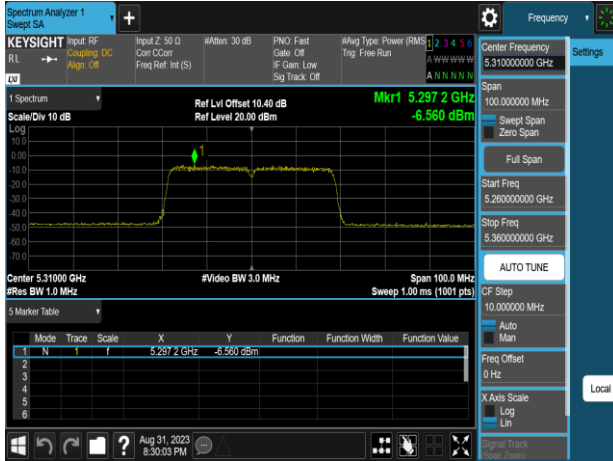

802.11n_40MHz_Chain1_5230MHz

802.11n_40MHz_Chain0_5795MHz

802.11n_40MHz_Chain1_5270MHz

Report No.: TMWK2307002437KR

802.11n_40MHz_Chain1_5310MHz

802.11n_40MHz_Chain1_5670MHz

802.11n_40MHz_Chain1_5510MHz

802.11n_40MHz_Chain1_5755MHz