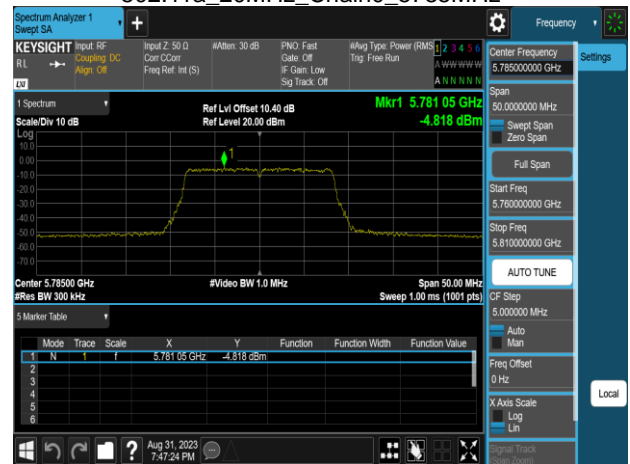

Report No.: TMWK2307002437KR

802.11a_20MHz_Chain0_5500MHz

802.11a_20MHz_Chain0_5745MHz

802.11a_20MHz_Chain0_5580MHz

802.11a_20MHz_Chain0_5785MHz

802.11a_20MHz_Chain0_5700MHz

802.11a_20MHz_Chain0_5825MHz

Report No.: TMWK2307002437KR

802.11a_20MHz_Chain1_5180MHz

802.11a_20MHz_Chain1_5260MHz

802.11a_20MHz_Chain1_5220MHz

802.11a_20MHz_Chain1_5300MHz

802.11a_20MHz_Chain1_5240MHz

802.11a_20MHz_Chain1_5320MHz

Report No.: TMWK2307002437KR

802.11a_20MHz_Chain1_5500MHz