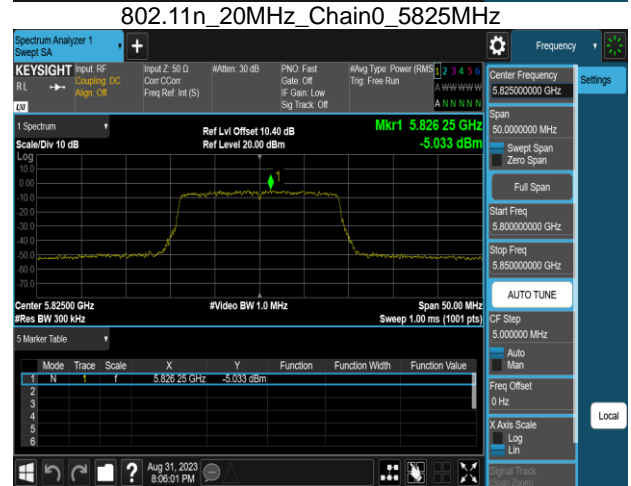

802.11a_20MHz_Chain1_5745MHz

802.11a_20MHz_Chain1_5580MHz

802.11a_20MHz_Chain1_5785MHz

802.11a_20MHz_Chain1_5700MHz

802.11a_20MHz_Chain1_5825MHz

Report No.: TMWK2307002437KR

802.11n_20MHz_Chain0_5180MHz

802.11n_20MHz_Chain0_5260MHz

802.11n_20MHz_Chain0_5220MHz

802.11n_20MHz_Chain0_5300MHz

802.11n_20MHz_Chain0_5240MHz

802.11n_20MHz_Chain0_5320MHz

Report No.: TMWK2307002437KR

Report No.: TMWK2307002437KR

802.11n_20MHz_Chain1_5180MHz

802.11n_20MHz_Chain1_5260MHz

802.11n_20MHz_Chain1_5220MHz

802.11n_20MHz_Chain1_5300MHz

802.11n_20MHz_Chain1_5240MHz

802.11n_20MHz_Chain1_5320MHz

Report No.: TMWK2307002437KR

Report No.: TMWK2307002437KR

802.11n_40MHz_Chain0_5190MHz

802.11n_40MHz_Chain0_5310MHz