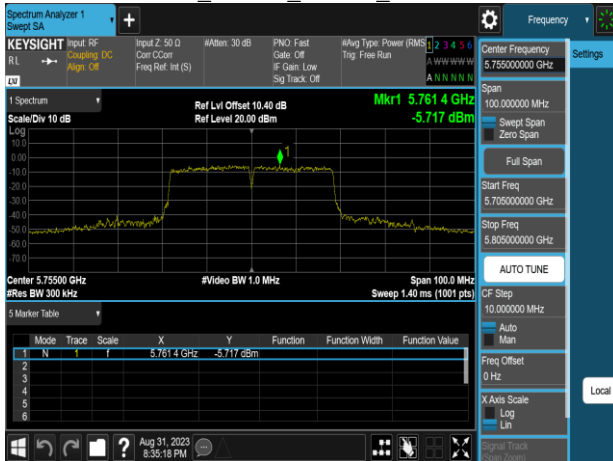

802.11n_40MHz_Chain0_5230MHz

802.11n_40MHz_Chain0_5510MHz

802.11n_40MHz_Chain0_5270MHz

802.11n_40MHz_Chain0_5550MHz

Report No.: TMWK2307002437KR

802.11n_40MHz_Chain0_5670MHz

802.11n_40MHz_Chain1_5190MHz

802.11n_40MHz_Chain0_5755MHz