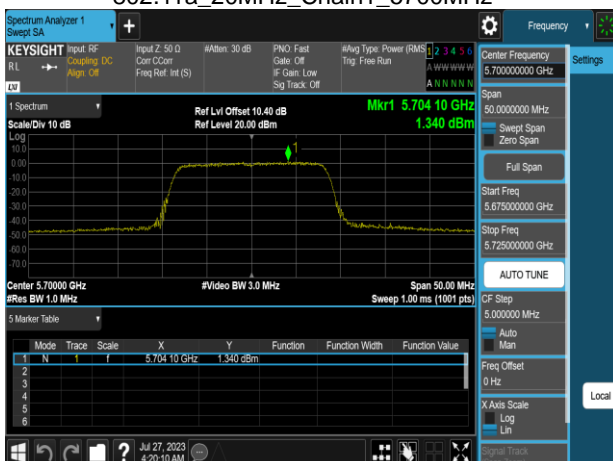

802.11a_20MHz_Chain1_5180MHz

802.11a_20MHz_Chain1_5260MHz

802.11a_20MHz_Chain1_5220MHz

802.11a_20MHz_Chain1_5300MHz

802.11a_20MHz_Chain1_5240MHz

802.11a_20MHz_Chain1_5320MHz

Report No.: TMWK2307002437KR

802.11a_20MHz_Chain1_5500MHz

802.11a_20MHz_Chain1_5745MHz

802.11a_20MHz_Chain1_5580MHz

802.11a_20MHz_Chain1_5785MHz

802.11a_20MHz_Chain1_5700MHz

802.11a_20MHz_Chain1_5825MHz

Report No.: TMWK2307002437KR

802.11n_20MHz_Chain0_5180MHz

802.11n_20MHz_Chain0_5260MHz

802.11n_20MHz_Chain0_5220MHz

802.11n_20MHz_Chain0_5300MHz

802.11n_20MHz_Chain0_5240MHz

802.11n_20MHz_Chain0_5320MHz

Report No.: TMWK2307002437KR

Report No.: TMWK2307002437KR

802.11n_20MHz_Chain1_5180MHz

802.11n_20MHz_Chain1_5260MHz