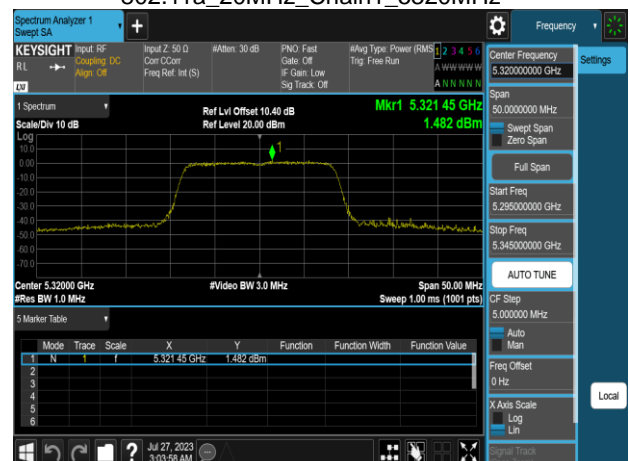

802.11a_20MHz_Chain1_5180MHz

802.11a_20MHz_Chain1_5260MHz

802.11a_20MHz_Chain1_5220MHz

802.11a_20MHz_Chain1_5300MHz

802.11a_20MHz_Chain1_5240MHz

802.11a_20MHz_Chain1_5320MHz

Report No.: TMWK2307002437KR

802.11a_20MHz_Chain1_5500MHz

802.11a_20MHz_Chain1_5745MHz

802.11a_20MHz_Chain1_5580MHz

802.11a_20MHz_Chain1_5785MHz

802.11a_20MHz_Chain1_5700MHz

802.11a_20MHz_Chain1_5825MHz

Report No.: TMWK2307002437KR

802.11n_20MHz_Chain0_5180MHz

802.11n_20MHz_Chain0_5260MHz