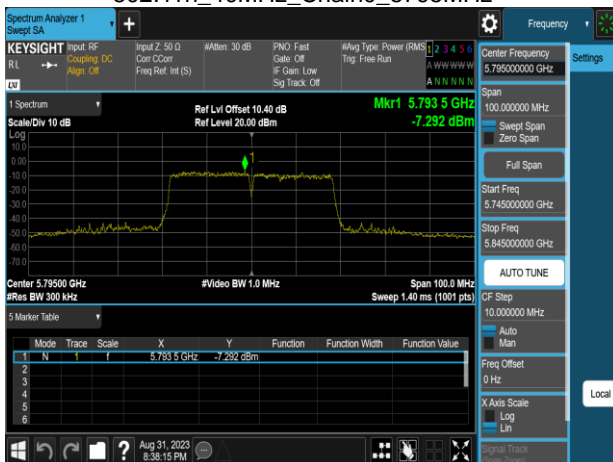

802.11n_40MHz_Chain1_5310MHz

802.11n_40MHz_Chain0_5795MHz