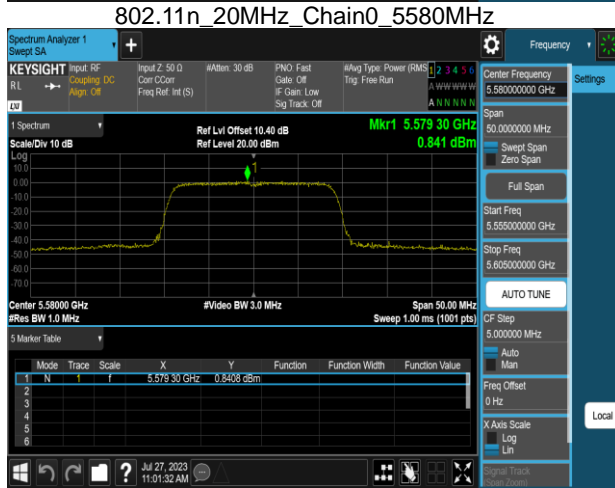

802.11n_20MHz_Chain0_5220MHz

802.11n_20MHz_Chain0_5300MHz

802.11n_20MHz_Chain0_5240MHz

802.11n_20MHz_Chain0_5320MHz

Report No.: TMWK2307002437KR

Report No.: TMWK2307002437KR

802.11n_20MHz_Chain1_5180MHz

802.11n_20MHz_Chain1_5260MHz