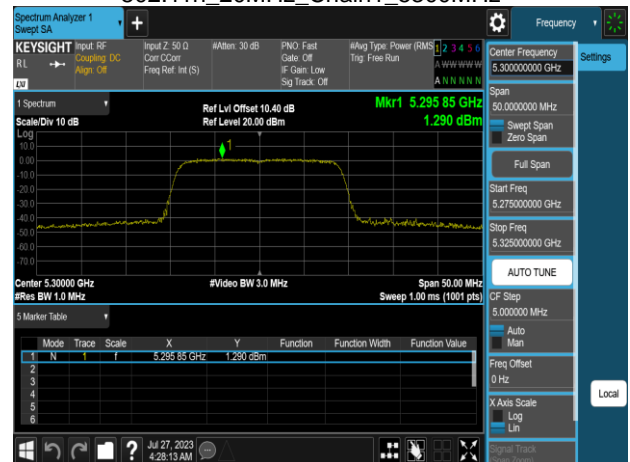

802.11n_20MHz_Chain1_5320MHz

802.11n_20MHz_Chain1_5300MHz