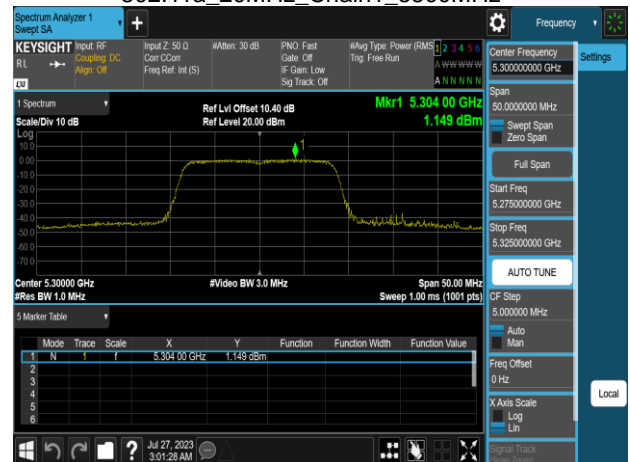

Report No.: TMWK2307002437KR

802.11a_20MHz_Chain0_5500MHz

802.11a_20MHz_Chain0_5745MHz

802.11a_20MHz_Chain0_5580MHz

802.11a_20MHz_Chain0_5785MHz

802.11a_20MHz_Chain0_5700MHz

802.11a_20MHz_Chain0_5825MHz

Report No.: TMWK2307002437KR

802.11a_20MHz_Chain1_5180MHz

802.11a_20MHz_Chain1_5260MHz

802.11a_20MHz_Chain1_5220MHz

802.11a_20MHz_Chain1_5300MHz

802.11a_20MHz_Chain1_5240MHz

802.11a_20MHz_Chain1_5320MHz

Report No.: TMWK2307002437KR

802.11a_20MHz_Chain1_5500MHz

802.11a_20MHz_Chain1_5745MHz

802.11a_20MHz_Chain1_5580MHz

802.11a_20MHz_Chain1_5785MHz

802.11a_20MHz_Chain1_5700MHz

802.11a_20MHz_Chain1_5825MHz

Report No.: TMWK2307002437KR

802.11n_20MHz_Chain0_5180MHz

802.11n_20MHz_Chain0_5260MHz