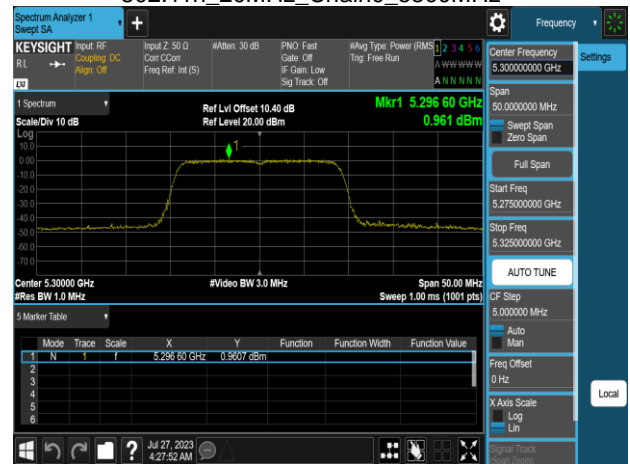

802.11a_20MHz_Chain1_5180MHz

802.11a_20MHz_Chain1_5260MHz

802.11a_20MHz_Chain1_5220MHz

802.11a_20MHz_Chain1_5300MHz

802.11a_20MHz_Chain1_5240MHz

802.11a_20MHz_Chain1_5320MHz

Report No.: TMWK2307002437KR

802.11a_20MHz_Chain1_5500MHz

802.11a_20MHz_Chain1_5745MHz

802.11a_20MHz_Chain1_5580MHz

802.11a_20MHz_Chain1_5785MHz

802.11a_20MHz_Chain1_5700MHz

802.11a_20MHz_Chain1_5825MHz

Report No.: TMWK2307002437KR

802.11n_20MHz_Chain0_5180MHz

802.11n_20MHz_Chain0_5260MHz

802.11n_20MHz_Chain0_5220MHz

802.11n_20MHz_Chain0_5300MHz

802.11n_20MHz_Chain0_5240MHz

802.11n_20MHz_Chain0_5320MHz

Report No.: TMWK2307002437KR

Report No.: TMWK2307002437KR

802.11n_20MHz_Chain1_5180MHz

802.11n_20MHz_Chain1_5260MHz