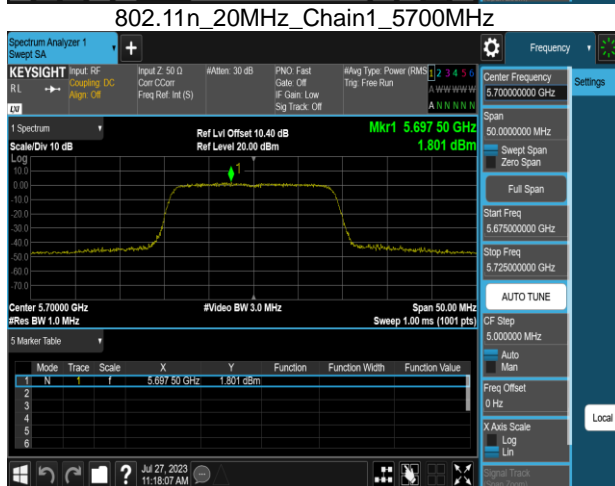

802.11n_20MHz_Chain0_5220MHz

802.11n_20MHz_Chain0_5300MHz

802.11n_20MHz_Chain0_5240MHz

802.11n_20MHz_Chain0_5320MHz

Report No.: TMWK2307002437KR

Report No.: TMWK2307002437KR

802.11n_20MHz_Chain1_5180MHz

802.11n_20MHz_Chain1_5260MHz

802.11n_20MHz_Chain1_5220MHz

802.11n_20MHz_Chain1_5300MHz

802.11n_20MHz_Chain1_5240MHz

802.11n_20MHz_Chain1_5320MHz

Report No.: TMWK2307002437KR

Report No.: TMWK2307002437KR

802.11n_40MHz_Chain0_5190MHz

802.11n_40MHz_Chain0_5310MHz