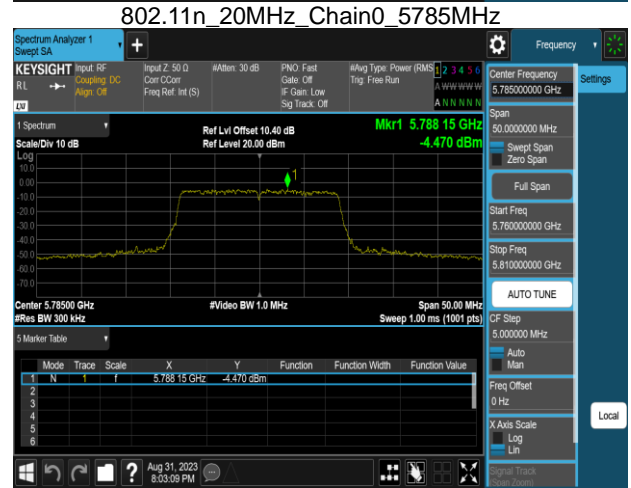

802.11a_20MHz_Chain1_5745MHz

802.11a_20MHz_Chain1_5580MHz

802.11a_20MHz_Chain1_5785MHz

802.11a_20MHz_Chain1_5700MHz

802.11a_20MHz_Chain1_5825MHz

Report No.: TMWK2307002437KR

802.11n_20MHz_Chain0_5180MHz

802.11n_20MHz_Chain0_5260MHz

802.11n_20MHz_Chain0_5220MHz

802.11n_20MHz_Chain0_5300MHz

802.11n_20MHz_Chain0_5240MHz

802.11n_20MHz_Chain0_5320MHz

Report No.: TMWK2307002437KR

Report No.: TMWK2307002437KR

802.11n_20MHz_Chain1_5180MHz

802.11n_20MHz_Chain1_5260MHz