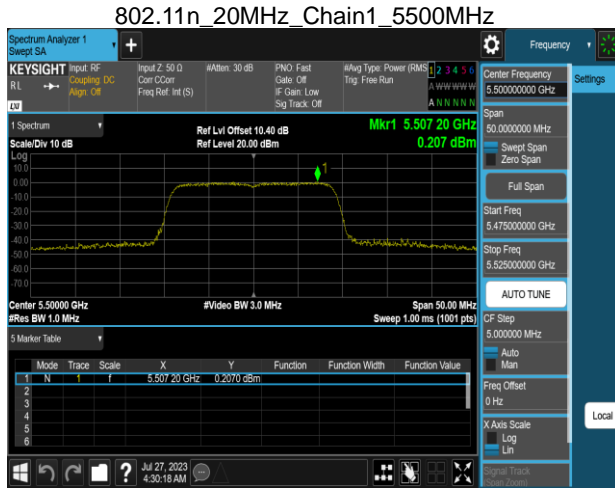

802.11n_20MHz_Chain1_5220MHz

802.11n_20MHz_Chain1_5300MHz

802.11n_20MHz_Chain1_5240MHz

802.11n_20MHz_Chain1_5320MHz

Report No.: TMWK2307002437KR

Report No.: TMWK2307002437KR

802.11n_40MHz_Chain0_5190MHz

802.11n_40MHz_Chain0_5310MHz