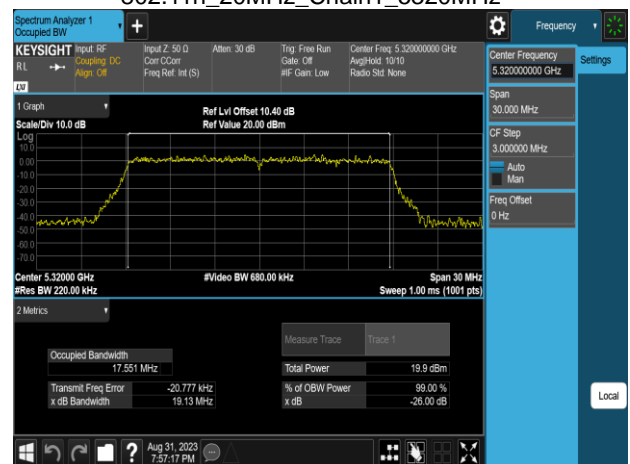

Report No.: TMWK2307002437KR

802.11n_20MHz_Chain1_5180MHz

802.11n_20MHz_Chain1_5260MHz

802.11n_20MHz_Chain1_5220MHz

802.11n_20MHz_Chain1_5300MHz

802.11n_20MHz_Chain1_5240MHz

802.11n_20MHz_Chain1_5320MHz

Report No.: TMWK2307002437KR