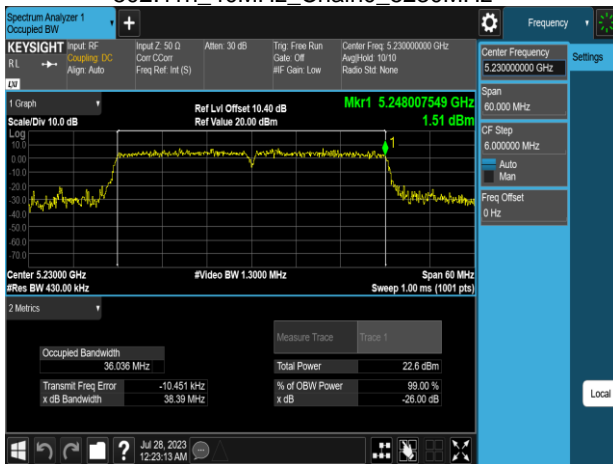

802.11n_40MHz_Chain0_5270MHz