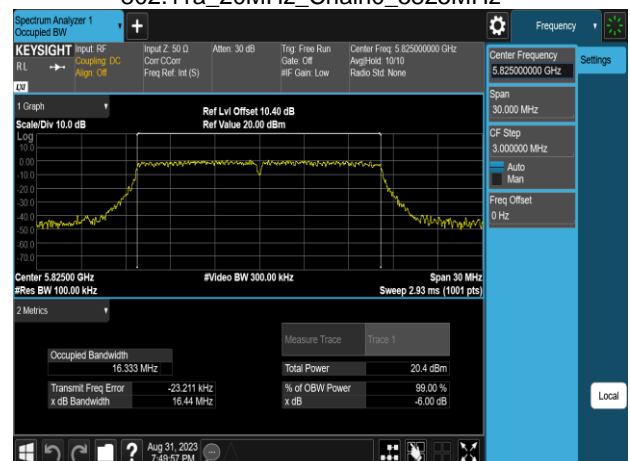

802.11a_20MHz_Chain0_5580MHz

802.11a_20MHz_Chain0_5785MHz

802.11a_20MHz_Chain0_5700MHz

802.11a_20MHz_Chain0_5825MHz

Report No.: TMWK2307002437KR

802.11a_20MHz_Chain1_5180MHz

802.11a_20MHz_Chain1_5260MHz

802.11a_20MHz_Chain1_5220MHz

802.11a_20MHz_Chain1_5300MHz

802.11a_20MHz_Chain1_5240MHz

802.11a_20MHz_Chain1_5320MHz

Report No.: TMWK2307002437KR

802.11a_20MHz_Chain1_5500MHz

802.11a_20MHz_Chain1_5745MHz

802.11a_20MHz_Chain1_5580MHz

802.11a_20MHz_Chain1_5785MHz