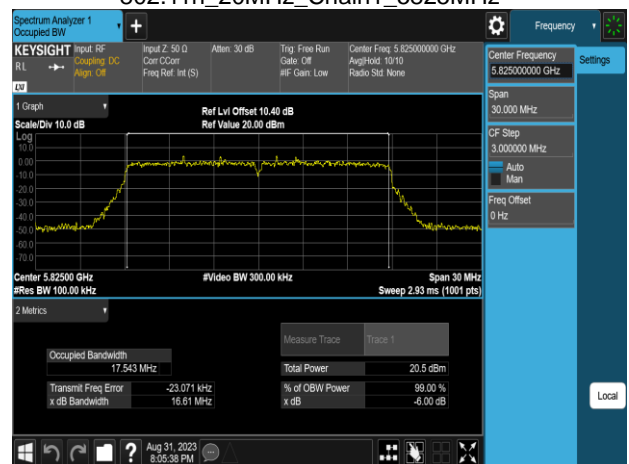

802.11n_20MHz_Chain1_5500MHz

802.11n_20MHz_Chain1_5745MHz

802.11n_20MHz_Chain1_5580MHz

802.11n_20MHz_Chain1_5785MHz

802.11n_20MHz_Chain1_5700MHz

802.11n_20MHz_Chain1_5825MHz

Report No.: TMWK2307002437KR

802.11n_40MHz_Chain0_5190MHz