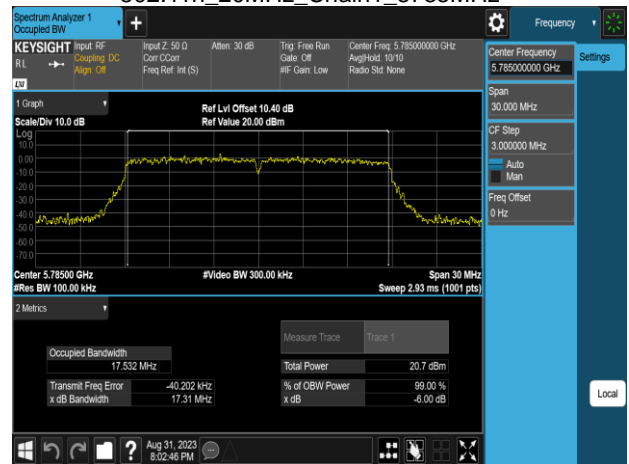

802.11n_20MHz_Chain1_5500MHz

802.11n_20MHz_Chain1_5745MHz

802.11n_20MHz_Chain1_5580MHz

802.11n_20MHz_Chain1_5785MHz

802.11n_20MHz_Chain1_5700MHz

802.11n_20MHz_Chain1_5825MHz

Report No.: TMWK2307002437KR

802.11n_40MHz_Chain0_5190MHz