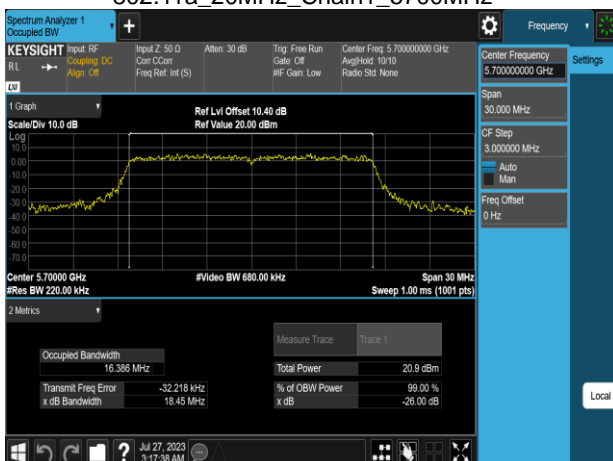

802.11a_20MHz_Chain0_5580MHz

802.11a_20MHz_Chain0_5785MHz

802.11a_20MHz_Chain0_5700MHz

802.11a_20MHz_Chain0_5825MHz

Report No.: TMWK2307002437KR

802.11a_20MHz_Chain1_5180MHz

802.11a_20MHz_Chain1_5260MHz

802.11a_20MHz_Chain1_5220MHz

802.11a_20MHz_Chain1_5300MHz

802.11a_20MHz_Chain1_5240MHz

802.11a_20MHz_Chain1_5320MHz

Report No.: TMWK2307002437KR

802.11a_20MHz_Chain1_5500MHz

802.11a_20MHz_Chain1_5745MHz

802.11a_20MHz_Chain1_5580MHz

802.11a_20MHz_Chain1_5785MHz

802.11a_20MHz_Chain1_5700MHz

802.11a_20MHz_Chain1_5825MHz

Report No.: TMWK2307002437KR

802.11n_20MHz_Chain0_5180MHz

802.11n_20MHz_Chain0_5260MHz

802.11n_20MHz_Chain0_5220MHz

802.11n_20MHz_Chain0_5300MHz

802.11n_20MHz_Chain0_5240MHz