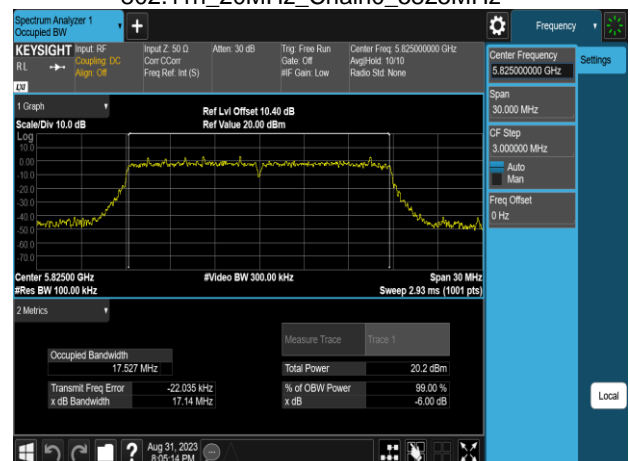

802.11n_20MHz_Chain0_5320MHz

Report No.: TMWK2307002437KR

802.11n_20MHz_Chain0_5500MHz

802.11n_20MHz_Chain0_5745MHz

802.11n_20MHz_Chain0_5580MHz

802.11n_20MHz_Chain0_5785MHz

802.11n_20MHz_Chain0_5700MHz

802.11n_20MHz_Chain0_5825MHz