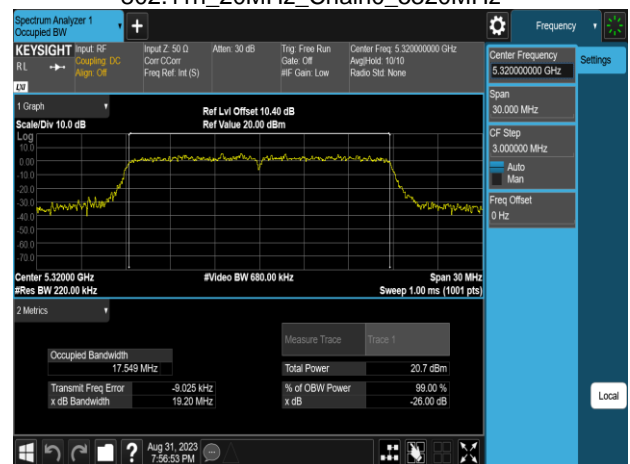

802.11n_20MHz_Chain0_5745MHz