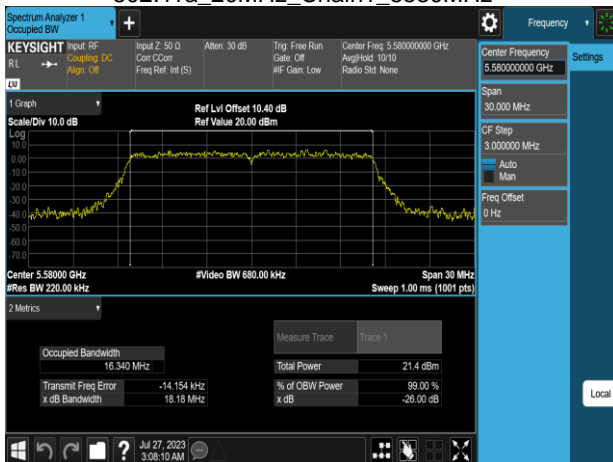

802.11a_20MHz_Chain1_5300MHz

802.11a_20MHz_Chain1_5240MHz

802.11a_20MHz_Chain1_5320MHz

Report No.: TMWK2307002437KR

802.11a_20MHz_Chain1_5500MHz

802.11a_20MHz_Chain1_5745MHz

802.11a_20MHz_Chain1_5580MHz

802.11a_20MHz_Chain1_5785MHz

802.11a_20MHz_Chain1_5700MHz

802.11a_20MHz_Chain1_5825MHz

Report No.: TMWK2307002437KR

802.11n_20MHz_Chain0_5180MHz

802.11n_20MHz_Chain0_5260MHz

802.11n_20MHz_Chain0_5220MHz

802.11n_20MHz_Chain0_5300MHz

802.11n_20MHz_Chain0_5240MHz