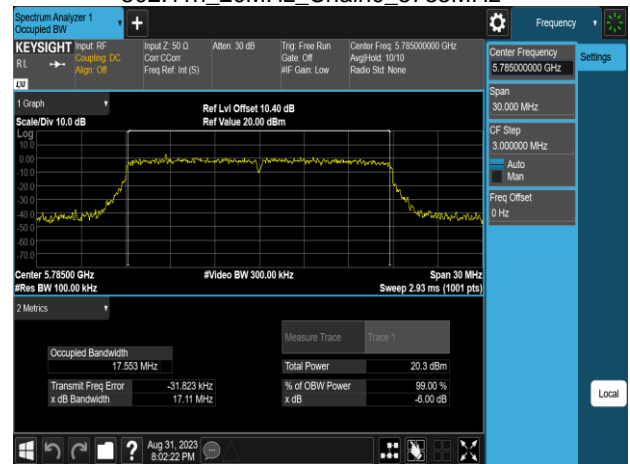

802.11n_20MHz_Chain0_5320MHz

Report No.: TMWK2307002437KR

802.11n_20MHz_Chain0_5500MHz

802.11n_20MHz_Chain0_5745MHz

802.11n_20MHz_Chain0_5580MHz

802.11n_20MHz_Chain0_5785MHz

802.11n_20MHz_Chain0_5700MHz

802.11n_20MHz_Chain0_5825MHz