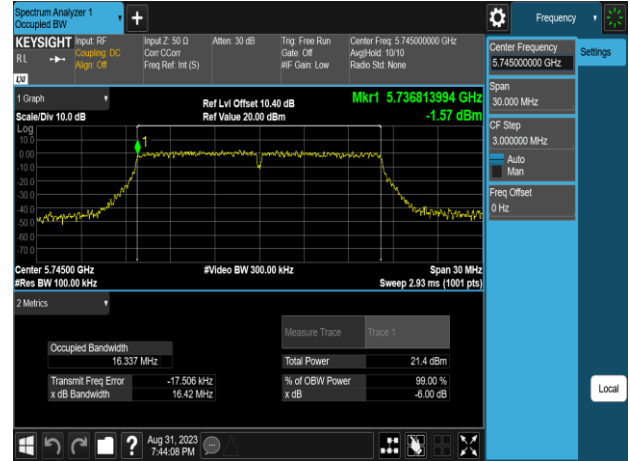

802.11a_20MHz_Chain1_5300MHz

802.11a_20MHz_Chain1_5240MHz

802.11a_20MHz_Chain1_5320MHz

Report No.: TMWK2307002437KR

802.11a_20MHz_Chain1_5500MHz

802.11a_20MHz_Chain1_5745MHz

802.11a_20MHz_Chain1_5580MHz

802.11a_20MHz_Chain1_5785MHz