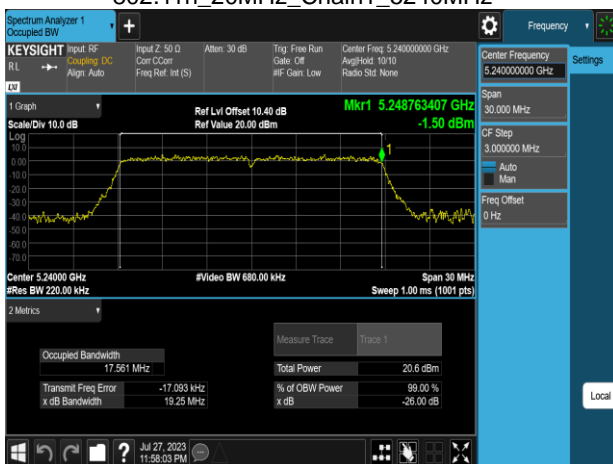

Report No.: TMWK2307002437KR

802.11n_20MHz_Chain1_5180MHz

802.11n_20MHz_Chain1_5260MHz

802.11n_20MHz_Chain1_5220MHz

802.11n_20MHz_Chain1_5300MHz

802.11n_20MHz_Chain1_5240MHz

802.11n_20MHz_Chain1_5320MHz

Report No.: TMWK2307002437KR