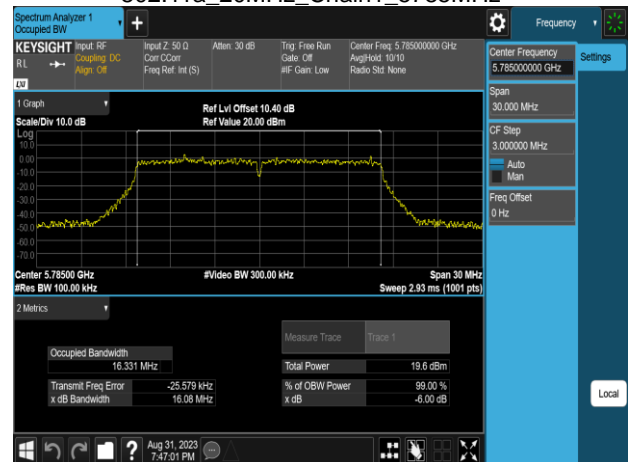

802.11a_20MHz_Chain1_5300MHz

802.11a_20MHz_Chain1_5240MHz

802.11a_20MHz_Chain1_5320MHz

Report No.: TMWK2307002437KR

802.11a_20MHz_Chain1_5500MHz

802.11a_20MHz_Chain1_5745MHz

802.11a_20MHz_Chain1_5580MHz

802.11a_20MHz_Chain1_5785MHz