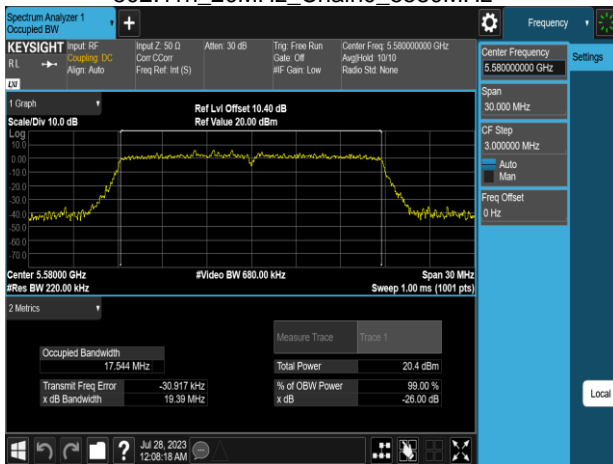

802.11n_20MHz_Chain0_5320MHz

Report No.: TMWK2307002437KR

802.11n_20MHz_Chain0_5500MHz

802.11n_20MHz_Chain0_5745MHz

802.11n_20MHz_Chain0_5580MHz

802.11n_20MHz_Chain0_5785MHz

802.11n_20MHz_Chain0_5700MHz

802.11n_20MHz_Chain0_5825MHz