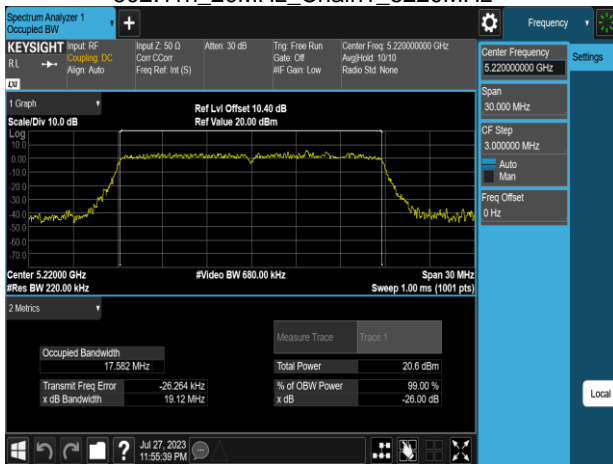

Report No.: TMWK2307002437KR

802.11n_20MHz_Chain1_5180MHz

802.11n_20MHz_Chain1_5260MHz

802.11n_20MHz_Chain1_5220MHz

802.11n_20MHz_Chain1_5300MHz

802.11n_20MHz_Chain1_5240MHz

802.11n_20MHz_Chain1_5320MHz

Report No.: TMWK2307002437KR