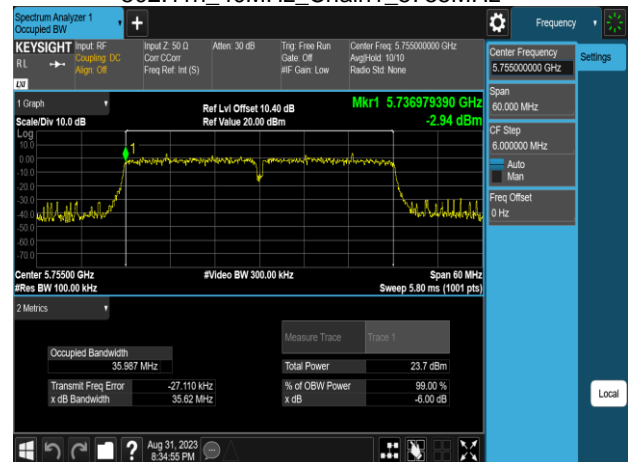

802.11n_40MHz_Chain1_5795MHz