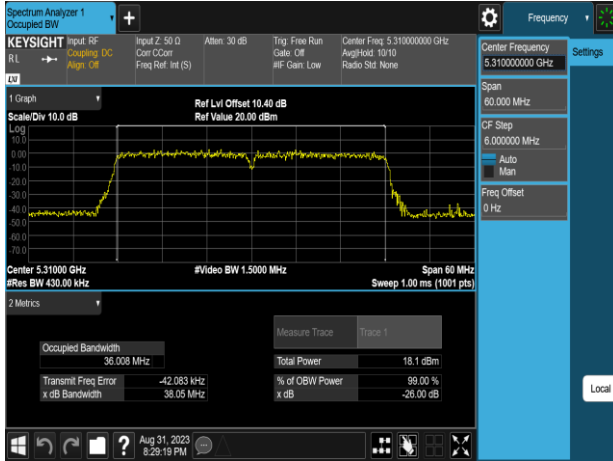

802.11n_40MHz_Chain0_5755MHz

802.11n_40MHz_Chain1_5230MHz

802.11n_40MHz_Chain0_5795MHz

802.11n_40MHz_Chain1_5270MHz

Report No.: TMWK2307002437KR

802.11n_40MHz_Chain1_5310MHz

802.11n_40MHz_Chain1_5670MHz

802.11n_40MHz_Chain1_5510MHz