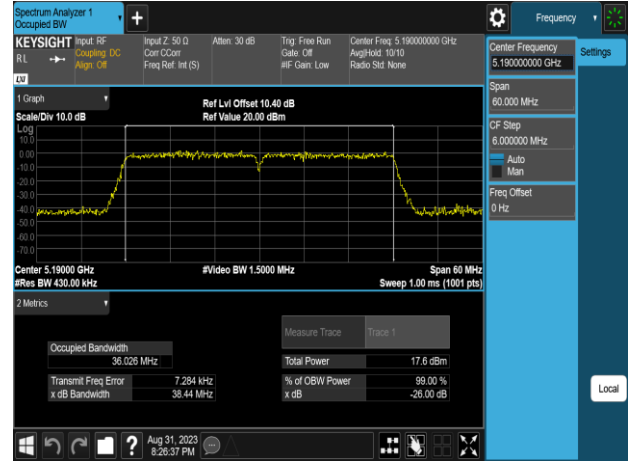

802.11n_40MHz_Chain0_5310MHz

802.11n_40MHz_Chain0_5230MHz

802.11n_40MHz_Chain0_5510MHz

802.11n_40MHz_Chain0_5270MHz

802.11n_40MHz_Chain0_5550MHz

Report No.: TMWK2307002437KR

802.11n_40MHz_Chain0_5670MHz

802.11n_40MHz_Chain1_5190MHz