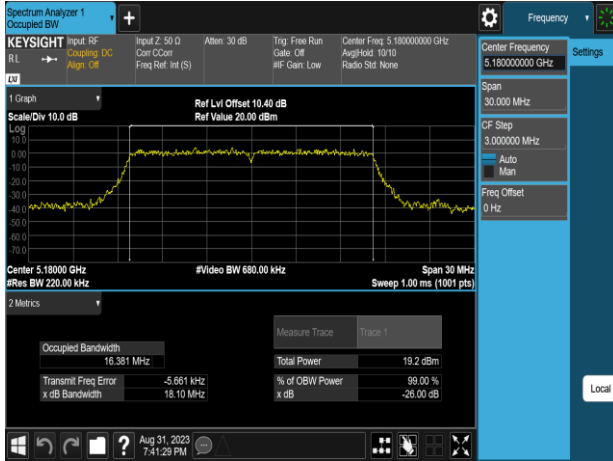

802.11a_20MHz_Chain0_5580MHz

802.11a_20MHz_Chain0_5785MHz

802.11a_20MHz_Chain0_5700MHz

802.11a_20MHz_Chain0_5825MHz

Report No.: TMWK2307002437KR

802.11a_20MHz_Chain1_5180MHz

802.11a_20MHz_Chain1_5260MHz

802.11a_20MHz_Chain1_5220MHz