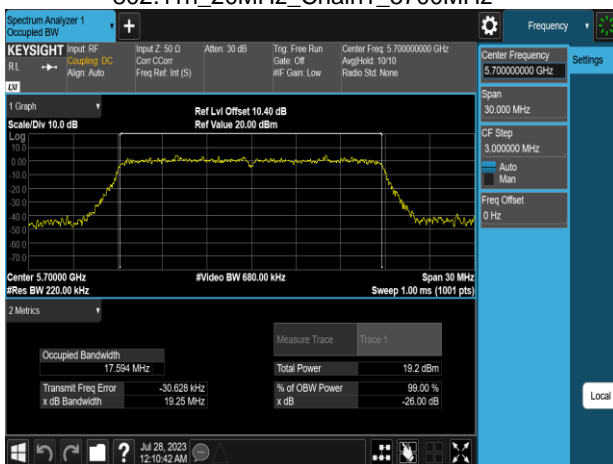

802.11n_20MHz_Chain1_5500MHz

802.11n_20MHz_Chain1_5745MHz

802.11n_20MHz_Chain1_5580MHz

802.11n_20MHz_Chain1_5785MHz

802.11n_20MHz_Chain1_5700MHz

802.11n_20MHz_Chain1_5825MHz

Report No.: TMWK2307002437KR

802.11n_40MHz_Chain0_5190MHz