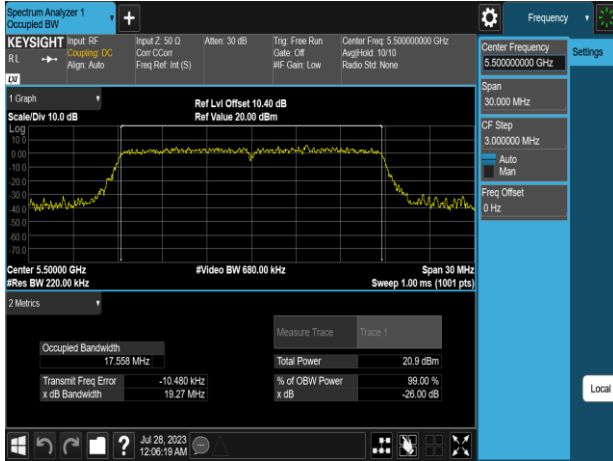

802.11n_20MHz_Chain0_5580MHz

Report No.: TMWK2307002437KR