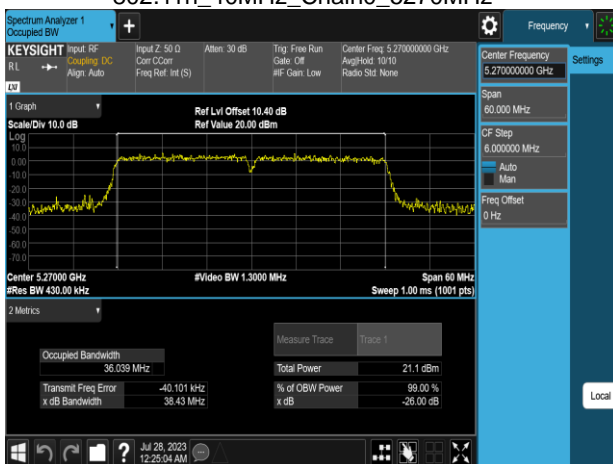

802.11n_40MHz_Chain0_5310MHz

802.11n_40MHz_Chain0_5230MHz

802.11n_40MHz_Chain0_5510MHz

802.11n_40MHz_Chain0_5270MHz

802.11n_40MHz_Chain0_5550MHz

Report No.: TMWK2307002437KR

802.11n_40MHz_Chain0_5670MHz

802.11n_40MHz_Chain1_5190MHz