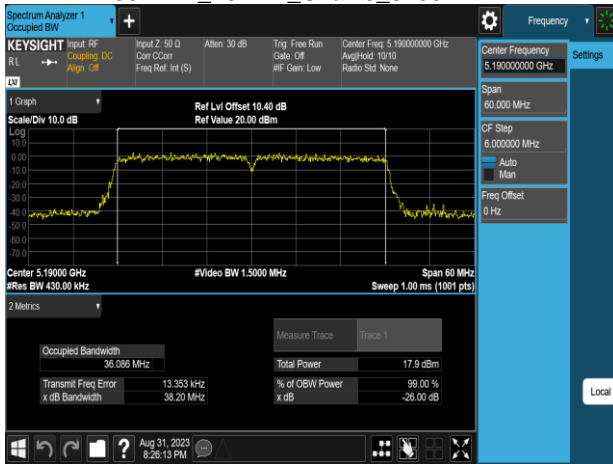

802.11n_20MHz_Chain1_5500MHz

802.11n_20MHz_Chain1_5745MHz

802.11n_20MHz_Chain1_5580MHz

802.11n_20MHz_Chain1_5785MHz

802.11n_20MHz_Chain1_5700MHz

802.11n_20MHz_Chain1_5825MHz

Report No.: TMWK2307002437KR

802.11n_40MHz_Chain0_5190MHz