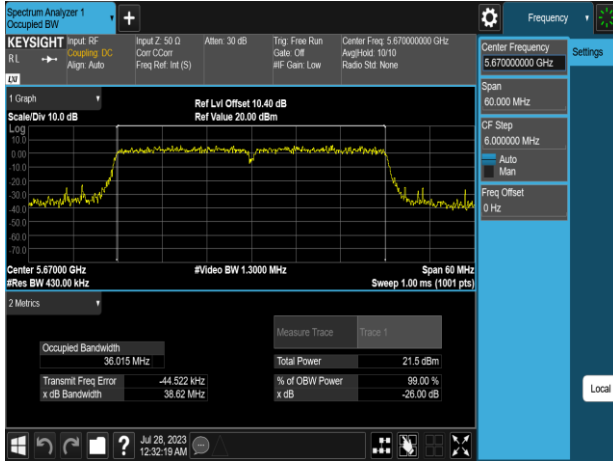

802.11n_40MHz_Chain0_5310MHz

802.11n_40MHz_Chain0_5230MHz

802.11n_40MHz_Chain0_5510MHz

802.11n_40MHz_Chain0_5270MHz

802.11n_40MHz_Chain0_5550MHz

Report No.: TMWK2307002437KR

802.11n_40MHz_Chain0_5670MHz

802.11n_40MHz_Chain1_5190MHz