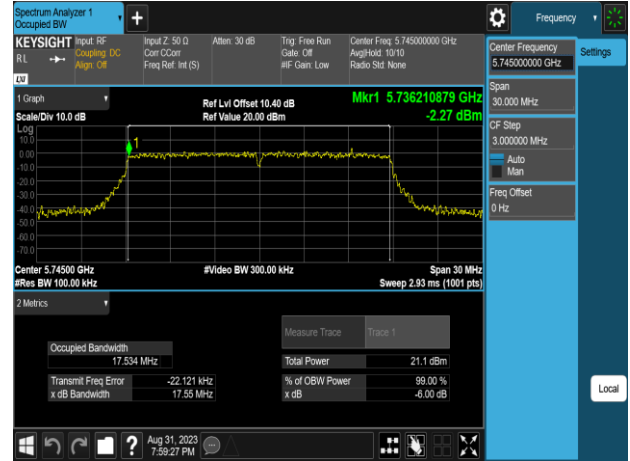

802.11n_20MHz_Chain0_5320MHz

Report No.: TMWK2307002437KR

802.11n_20MHz_Chain0_5500MHz

802.11n_20MHz_Chain0_5745MHz

802.11n_20MHz_Chain0_5580MHz

802.11n_20MHz_Chain0_5785MHz

802.11n_20MHz_Chain0_5700MHz

802.11n_20MHz_Chain0_5825MHz