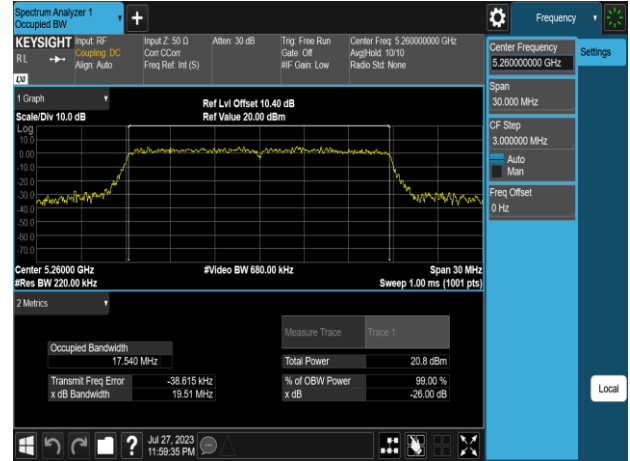

802.11a_20MHz_Chain1_5700MHz

802.11a_20MHz_Chain1_5825MHz

Report No.: TMWK2307002437KR

802.11n_20MHz_Chain0_5180MHz

802.11n_20MHz_Chain0_5260MHz

802.11n_20MHz_Chain0_5220MHz

802.11n_20MHz_Chain0_5300MHz

802.11n_20MHz_Chain0_5240MHz