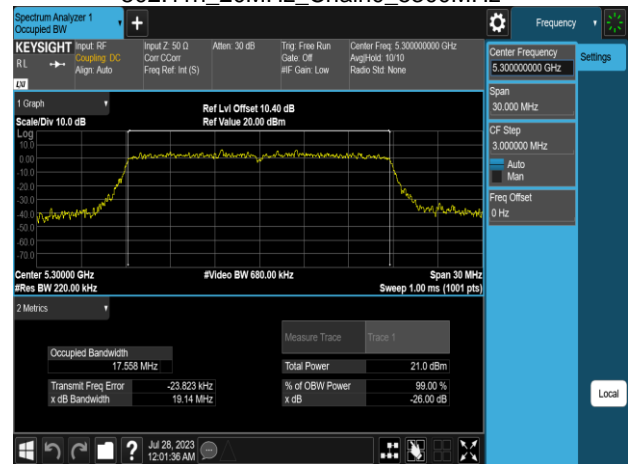

802.11a_20MHz_Chain1_5700MHz

802.11a_20MHz_Chain1_5825MHz

Report No.: TMWK2307002437KR

802.11n_20MHz_Chain0_5180MHz

802.11n_20MHz_Chain0_5260MHz

802.11n_20MHz_Chain0_5220MHz

802.11n_20MHz_Chain0_5300MHz

802.11n_20MHz_Chain0_5240MHz