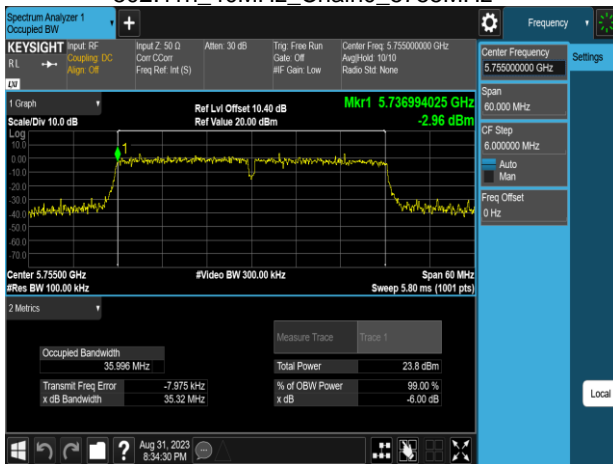

802.11n_40MHz_Chain0_5795MHz