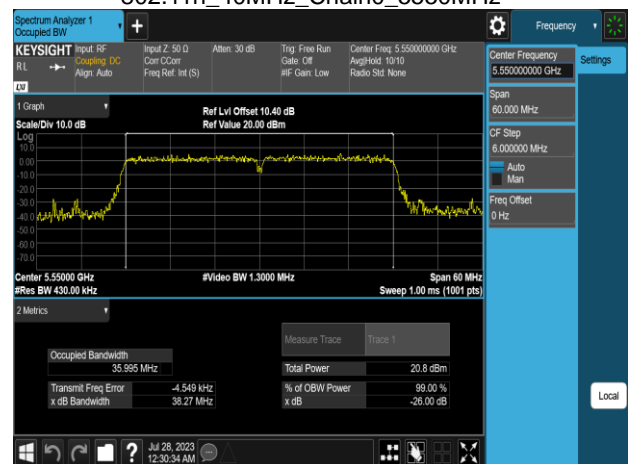

802.11n_40MHz_Chain0_5310MHz

802.11n_40MHz_Chain0_5230MHz

802.11n_40MHz_Chain0_5510MHz

802.11n_40MHz_Chain0_5270MHz

802.11n_40MHz_Chain0_5550MHz

Report No.: TMWK2307002437KR

802.11n_40MHz_Chain0_5670MHz

802.11n_40MHz_Chain1_5190MHz