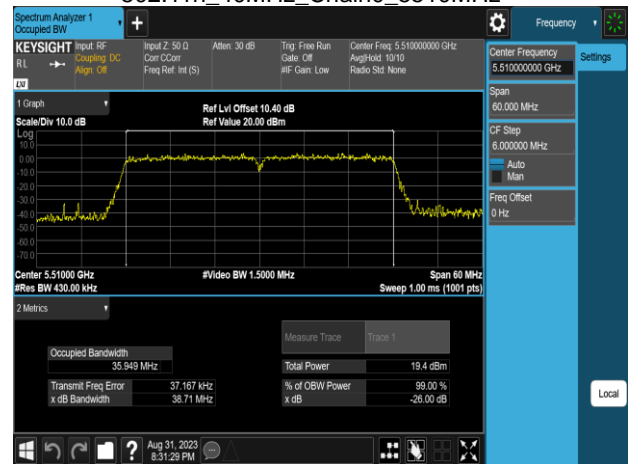

802.11n_40MHz_Chain0_5550MHz