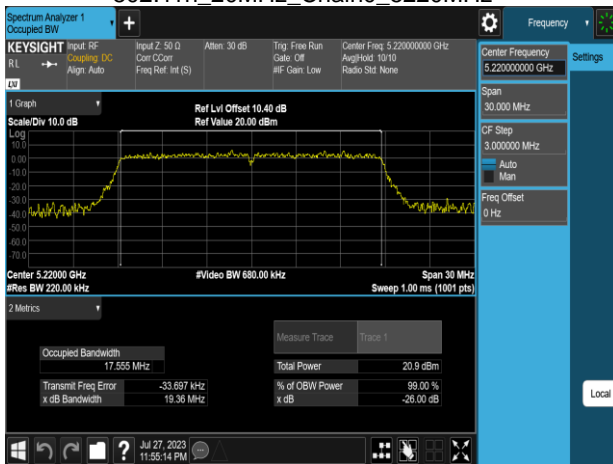

802.11a_20MHz_Chain1_5700MHz

802.11a_20MHz_Chain1_5825MHz

Report No.: TMWK2307002437KR

802.11n_20MHz_Chain0_5180MHz

802.11n_20MHz_Chain0_5260MHz

802.11n_20MHz_Chain0_5220MHz

802.11n_20MHz_Chain0_5300MHz

802.11n_20MHz_Chain0_5240MHz