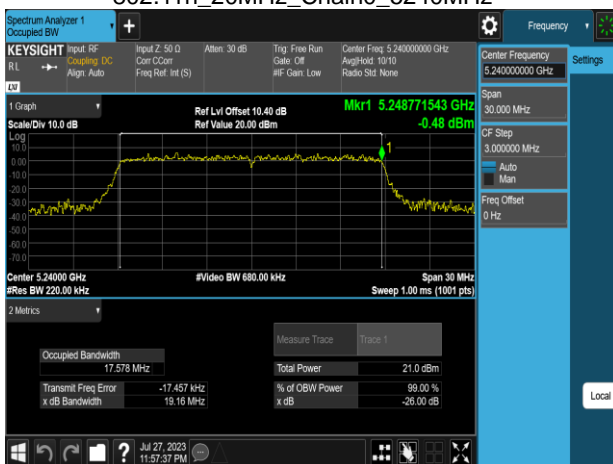

802.11a_20MHz_Chain1_5700MHz

802.11a_20MHz_Chain1_5825MHz

Report No.: TMWK2307002437KR

802.11n_20MHz_Chain0_5180MHz

802.11n_20MHz_Chain0_5260MHz

802.11n_20MHz_Chain0_5220MHz

802.11n_20MHz_Chain0_5300MHz

802.11n_20MHz_Chain0_5240MHz

802.11n_20MHz_Chain0_5320MHz

Report No.: TMWK2307002437KR

802.11n_20MHz_Chain0_5500MHz

802.11n_20MHz_Chain0_5745MHz

802.11n_20MHz_Chain0_5580MHz

802.11n_20MHz_Chain0_5785MHz

802.11n_20MHz_Chain0_5700MHz

802.11n_20MHz_Chain0_5825MHz