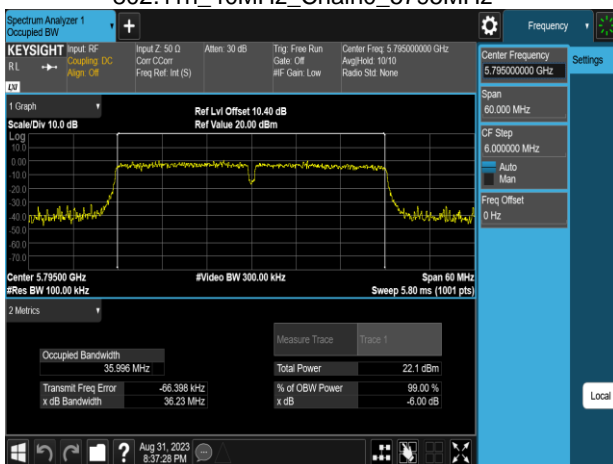

802.11n_40MHz_Chain1_5310MHz