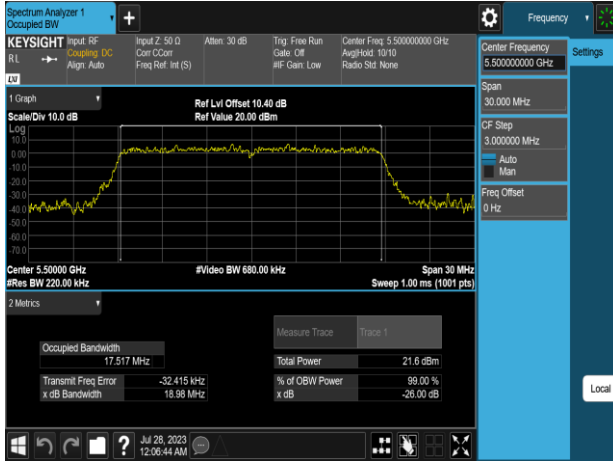

802.11n_20MHz_Chain1_5580MHz

Report No.: TMWK2307002437KR