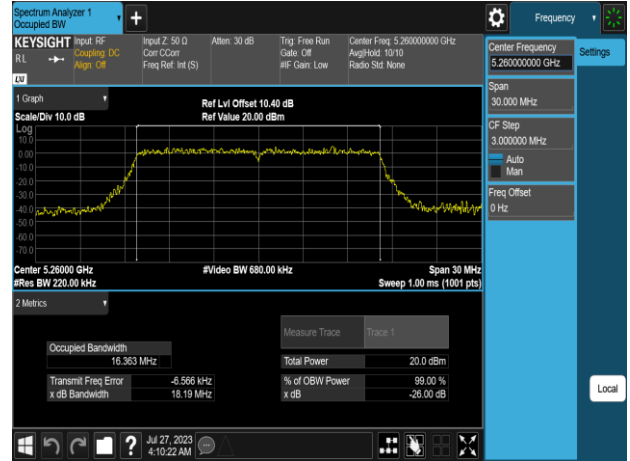

802.11a_20MHz_Chain0_5580MHz

802.11a_20MHz_Chain0_5785MHz

802.11a_20MHz_Chain0_5700MHz

802.11a_20MHz_Chain0_5825MHz

Report No.: TMWK2307002437KR

802.11a_20MHz_Chain1_5180MHz

802.11a_20MHz_Chain1_5260MHz

802.11a_20MHz_Chain1_5220MHz