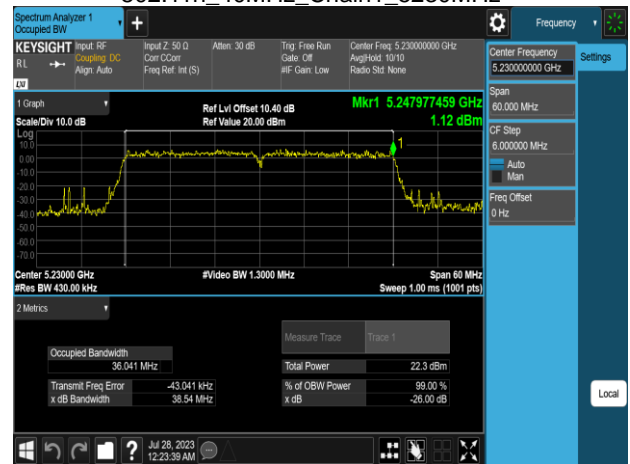

802.11n_40MHz_Chain1_5270MHz