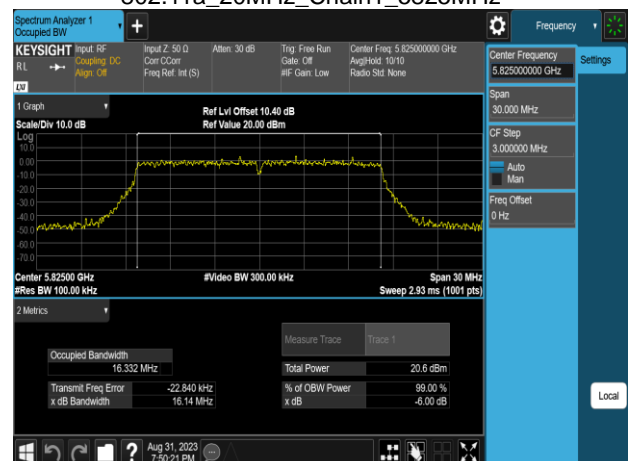

802.11a_20MHz_Chain1_5300MHz

802.11a_20MHz_Chain1_5240MHz

802.11a_20MHz_Chain1_5320MHz

Report No.: TMWK2307002437KR

802.11a_20MHz_Chain1_5500MHz

802.11a_20MHz_Chain1_5745MHz

802.11a_20MHz_Chain1_5580MHz

802.11a_20MHz_Chain1_5785MHz

802.11a_20MHz_Chain1_5700MHz

802.11a_20MHz_Chain1_5825MHz

Report No.: TMWK2307002437KR

802.11n_20MHz_Chain0_5180MHz

802.11n_20MHz_Chain0_5260MHz

802.11n_20MHz_Chain0_5220MHz

802.11n_20MHz_Chain0_5300MHz

802.11n_20MHz_Chain0_5240MHz