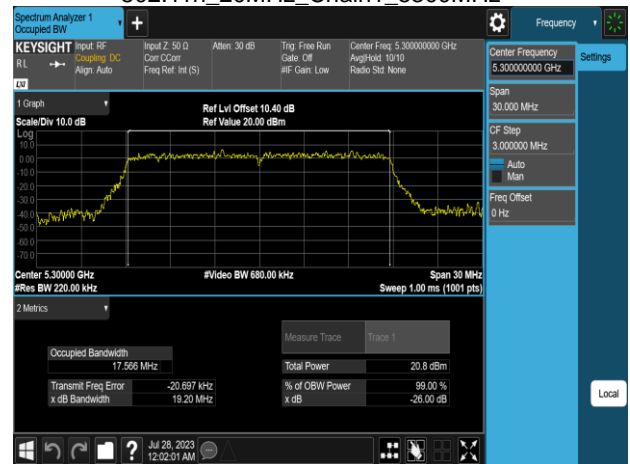

Report No.: TMWK2307002437KR

802.11n_20MHz_Chain1_5180MHz

802.11n_20MHz_Chain1_5260MHz

802.11n_20MHz_Chain1_5220MHz

802.11n_20MHz_Chain1_5300MHz

802.11n_20MHz_Chain1_5240MHz

802.11n_20MHz_Chain1_5320MHz

Report No.: TMWK2307002437KR