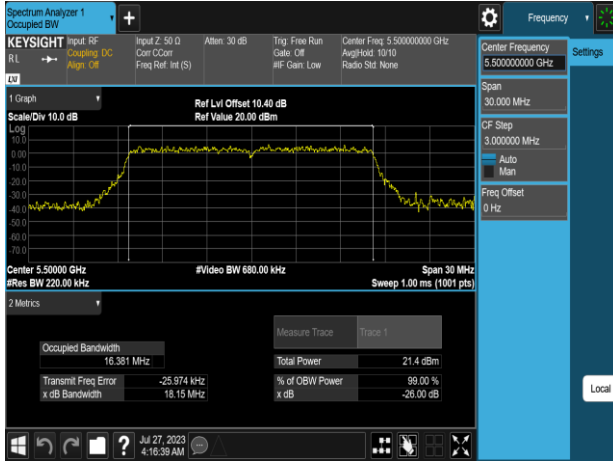

802.11a_20MHz_Chain1_5300MHz

802.11a_20MHz_Chain1_5240MHz

802.11a_20MHz_Chain1_5320MHz

Report No.: TMWK2307002437KR

802.11a_20MHz_Chain1_5500MHz

802.11a_20MHz_Chain1_5745MHz

802.11a_20MHz_Chain1_5580MHz

802.11a_20MHz_Chain1_5785MHz