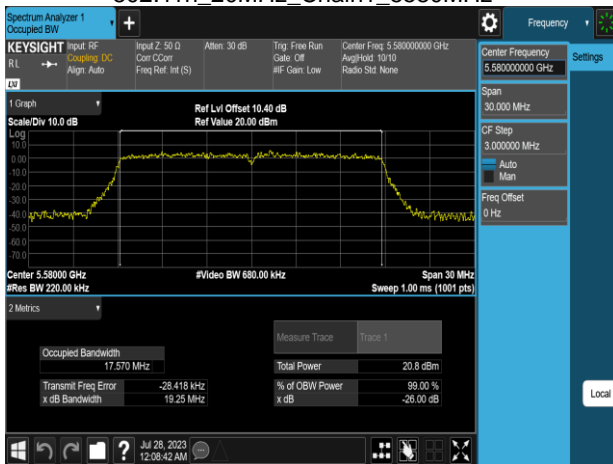

802.11n_20MHz_Chain1_5700MHz