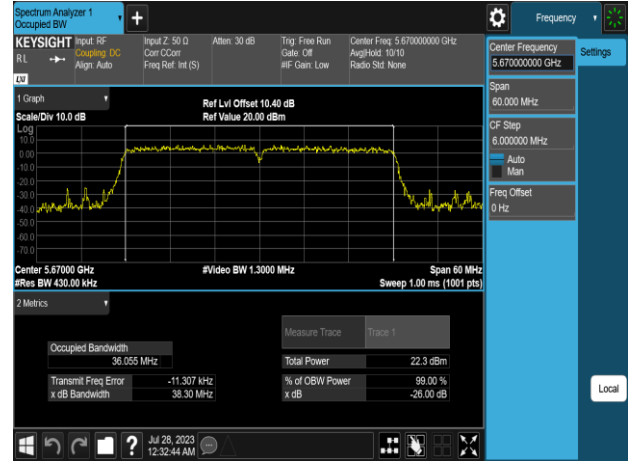

802.11n_40MHz_Chain0_5755MHz

802.11n_40MHz_Chain1_5230MHz

802.11n_40MHz_Chain0_5795MHz

802.11n_40MHz_Chain1_5270MHz

Report No.: TMWK2307002437KR

802.11n_40MHz_Chain1_5310MHz

802.11n_40MHz_Chain1_5670MHz

802.11n_40MHz_Chain1_5510MHz