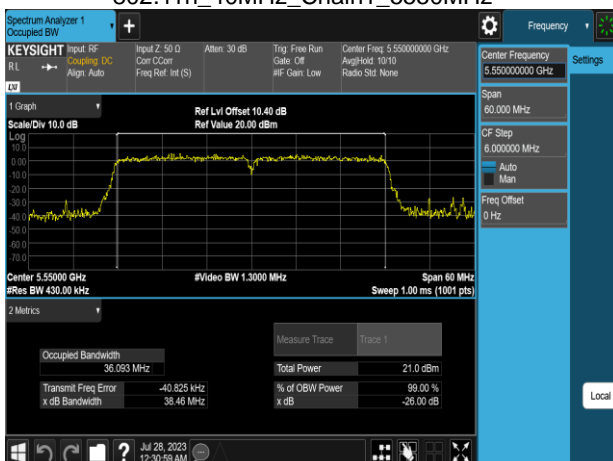

Report No.: TMWK2307002437KR