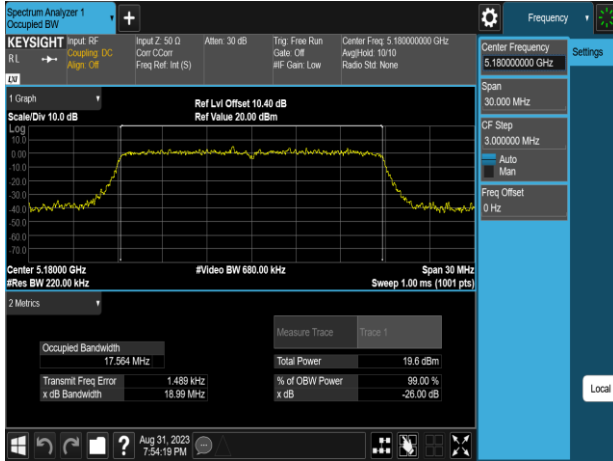

802.11a_20MHz_Chain1_5700MHz

802.11a_20MHz_Chain1_5825MHz

Report No.: TMWK2307002437KR

802.11n_20MHz_Chain0_5180MHz

802.11n_20MHz_Chain0_5260MHz

802.11n_20MHz_Chain0_5220MHz

802.11n_20MHz_Chain0_5300MHz

802.11n_20MHz_Chain0_5240MHz