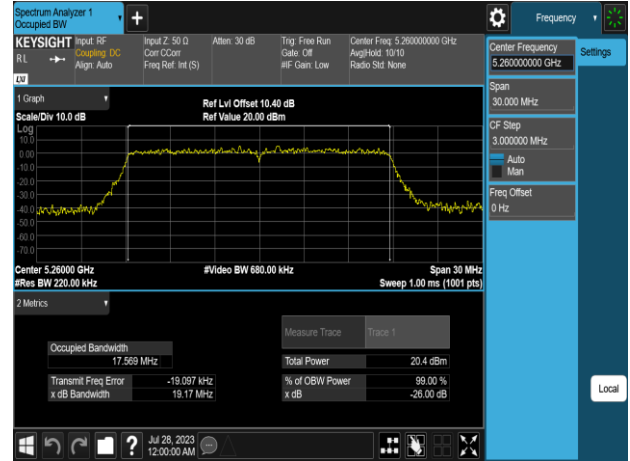

802.11n_20MHz_Chain1_5300MHz