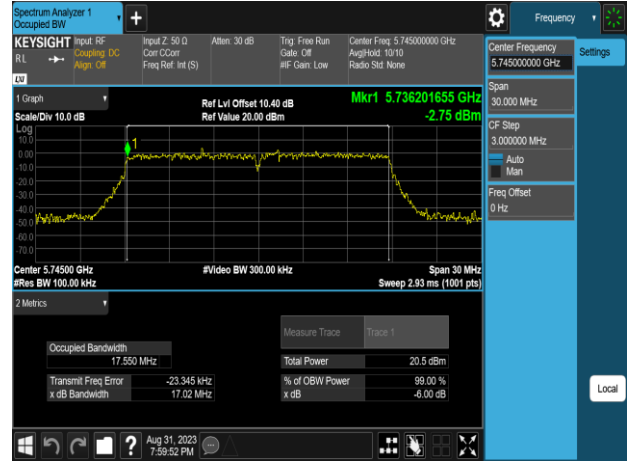

802.11n_20MHz_Chain1_5785MHz