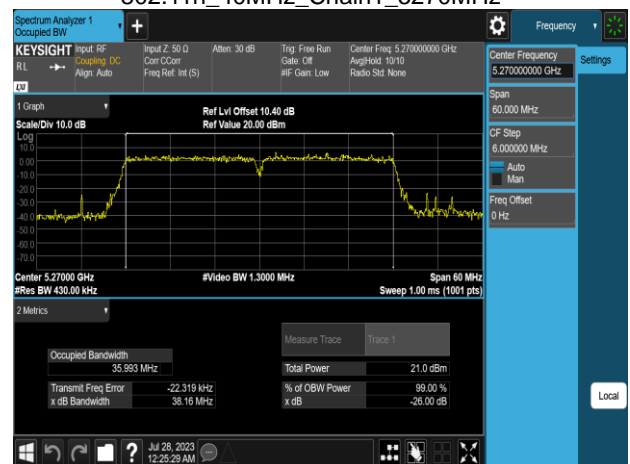

802.11n_40MHz_Chain0_5755MHz

802.11n_40MHz_Chain1_5230MHz

802.11n_40MHz_Chain0_5795MHz

802.11n_40MHz_Chain1_5270MHz

Report No.: TMWK2307002437KR

802.11n_40MHz_Chain1_5310MHz

802.11n_40MHz_Chain1_5670MHz

802.11n_40MHz_Chain1_5510MHz