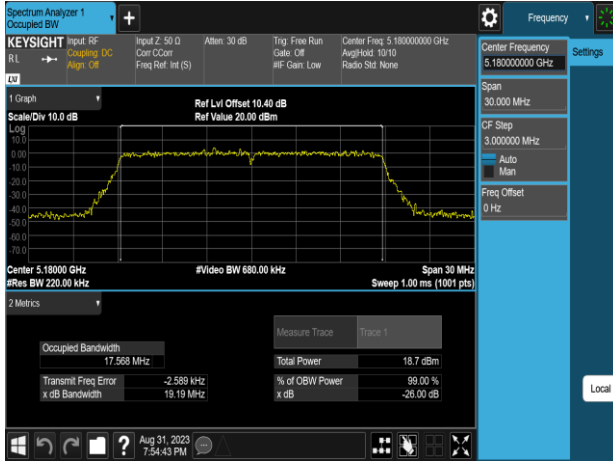

802.11n_20MHz_Chain1_5220MHz

Report No.: TMWK2307002437KR