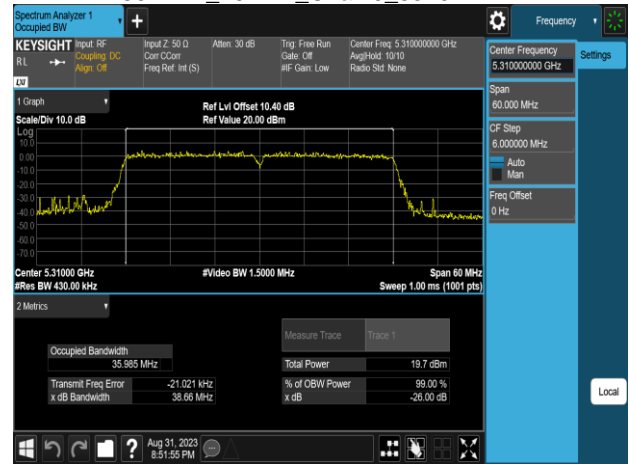

802.11n_40MHz_Chain0_5510MHz