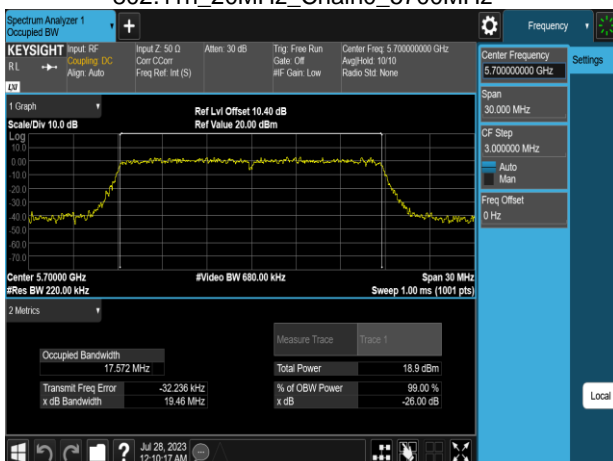

802.11a_20MHz_Chain1_5700MHz

802.11a_20MHz_Chain1_5825MHz

Report No.: TMWK2307002437KR

802.11n_20MHz_Chain0_5180MHz

802.11n_20MHz_Chain0_5260MHz

802.11n_20MHz_Chain0_5220MHz

802.11n_20MHz_Chain0_5300MHz

802.11n_20MHz_Chain0_5240MHz

802.11n_20MHz_Chain0_5320MHz

Report No.: TMWK2307002437KR

802.11n_20MHz_Chain0_5500MHz

802.11n_20MHz_Chain0_5745MHz

802.11n_20MHz_Chain0_5580MHz

802.11n_20MHz_Chain0_5785MHz

802.11n_20MHz_Chain0_5700MHz

802.11n_20MHz_Chain0_5825MHz