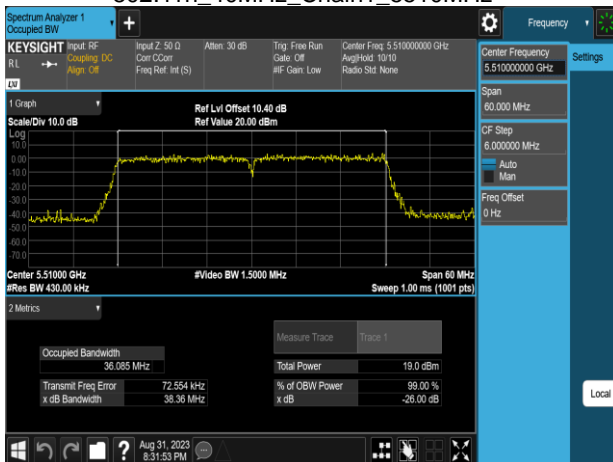

802.11n_40MHz_Chain0_5755MHz

802.11n_40MHz_Chain1_5230MHz

802.11n_40MHz_Chain0_5795MHz

802.11n_40MHz_Chain1_5270MHz

Report No.: TMWK2307002437KR

802.11n_40MHz_Chain1_5310MHz

802.11n_40MHz_Chain1_5670MHz

802.11n_40MHz_Chain1_5510MHz