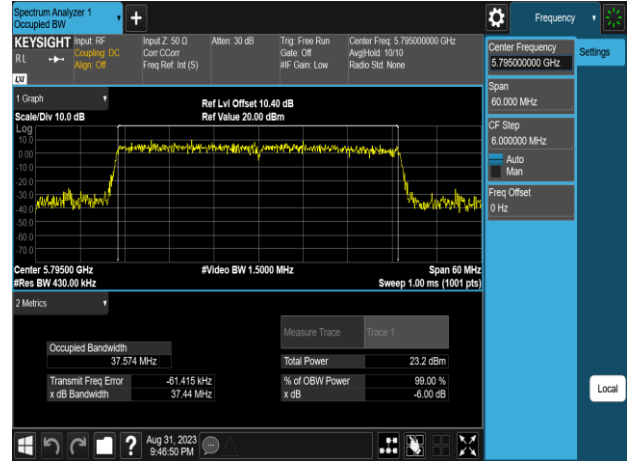

802.11ax_80MHz_Chain0_5210MHz

802.11ax_40MHz_Chain1_5795MHz