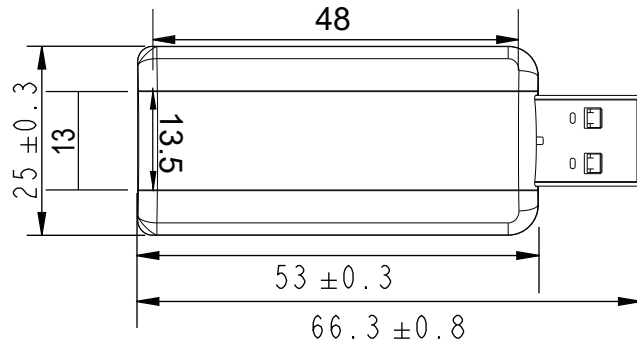

正貼圖檔,CL-8852BU,48x13.5mm消銀龍,單色  
 (ドングル表面,CL-8852BU,48x13.5mm,消銀フィルム,単色)

尺寸參考 (寸法参照)

5CF370XXXXXX,YYYY,MM,XXXXXXXXXX  
 MAC 生産年,月 S/N

Europe/UK

WLAN/BT USB Dongle

HVIN/MODEL : CL-8852BU

S/N:XXXXXXXXXX

MAC: 5CF370XXXXXX

MADE IN CHINA

Manufacturer : CC&C Technologies, Inc.

認證圖樣背貼,CL-8852BU,19.3x13.5mm 消銀龍,單色  
 (ドングル裏面,CL-8852BU,19.3x13.5mm,消銀フィルム,単色)

尺寸參考 (寸法参照)

USA

Canada

Europe/UK

Japan