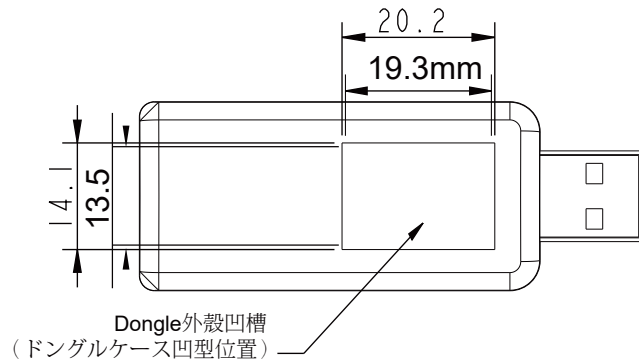

正貼圖檔,CL-8852BU,48x13.5mm消銀龍,單色  
 (ドングル表面,CL-8852BU,48x13.5mm,消銀フィルム,単色)

尺寸參考 (寸法参照)

5CF370XXXXXX,YYYY,MM,XXXXXXXXXX  
 MAC 生産年,月 S/N

Europe/UK

WLAN/BT USB Dongle

HVIN/MODEL : CL-8852BU

S/N:XXXXXXXXXX

MAC: 5CF370XXXXXX

MADE IN CHINA

Manufacturer : CC&C Technologies, Inc.

認證圖樣背貼,CL-8852BU,19.3x13.5mm 消銀龍,單色  
 (ドングル裏面,CL-8852BU,19.3x13.5mm,消銀フィルム,単色)

尺寸參考 (寸法参照)

USA

Canada

Europe/UK

Japan