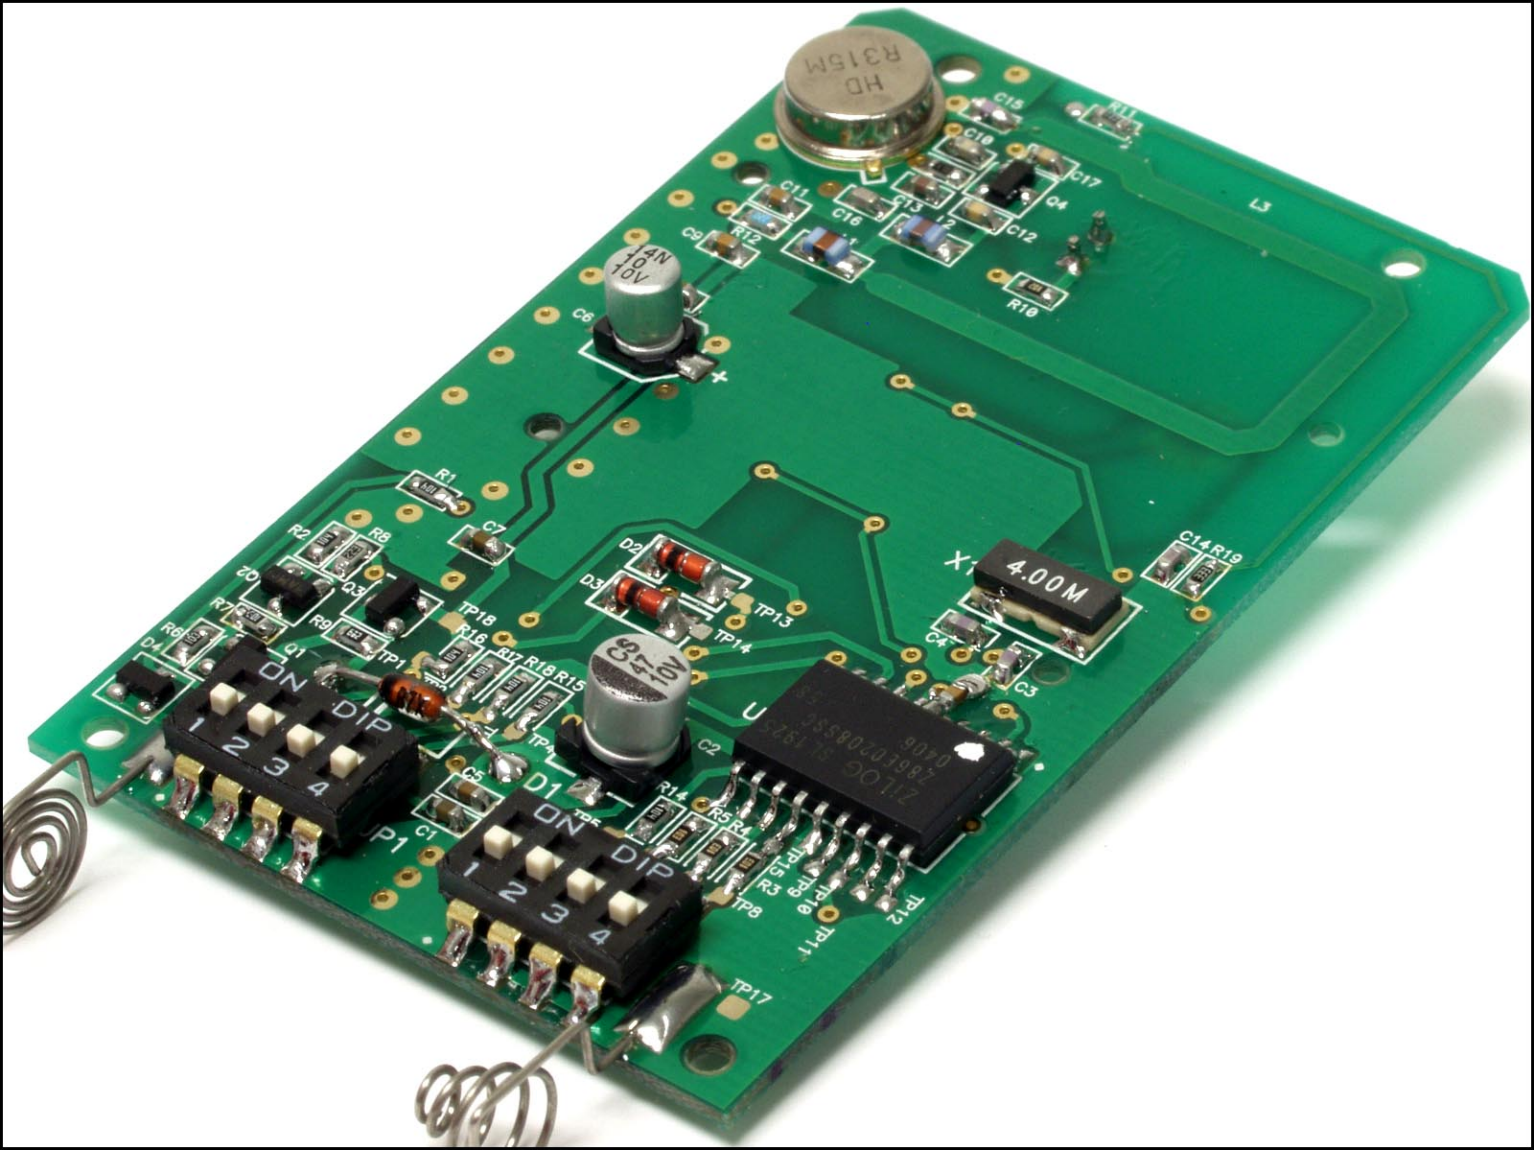

E123995  
085-6005-M2  
TS-04  
75 94V-0  
1574

S6

S1

S7

S2

S4

S5

S9

S10

LED1

+

-

E123995  
885-6005-M1  
9A TS 94V-0  
1504  
TS-D4

S6

S1

S7

S2

S3

S8

LED1