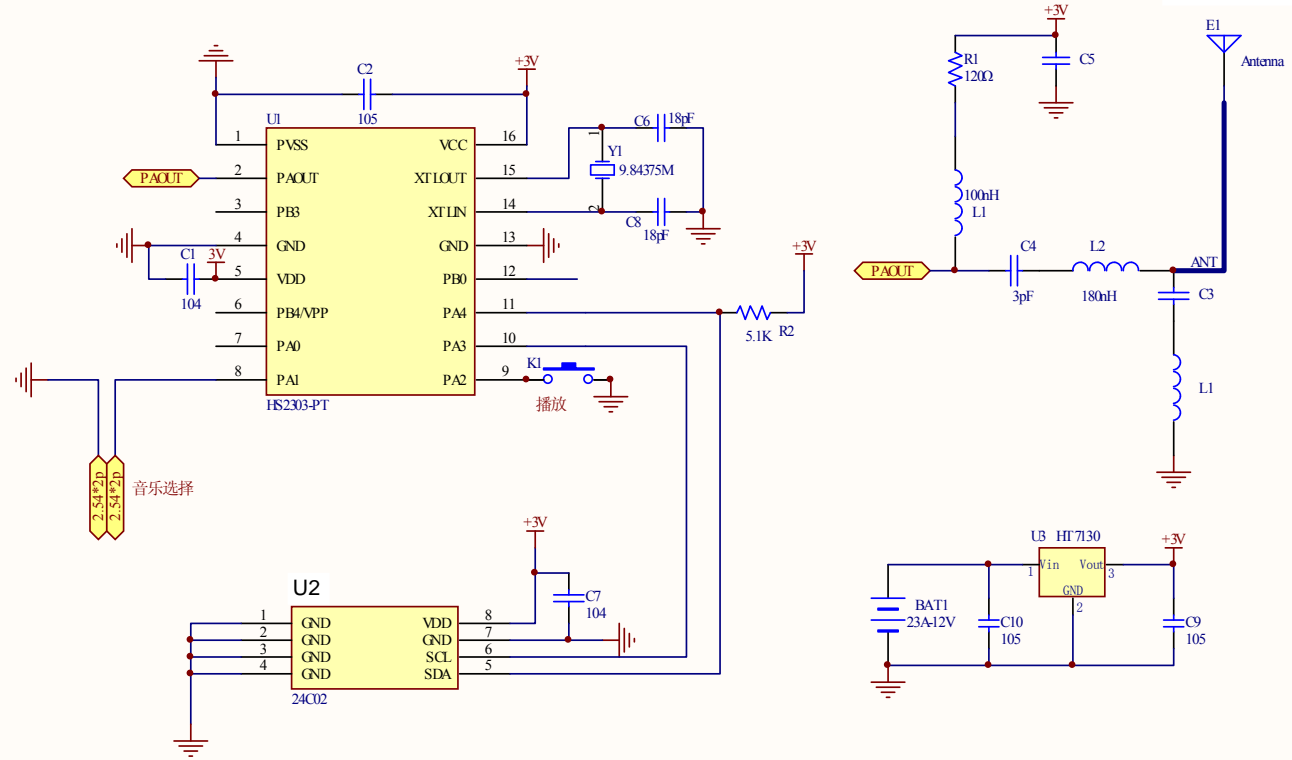

WLTX-202-A

315MHz

Title WLTX-202-A		
Size A4	Number 2015093012	Revision
Date 13-Dec-2016	Sheet of Denny	
File F:\百诺电气老员工\系列\B1期\779\779\XP6\00B		

779TX

2015093012

Denny