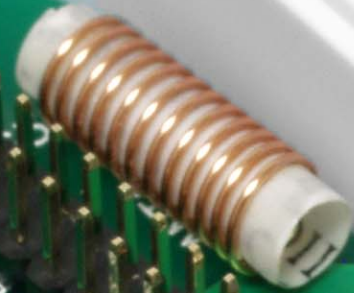

P/N: 085-8280-01
REV: 0

TOP
BUTTON

BOTTOM
BUTTON

S4
TS TS-04
94V-0
0004
E123995

A

12004