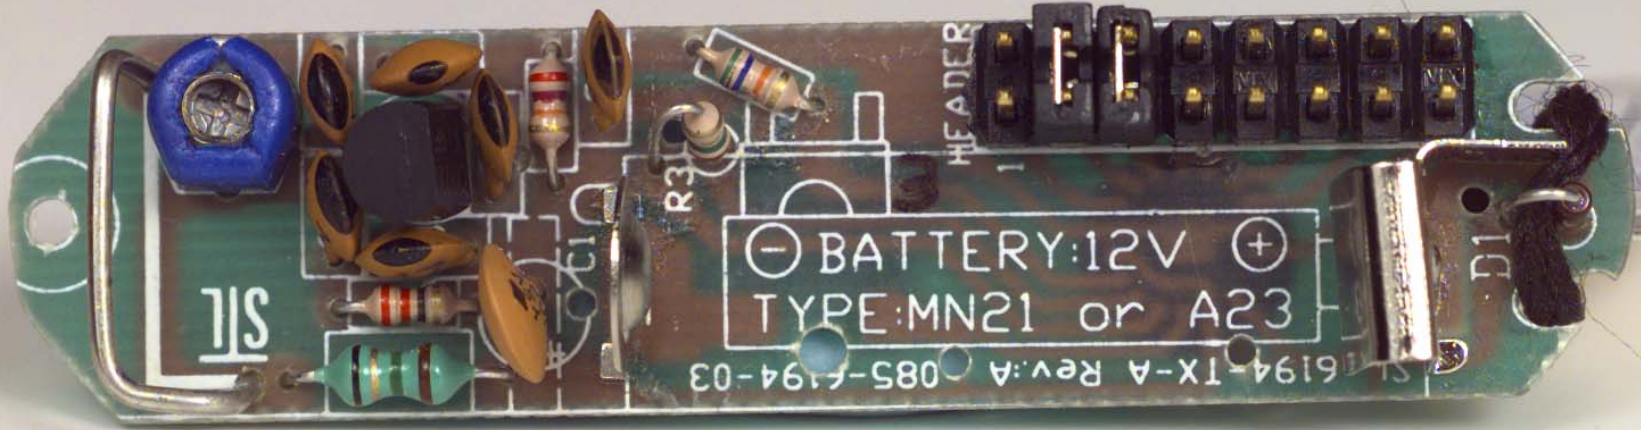

ORO 2334 / 2224 . 1
ITEM No. 03 / 03 / 2000

STL

⊖ BATTERY: 12V ⊕
TYPE: MN21 or A23

6194-TX-A Rev: A 085-6194-03

R31

HEATER

D1