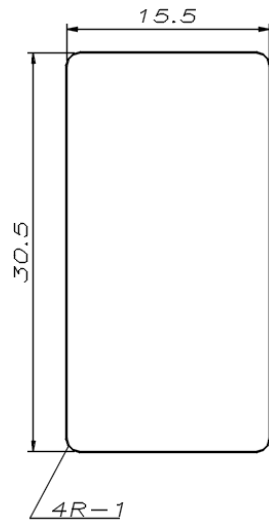

# WR23GA Label size, position

WR23GA Label size

SIZE : 15.5 X 30.5

IC : 2703H-WR23GA  
FCC ID : BEJWR23GA

WR23GA Label position

Label position