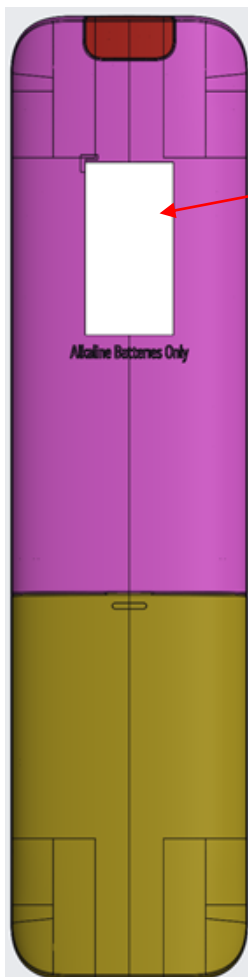

# WR23GA Label size, position

WR23GA Label size

SIZE : 15.5 X 30.5

IC : 2703H-WR23GA  
FCC ID : BEJWR23GA

WR23GA Label position

Label position