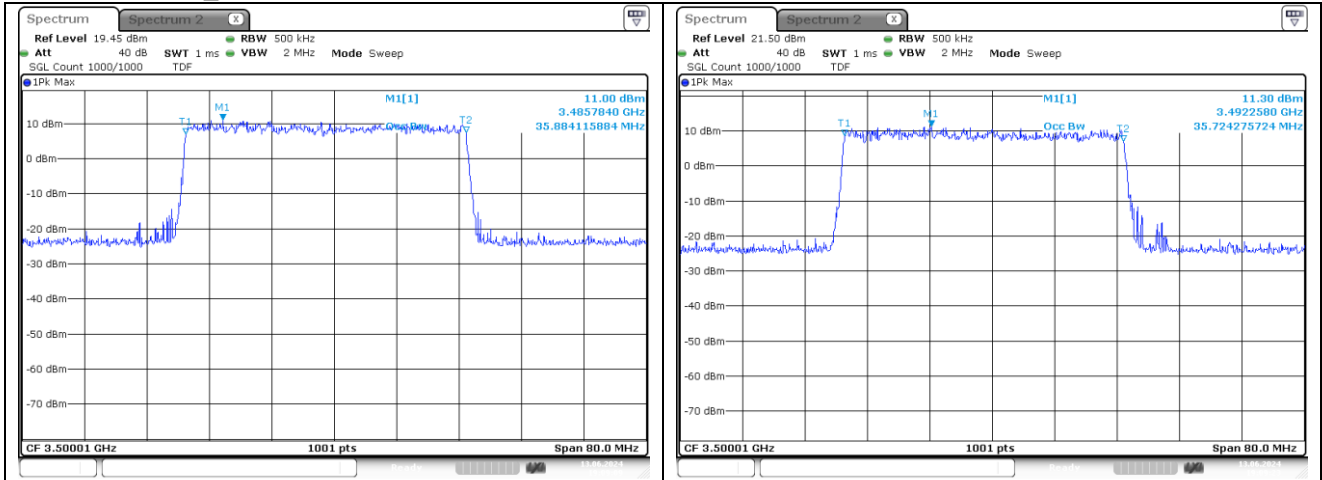

NR band 7778_Low Band