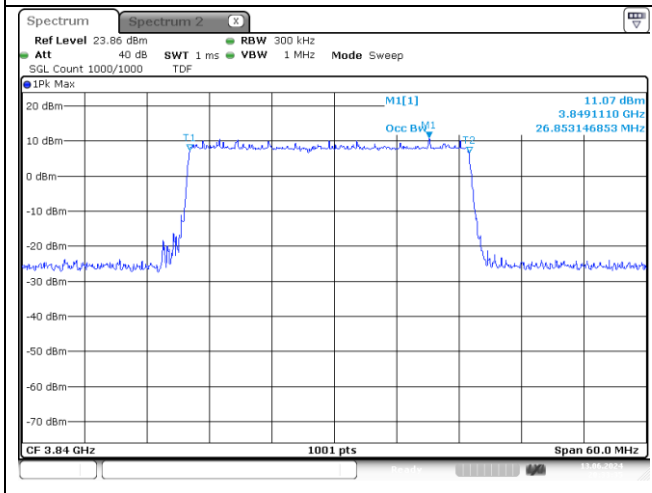

**20 MHz Middle Channel DFT-S-OFDM 16QAM**

**20 MHz Middle Channel CP-OFDM QPSK**

**20 MHz Middle Channel CP-OFDM 16QAM**

**NR band 77/78\_High Band**

**30 MHz Middle Channel DFT-S-OFDM BPSK**

**30 MHz Middle Channel DFT-S-OFDM QPSK**