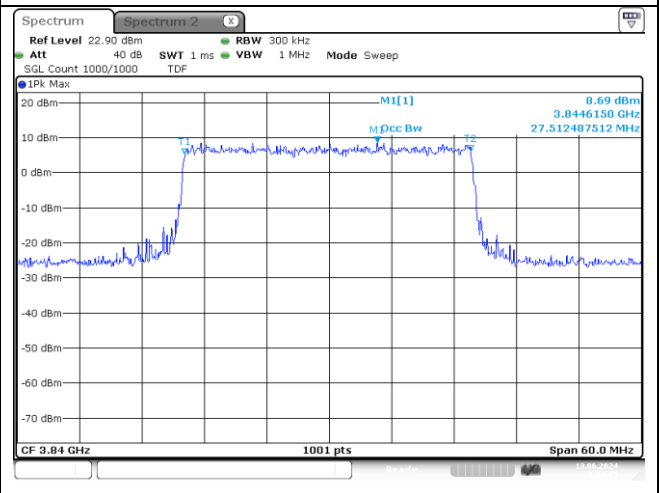

**20 MHz Middle Channel DFT-S-OFDM 16QAM**

**20 MHz Middle Channel CP-OFDM QPSK**

**20 MHz Middle Channel CP-OFDM 16QAM**

**NR band 77/78\_High Band**

**30 MHz Middle Channel DFT-S-OFDM BPSK**

**30 MHz Middle Channel DFT-S-OFDM QPSK**