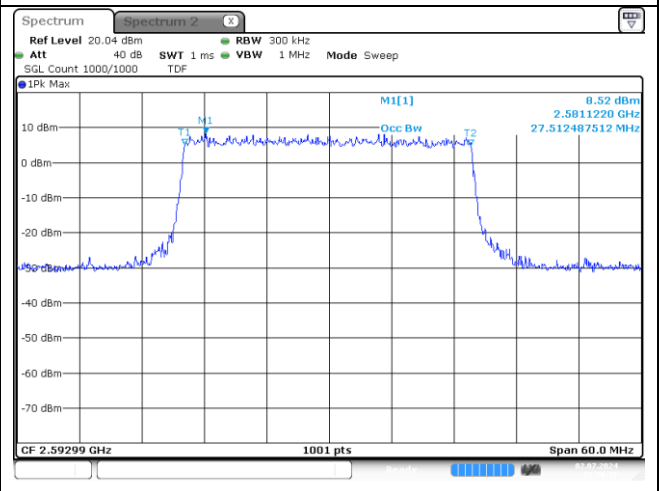

**NR band 41**

**NR band 41**

**30 MHz Middle Channel DFT-S-OFDM BPSK**

**30 MHz Middle Channel DFT-S-OFDM QPSK**

**30 MHz Middle Channel DFT-S-OFDM 16QAM**

**30 MHz Middle Channel CP-OFDM QPSK**

**30 MHz Middle Channel CP-OFDM 16QAM**