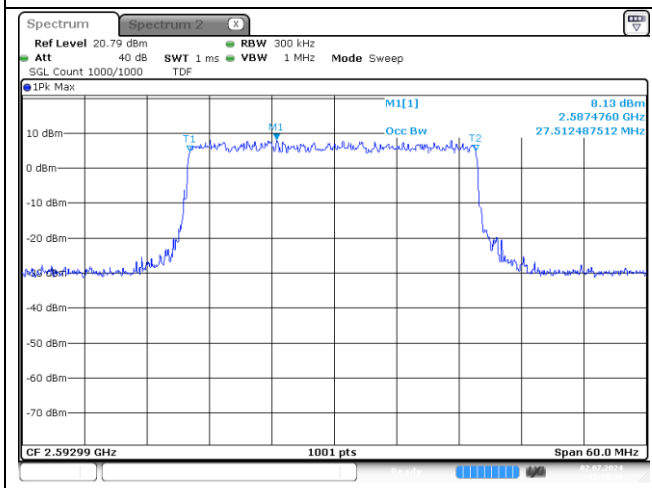

**NR band 41**

**NR band 41**

**30 MHz Middle Channel DFT-S-OFDM BPSK**

**30 MHz Middle Channel DFT-S-OFDM QPSK**

**30 MHz Middle Channel DFT-S-OFDM 16QAM**

**30 MHz Middle Channel CP-OFDM QPSK**

**30 MHz Middle Channel CP-OFDM 16QAM**