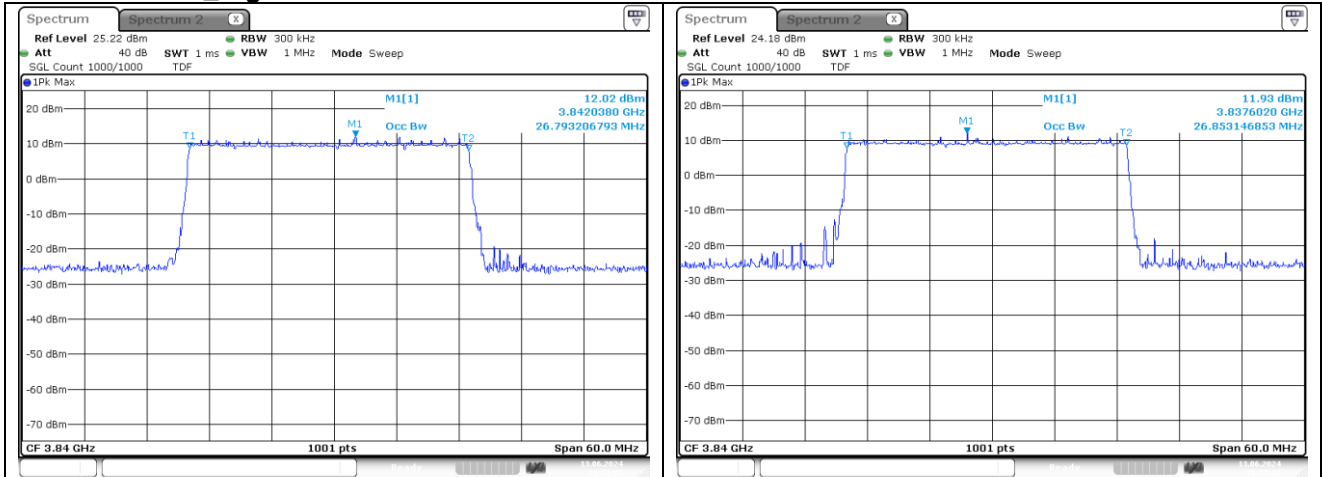

**20 MHz Middle Channel DFT-S-OFDM 16QAM**

**20 MHz Middle Channel CP-OFDM QPSK**

**20 MHz Middle Channel CP-OFDM 16QAM**

**NR band 77/78\_High Band**

**30 MHz Middle Channel DFT-S-OFDM BPSK**

**30 MHz Middle Channel DFT-S-OFDM QPSK**