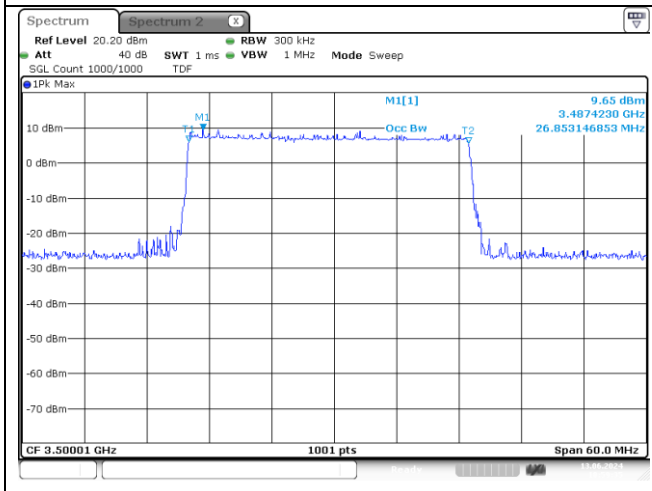

**20 MHz Middle Channel CP-OFDM QPSK**

**20 MHz Middle Channel CP-OFDM 16QAM**

**NR band 7778\_Low Band**

**30 MHz Middle Channel DFT-S-OFDM BPSK**

**30 MHz Middle Channel DFT-S-OFDM QPSK**

**30 MHz Middle Channel DFT-S-OFDM 16QAM**