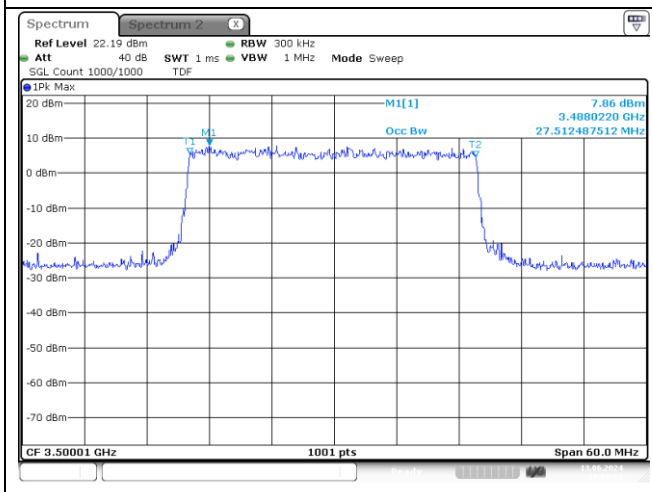

**20 MHz Middle Channel CP-OFDM QPSK**

**20 MHz Middle Channel CP-OFDM 16QAM**

**NR band 7778\_Low Band**

**30 MHz Middle Channel DFT-S-OFDM BPSK**

**30 MHz Middle Channel DFT-S-OFDM QPSK**

**30 MHz Middle Channel DFT-S-OFDM 16QAM**