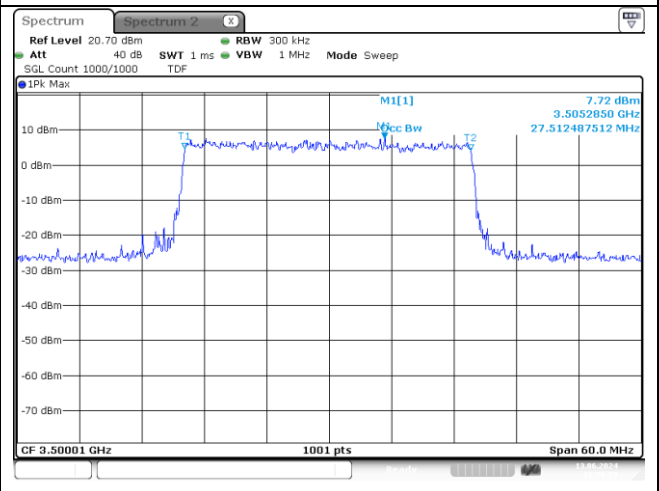

**20 MHz Middle Channel CP-OFDM QPSK**

**20 MHz Middle Channel CP-OFDM 16QAM**

**NR band 7778\_Low Band**

**30 MHz Middle Channel DFT-S-OFDM BPSK**

**30 MHz Middle Channel DFT-S-OFDM QPSK**

**30 MHz Middle Channel DFT-S-OFDM 16QAM**