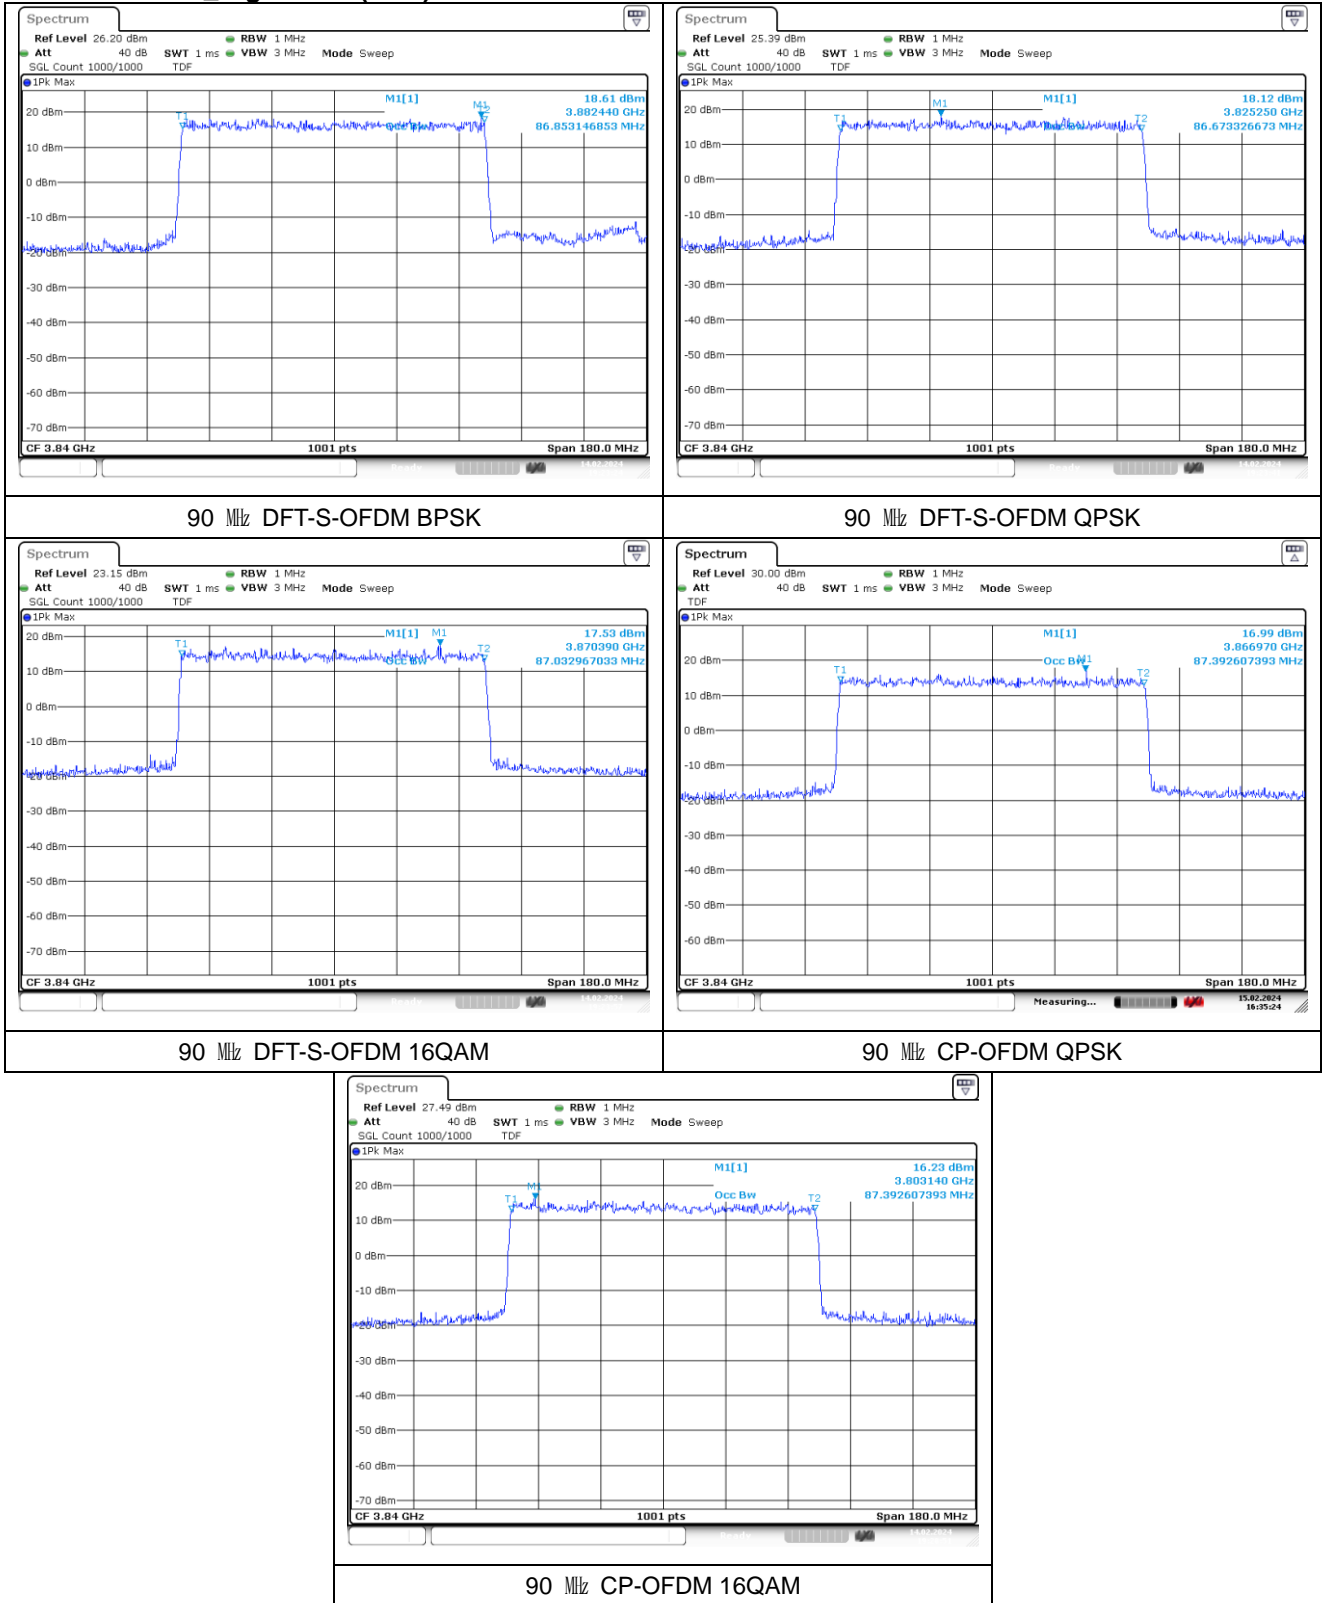

NR band 77/78_Low Band (FCC)

NR band 77/78_Low Band (FCC)

NR band 77/78_Low Band (FCC)

90 MHz DFT-S-OFDM BPSK

90 MHz DFT-S-OFDM QPSK

90 MHz DFT-S-OFDM 16QAM

90 MHz CP-OFDM QPSK

90 MHz CP-OFDM 16QAM

NR band 77/78_Low Band (FCC)

NR band 77/78_High Band (FCC)

NR band 77/78_High Band (FCC)

NR band 77/78_High Band (FCC)

NR band 77/78_High Band (FCC)

NR band 77/78_High Band (FCC)

NR band 77/78_High Band (FCC)

NR band 77/78_High Band (FCC)

NR band 77/78_High Band (FCC)

NR band 77/78_High Band (FCC)

NR band 7778_Low Band (IC)

NR band 77/78_Low Band (IC)

NR band 7778_Low Band (IC)

NR band 77/78_Low Band (IC)

NR band 7778_Low Band (IC)