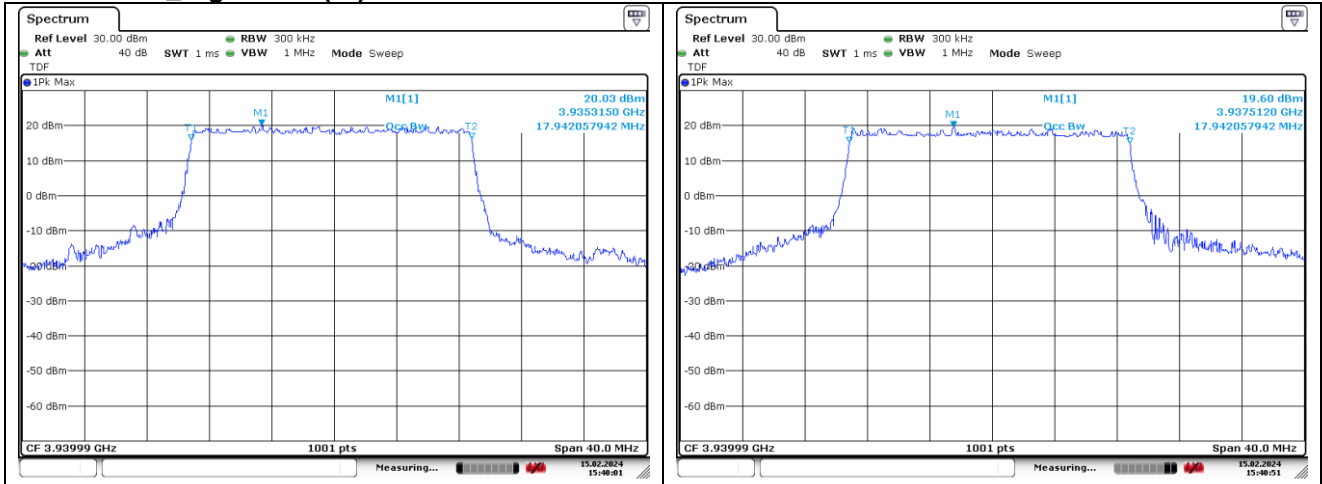

70 MHz DFT-S-OFDM 16QAM

70 MHz CP-OFDM QPSK

70 MHz CP-OFDM 16QAM

NR band 77/78_Low Band (IC)

NR band 77/78_Low Band (IC)

NR band 77/78_Low Band (IC)

NR band 77_High Band (IC)

20 MHz DFT-S-OFDM BPSK