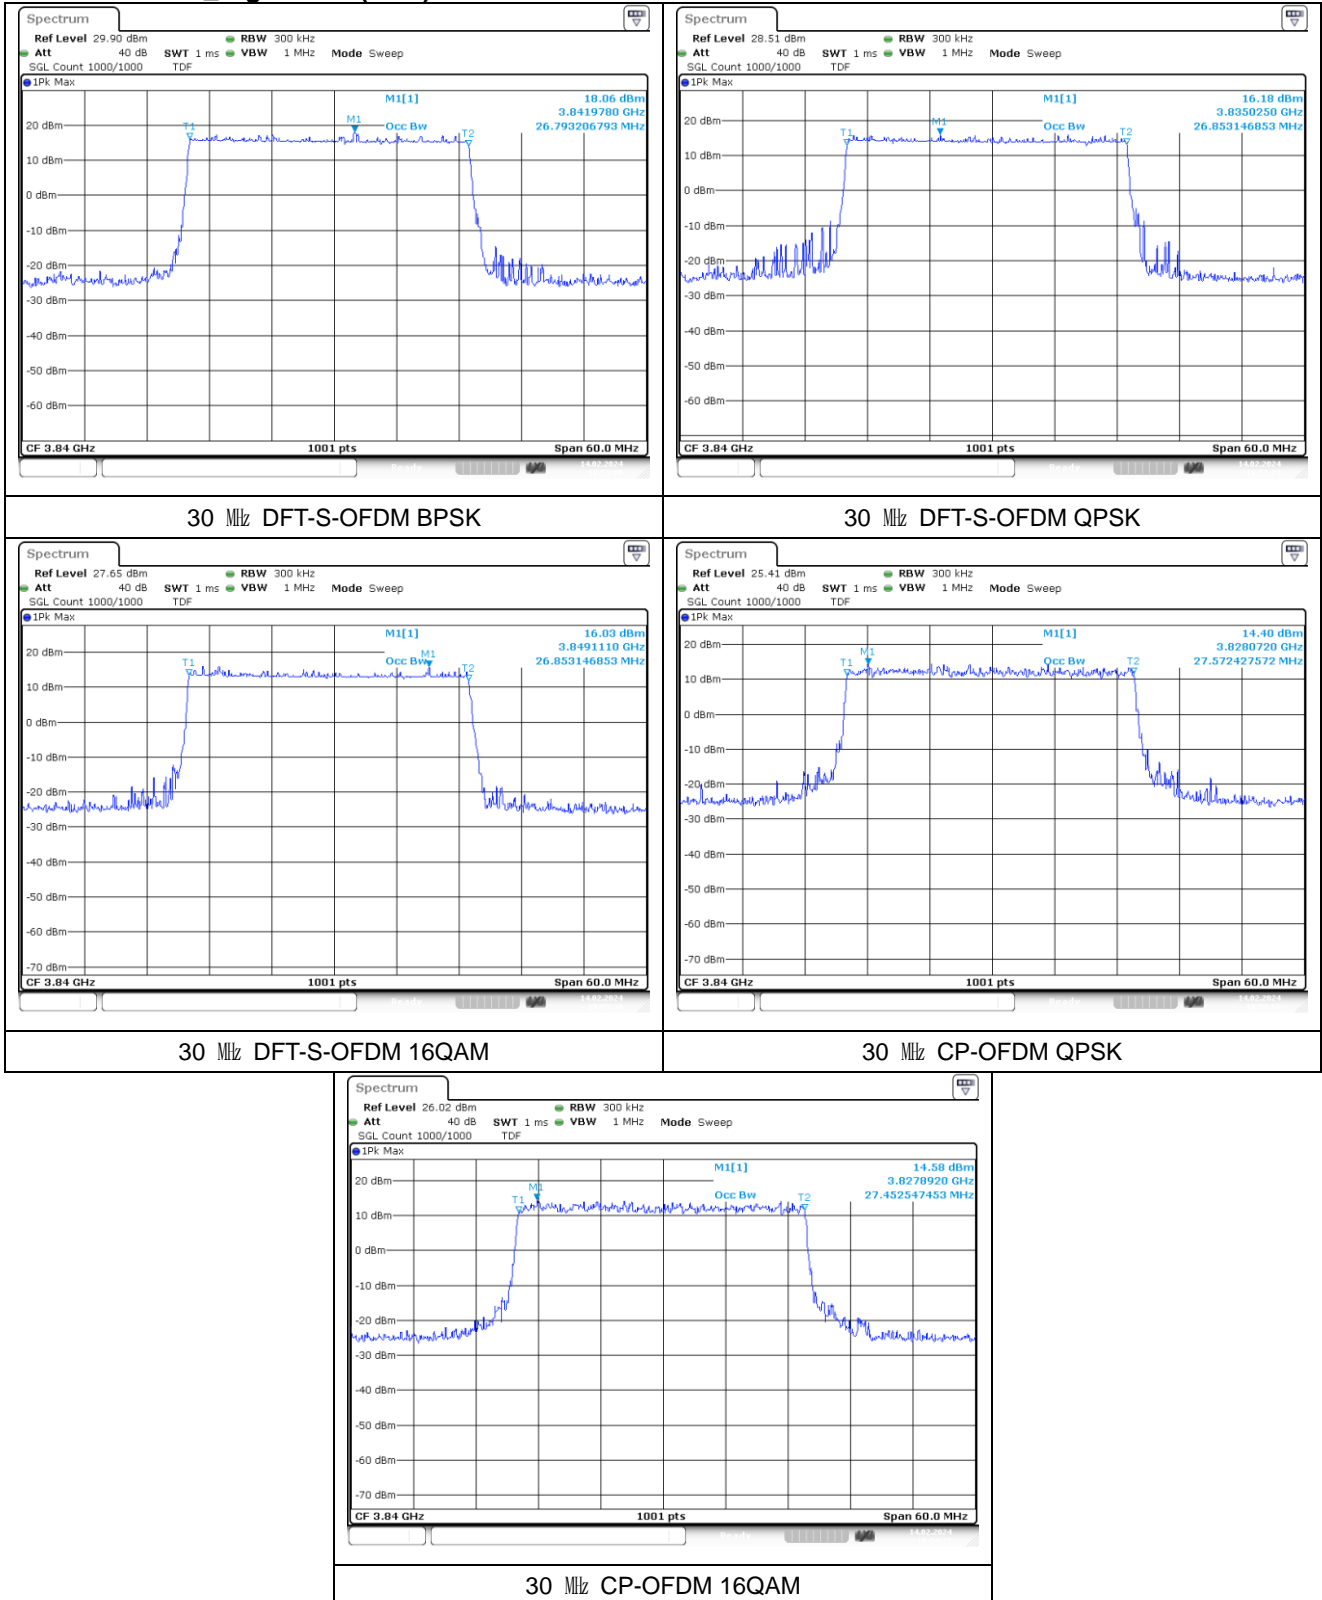

NR band 77/78_Low Band (FCC)

NR band 77/78_Low Band (FCC)

50 MHz DFT-S-OFDM BPSK

50 MHz DFT-S-OFDM QPSK

50 MHz DFT-S-OFDM 16QAM

50 MHz CP-OFDM QPSK

50 MHz CP-OFDM 16QAM

NR band 77/78_Low Band (FCC)

NR band 77/78_Low Band (FCC)

NR band 77/78_Low Band (FCC)

NR band 77/78_Low Band (FCC)

90 MHz DFT-S-OFDM BPSK

90 MHz DFT-S-OFDM QPSK

90 MHz DFT-S-OFDM 16QAM

90 MHz CP-OFDM QPSK

90 MHz CP-OFDM 16QAM

NR band 77/78_Low Band (FCC)

NR band 77/78_High Band (FCC)

NR band 77/78_High Band (FCC)

NR band 77/78_High Band (FCC)

NR band 77/78_High Band (FCC)

NR band 77/78_High Band (FCC)

NR band 77/78_High Band (FCC)

NR band 77/78_High Band (FCC)

NR band 77/78_High Band (FCC)

NR band 77/78_High Band (FCC)

NR band 7778_Low Band (IC)

NR band 77/78_Low Band (IC)

NR band 7778_Low Band (IC)

NR band 77/78_Low Band (IC)

NR band 7778_Low Band (IC)