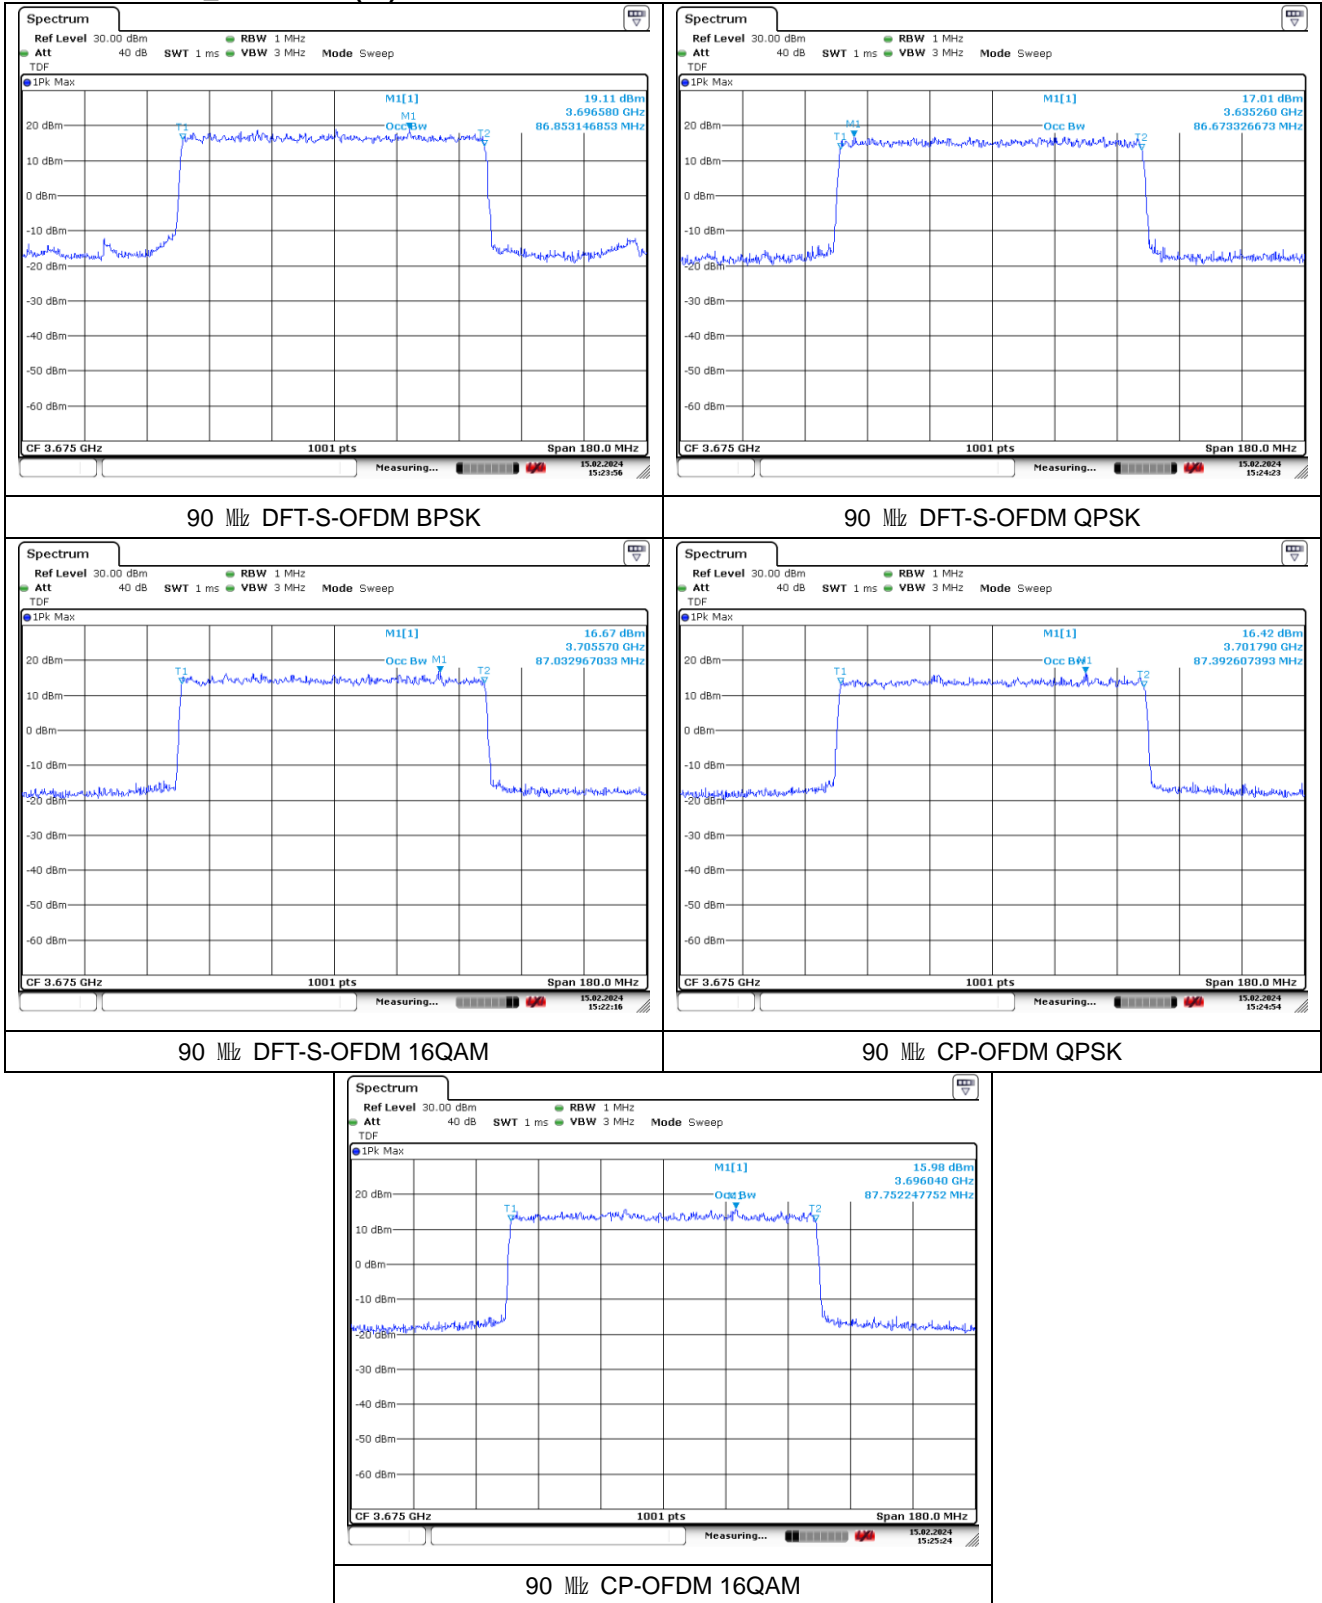

70 MHz DFT-S-OFDM 16QAM

70 MHz CP-OFDM QPSK

70 MHz CP-OFDM 16QAM

NR band 77/78_Low Band (IC)

NR band 77/78_Low Band (IC)

NR band 77/78_Low Band (IC)

NR band 77_High Band (IC)

20 MHz DFT-S-OFDM BPSK