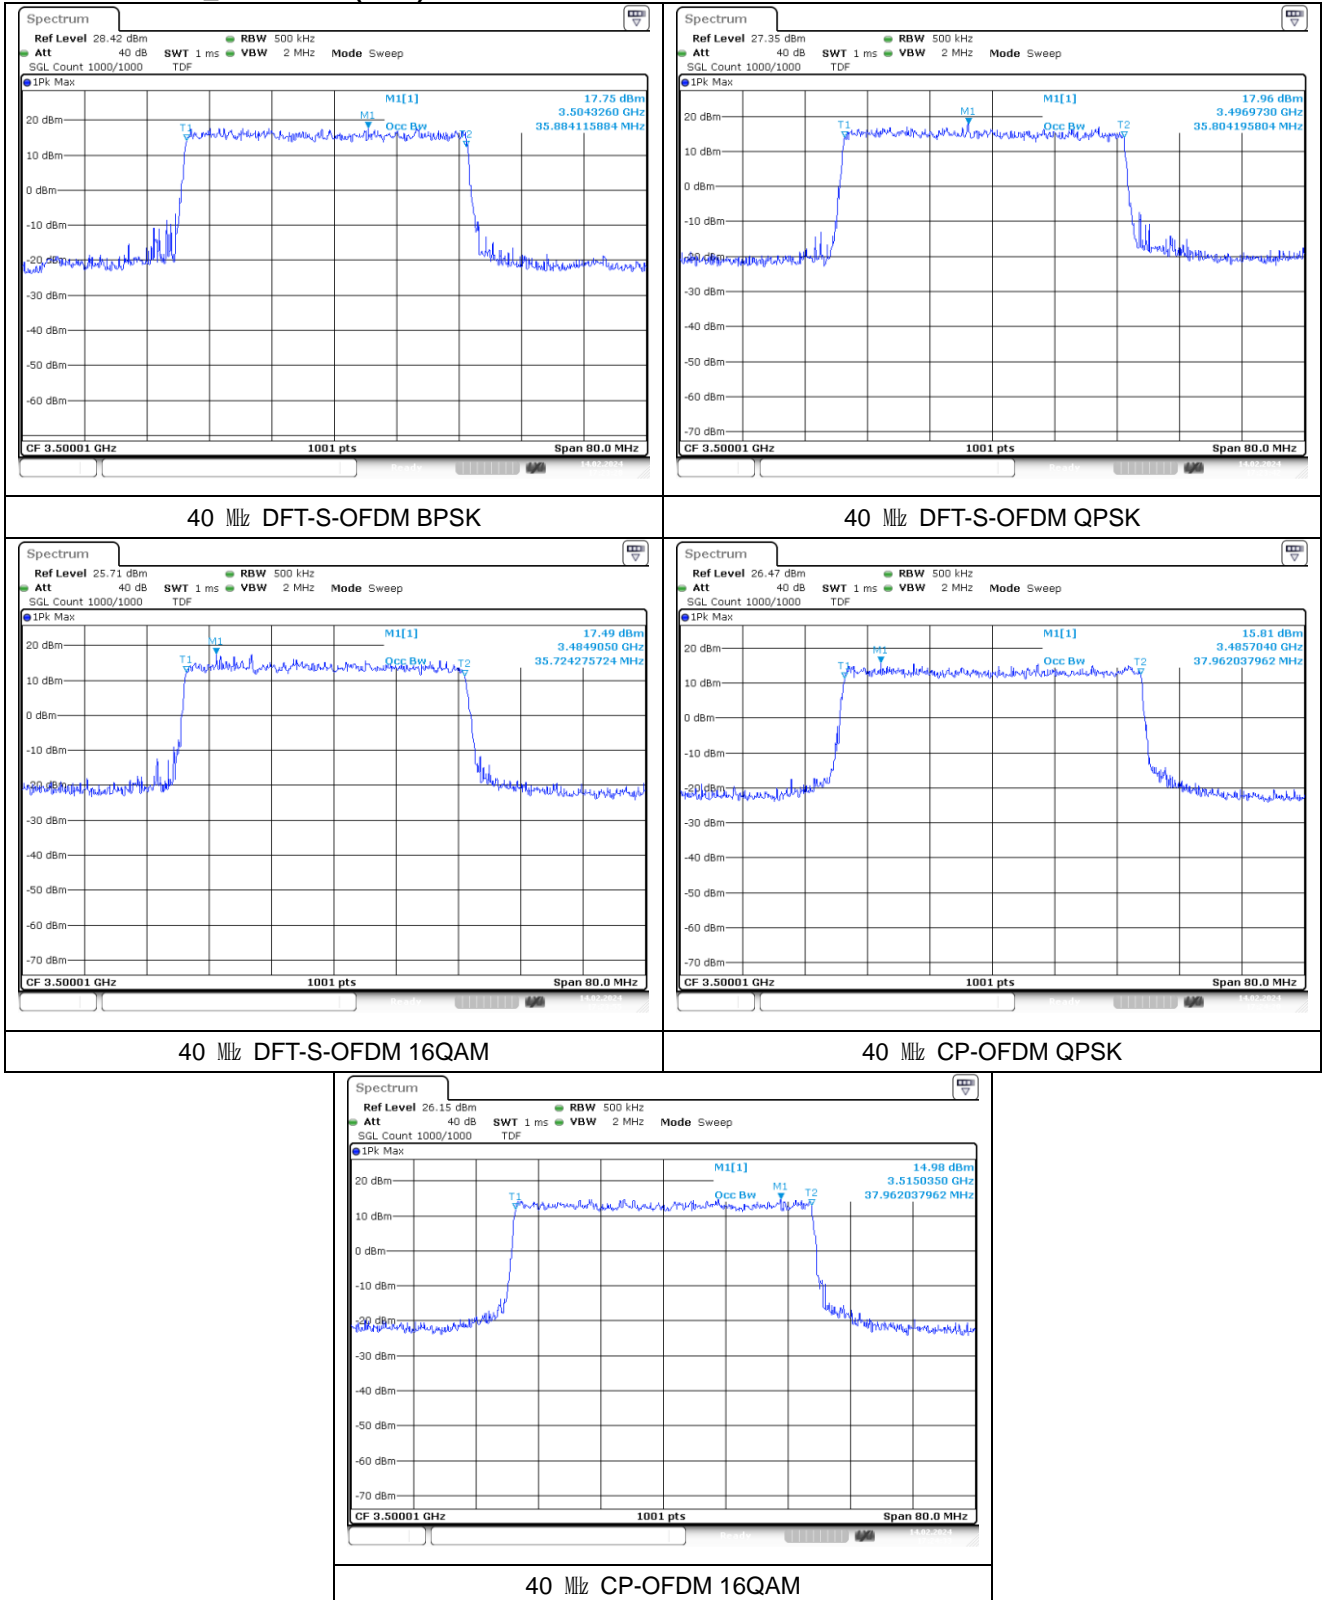

NR band 77/78_Low Band (FCC)

NR band 77/78_Low Band (FCC)

50 MHz DFT-S-OFDM BPSK

50 MHz DFT-S-OFDM QPSK

50 MHz DFT-S-OFDM 16QAM

50 MHz CP-OFDM QPSK

50 MHz CP-OFDM 16QAM

NR band 77/78_Low Band (FCC)

NR band 77/78_Low Band (FCC)

NR band 77/78_Low Band (FCC)

NR band 77/78_Low Band (FCC)

90 MHz DFT-S-OFDM BPSK

90 MHz DFT-S-OFDM QPSK

90 MHz DFT-S-OFDM 16QAM

90 MHz CP-OFDM QPSK

90 MHz CP-OFDM 16QAM

NR band 77/78_Low Band (FCC)

NR band 77/78_High Band (FCC)

NR band 77/78_High Band (FCC)

NR band 77/78_High Band (FCC)

NR band 77/78_High Band (FCC)

NR band 77/78_High Band (FCC)

NR band 77/78_High Band (FCC)