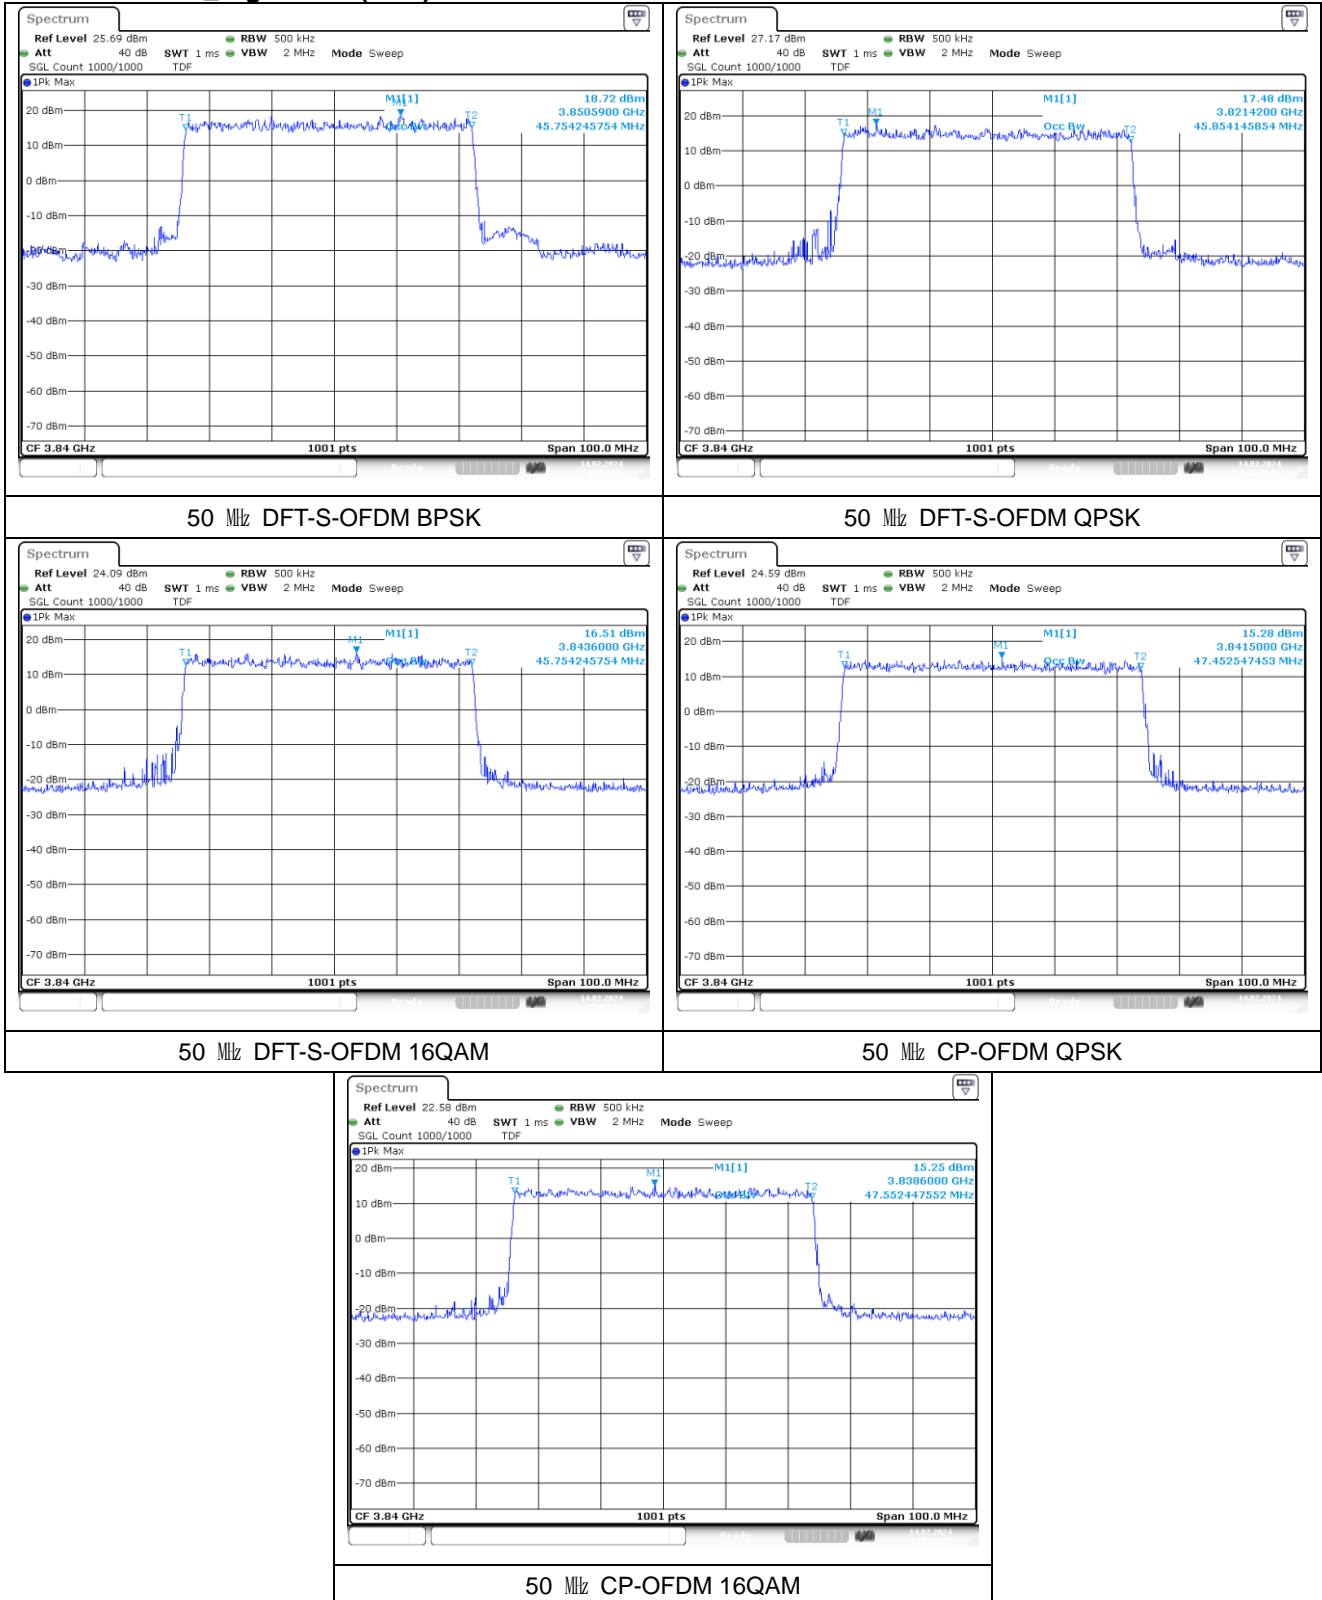

NR band 77/78_Low Band (FCC)

NR band 77/78_Low Band (FCC)

NR band 77/78_Low Band (FCC)

90 MHz DFT-S-OFDM BPSK

90 MHz DFT-S-OFDM QPSK

90 MHz DFT-S-OFDM 16QAM

90 MHz CP-OFDM QPSK

90 MHz CP-OFDM 16QAM

NR band 77/78_Low Band (FCC)

NR band 77/78_High Band (FCC)

NR band 77/78_High Band (FCC)

NR band 77/78_High Band (FCC)

NR band 77/78_High Band (FCC)

NR band 77/78_High Band (FCC)

NR band 77/78_High Band (FCC)

NR band 77/78_High Band (FCC)

NR band 77/78_High Band (FCC)

NR band 77/78_High Band (FCC)

NR band 7778_Low Band (IC)

NR band 77/78_Low Band (IC)

NR band 7778_Low Band (IC)

NR band 77/78_Low Band (IC)

NR band 7778_Low Band (IC)