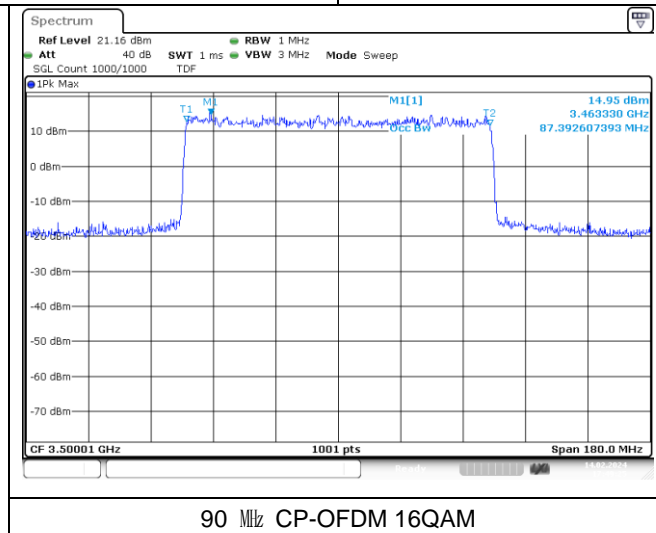

NR band 77/78_Low Band (FCC)

NR band 77/78_Low Band (FCC)

NR band 77/78_Low Band (FCC)

90 MHz DFT-S-OFDM BPSK

90 MHz DFT-S-OFDM QPSK

90 MHz DFT-S-OFDM 16QAM

90 MHz CP-OFDM QPSK

90 MHz CP-OFDM 16QAM

NR band 77/78_Low Band (FCC)

NR band 77/78_High Band (FCC)

NR band 77/78_High Band (FCC)

NR band 77/78_High Band (FCC)

NR band 77/78_High Band (FCC)

NR band 77/78_High Band (FCC)

NR band 77/78_High Band (FCC)