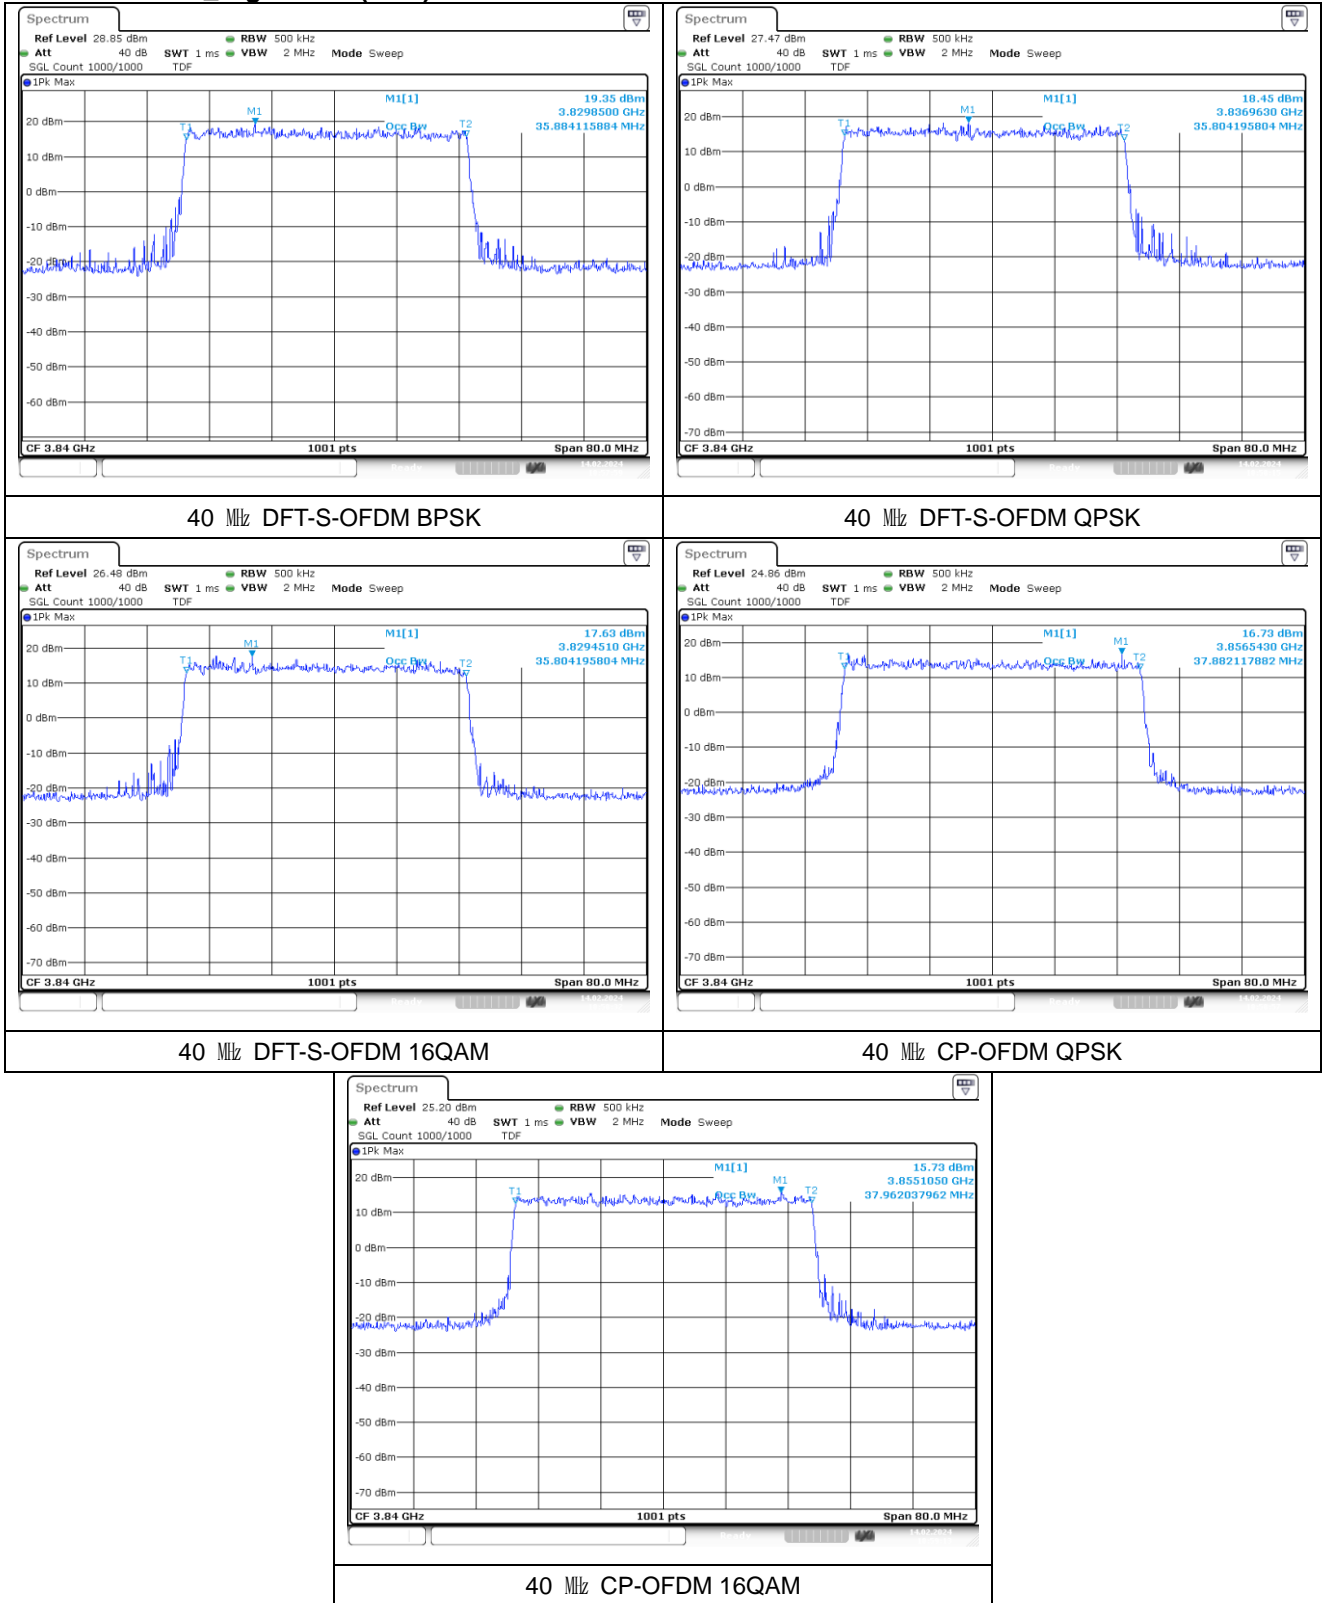

NR band 77/78_Low Band (FCC)

NR band 77/78_Low Band (FCC)

NR band 77/78_Low Band (FCC)

90 MHz DFT-S-OFDM BPSK

90 MHz DFT-S-OFDM QPSK

90 MHz DFT-S-OFDM 16QAM

90 MHz CP-OFDM QPSK

90 MHz CP-OFDM 16QAM

NR band 77/78_Low Band (FCC)

NR band 77/78_High Band (FCC)

NR band 77/78_High Band (FCC)

NR band 77/78_High Band (FCC)

NR band 77/78_High Band (FCC)

NR band 77/78_High Band (FCC)

NR band 77/78_High Band (FCC)

NR band 77/78_High Band (FCC)

NR band 77/78_High Band (FCC)

NR band 77/78_High Band (FCC)

NR band 7778_Low Band (IC)

NR band 77/78_Low Band (IC)

NR band 7778_Low Band (IC)

NR band 77/78_Low Band (IC)

NR band 7778_Low Band (IC)