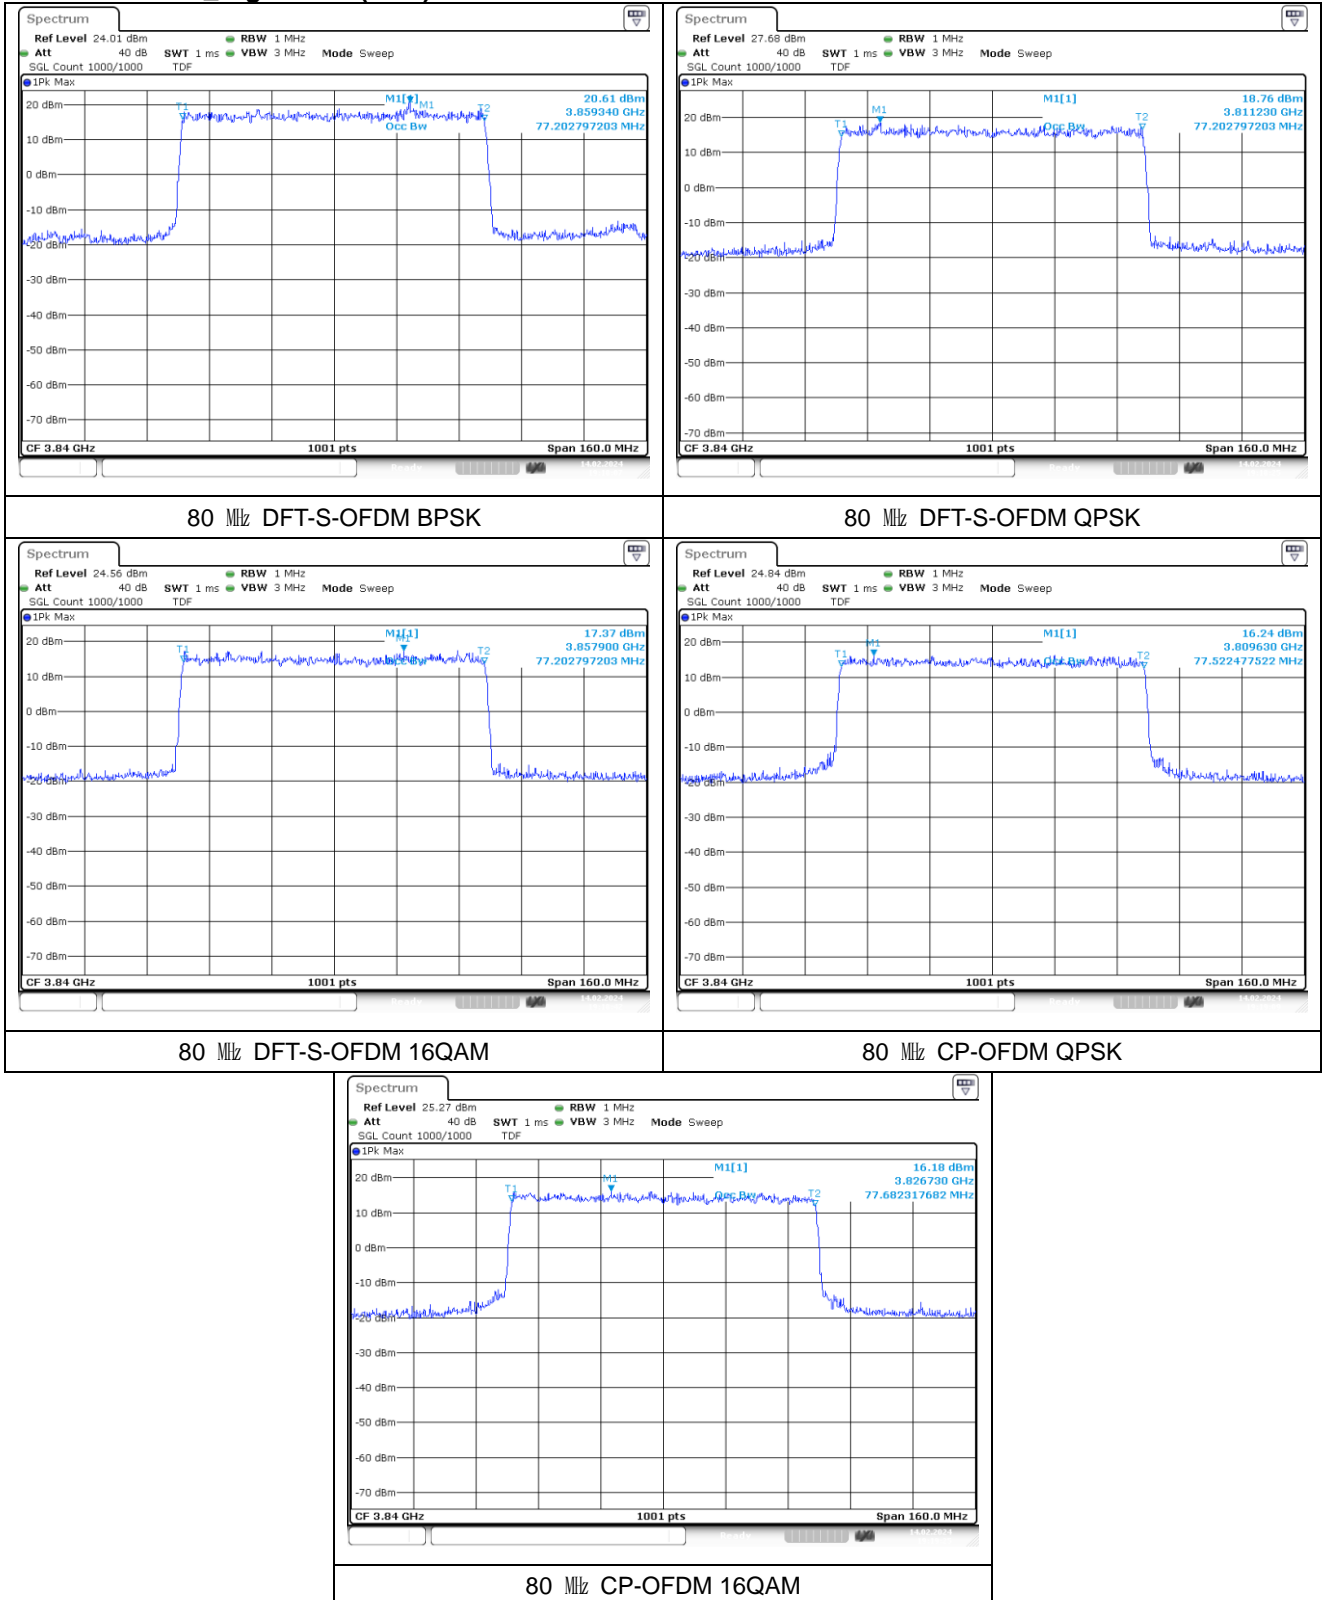

NR band 77/78_Low Band (FCC)

NR band 77/78_Low Band (FCC)

NR band 77/78_Low Band (FCC)

90 MHz DFT-S-OFDM BPSK

90 MHz DFT-S-OFDM QPSK

90 MHz DFT-S-OFDM 16QAM

90 MHz CP-OFDM QPSK

90 MHz CP-OFDM 16QAM

NR band 77/78_Low Band (FCC)

NR band 77/78_High Band (FCC)

NR band 77/78_High Band (FCC)

NR band 77/78_High Band (FCC)

NR band 77/78_High Band (FCC)

NR band 77/78_High Band (FCC)

NR band 77/78_High Band (FCC)

NR band 77/78_High Band (FCC)

NR band 77/78_High Band (FCC)

NR band 77/78_High Band (FCC)

NR band 7778_Low Band (IC)

NR band 77/78_Low Band (IC)

NR band 7778_Low Band (IC)

NR band 77/78_Low Band (IC)

NR band 7778_Low Band (IC)