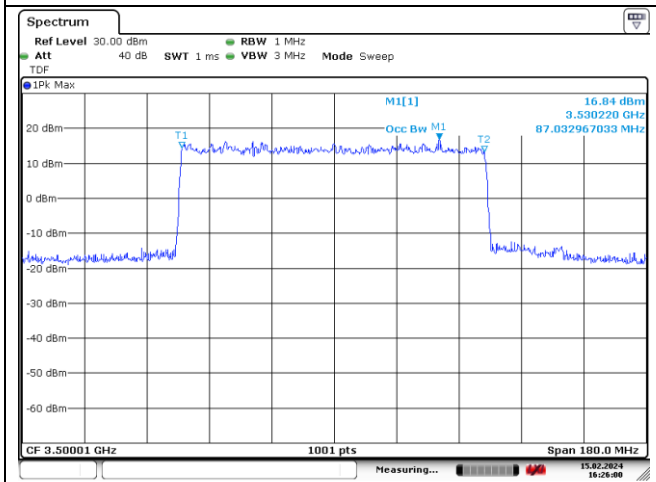

NR band 77/78_Low Band (FCC)

NR band 77/78_Low Band (FCC)

NR band 77/78_Low Band (FCC)

90 MHz DFT-S-OFDM BPSK

90 MHz DFT-S-OFDM QPSK

90 MHz DFT-S-OFDM 16QAM

90 MHz CP-OFDM QPSK

90 MHz CP-OFDM 16QAM

NR band 77/78_Low Band (FCC)

NR band 77/78_High Band (FCC)

NR band 77/78_High Band (FCC)

NR band 77/78_High Band (FCC)

NR band 77/78_High Band (FCC)

NR band 77/78_High Band (FCC)

NR band 77/78_High Band (FCC)