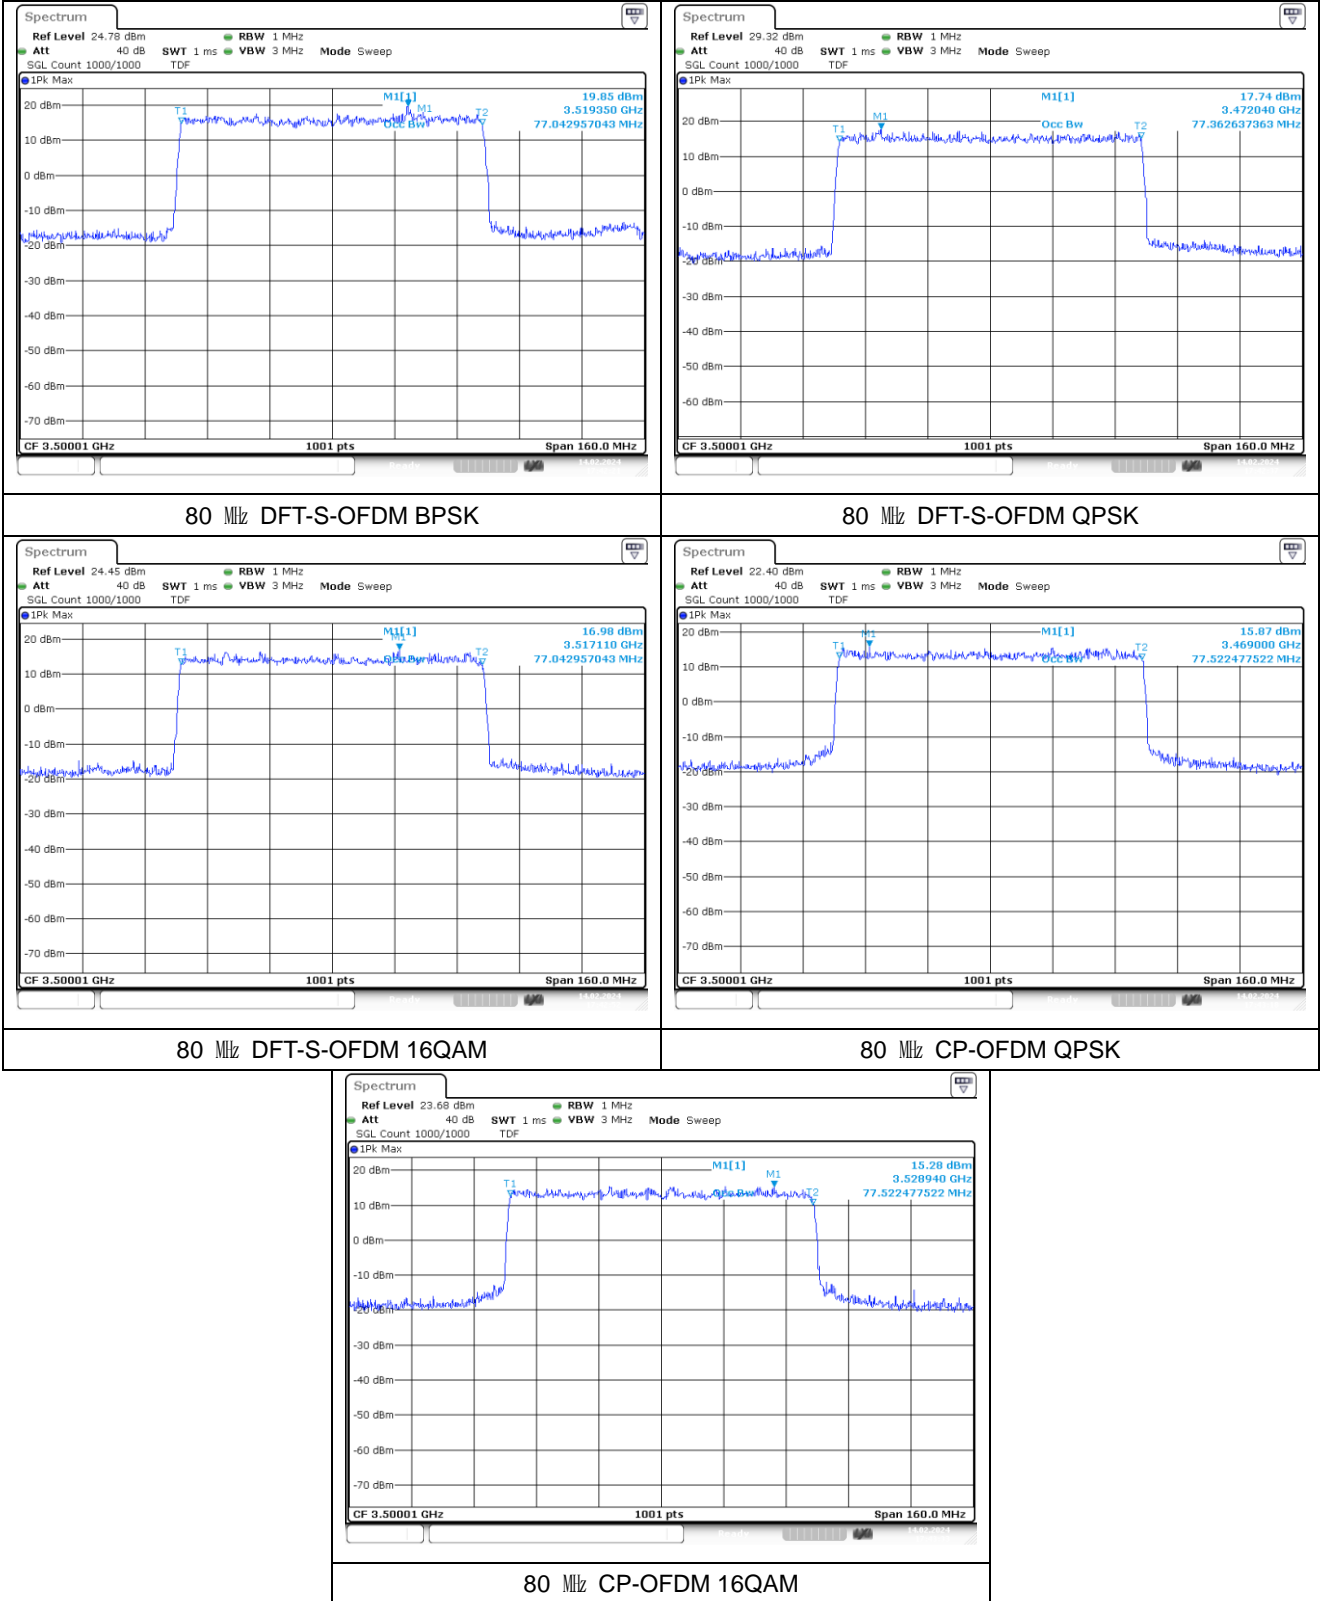

NR band 77/78_Low Band (FCC)

NR band 77/78_Low Band (FCC)

50 MHz DFT-S-OFDM BPSK

50 MHz DFT-S-OFDM QPSK

50 MHz DFT-S-OFDM 16QAM

50 MHz CP-OFDM QPSK

50 MHz CP-OFDM 16QAM

NR band 77/78_Low Band (FCC)

NR band 77/78_Low Band (FCC)

NR band 77/78_Low Band (FCC)

NR band 77/78_Low Band (FCC)

90 MHz DFT-S-OFDM BPSK

90 MHz DFT-S-OFDM QPSK

90 MHz DFT-S-OFDM 16QAM

90 MHz CP-OFDM QPSK

90 MHz CP-OFDM 16QAM

NR band 77/78_Low Band (FCC)

NR band 77/78_High Band (FCC)

NR band 77/78_High Band (FCC)

NR band 77/78_High Band (FCC)

NR band 77/78_High Band (FCC)

NR band 77/78_High Band (FCC)

NR band 77/78_High Band (FCC)