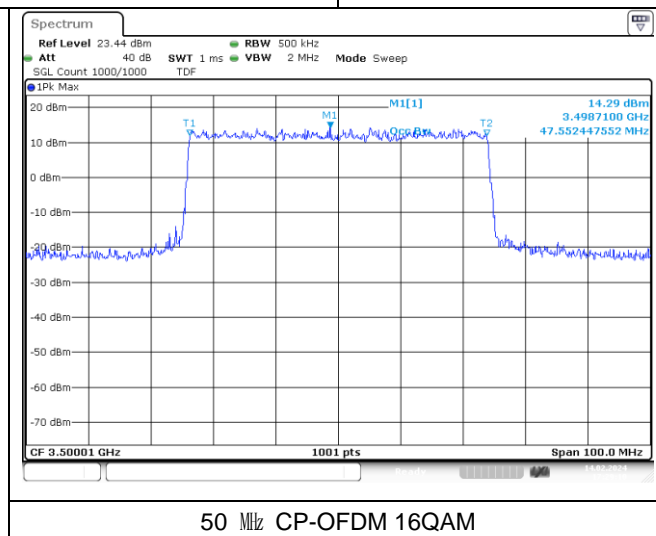

NR band 77/78_Low Band (FCC)

NR band 77/78_Low Band (FCC)

50 MHz DFT-S-OFDM BPSK

50 MHz DFT-S-OFDM QPSK

50 MHz DFT-S-OFDM 16QAM

50 MHz CP-OFDM QPSK

50 MHz CP-OFDM 16QAM

NR band 77/78_Low Band (FCC)

NR band 77/78_Low Band (FCC)

NR band 77/78_Low Band (FCC)

NR band 77/78_Low Band (FCC)

90 MHz DFT-S-OFDM BPSK

90 MHz DFT-S-OFDM QPSK

90 MHz DFT-S-OFDM 16QAM

90 MHz CP-OFDM QPSK

90 MHz CP-OFDM 16QAM