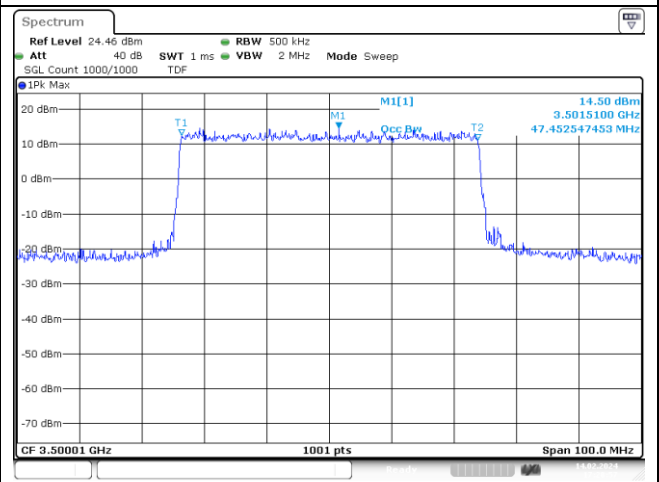

NR band 77/78_Low Band (FCC)

NR band 77/78_Low Band (FCC)

50 MHz DFT-S-OFDM BPSK

50 MHz DFT-S-OFDM QPSK

50 MHz DFT-S-OFDM 16QAM

50 MHz CP-OFDM QPSK

50 MHz CP-OFDM 16QAM

NR band 77/78_Low Band (FCC)

NR band 77/78_Low Band (FCC)

NR band 77/78_Low Band (FCC)

NR band 77/78_Low Band (FCC)

90 MHz DFT-S-OFDM BPSK

90 MHz DFT-S-OFDM QPSK

90 MHz DFT-S-OFDM 16QAM

90 MHz CP-OFDM QPSK

90 MHz CP-OFDM 16QAM