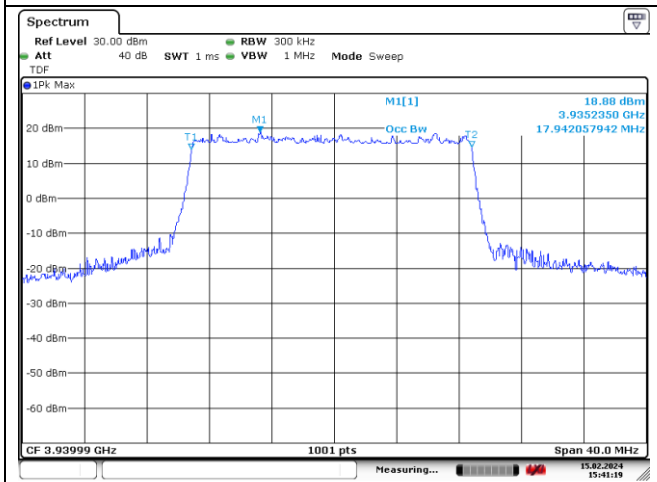

20 MHz DFT-S-OFDM 16QAM