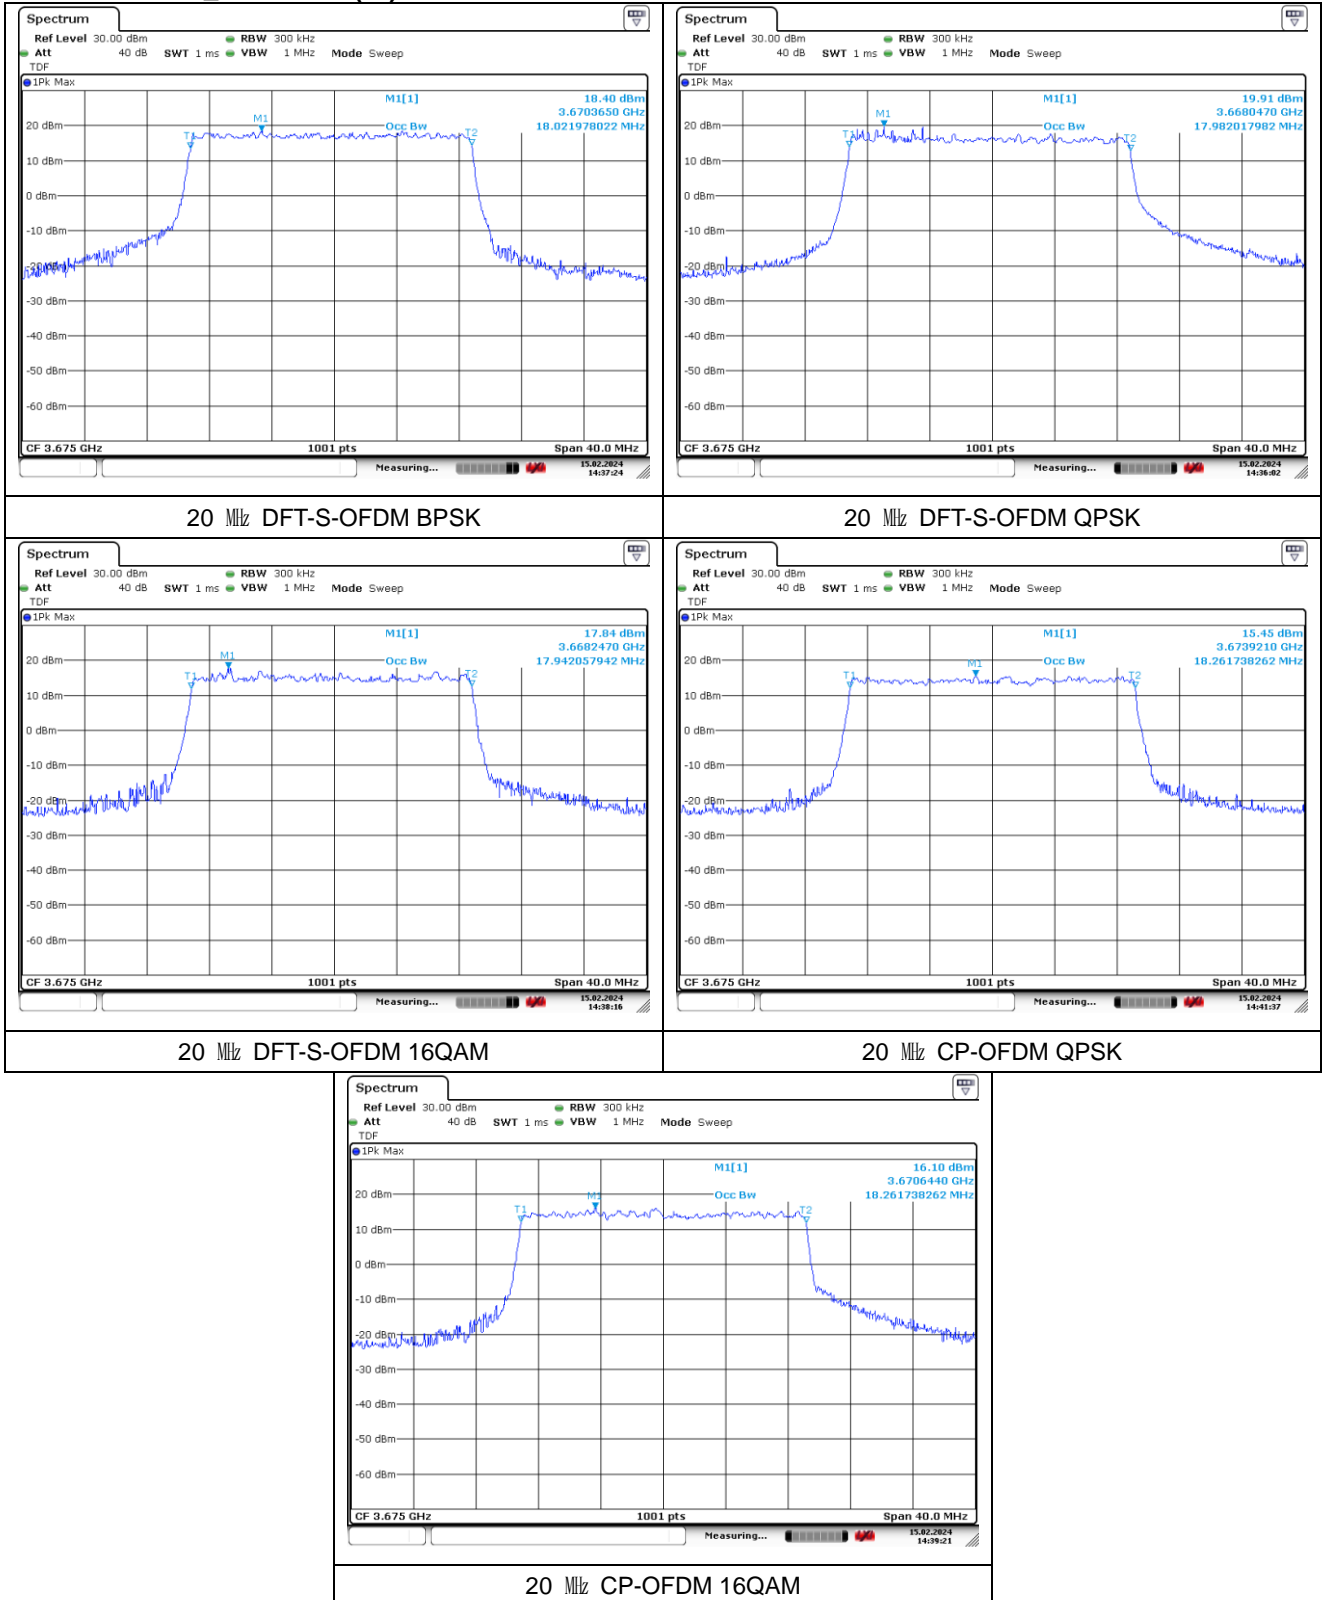

NR band 77/78_Low Band (FCC)

NR band 77/78_High Band (FCC)

NR band 77/78_High Band (FCC)

NR band 77/78_High Band (FCC)

NR band 77/78_High Band (FCC)

NR band 77/78_High Band (FCC)

NR band 77/78_High Band (FCC)

NR band 77/78_High Band (FCC)

NR band 77/78_High Band (FCC)

NR band 77/78_High Band (FCC)

NR band 7778_Low Band (IC)

NR band 77/78_Low Band (IC)

NR band 7778_Low Band (IC)

NR band 77/78_Low Band (IC)

NR band 7778_Low Band (IC)