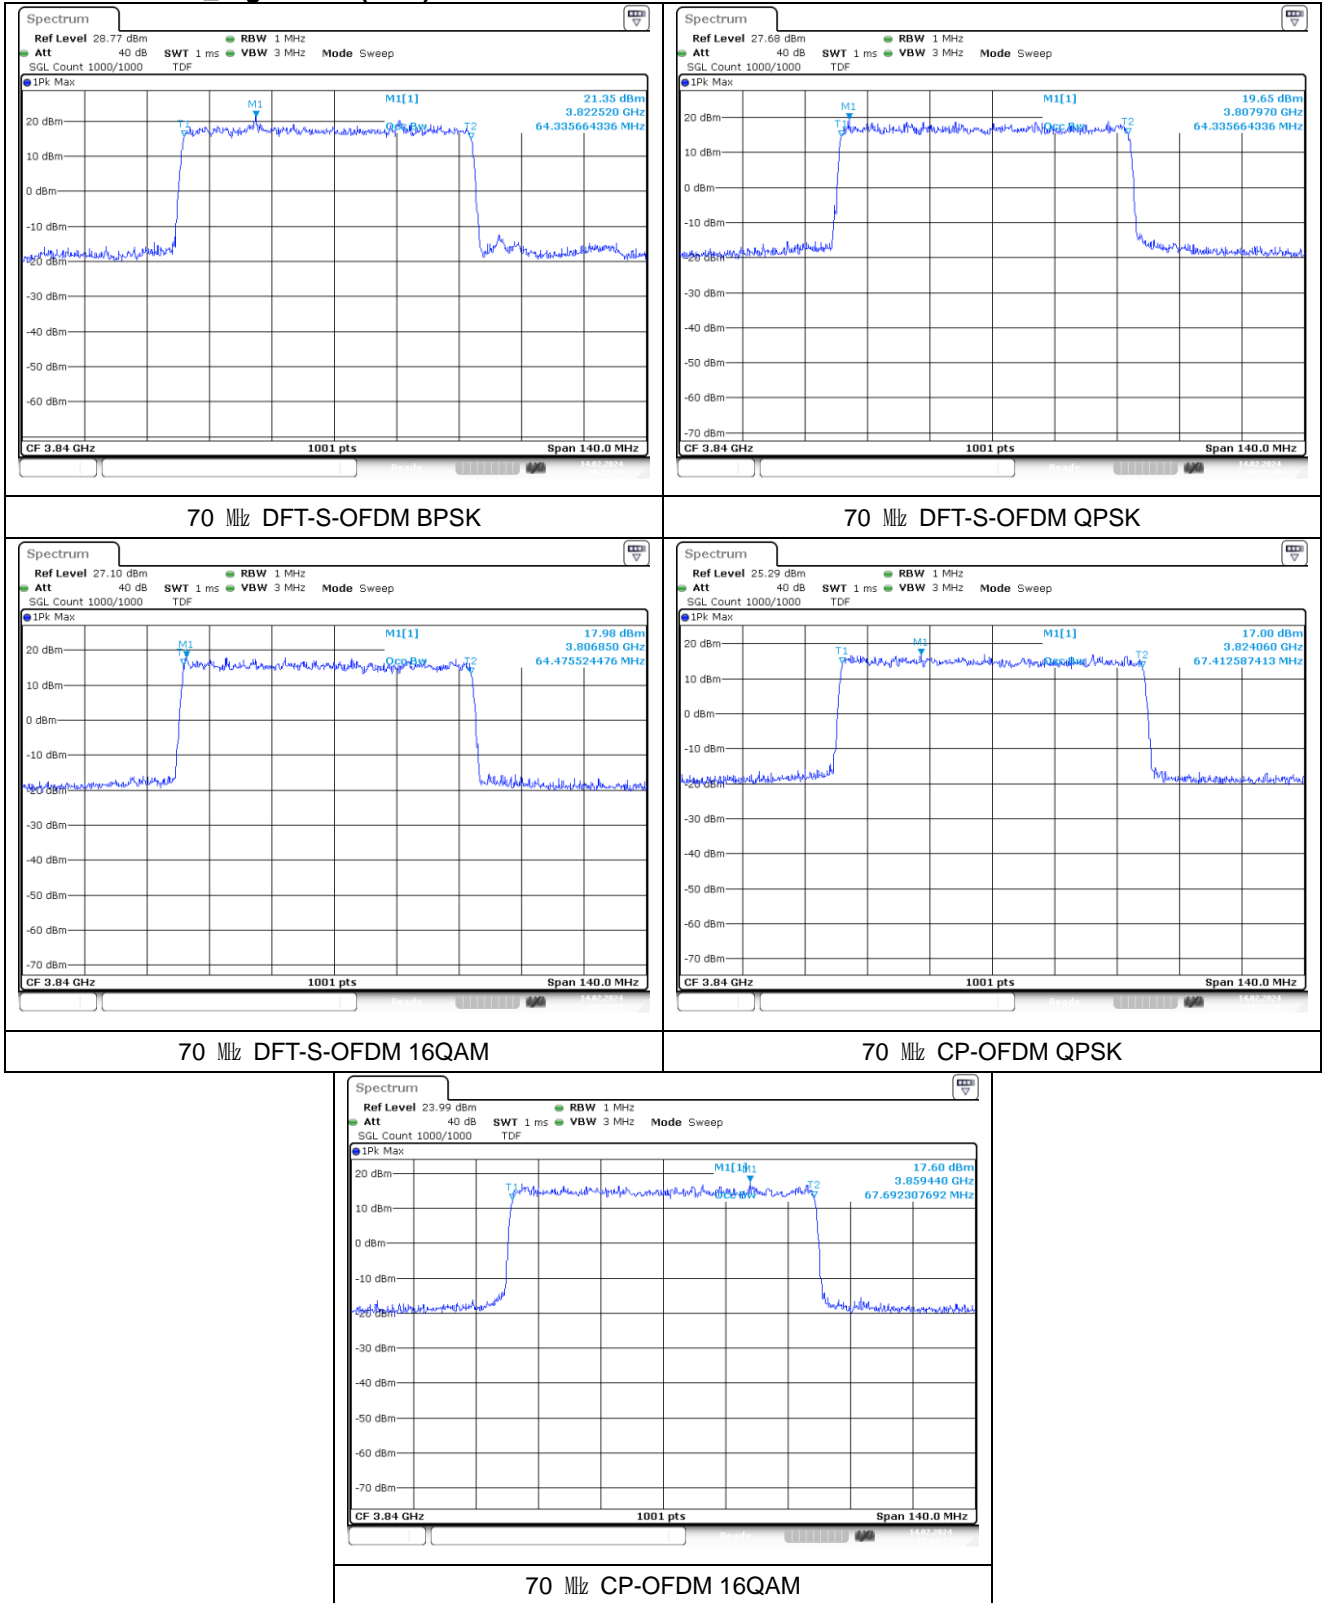

NR band 77/78_Low Band (FCC)

NR band 77/78_Low Band (FCC)

NR band 77/78_Low Band (FCC)

90 MHz DFT-S-OFDM BPSK

90 MHz DFT-S-OFDM QPSK

90 MHz DFT-S-OFDM 16QAM

90 MHz CP-OFDM QPSK

90 MHz CP-OFDM 16QAM

NR band 77/78_Low Band (FCC)

NR band 77/78_High Band (FCC)

NR band 77/78_High Band (FCC)

NR band 77/78_High Band (FCC)

NR band 77/78_High Band (FCC)

NR band 77/78_High Band (FCC)

NR band 77/78_High Band (FCC)

NR band 77/78_High Band (FCC)

NR band 77/78_High Band (FCC)

NR band 77/78_High Band (FCC)

NR band 7778_Low Band (IC)

NR band 77/78_Low Band (IC)

NR band 7778_Low Band (IC)

NR band 77/78_Low Band (IC)

NR band 7778_Low Band (IC)