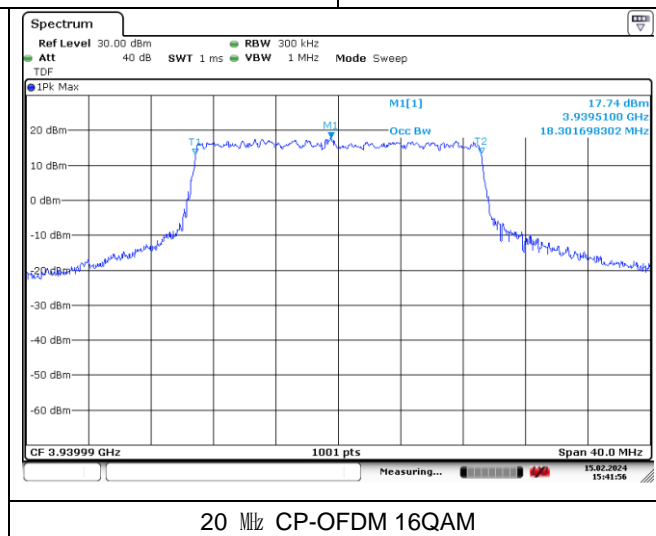

20 MHz CP-OFDM 16QAM