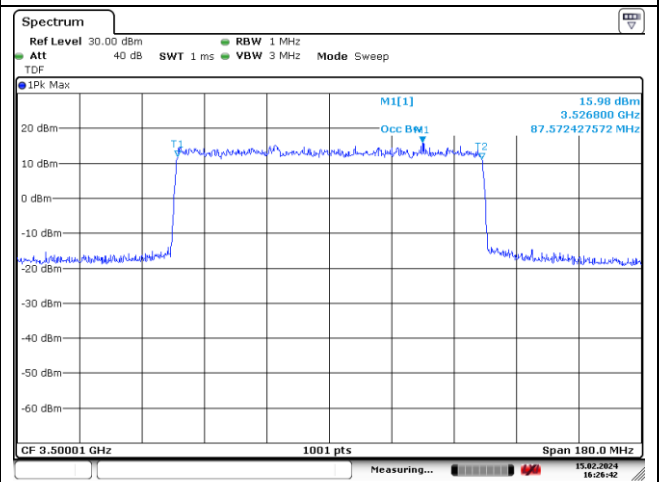

NR band 77/78_Low Band (FCC)

NR band 77/78_Low Band (FCC)

NR band 77/78_Low Band (FCC)

90 MHz DFT-S-OFDM BPSK

90 MHz DFT-S-OFDM QPSK

90 MHz DFT-S-OFDM 16QAM

90 MHz CP-OFDM QPSK

90 MHz CP-OFDM 16QAM

NR band 77/78_Low Band (FCC)

NR band 77/78_High Band (FCC)

NR band 77/78_High Band (FCC)

NR band 77/78_High Band (FCC)

NR band 77/78_High Band (FCC)

NR band 77/78_High Band (FCC)

NR band 77/78_High Band (FCC)