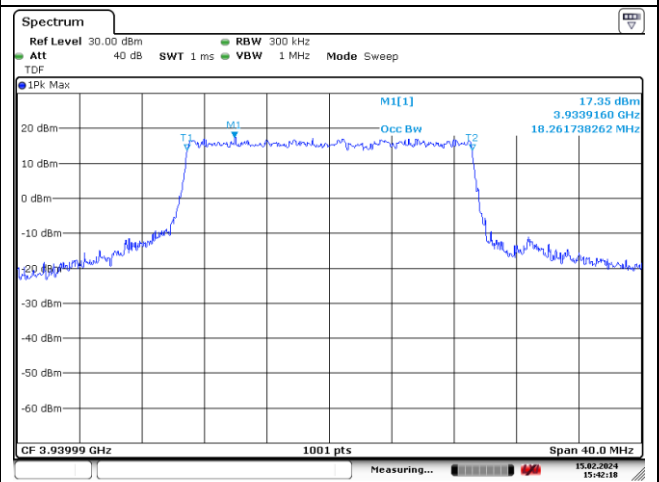

20 MHz CP-OFDM QPSK