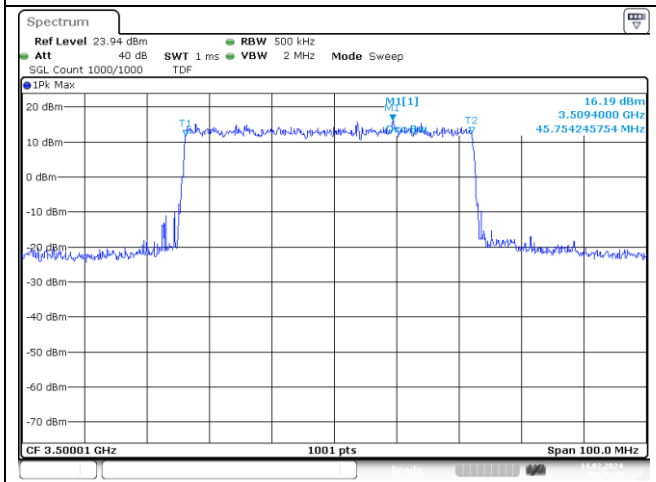

NR band 77/78_Low Band (FCC)

NR band 77/78_Low Band (FCC)

50 MHz DFT-S-OFDM BPSK

50 MHz DFT-S-OFDM QPSK

50 MHz DFT-S-OFDM 16QAM

50 MHz CP-OFDM QPSK

50 MHz CP-OFDM 16QAM

NR band 77/78_Low Band (FCC)

NR band 77/78_Low Band (FCC)

NR band 77/78_Low Band (FCC)

NR band 77/78_Low Band (FCC)

90 MHz DFT-S-OFDM BPSK

90 MHz DFT-S-OFDM QPSK

90 MHz DFT-S-OFDM 16QAM

90 MHz CP-OFDM QPSK

90 MHz CP-OFDM 16QAM