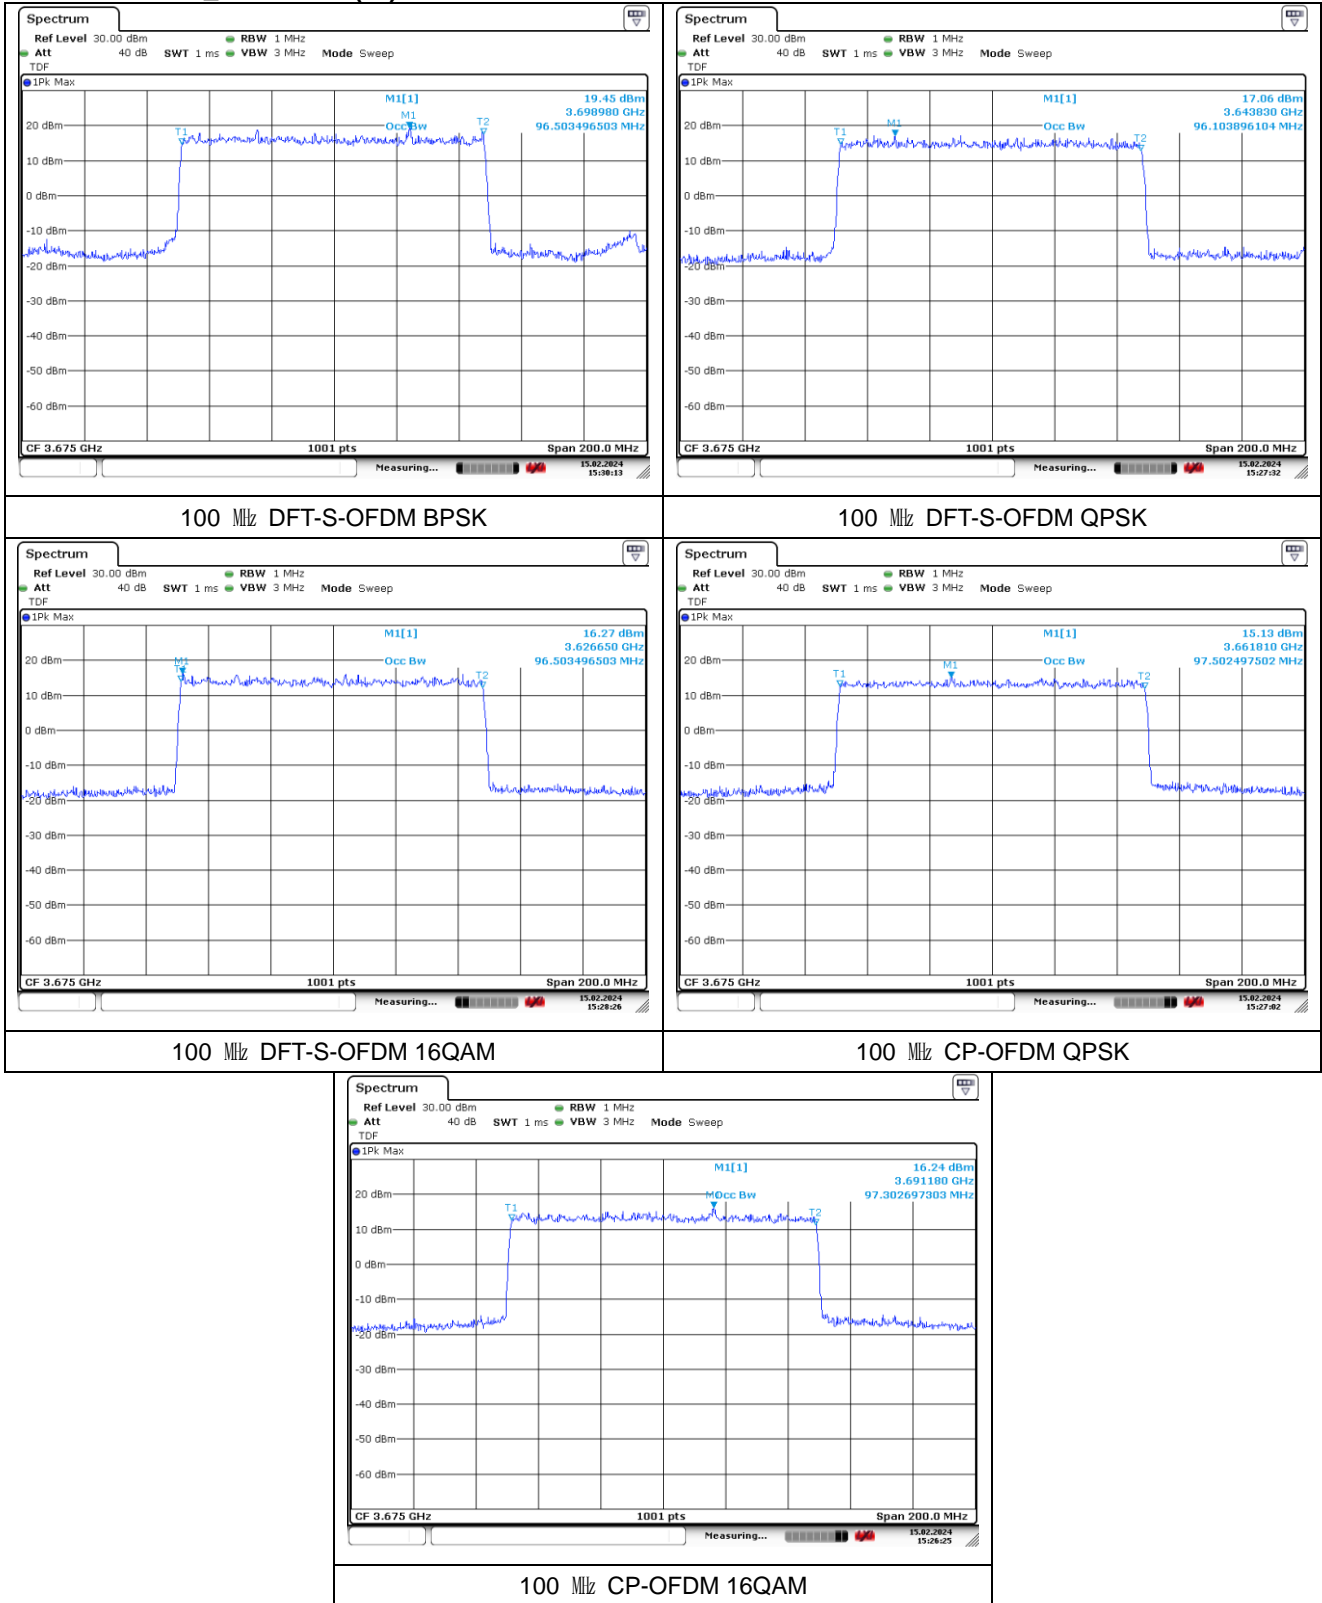

NR band 77/78_High Band (FCC)

NR band 77/78_High Band (FCC)

NR band 77/78_High Band (FCC)

NR band 7778_Low Band (IC)

NR band 77/78_Low Band (IC)

NR band 7778_Low Band (IC)

NR band 77/78_Low Band (IC)

NR band 7778_Low Band (IC)

70 MHz DFT-S-OFDM 16QAM

70 MHz CP-OFDM QPSK

70 MHz CP-OFDM 16QAM

NR band 77/78_Low Band (IC)

NR band 77/78_Low Band (IC)

NR band 77/78_Low Band (IC)

NR band 77_High Band (IC)

20 MHz DFT-S-OFDM BPSK