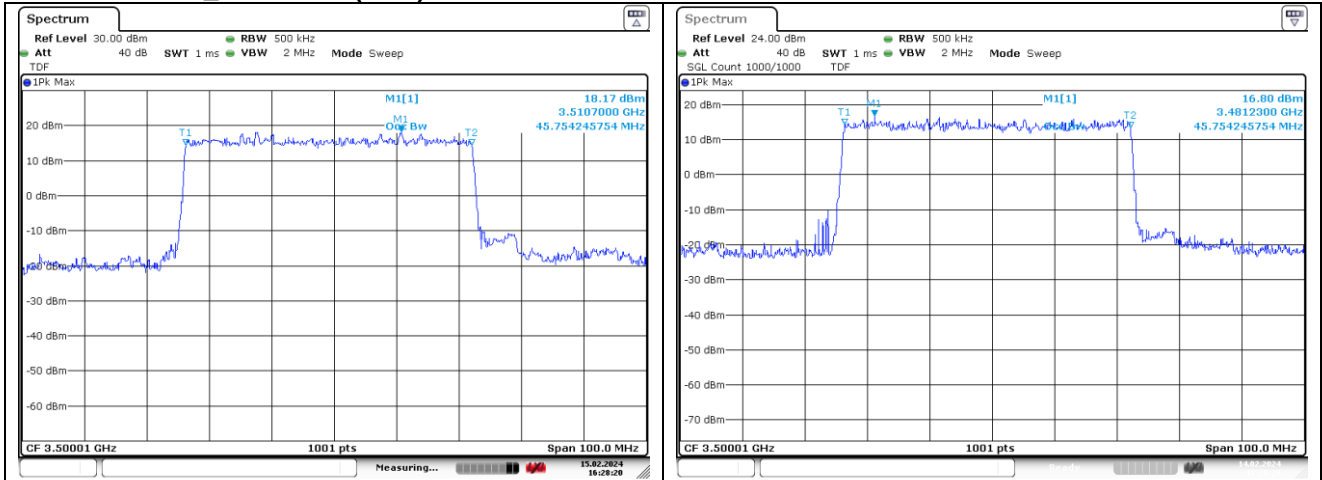

NR band 77/78_Low Band (FCC)

NR band 77/78_Low Band (FCC)

50 MHz DFT-S-OFDM BPSK

50 MHz DFT-S-OFDM QPSK

50 MHz DFT-S-OFDM 16QAM

50 MHz CP-OFDM QPSK

50 MHz CP-OFDM 16QAM

NR band 77/78_Low Band (FCC)

NR band 77/78_Low Band (FCC)

NR band 77/78_Low Band (FCC)

NR band 77/78_Low Band (FCC)

90 MHz DFT-S-OFDM BPSK

90 MHz DFT-S-OFDM QPSK

90 MHz DFT-S-OFDM 16QAM

90 MHz CP-OFDM QPSK

90 MHz CP-OFDM 16QAM