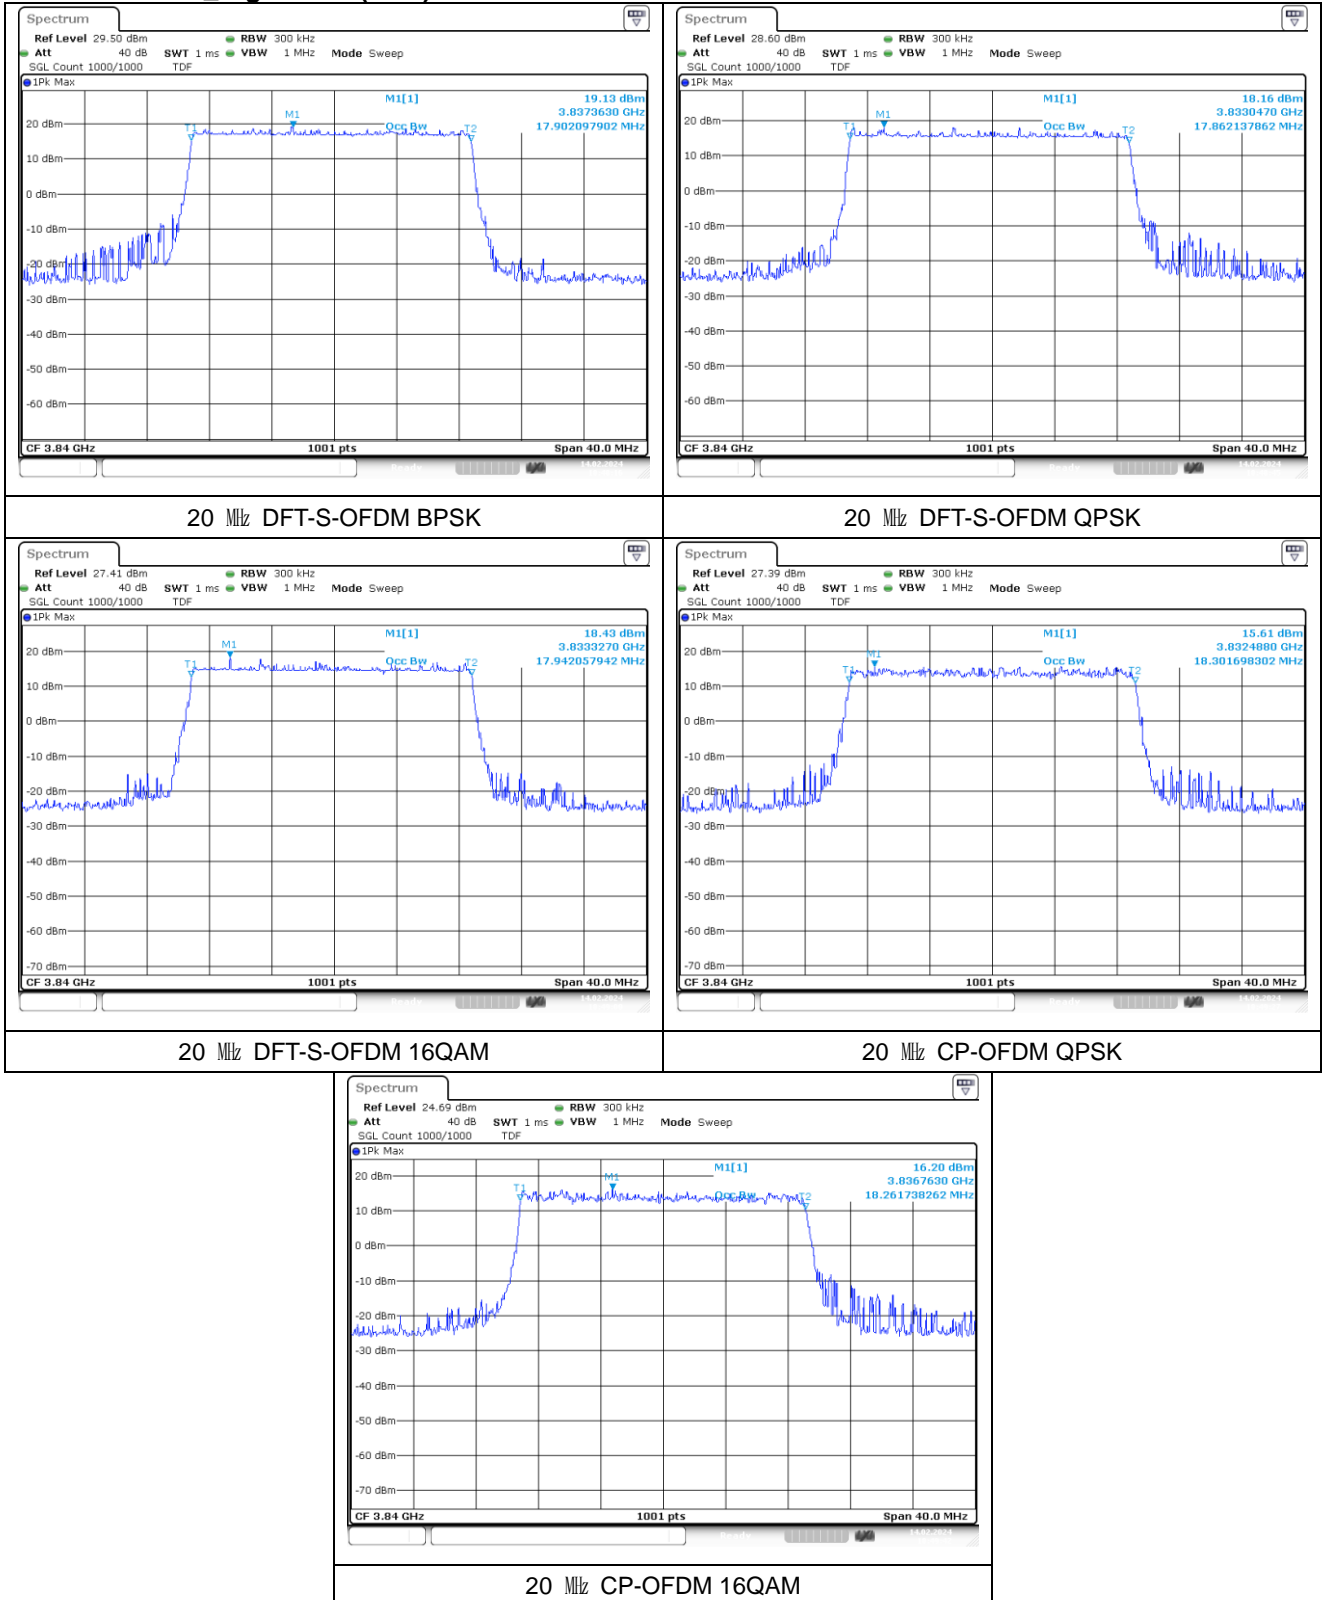

NR band 77/78_Low Band (FCC)

NR band 77/78_Low Band (FCC)

50 MHz DFT-S-OFDM BPSK

50 MHz DFT-S-OFDM QPSK

50 MHz DFT-S-OFDM 16QAM

50 MHz CP-OFDM QPSK

50 MHz CP-OFDM 16QAM

NR band 77/78_Low Band (FCC)

NR band 77/78_Low Band (FCC)

NR band 77/78_Low Band (FCC)

NR band 77/78_Low Band (FCC)

90 MHz DFT-S-OFDM BPSK

90 MHz DFT-S-OFDM QPSK

90 MHz DFT-S-OFDM 16QAM

90 MHz CP-OFDM QPSK

90 MHz CP-OFDM 16QAM

NR band 77/78_Low Band (FCC)

NR band 77/78_High Band (FCC)

NR band 77/78_High Band (FCC)

NR band 77/78_High Band (FCC)

NR band 77/78_High Band (FCC)

NR band 77/78_High Band (FCC)

NR band 77/78_High Band (FCC)

NR band 77/78_High Band (FCC)

NR band 77/78_High Band (FCC)

NR band 77/78_High Band (FCC)

NR band 7778_Low Band (IC)

NR band 77/78_Low Band (IC)

NR band 7778_Low Band (IC)

NR band 77/78_Low Band (IC)

NR band 7778_Low Band (IC)