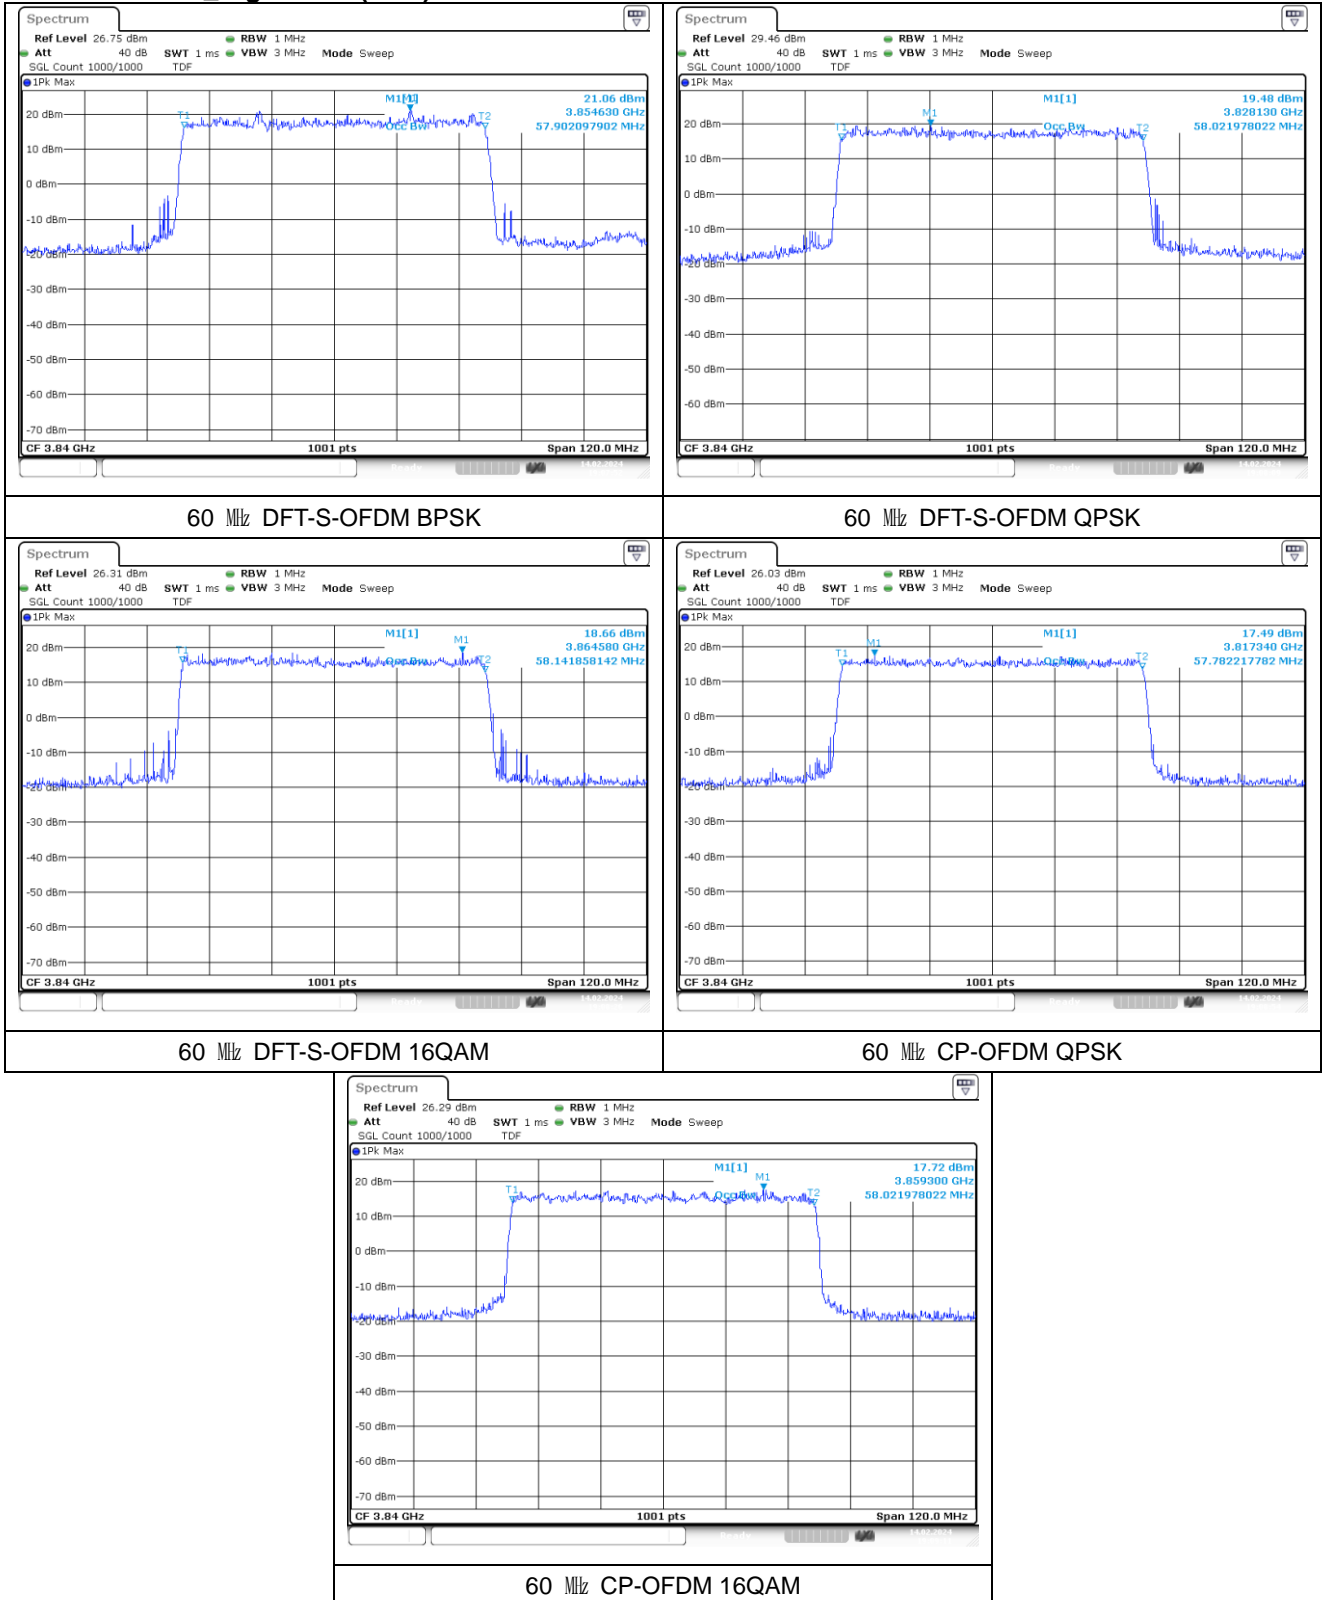

NR band 77/78_Low Band (FCC)

NR band 77/78_Low Band (FCC)

NR band 77/78_Low Band (FCC)

90 MHz DFT-S-OFDM BPSK

90 MHz DFT-S-OFDM QPSK

90 MHz DFT-S-OFDM 16QAM

90 MHz CP-OFDM QPSK

90 MHz CP-OFDM 16QAM

NR band 77/78_Low Band (FCC)

NR band 77/78_High Band (FCC)

NR band 77/78_High Band (FCC)

NR band 77/78_High Band (FCC)

NR band 77/78_High Band (FCC)

NR band 77/78_High Band (FCC)

NR band 77/78_High Band (FCC)

NR band 77/78_High Band (FCC)

NR band 77/78_High Band (FCC)

NR band 77/78_High Band (FCC)

NR band 7778_Low Band (IC)

NR band 77/78_Low Band (IC)

NR band 7778_Low Band (IC)

NR band 77/78_Low Band (IC)

NR band 7778_Low Band (IC)