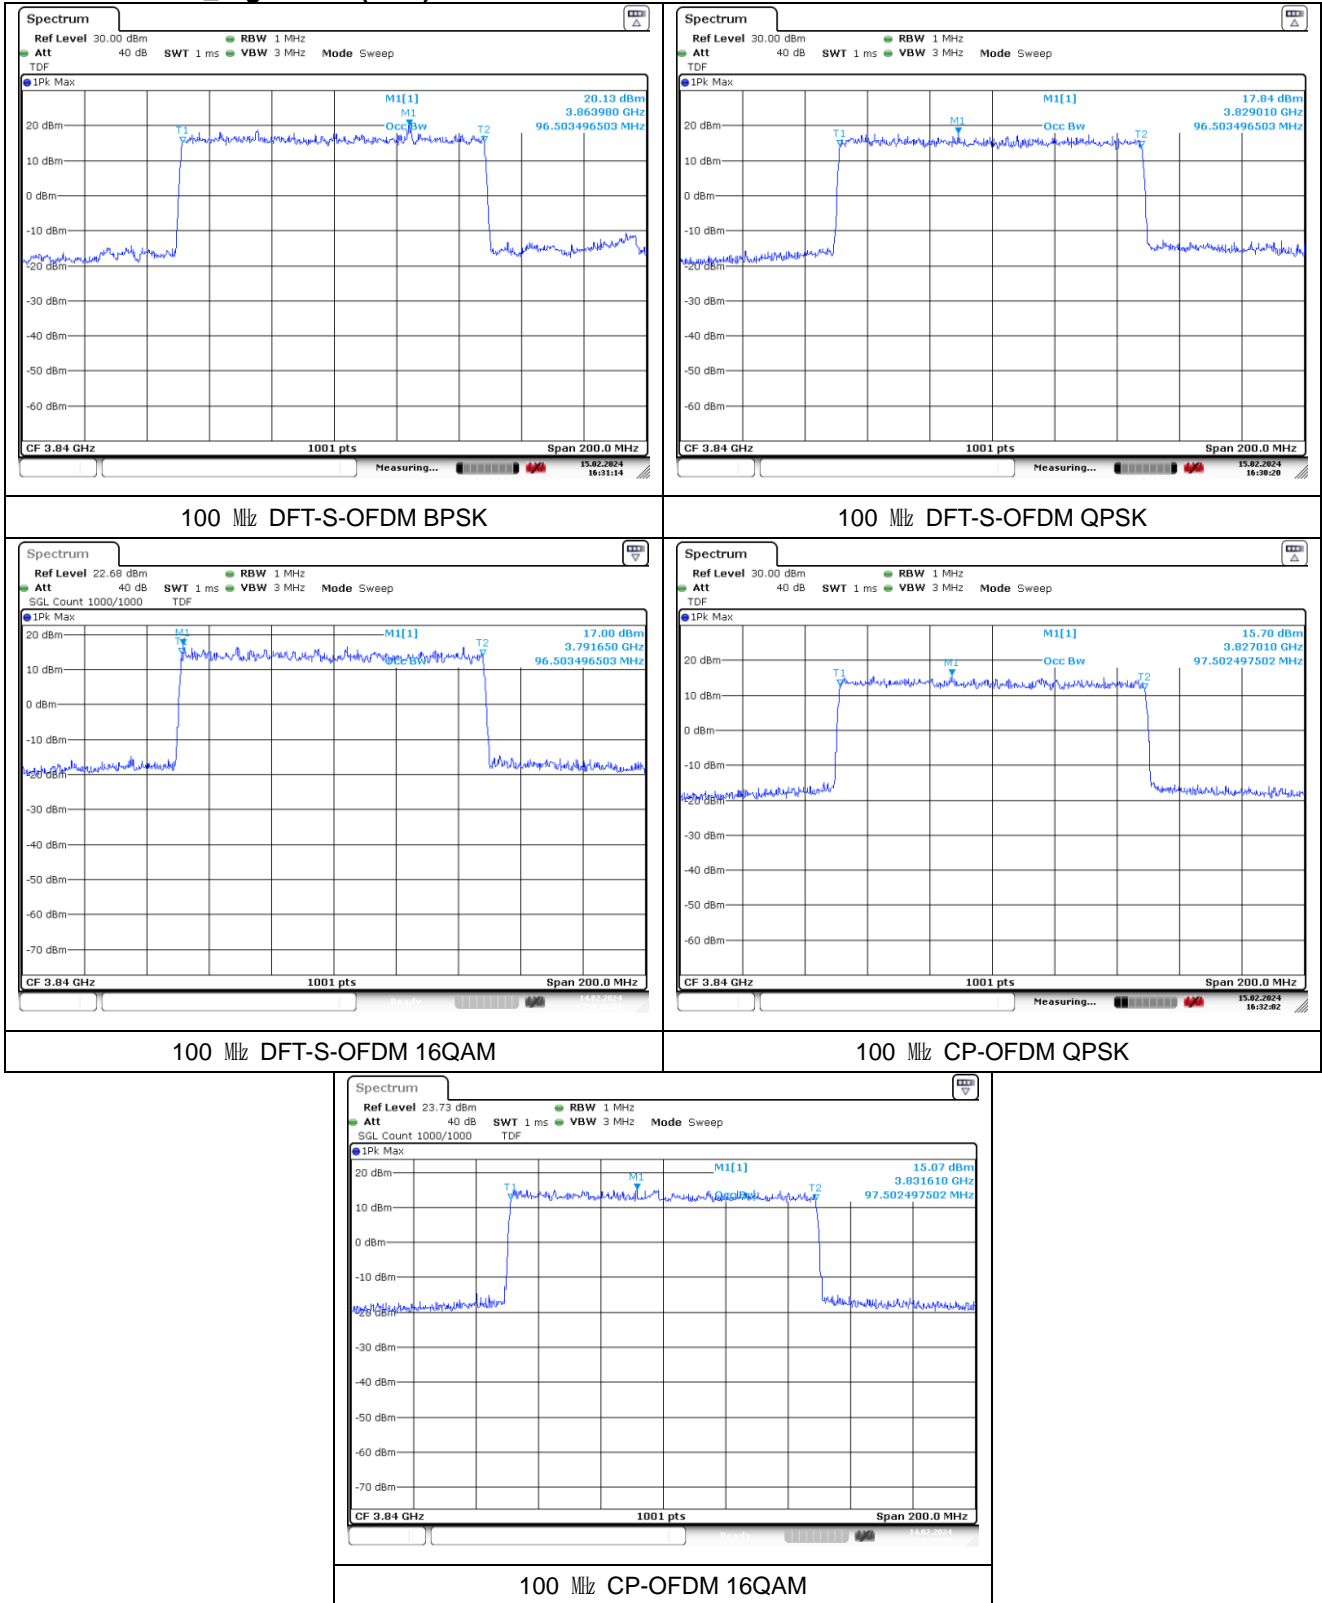

NR band 77/78_Low Band (FCC)

NR band 77/78_Low Band (FCC)

NR band 77/78_Low Band (FCC)

90 MHz DFT-S-OFDM BPSK

90 MHz DFT-S-OFDM QPSK

90 MHz DFT-S-OFDM 16QAM

90 MHz CP-OFDM QPSK

90 MHz CP-OFDM 16QAM

NR band 77/78_Low Band (FCC)

NR band 77/78_High Band (FCC)

NR band 77/78_High Band (FCC)

NR band 77/78_High Band (FCC)

NR band 77/78_High Band (FCC)

NR band 77/78_High Band (FCC)

NR band 77/78_High Band (FCC)

NR band 77/78_High Band (FCC)

NR band 77/78_High Band (FCC)

NR band 77/78_High Band (FCC)

NR band 7778_Low Band (IC)

NR band 77/78_Low Band (IC)

NR band 7778_Low Band (IC)

NR band 77/78_Low Band (IC)

NR band 7778_Low Band (IC)