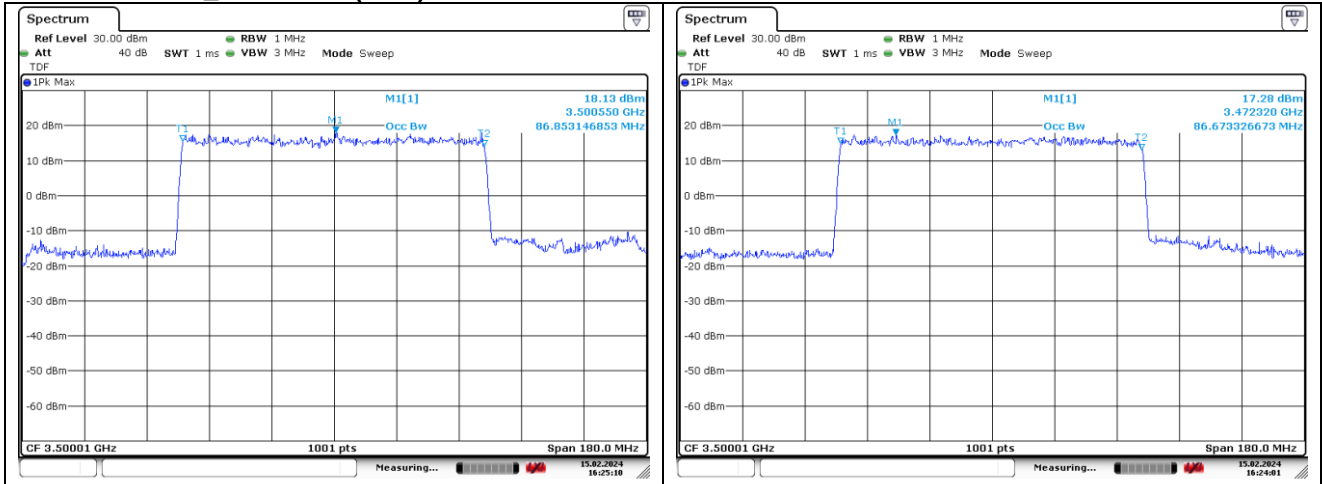

NR band 77/78_Low Band (FCC)

NR band 77/78_Low Band (FCC)

50 MHz DFT-S-OFDM BPSK

50 MHz DFT-S-OFDM QPSK

50 MHz DFT-S-OFDM 16QAM

50 MHz CP-OFDM QPSK

50 MHz CP-OFDM 16QAM

NR band 77/78_Low Band (FCC)

NR band 77/78_Low Band (FCC)

NR band 77/78_Low Band (FCC)

NR band 77/78_Low Band (FCC)

90 MHz DFT-S-OFDM BPSK

90 MHz DFT-S-OFDM QPSK

90 MHz DFT-S-OFDM 16QAM

90 MHz CP-OFDM QPSK

90 MHz CP-OFDM 16QAM