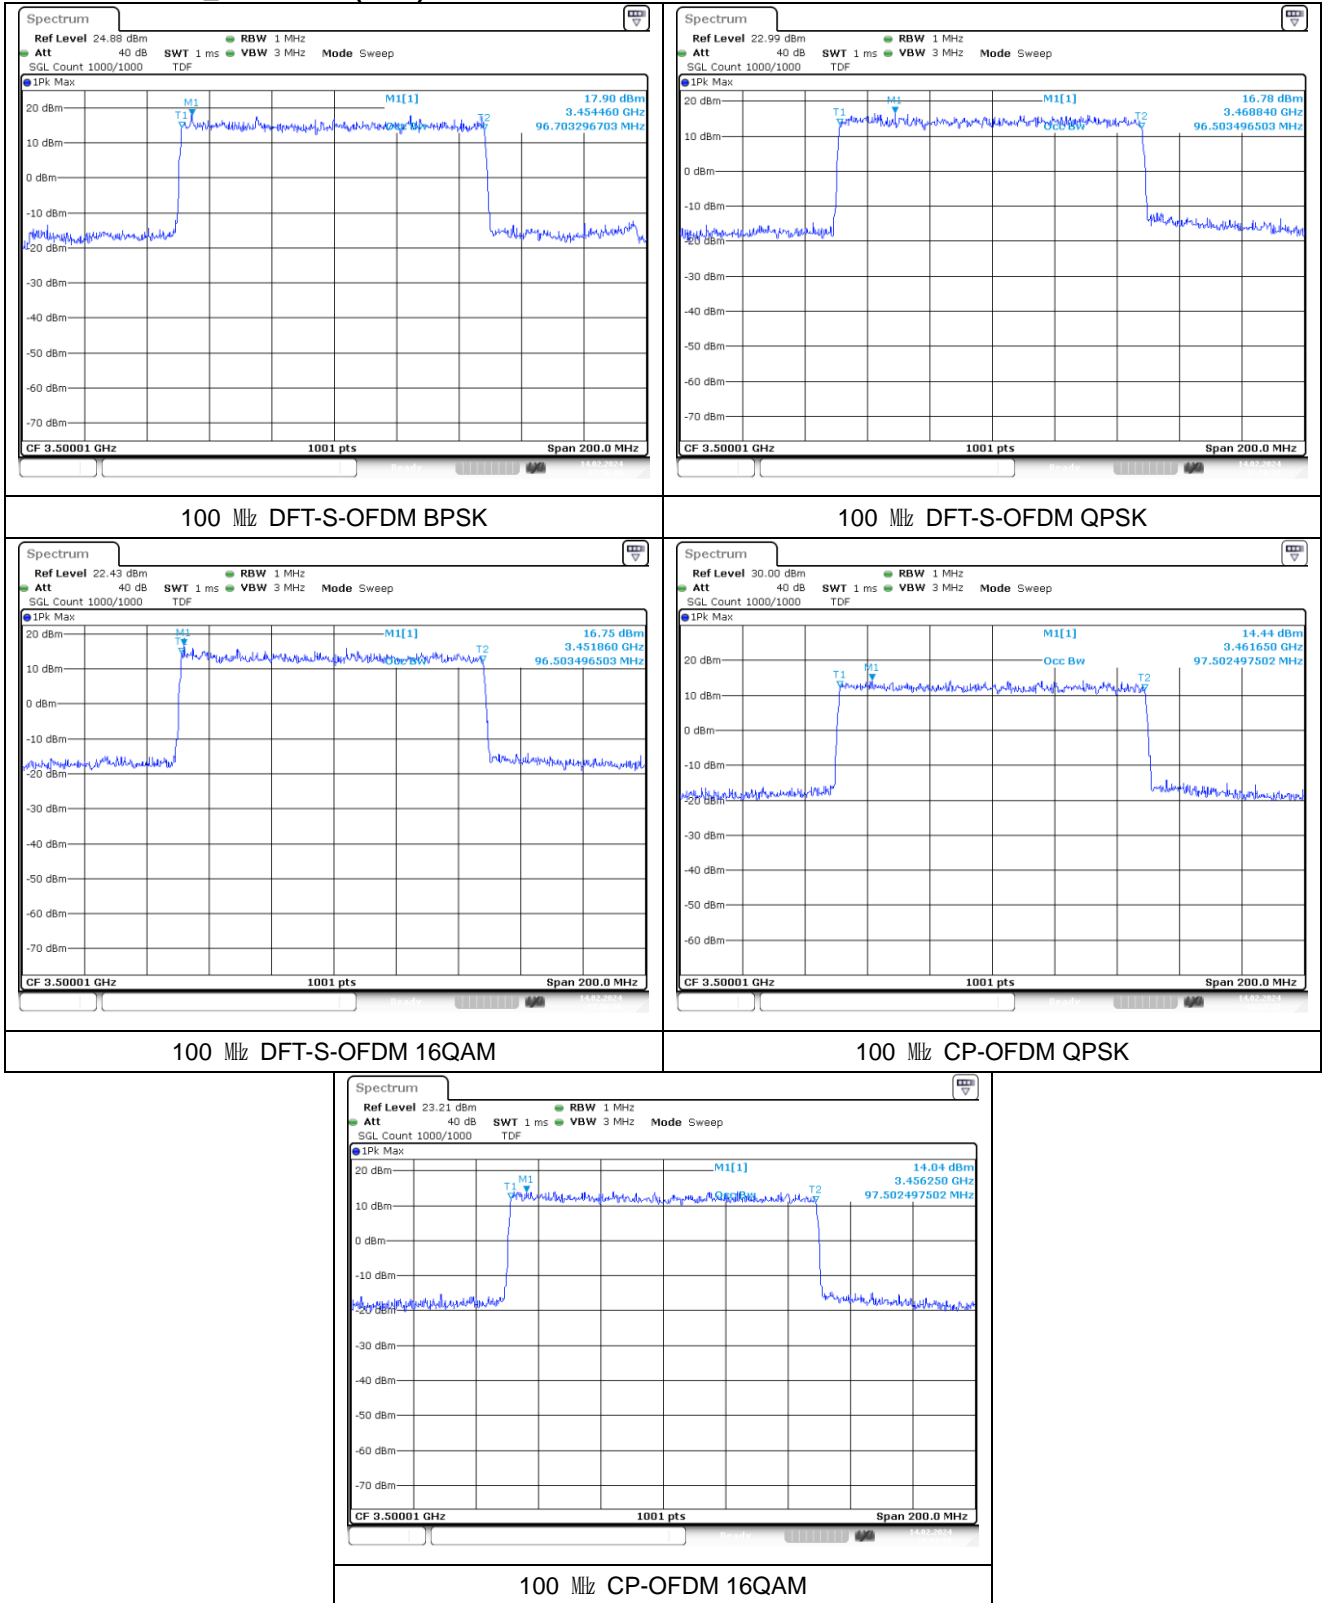

NR band 77/78_Low Band (FCC)

NR band 77/78_Low Band (FCC)

50 MHz DFT-S-OFDM BPSK

50 MHz DFT-S-OFDM QPSK

50 MHz DFT-S-OFDM 16QAM

50 MHz CP-OFDM QPSK

50 MHz CP-OFDM 16QAM

NR band 77/78_Low Band (FCC)

NR band 77/78_Low Band (FCC)

NR band 77/78_Low Band (FCC)

NR band 77/78_Low Band (FCC)

90 MHz DFT-S-OFDM BPSK

90 MHz DFT-S-OFDM QPSK

90 MHz DFT-S-OFDM 16QAM

90 MHz CP-OFDM QPSK

90 MHz CP-OFDM 16QAM

NR band 77/78_Low Band (FCC)

NR band 77/78_High Band (FCC)

NR band 77/78_High Band (FCC)

NR band 77/78_High Band (FCC)

NR band 77/78_High Band (FCC)

NR band 77/78_High Band (FCC)

NR band 77/78_High Band (FCC)

NR band 77/78_High Band (FCC)

NR band 77/78_High Band (FCC)

NR band 77/78_High Band (FCC)

NR band 7778_Low Band (IC)

NR band 77/78_Low Band (IC)

NR band 7778_Low Band (IC)

NR band 77/78_Low Band (IC)

NR band 7778_Low Band (IC)