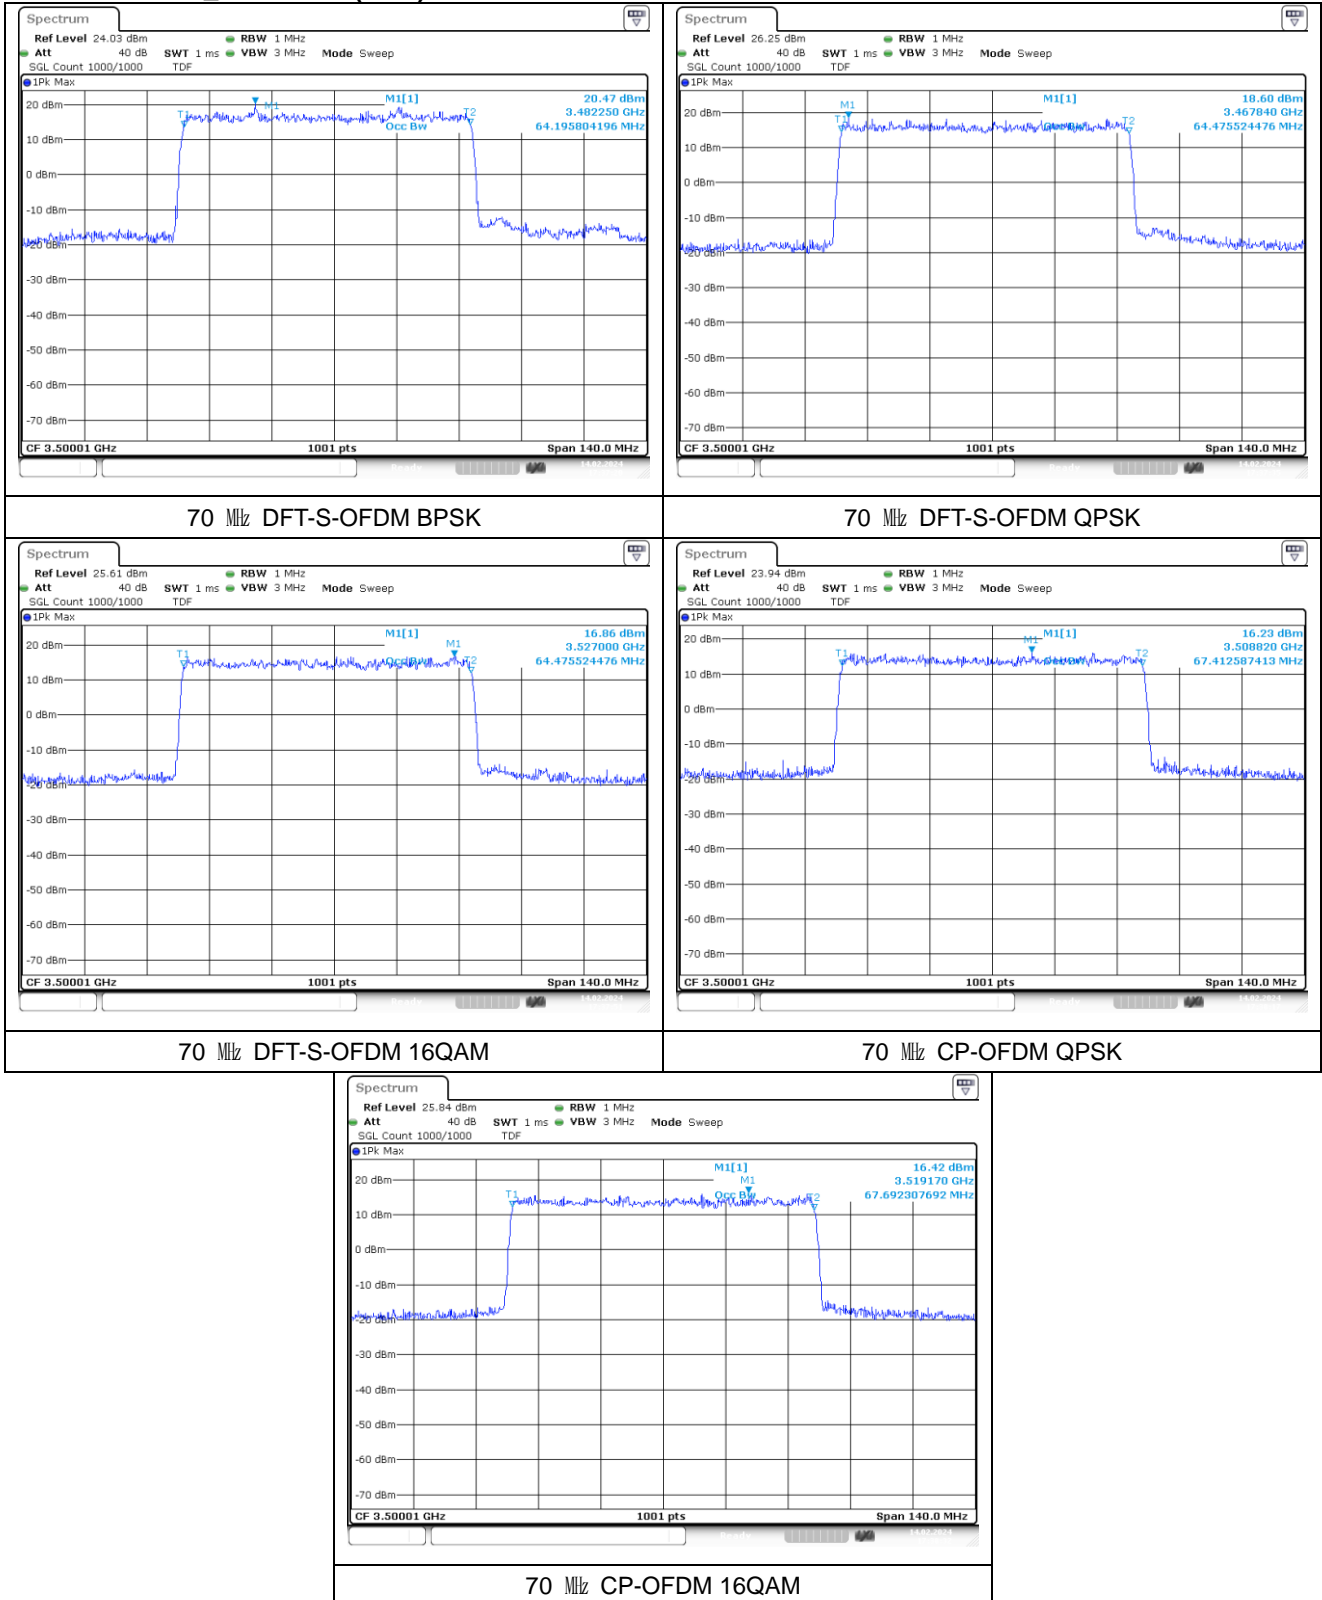

NR band 77/78_Low Band (FCC)

NR band 77/78_Low Band (FCC)

50 MHz DFT-S-OFDM BPSK

50 MHz DFT-S-OFDM QPSK

50 MHz DFT-S-OFDM 16QAM

50 MHz CP-OFDM QPSK

50 MHz CP-OFDM 16QAM

NR band 77/78_Low Band (FCC)

NR band 77/78_Low Band (FCC)

NR band 77/78_Low Band (FCC)

NR band 77/78_Low Band (FCC)

90 MHz DFT-S-OFDM BPSK

90 MHz DFT-S-OFDM QPSK

90 MHz DFT-S-OFDM 16QAM

90 MHz CP-OFDM QPSK

90 MHz CP-OFDM 16QAM

NR band 77/78_Low Band (FCC)

NR band 77/78_High Band (FCC)

NR band 77/78_High Band (FCC)

NR band 77/78_High Band (FCC)

NR band 77/78_High Band (FCC)

NR band 77/78_High Band (FCC)

NR band 77/78_High Band (FCC)