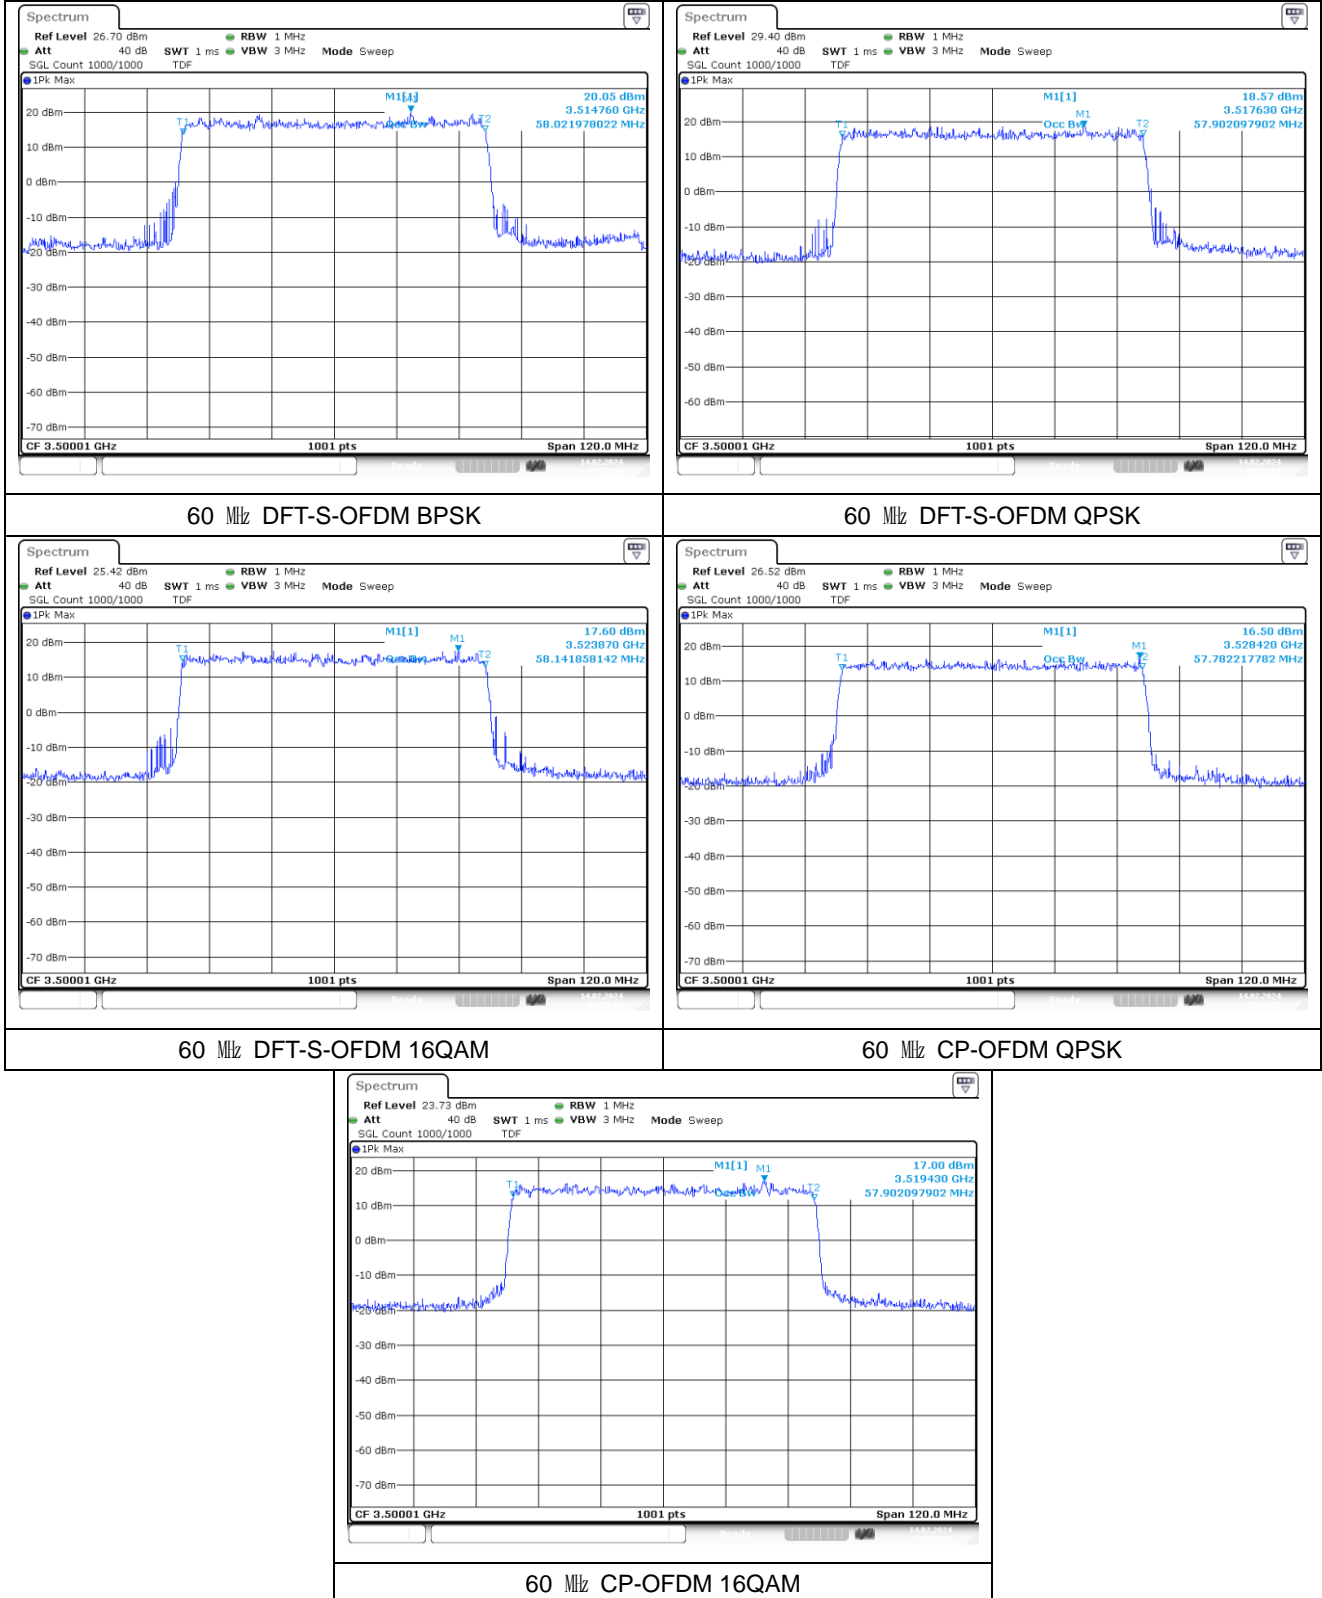

NR band 77/78_Low Band (FCC)

NR band 77/78_Low Band (FCC)

50 MHz DFT-S-OFDM BPSK

50 MHz DFT-S-OFDM QPSK

50 MHz DFT-S-OFDM 16QAM

50 MHz CP-OFDM QPSK

50 MHz CP-OFDM 16QAM

NR band 77/78_Low Band (FCC)

NR band 77/78_Low Band (FCC)

NR band 77/78_Low Band (FCC)

NR band 77/78_Low Band (FCC)

90 MHz DFT-S-OFDM BPSK

90 MHz DFT-S-OFDM QPSK

90 MHz DFT-S-OFDM 16QAM

90 MHz CP-OFDM QPSK

90 MHz CP-OFDM 16QAM

NR band 77/78_Low Band (FCC)

NR band 77/78_High Band (FCC)

NR band 77/78_High Band (FCC)

NR band 77/78_High Band (FCC)

NR band 77/78_High Band (FCC)

NR band 77/78_High Band (FCC)

NR band 77/78_High Band (FCC)