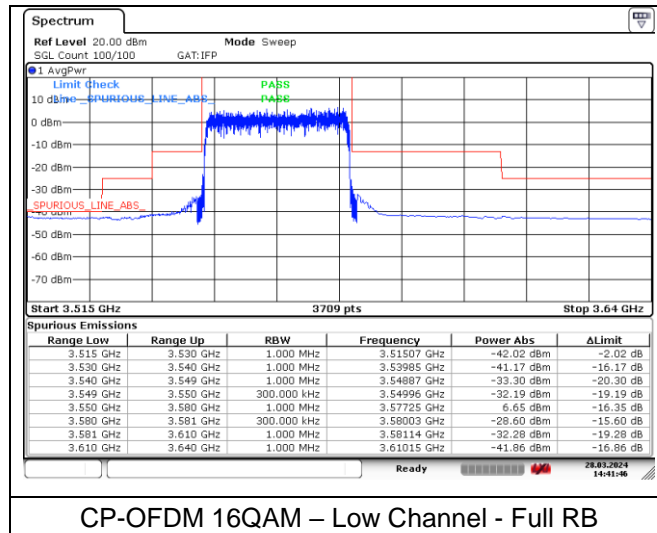

NR band 48 (30 MHz)

CP-OFDM QPSK - Low Channel - 1 RB

CP-OFDM QPSK - Low Channel - 1 RB

CP-OFDM QPSK - Low Channel - Full RB

NR band 48 (30 MHz)

CP-OFDM 16QAM - Low Channel - 1 RB

CP-OFDM 16QAM - Low Channel - 1 RB