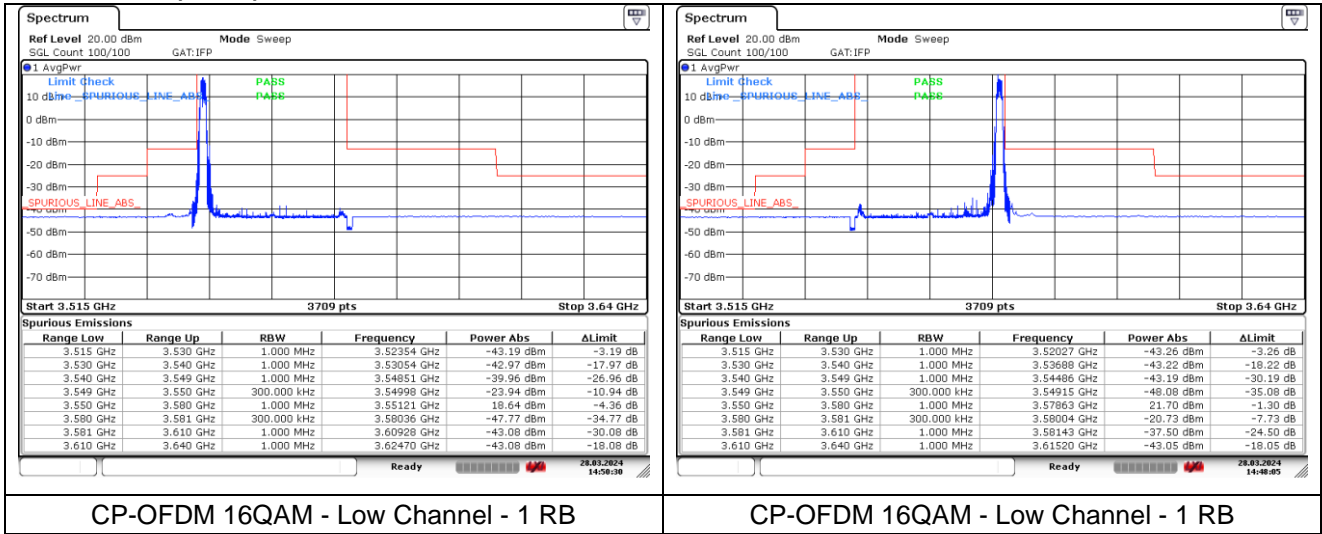

NR band 48 (30 MHz)

CP-OFDM QPSK - Low Channel - 1 RB

CP-OFDM QPSK - Low Channel - 1 RB

CP-OFDM QPSK - Low Channel - Full RB

NR band 48 (30 MHz)

CP-OFDM 16QAM - Low Channel - 1 RB

CP-OFDM 16QAM - Low Channel - 1 RB