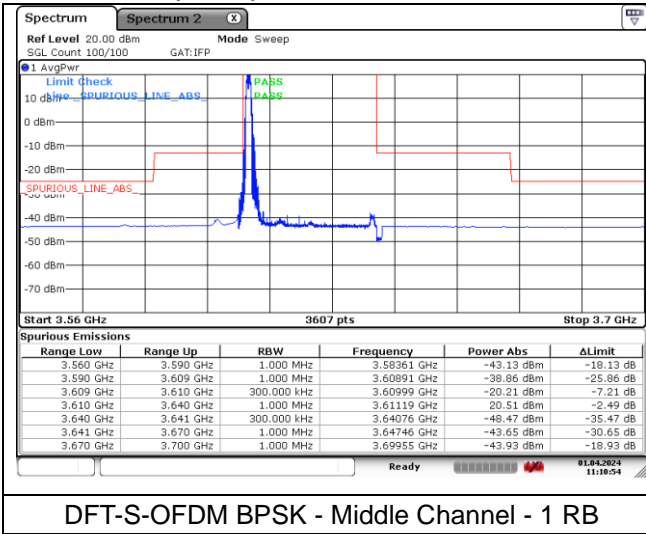

NR band 48 (30 MHz)