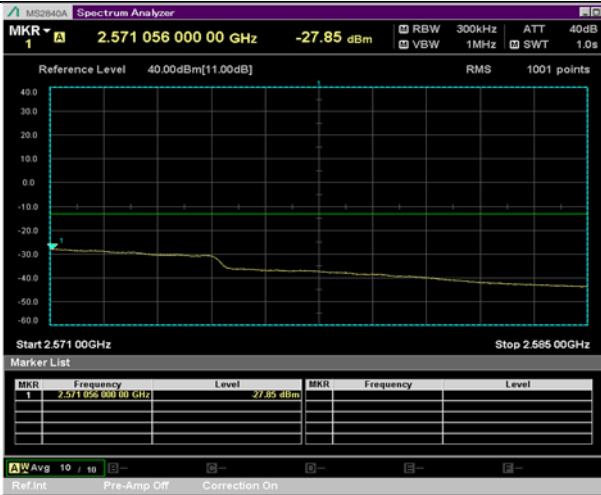

16QAM

BW 15 MHz, 2562.5 MHz, Full RB