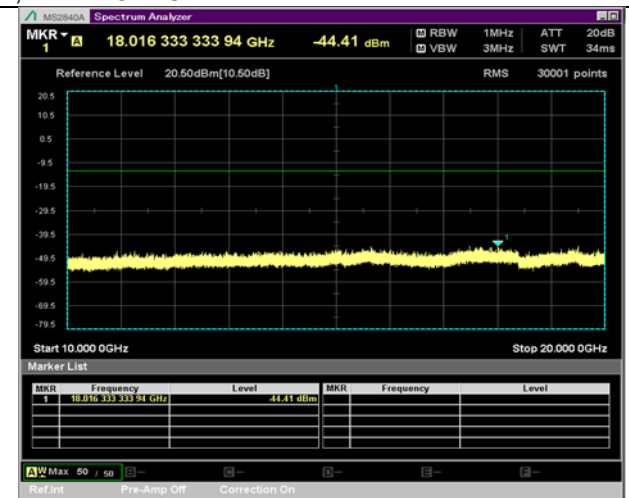

LTE Band 5 Spurious Plot

BW 1.4 MHz, QPSK, 1 RB LOW CH

BW 1.4 MHz, QPSK, 1 RB MID CH

BW 1.4 MHz, QPSK, 1 RB HIGH CH

**BW 3 MHz, QPSK, 1 RB LOW CH**

**BW 3 MHz, QPSK, 1 RB MID CH**

**BW 3 MHz, QPSK, 1 RB HIGH CH**

**BW 5 MHz, QPSK, 1 RB LOW CH**

**BW 5 MHz, QPSK, 1 RB MID CH**

**BW 5 MHz, QPSK, 1 RB HIGH CH**

BW 10 MHz, QPSK, 1 RB LOW CH

BW 10 MHz, QPSK, 1 RB MID CH

BW 10 MHz, QPSK, 1 RB HIGH CH

LTE Band 7 Spurious Plot

BW 5 MHz, QPSK, 1 RB LOW CH

BW 5 MHz, QPSK, 1 RB MID CH

BW 5 MHz, QPSK, 1 RB HIGH CH

BW 10 MHz, QPSK, 1 RB LOW CH

BW 10 MHz, QPSK, 1 RB MID CH

BW 10 MHz, QPSK, 1 RB HIGH CH

**BW 15 MHz, QPSK, 1 RB LOW CH**

**BW 15 MHz, QPSK, 1 RB MID CH**