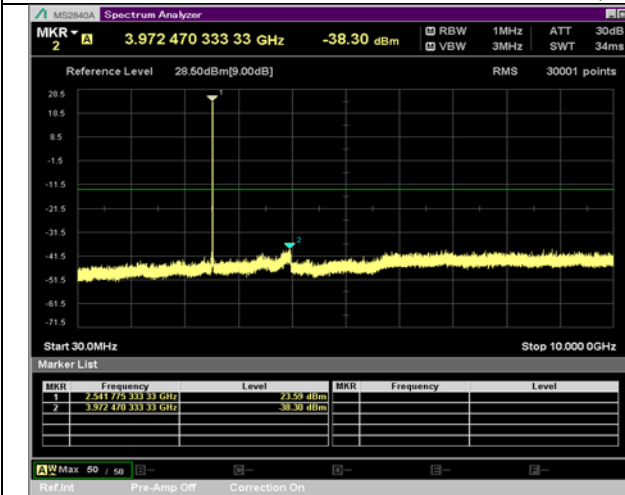

**BW 5 MHz, QPSK, 1 RB LOW CH**

**BW 5 MHz, QPSK, 1 RB MID CH**

**BW 5 MHz, QPSK, 1 RB HIGH CH**

BW 10 MHz, QPSK, 1 RB LOW CH

BW 10 MHz, QPSK, 1 RB MID CH

BW 10 MHz, QPSK, 1 RB HIGH CH

LTE Band 7 Spurious Plot

BW 5 MHz, QPSK, 1 RB LOW CH

BW 5 MHz, QPSK, 1 RB MID CH

BW 5 MHz, QPSK, 1 RB HIGH CH

BW 10 MHz, QPSK, 1 RB LOW CH

BW 10 MHz, QPSK, 1 RB MID CH

BW 10 MHz, QPSK, 1 RB HIGH CH

**BW 15 MHz, QPSK, 1 RB LOW CH**

**BW 15 MHz, QPSK, 1 RB MID CH**