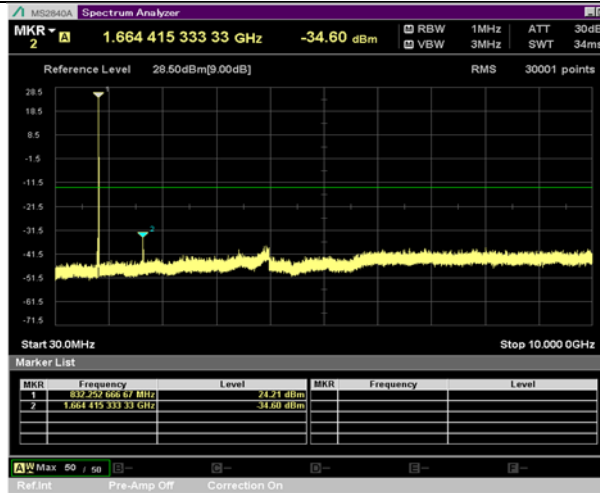

LTE Band 5 Spurious Plot

BW 1.4 MHz, QPSK, 1 RB LOW CH

BW 1.4 MHz, QPSK, 1 RB MID CH

BW 1.4 MHz, QPSK, 1 RB HIGH CH

**BW 3 MHz, QPSK, 1 RB LOW CH**

**BW 3 MHz, QPSK, 1 RB MID CH**

**BW 3 MHz, QPSK, 1 RB HIGH CH**

**BW 5 MHz, QPSK, 1 RB LOW CH**

**BW 5 MHz, QPSK, 1 RB MID CH**

**BW 5 MHz, QPSK, 1 RB HIGH CH**

BW 10 MHz, QPSK, 1 RB LOW CH

BW 10 MHz, QPSK, 1 RB MID CH

BW 10 MHz, QPSK, 1 RB HIGH CH

LTE Band 7 Spurious Plot