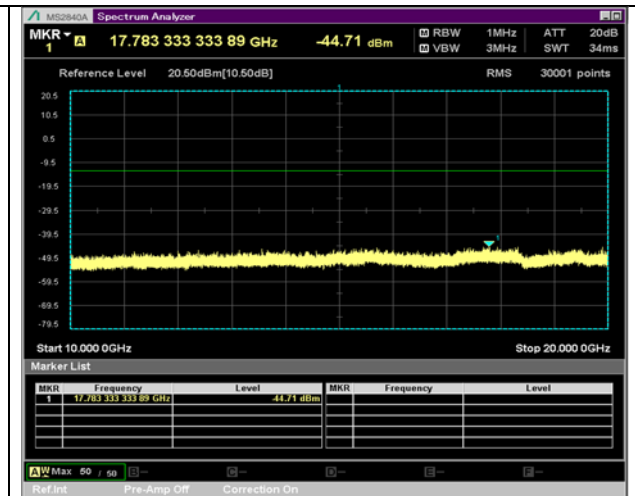

BW 5 MHz, QPSK, 1 RB HIGH CH