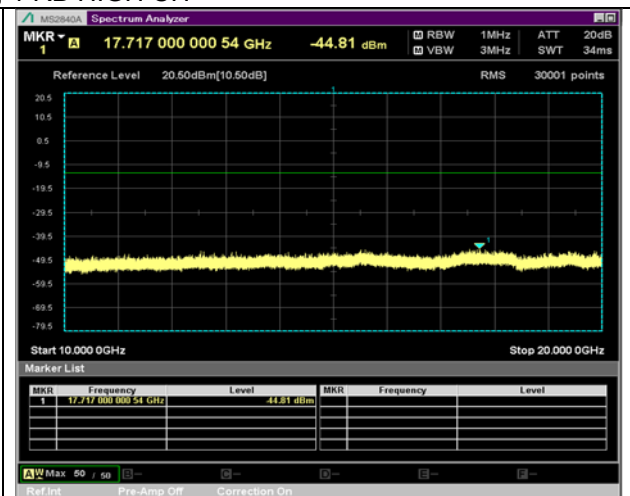

BW 10 MHz, QPSK, 1 RB HIGH CH