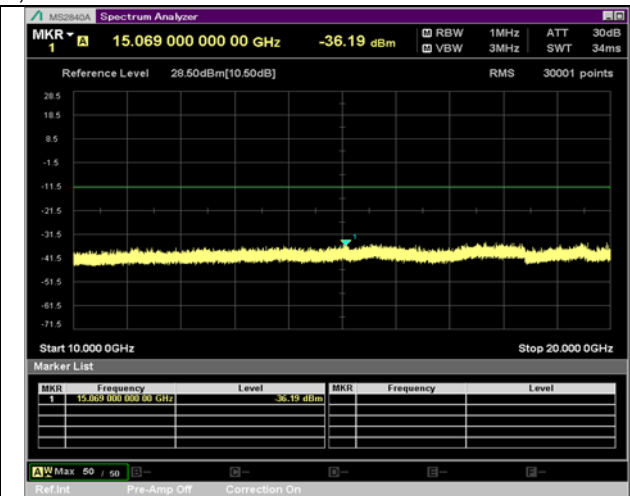

BW 10 MHz, QPSK, 1 RB MID CH

BW 10 MHz, QPSK, 1 RB HIGH CH

BW 15 MHz, QPSK, 1 RB LOW CH

BW 15 MHz, QPSK, 1 RB MID CH

BW 15 MHz, QPSK, 1 RB HIGH CH

BW 20 MHz, QPSK, 1 RB LOW CH

BW 20 MHz, QPSK, 1 RB MID CH

BW 20 MHz, QPSK, 1 RB HIGH CH

LTE Band 5 Spurious Plot

BW 1.4 MHz, QPSK, 1 RB LOW CH

BW 1.4 MHz, QPSK, 1 RB MID CH

BW 1.4 MHz, QPSK, 1 RB HIGH CH

**BW 3 MHz, QPSK, 1 RB LOW CH**

**BW 3 MHz, QPSK, 1 RB MID CH**

**BW 3 MHz, QPSK, 1 RB HIGH CH**