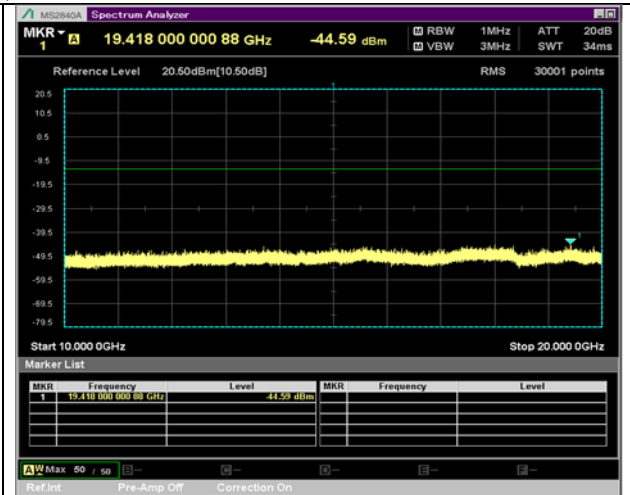

BW 10 MHz, QPSK, 1 RB MID CH