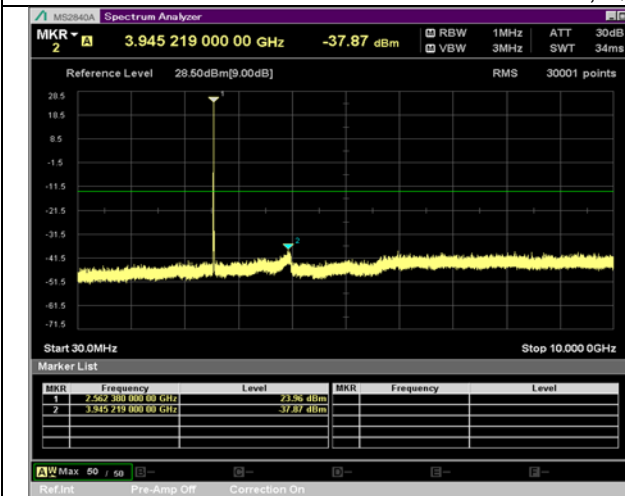

BW 15 MHz, QPSK, 1 RB HIGH CH