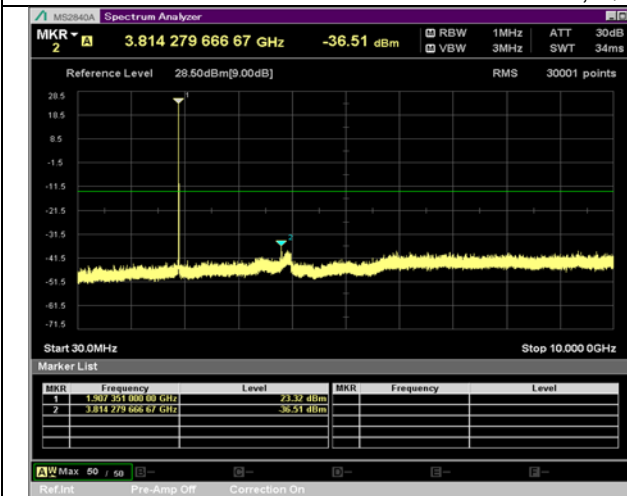

BW 20 MHz, 1770 MHz, 50 RB

QPSK

16QAM

BW 20 MHz, 1770 MHz, Full RB

LTE Band 2 Spurious Plot

BW 1.4 MHz, QPSK, 1 RB LOW CH

BW 1.4 MHz, QPSK, 1 RB MID CH

BW 1.4 MHz, QPSK, 1 RB HIGH CH

**BW 3 MHz, QPSK, 1 RB LOW CH**

**BW 3 MHz, QPSK, 1 RB MID CH**

**BW 3 MHz, QPSK, 1 RB HIGH CH**

**BW 5 MHz, QPSK, 1 RB LOW CH**

**BW 5 MHz, QPSK, 1 RB MID CH**

**BW 5 MHz, QPSK, 1 RB HIGH CH**

BW 10 MHz, QPSK, 1 RB LOW CH