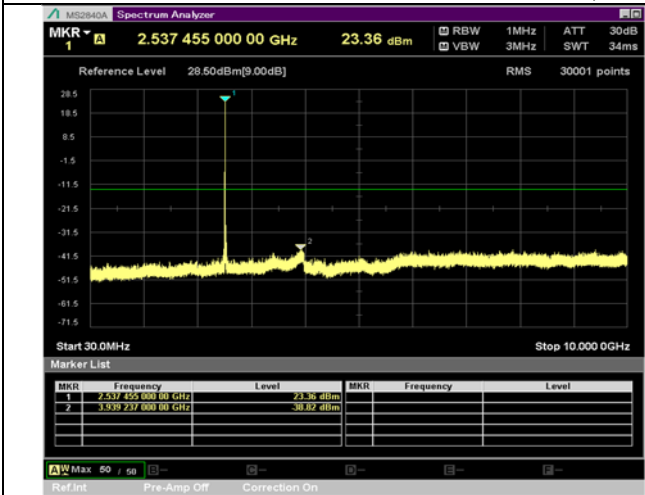

BW 5 MHz, QPSK, 1 RB MID CH