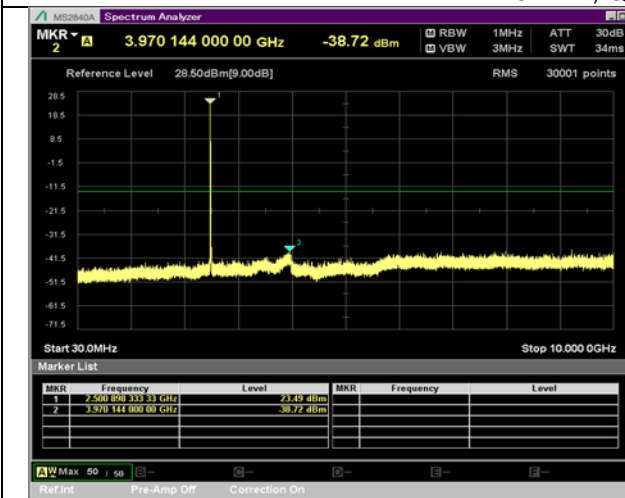

**BW 5 MHz, QPSK, 1 RB LOW CH**

**BW 5 MHz, QPSK, 1 RB MID CH**

**BW 5 MHz, QPSK, 1 RB HIGH CH**

BW 10 MHz, QPSK, 1 RB LOW CH

BW 10 MHz, QPSK, 1 RB MID CH

BW 10 MHz, QPSK, 1 RB HIGH CH

LTE Band 7 Spurious Plot

BW 5 MHz, QPSK, 1 RB LOW CH

BW 5 MHz, QPSK, 1 RB MID CH

BW 5 MHz, QPSK, 1 RB HIGH CH

BW 10 MHz, QPSK, 1 RB LOW CH

BW 10 MHz, QPSK, 1 RB MID CH

BW 10 MHz, QPSK, 1 RB HIGH CH

**BW 15 MHz, QPSK, 1 RB LOW CH**

**BW 15 MHz, QPSK, 1 RB MID CH**