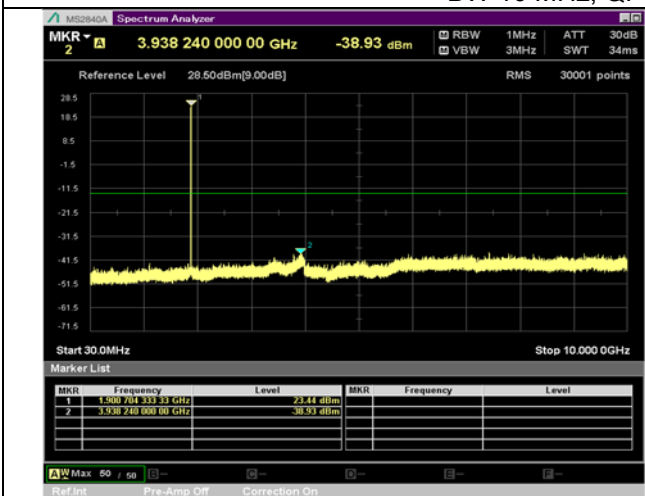

BW 10 MHz, QPSK, 1 RB HIGH CH