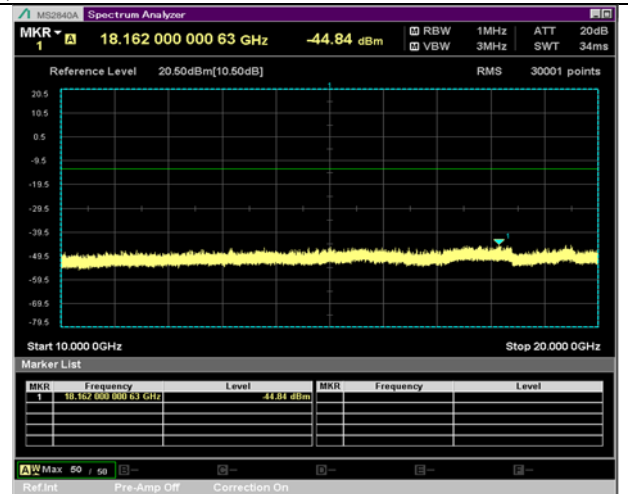

BW 10 MHz, QPSK, 1 RB MID CH

BW 10 MHz, QPSK, 1 RB HIGH CH

BW 15 MHz, QPSK, 1 RB LOW CH

BW 15 MHz, QPSK, 1 RB MID CH

BW 15 MHz, QPSK, 1 RB HIGH CH

BW 20 MHz, QPSK, 1 RB LOW CH

BW 20 MHz, QPSK, 1 RB MID CH

BW 20 MHz, QPSK, 1 RB HIGH CH

LTE Band 5 Spurious Plot

BW 1.4 MHz, QPSK, 1 RB LOW CH

BW 1.4 MHz, QPSK, 1 RB MID CH

BW 1.4 MHz, QPSK, 1 RB HIGH CH

**BW 3 MHz, QPSK, 1 RB LOW CH**

**BW 3 MHz, QPSK, 1 RB MID CH**

**BW 3 MHz, QPSK, 1 RB HIGH CH**