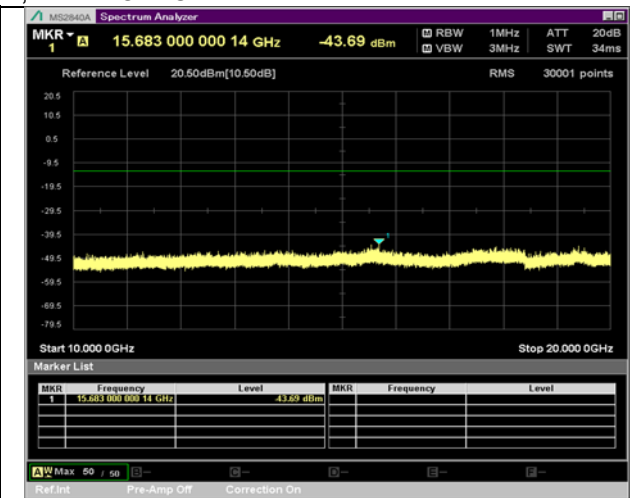

BW 10 MHz, QPSK, 1 RB MID CH

BW 10 MHz, QPSK, 1 RB HIGH CH

BW 15 MHz, QPSK, 1 RB LOW CH

BW 15 MHz, QPSK, 1 RB MID CH

BW 15 MHz, QPSK, 1 RB HIGH CH

BW 20 MHz, QPSK, 1 RB LOW CH

BW 20 MHz, QPSK, 1 RB MID CH

BW 20 MHz, QPSK, 1 RB HIGH CH

LTE Band 5 Spurious Plot

BW 1.4 MHz, QPSK, 1 RB LOW CH

BW 1.4 MHz, QPSK, 1 RB MID CH

BW 1.4 MHz, QPSK, 1 RB HIGH CH

**BW 3 MHz, QPSK, 1 RB LOW CH**

**BW 3 MHz, QPSK, 1 RB MID CH**

**BW 3 MHz, QPSK, 1 RB HIGH CH**