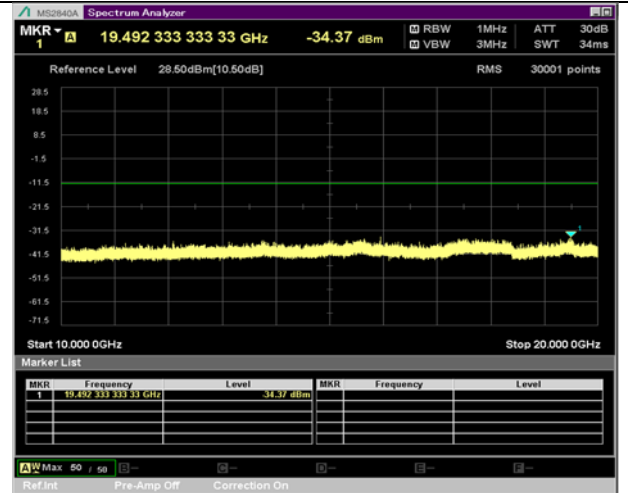

BW 10 MHz, QPSK, 1 RB MID CH

BW 10 MHz, QPSK, 1 RB HIGH CH

BW 15 MHz, QPSK, 1 RB LOW CH

BW 15 MHz, QPSK, 1 RB MID CH

BW 15 MHz, QPSK, 1 RB HIGH CH

BW 20 MHz, QPSK, 1 RB LOW CH

BW 20 MHz, QPSK, 1 RB MID CH

BW 20 MHz, QPSK, 1 RB HIGH CH

LTE Band 5 Spurious Plot

BW 1.4 MHz, QPSK, 1 RB LOW CH

BW 1.4 MHz, QPSK, 1 RB MID CH

BW 1.4 MHz, QPSK, 1 RB HIGH CH

**BW 3 MHz, QPSK, 1 RB LOW CH**

**BW 3 MHz, QPSK, 1 RB MID CH**

**BW 3 MHz, QPSK, 1 RB HIGH CH**