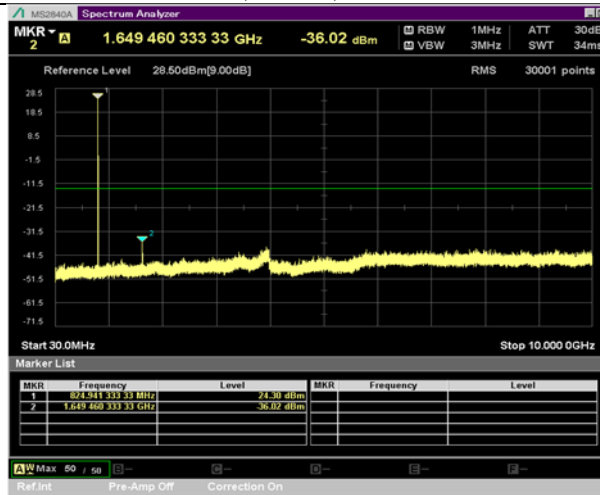

LTE Band 5 Spurious Plot

BW 1.4 MHz, QPSK, 1 RB LOW CH

BW 1.4 MHz, QPSK, 1 RB MID CH

BW 1.4 MHz, QPSK, 1 RB HIGH CH

**BW 3 MHz, QPSK, 1 RB LOW CH**

**BW 3 MHz, QPSK, 1 RB MID CH**

**BW 3 MHz, QPSK, 1 RB HIGH CH**

**BW 5 MHz, QPSK, 1 RB LOW CH**

**BW 5 MHz, QPSK, 1 RB MID CH**

**BW 5 MHz, QPSK, 1 RB HIGH CH**

BW 10 MHz, QPSK, 1 RB LOW CH

BW 10 MHz, QPSK, 1 RB MID CH

BW 10 MHz, QPSK, 1 RB HIGH CH

LTE Band 7 Spurious Plot