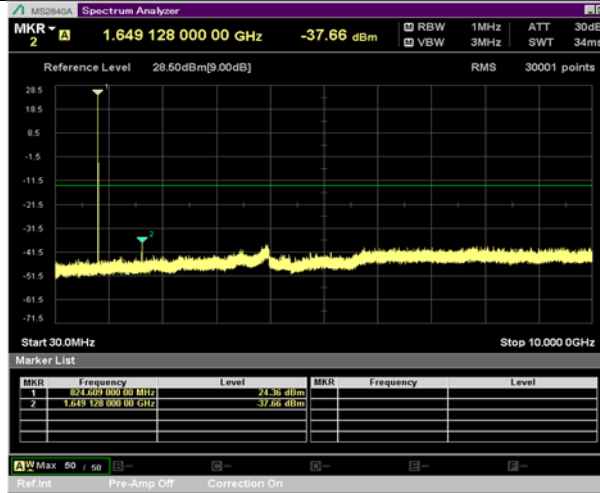

BW 10 MHz, QPSK, 1 RB MID CH

BW 10 MHz, QPSK, 1 RB HIGH CH

BW 15 MHz, QPSK, 1 RB LOW CH

BW 15 MHz, QPSK, 1 RB MID CH

BW 15 MHz, QPSK, 1 RB HIGH CH

BW 20 MHz, QPSK, 1 RB LOW CH

BW 20 MHz, QPSK, 1 RB MID CH

BW 20 MHz, QPSK, 1 RB HIGH CH

LTE Band 5 Spurious Plot

BW 1.4 MHz, QPSK, 1 RB LOW CH

BW 1.4 MHz, QPSK, 1 RB MID CH

BW 1.4 MHz, QPSK, 1 RB HIGH CH

**BW 3 MHz, QPSK, 1 RB LOW CH**

**BW 3 MHz, QPSK, 1 RB MID CH**

**BW 3 MHz, QPSK, 1 RB HIGH CH**