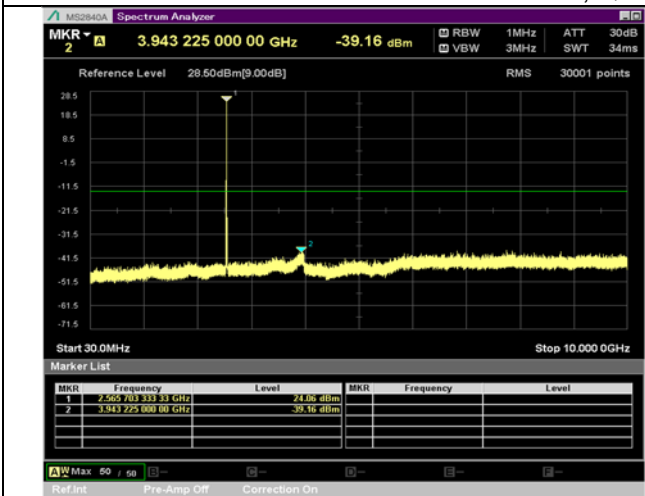

BW 5 MHz, QPSK, 1 RB HIGH CH