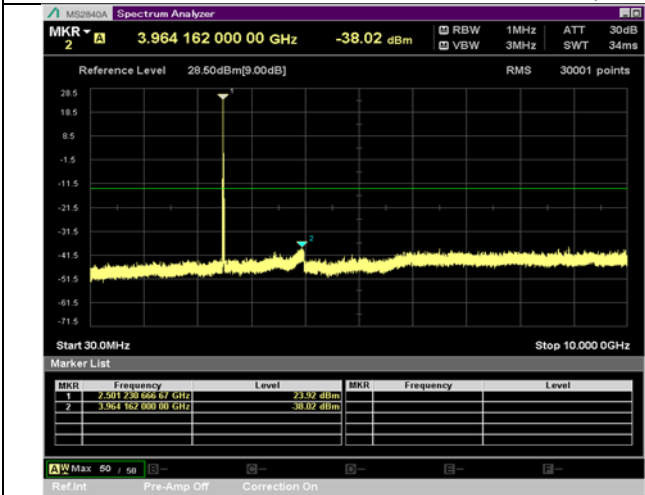

BW 20 MHz, QPSK, 1 RB LOW CH