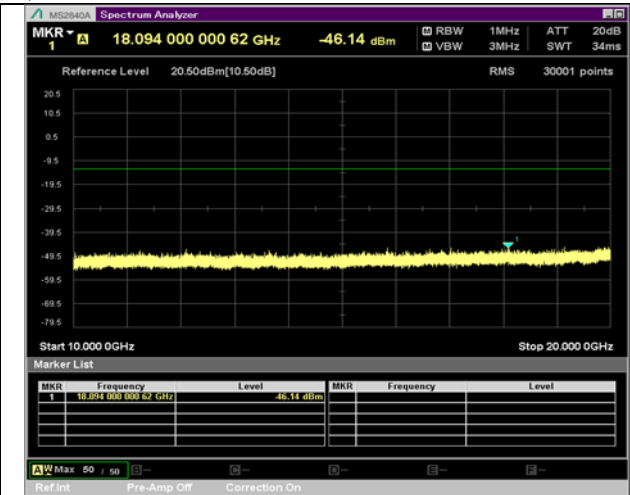

BW 10 MHz, QPSK, 1 RB MID CH

BW 10 MHz, QPSK, 1 RB HIGH CH

BW 15 MHz, QPSK, 1 RB LOW CH

BW 15 MHz, QPSK, 1 RB MID CH

BW 15 MHz, QPSK, 1 RB HIGH CH

BW 20 MHz, QPSK, 1 RB LOW CH

BW 20 MHz, QPSK, 1 RB MID CH

BW 20 MHz, QPSK, 1 RB HIGH CH

LTE Band 5 Spurious Plot

BW 1.4 MHz, QPSK, 1 RB LOW CH

BW 1.4 MHz, QPSK, 1 RB MID CH

BW 1.4 MHz, QPSK, 1 RB HIGH CH

**BW 3 MHz, QPSK, 1 RB LOW CH**

**BW 3 MHz, QPSK, 1 RB MID CH**

**BW 3 MHz, QPSK, 1 RB HIGH CH**