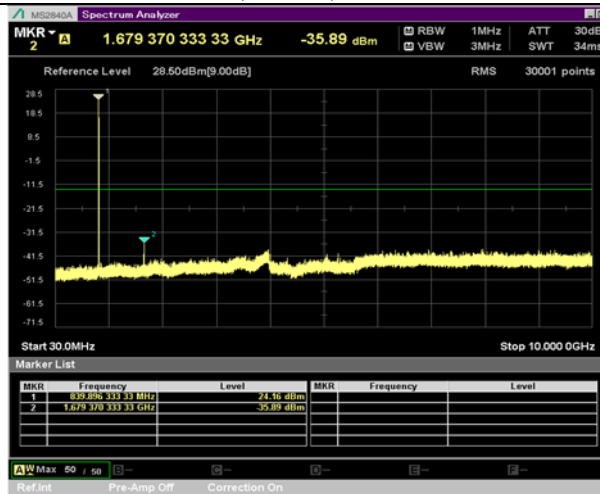

LTE Band 5 Spurious Plot

BW 1.4 MHz, QPSK, 1 RB LOW CH

BW 1.4 MHz, QPSK, 1 RB MID CH

BW 1.4 MHz, QPSK, 1 RB HIGH CH

**BW 3 MHz, QPSK, 1 RB LOW CH**

**BW 3 MHz, QPSK, 1 RB MID CH**

**BW 3 MHz, QPSK, 1 RB HIGH CH**

**BW 5 MHz, QPSK, 1 RB LOW CH**

**BW 5 MHz, QPSK, 1 RB MID CH**

**BW 5 MHz, QPSK, 1 RB HIGH CH**

BW 10 MHz, QPSK, 1 RB LOW CH

BW 10 MHz, QPSK, 1 RB MID CH

BW 10 MHz, QPSK, 1 RB HIGH CH

LTE Band 7 Spurious Plot