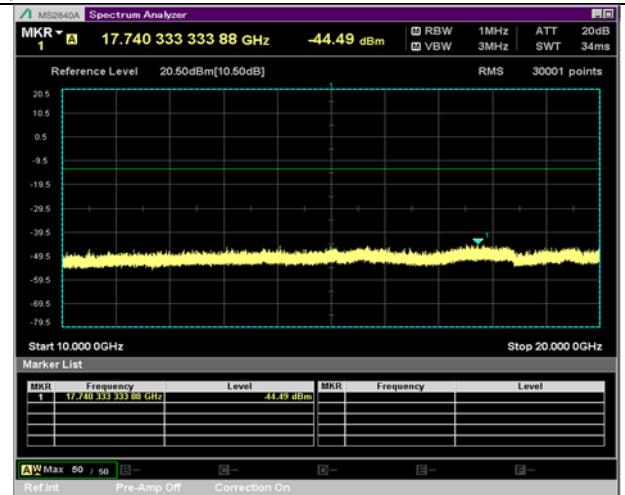

BW 20 MHz, 1770 MHz, 50 RB

QPSK

16QAM

BW 20 MHz, 1770 MHz, Full RB

LTE Band 2 Spurious Plot

BW 1.4 MHz, QPSK, 1 RB LOW CH

BW 1.4 MHz, QPSK, 1 RB MID CH

BW 1.4 MHz, QPSK, 1 RB HIGH CH

**BW 3 MHz, QPSK, 1 RB LOW CH**

**BW 3 MHz, QPSK, 1 RB MID CH**

**BW 3 MHz, QPSK, 1 RB HIGH CH**

**BW 5 MHz, QPSK, 1 RB LOW CH**

**BW 5 MHz, QPSK, 1 RB MID CH**

**BW 5 MHz, QPSK, 1 RB HIGH CH**

BW 10 MHz, QPSK, 1 RB LOW CH

LTE Band 5 Spurious Plot

BW 1.4 MHz, QPSK, 1 RB LOW CH

BW 1.4 MHz, QPSK, 1 RB MID CH

BW 1.4 MHz, QPSK, 1 RB HIGH CH

**BW 3 MHz, QPSK, 1 RB LOW CH**

**BW 3 MHz, QPSK, 1 RB MID CH**

**BW 3 MHz, QPSK, 1 RB HIGH CH**