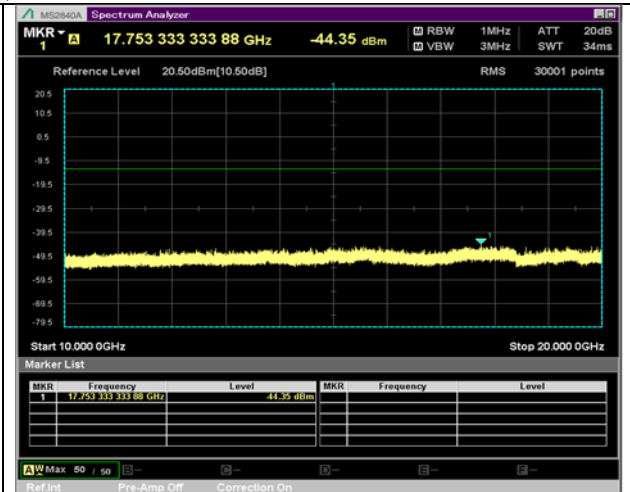

BW 20 MHz, QPSK, 1 RB MID CH