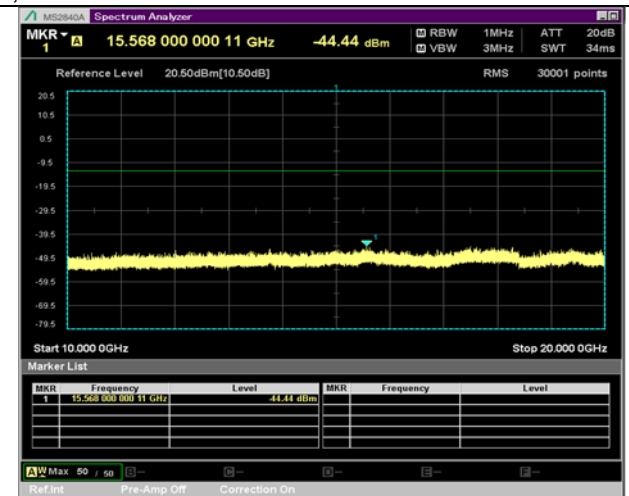

BW 15 MHz, QPSK, 1 RB HIGH CH