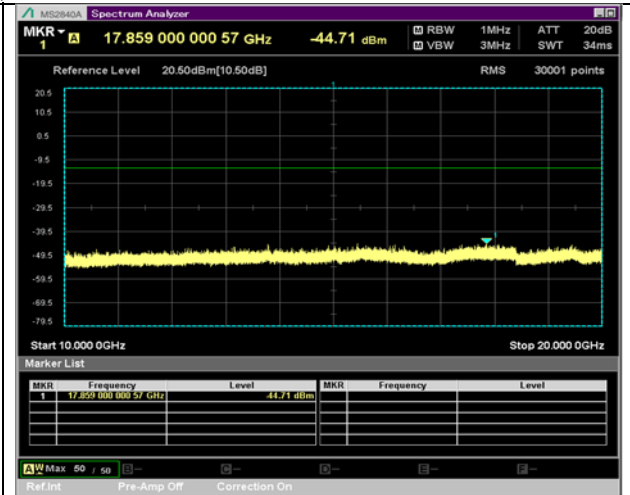

BW 20 MHz, 1770 MHz, 50 RB

QPSK

16QAM

BW 20 MHz, 1770 MHz, Full RB

LTE Band 2 Spurious Plot

BW 1.4 MHz, QPSK, 1 RB LOW CH

BW 1.4 MHz, QPSK, 1 RB MID CH

BW 1.4 MHz, QPSK, 1 RB HIGH CH

**BW 3 MHz, QPSK, 1 RB LOW CH**

**BW 3 MHz, QPSK, 1 RB MID CH**

**BW 3 MHz, QPSK, 1 RB HIGH CH**

**BW 5 MHz, QPSK, 1 RB LOW CH**

**BW 5 MHz, QPSK, 1 RB MID CH**

**BW 5 MHz, QPSK, 1 RB HIGH CH**

BW 10 MHz, QPSK, 1 RB LOW CH