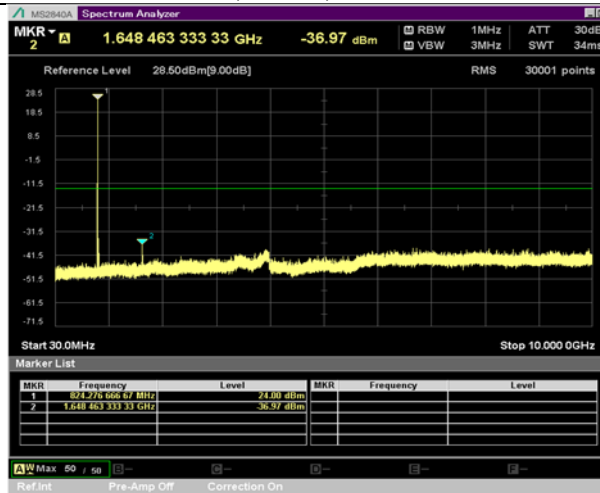

LTE Band 5 Spurious Plot

BW 1.4 MHz, QPSK, 1 RB LOW CH

BW 1.4 MHz, QPSK, 1 RB MID CH

BW 1.4 MHz, QPSK, 1 RB HIGH CH

**BW 3 MHz, QPSK, 1 RB LOW CH**

**BW 3 MHz, QPSK, 1 RB MID CH**

**BW 3 MHz, QPSK, 1 RB HIGH CH**

**BW 5 MHz, QPSK, 1 RB LOW CH**

**BW 5 MHz, QPSK, 1 RB MID CH**

**BW 5 MHz, QPSK, 1 RB HIGH CH**

BW 10 MHz, QPSK, 1 RB LOW CH

BW 10 MHz, QPSK, 1 RB MID CH

BW 10 MHz, QPSK, 1 RB HIGH CH

LTE Band 7 Spurious Plot