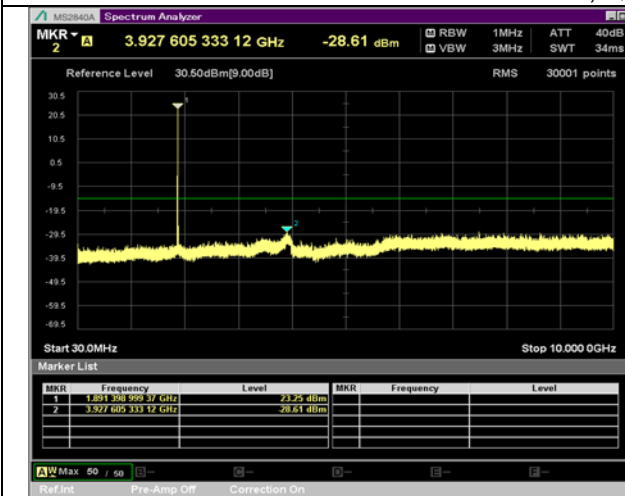

BW 10 MHz, QPSK, 1 RB MID CH

BW 10 MHz, QPSK, 1 RB HIGH CH

BW 15 MHz, QPSK, 1 RB LOW CH

BW 15 MHz, QPSK, 1 RB MID CH

BW 15 MHz, QPSK, 1 RB HIGH CH

BW 20 MHz, QPSK, 1 RB LOW CH

BW 20 MHz, QPSK, 1 RB MID CH

BW 20 MHz, QPSK, 1 RB HIGH CH

LTE Band 5 Spurious Plot

BW 1.4 MHz, QPSK, 1 RB LOW CH

BW 1.4 MHz, QPSK, 1 RB MID CH

BW 1.4 MHz, QPSK, 1 RB HIGH CH

**BW 3 MHz, QPSK, 1 RB LOW CH**

**BW 3 MHz, QPSK, 1 RB MID CH**

**BW 3 MHz, QPSK, 1 RB HIGH CH**