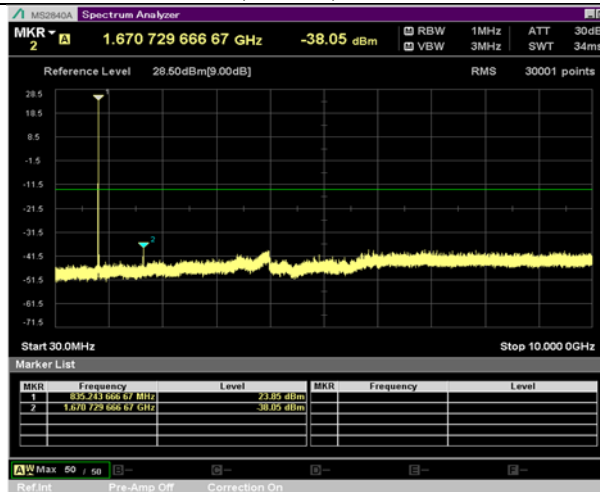

LTE Band 5 Spurious Plot

BW 1.4 MHz, QPSK, 1 RB LOW CH

BW 1.4 MHz, QPSK, 1 RB MID CH

BW 1.4 MHz, QPSK, 1 RB HIGH CH

**BW 3 MHz, QPSK, 1 RB LOW CH**

**BW 3 MHz, QPSK, 1 RB MID CH**

**BW 3 MHz, QPSK, 1 RB HIGH CH**

**BW 5 MHz, QPSK, 1 RB LOW CH**

**BW 5 MHz, QPSK, 1 RB MID CH**

**BW 5 MHz, QPSK, 1 RB HIGH CH**

BW 10 MHz, QPSK, 1 RB LOW CH

BW 10 MHz, QPSK, 1 RB MID CH

BW 10 MHz, QPSK, 1 RB HIGH CH

LTE Band 7 Spurious Plot