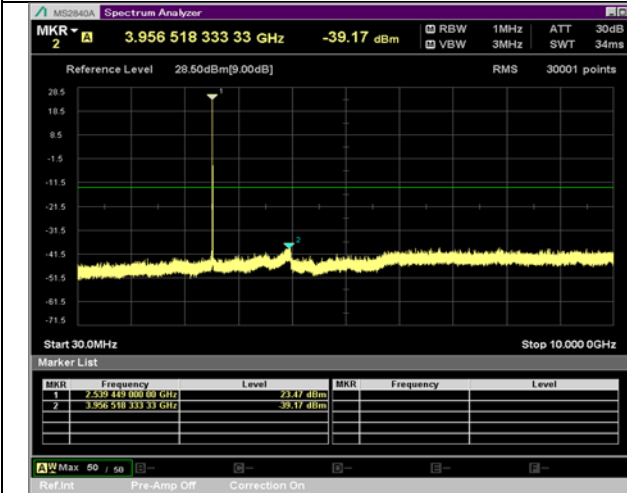

**BW 5 MHz, QPSK, 1 RB LOW CH**

**BW 5 MHz, QPSK, 1 RB MID CH**

**BW 5 MHz, QPSK, 1 RB HIGH CH**

BW 10 MHz, QPSK, 1 RB LOW CH

BW 10 MHz, QPSK, 1 RB MID CH

BW 10 MHz, QPSK, 1 RB HIGH CH

LTE Band 7 Spurious Plot

BW 5 MHz, QPSK, 1 RB LOW CH

BW 5 MHz, QPSK, 1 RB MID CH

BW 5 MHz, QPSK, 1 RB HIGH CH

BW 10 MHz, QPSK, 1 RB LOW CH

BW 10 MHz, QPSK, 1 RB MID CH

BW 10 MHz, QPSK, 1 RB HIGH CH

**BW 15 MHz, QPSK, 1 RB LOW CH**

**BW 15 MHz, QPSK, 1 RB MID CH**