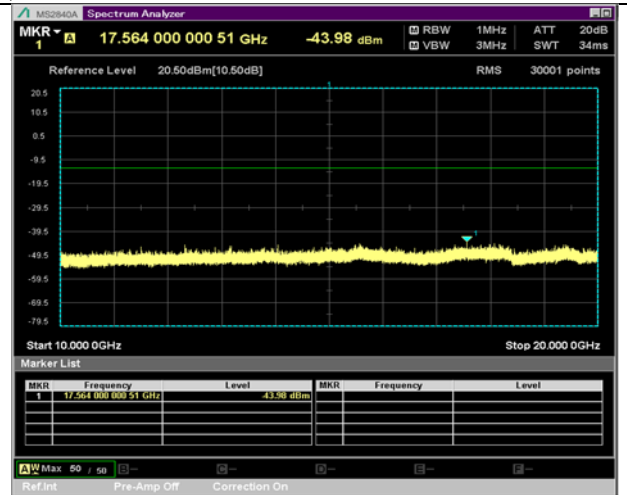

LTE Band 5 Spurious Plot

BW 1.4 MHz, QPSK, 1 RB LOW CH

BW 1.4 MHz, QPSK, 1 RB MID CH

BW 1.4 MHz, QPSK, 1 RB HIGH CH

**BW 3 MHz, QPSK, 1 RB LOW CH**

**BW 3 MHz, QPSK, 1 RB MID CH**

**BW 3 MHz, QPSK, 1 RB HIGH CH**

**BW 5 MHz, QPSK, 1 RB LOW CH**

**BW 5 MHz, QPSK, 1 RB MID CH**

**BW 5 MHz, QPSK, 1 RB HIGH CH**

BW 10 MHz, QPSK, 1 RB LOW CH

BW 10 MHz, QPSK, 1 RB MID CH

BW 10 MHz, QPSK, 1 RB HIGH CH

LTE Band 7 Spurious Plot

BW 5 MHz, QPSK, 1 RB LOW CH

BW 5 MHz, QPSK, 1 RB MID CH

BW 5 MHz, QPSK, 1 RB HIGH CH

BW 10 MHz, QPSK, 1 RB LOW CH

BW 10 MHz, QPSK, 1 RB MID CH

BW 10 MHz, QPSK, 1 RB HIGH CH

**BW 15 MHz, QPSK, 1 RB LOW CH**

**BW 15 MHz, QPSK, 1 RB MID CH**