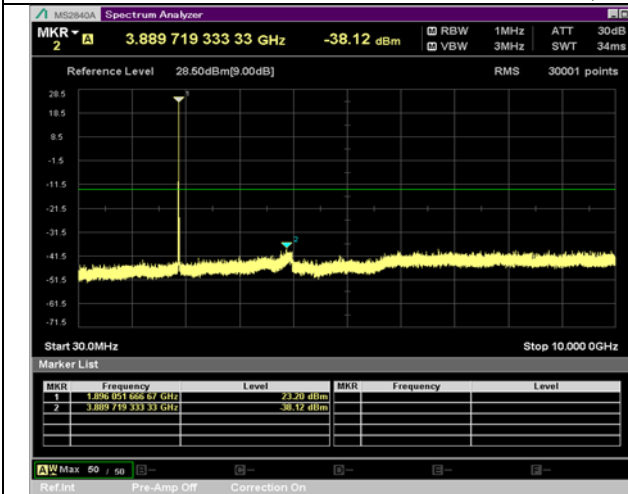

BW 10 MHz, QPSK, 1 RB MID CH

BW 10 MHz, QPSK, 1 RB HIGH CH

BW 15 MHz, QPSK, 1 RB LOW CH

BW 15 MHz, QPSK, 1 RB MID CH

BW 15 MHz, QPSK, 1 RB HIGH CH

BW 20 MHz, QPSK, 1 RB LOW CH

BW 20 MHz, QPSK, 1 RB MID CH

BW 20 MHz, QPSK, 1 RB HIGH CH

LTE Band 5 Spurious Plot

BW 1.4 MHz, QPSK, 1 RB LOW CH

BW 1.4 MHz, QPSK, 1 RB MID CH

BW 1.4 MHz, QPSK, 1 RB HIGH CH

**BW 3 MHz, QPSK, 1 RB LOW CH**

**BW 3 MHz, QPSK, 1 RB MID CH**

**BW 3 MHz, QPSK, 1 RB HIGH CH**