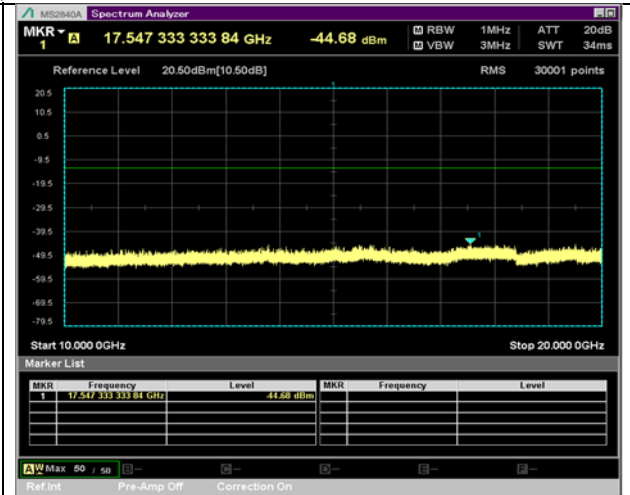

BW 20 MHz, QPSK, 1 RB LOW CH