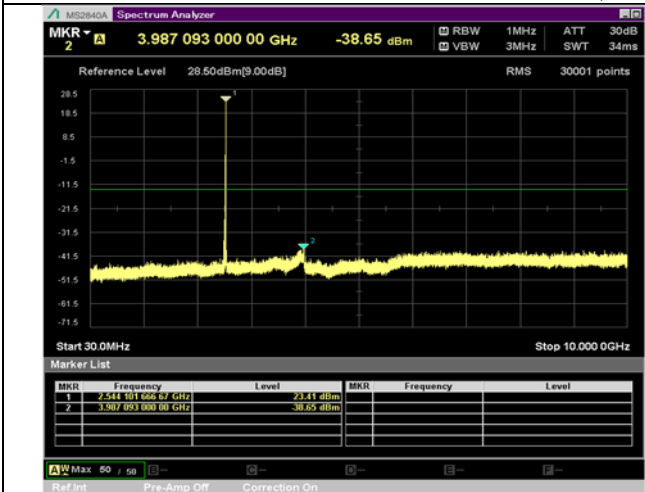

BW 20 MHz, QPSK, 1 RB MID CH