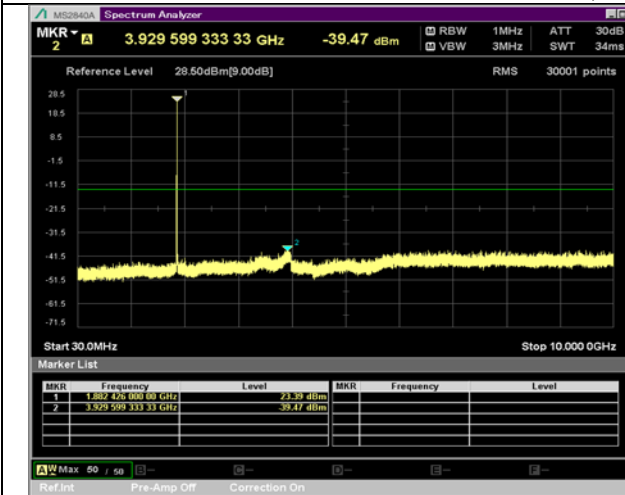

BW 20 MHz, 1770 MHz, 50 RB

QPSK

16QAM

BW 20 MHz, 1770 MHz, Full RB

LTE Band 2 Spurious Plot

BW 1.4 MHz, QPSK, 1 RB LOW CH

BW 1.4 MHz, QPSK, 1 RB MID CH

BW 1.4 MHz, QPSK, 1 RB HIGH CH

**BW 3 MHz, QPSK, 1 RB LOW CH**

**BW 3 MHz, QPSK, 1 RB MID CH**

**BW 3 MHz, QPSK, 1 RB HIGH CH**

**BW 5 MHz, QPSK, 1 RB LOW CH**

**BW 5 MHz, QPSK, 1 RB MID CH**

**BW 5 MHz, QPSK, 1 RB HIGH CH**

BW 10 MHz, QPSK, 1 RB LOW CH