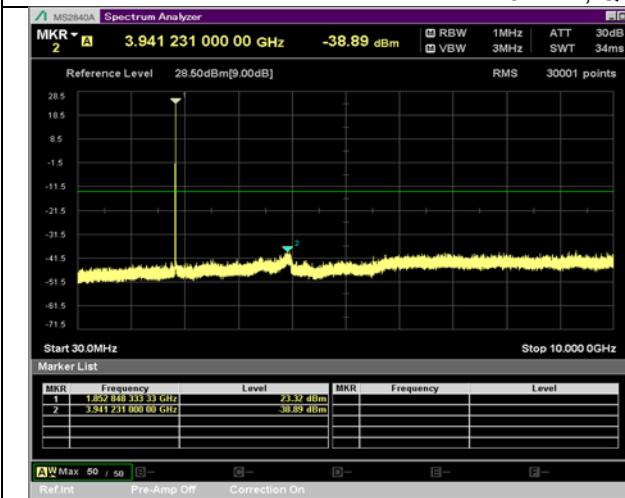

BW 20 MHz, 1770 MHz, 50 RB

QPSK

16QAM

BW 20 MHz, 1770 MHz, Full RB

LTE Band 2 Spurious Plot

BW 1.4 MHz, QPSK, 1 RB LOW CH

BW 1.4 MHz, QPSK, 1 RB MID CH

BW 1.4 MHz, QPSK, 1 RB HIGH CH

**BW 3 MHz, QPSK, 1 RB LOW CH**

**BW 3 MHz, QPSK, 1 RB MID CH**

**BW 3 MHz, QPSK, 1 RB HIGH CH**

**BW 5 MHz, QPSK, 1 RB LOW CH**

**BW 5 MHz, QPSK, 1 RB MID CH**

**BW 5 MHz, QPSK, 1 RB HIGH CH**

BW 10 MHz, QPSK, 1 RB LOW CH

LTE Band 5 Spurious Plot

BW 1.4 MHz, QPSK, 1 RB LOW CH

BW 1.4 MHz, QPSK, 1 RB MID CH

BW 1.4 MHz, QPSK, 1 RB HIGH CH

**BW 3 MHz, QPSK, 1 RB LOW CH**

**BW 3 MHz, QPSK, 1 RB MID CH**

**BW 3 MHz, QPSK, 1 RB HIGH CH**