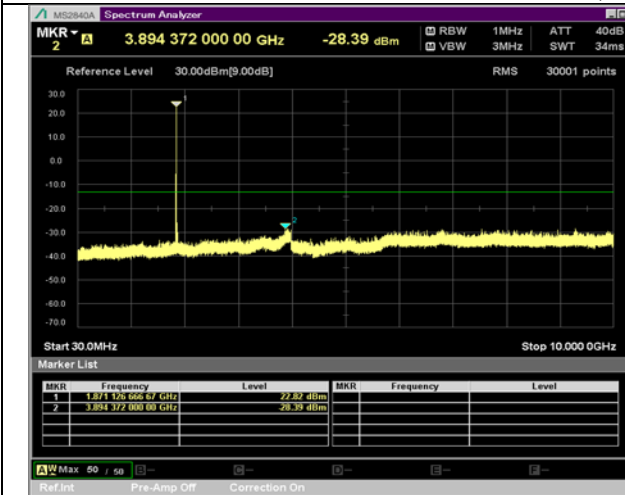

BW 10 MHz, QPSK, 1 RB MID CH

BW 10 MHz, QPSK, 1 RB HIGH CH

BW 15 MHz, QPSK, 1 RB LOW CH

BW 15 MHz, QPSK, 1 RB MID CH

BW 15 MHz, QPSK, 1 RB HIGH CH

BW 20 MHz, QPSK, 1 RB LOW CH

BW 20 MHz, QPSK, 1 RB MID CH

BW 20 MHz, QPSK, 1 RB HIGH CH

LTE Band 5 Spurious Plot

BW 1.4 MHz, QPSK, 1 RB LOW CH

BW 1.4 MHz, QPSK, 1 RB MID CH

BW 1.4 MHz, QPSK, 1 RB HIGH CH

**BW 3 MHz, QPSK, 1 RB LOW CH**

**BW 3 MHz, QPSK, 1 RB MID CH**

**BW 3 MHz, QPSK, 1 RB HIGH CH**