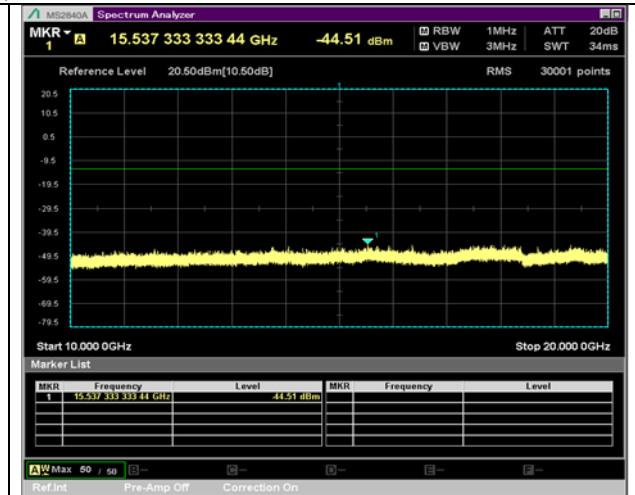

BW 5 MHz, QPSK, 1 RB MID CH