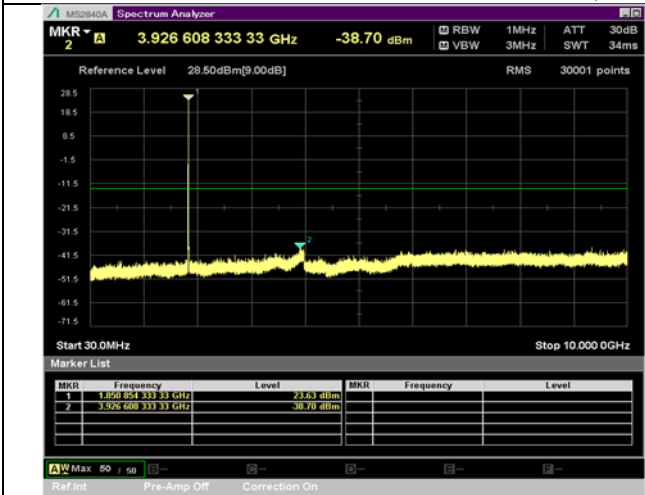

BW 20 MHz, 1770 MHz, 50 RB

QPSK

16QAM

BW 20 MHz, 1770 MHz, Full RB

LTE Band 2 Spurious Plot

BW 1.4 MHz, QPSK, 1 RB LOW CH

BW 1.4 MHz, QPSK, 1 RB MID CH

BW 1.4 MHz, QPSK, 1 RB HIGH CH

**BW 3 MHz, QPSK, 1 RB LOW CH**

**BW 3 MHz, QPSK, 1 RB MID CH**

**BW 3 MHz, QPSK, 1 RB HIGH CH**

**BW 5 MHz, QPSK, 1 RB LOW CH**

**BW 5 MHz, QPSK, 1 RB MID CH**

**BW 5 MHz, QPSK, 1 RB HIGH CH**

BW 10 MHz, QPSK, 1 RB LOW CH