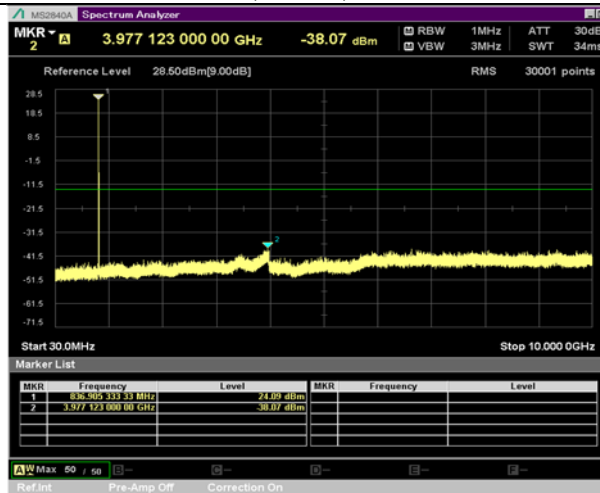

BW 10 MHz, QPSK, 1 RB MID CH

BW 10 MHz, QPSK, 1 RB HIGH CH

BW 15 MHz, QPSK, 1 RB LOW CH

BW 15 MHz, QPSK, 1 RB MID CH

BW 15 MHz, QPSK, 1 RB HIGH CH

BW 20 MHz, QPSK, 1 RB LOW CH

BW 20 MHz, QPSK, 1 RB MID CH

BW 20 MHz, QPSK, 1 RB HIGH CH

LTE Band 5 Spurious Plot

BW 1.4 MHz, QPSK, 1 RB LOW CH

BW 1.4 MHz, QPSK, 1 RB MID CH

BW 1.4 MHz, QPSK, 1 RB HIGH CH

**BW 3 MHz, QPSK, 1 RB LOW CH**

**BW 3 MHz, QPSK, 1 RB MID CH**

**BW 3 MHz, QPSK, 1 RB HIGH CH**