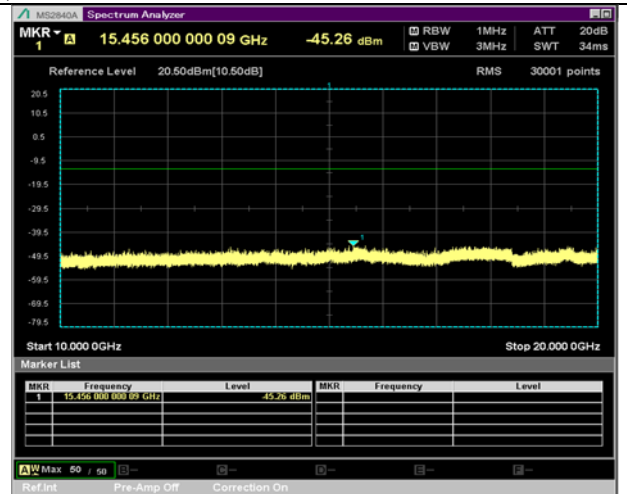

LTE Band 5 Spurious Plot

BW 1.4 MHz, QPSK, 1 RB LOW CH

BW 1.4 MHz, QPSK, 1 RB MID CH

BW 1.4 MHz, QPSK, 1 RB HIGH CH

**BW 3 MHz, QPSK, 1 RB LOW CH**

**BW 3 MHz, QPSK, 1 RB MID CH**

**BW 3 MHz, QPSK, 1 RB HIGH CH**

**BW 5 MHz, QPSK, 1 RB LOW CH**

**BW 5 MHz, QPSK, 1 RB MID CH**

**BW 5 MHz, QPSK, 1 RB HIGH CH**

BW 10 MHz, QPSK, 1 RB LOW CH

BW 10 MHz, QPSK, 1 RB MID CH

BW 10 MHz, QPSK, 1 RB HIGH CH

LTE Band 7 Spurious Plot

BW 5 MHz, QPSK, 1 RB LOW CH

BW 5 MHz, QPSK, 1 RB MID CH

BW 5 MHz, QPSK, 1 RB HIGH CH

BW 10 MHz, QPSK, 1 RB LOW CH

BW 10 MHz, QPSK, 1 RB MID CH

BW 10 MHz, QPSK, 1 RB HIGH CH

**BW 15 MHz, QPSK, 1 RB LOW CH**

**BW 15 MHz, QPSK, 1 RB MID CH**