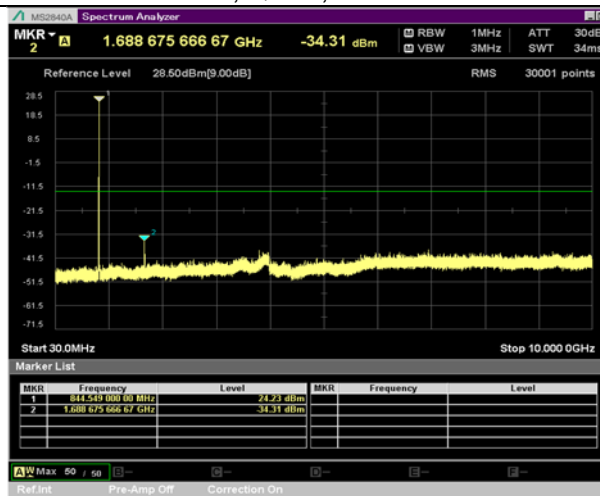

LTE Band 5 Spurious Plot

BW 1.4 MHz, QPSK, 1 RB LOW CH

BW 1.4 MHz, QPSK, 1 RB MID CH

BW 1.4 MHz, QPSK, 1 RB HIGH CH

**BW 3 MHz, QPSK, 1 RB LOW CH**

**BW 3 MHz, QPSK, 1 RB MID CH**

**BW 3 MHz, QPSK, 1 RB HIGH CH**

**BW 5 MHz, QPSK, 1 RB LOW CH**

**BW 5 MHz, QPSK, 1 RB MID CH**

**BW 5 MHz, QPSK, 1 RB HIGH CH**

BW 10 MHz, QPSK, 1 RB LOW CH

BW 10 MHz, QPSK, 1 RB MID CH

BW 10 MHz, QPSK, 1 RB HIGH CH

LTE Band 7 Spurious Plot