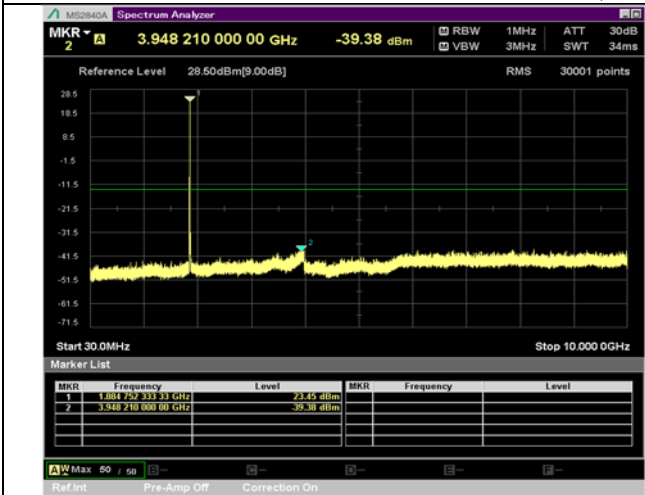

BW 10 MHz, QPSK, 1 RB MID CH