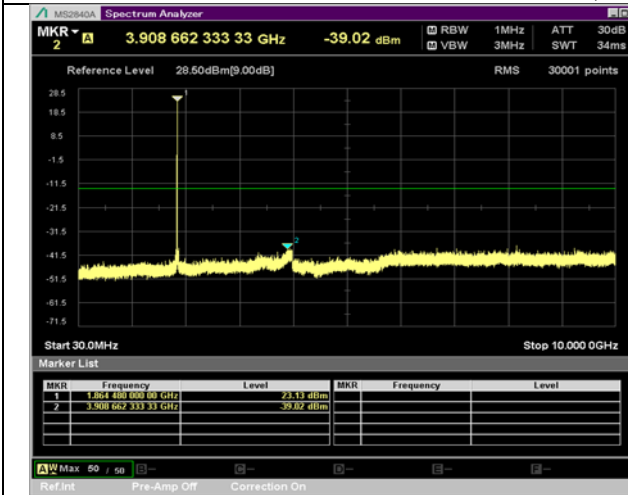

BW 15 MHz, QPSK, 1 RB LOW CH