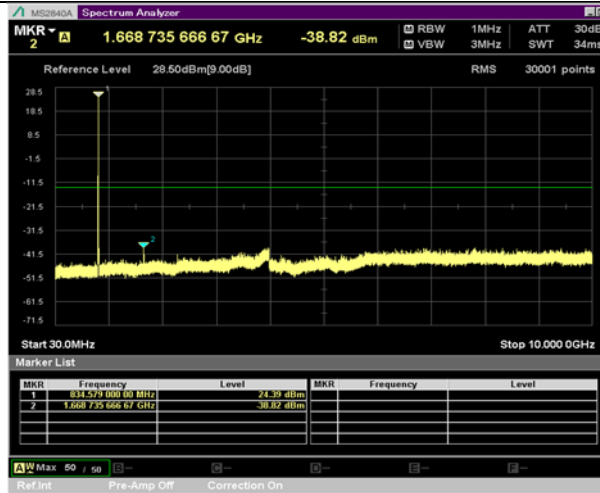

LTE Band 5 Spurious Plot

BW 1.4 MHz, QPSK, 1 RB LOW CH

BW 1.4 MHz, QPSK, 1 RB MID CH

BW 1.4 MHz, QPSK, 1 RB HIGH CH

**BW 3 MHz, QPSK, 1 RB LOW CH**

**BW 3 MHz, QPSK, 1 RB MID CH**

**BW 3 MHz, QPSK, 1 RB HIGH CH**

**BW 5 MHz, QPSK, 1 RB LOW CH**

**BW 5 MHz, QPSK, 1 RB MID CH**

**BW 5 MHz, QPSK, 1 RB HIGH CH**

BW 10 MHz, QPSK, 1 RB LOW CH

BW 10 MHz, QPSK, 1 RB MID CH

BW 10 MHz, QPSK, 1 RB HIGH CH

LTE Band 7 Spurious Plot