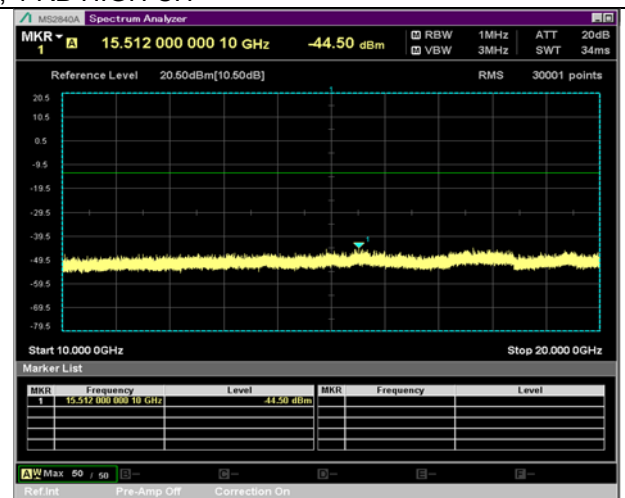

BW 20 MHz, 1770 MHz, 50 RB

QPSK

16QAM

BW 20 MHz, 1770 MHz, Full RB

LTE Band 2 Spurious Plot

BW 1.4 MHz, QPSK, 1 RB LOW CH

BW 1.4 MHz, QPSK, 1 RB MID CH

BW 1.4 MHz, QPSK, 1 RB HIGH CH

**BW 3 MHz, QPSK, 1 RB LOW CH**

**BW 3 MHz, QPSK, 1 RB MID CH**

**BW 3 MHz, QPSK, 1 RB HIGH CH**

**BW 5 MHz, QPSK, 1 RB LOW CH**

**BW 5 MHz, QPSK, 1 RB MID CH**

**BW 5 MHz, QPSK, 1 RB HIGH CH**

BW 10 MHz, QPSK, 1 RB LOW CH