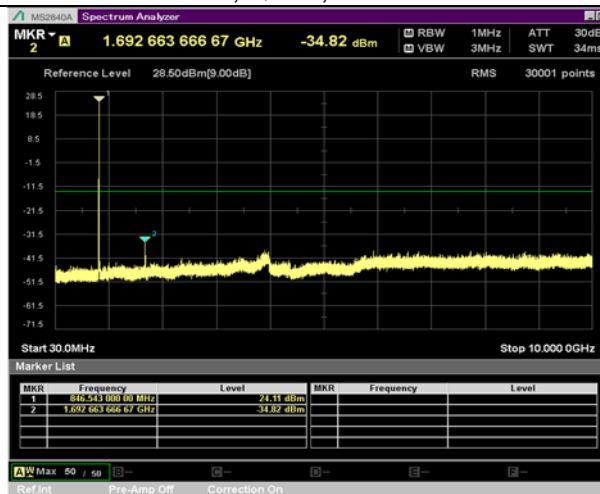

LTE Band 5 Spurious Plot

BW 1.4 MHz, QPSK, 1 RB LOW CH

BW 1.4 MHz, QPSK, 1 RB MID CH

BW 1.4 MHz, QPSK, 1 RB HIGH CH

**BW 3 MHz, QPSK, 1 RB LOW CH**

**BW 3 MHz, QPSK, 1 RB MID CH**

**BW 3 MHz, QPSK, 1 RB HIGH CH**

**BW 5 MHz, QPSK, 1 RB LOW CH**

**BW 5 MHz, QPSK, 1 RB MID CH**

**BW 5 MHz, QPSK, 1 RB HIGH CH**

BW 10 MHz, QPSK, 1 RB LOW CH

BW 10 MHz, QPSK, 1 RB MID CH

BW 10 MHz, QPSK, 1 RB HIGH CH

LTE Band 7 Spurious Plot