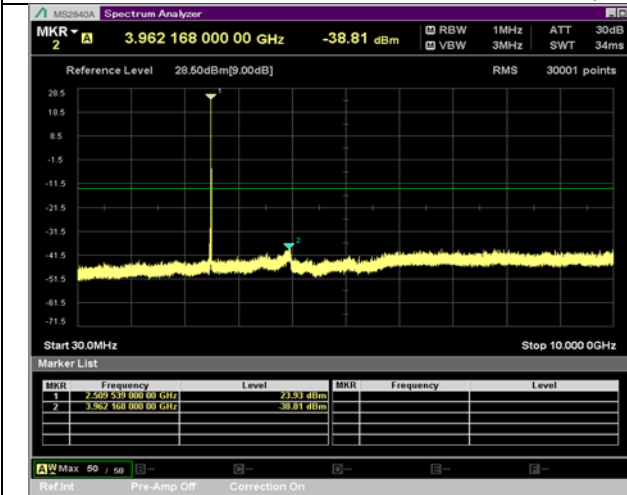

**BW 5 MHz, QPSK, 1 RB LOW CH**

**BW 5 MHz, QPSK, 1 RB MID CH**

**BW 5 MHz, QPSK, 1 RB HIGH CH**

BW 10 MHz, QPSK, 1 RB LOW CH

BW 10 MHz, QPSK, 1 RB MID CH

BW 10 MHz, QPSK, 1 RB HIGH CH

LTE Band 7 Spurious Plot

BW 5 MHz, QPSK, 1 RB LOW CH

BW 5 MHz, QPSK, 1 RB MID CH

BW 5 MHz, QPSK, 1 RB HIGH CH

BW 10 MHz, QPSK, 1 RB LOW CH

BW 10 MHz, QPSK, 1 RB MID CH

BW 10 MHz, QPSK, 1 RB HIGH CH

**BW 15 MHz, QPSK, 1 RB LOW CH**

**BW 15 MHz, QPSK, 1 RB MID CH**