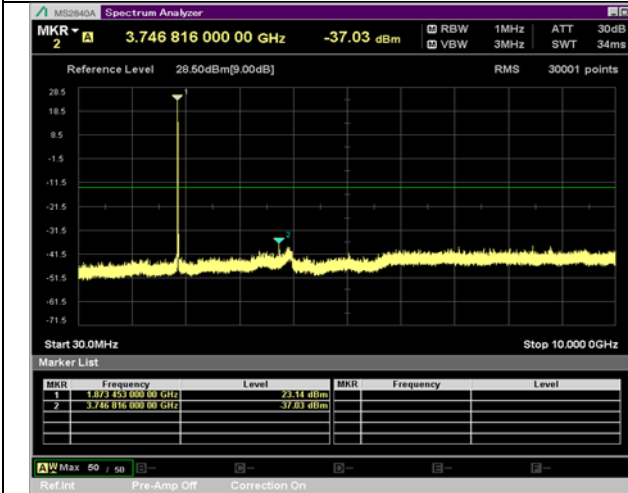

BW 10 MHz, QPSK, 1 RB MID CH

BW 10 MHz, QPSK, 1 RB HIGH CH

BW 15 MHz, QPSK, 1 RB LOW CH

BW 15 MHz, QPSK, 1 RB MID CH

BW 15 MHz, QPSK, 1 RB HIGH CH

BW 20 MHz, QPSK, 1 RB LOW CH

BW 20 MHz, QPSK, 1 RB MID CH

BW 20 MHz, QPSK, 1 RB HIGH CH

LTE Band 5 Spurious Plot

BW 1.4 MHz, QPSK, 1 RB LOW CH

BW 1.4 MHz, QPSK, 1 RB MID CH

BW 1.4 MHz, QPSK, 1 RB HIGH CH

**BW 3 MHz, QPSK, 1 RB LOW CH**

**BW 3 MHz, QPSK, 1 RB MID CH**

**BW 3 MHz, QPSK, 1 RB HIGH CH**