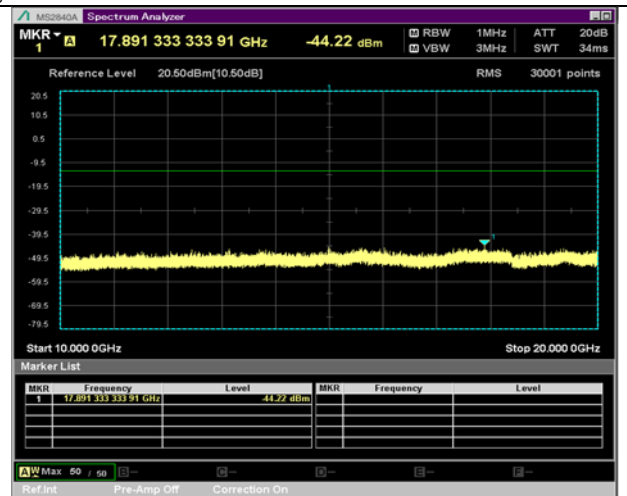

BW 20 MHz, 1770 MHz, 50 RB

QPSK

16QAM

BW 20 MHz, 1770 MHz, Full RB

LTE Band 2 Spurious Plot

BW 1.4 MHz, QPSK, 1 RB LOW CH

BW 1.4 MHz, QPSK, 1 RB MID CH

BW 1.4 MHz, QPSK, 1 RB HIGH CH

**BW 3 MHz, QPSK, 1 RB LOW CH**

**BW 3 MHz, QPSK, 1 RB MID CH**

**BW 3 MHz, QPSK, 1 RB HIGH CH**

**BW 5 MHz, QPSK, 1 RB LOW CH**

**BW 5 MHz, QPSK, 1 RB MID CH**

**BW 5 MHz, QPSK, 1 RB HIGH CH**

BW 10 MHz, QPSK, 1 RB LOW CH