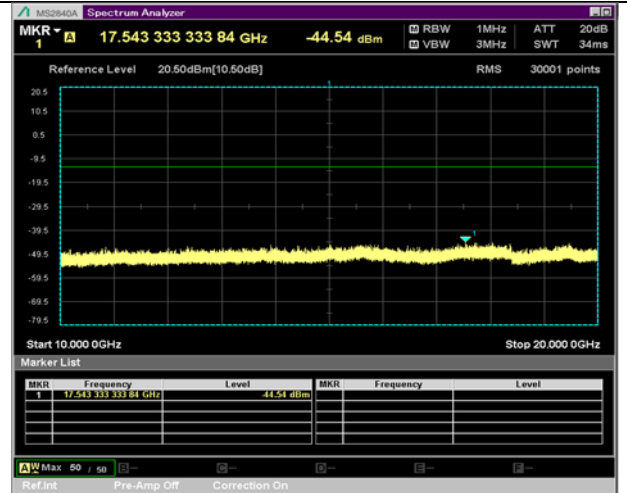

LTE Band 5 Spurious Plot

BW 1.4 MHz, QPSK, 1 RB LOW CH

BW 1.4 MHz, QPSK, 1 RB MID CH

BW 1.4 MHz, QPSK, 1 RB HIGH CH

**BW 3 MHz, QPSK, 1 RB LOW CH**

**BW 3 MHz, QPSK, 1 RB MID CH**

**BW 3 MHz, QPSK, 1 RB HIGH CH**

**BW 5 MHz, QPSK, 1 RB LOW CH**

**BW 5 MHz, QPSK, 1 RB MID CH**

**BW 5 MHz, QPSK, 1 RB HIGH CH**

BW 10 MHz, QPSK, 1 RB LOW CH

BW 10 MHz, QPSK, 1 RB MID CH

BW 10 MHz, QPSK, 1 RB HIGH CH

LTE Band 7 Spurious Plot

BW 5 MHz, QPSK, 1 RB LOW CH

BW 5 MHz, QPSK, 1 RB MID CH

BW 5 MHz, QPSK, 1 RB HIGH CH

BW 10 MHz, QPSK, 1 RB LOW CH

BW 10 MHz, QPSK, 1 RB MID CH

BW 10 MHz, QPSK, 1 RB HIGH CH

**BW 15 MHz, QPSK, 1 RB LOW CH**

**BW 15 MHz, QPSK, 1 RB MID CH**