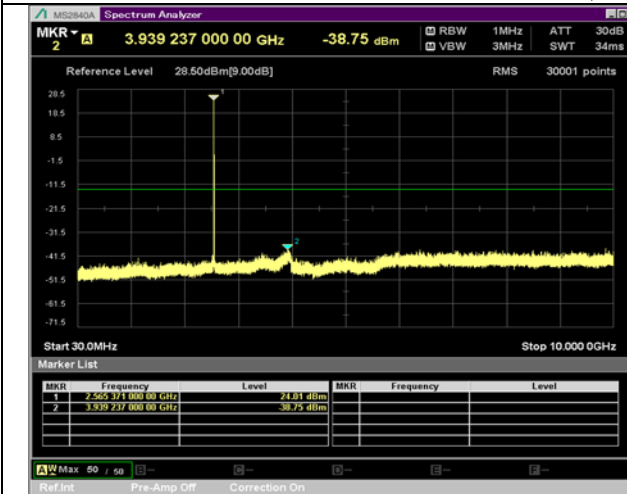

**BW 5 MHz, QPSK, 1 RB LOW CH**

**BW 5 MHz, QPSK, 1 RB MID CH**

**BW 5 MHz, QPSK, 1 RB HIGH CH**

BW 10 MHz, QPSK, 1 RB LOW CH

BW 10 MHz, QPSK, 1 RB MID CH

BW 10 MHz, QPSK, 1 RB HIGH CH

LTE Band 7 Spurious Plot

BW 5 MHz, QPSK, 1 RB LOW CH

BW 5 MHz, QPSK, 1 RB MID CH

BW 5 MHz, QPSK, 1 RB HIGH CH

BW 10 MHz, QPSK, 1 RB LOW CH

BW 10 MHz, QPSK, 1 RB MID CH

BW 10 MHz, QPSK, 1 RB HIGH CH

**BW 15 MHz, QPSK, 1 RB LOW CH**

**BW 15 MHz, QPSK, 1 RB MID CH**