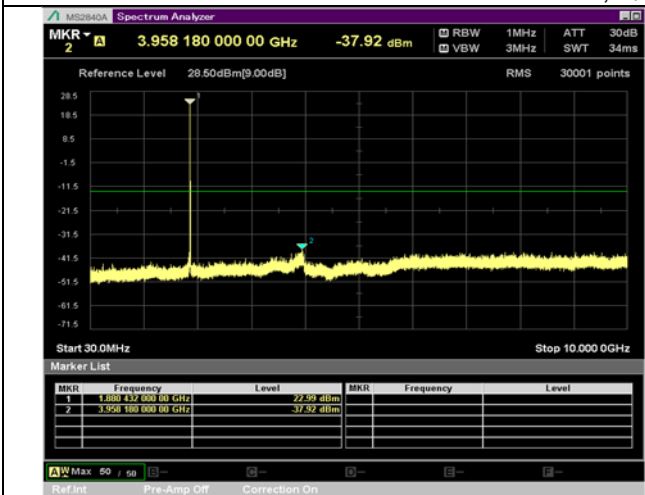

BW 20 MHz, 1770 MHz, 50 RB

QPSK

16QAM

BW 20 MHz, 1770 MHz, Full RB

LTE Band 2 Spurious Plot

BW 1.4 MHz, QPSK, 1 RB LOW CH

BW 1.4 MHz, QPSK, 1 RB MID CH

BW 1.4 MHz, QPSK, 1 RB HIGH CH

**BW 3 MHz, QPSK, 1 RB LOW CH**

**BW 3 MHz, QPSK, 1 RB MID CH**

**BW 3 MHz, QPSK, 1 RB HIGH CH**

**BW 5 MHz, QPSK, 1 RB LOW CH**

**BW 5 MHz, QPSK, 1 RB MID CH**

**BW 5 MHz, QPSK, 1 RB HIGH CH**

BW 10 MHz, QPSK, 1 RB LOW CH