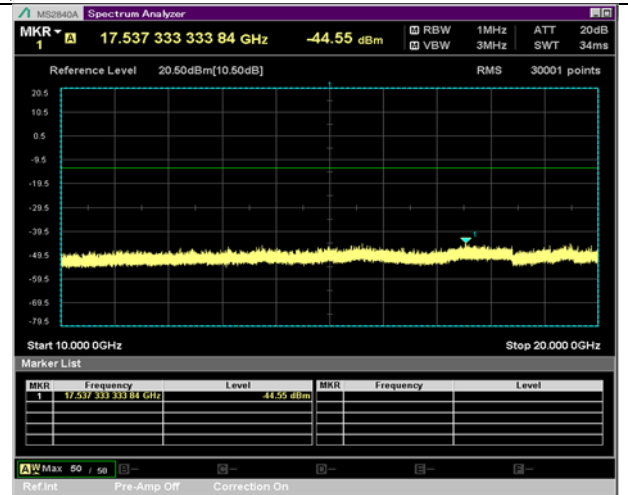

BW 15 MHz, QPSK, 1 RB LOW CH