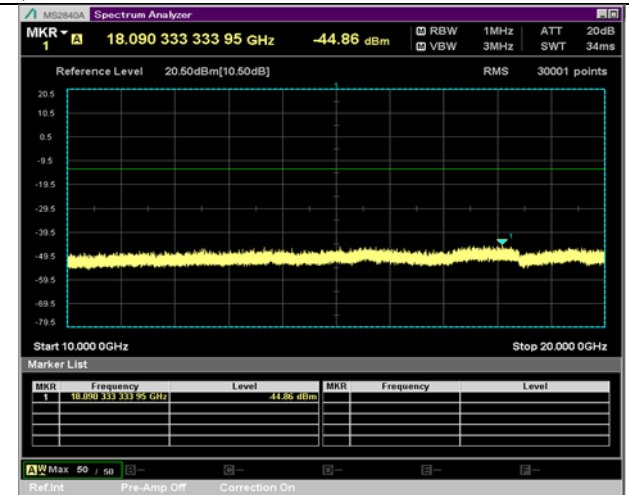

**BW 5 MHz, QPSK, 1 RB LOW CH**

**BW 5 MHz, QPSK, 1 RB MID CH**

**BW 5 MHz, QPSK, 1 RB HIGH CH**

BW 10 MHz, QPSK, 1 RB LOW CH

BW 10 MHz, QPSK, 1 RB MID CH

BW 10 MHz, QPSK, 1 RB HIGH CH

LTE Band 7 Spurious Plot

BW 5 MHz, QPSK, 1 RB LOW CH

BW 5 MHz, QPSK, 1 RB MID CH

BW 5 MHz, QPSK, 1 RB HIGH CH

BW 10 MHz, QPSK, 1 RB LOW CH

BW 10 MHz, QPSK, 1 RB MID CH

BW 10 MHz, QPSK, 1 RB HIGH CH

**BW 15 MHz, QPSK, 1 RB LOW CH**

**BW 15 MHz, QPSK, 1 RB MID CH**