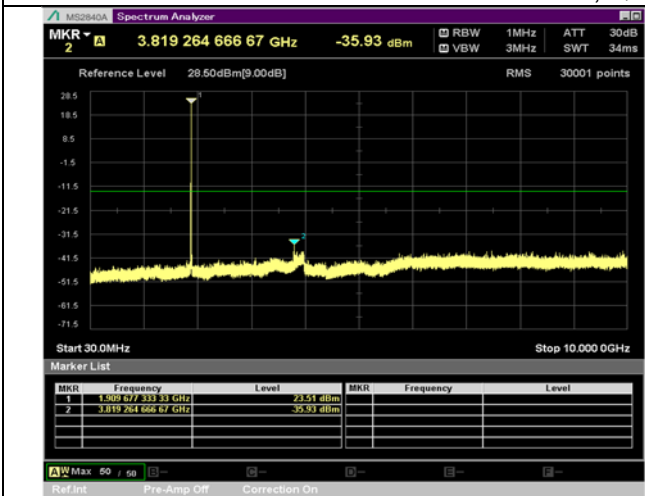

BW 20 MHz, 1770 MHz, 50 RB

QPSK

16QAM

BW 20 MHz, 1770 MHz, Full RB

LTE Band 2 Spurious Plot

BW 1.4 MHz, QPSK, 1 RB LOW CH

BW 1.4 MHz, QPSK, 1 RB MID CH

BW 1.4 MHz, QPSK, 1 RB HIGH CH

**BW 3 MHz, QPSK, 1 RB LOW CH**

**BW 3 MHz, QPSK, 1 RB MID CH**

**BW 3 MHz, QPSK, 1 RB HIGH CH**

**BW 5 MHz, QPSK, 1 RB LOW CH**

**BW 5 MHz, QPSK, 1 RB MID CH**

**BW 5 MHz, QPSK, 1 RB HIGH CH**

BW 10 MHz, QPSK, 1 RB LOW CH