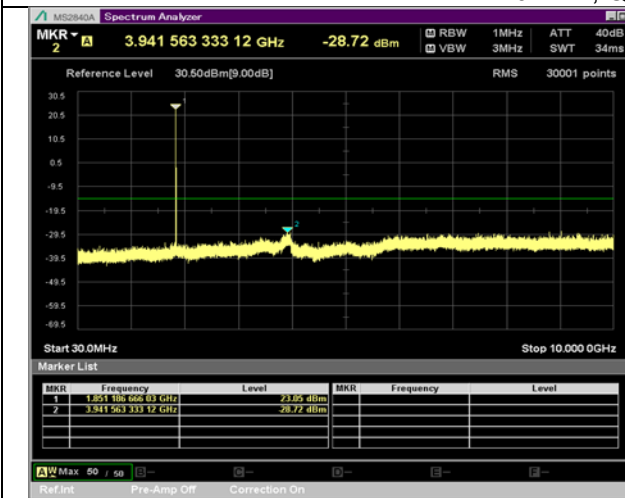

BW 10 MHz, QPSK, 1 RB MID CH

BW 10 MHz, QPSK, 1 RB HIGH CH

BW 15 MHz, QPSK, 1 RB LOW CH

BW 15 MHz, QPSK, 1 RB MID CH

BW 15 MHz, QPSK, 1 RB HIGH CH

BW 20 MHz, QPSK, 1 RB LOW CH

BW 20 MHz, QPSK, 1 RB MID CH

BW 20 MHz, QPSK, 1 RB HIGH CH

LTE Band 5 Spurious Plot

BW 1.4 MHz, QPSK, 1 RB LOW CH

BW 1.4 MHz, QPSK, 1 RB MID CH

BW 1.4 MHz, QPSK, 1 RB HIGH CH

**BW 3 MHz, QPSK, 1 RB LOW CH**

**BW 3 MHz, QPSK, 1 RB MID CH**

**BW 3 MHz, QPSK, 1 RB HIGH CH**