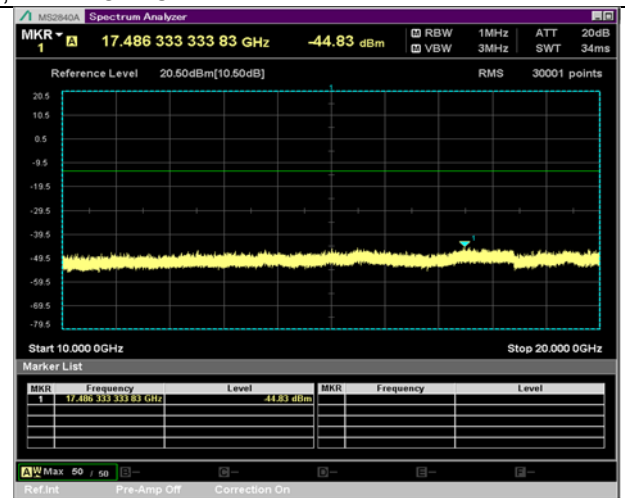

BW 20 MHz, 1770 MHz, 50 RB

QPSK

16QAM

BW 20 MHz, 1770 MHz, Full RB

LTE Band 2 Spurious Plot

BW 1.4 MHz, QPSK, 1 RB LOW CH

BW 1.4 MHz, QPSK, 1 RB MID CH

BW 1.4 MHz, QPSK, 1 RB HIGH CH

**BW 3 MHz, QPSK, 1 RB LOW CH**

**BW 3 MHz, QPSK, 1 RB MID CH**

**BW 3 MHz, QPSK, 1 RB HIGH CH**

**BW 5 MHz, QPSK, 1 RB LOW CH**

**BW 5 MHz, QPSK, 1 RB MID CH**

**BW 5 MHz, QPSK, 1 RB HIGH CH**

BW 10 MHz, QPSK, 1 RB LOW CH

LTE Band 5 Spurious Plot

BW 1.4 MHz, QPSK, 1 RB LOW CH

BW 1.4 MHz, QPSK, 1 RB MID CH

BW 1.4 MHz, QPSK, 1 RB HIGH CH

**BW 3 MHz, QPSK, 1 RB LOW CH**

**BW 3 MHz, QPSK, 1 RB MID CH**

**BW 3 MHz, QPSK, 1 RB HIGH CH**