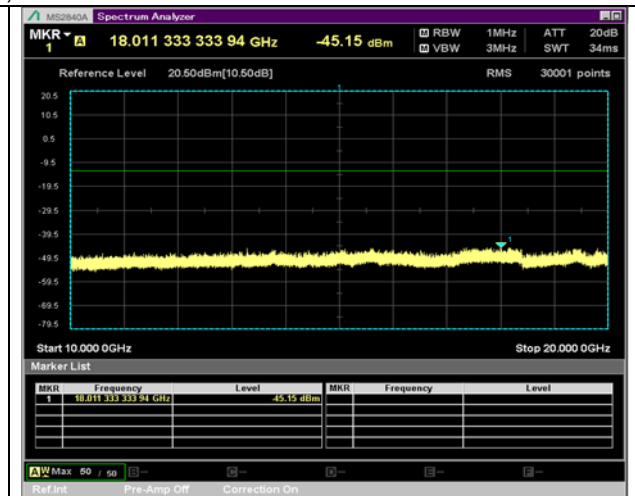

BW 20 MHz, 1770 MHz, 50 RB

QPSK

16QAM

BW 20 MHz, 1770 MHz, Full RB

LTE Band 2 Spurious Plot

BW 1.4 MHz, QPSK, 1 RB LOW CH

BW 1.4 MHz, QPSK, 1 RB MID CH

BW 1.4 MHz, QPSK, 1 RB HIGH CH

**BW 3 MHz, QPSK, 1 RB LOW CH**

**BW 3 MHz, QPSK, 1 RB MID CH**

**BW 3 MHz, QPSK, 1 RB HIGH CH**

**BW 5 MHz, QPSK, 1 RB LOW CH**

**BW 5 MHz, QPSK, 1 RB MID CH**

**BW 5 MHz, QPSK, 1 RB HIGH CH**

BW 10 MHz, QPSK, 1 RB LOW CH