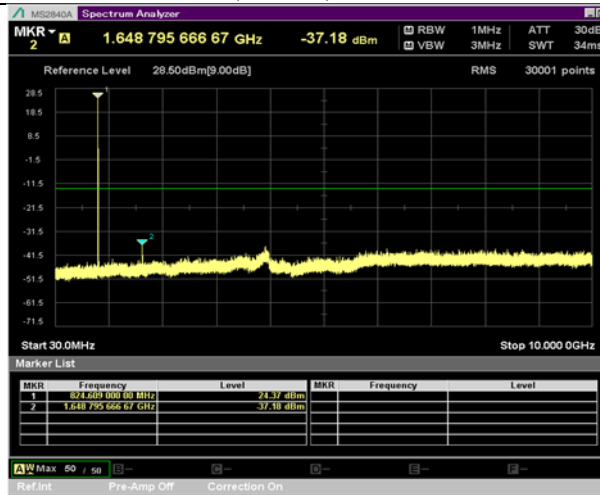

LTE Band 5 Spurious Plot

BW 1.4 MHz, QPSK, 1 RB LOW CH

BW 1.4 MHz, QPSK, 1 RB MID CH

BW 1.4 MHz, QPSK, 1 RB HIGH CH

**BW 3 MHz, QPSK, 1 RB LOW CH**

**BW 3 MHz, QPSK, 1 RB MID CH**

**BW 3 MHz, QPSK, 1 RB HIGH CH**

**BW 5 MHz, QPSK, 1 RB LOW CH**

**BW 5 MHz, QPSK, 1 RB MID CH**

**BW 5 MHz, QPSK, 1 RB HIGH CH**

BW 10 MHz, QPSK, 1 RB LOW CH

BW 10 MHz, QPSK, 1 RB MID CH

BW 10 MHz, QPSK, 1 RB HIGH CH

LTE Band 7 Spurious Plot