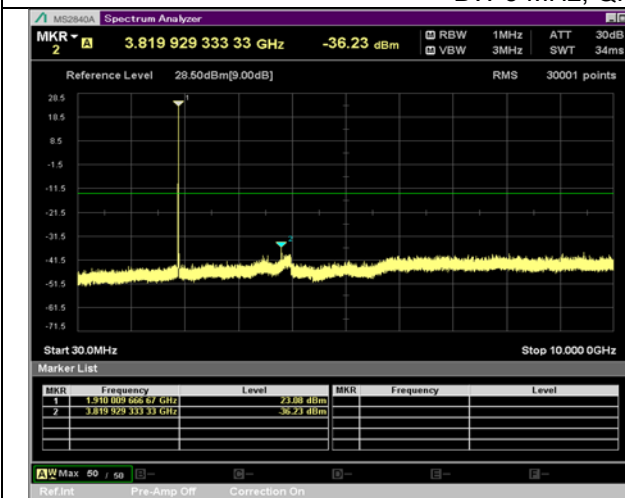

BW 20 MHz, 1770 MHz, 50 RB

QPSK

16QAM

BW 20 MHz, 1770 MHz, Full RB

LTE Band 2 Spurious Plot

BW 1.4 MHz, QPSK, 1 RB LOW CH

BW 1.4 MHz, QPSK, 1 RB MID CH

BW 1.4 MHz, QPSK, 1 RB HIGH CH

**BW 3 MHz, QPSK, 1 RB LOW CH**

**BW 3 MHz, QPSK, 1 RB MID CH**

**BW 3 MHz, QPSK, 1 RB HIGH CH**

**BW 5 MHz, QPSK, 1 RB LOW CH**

**BW 5 MHz, QPSK, 1 RB MID CH**

**BW 5 MHz, QPSK, 1 RB HIGH CH**

BW 10 MHz, QPSK, 1 RB LOW CH

LTE Band 5 Spurious Plot

BW 1.4 MHz, QPSK, 1 RB LOW CH

BW 1.4 MHz, QPSK, 1 RB MID CH

BW 1.4 MHz, QPSK, 1 RB HIGH CH

**BW 3 MHz, QPSK, 1 RB LOW CH**

**BW 3 MHz, QPSK, 1 RB MID CH**

**BW 3 MHz, QPSK, 1 RB HIGH CH**