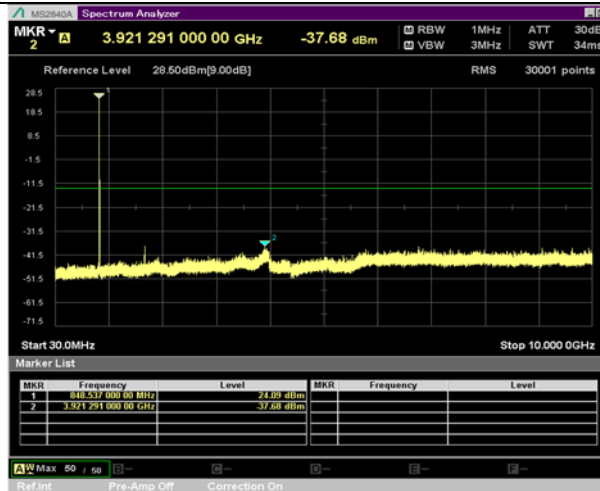

LTE Band 5 Spurious Plot

BW 1.4 MHz, QPSK, 1 RB LOW CH

BW 1.4 MHz, QPSK, 1 RB MID CH

BW 1.4 MHz, QPSK, 1 RB HIGH CH

**BW 3 MHz, QPSK, 1 RB LOW CH**

**BW 3 MHz, QPSK, 1 RB MID CH**

**BW 3 MHz, QPSK, 1 RB HIGH CH**

**BW 5 MHz, QPSK, 1 RB LOW CH**

**BW 5 MHz, QPSK, 1 RB MID CH**

**BW 5 MHz, QPSK, 1 RB HIGH CH**

BW 10 MHz, QPSK, 1 RB LOW CH

BW 10 MHz, QPSK, 1 RB MID CH

BW 10 MHz, QPSK, 1 RB HIGH CH

LTE Band 7 Spurious Plot