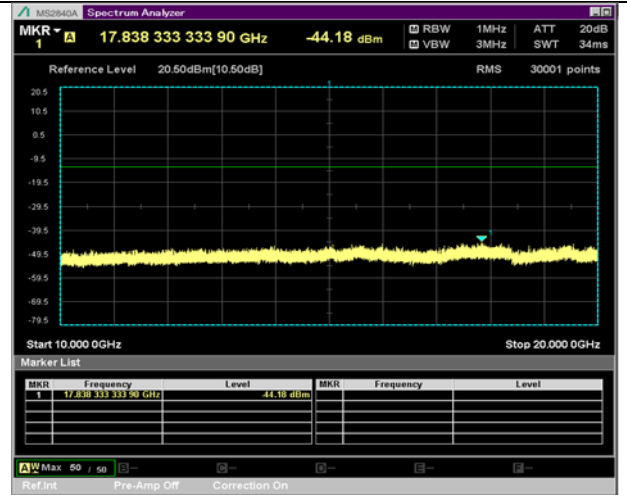

BW 20 MHz, 1770 MHz, 50 RB

QPSK

16QAM

BW 20 MHz, 1770 MHz, Full RB

LTE Band 2 Spurious Plot

BW 1.4 MHz, QPSK, 1 RB LOW CH

BW 1.4 MHz, QPSK, 1 RB MID CH

BW 1.4 MHz, QPSK, 1 RB HIGH CH

**BW 3 MHz, QPSK, 1 RB LOW CH**

**BW 3 MHz, QPSK, 1 RB MID CH**

**BW 3 MHz, QPSK, 1 RB HIGH CH**

**BW 5 MHz, QPSK, 1 RB LOW CH**

**BW 5 MHz, QPSK, 1 RB MID CH**

**BW 5 MHz, QPSK, 1 RB HIGH CH**

BW 10 MHz, QPSK, 1 RB LOW CH