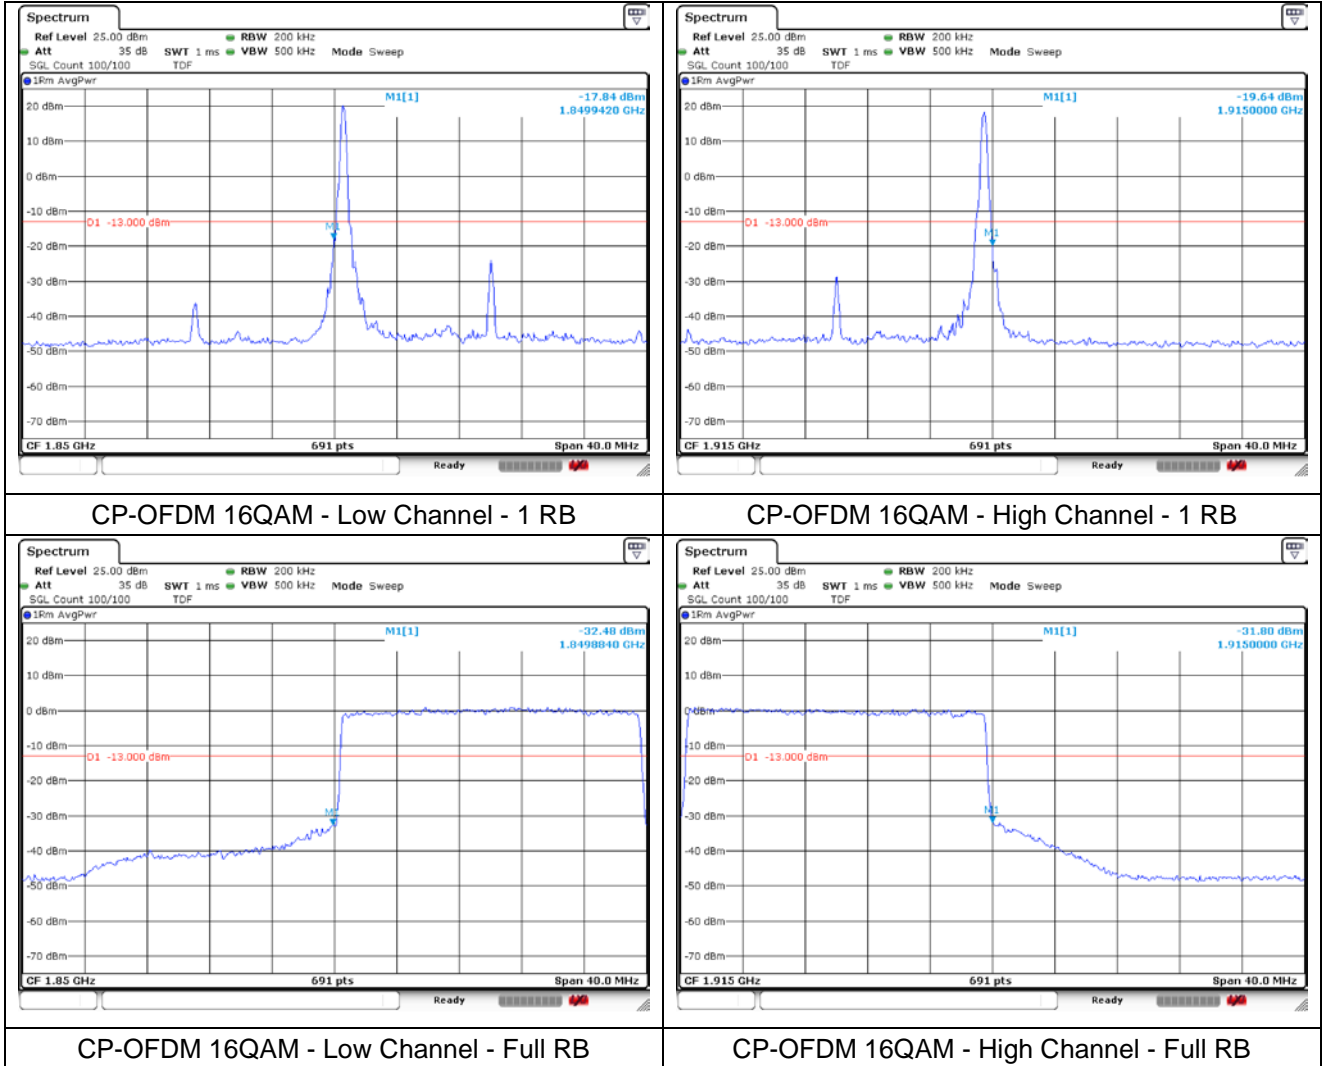

NR band 25 (20 MHz)