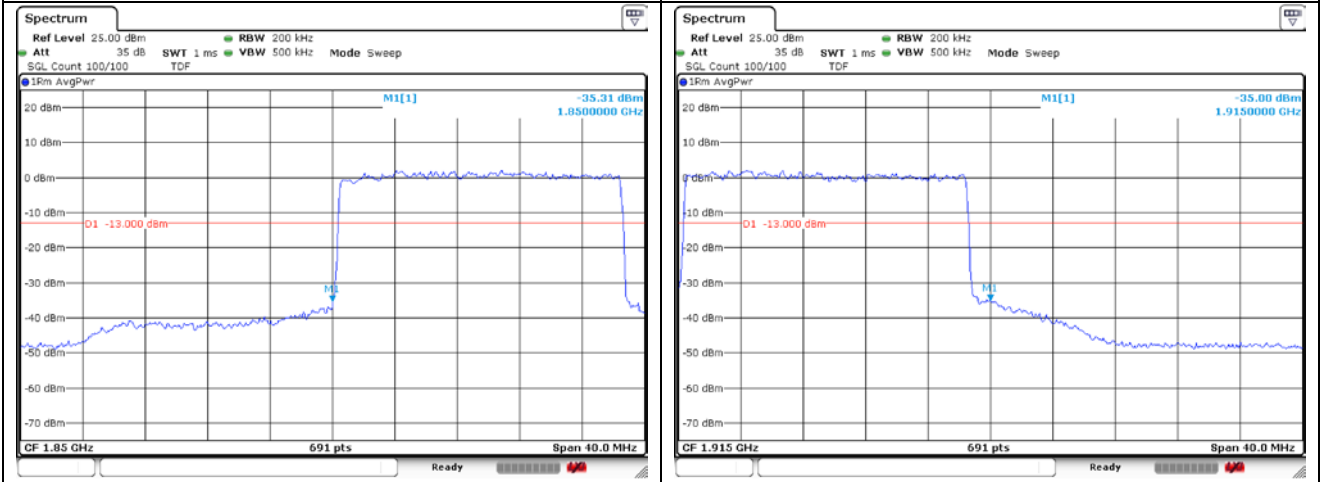

NR band 25 (15 MHz)

NR band 25 (15 MHz)

NR band 25 (15 MHz)

NR band 25 (20 MHz)

NR band 25 (20 MHz)

DFT-S-OFDM 16QAM - Low Channel - 1 RB

DFT-S-OFDM 16QAM - High Channel - 1 RB

DFT-S-OFDM 16QAM - Low Channel - Full RB