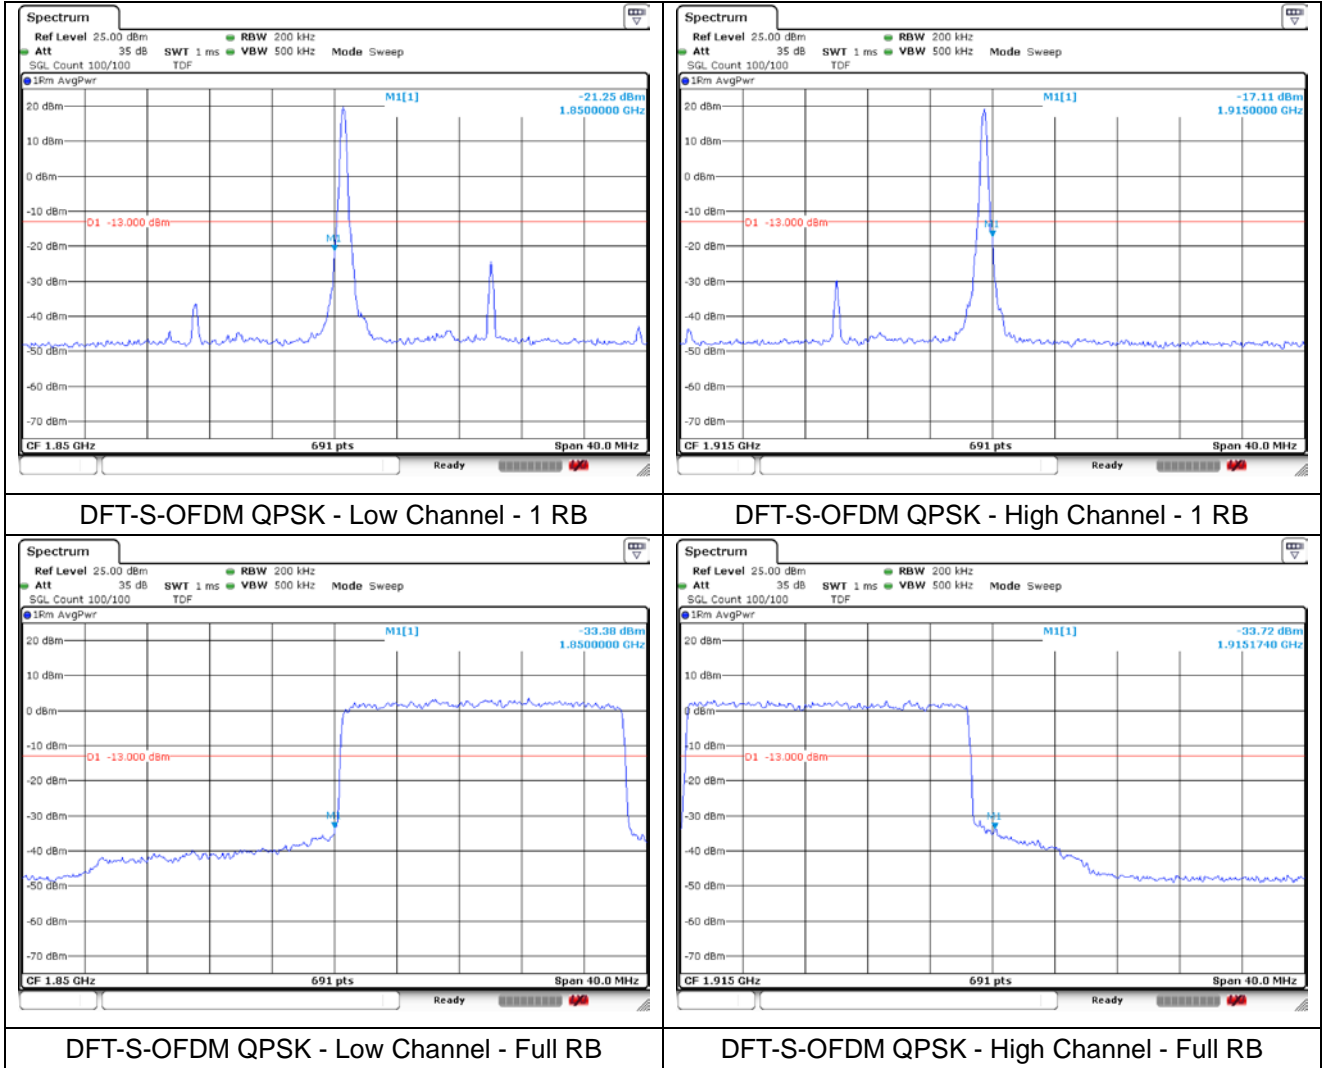

NR band 25 (15 MHz)

NR band 25 (15 MHz)

NR band 25 (15 MHz)

NR band 25 (20 MHz)

NR band 25 (20 MHz)

DFT-S-OFDM 16QAM - Low Channel - 1 RB

DFT-S-OFDM 16QAM - High Channel - 1 RB

DFT-S-OFDM 16QAM - Low Channel - Full RB