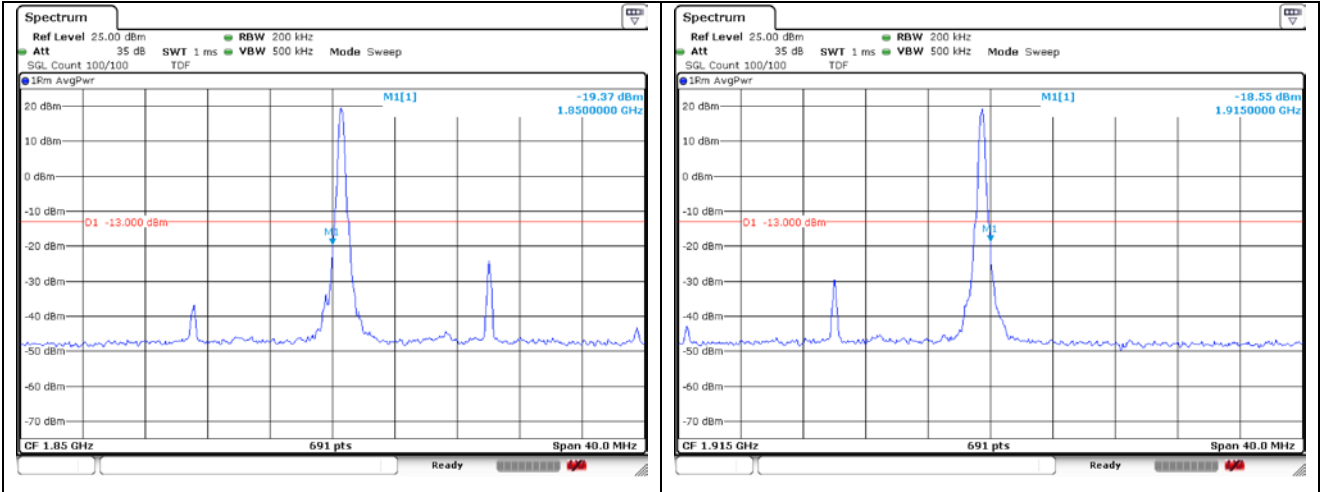

NR band 25 (15 MHz)

NR band 25 (15 MHz)

NR band 25 (15 MHz)

NR band 25 (20 MHz)

NR band 25 (20 MHz)

DFT-S-OFDM 16QAM - Low Channel - 1 RB

DFT-S-OFDM 16QAM - High Channel - 1 RB

DFT-S-OFDM 16QAM - Low Channel - Full RB