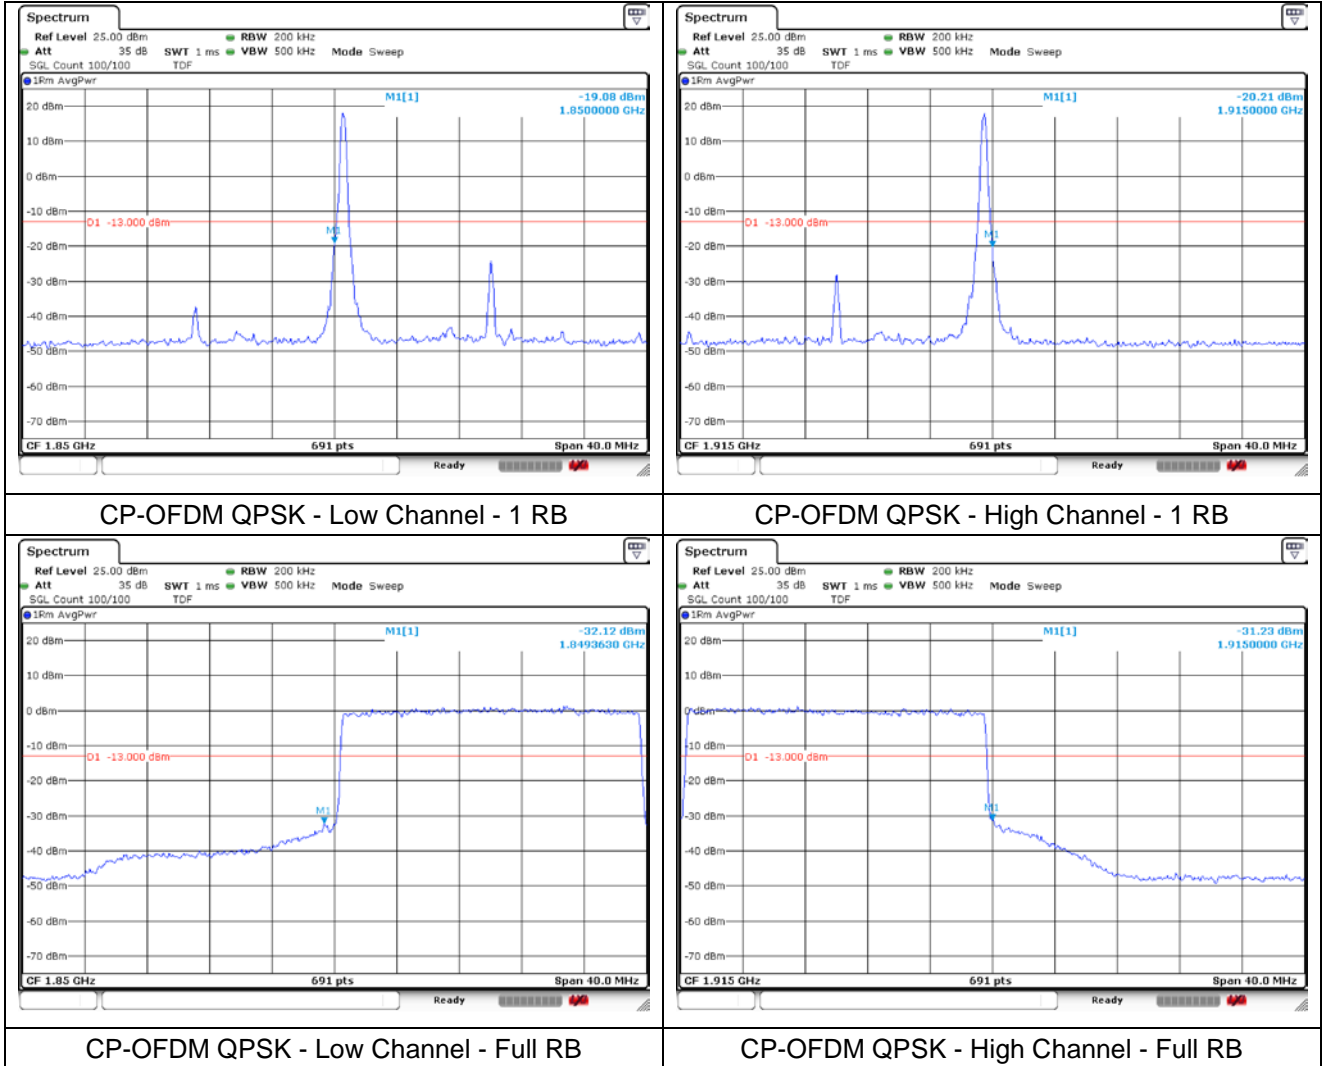

NR band 25 (20 MHz)