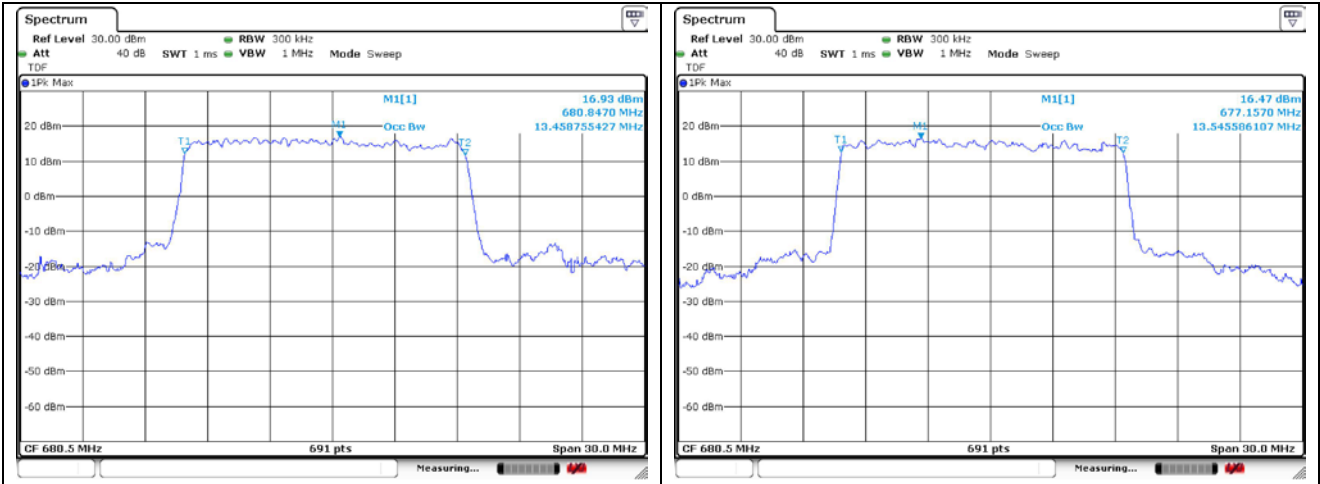

5 MHz DFT-S-OFDM QPSK

5 MHz DFT-S-OFDM 16QAM

5 MHz CP-OFDM QPSK

5 MHz CP-OFDM 16QAM

NR band 71

**NR band 71**

15 MHz DFT-S-OFDM BPSK

15 MHz DFT-S-OFDM QPSK