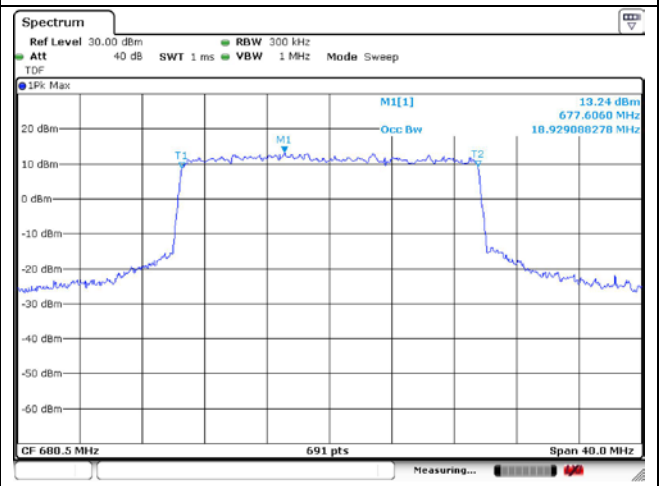

20 MHz CP-OFDM QPSK