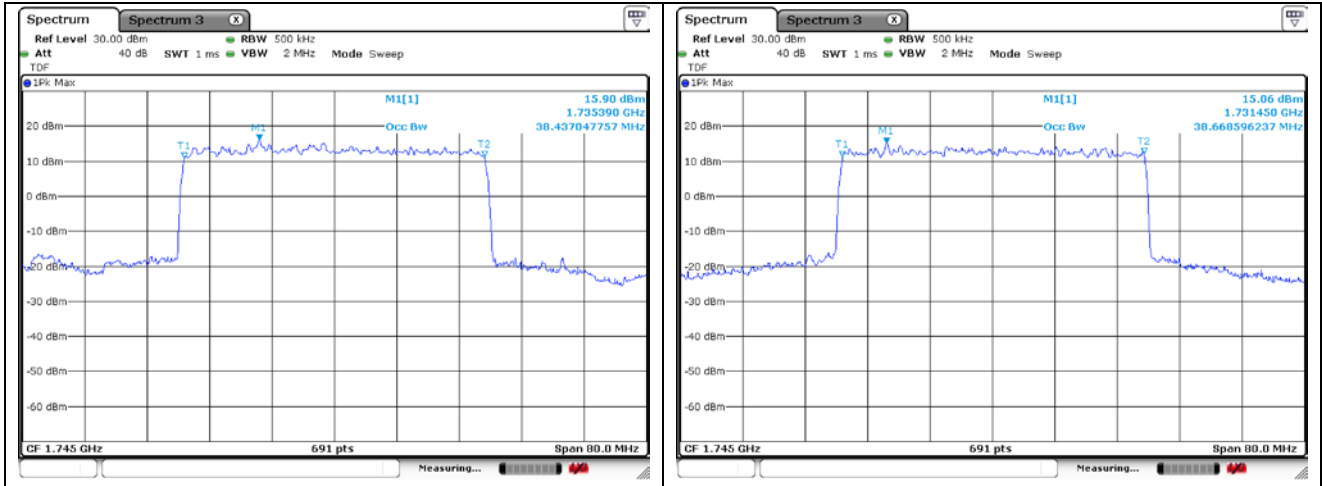

NR band 66

40 MHz DFT-S-OFDM BPSK

40 MHz DFT-S-OFDM QPSK