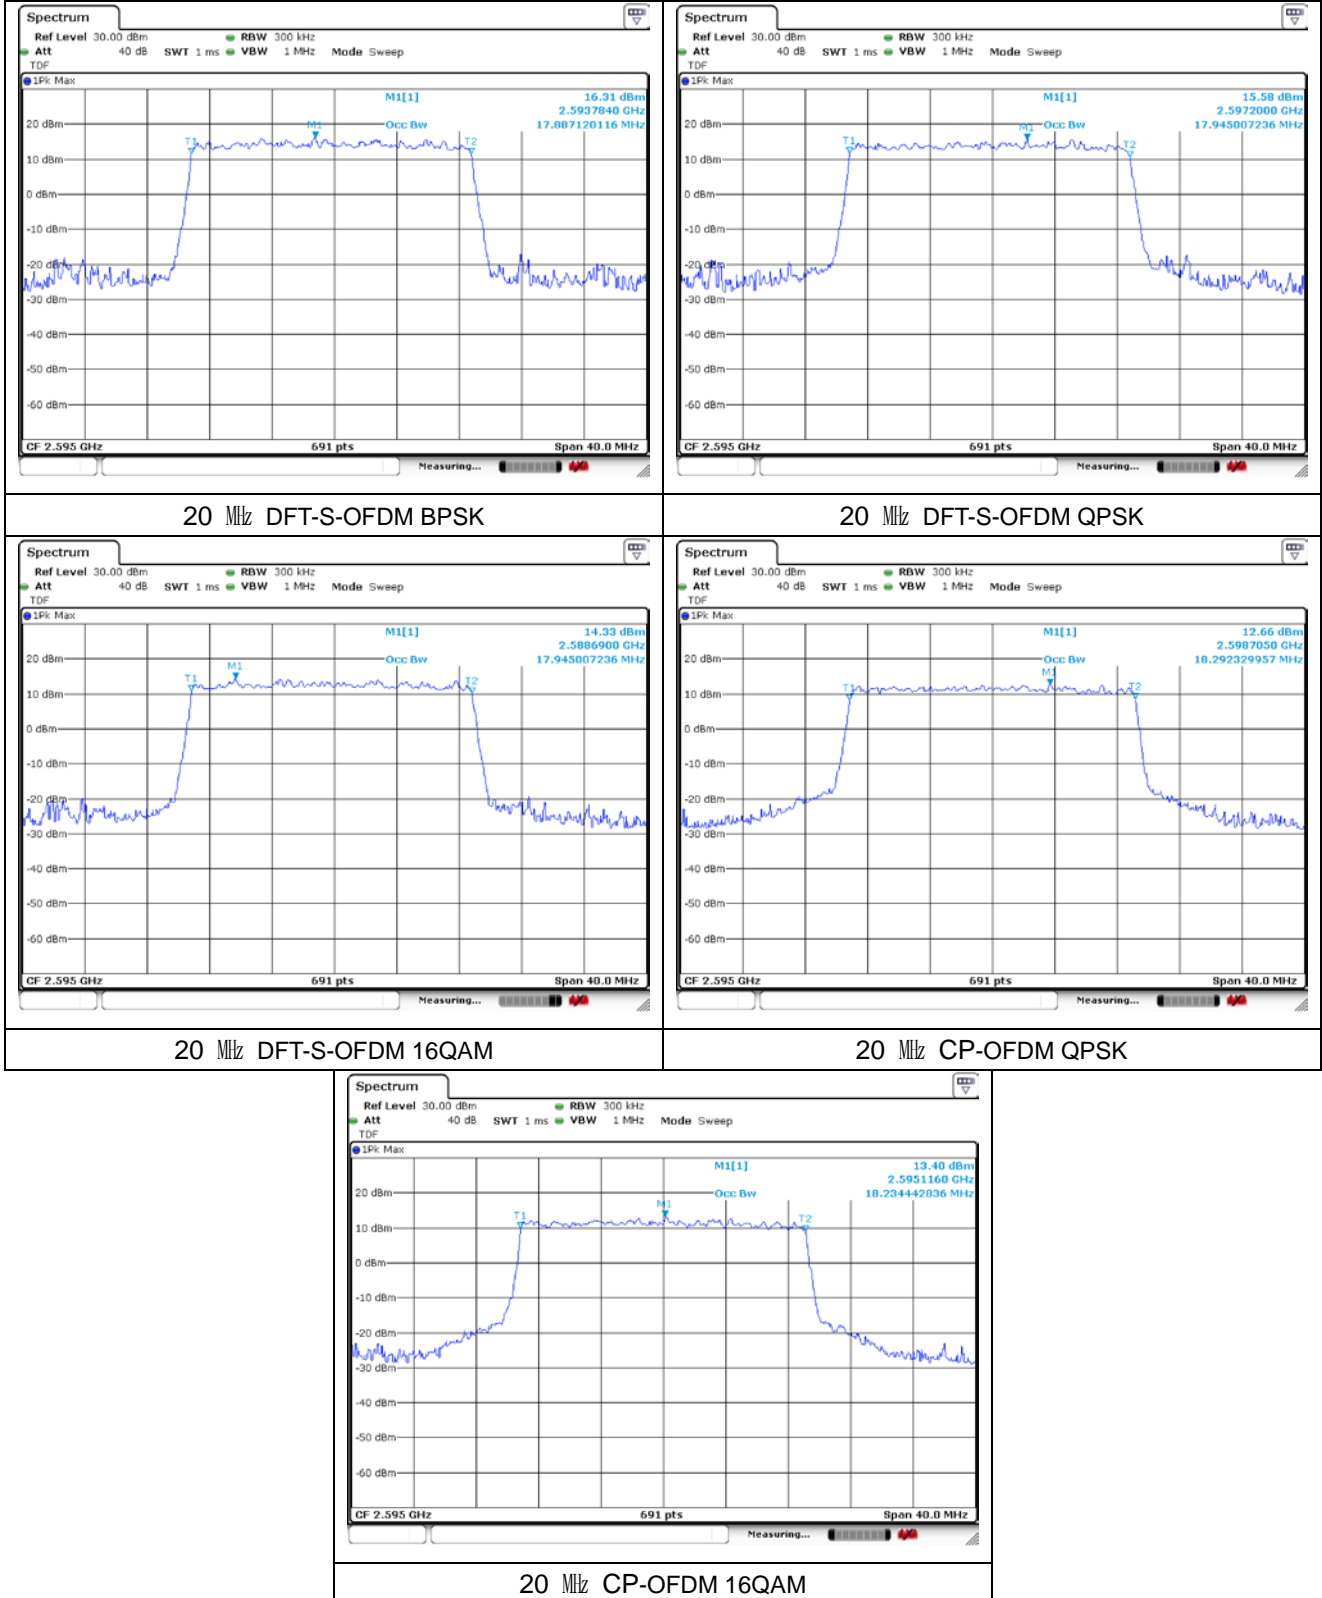

NR band 41 (IC)

NR band 41 (IC)

NR band 41 (IC)

NR band 41 (IC)

50 MHz DFT-S-OFDM BPSK

50 MHz DFT-S-OFDM QPSK

50 MHz DFT-S-OFDM 16QAM

50 MHz CP-OFDM QPSK