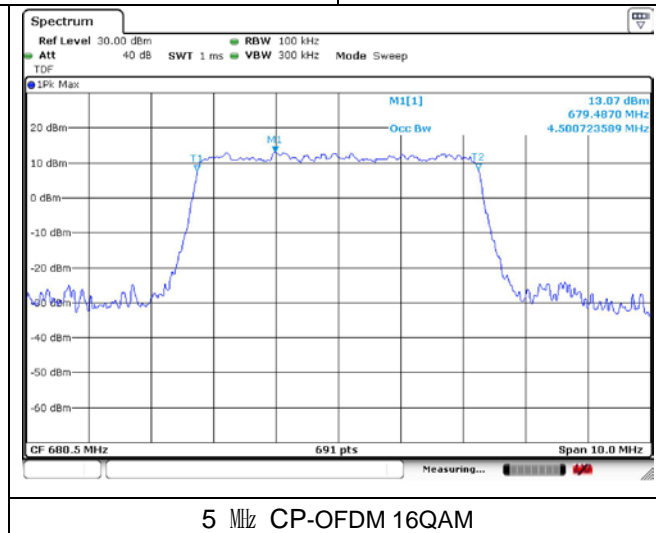

5 MHz CP-OFDM 16QAM