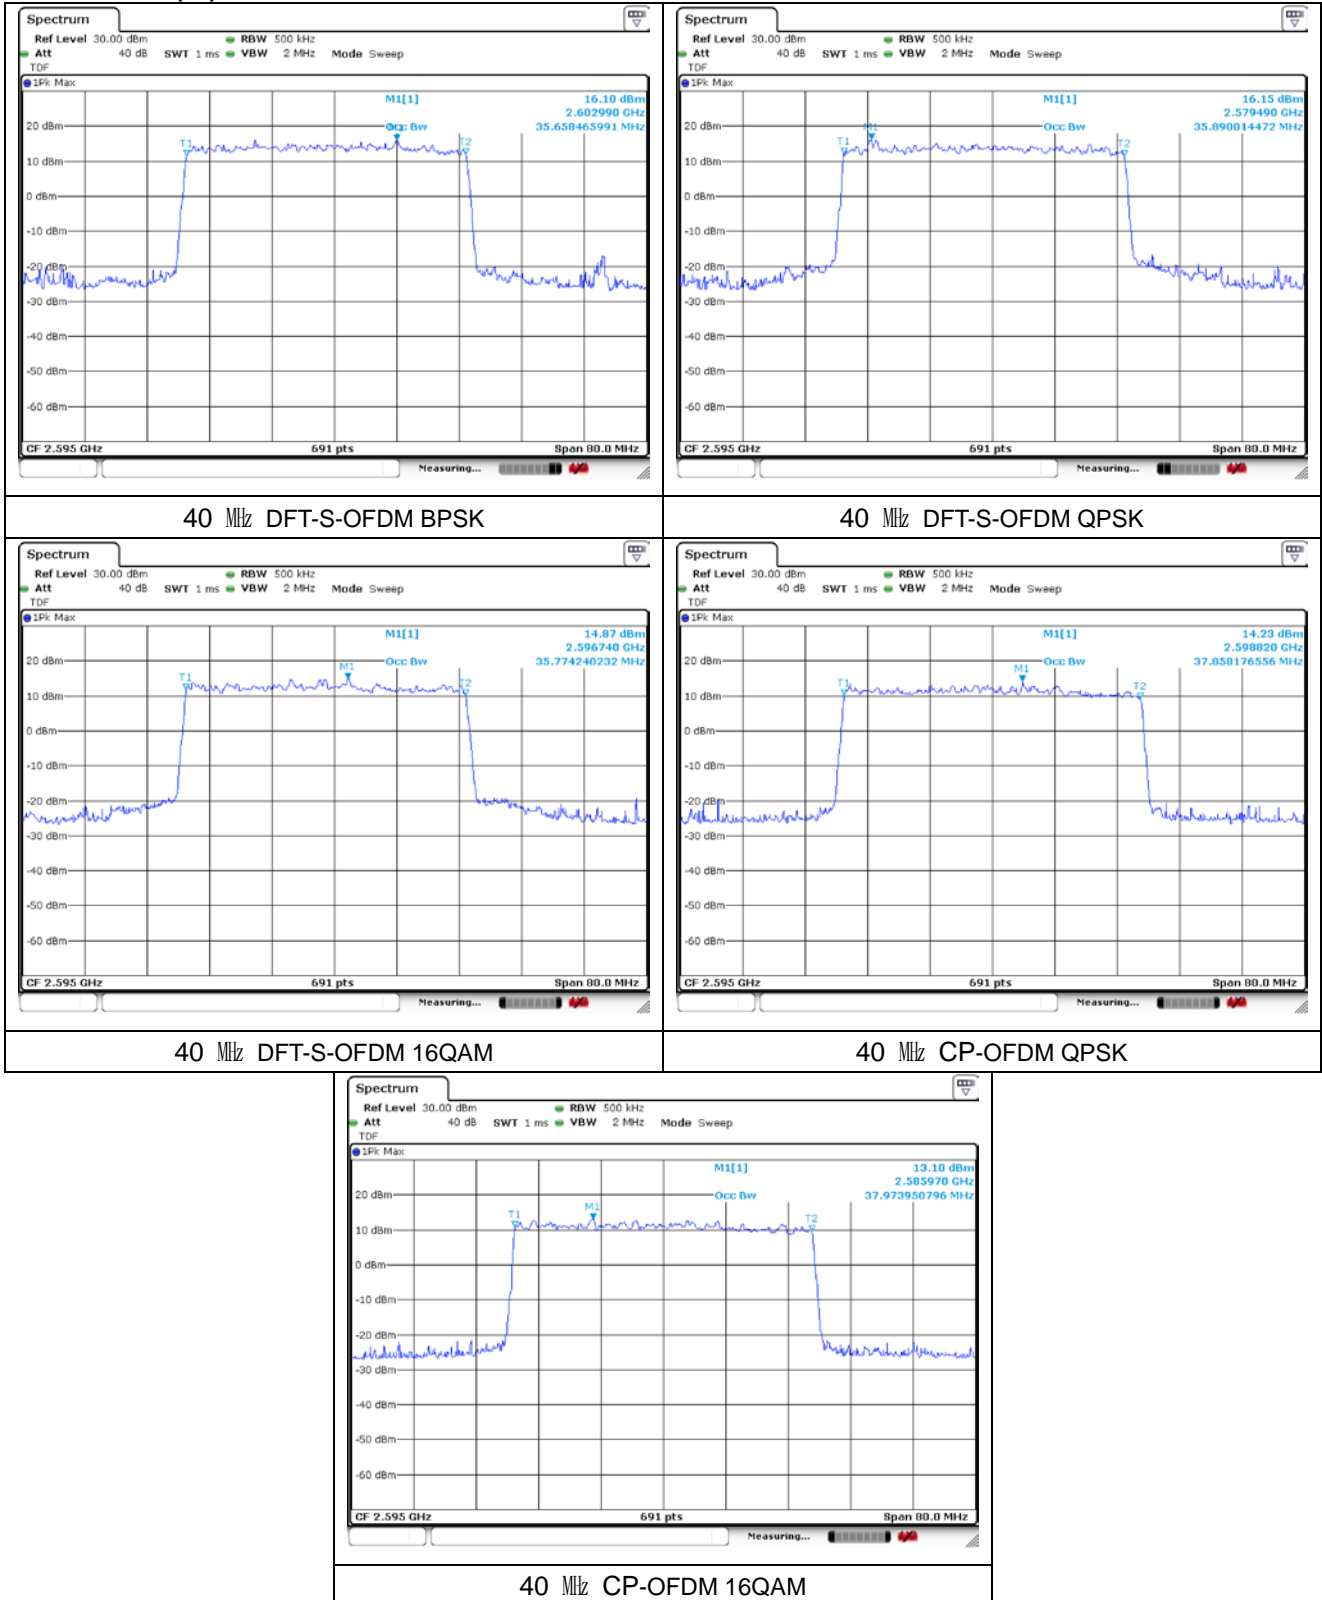

NR band 41 (IC)

NR band 41 (IC)

NR band 41 (IC)

NR band 41 (IC)

50 MHz DFT-S-OFDM BPSK

50 MHz DFT-S-OFDM QPSK

50 MHz DFT-S-OFDM 16QAM

50 MHz CP-OFDM QPSK