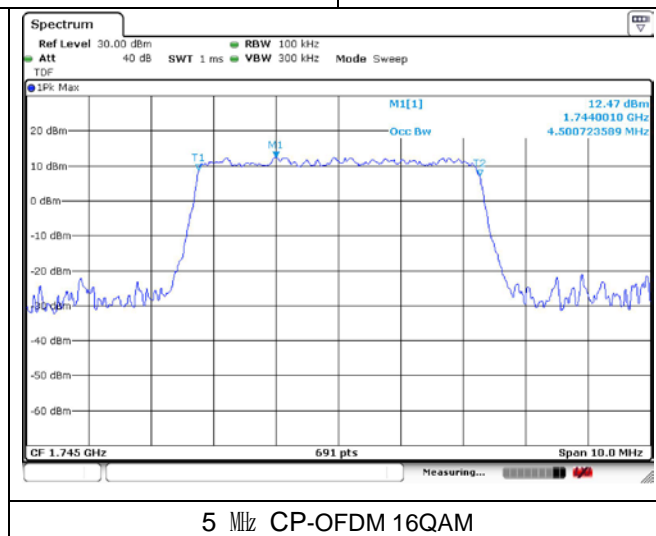

5 MHz CP-OFDM 16QAM