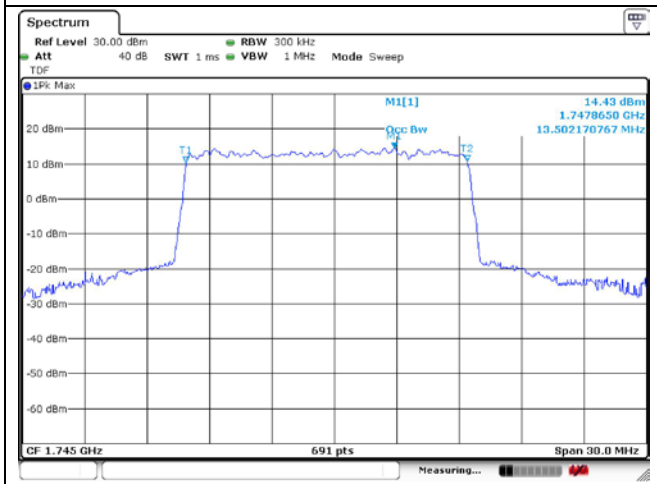

5 MHz DFT-S-OFDM 16QAM

5 MHz CP-OFDM QPSK

5 MHz CP-OFDM 16QAM

NR band 66

NR band 66

15 MHz DFT-S-OFDM BPSK

15 MHz DFT-S-OFDM QPSK

15 MHz DFT-S-OFDM 16QAM