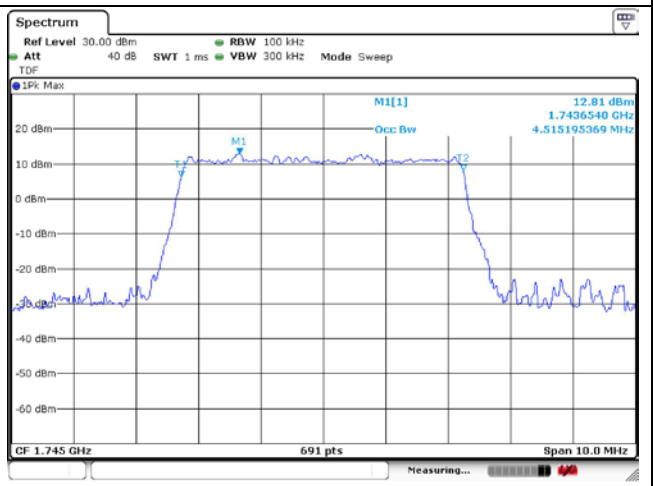

50 MHz CP-OFDM 16QAM

NR band 41 (IC)

NR band 41 (IC)

NR band 41 (IC)

**NR band 41 (IC)**

NR band 66

5 MHz DFT-S-OFDM BPSK

5 MHz DFT-S-OFDM QPSK