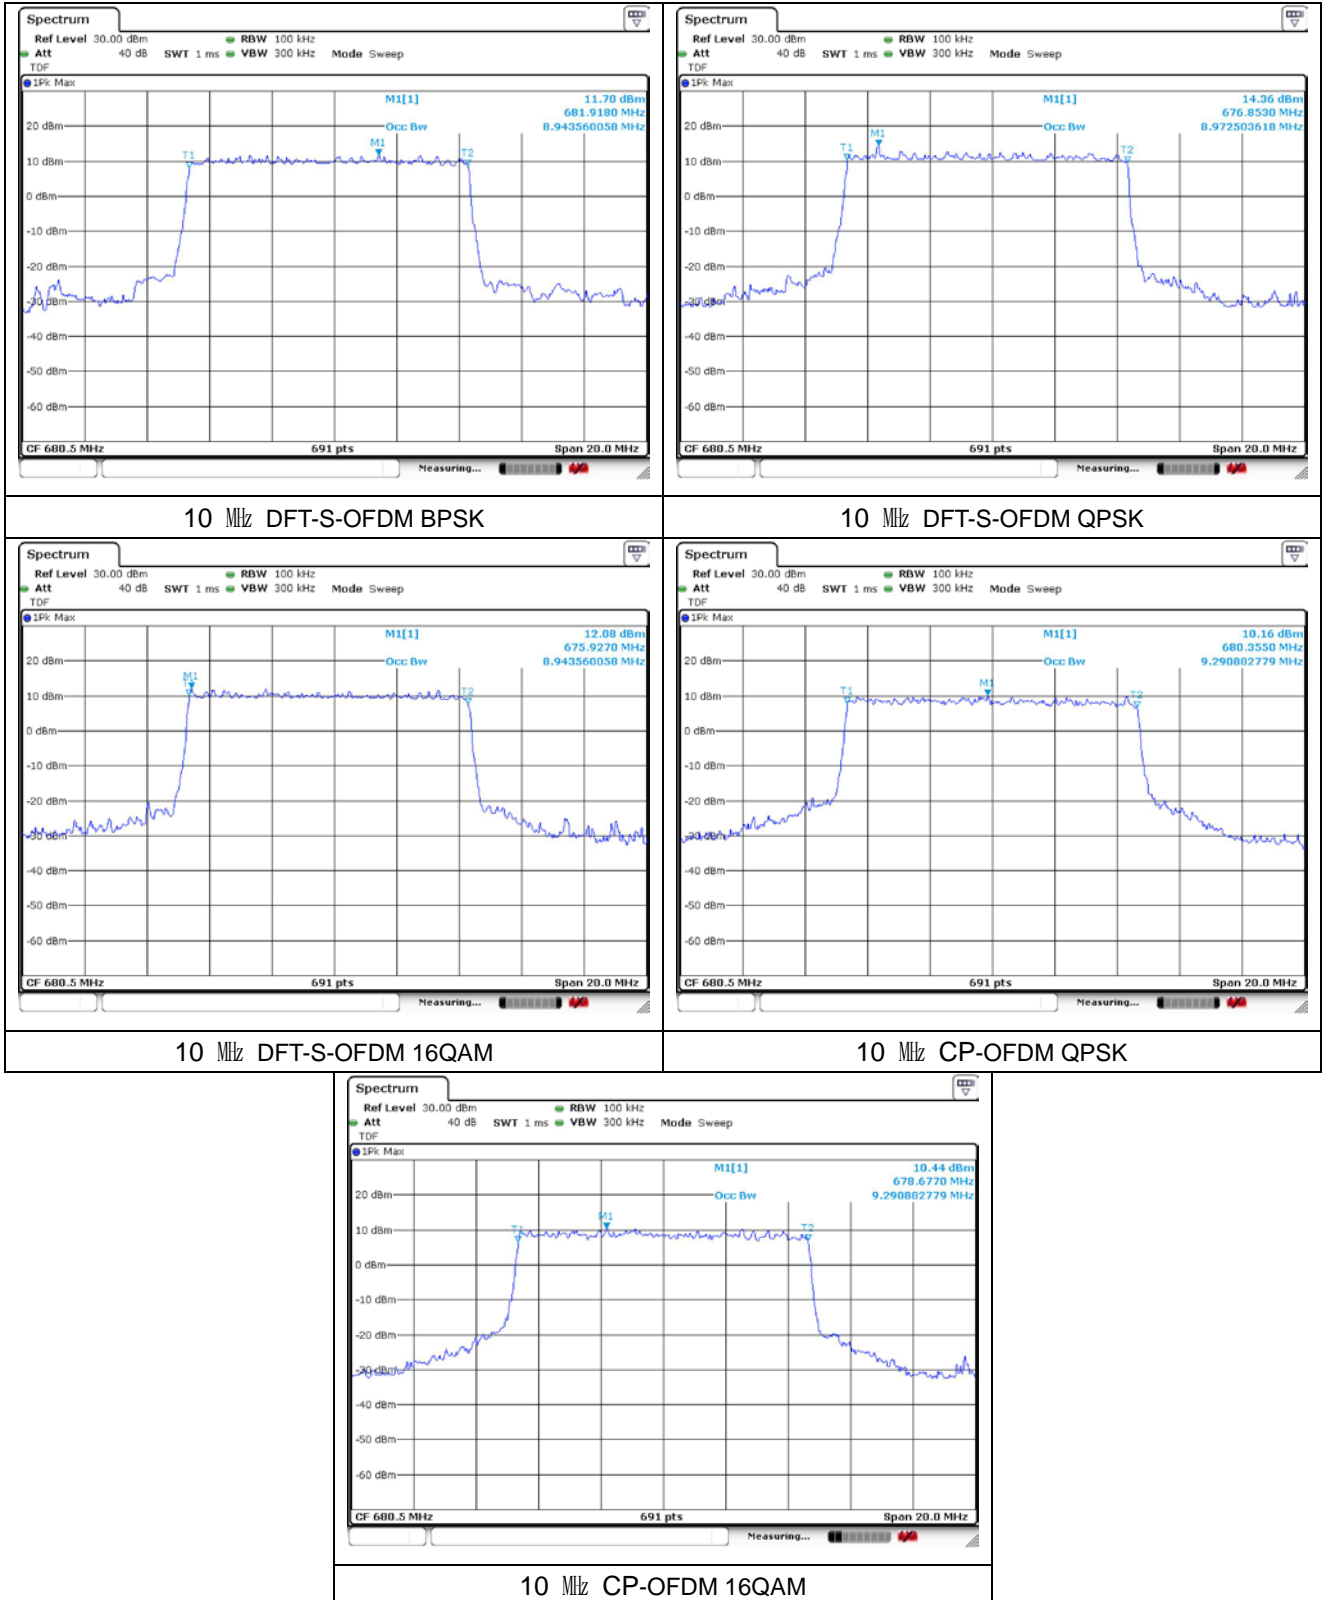

5 MHz DFT-S-OFDM QPSK

5 MHz DFT-S-OFDM 16QAM

5 MHz CP-OFDM QPSK

5 MHz CP-OFDM 16QAM

NR band 71

**NR band 71**

15 MHz DFT-S-OFDM BPSK

15 MHz DFT-S-OFDM QPSK