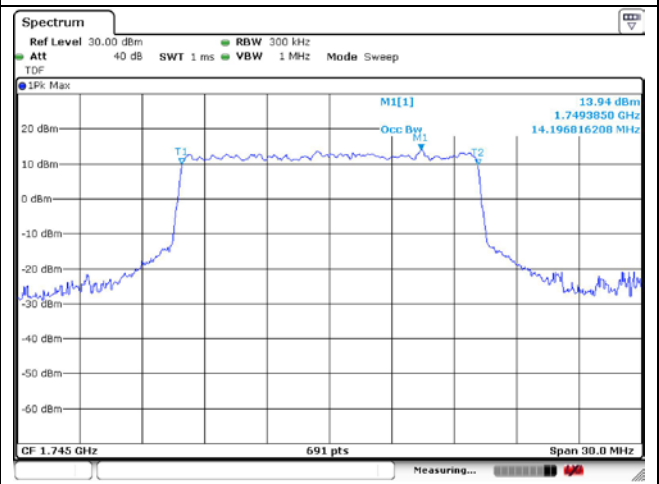

5 MHz DFT-S-OFDM 16QAM

5 MHz CP-OFDM QPSK

5 MHz CP-OFDM 16QAM

NR band 66

NR band 66

15 MHz DFT-S-OFDM BPSK

15 MHz DFT-S-OFDM QPSK

15 MHz DFT-S-OFDM 16QAM