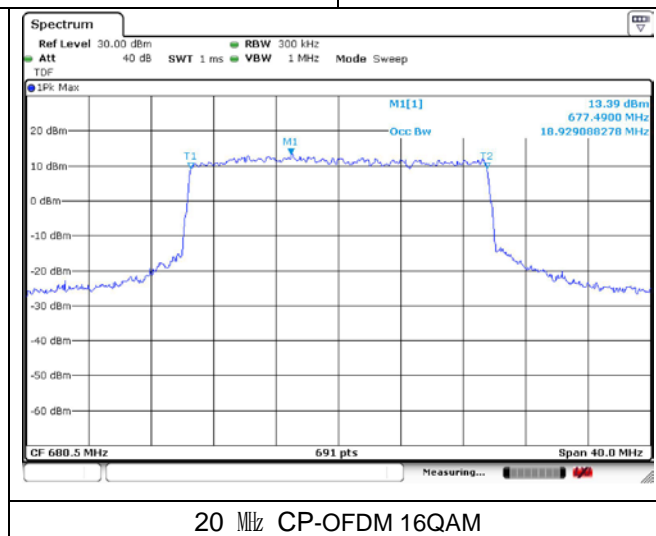

20 MHz CP-OFDM 16QAM