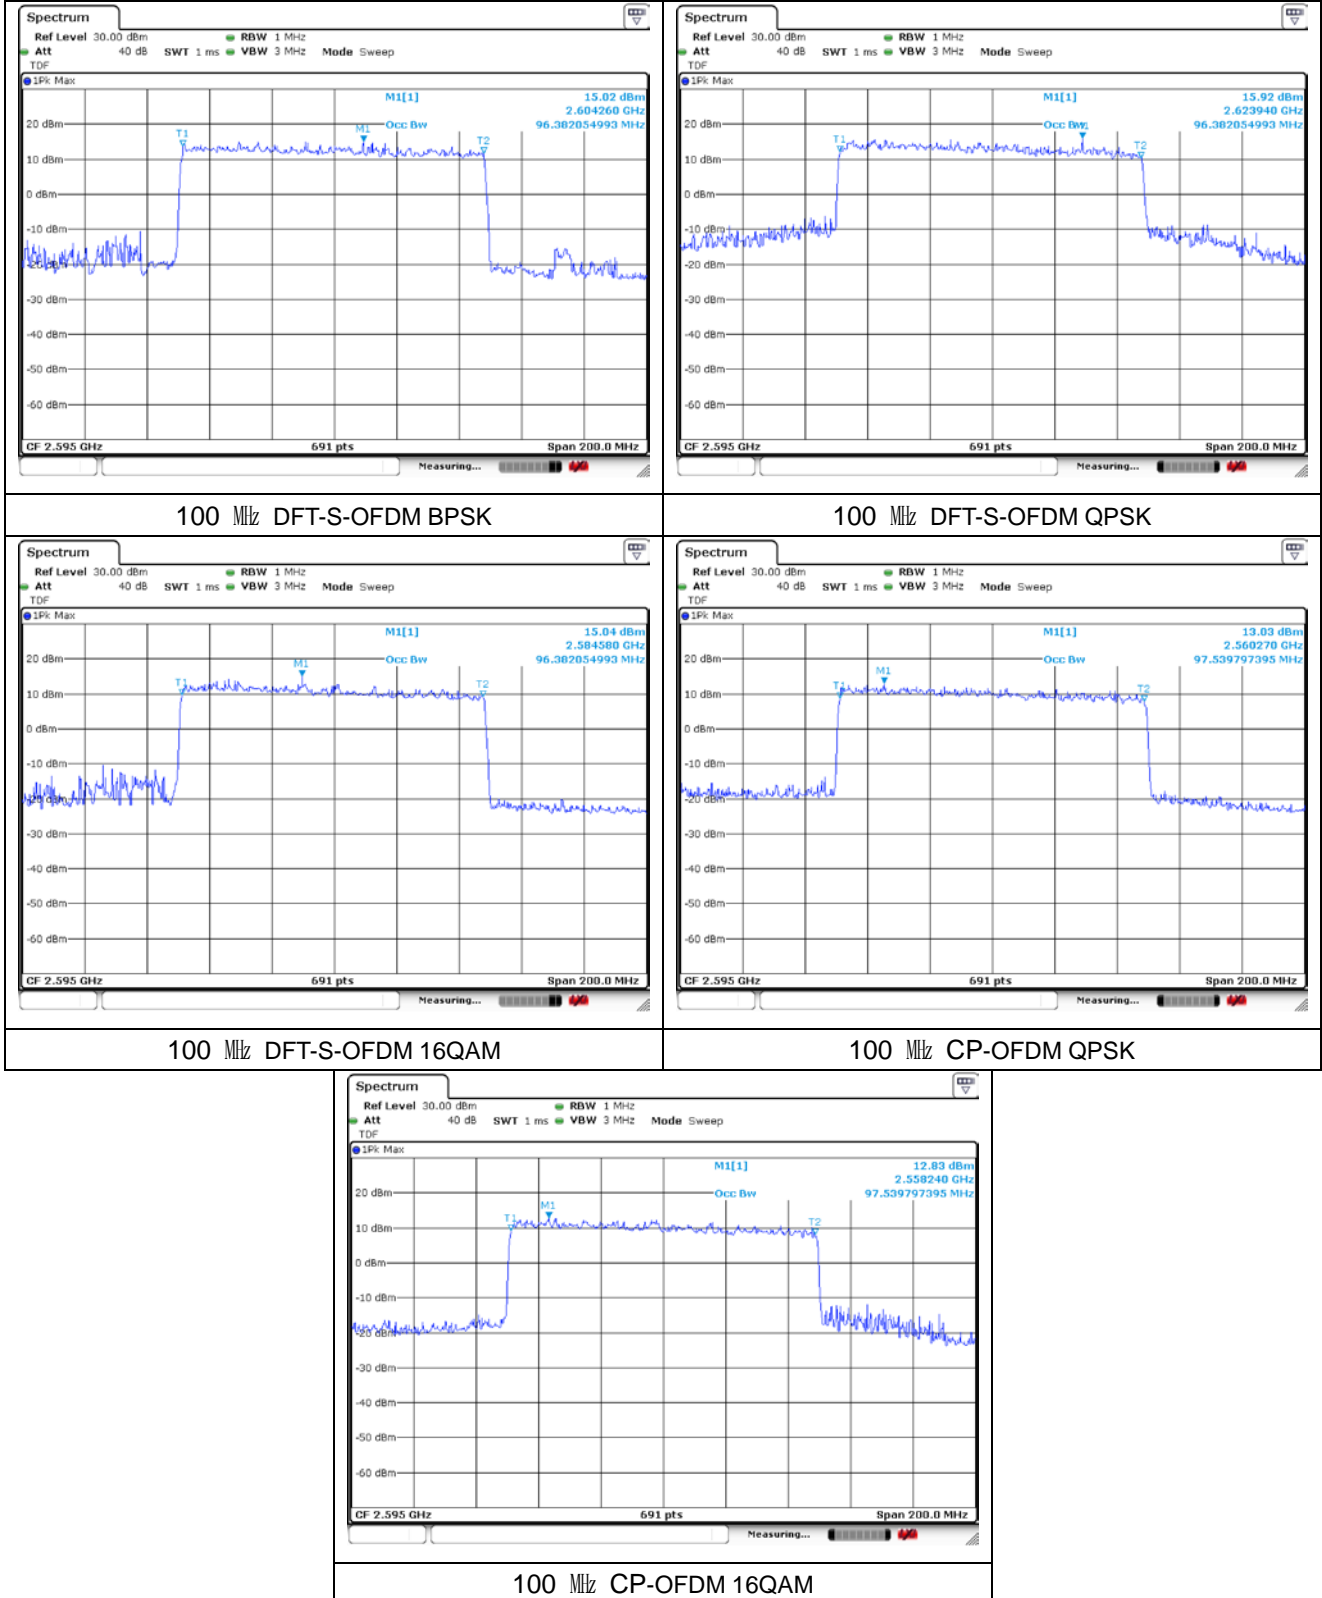

50 MHz CP-OFDM 16QAM

NR band 41 (IC)

NR band 41 (IC)

NR band 41 (IC)

**NR band 41 (IC)**

NR band 66

5 MHz DFT-S-OFDM BPSK

5 MHz DFT-S-OFDM QPSK