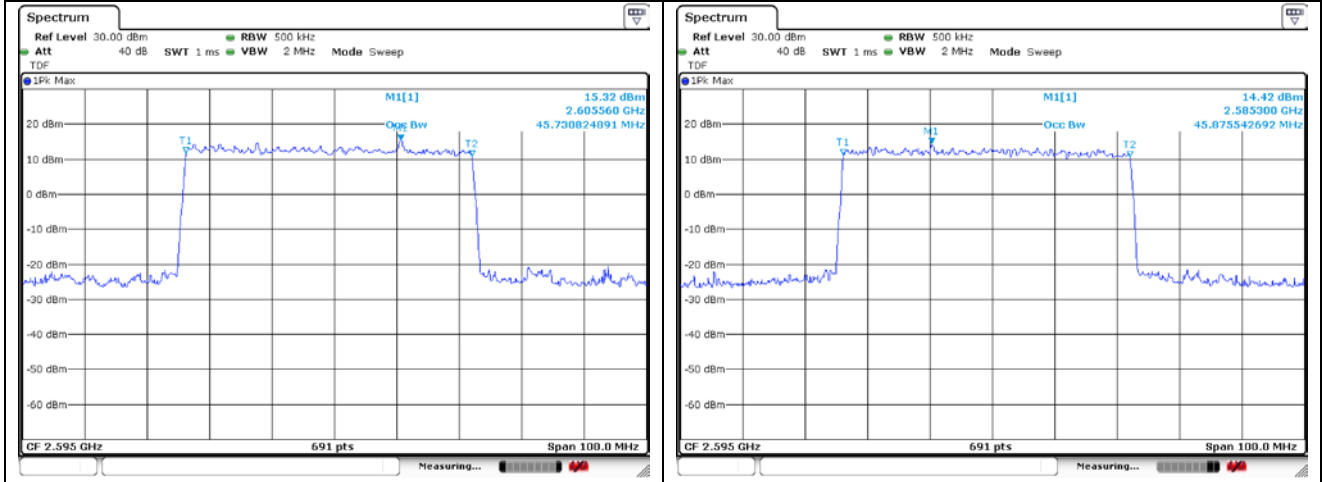

NR band 41 (IC)

NR band 41 (IC)

NR band 41 (IC)

NR band 41 (IC)

50 MHz DFT-S-OFDM BPSK

50 MHz DFT-S-OFDM QPSK

50 MHz DFT-S-OFDM 16QAM

50 MHz CP-OFDM QPSK