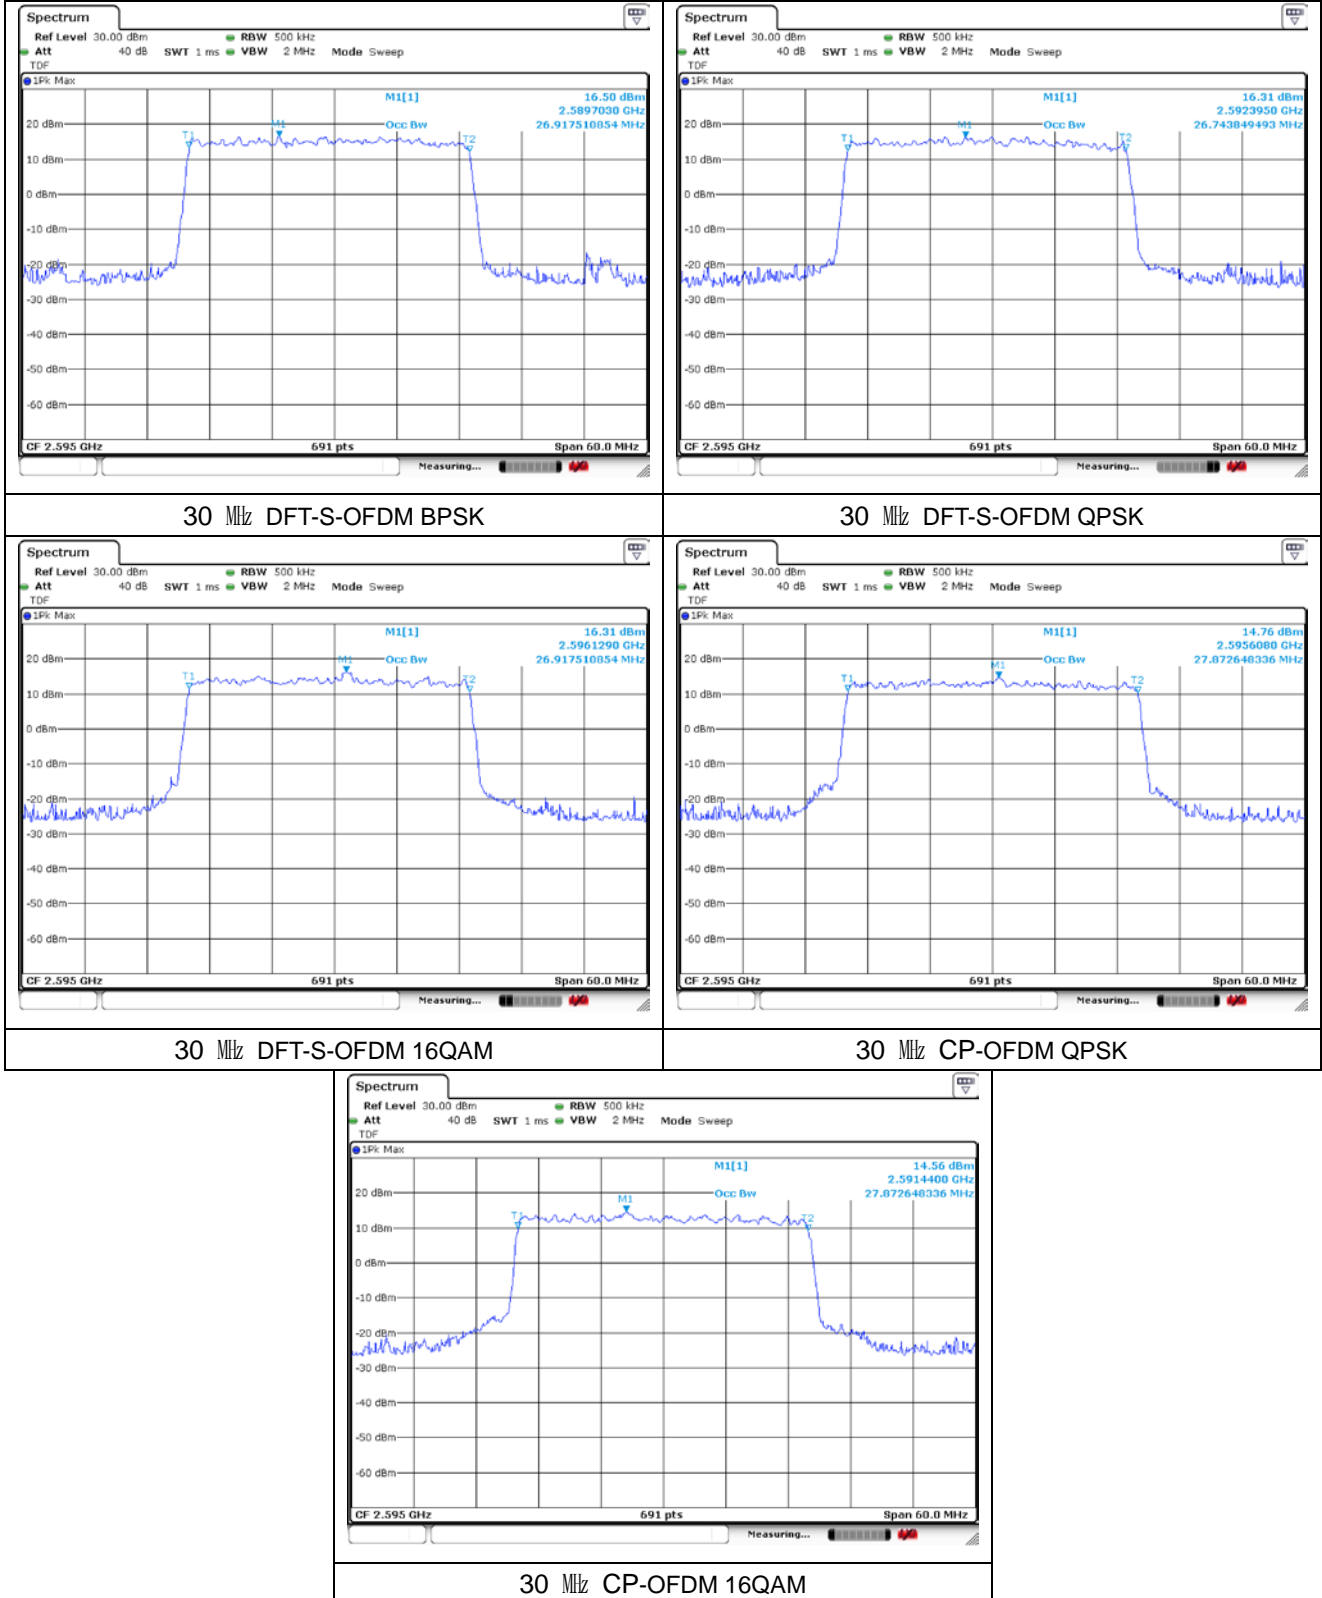

NR band 41 (IC)

NR band 41 (IC)

NR band 41 (IC)

NR band 41 (IC)

50 MHz DFT-S-OFDM BPSK

50 MHz DFT-S-OFDM QPSK

50 MHz DFT-S-OFDM 16QAM

50 MHz CP-OFDM QPSK