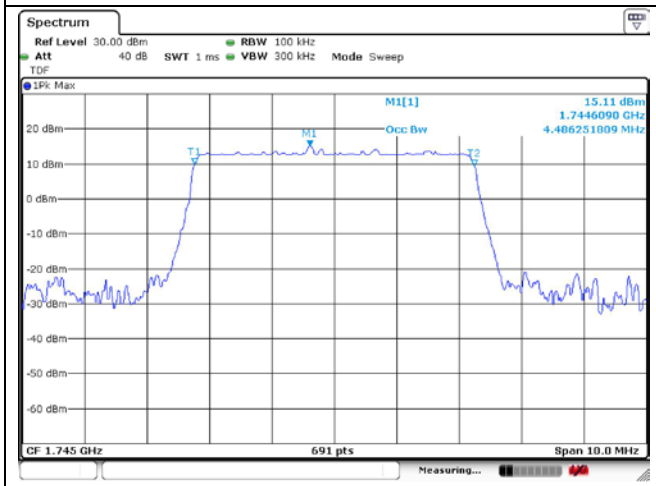

50 MHz CP-OFDM 16QAM

NR band 41 (IC)

NR band 41 (IC)

NR band 41 (IC)

**NR band 41 (IC)**

NR band 66

5 MHz DFT-S-OFDM BPSK

5 MHz DFT-S-OFDM QPSK