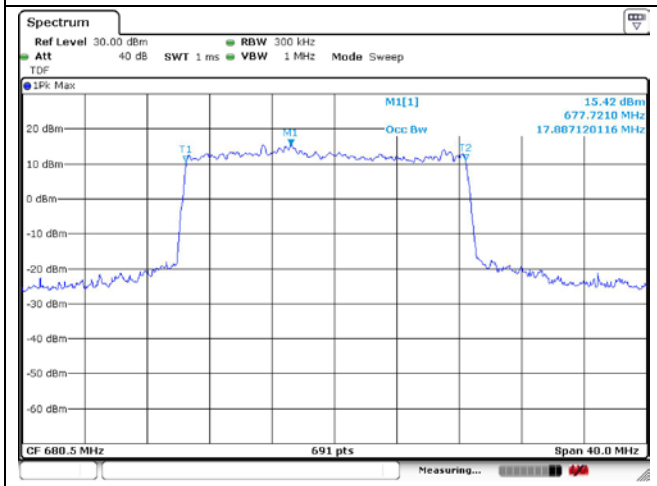

20 MHz DFT-S-OFDM 16QAM