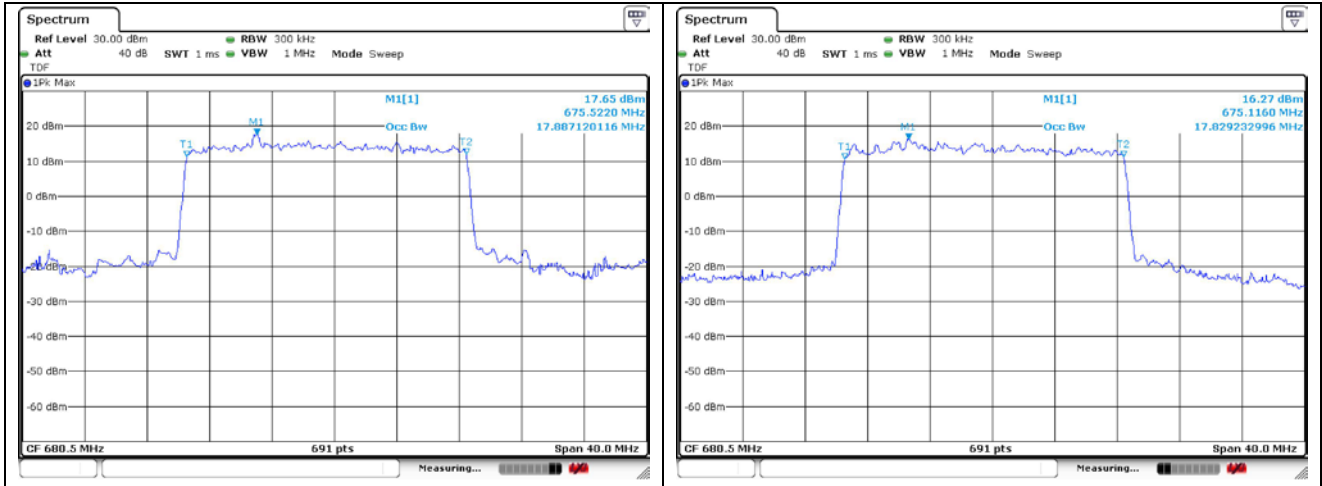

NR band 71

20 MHz DFT-S-OFDM BPSK

20 MHz DFT-S-OFDM QPSK