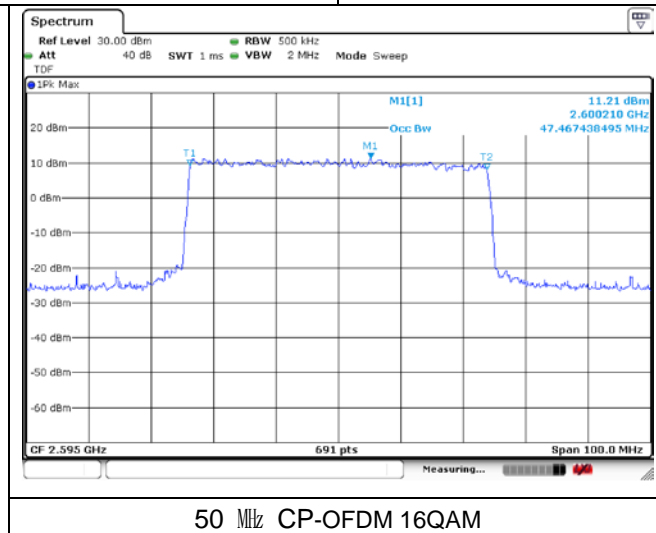

NR band 41 (IC)

NR band 41 (IC)

NR band 41 (IC)

NR band 41 (IC)

50 MHz DFT-S-OFDM BPSK

50 MHz DFT-S-OFDM QPSK

50 MHz DFT-S-OFDM 16QAM

50 MHz CP-OFDM QPSK