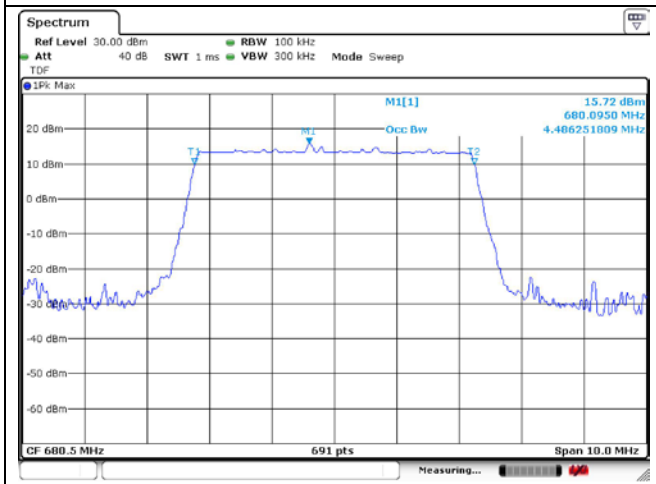

5 MHz DFT-S-OFDM 16QAM