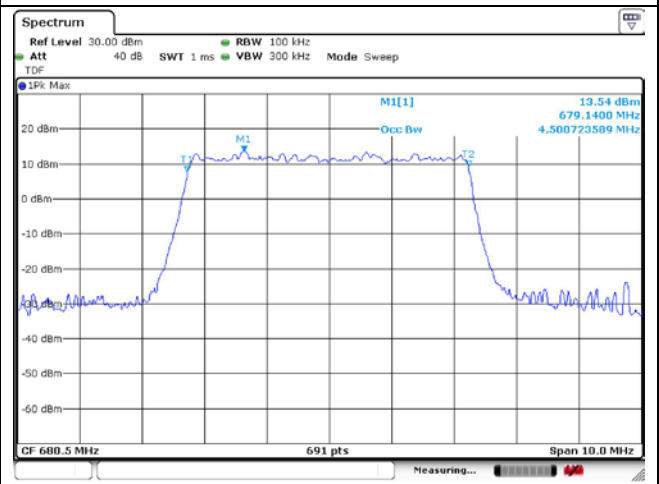

5 MHz CP-OFDM QPSK