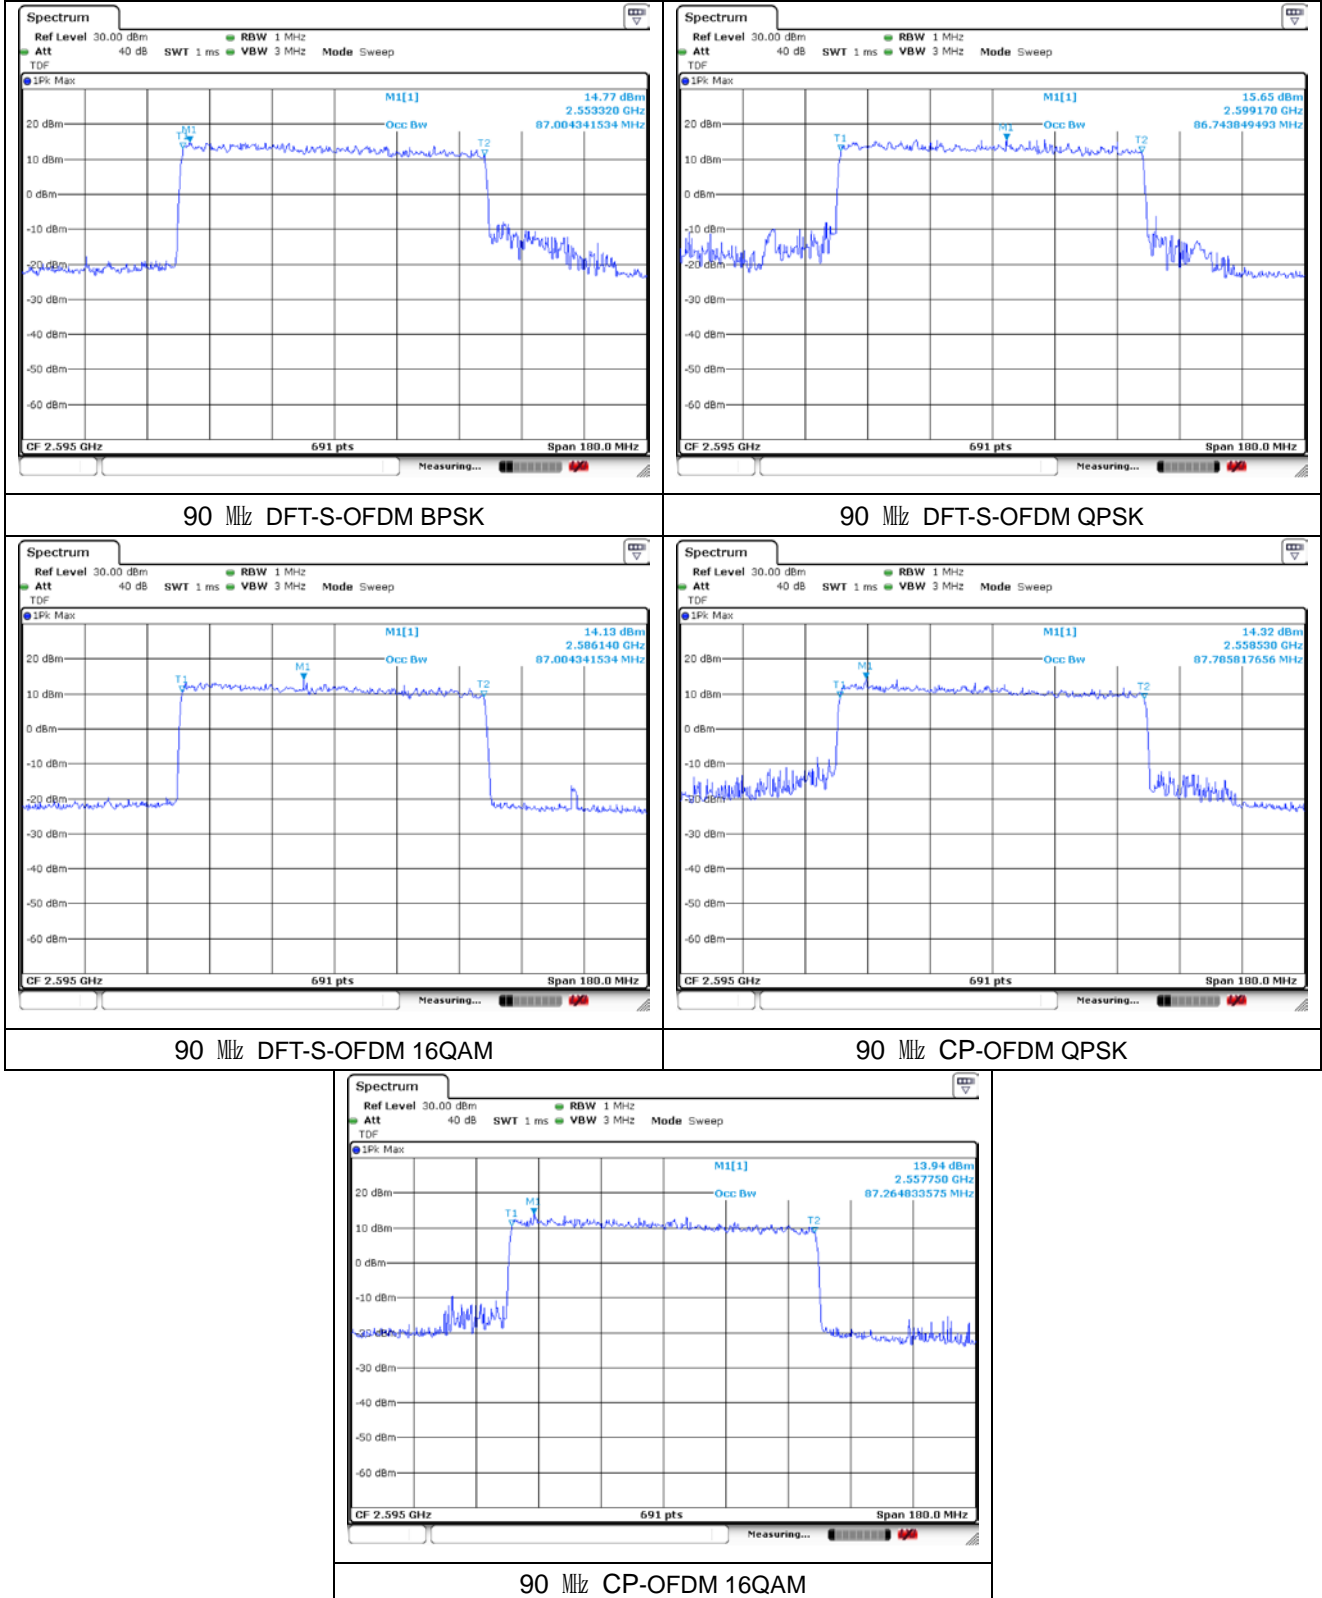

50 MHz CP-OFDM 16QAM

NR band 41 (IC)

NR band 41 (IC)

NR band 41 (IC)

**NR band 41 (IC)**

NR band 66

5 MHz DFT-S-OFDM BPSK

5 MHz DFT-S-OFDM QPSK