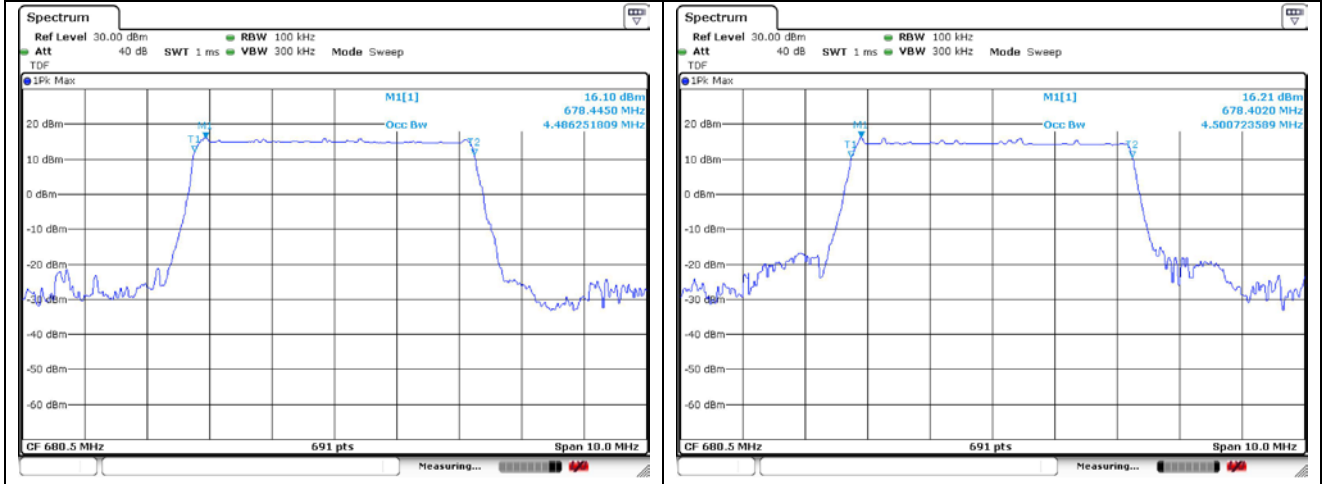

**NR band 66**

40 MHz DFT-S-OFDM BPSK

40 MHz DFT-S-OFDM QPSK

40 MHz DFT-S-OFDM 16QAM

40 MHz CP-OFDM QPSK

40 MHz CP-OFDM 16QAM

NR band 71

5 MHz DFT-S-OFDM BPSK