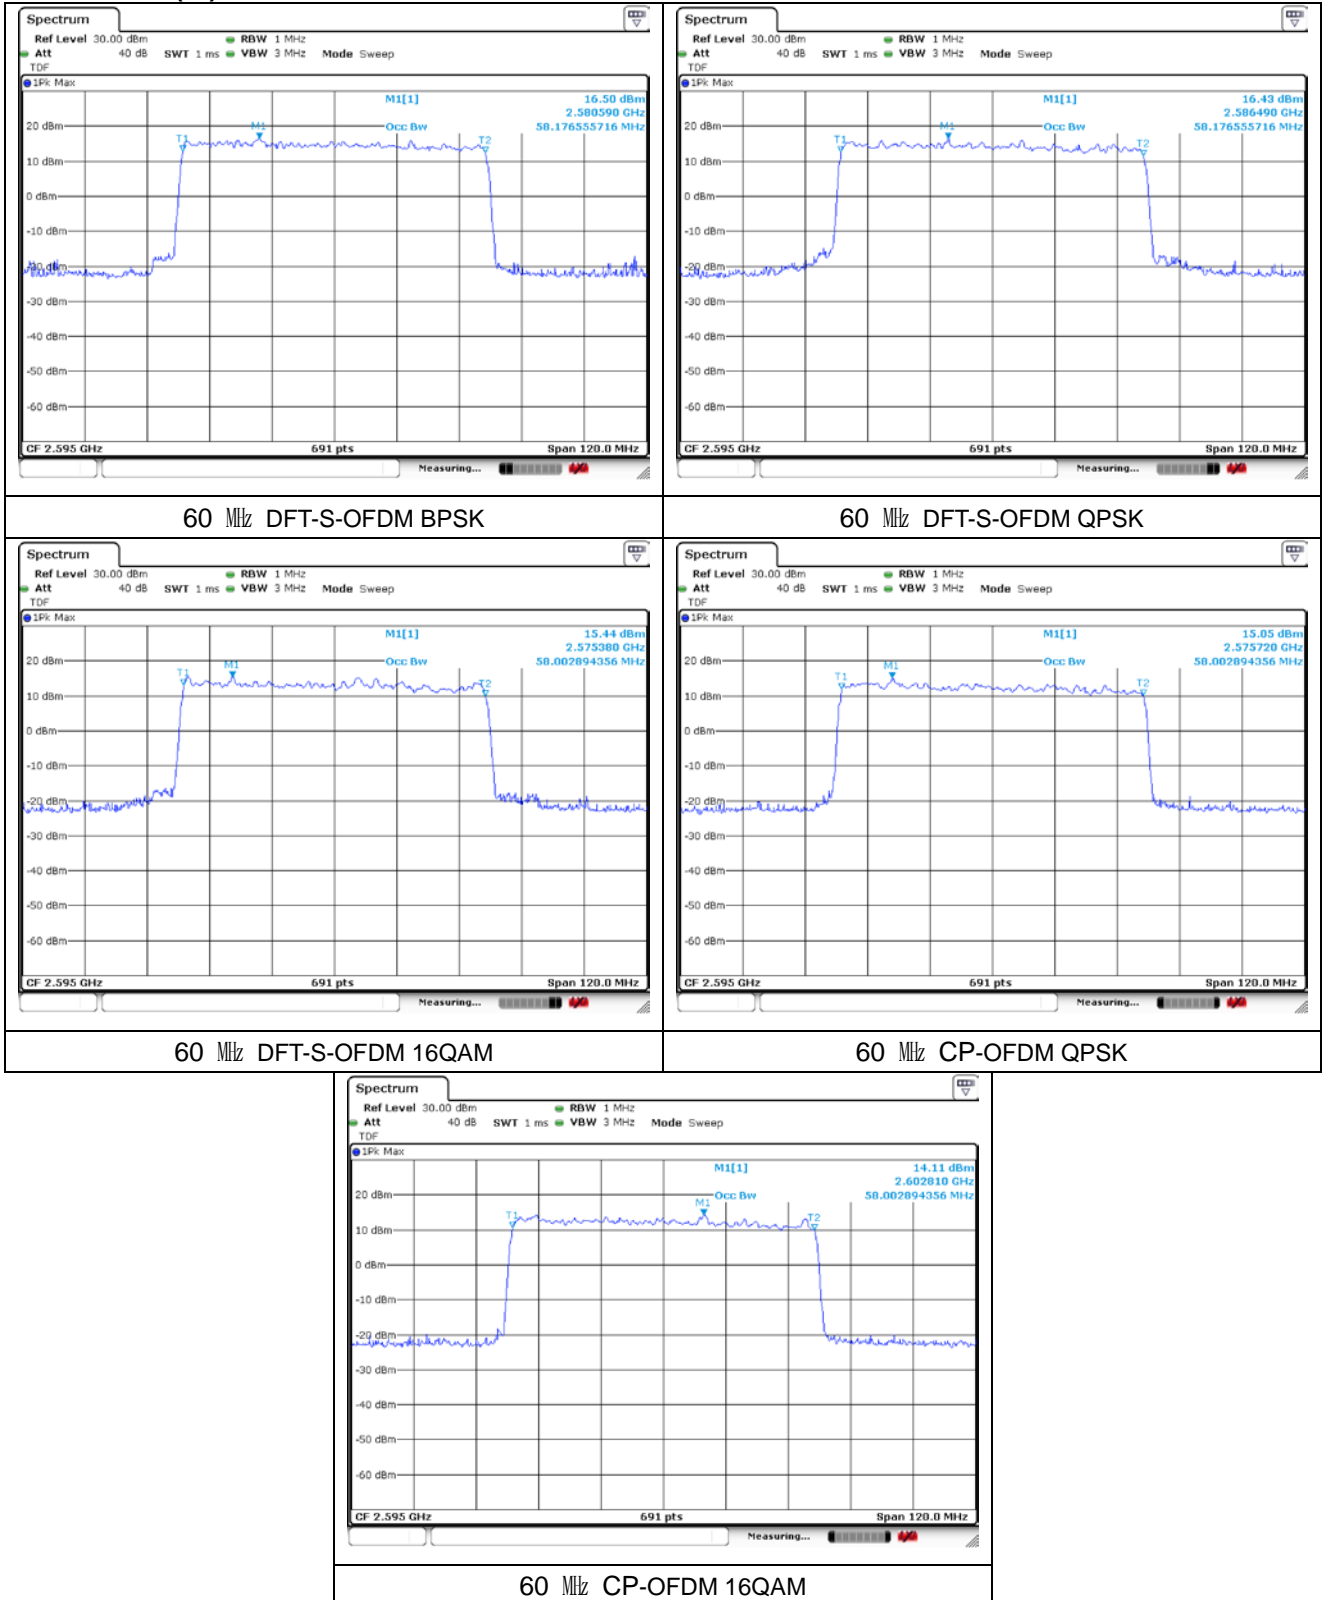

NR band 41 (IC)