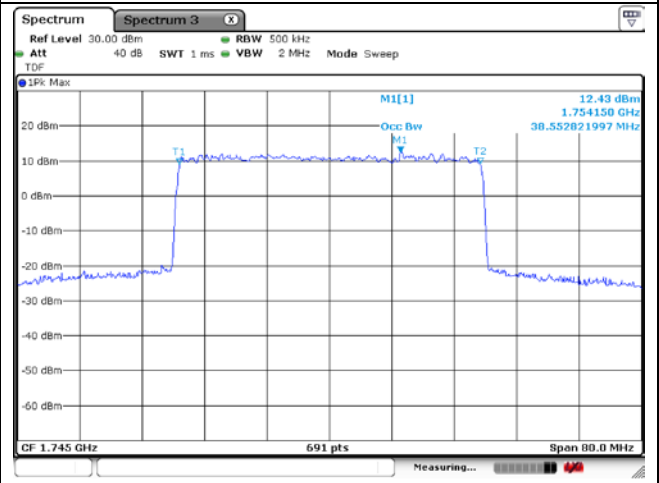

40 MHz CP-OFDM QPSK