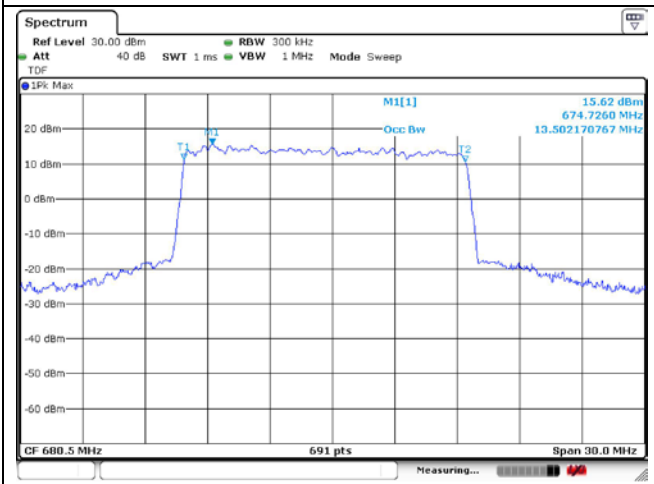

5 MHz DFT-S-OFDM QPSK

5 MHz DFT-S-OFDM 16QAM

5 MHz CP-OFDM QPSK

5 MHz CP-OFDM 16QAM

NR band 71

**NR band 71**

15 MHz DFT-S-OFDM BPSK

15 MHz DFT-S-OFDM QPSK