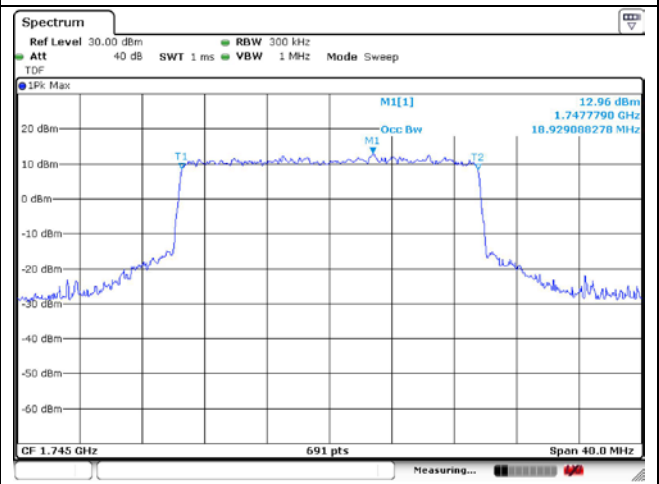

15 MHz CP-OFDM QPSK

15 MHz CP-OFDM 16QAM

NR band 66

20 MHz DFT-S-OFDM BPSK

20 MHz DFT-S-OFDM QPSK

20 MHz DFT-S-OFDM 16QAM

20 MHz CP-OFDM QPSK

20 MHz CP-OFDM 16QAM