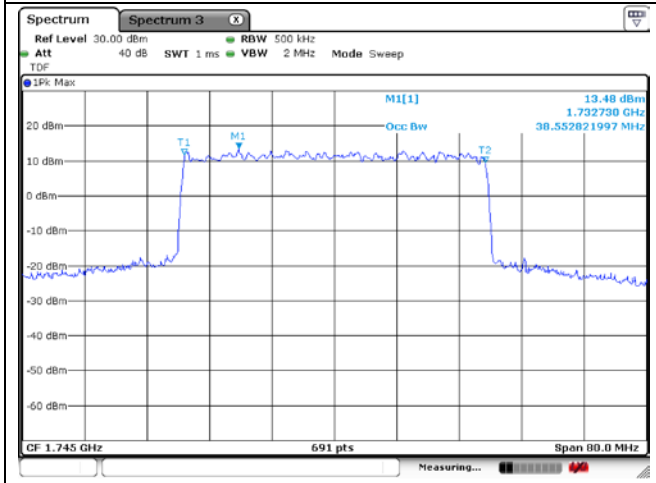

40 MHz DFT-S-OFDM 16QAM