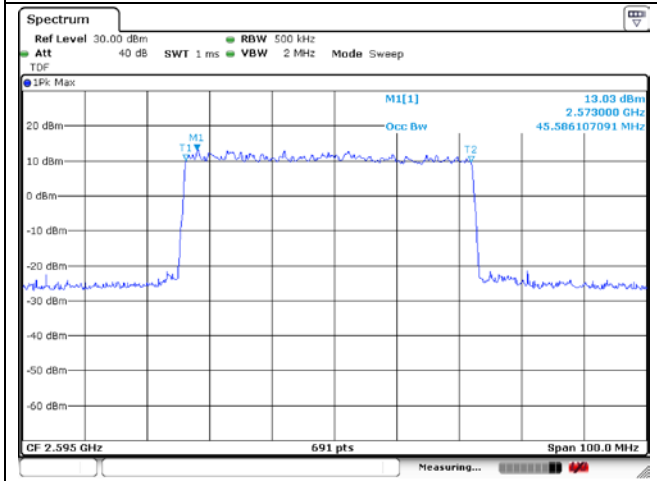

NR band 41 (IC)

NR band 41 (IC)

NR band 41 (IC)

NR band 41 (IC)

50 MHz DFT-S-OFDM BPSK

50 MHz DFT-S-OFDM QPSK

50 MHz DFT-S-OFDM 16QAM

50 MHz CP-OFDM QPSK