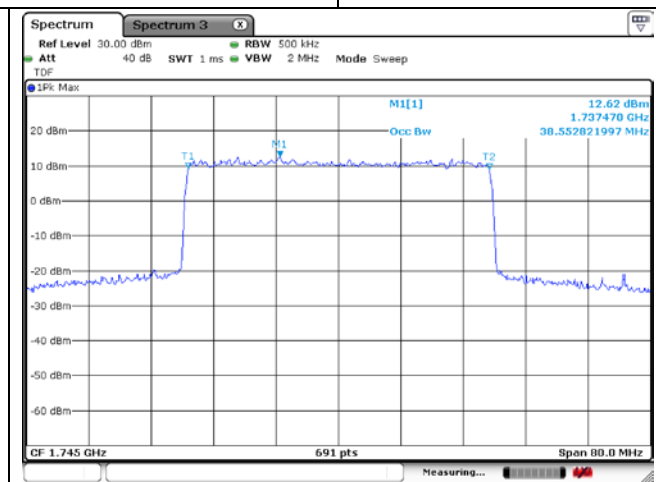

**NR band 66**

40 MHz DFT-S-OFDM BPSK

40 MHz DFT-S-OFDM QPSK

40 MHz DFT-S-OFDM 16QAM

40 MHz CP-OFDM QPSK

40 MHz CP-OFDM 16QAM

NR band 71

5 MHz DFT-S-OFDM BPSK