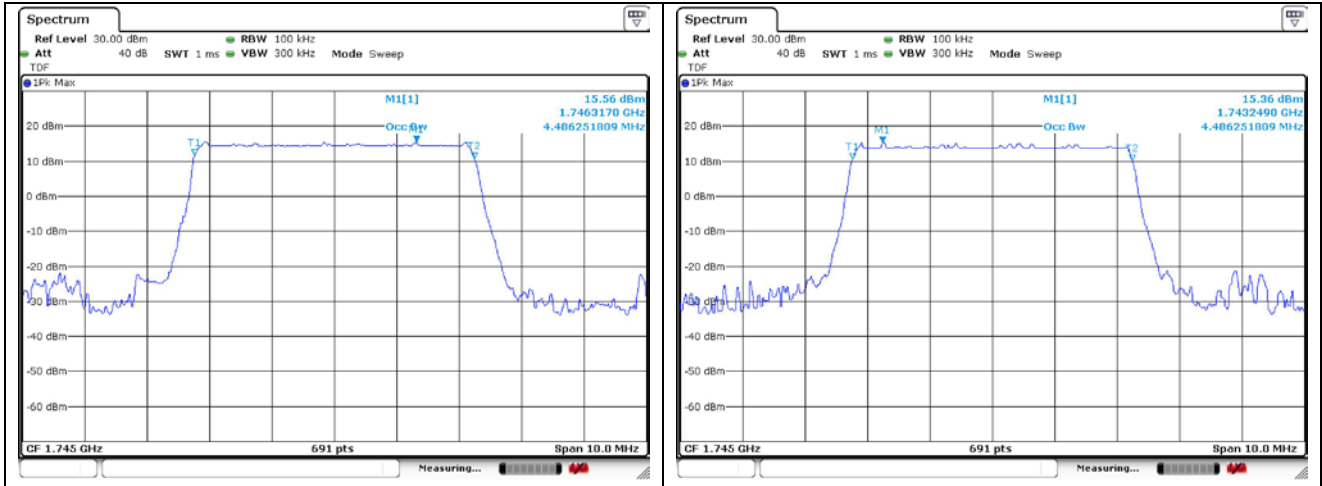

50 MHz CP-OFDM 16QAM

NR band 41 (IC)

NR band 41 (IC)

NR band 41 (IC)

**NR band 41 (IC)**

NR band 66

5 MHz DFT-S-OFDM BPSK

5 MHz DFT-S-OFDM QPSK