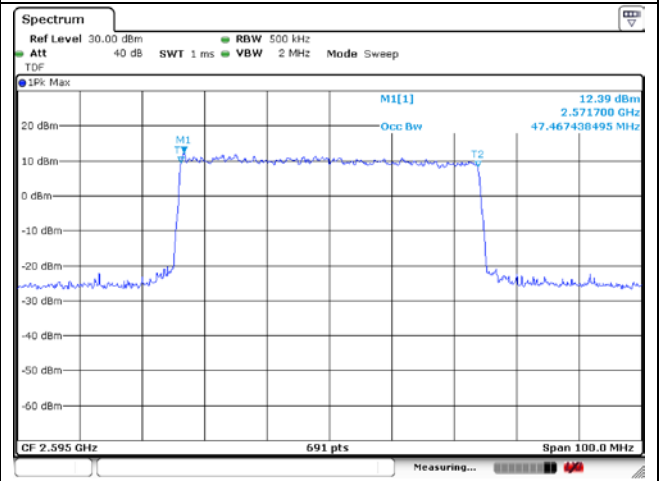

NR band 41 (IC)

NR band 41 (IC)

NR band 41 (IC)

NR band 41 (IC)

50 MHz DFT-S-OFDM BPSK

50 MHz DFT-S-OFDM QPSK

50 MHz DFT-S-OFDM 16QAM

50 MHz CP-OFDM QPSK