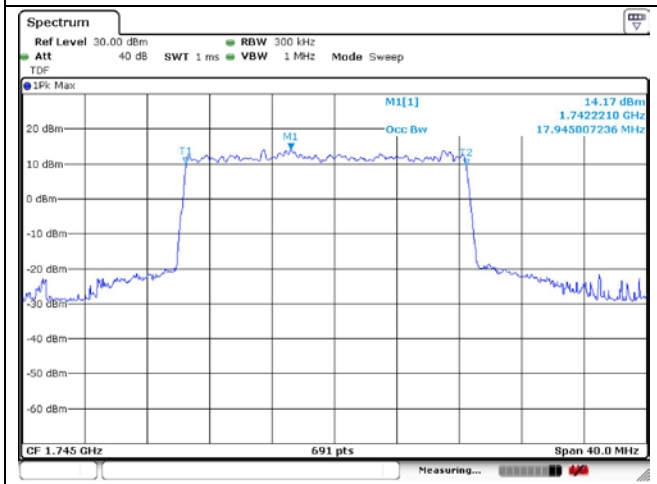

15 MHz CP-OFDM QPSK

15 MHz CP-OFDM 16QAM

NR band 66

20 MHz DFT-S-OFDM BPSK

20 MHz DFT-S-OFDM QPSK

20 MHz DFT-S-OFDM 16QAM

20 MHz CP-OFDM QPSK

20 MHz CP-OFDM 16QAM