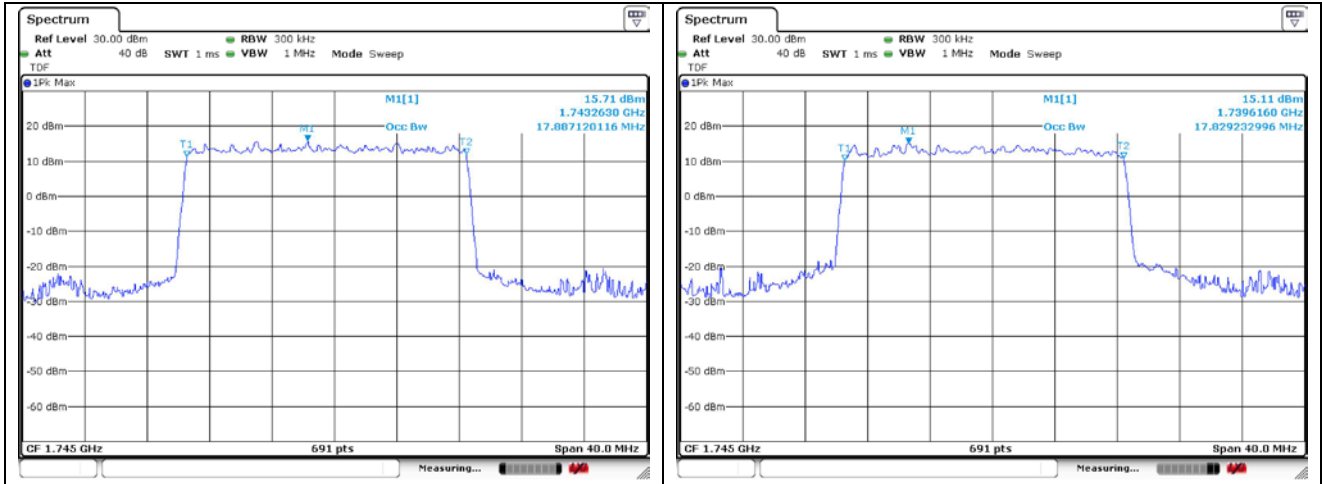

NR band 66

20 MHz DFT-S-OFDM BPSK

20 MHz DFT-S-OFDM QPSK