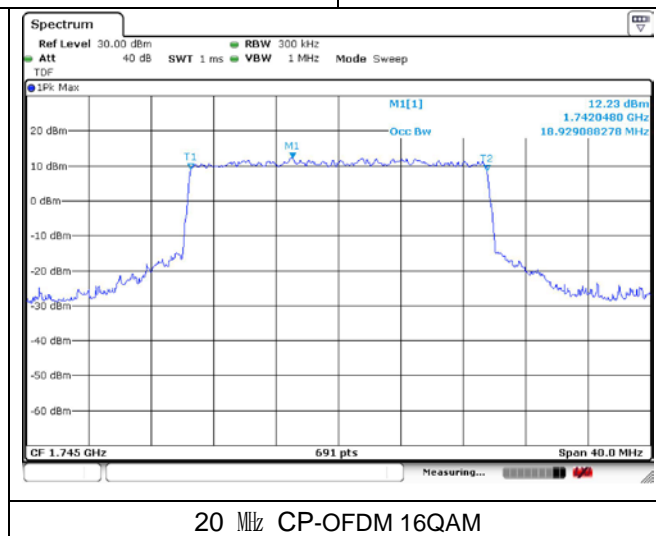

15 MHz CP-OFDM QPSK

15 MHz CP-OFDM 16QAM

NR band 66

20 MHz DFT-S-OFDM BPSK

20 MHz DFT-S-OFDM QPSK

20 MHz DFT-S-OFDM 16QAM

20 MHz CP-OFDM QPSK

20 MHz CP-OFDM 16QAM