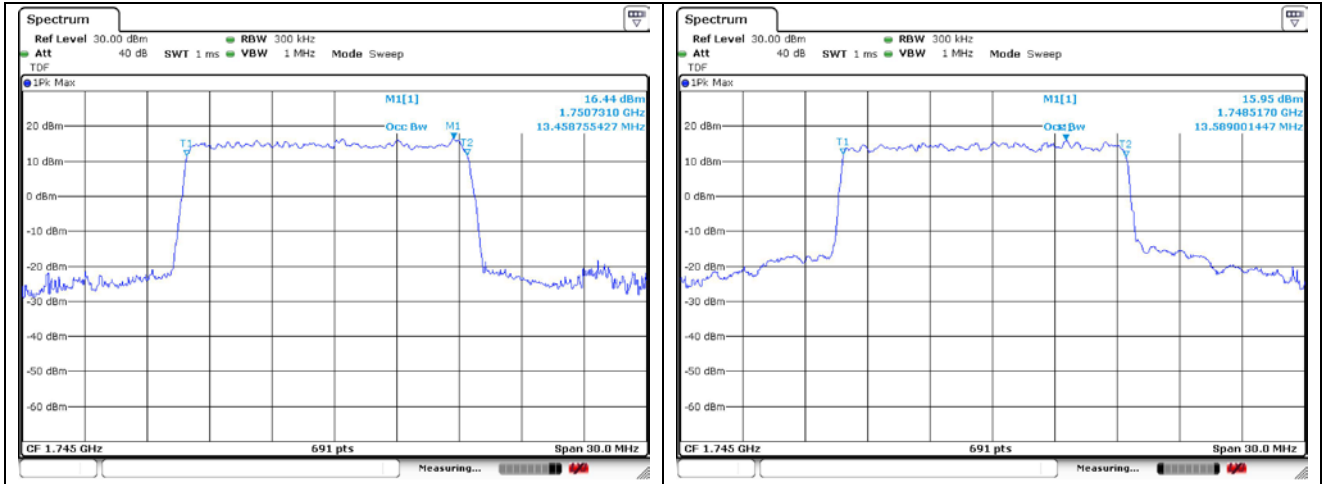

5 MHz DFT-S-OFDM 16QAM

5 MHz CP-OFDM QPSK

5 MHz CP-OFDM 16QAM

NR band 66

NR band 66

15 MHz DFT-S-OFDM BPSK

15 MHz DFT-S-OFDM QPSK

15 MHz DFT-S-OFDM 16QAM