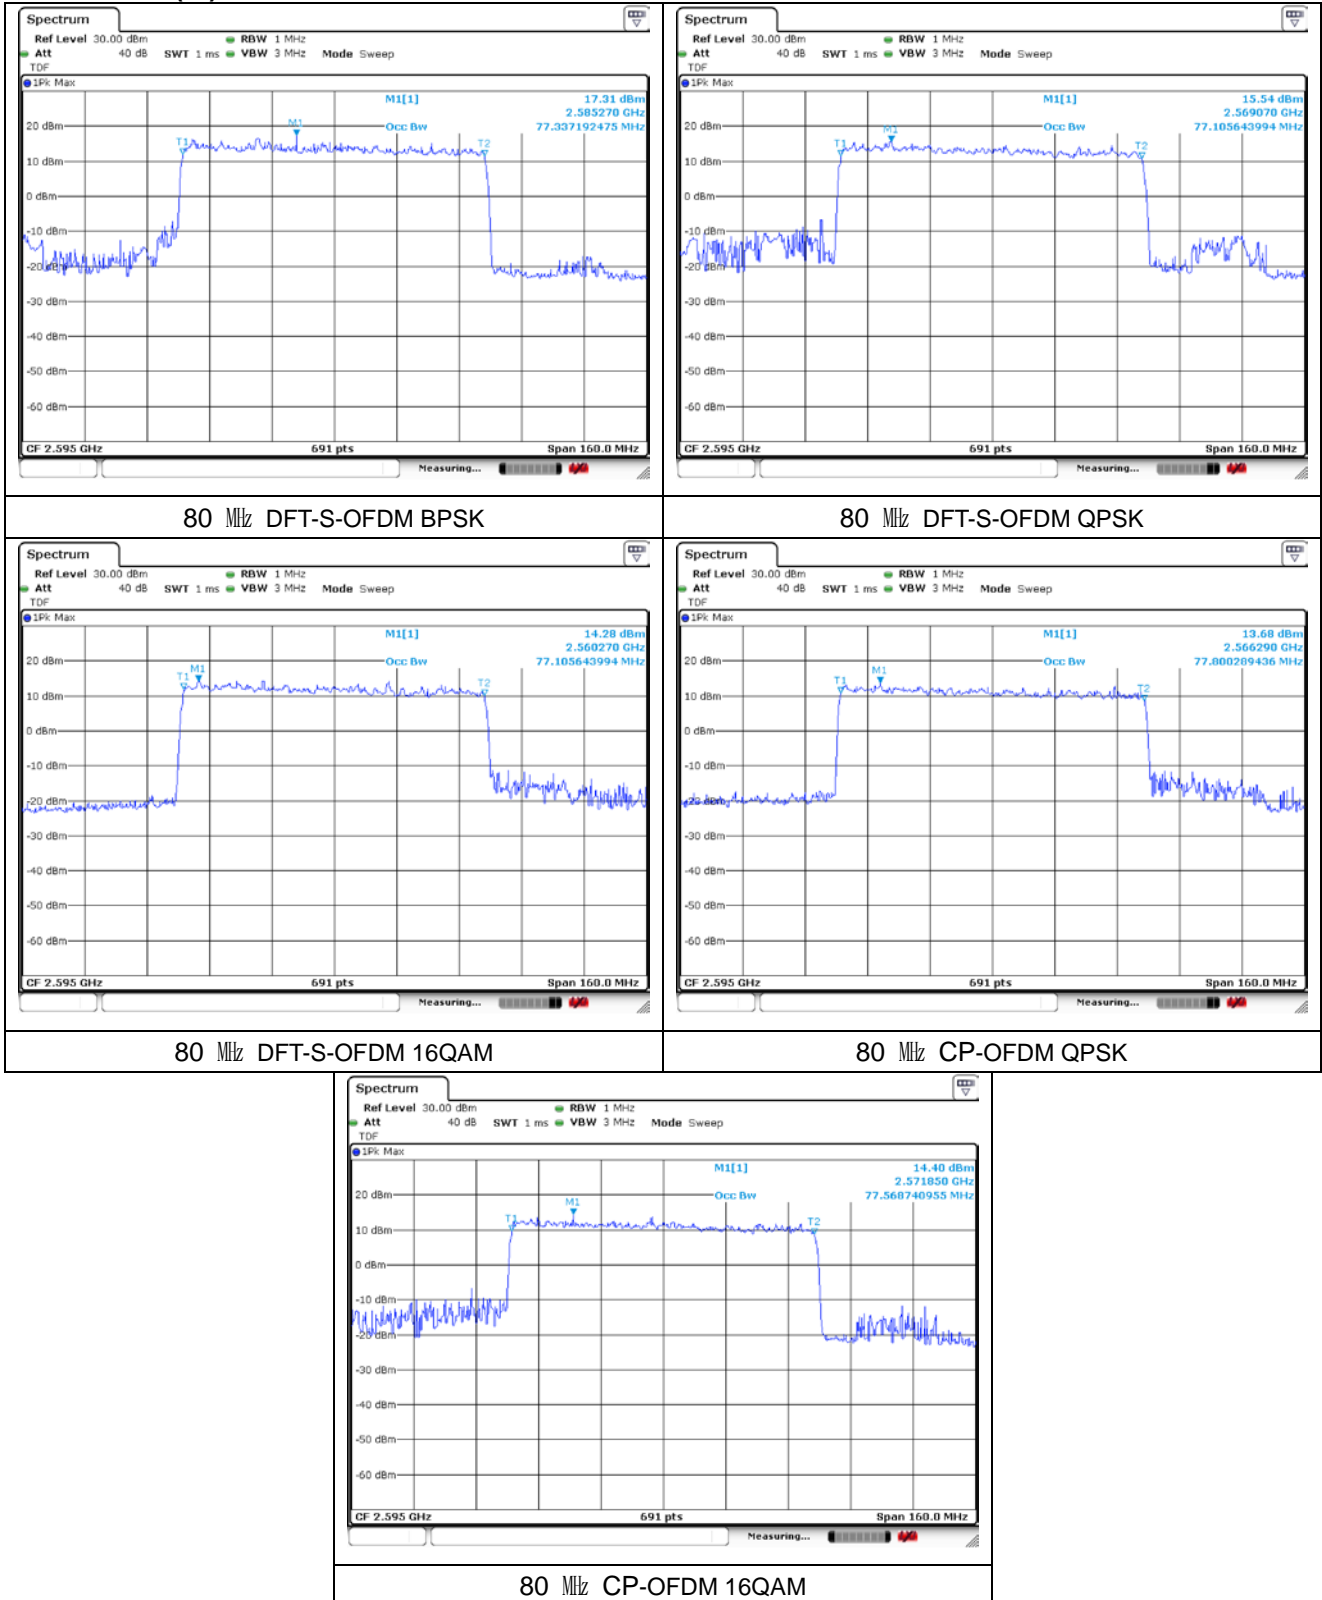

NR band 41 (IC)