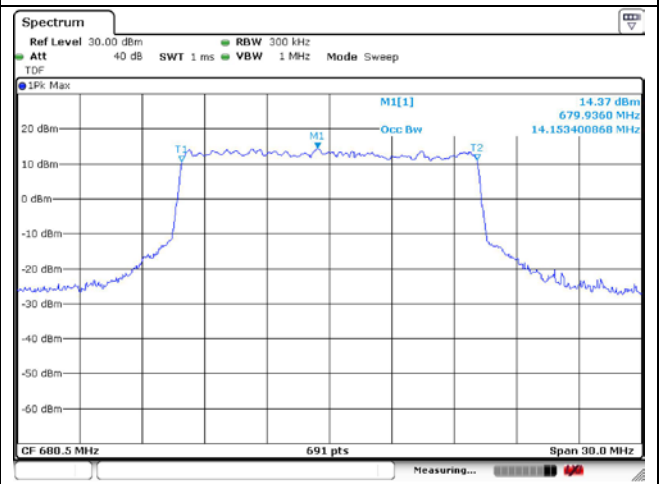

5 MHz DFT-S-OFDM QPSK

5 MHz DFT-S-OFDM 16QAM

5 MHz CP-OFDM QPSK

5 MHz CP-OFDM 16QAM

NR band 71

**NR band 71**

15 MHz DFT-S-OFDM BPSK

15 MHz DFT-S-OFDM QPSK