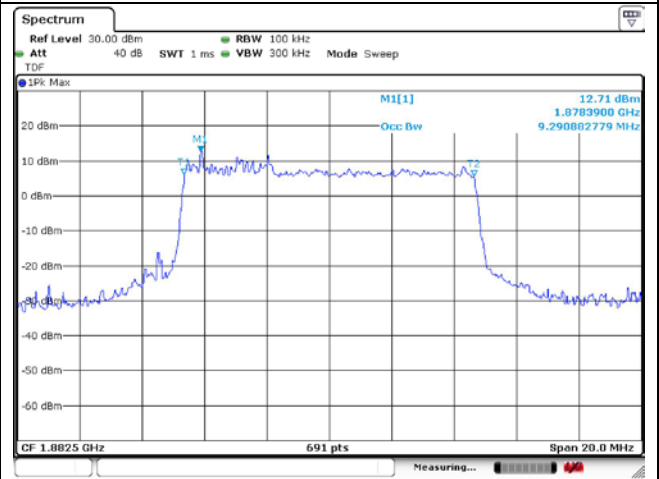

NR band 25

10 MHz DFT-S-OFDM BPSK

10 MHz DFT-S-OFDM QPSK

10 MHz DFT-S-OFDM 16QAM

10 MHz CP-OFDM QPSK

10 MHz CP-OFDM 16QAM

NR band 25

15 MHz DFT-S-OFDM BPSK