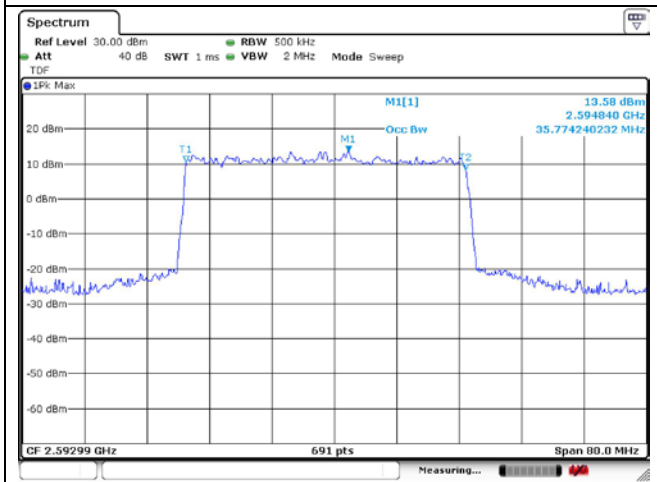

30 MHz DFT-S-OFDM QPSK

30 MHz DFT-S-OFDM 16QAM

30 MHz CP-OFDM QPSK

30 MHz CP-OFDM 16QAM

NR band 41 (FCC)

40 MHz DFT-S-OFDM BPSK

40 MHz DFT-S-OFDM QPSK

40 MHz DFT-S-OFDM 16QAM