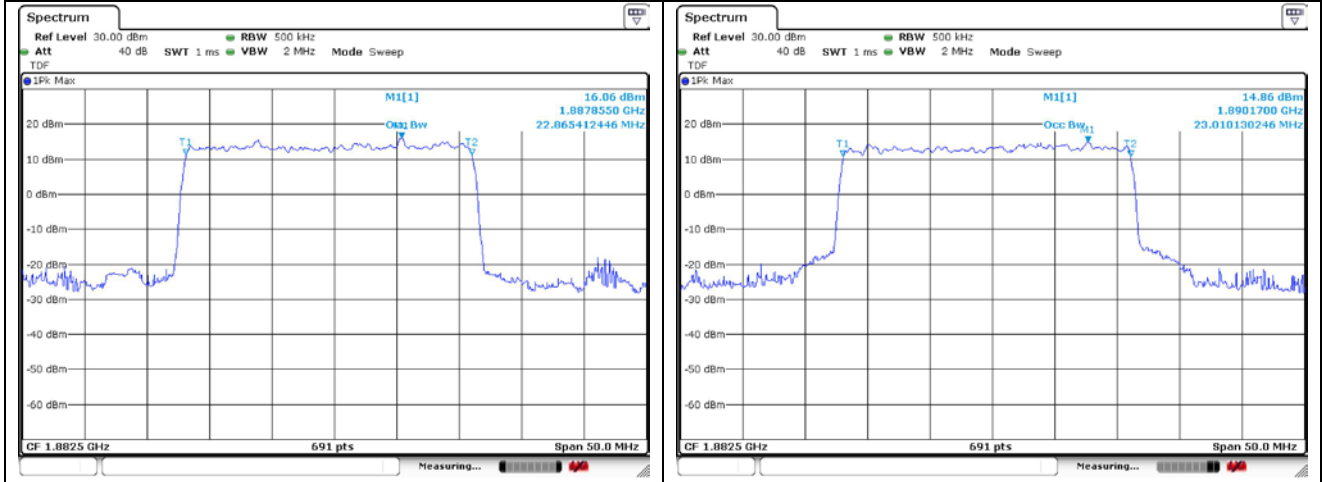

15 MHz DFT-S-OFDM QPSK

15 MHz DFT-S-OFDM 16QAM

15 MHz CP-OFDM QPSK

15 MHz CP-OFDM 16QAM

NR band 25

NR band 25

25 MHz DFT-S-OFDM BPSK

25 MHz DFT-S-OFDM QPSK