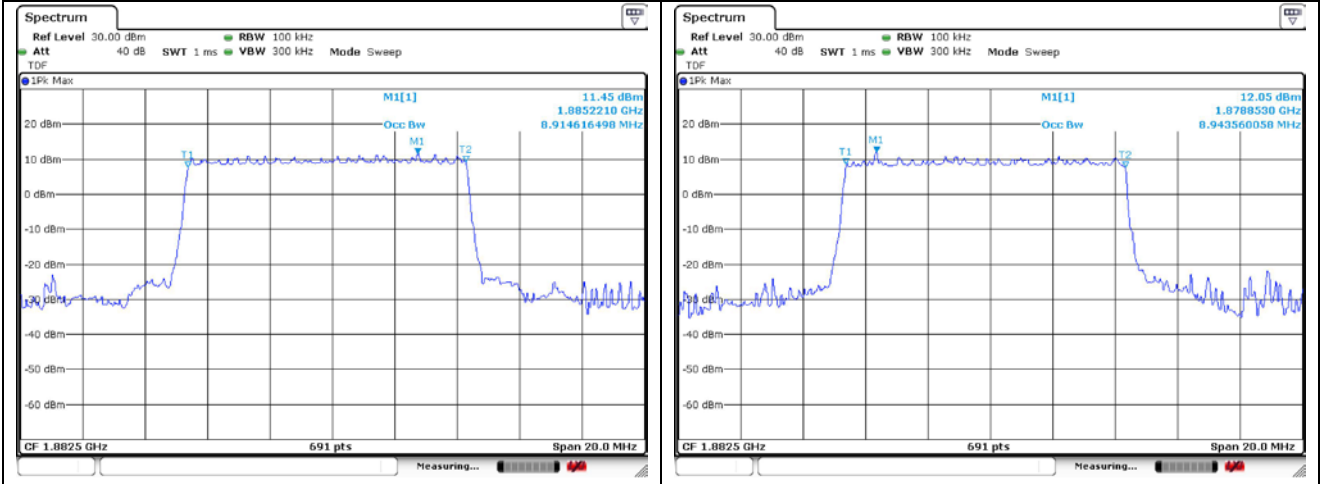

NR band 25

10 MHz DFT-S-OFDM BPSK

10 MHz DFT-S-OFDM QPSK

10 MHz DFT-S-OFDM 16QAM

10 MHz CP-OFDM QPSK

10 MHz CP-OFDM 16QAM

NR band 25

15 MHz DFT-S-OFDM BPSK