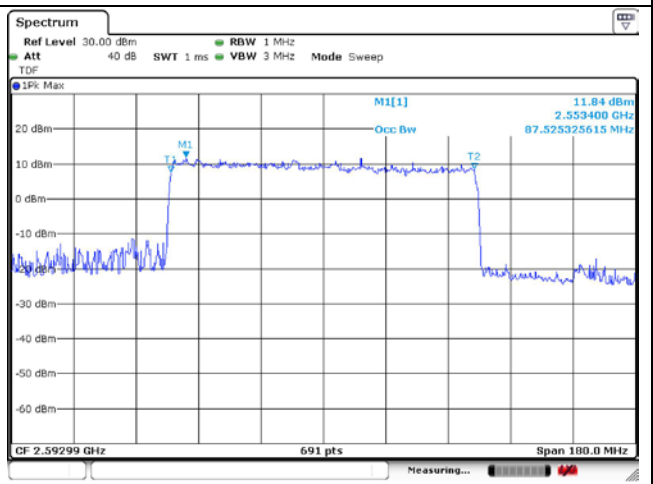

80 MHz CP-OFDM QPSK

80 MHz CP-OFDM 16QAM

NR band 41 (FCC)

90 MHz DFT-S-OFDM BPSK

90 MHz DFT-S-OFDM QPSK

90 MHz DFT-S-OFDM 16QAM

90 MHz CP-OFDM QPSK

90 MHz CP-OFDM 16QAM