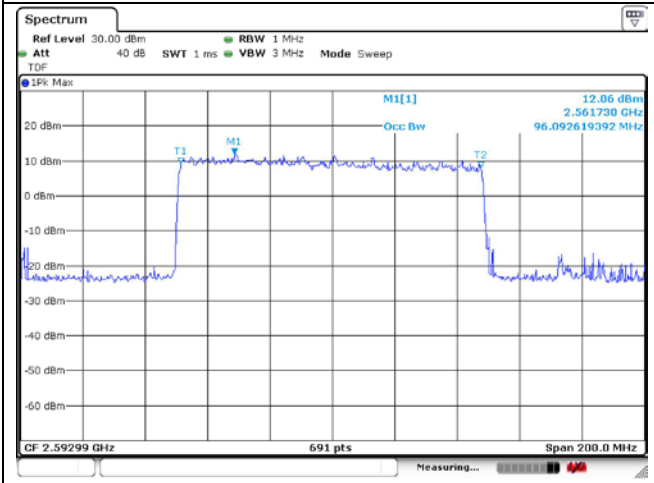

100 MHz DFT-S-OFDM 16QAM