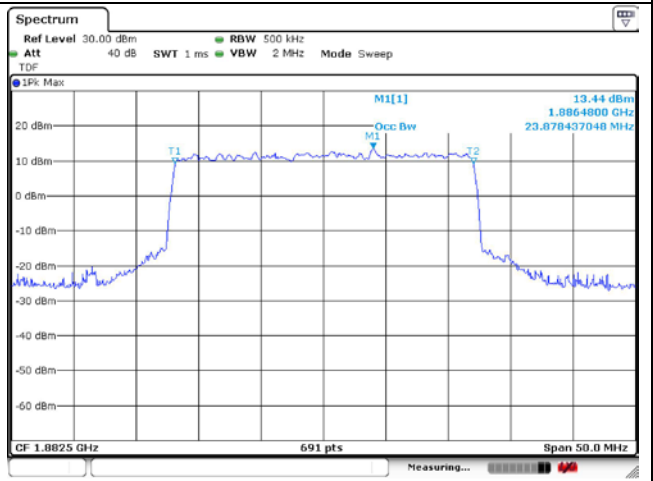

15 MHz DFT-S-OFDM QPSK

15 MHz DFT-S-OFDM 16QAM

15 MHz CP-OFDM QPSK

15 MHz CP-OFDM 16QAM

NR band 25

NR band 25

25 MHz DFT-S-OFDM BPSK

25 MHz DFT-S-OFDM QPSK