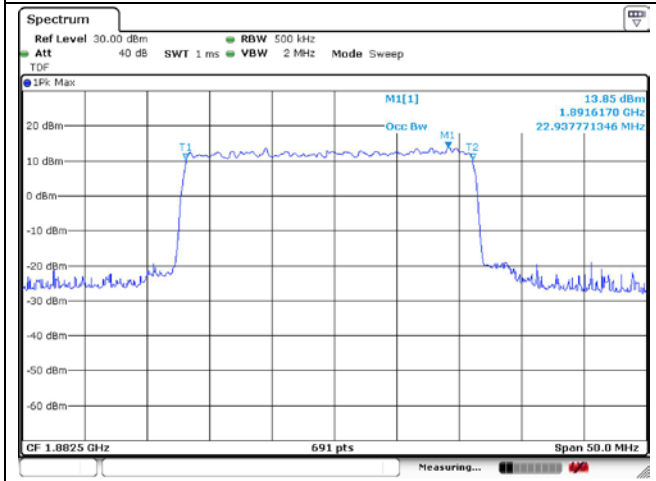

15 MHz DFT-S-OFDM QPSK

15 MHz DFT-S-OFDM 16QAM

15 MHz CP-OFDM QPSK

15 MHz CP-OFDM 16QAM

NR band 25

NR band 25

25 MHz DFT-S-OFDM BPSK

25 MHz DFT-S-OFDM QPSK