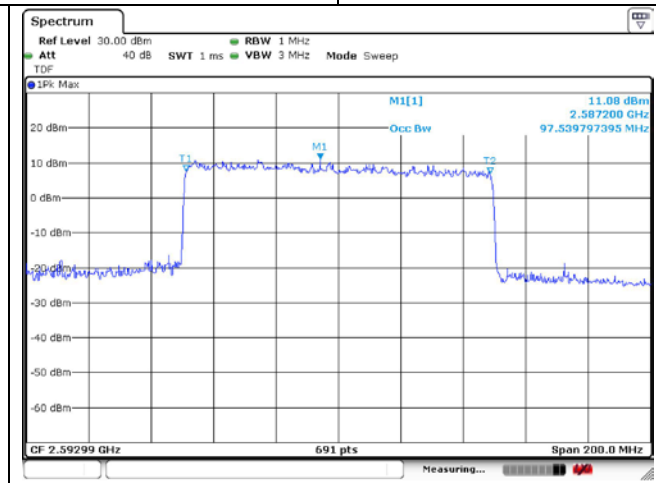

**NR band 41 (FCC)**

100 MHz DFT-S-OFDM BPSK

100 MHz DFT-S-OFDM QPSK

100 MHz DFT-S-OFDM 16QAM

100 MHz CP-OFDM QPSK

100 MHz CP-OFDM 16QAM