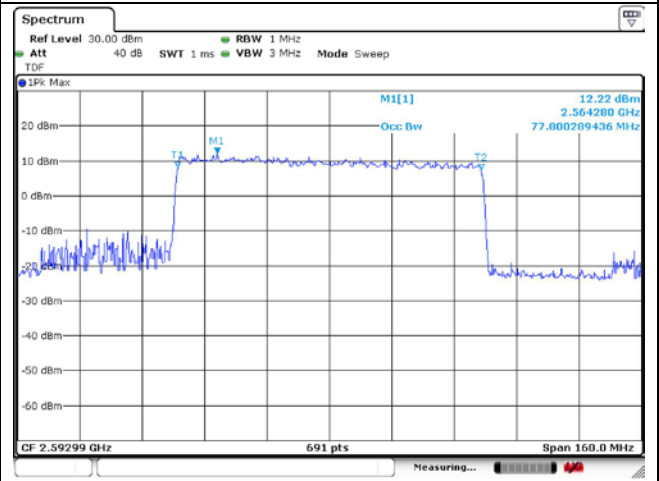

40 MHz CP-OFDM QPSK

40 MHz CP-OFDM 16QAM

NR band 41 (FCC)

NR band 41 (FCC)

NR band 41 (FCC)

80 MHz DFT-S-OFDM BPSK

80 MHz DFT-S-OFDM QPSK

80 MHz DFT-S-OFDM 16QAM