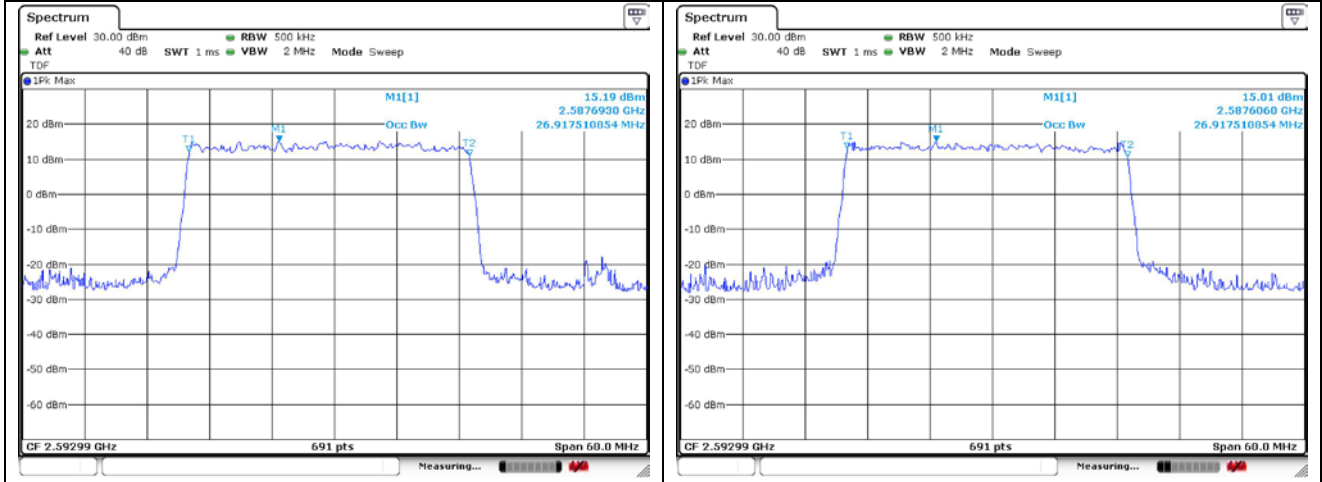

25 MHz DFT-S-OFDM 16QAM

25 MHz CP-OFDM QPSK

25 MHz CP-OFDM 16QAM

NR band 25

NR band 25

NR band 41 (FCC)

NR band 41 (FCC)

30 MHz DFT-S-OFDM BPSK