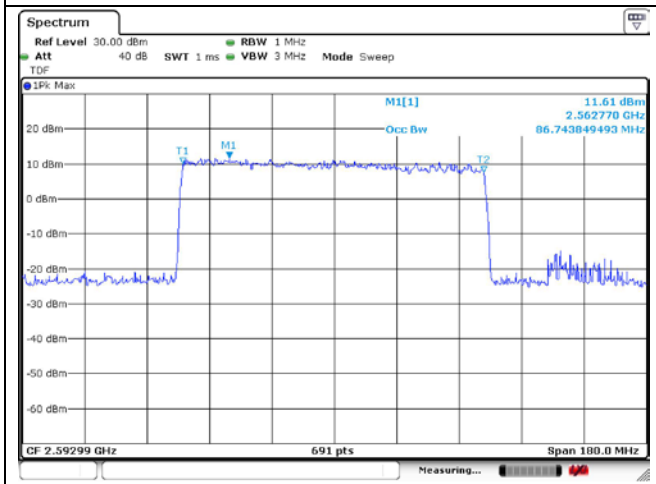

80 MHz CP-OFDM QPSK

80 MHz CP-OFDM 16QAM

NR band 41 (FCC)

90 MHz DFT-S-OFDM BPSK

90 MHz DFT-S-OFDM QPSK

90 MHz DFT-S-OFDM 16QAM

90 MHz CP-OFDM QPSK

90 MHz CP-OFDM 16QAM