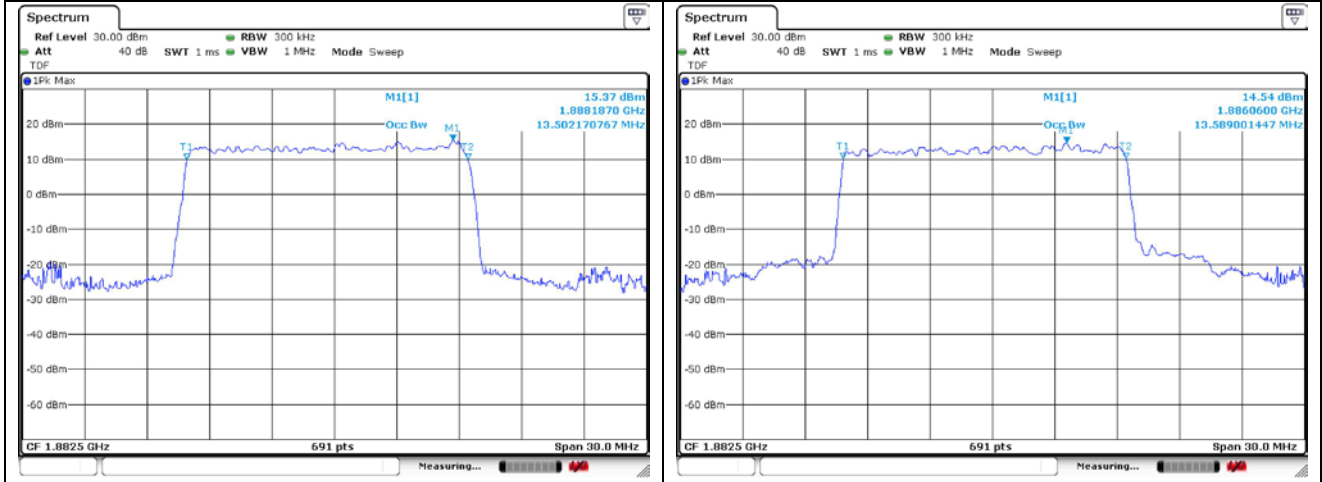

NR band 25

10 MHz DFT-S-OFDM BPSK

10 MHz DFT-S-OFDM QPSK

10 MHz DFT-S-OFDM 16QAM

10 MHz CP-OFDM QPSK

10 MHz CP-OFDM 16QAM

NR band 25

15 MHz DFT-S-OFDM BPSK