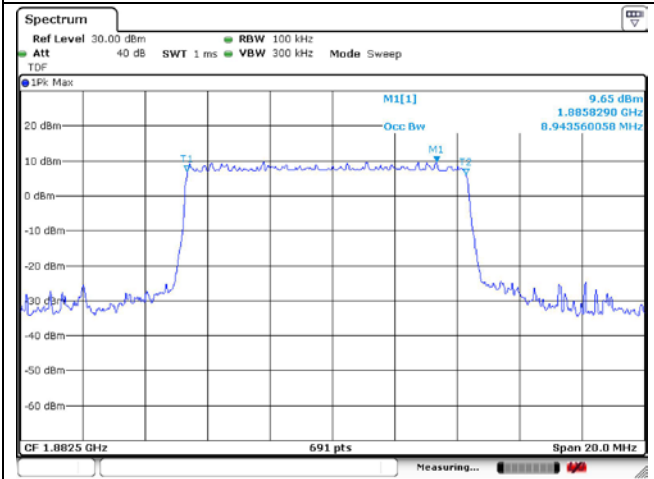

NR band 25

10 MHz DFT-S-OFDM BPSK

10 MHz DFT-S-OFDM QPSK

10 MHz DFT-S-OFDM 16QAM

10 MHz CP-OFDM QPSK

10 MHz CP-OFDM 16QAM

NR band 25

15 MHz DFT-S-OFDM BPSK