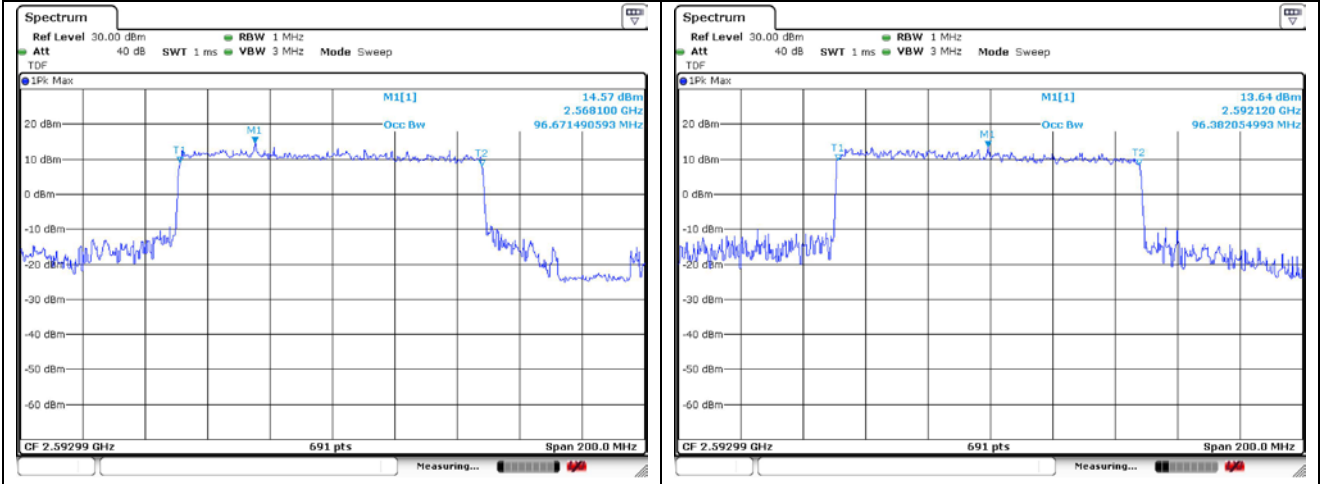

NR band 41 (FCC)

100 MHz DFT-S-OFDM BPSK

100 MHz DFT-S-OFDM QPSK