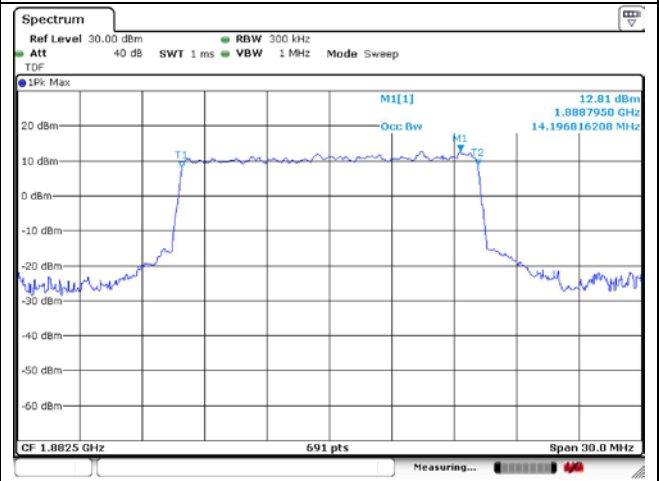

15 MHz CP-OFDM QPSK