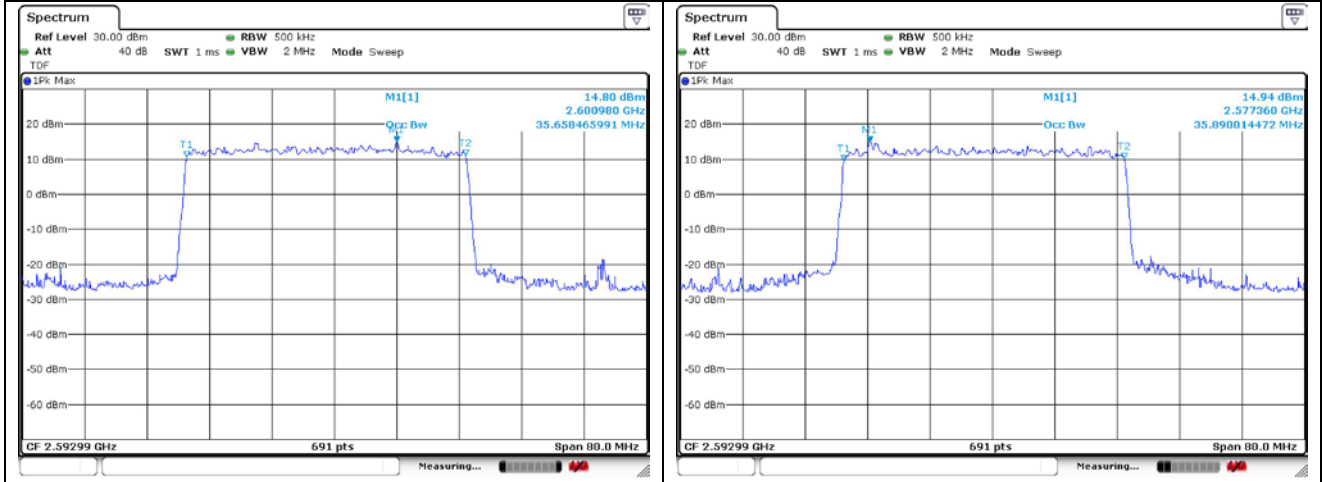

30 MHz DFT-S-OFDM QPSK

30 MHz DFT-S-OFDM 16QAM

30 MHz CP-OFDM QPSK

30 MHz CP-OFDM 16QAM

NR band 41 (FCC)

40 MHz DFT-S-OFDM BPSK

40 MHz DFT-S-OFDM QPSK

40 MHz DFT-S-OFDM 16QAM