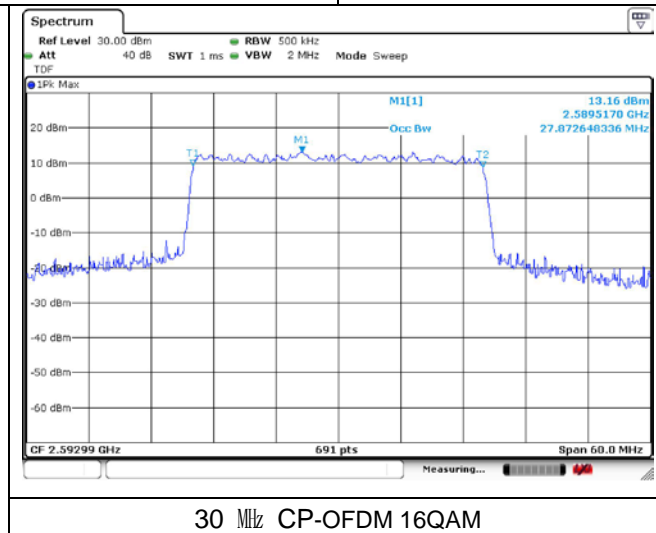

30 MHz CP-OFDM 16QAM