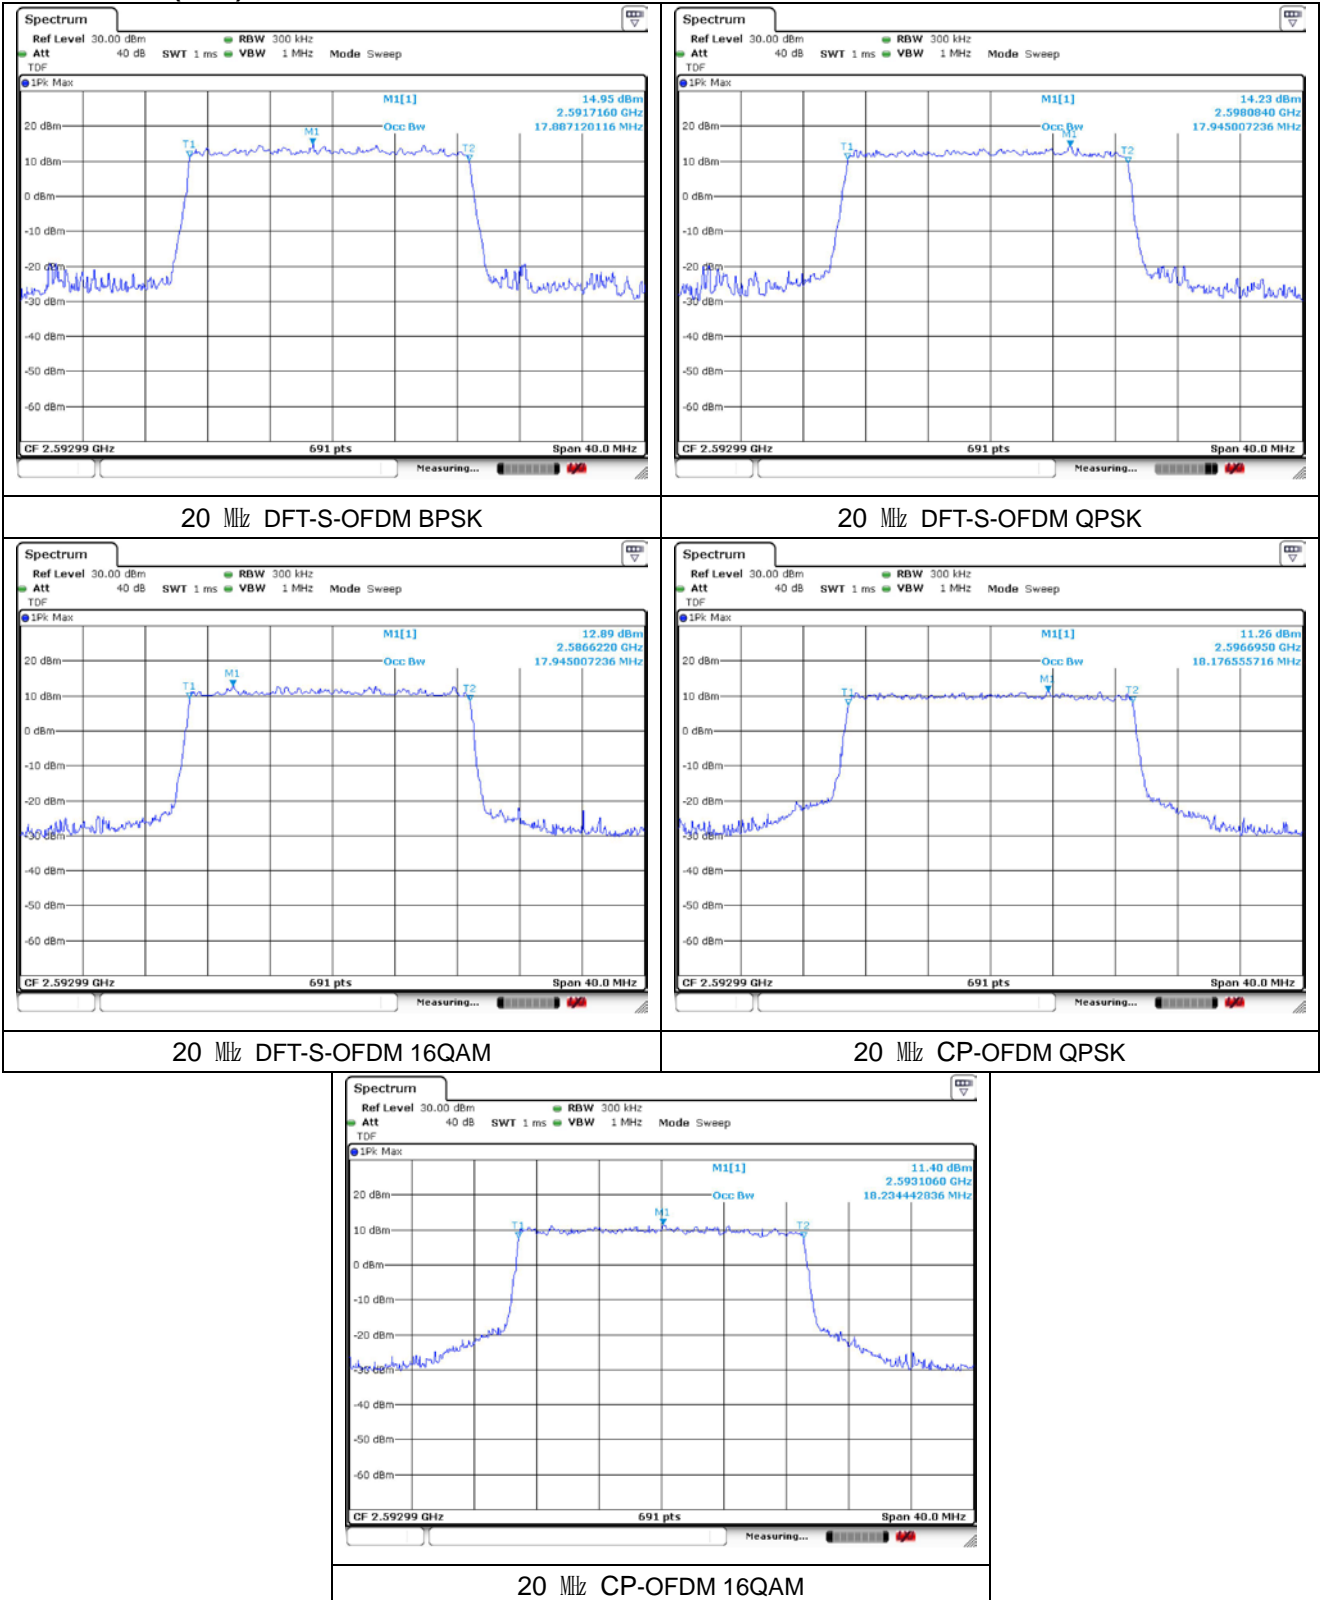

25 MHz DFT-S-OFDM 16QAM

25 MHz CP-OFDM QPSK

25 MHz CP-OFDM 16QAM

NR band 25

NR band 25

NR band 41 (FCC)

NR band 41 (FCC)

30 MHz DFT-S-OFDM BPSK