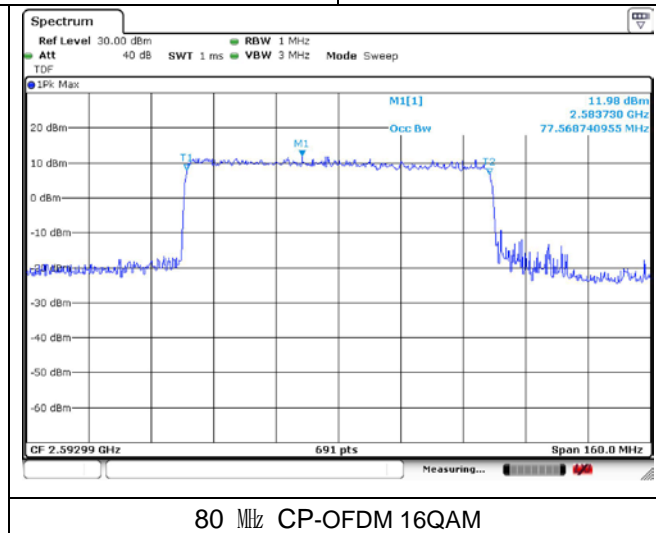

80 MHz CP-OFDM 16QAM