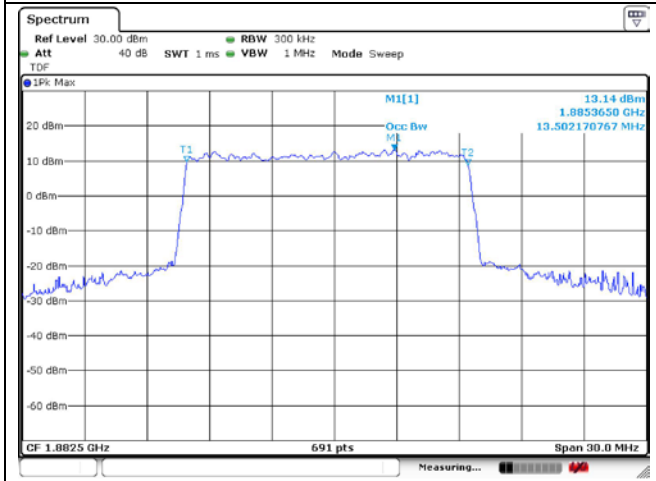

15 MHz DFT-S-OFDM 16QAM