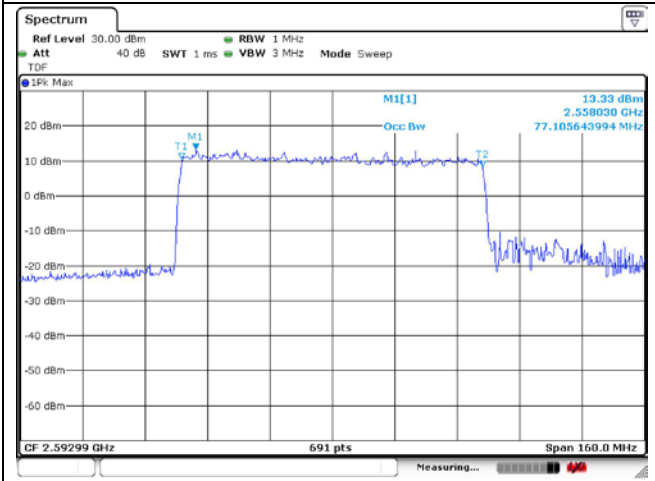

40 MHz CP-OFDM QPSK

40 MHz CP-OFDM 16QAM

NR band 41 (FCC)

NR band 41 (FCC)

NR band 41 (FCC)

80 MHz DFT-S-OFDM BPSK

80 MHz DFT-S-OFDM QPSK

80 MHz DFT-S-OFDM 16QAM