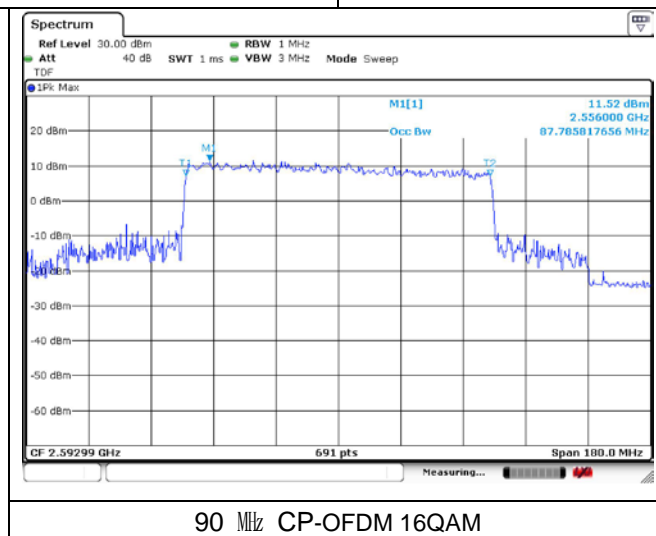

80 MHz CP-OFDM QPSK

80 MHz CP-OFDM 16QAM

NR band 41 (FCC)

90 MHz DFT-S-OFDM BPSK

90 MHz DFT-S-OFDM QPSK

90 MHz DFT-S-OFDM 16QAM

90 MHz CP-OFDM QPSK

90 MHz CP-OFDM 16QAM