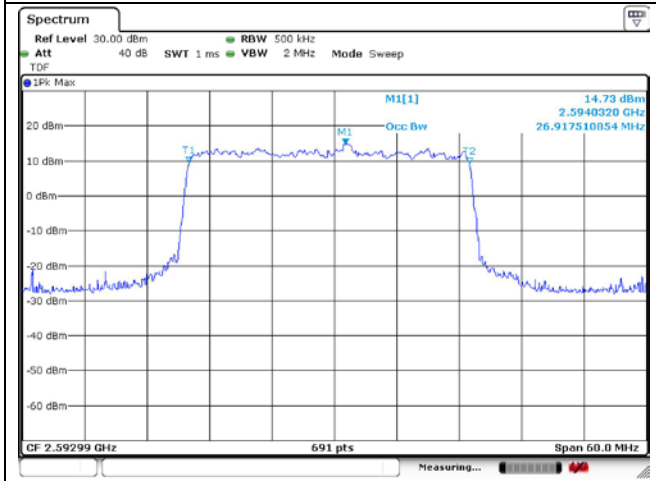

30 MHz DFT-S-OFDM 16QAM