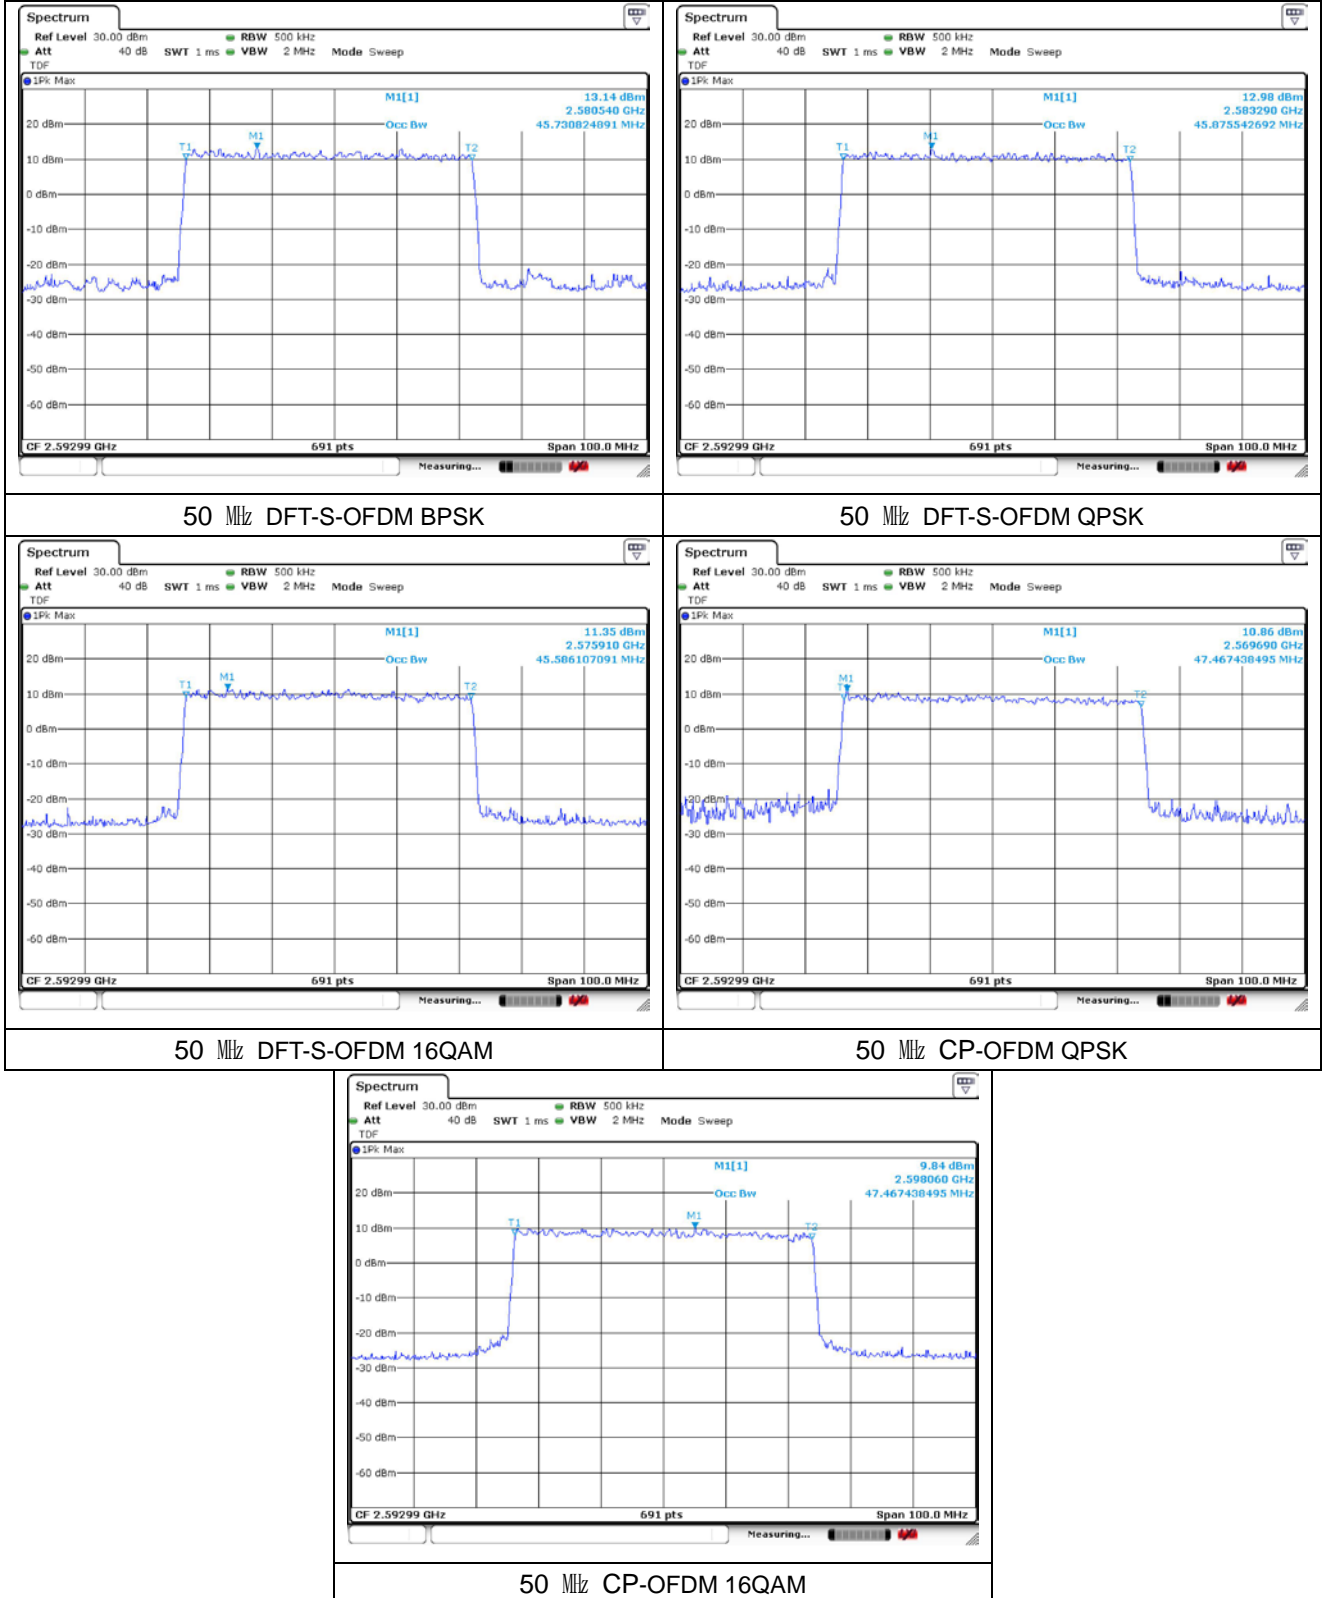

NR band 41 (FCC)