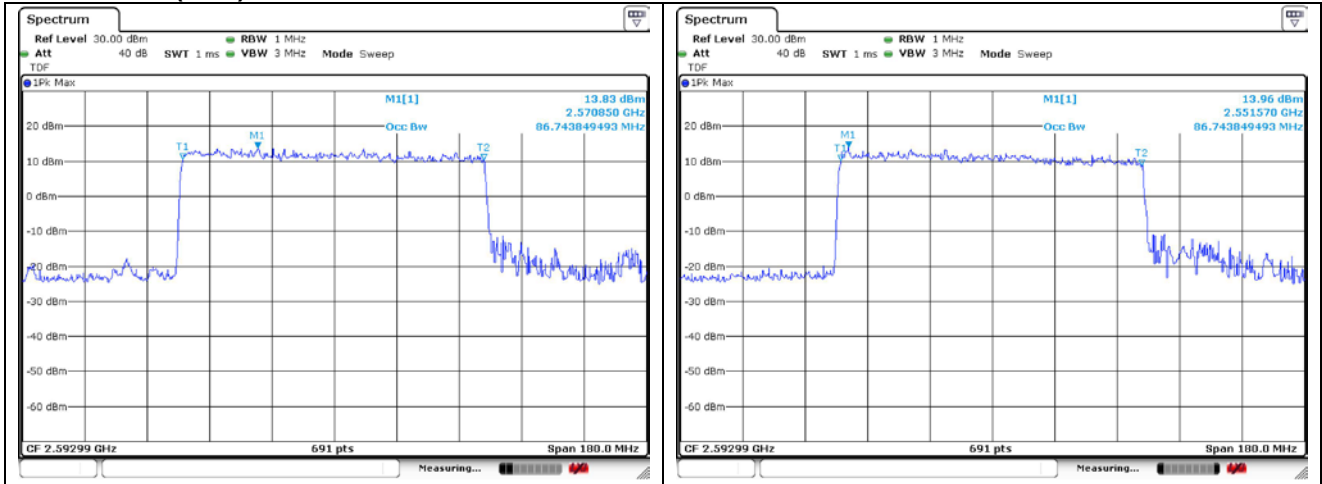

NR band 41 (FCC)

90 MHz DFT-S-OFDM BPSK

90 MHz DFT-S-OFDM QPSK