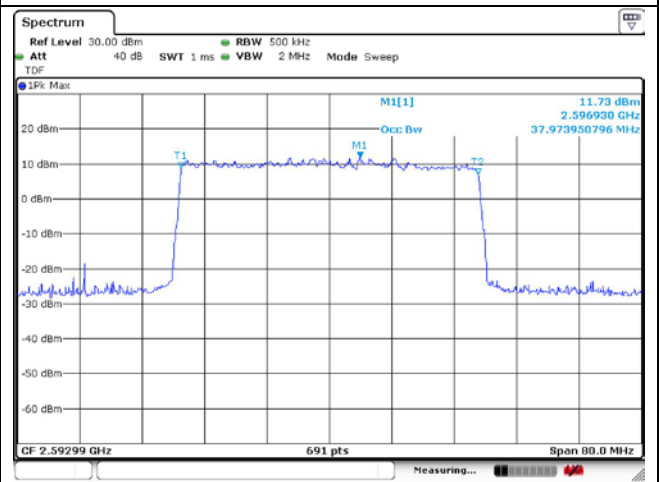

30 MHz DFT-S-OFDM QPSK

30 MHz DFT-S-OFDM 16QAM

30 MHz CP-OFDM QPSK

30 MHz CP-OFDM 16QAM

NR band 41 (FCC)

40 MHz DFT-S-OFDM BPSK

40 MHz DFT-S-OFDM QPSK

40 MHz DFT-S-OFDM 16QAM