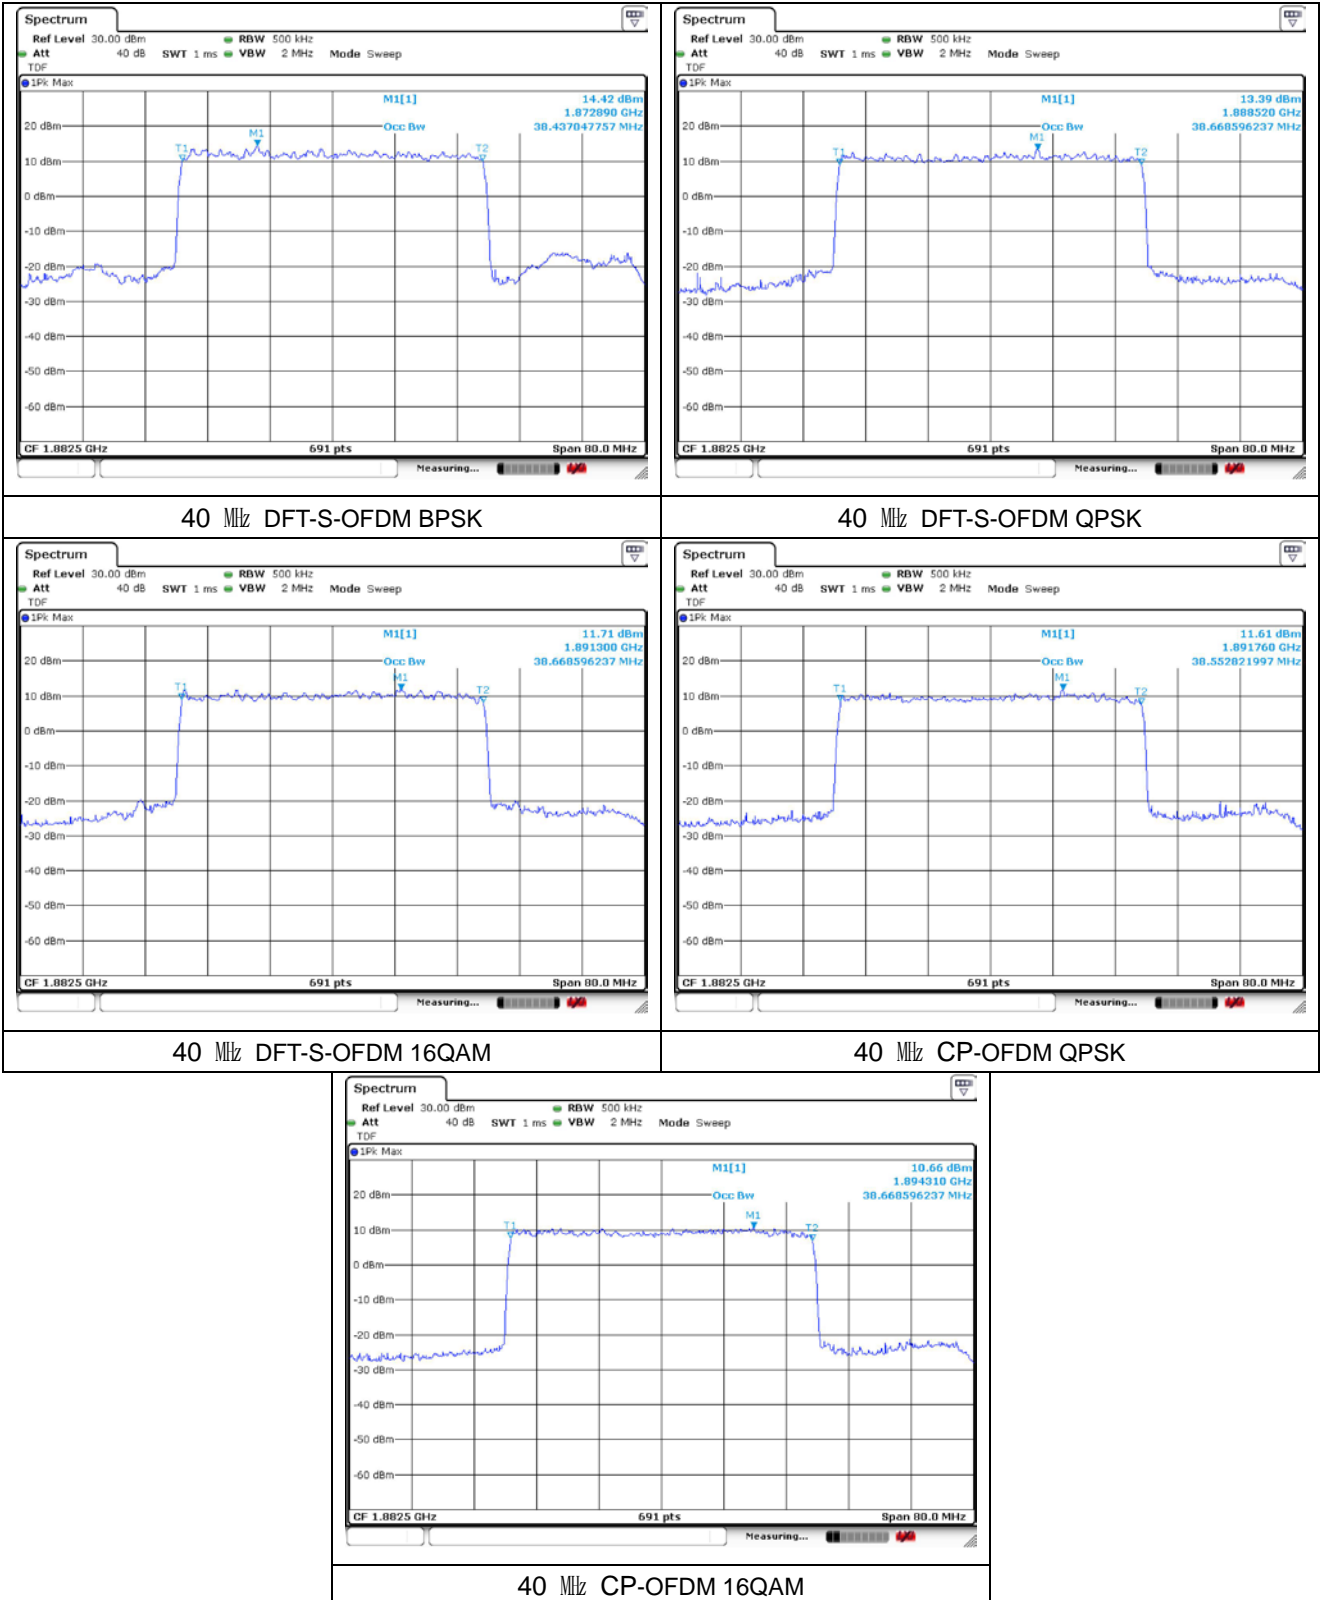

25 MHz DFT-S-OFDM 16QAM

25 MHz CP-OFDM QPSK

25 MHz CP-OFDM 16QAM

NR band 25

NR band 25

NR band 41 (FCC)

NR band 41 (FCC)

30 MHz DFT-S-OFDM BPSK