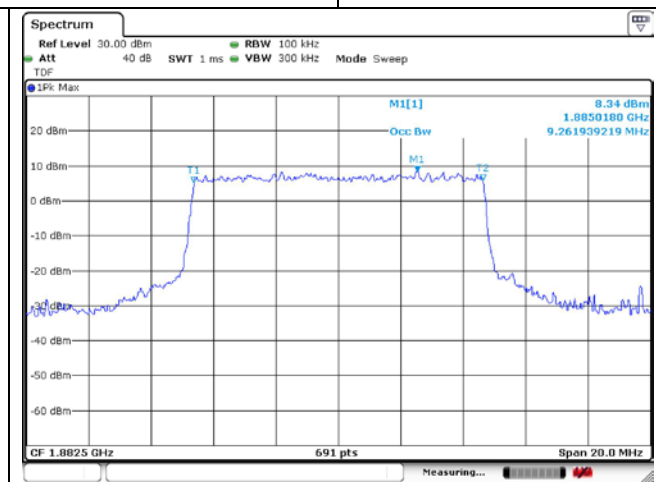

NR band 25

10 MHz DFT-S-OFDM BPSK

10 MHz DFT-S-OFDM QPSK

10 MHz DFT-S-OFDM 16QAM

10 MHz CP-OFDM QPSK

10 MHz CP-OFDM 16QAM

NR band 25

15 MHz DFT-S-OFDM BPSK