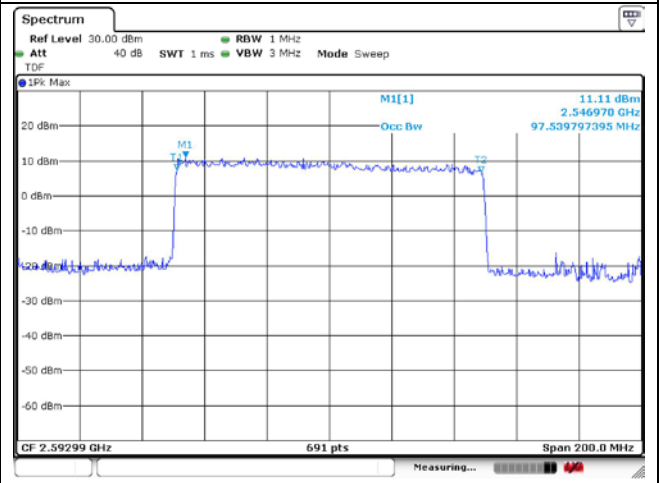

100 MHz CP-OFDM QPSK