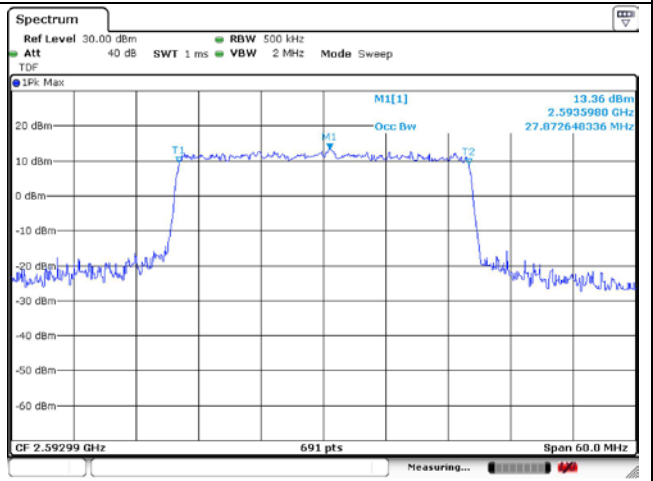

30 MHz CP-OFDM QPSK