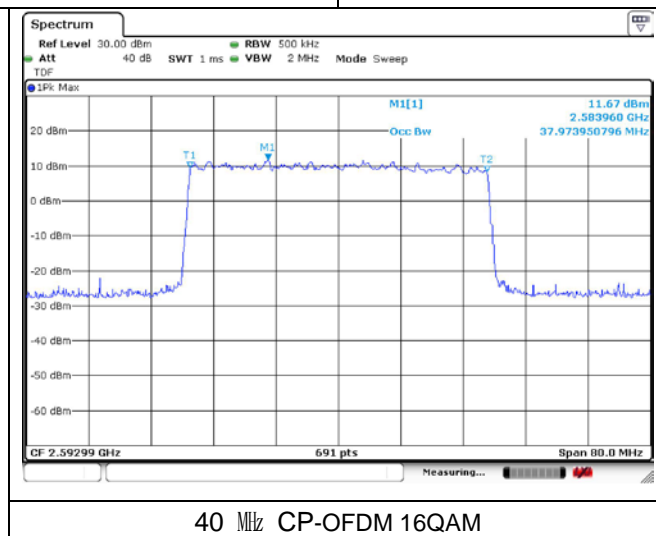

40 MHz CP-OFDM 16QAM