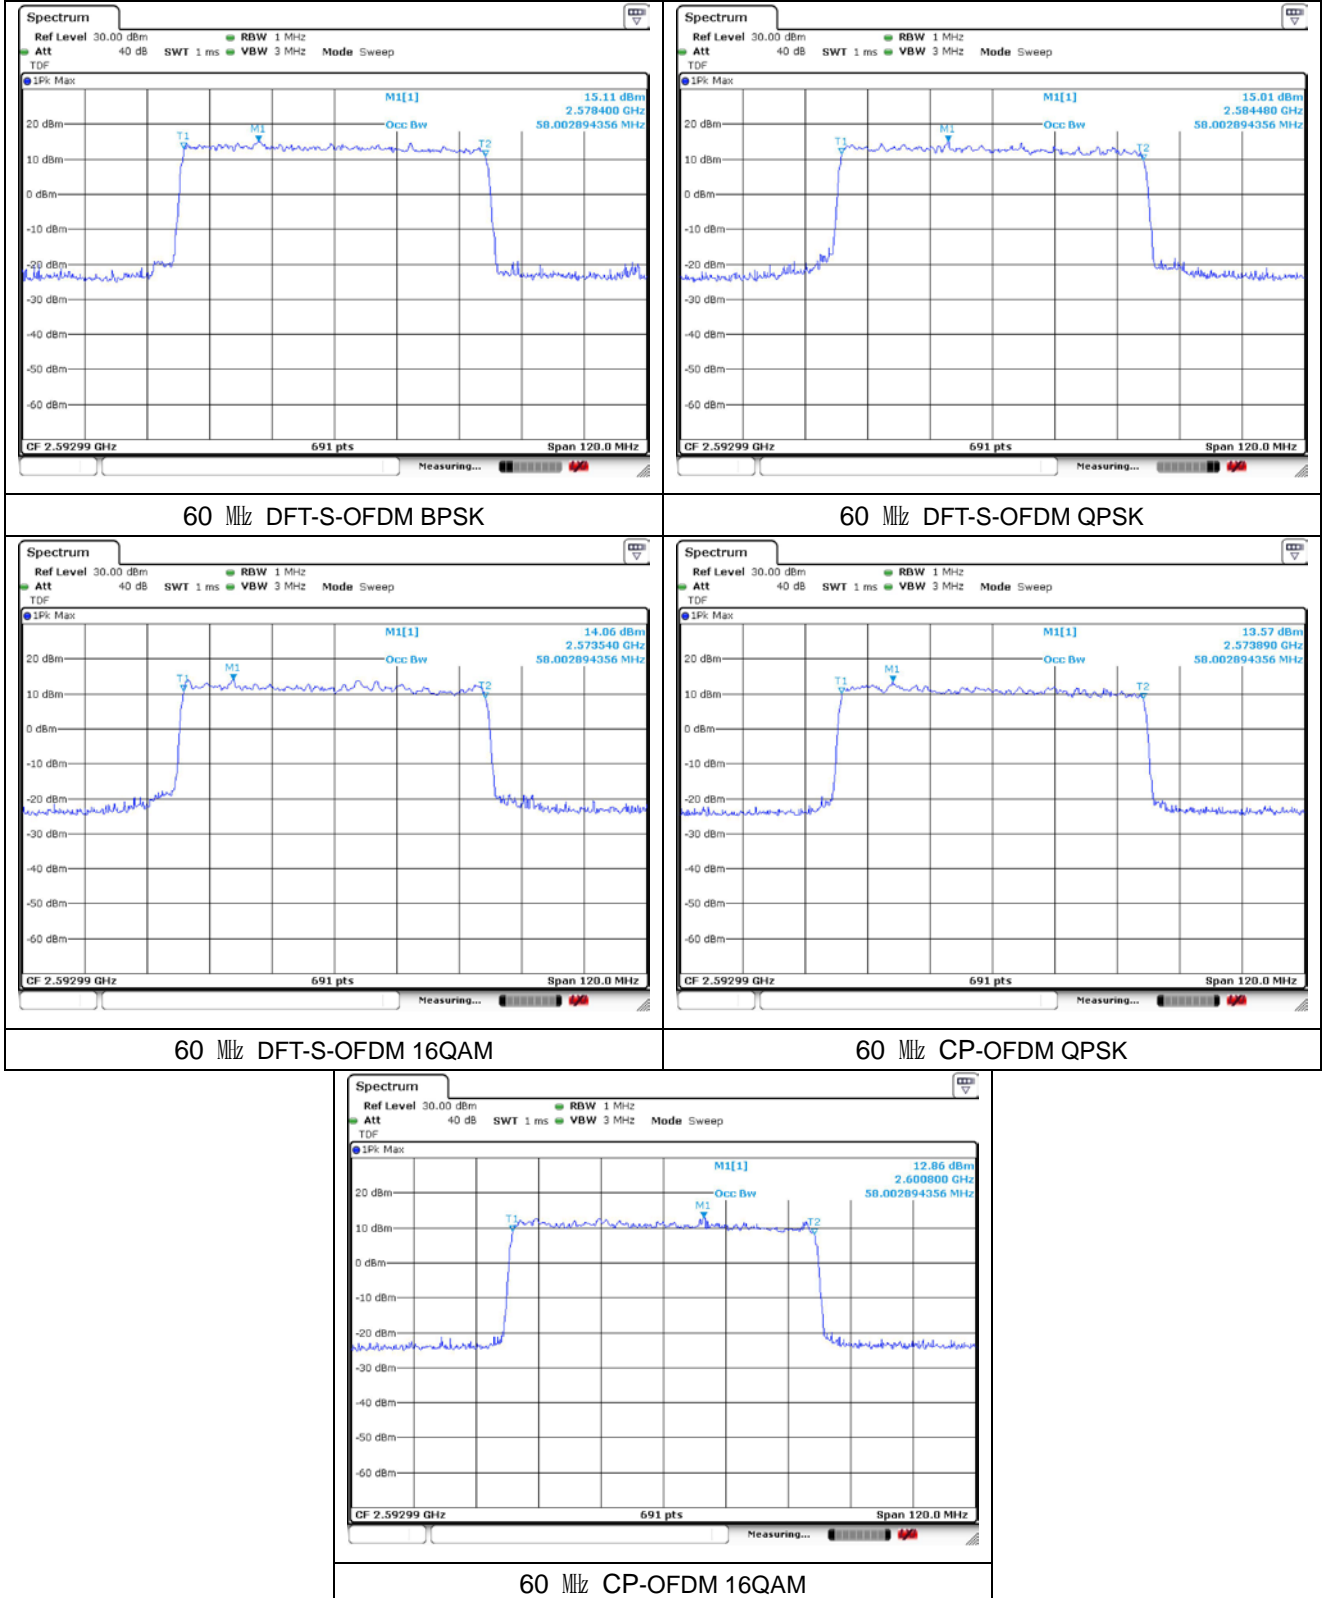

40 MHz CP-OFDM QPSK

40 MHz CP-OFDM 16QAM

NR band 41 (FCC)

NR band 41 (FCC)

NR band 41 (FCC)

80 MHz DFT-S-OFDM BPSK

80 MHz DFT-S-OFDM QPSK

80 MHz DFT-S-OFDM 16QAM