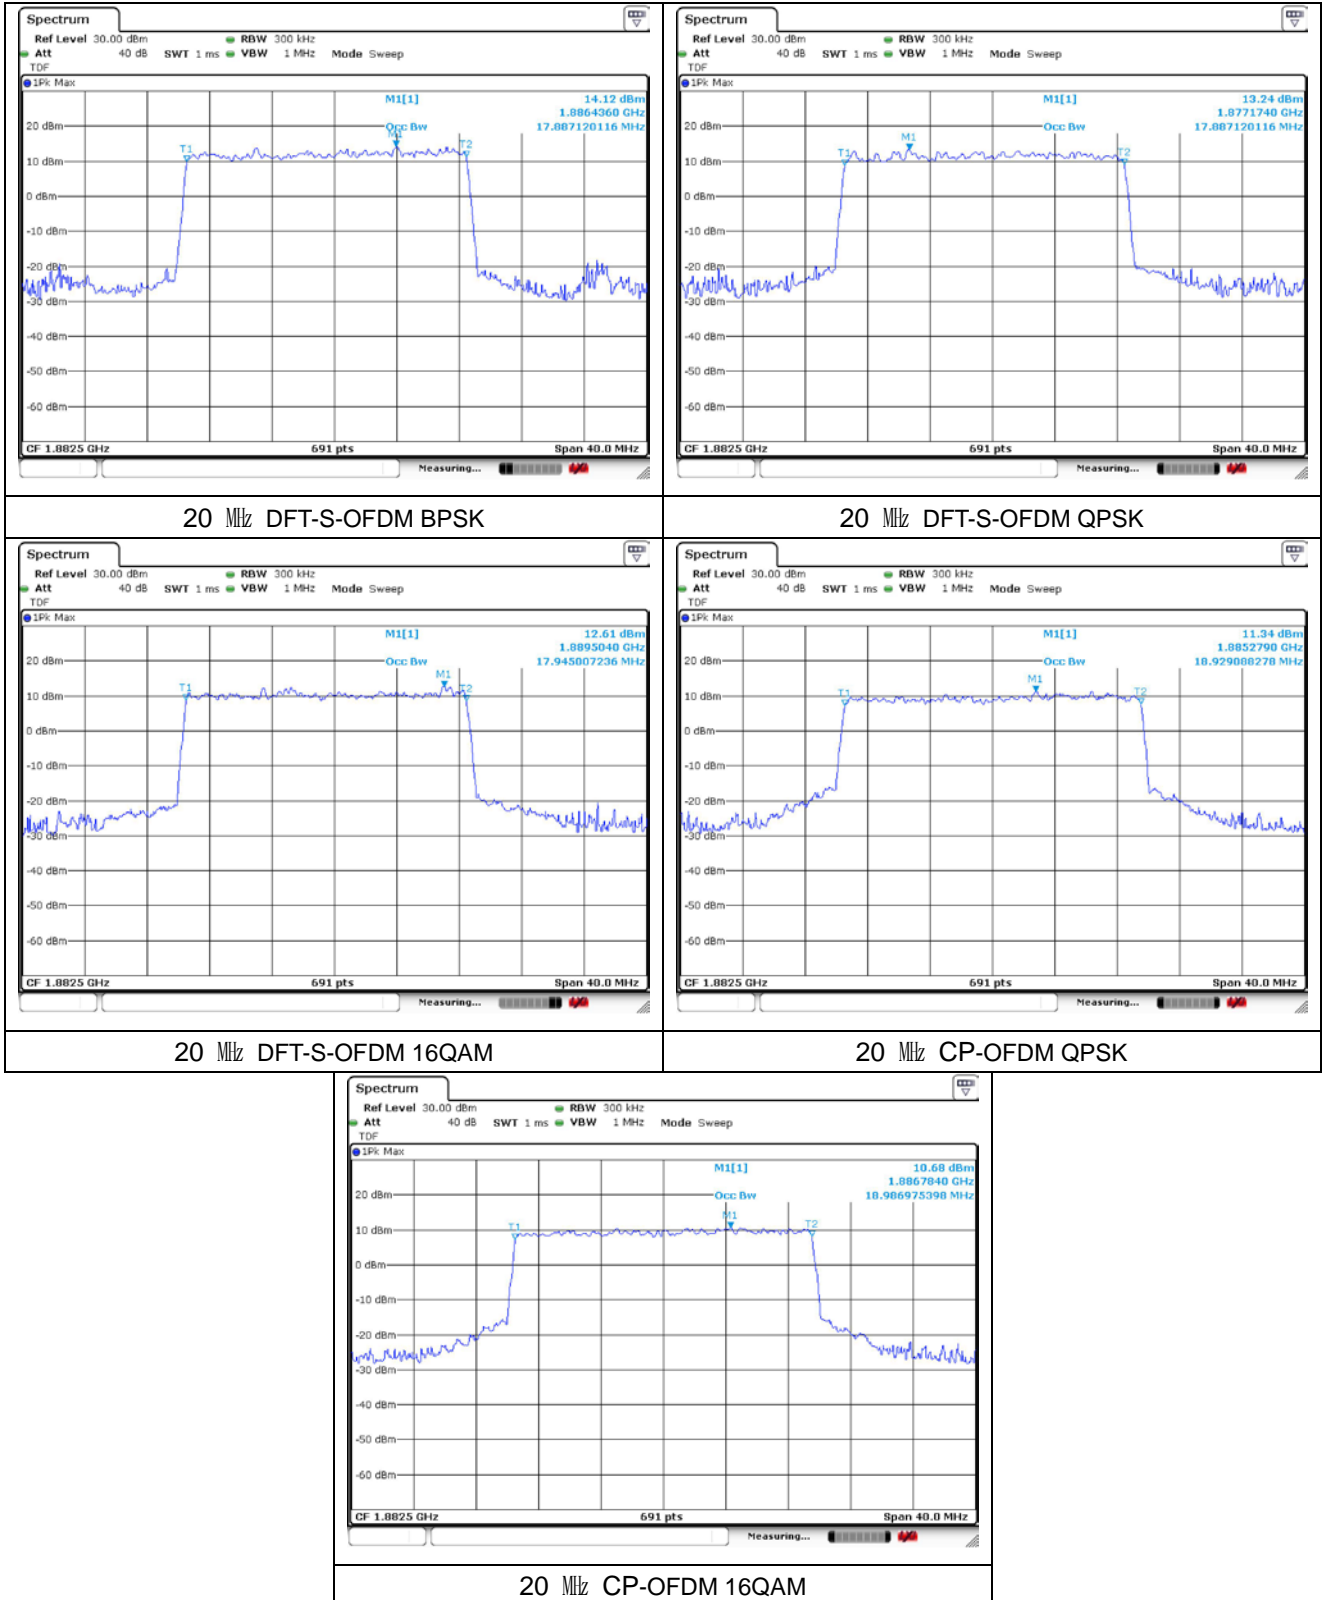

15 MHz DFT-S-OFDM QPSK

15 MHz DFT-S-OFDM 16QAM

15 MHz CP-OFDM QPSK

15 MHz CP-OFDM 16QAM

NR band 25

NR band 25

25 MHz DFT-S-OFDM BPSK

25 MHz DFT-S-OFDM QPSK