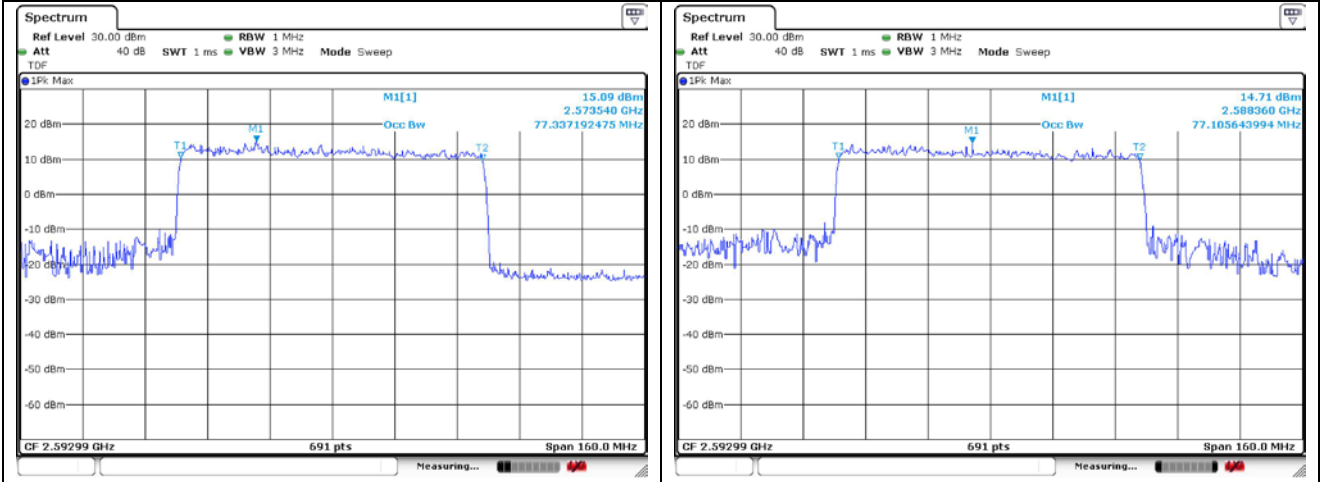

40 MHz CP-OFDM QPSK

40 MHz CP-OFDM 16QAM

NR band 41 (FCC)

NR band 41 (FCC)

NR band 41 (FCC)

80 MHz DFT-S-OFDM BPSK

80 MHz DFT-S-OFDM QPSK

80 MHz DFT-S-OFDM 16QAM