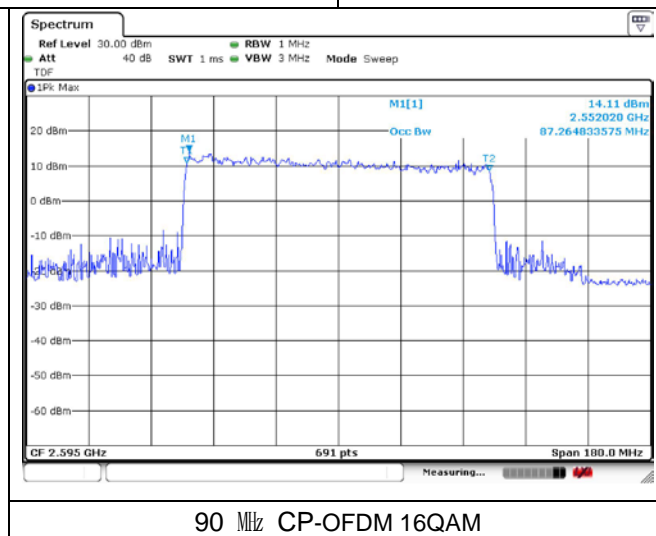

NR band 41 (IC)

NR band 41 (IC)

90 MHz DFT-S-OFDM BPSK

90 MHz DFT-S-OFDM QPSK

90 MHz DFT-S-OFDM 16QAM

90 MHz CP-OFDM QPSK

90 MHz CP-OFDM 16QAM

NR band 41 (IC)