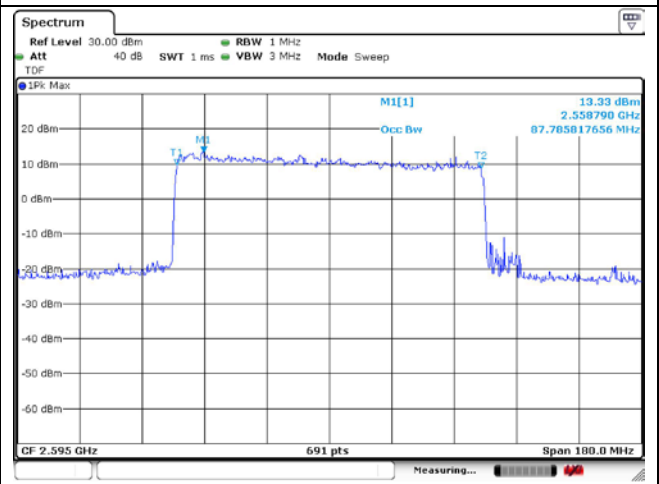

NR band 41 (IC)

NR band 41 (IC)

90 MHz DFT-S-OFDM BPSK

90 MHz DFT-S-OFDM QPSK

90 MHz DFT-S-OFDM 16QAM

90 MHz CP-OFDM QPSK

90 MHz CP-OFDM 16QAM

NR band 41 (IC)