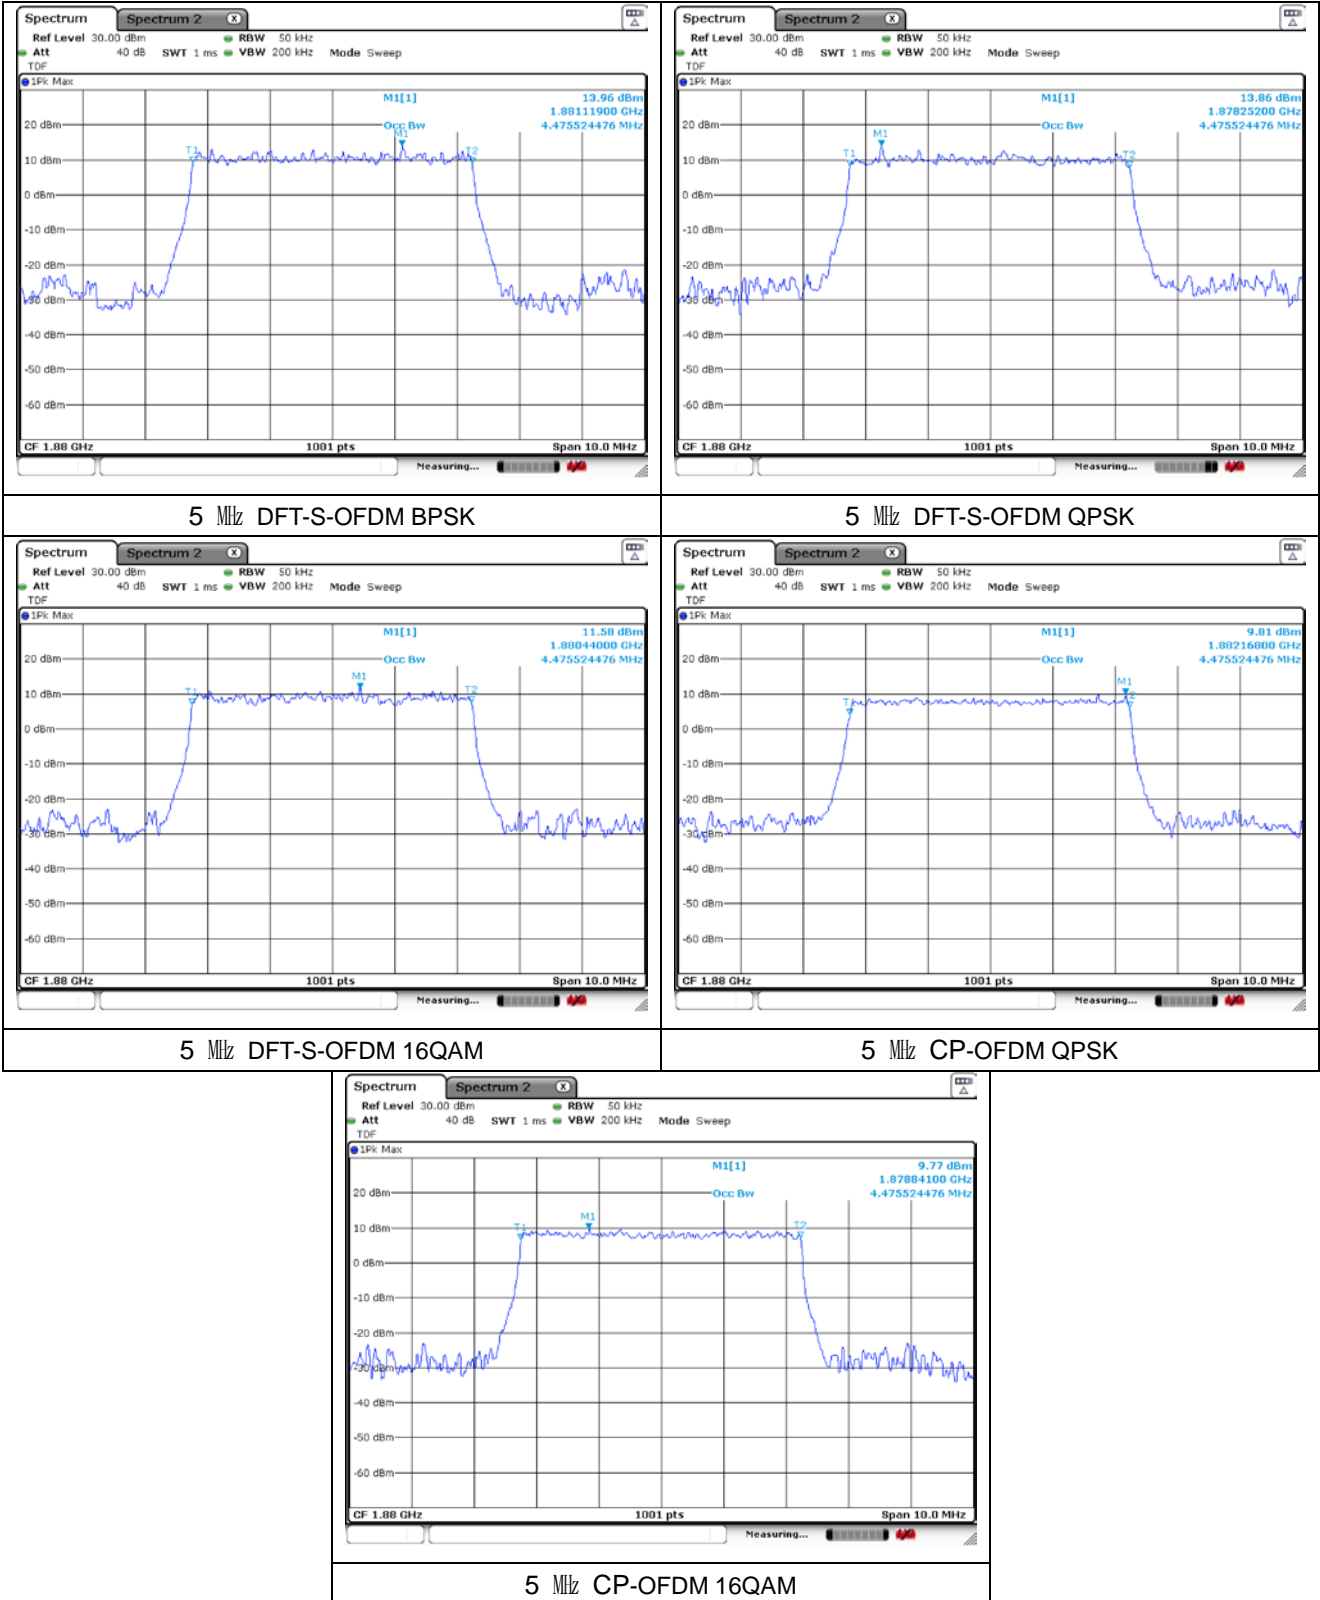

20 MHz DFT-S-OFDM BPSK

20 MHz DFT-S-OFDM QPSK

20 MHz DFT-S-OFDM 16QAM

20 MHz CP-OFDM QPSK

20 MHz CP-OFDM 16QAM

ENDC

13A-n2A

13A-n2A