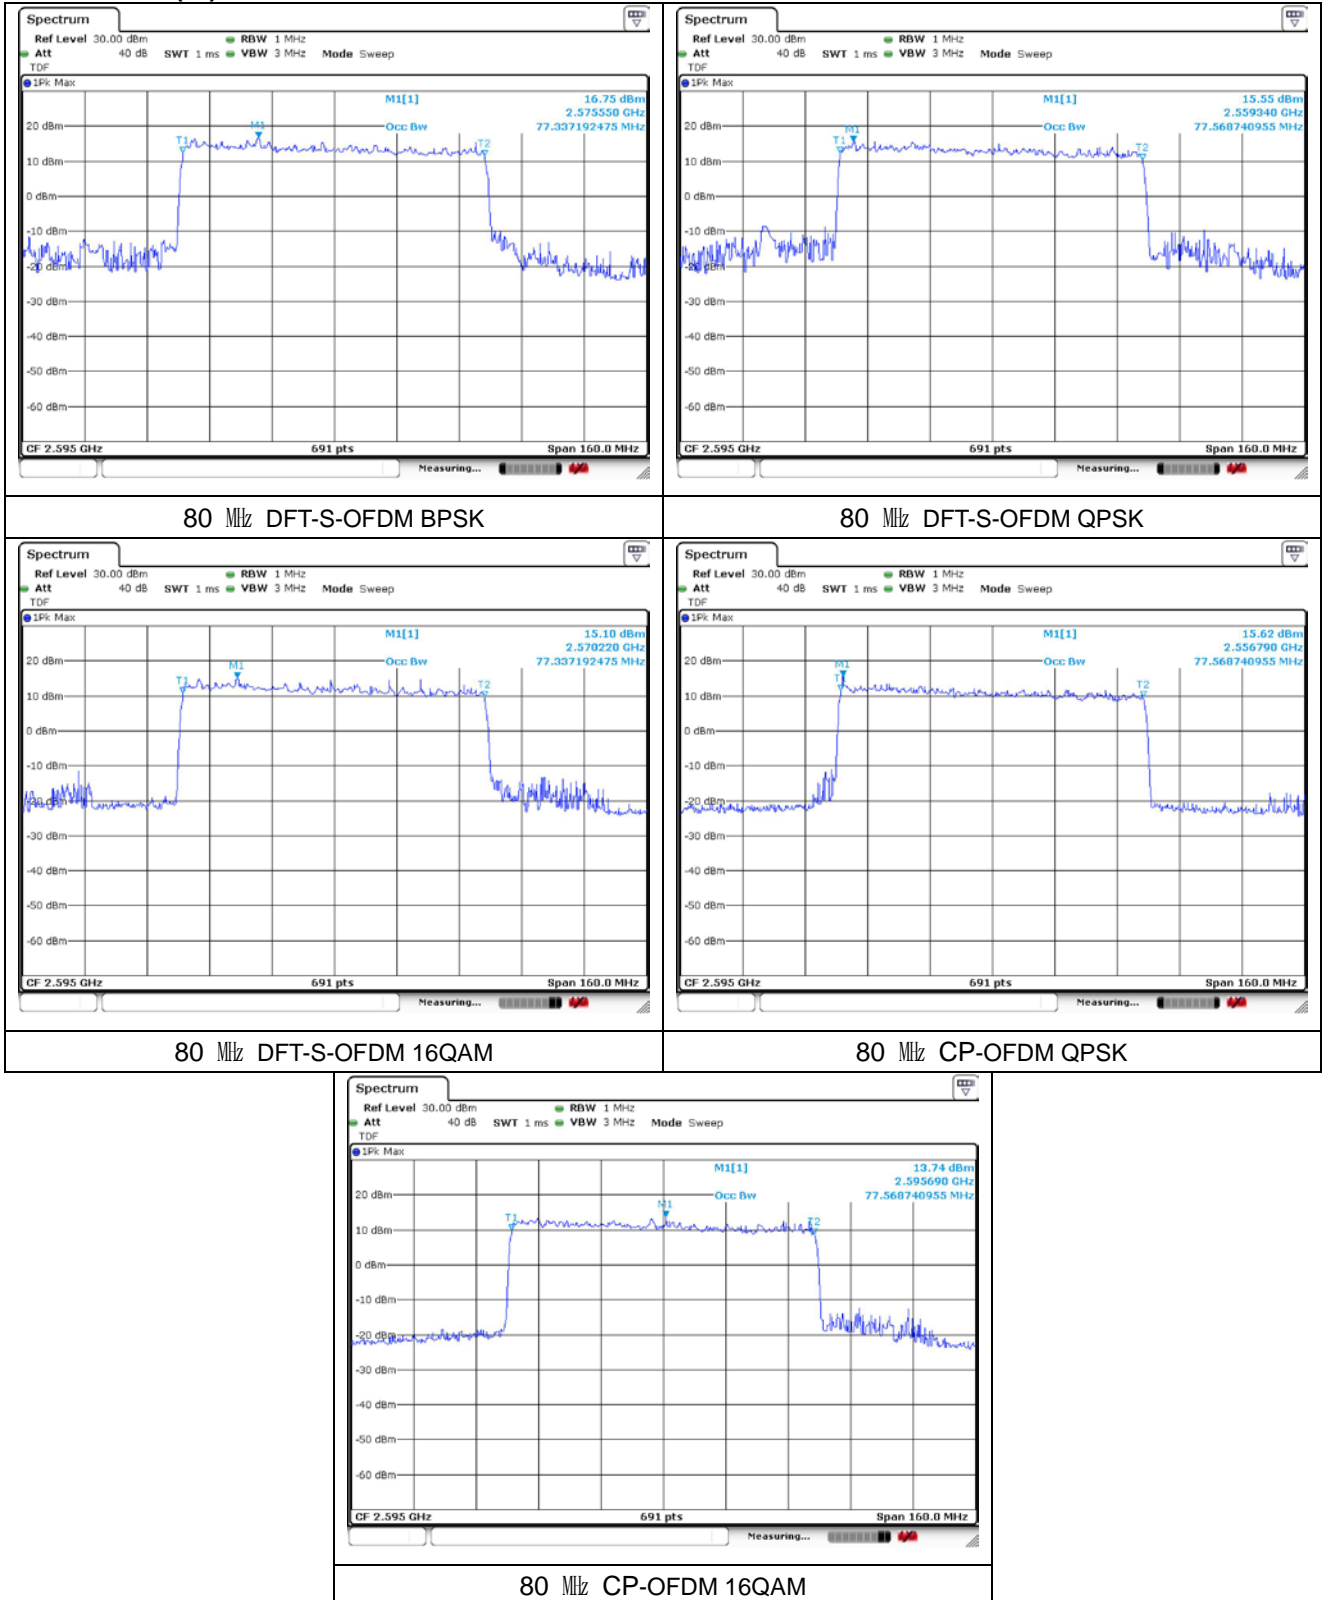

NR band 41 (IC)

NR band 41 (IC)

90 MHz DFT-S-OFDM BPSK

90 MHz DFT-S-OFDM QPSK

90 MHz DFT-S-OFDM 16QAM

90 MHz CP-OFDM QPSK

90 MHz CP-OFDM 16QAM

NR band 41 (IC)