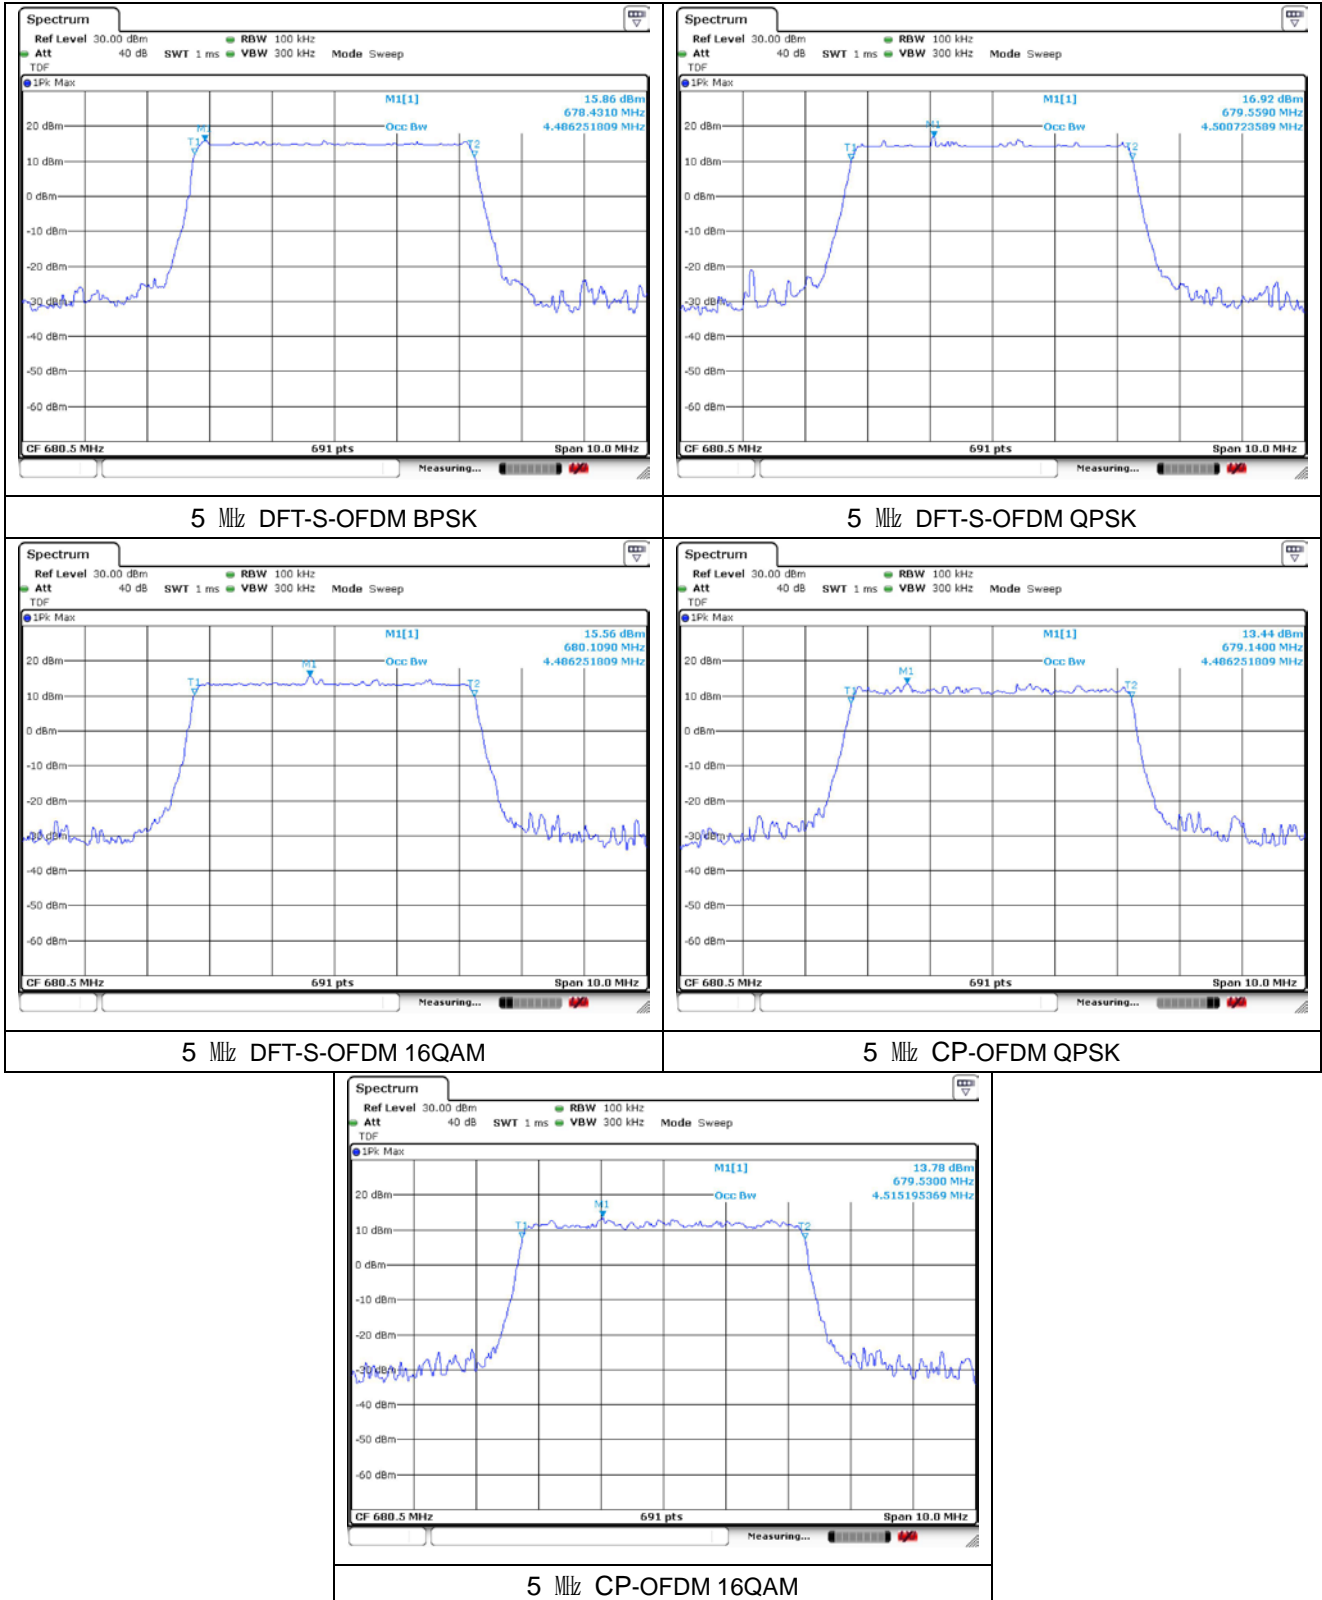

15 MHz DFT-S-OFDM BPSK

15 MHz DFT-S-OFDM QPSK

15 MHz DFT-S-OFDM 16QAM

15 MHz CP-OFDM QPSK

15 MHz CP-OFDM 16QAM

NR band 66

NR band 66

NR band 71