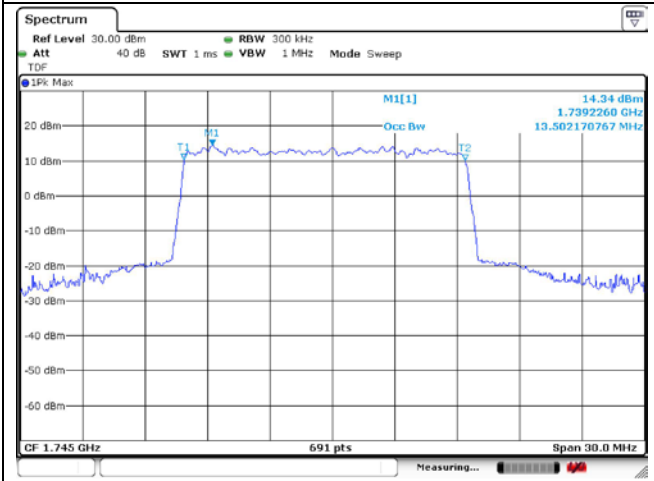

15 MHz DFT-S-OFDM 16QAM