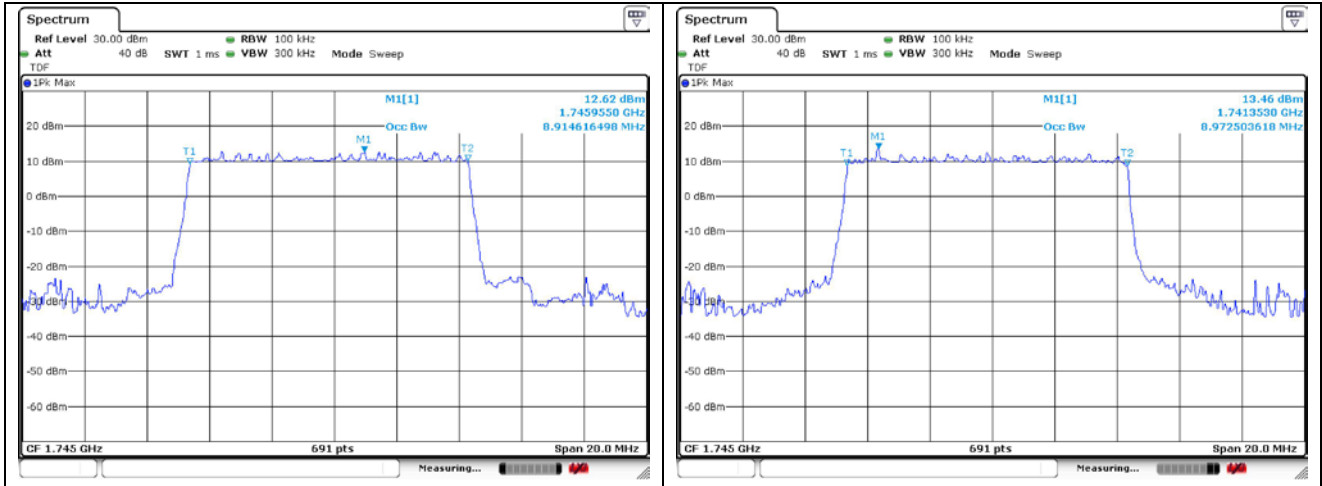

NR band 66

10 MHz DFT-S-OFDM BPSK

10 MHz DFT-S-OFDM QPSK