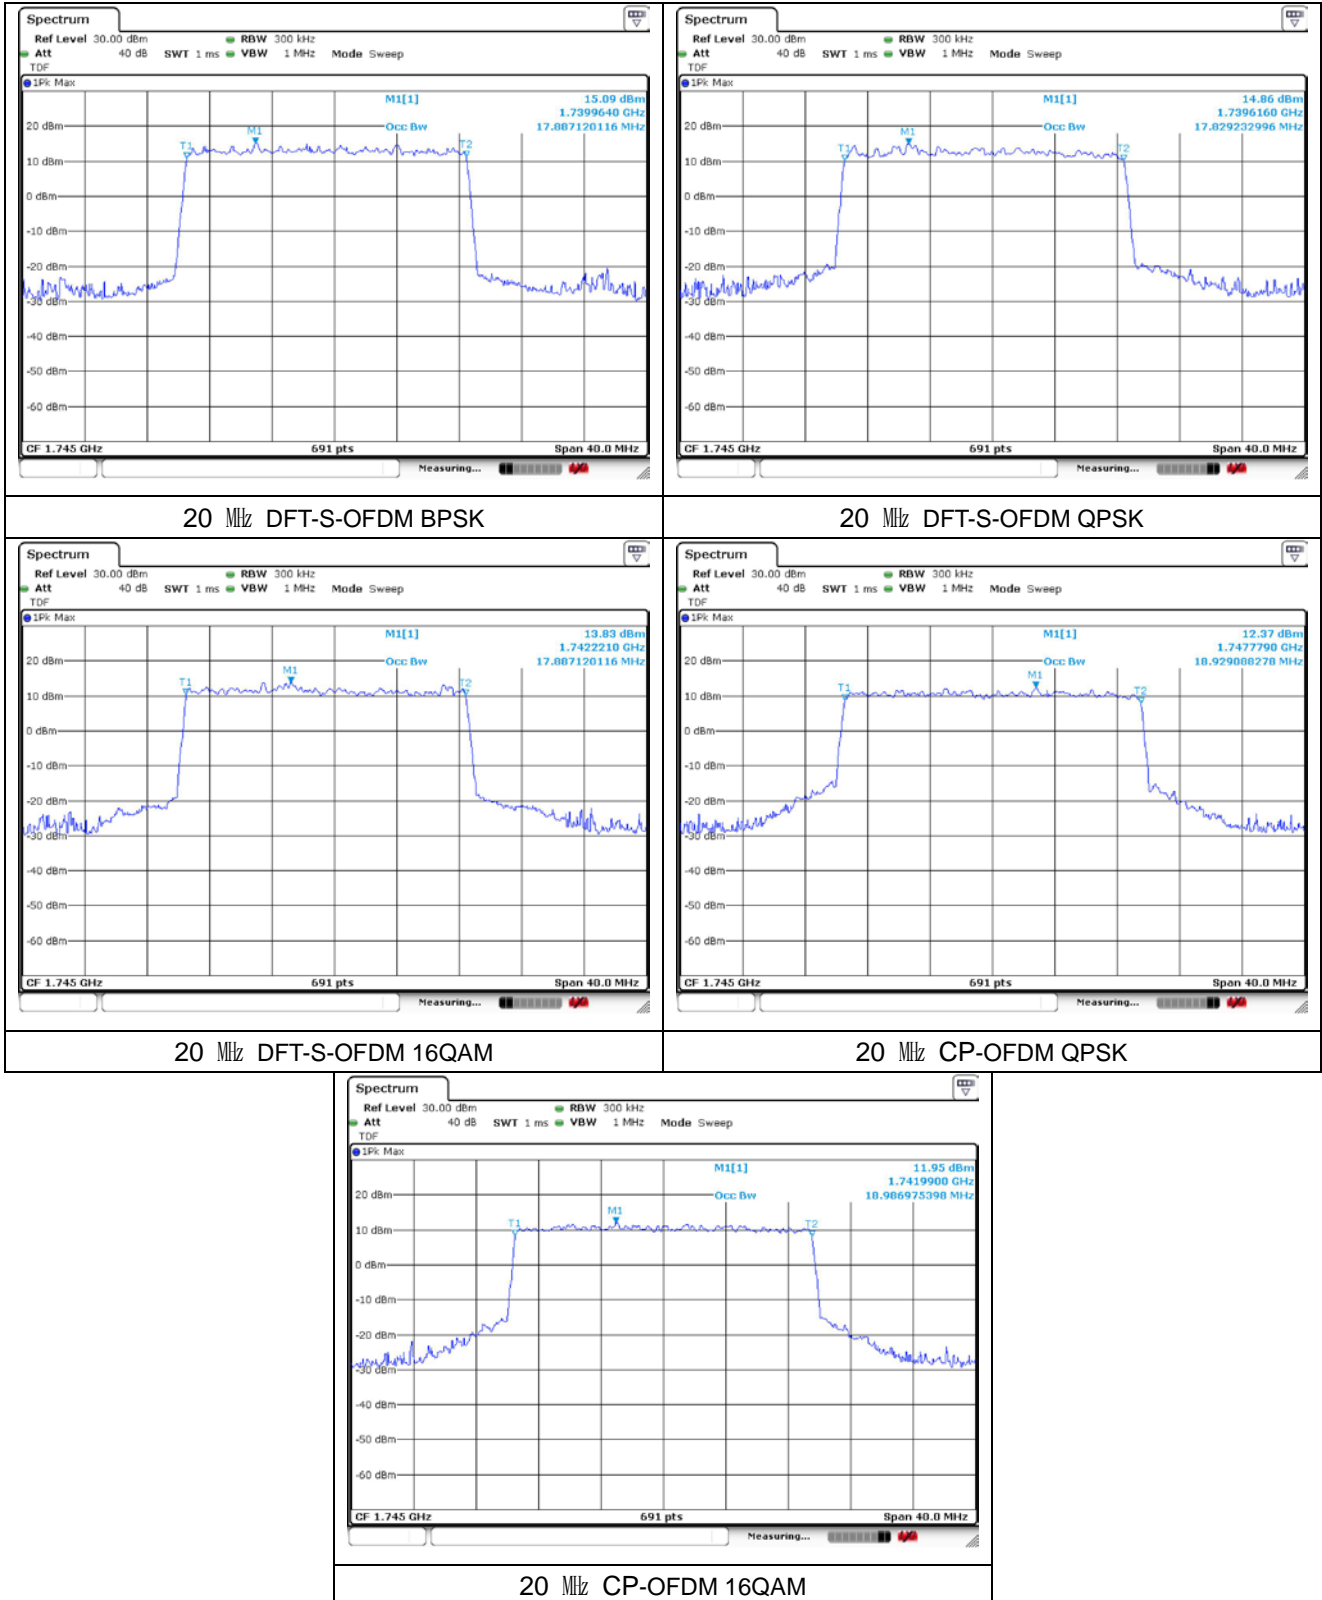

15 MHz DFT-S-OFDM BPSK

15 MHz DFT-S-OFDM QPSK

15 MHz DFT-S-OFDM 16QAM

15 MHz CP-OFDM QPSK

15 MHz CP-OFDM 16QAM

NR band 66

NR band 66

NR band 71