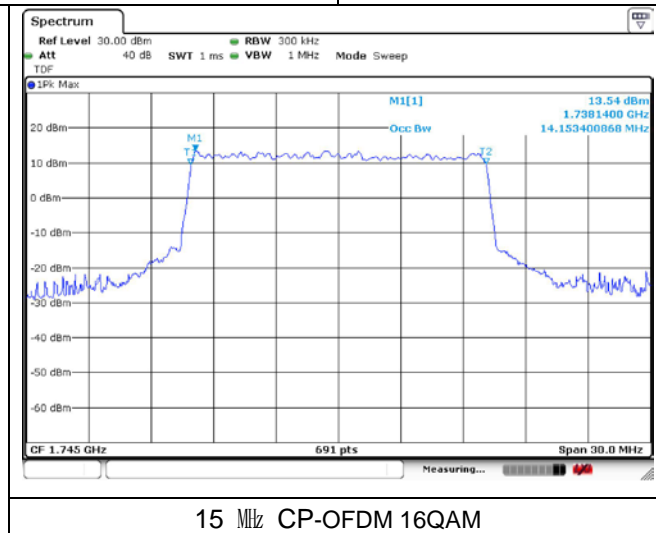

15 MHz CP-OFDM 16QAM