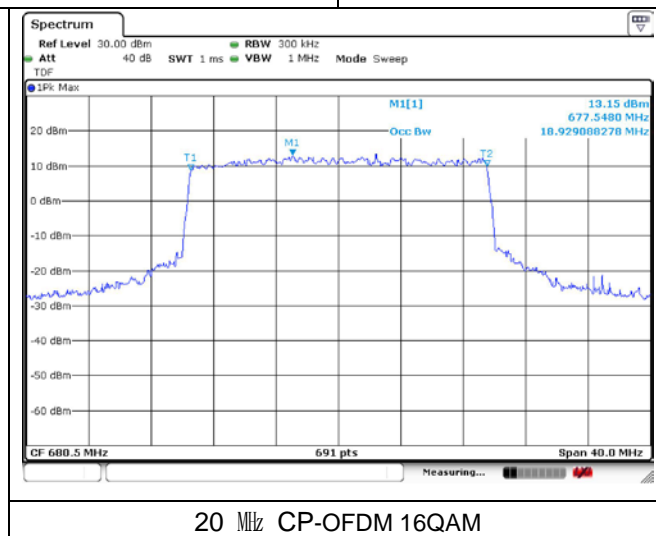

20 MHz CP-OFDM 16QAM