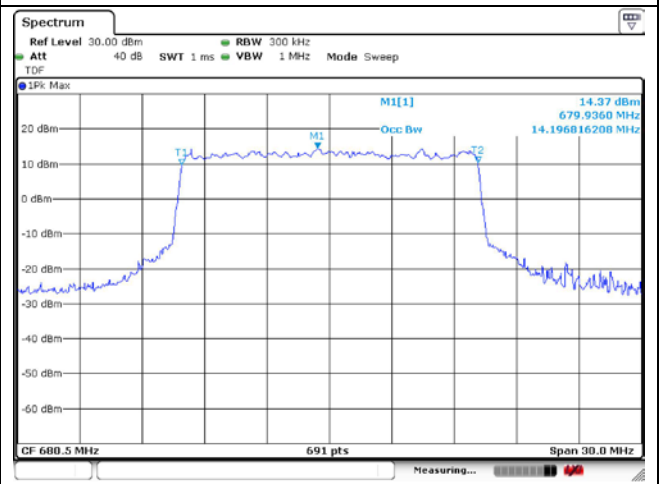

NR band 71

NR band 71

15 MHz DFT-S-OFDM BPSK

15 MHz DFT-S-OFDM QPSK

15 MHz DFT-S-OFDM 16QAM

15 MHz CP-OFDM QPSK

15 MHz CP-OFDM 16QAM

NR band 71