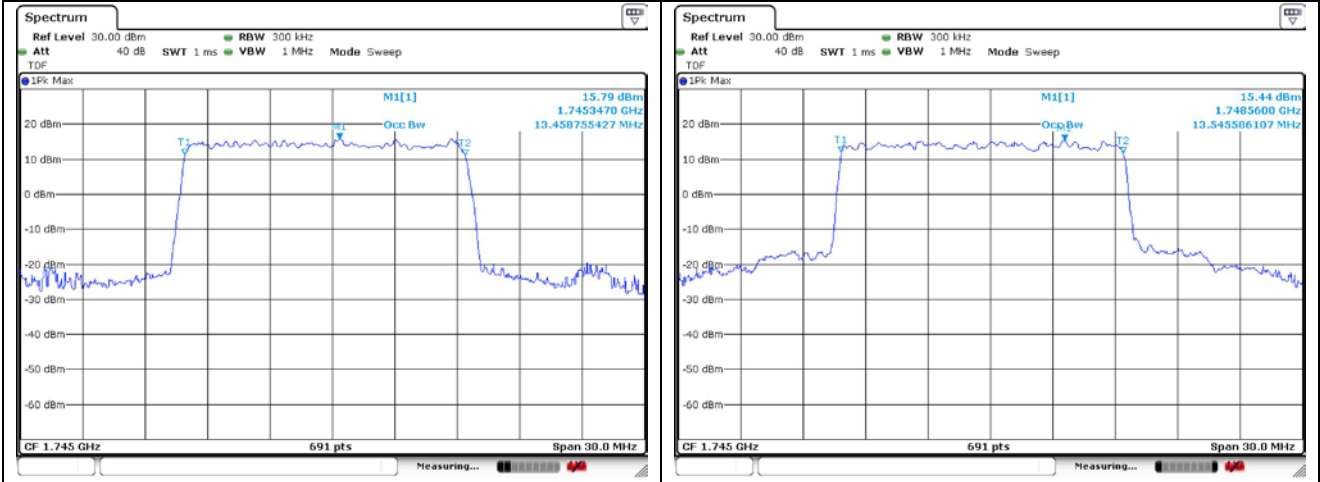

NR band 66

NR band 66

10 MHz DFT-S-OFDM BPSK

10 MHz DFT-S-OFDM QPSK

10 MHz DFT-S-OFDM 16QAM

10 MHz CP-OFDM QPSK

10 MHz CP-OFDM 16QAM

NR band 66