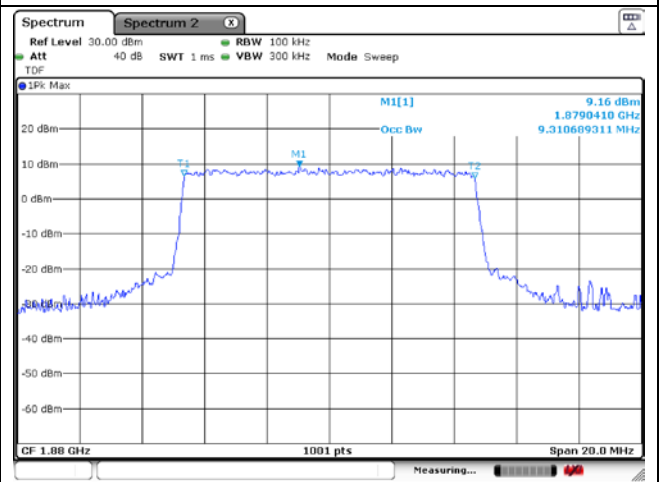

10 MHz CP-OFDM QPSK