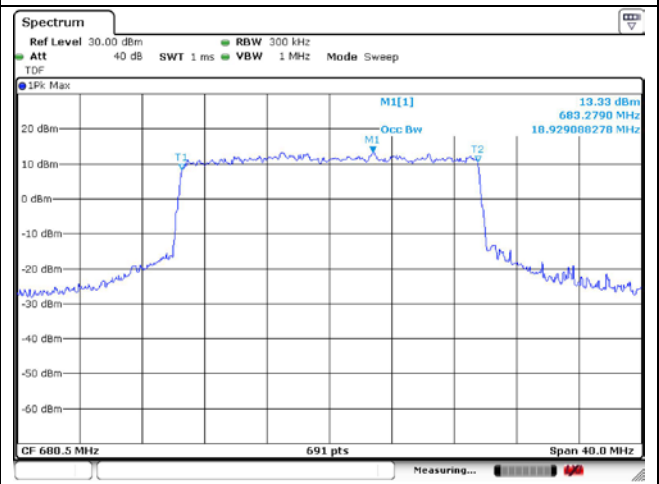

20 MHz CP-OFDM QPSK