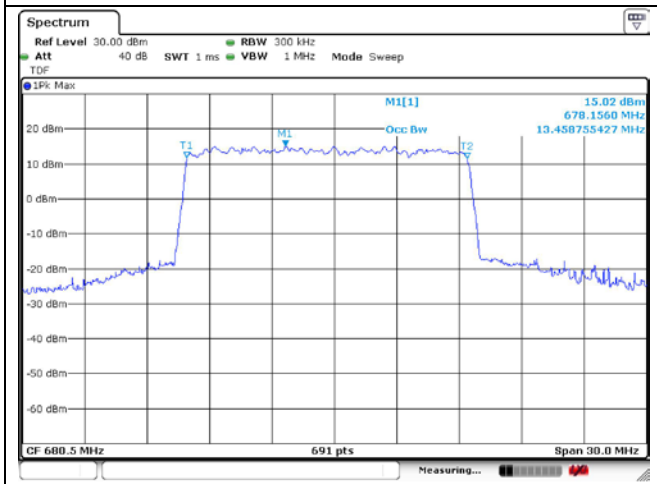

NR band 71

NR band 71

15 MHz DFT-S-OFDM BPSK

15 MHz DFT-S-OFDM QPSK

15 MHz DFT-S-OFDM 16QAM

15 MHz CP-OFDM QPSK

15 MHz CP-OFDM 16QAM

NR band 71