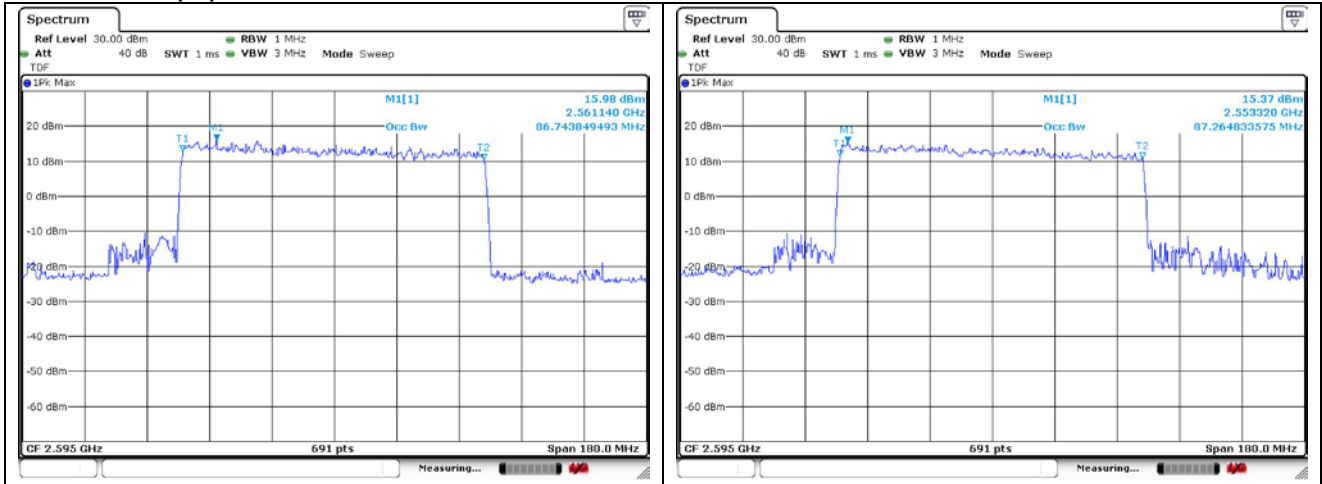

NR band 41 (IC)

NR band 41 (IC)

90 MHz DFT-S-OFDM BPSK

90 MHz DFT-S-OFDM QPSK

90 MHz DFT-S-OFDM 16QAM

90 MHz CP-OFDM QPSK

90 MHz CP-OFDM 16QAM

NR band 41 (IC)