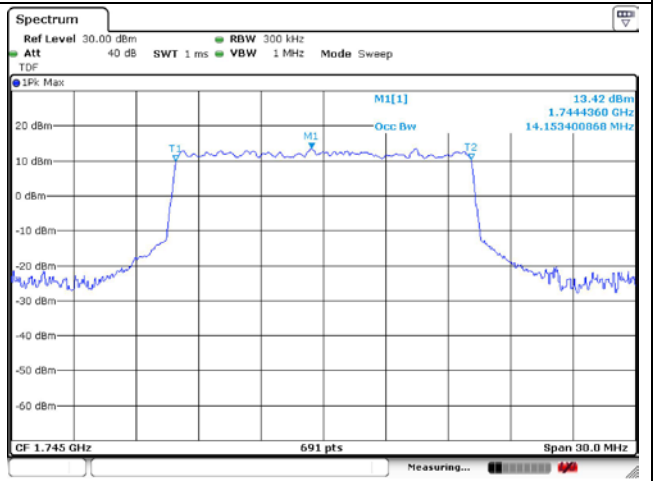

15 MHz CP-OFDM QPSK