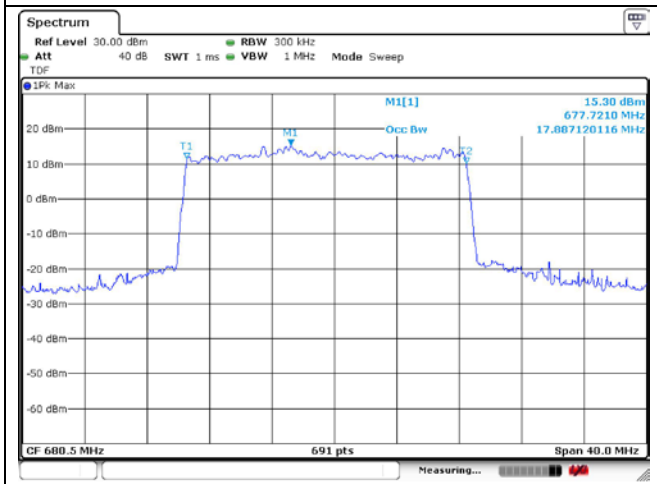

20 MHz DFT-S-OFDM 16QAM