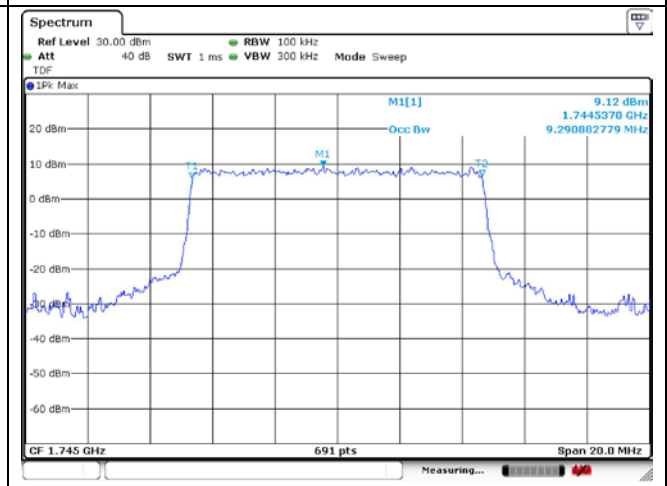

NR band 66

NR band 66

10 MHz DFT-S-OFDM BPSK

10 MHz DFT-S-OFDM QPSK

10 MHz DFT-S-OFDM 16QAM

10 MHz CP-OFDM QPSK

10 MHz CP-OFDM 16QAM

NR band 66