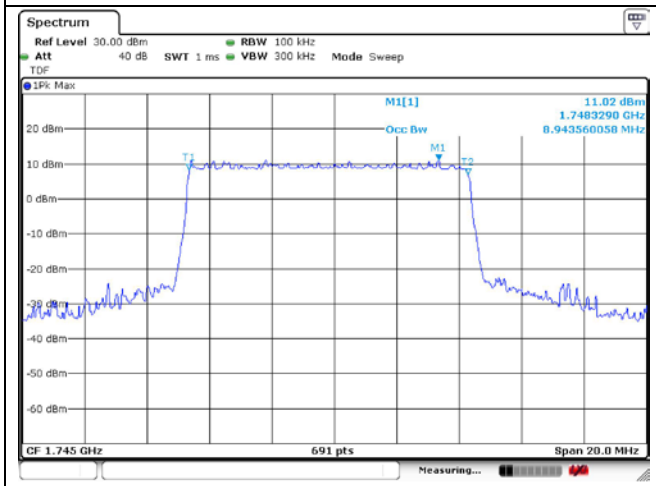

NR band 66

NR band 66

10 MHz DFT-S-OFDM BPSK

10 MHz DFT-S-OFDM QPSK

10 MHz DFT-S-OFDM 16QAM

10 MHz CP-OFDM QPSK

10 MHz CP-OFDM 16QAM

NR band 66