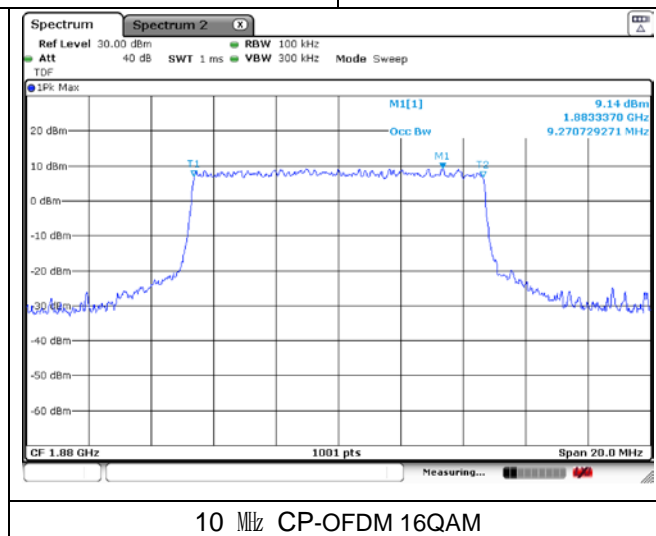

10 MHz CP-OFDM 16QAM