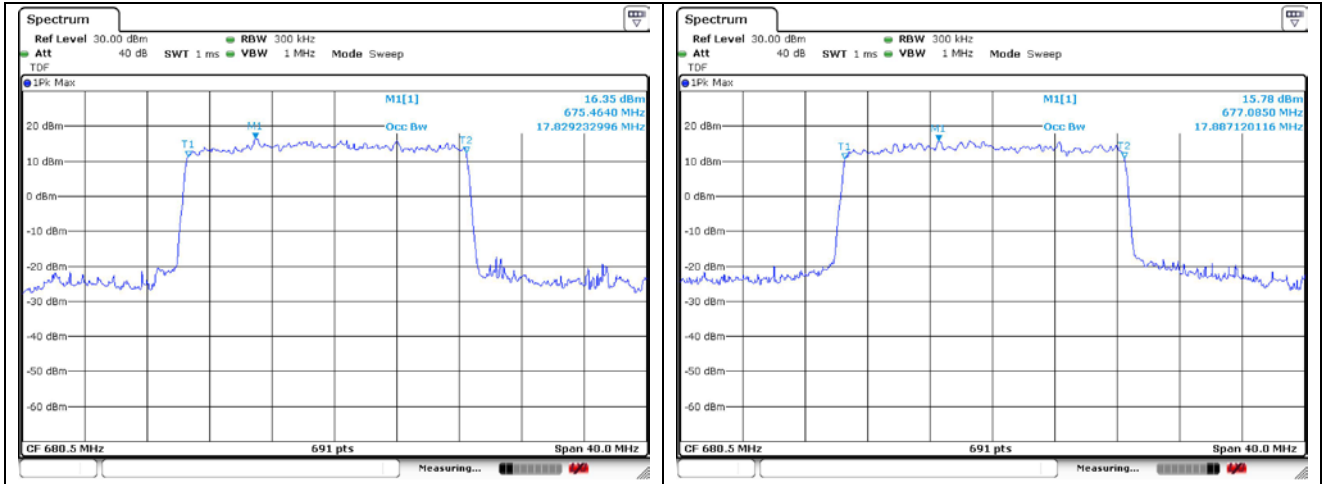

NR band 71

NR band 71

15 MHz DFT-S-OFDM BPSK

15 MHz DFT-S-OFDM QPSK

15 MHz DFT-S-OFDM 16QAM

15 MHz CP-OFDM QPSK

15 MHz CP-OFDM 16QAM

NR band 71