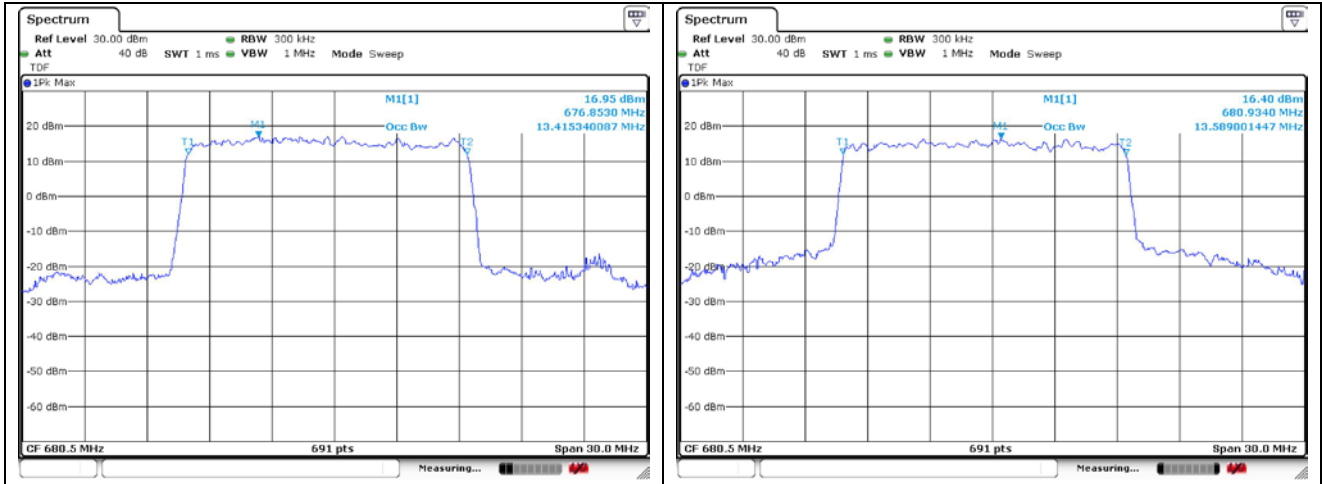

NR band 71

15 MHz DFT-S-OFDM BPSK

15 MHz DFT-S-OFDM QPSK