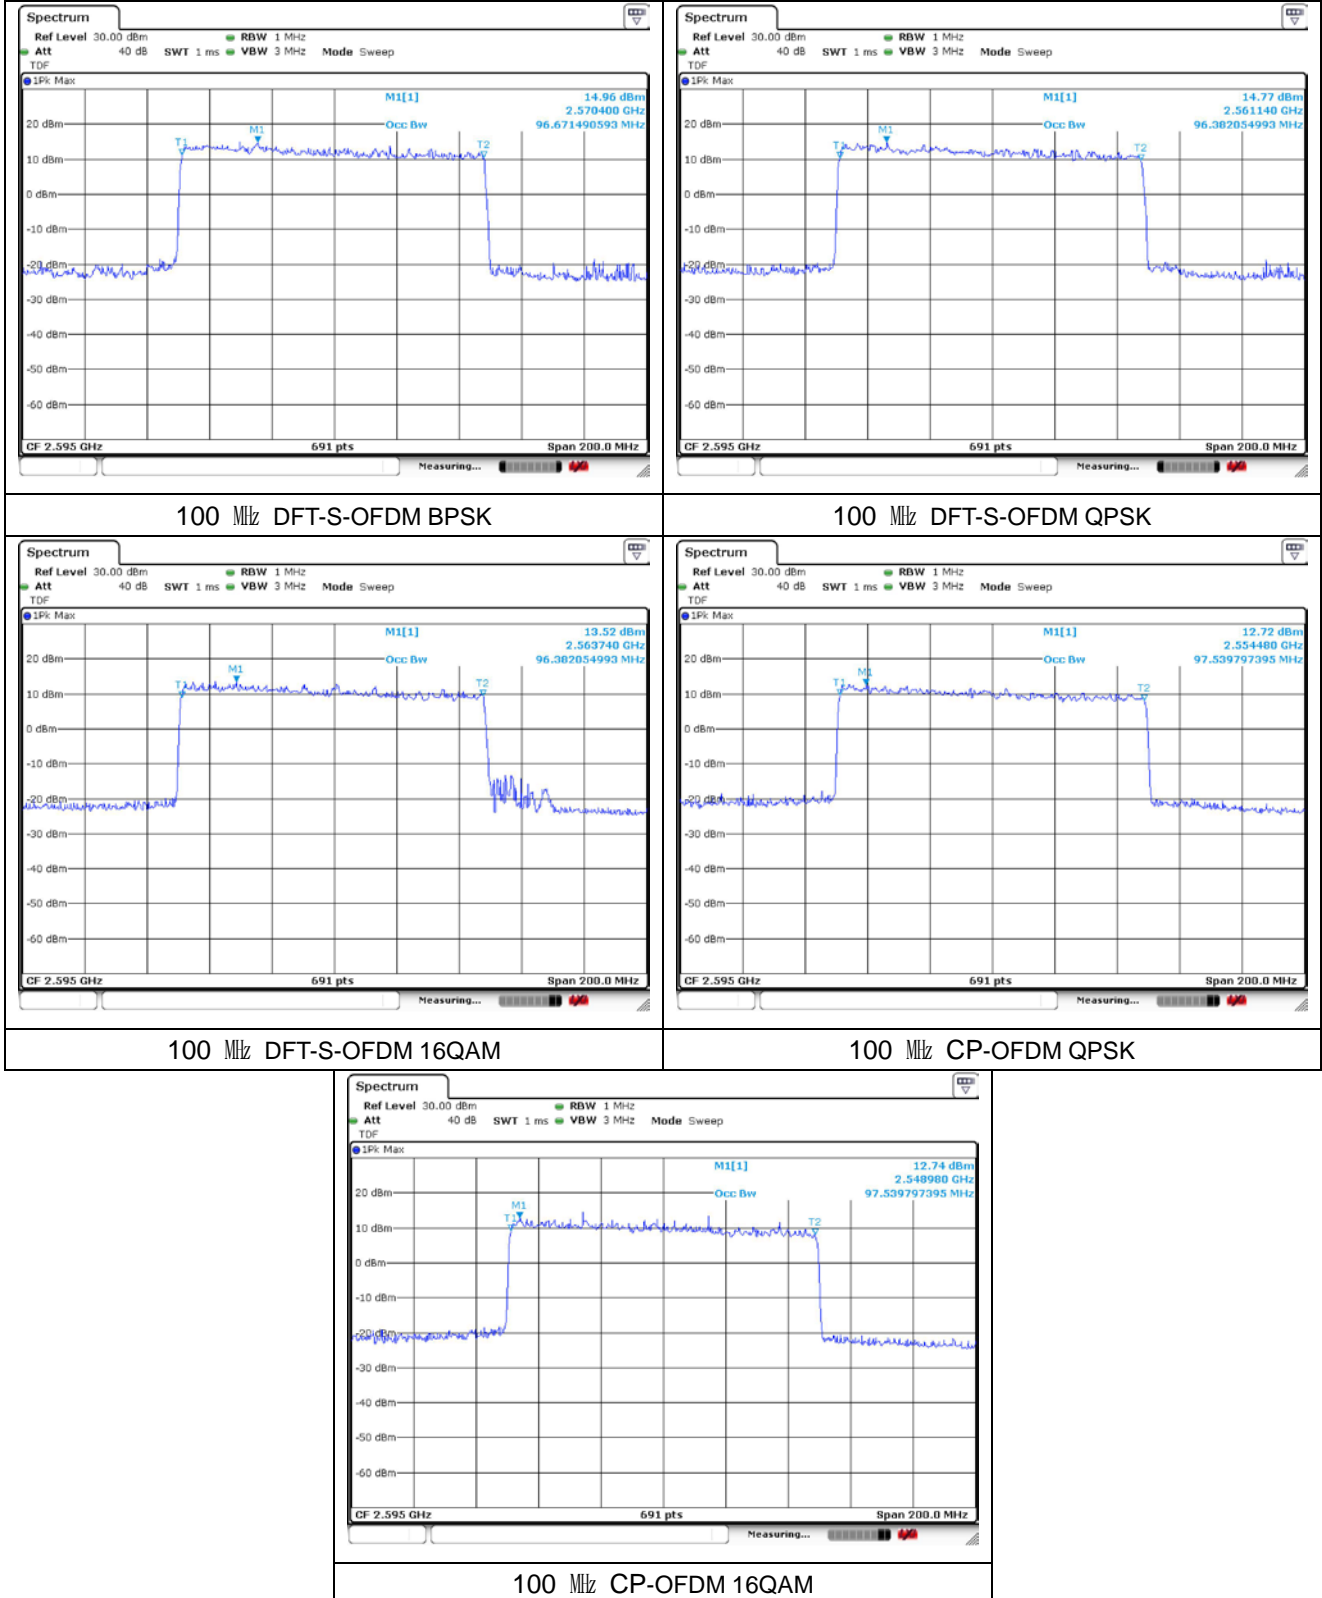

NR band 41 (IC)

NR band 41 (IC)

90 MHz DFT-S-OFDM BPSK

90 MHz DFT-S-OFDM QPSK

90 MHz DFT-S-OFDM 16QAM

90 MHz CP-OFDM QPSK

90 MHz CP-OFDM 16QAM

NR band 41 (IC)