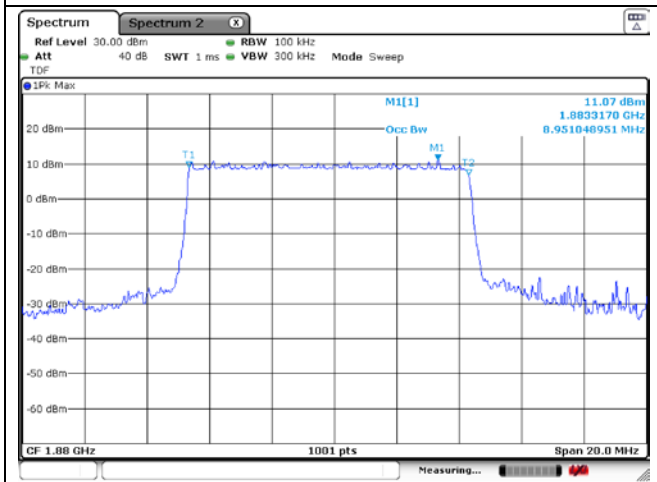

10 MHz DFT-S-OFDM 16QAM