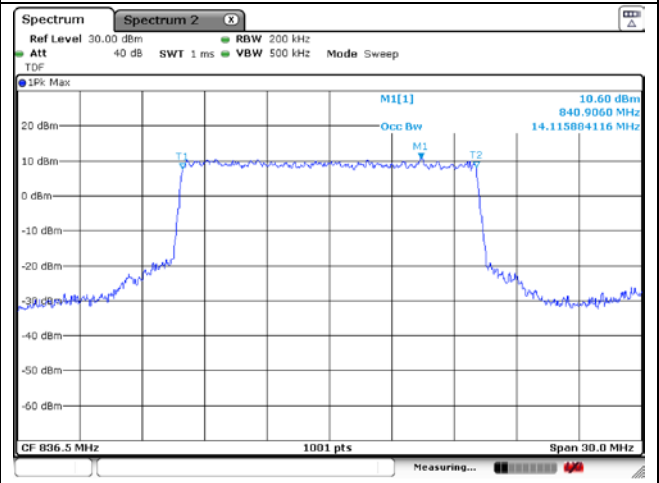

5 MHz CP-OFDM QPSK

5 MHz CP-OFDM 16QAM

2A-n5A

2A-n5A

15 MHz DFT-S-OFDM BPSK

15 MHz DFT-S-OFDM QPSK

15 MHz DFT-S-OFDM 16QAM

15 MHz CP-OFDM QPSK