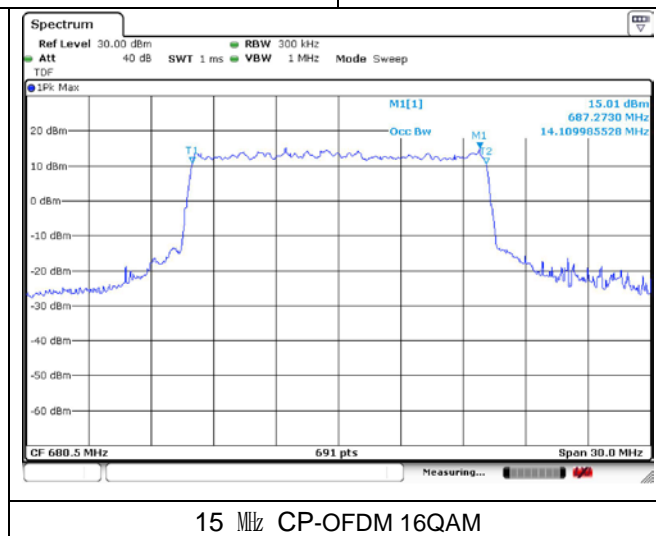

NR band 71

NR band 71

15 MHz DFT-S-OFDM BPSK

15 MHz DFT-S-OFDM QPSK

15 MHz DFT-S-OFDM 16QAM

15 MHz CP-OFDM QPSK

15 MHz CP-OFDM 16QAM

NR band 71