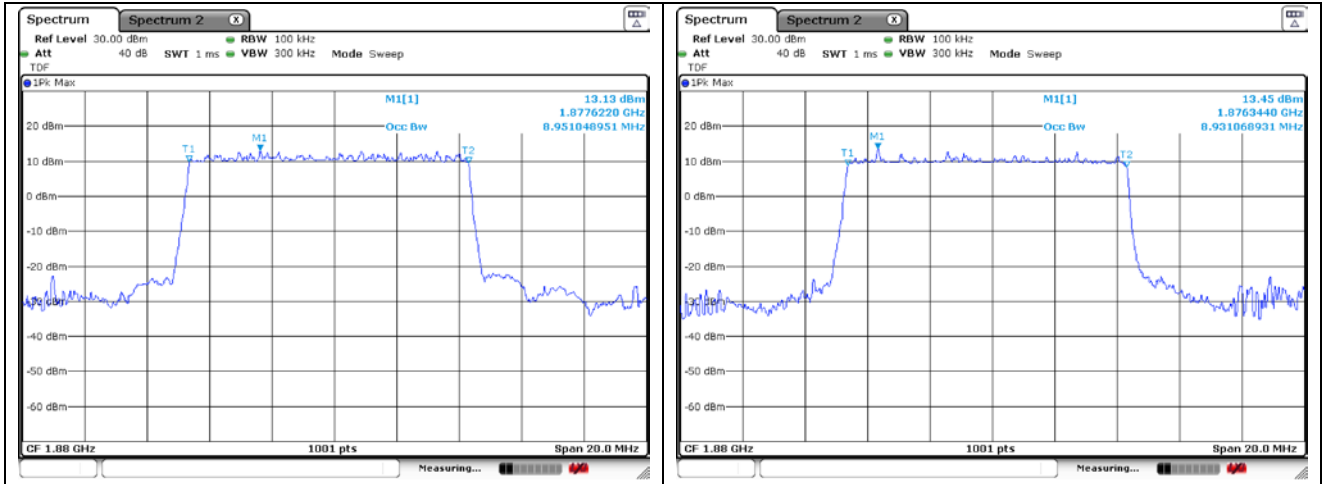

20 MHz DFT-S-OFDM BPSK

20 MHz DFT-S-OFDM QPSK

20 MHz DFT-S-OFDM 16QAM

20 MHz CP-OFDM QPSK

20 MHz CP-OFDM 16QAM

ENDC

13A-n2A

13A-n2A