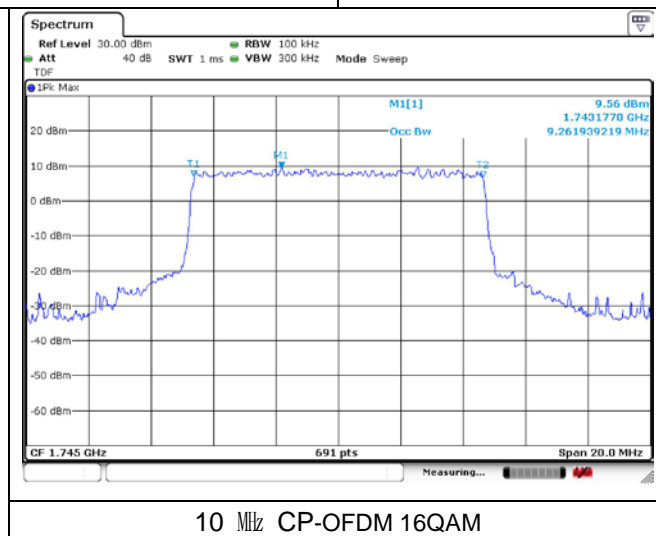

NR band 66

NR band 66

10 MHz DFT-S-OFDM BPSK

10 MHz DFT-S-OFDM QPSK

10 MHz DFT-S-OFDM 16QAM

10 MHz CP-OFDM QPSK

10 MHz CP-OFDM 16QAM

NR band 66