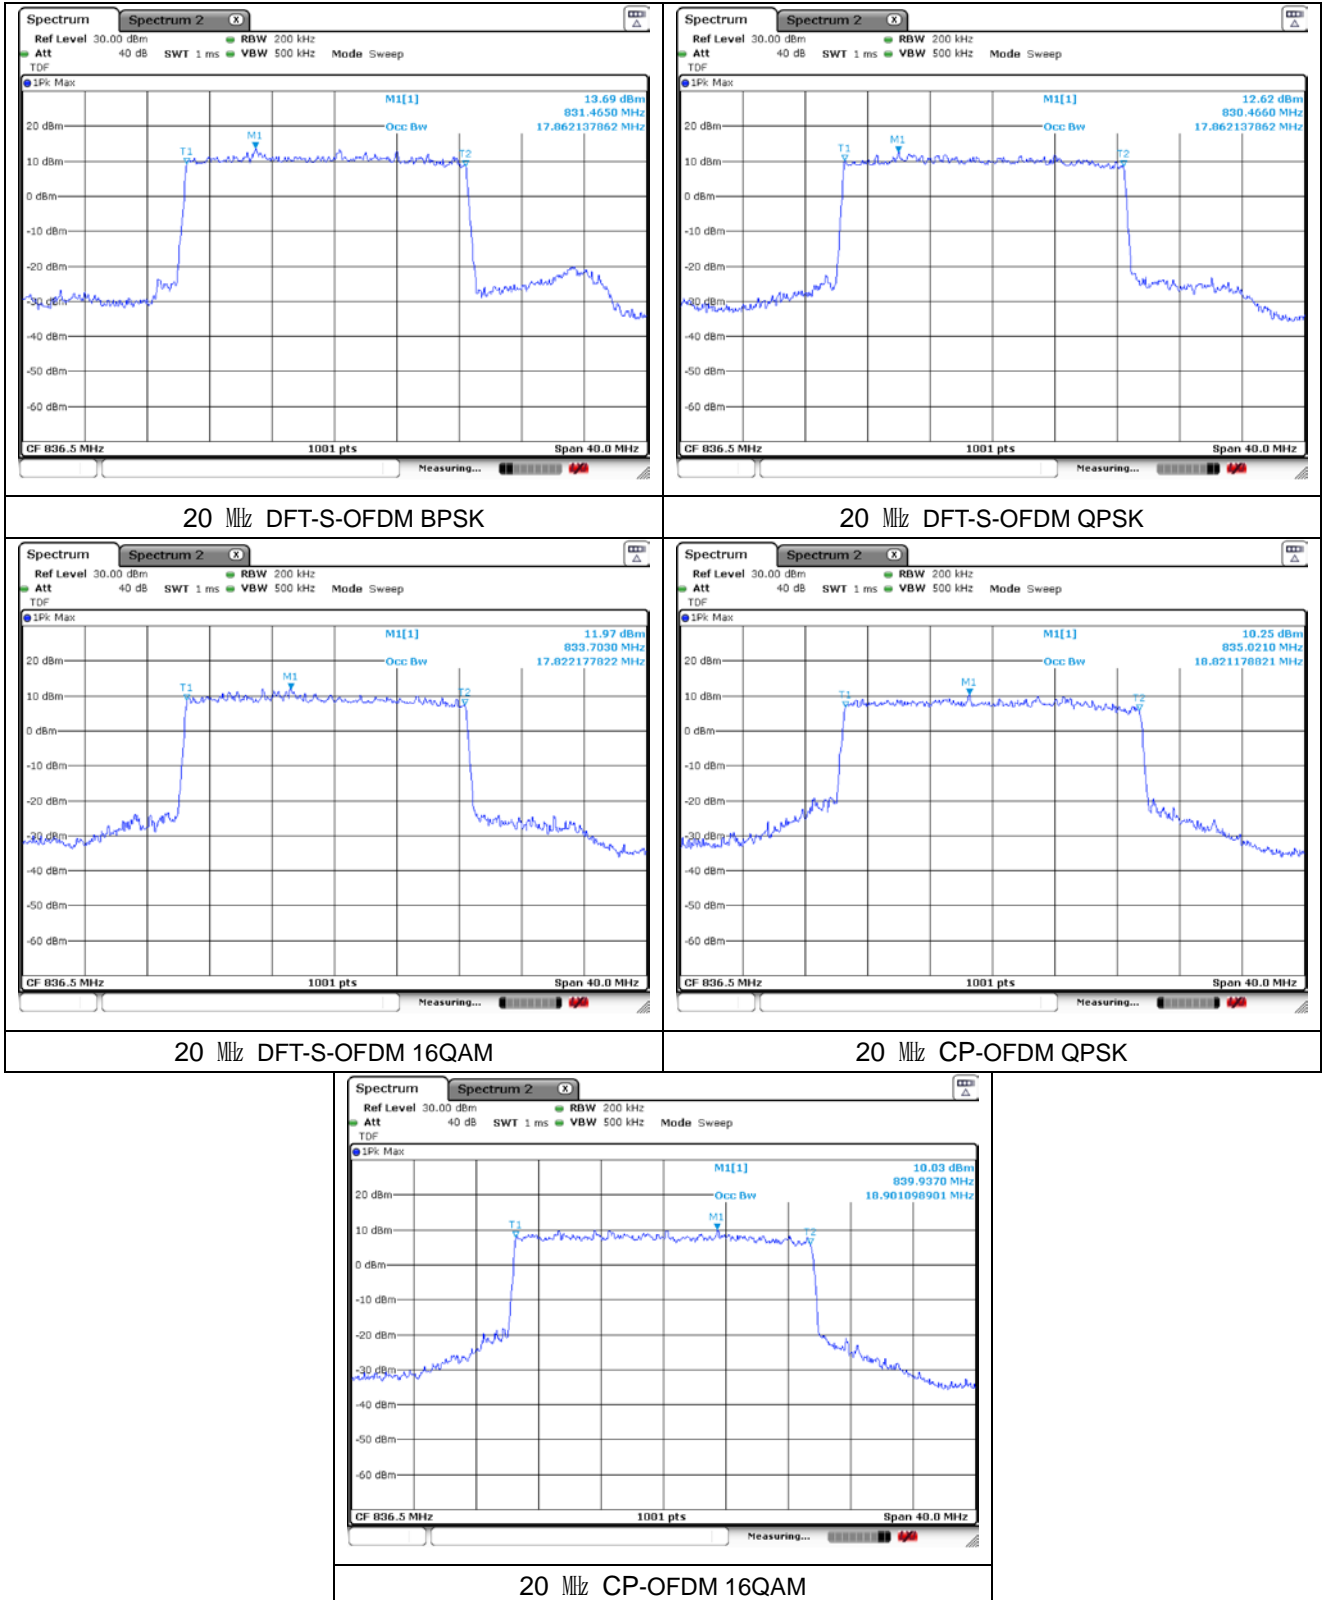

15 MHz CP-OFDM 16QAM

2A-n5A

SIM 2

NR band 25