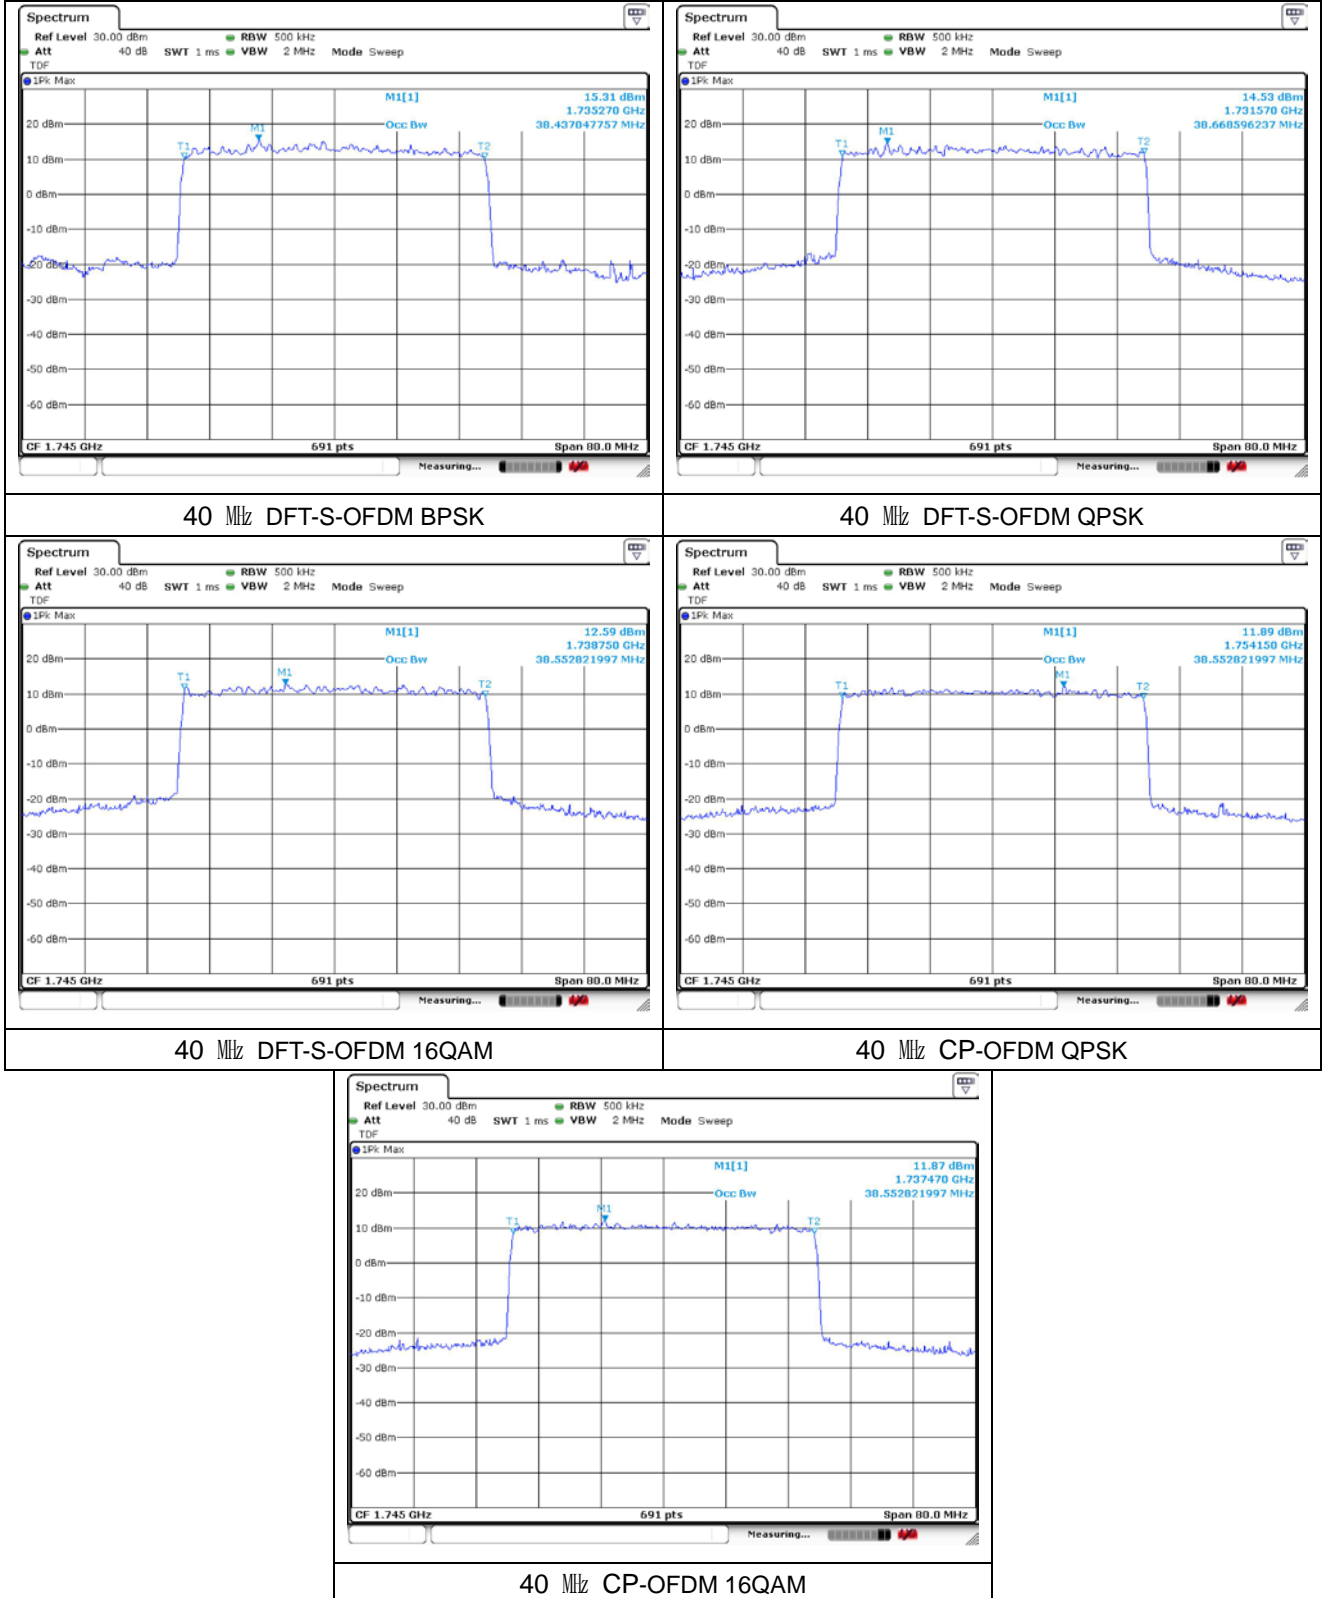

15 MHz DFT-S-OFDM BPSK

15 MHz DFT-S-OFDM QPSK

15 MHz DFT-S-OFDM 16QAM

15 MHz CP-OFDM QPSK

15 MHz CP-OFDM 16QAM

NR band 66

NR band 66

NR band 71