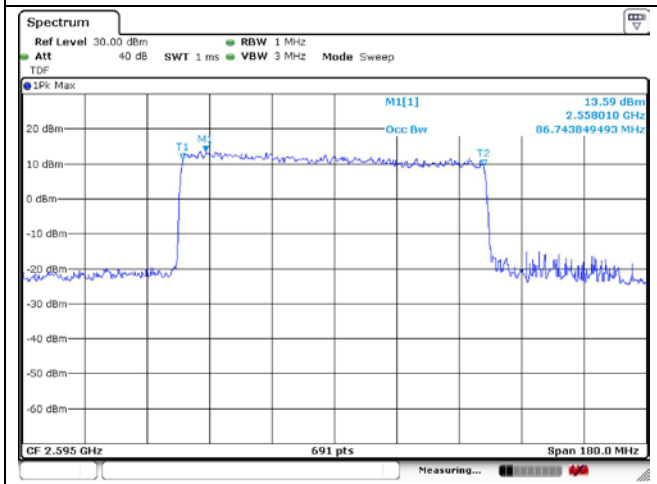

NR band 41 (IC)

NR band 41 (IC)

90 MHz DFT-S-OFDM BPSK

90 MHz DFT-S-OFDM QPSK

90 MHz DFT-S-OFDM 16QAM

90 MHz CP-OFDM QPSK

90 MHz CP-OFDM 16QAM

NR band 41 (IC)