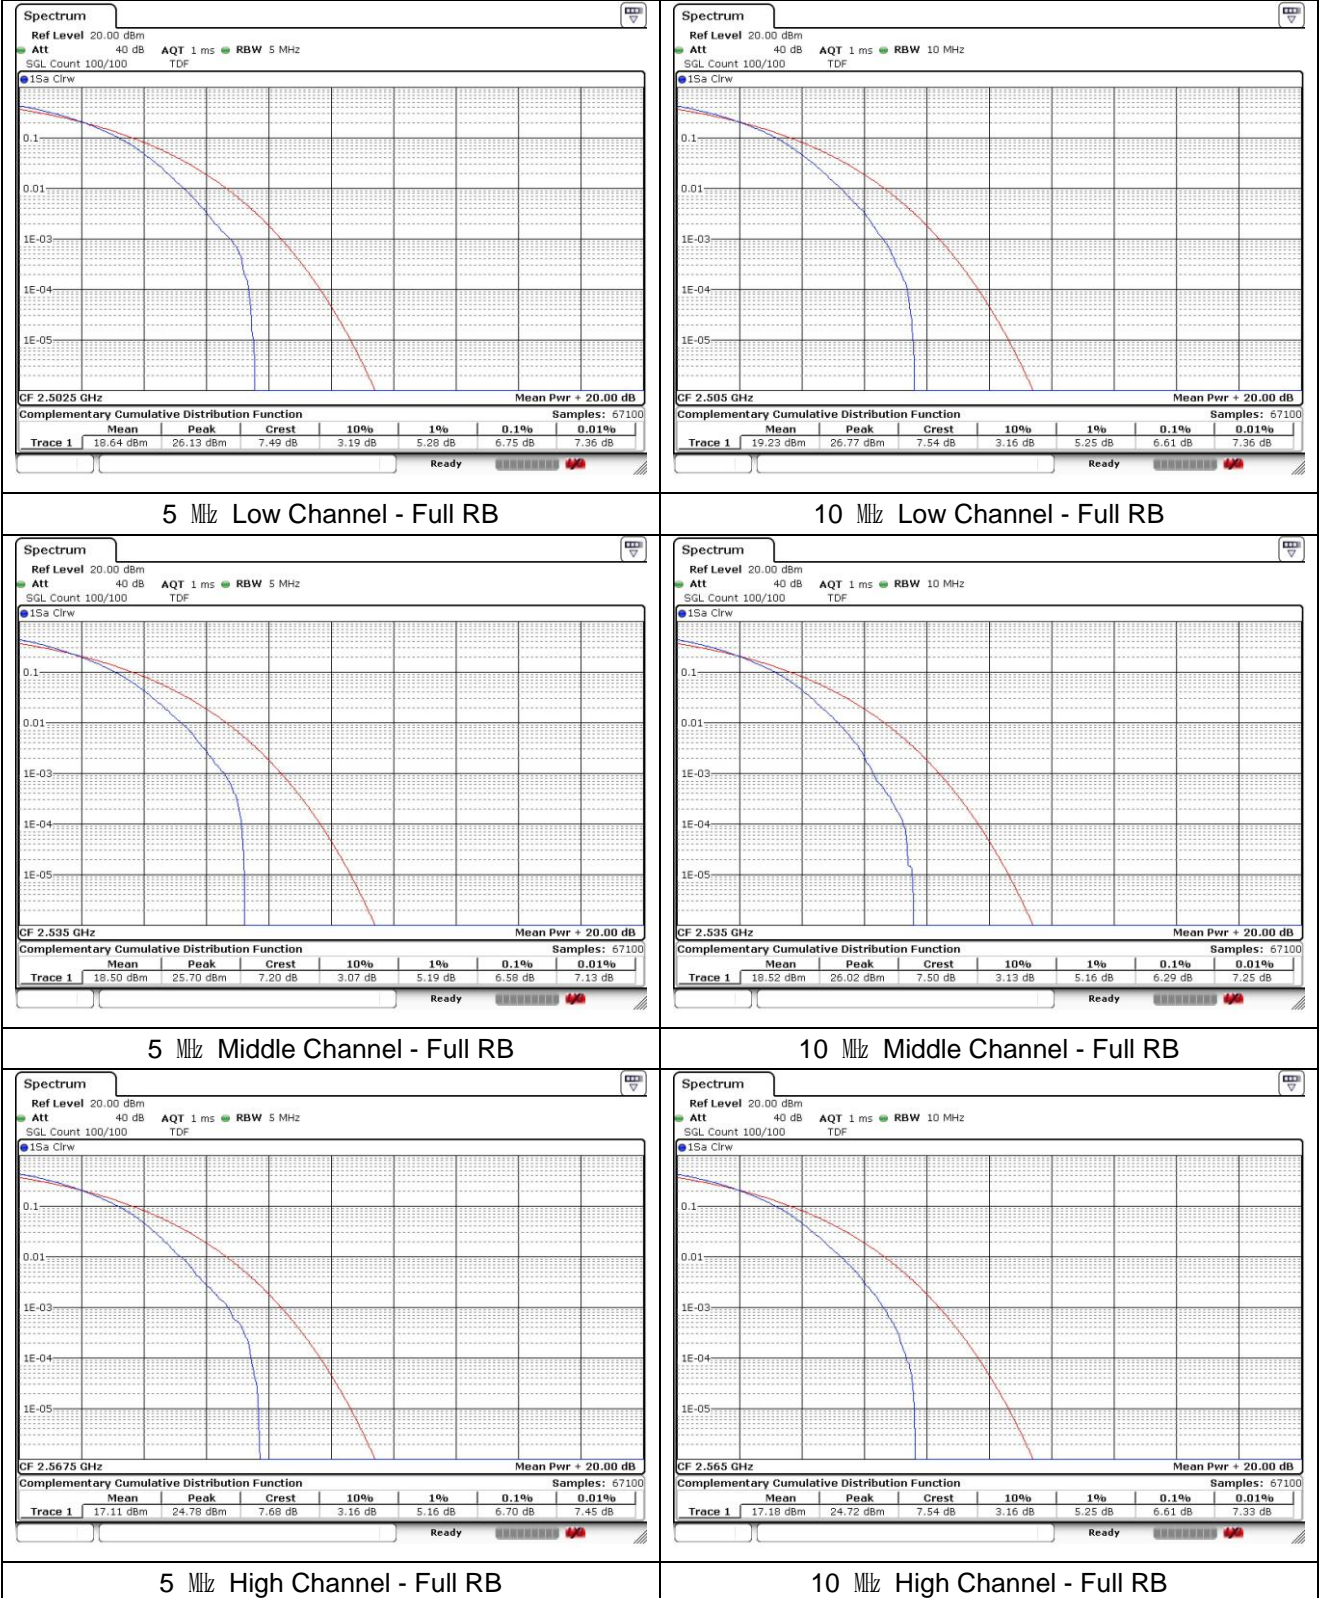

Band	Bandwidth (MHz)	Mode	Frequency (MHz)	PAR (dB)	
				SIM 1	SIM 2
41 FCC	5	64QAM	2 498.5	6.32	6.35
			2 593.0	6.32	6.46
			2 687.5	6.49	6.41
	10		2 501.0	6.38	6.41
			2 593.0	6.52	6.55
			2 685.0	6.58	6.58
	15		2 503.5	6.35	6.35
			2 593.0	6.55	6.46
			2 682.5	6.96	6.72
	20		2 506.0	6.38	6.32
			2 593.0	6.46	6.46
			2 680.0	6.67	6.64
41 IC	5	64QAM	2 502.5	6.35	6.23
			2 595.0	6.35	6.43
			2 687.5	6.49	6.41
	10		2 505.0	6.41	6.43
			2 595.0	6.35	6.29
			2 685.0	6.58	6.58
	15		2 507.5	6.38	6.38
			2 595.0	6.67	6.67
			2 682.5	6.96	6.72
	20		2 510.0	6.35	6.38
			2 595.0	6.46	6.49
			2 680.0	6.67	6.64
66/4	1.4	64QAM	1 710.7	6.67	6.75
			1 745.0	6.58	7.07
			1 779.3	6.99	6.81
	3		1 711.5	6.46	6.52
			1 745.0	6.41	6.29
			1 778.5	6.58	6.38
	5		1 712.5	6.52	6.61
			1 745.0	6.64	6.38
			1 777.5	6.35	6.38
	10		1 715.0	6.55	6.49
			1 745.0	6.55	6.43
			1 775.0	6.46	6.46
	15		1 717.5	6.81	6.70
			1 745.0	6.75	6.61
			1 772.5	6.75	6.55
	20		1 720.0	6.55	6.46
			1 745.0	6.64	6.35
			1 770.0	6.41	6.64

Band	Bandwidth (MHz)	Mode	Frequency (MHz)	PAR (dB)	
				SIM 1	SIM 2
71	5	64QAM	665.5	6.52	6.43
			680.5	6.72	6.20
			695.5	6.46	6.43
	10		668.0	6.43	6.32
			680.5	6.49	6.35
			693.0	6.38	6.49
	15		670.5	6.61	6.61
			680.5	6.70	6.58
			690.5	6.61	6.49
	20		673.0	6.46	6.38
			680.5	6.41	6.58
			688.0	6.38	6.29

- Test plots

SIM 1

LTE band 7

LTE band 7

15 MHz Low Channel - Full RB

20 MHz Low Channel - Full RB

15 MHz Middle Channel - Full RB

20 MHz Middle Channel - Full RB

15 MHz High Channel - Full RB

20 MHz High Channel - Full RB

LTE band 12

LTE band 12/17

LTE band 13

LTE band 25/2

1.4 MHz Low Channel - Full RB

3 MHz Low Channel - Full RB