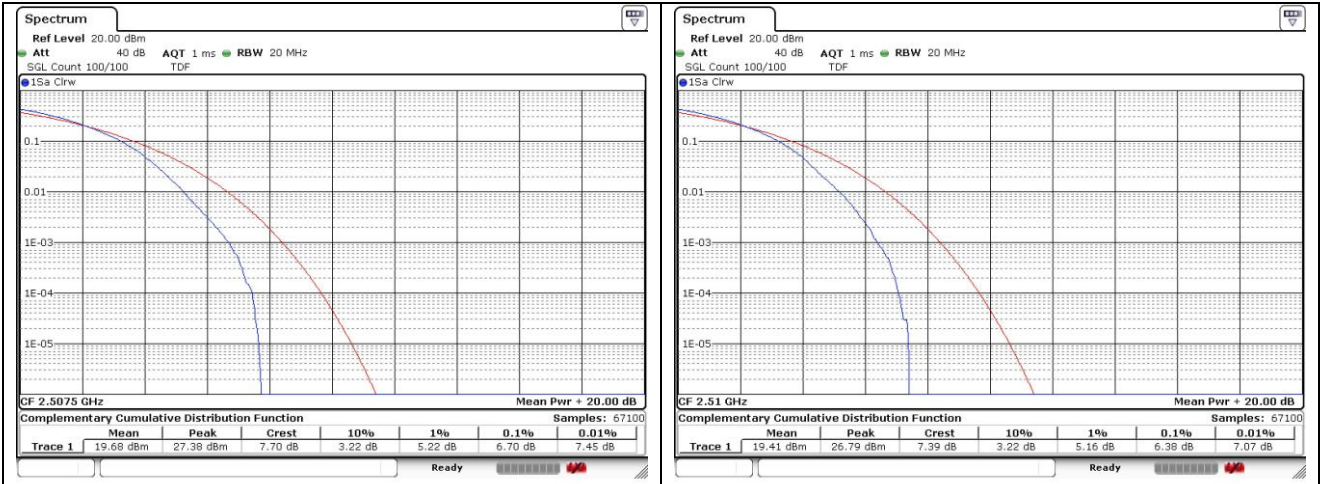

Band	Bandwidth (MHz)	Mode	Frequency (MHz)	PAR (dB)	
				SIM 1	SIM 2
41 FCC	5	64QAM	2 498.5	6.32	6.35
			2 593.0	6.32	6.46
			2 687.5	6.49	6.41
	10		2 501.0	6.38	6.41
			2 593.0	6.52	6.55
			2 685.0	6.58	6.58
	15		2 503.5	6.35	6.35
			2 593.0	6.55	6.46
			2 682.5	6.96	6.72
	20		2 506.0	6.38	6.32
			2 593.0	6.46	6.46
			2 680.0	6.67	6.64
41 IC	5	64QAM	2 502.5	6.35	6.23
			2 595.0	6.35	6.43
			2 687.5	6.49	6.41
	10		2 505.0	6.41	6.43
			2 595.0	6.35	6.29
			2 685.0	6.58	6.58
	15		2 507.5	6.38	6.38
			2 595.0	6.67	6.67
			2 682.5	6.96	6.72
	20		2 510.0	6.35	6.38
			2 595.0	6.46	6.49
			2 680.0	6.67	6.64
66/4	1.4	64QAM	1 710.7	6.67	6.75
			1 745.0	6.58	7.07
			1 779.3	6.99	6.81
	3		1 711.5	6.46	6.52
			1 745.0	6.41	6.29
			1 778.5	6.58	6.38
	5		1 712.5	6.52	6.61
			1 745.0	6.64	6.38
			1 777.5	6.35	6.38
	10		1 715.0	6.55	6.49
			1 745.0	6.55	6.43
			1 775.0	6.46	6.46
	15		1 717.5	6.81	6.70
			1 745.0	6.75	6.61
			1 772.5	6.75	6.55
	20		1 720.0	6.55	6.46
			1 745.0	6.64	6.35
			1 770.0	6.41	6.64

Band	Bandwidth (MHz)	Mode	Frequency (MHz)	PAR (dB)	
				SIM 1	SIM 2
71	5	64QAM	665.5	6.52	6.43
			680.5	6.72	6.20
			695.5	6.46	6.43
	10		668.0	6.43	6.32
			680.5	6.49	6.35
			693.0	6.38	6.49
	15		670.5	6.61	6.61
			680.5	6.70	6.58
			690.5	6.61	6.49
	20		673.0	6.46	6.38
			680.5	6.41	6.58
			688.0	6.38	6.29

- Test plots

SIM 1

LTE band 7

LTE band 7

15 MHz Low Channel - Full RB

20 MHz Low Channel - Full RB

15 MHz Middle Channel - Full RB

20 MHz Middle Channel - Full RB