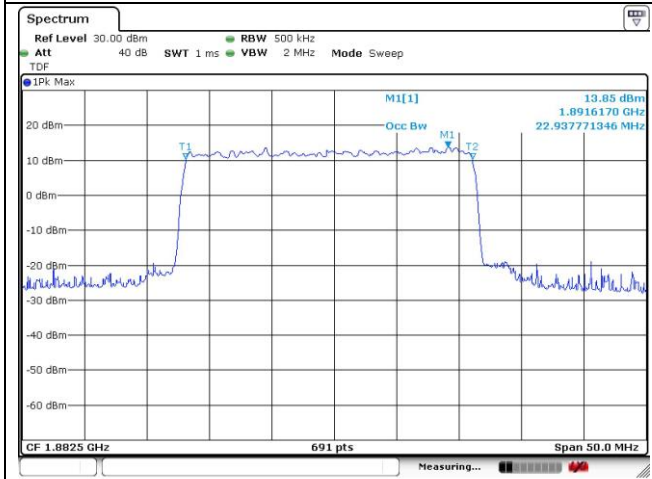

25 MHz DFT-S-OFDM 16QAM