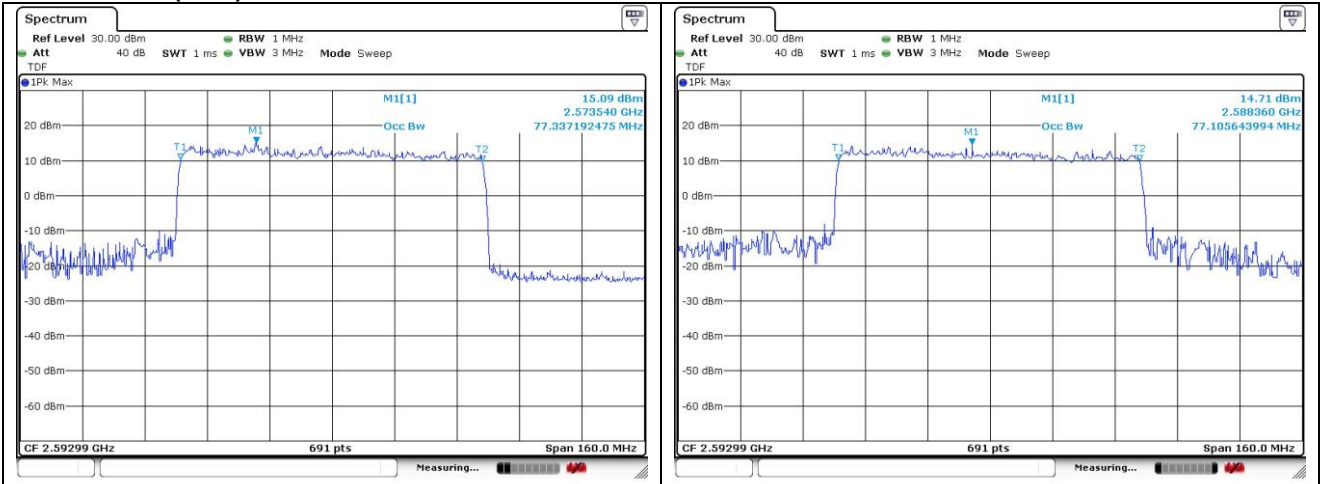

NR band 41 (FCC)

60 MHz DFT-S-OFDM BPSK

60 MHz DFT-S-OFDM QPSK

60 MHz DFT-S-OFDM 16QAM

60 MHz CP-OFDM QPSK

60 MHz CP-OFDM 16QAM

NR band 41 (FCC)

80 MHz DFT-S-OFDM BPSK