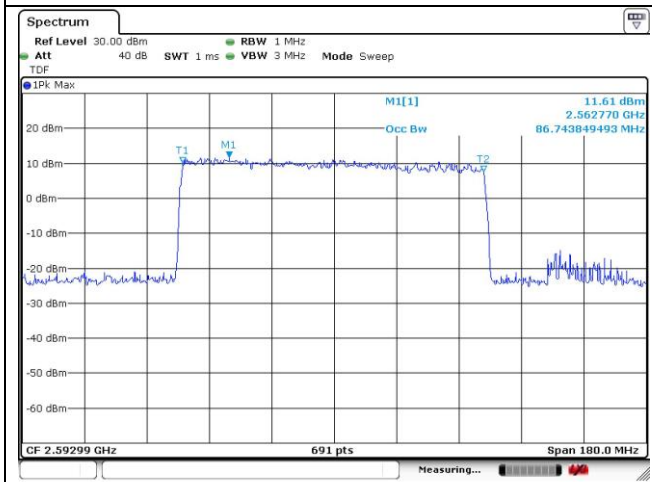

80 MHz DFT-S-OFDM QPSK

80 MHz DFT-S-OFDM 16QAM

80 MHz CP-OFDM QPSK

80 MHz CP-OFDM 16QAM

NR band 41 (FCC)

90 MHz DFT-S-OFDM BPSK

90 MHz DFT-S-OFDM QPSK

90 MHz DFT-S-OFDM 16QAM