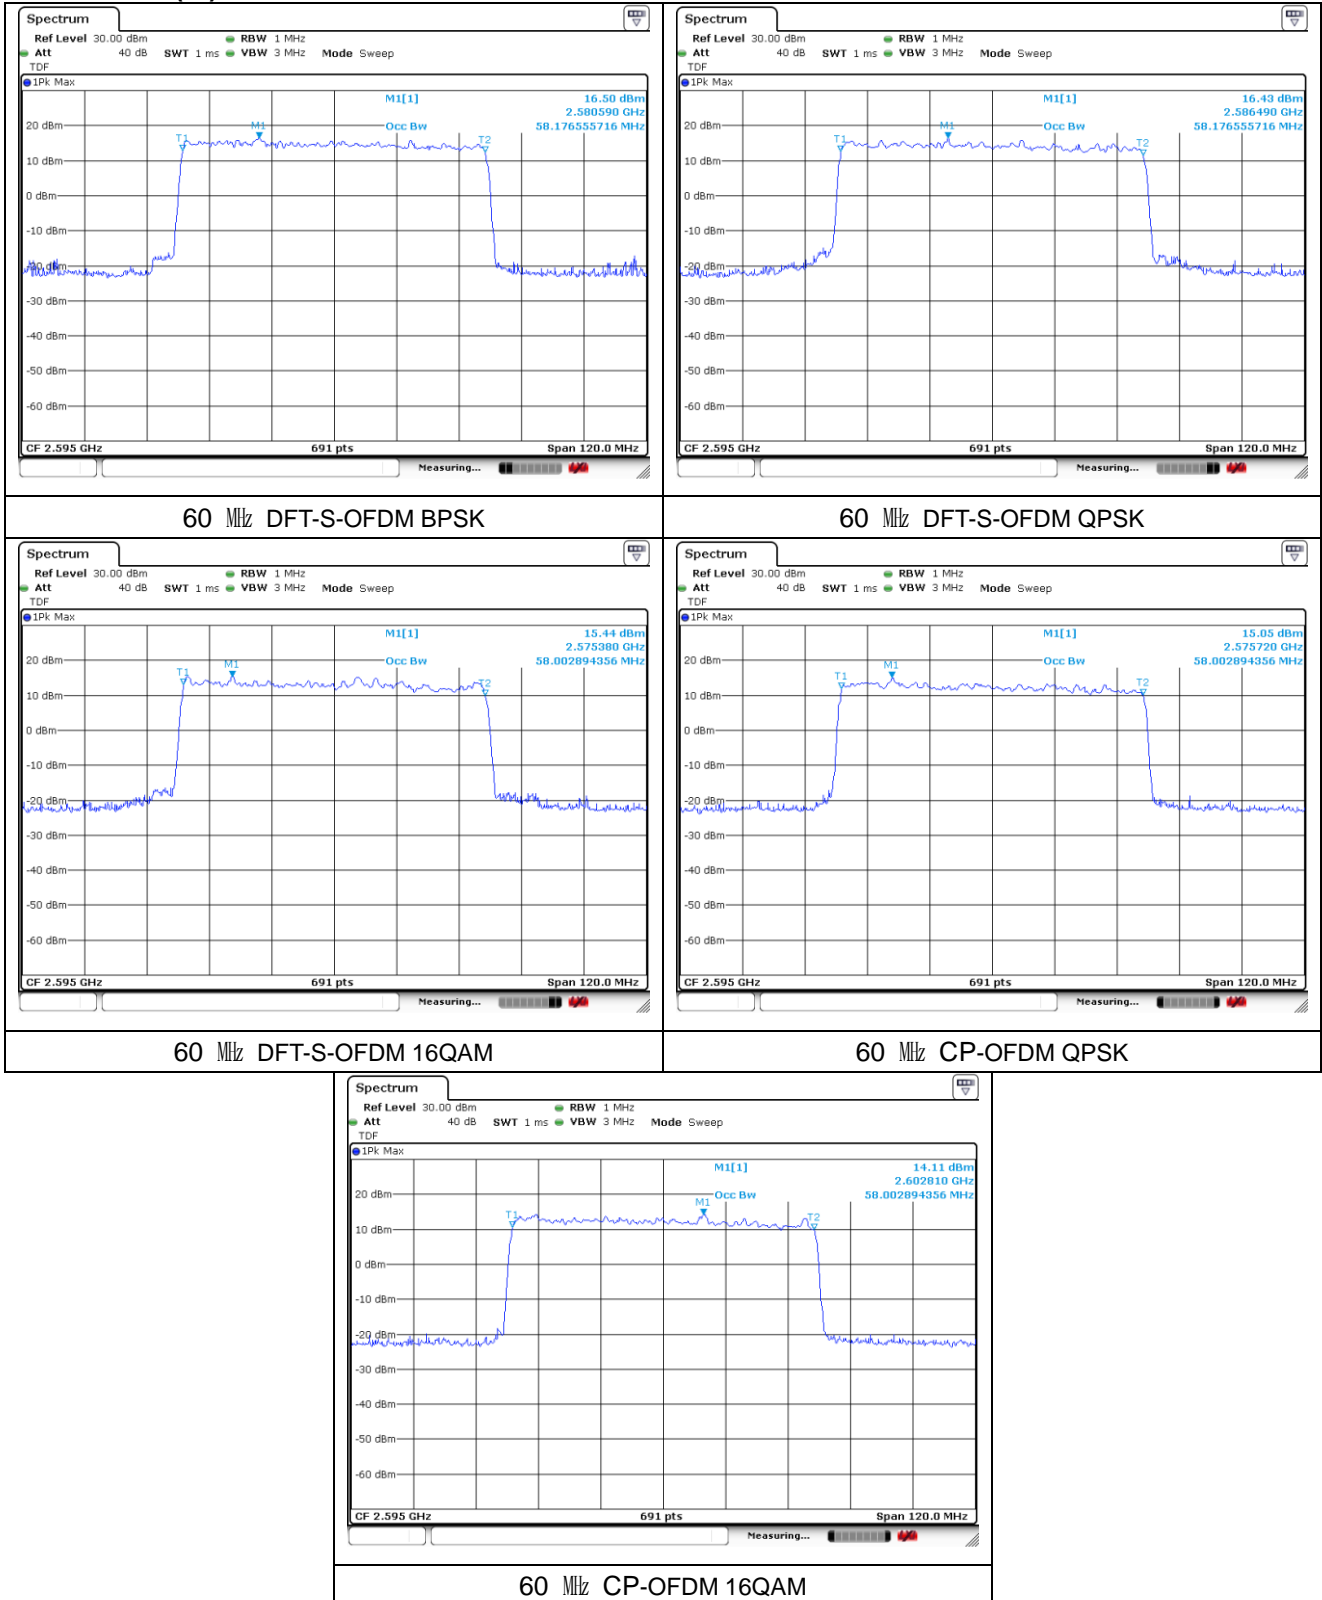

NR band 41 (IC)

50 MHz DFT-S-OFDM BPSK

50 MHz DFT-S-OFDM QPSK

50 MHz DFT-S-OFDM 16QAM

50 MHz CP-OFDM QPSK

50 MHz CP-OFDM 16QAM

NR band 41 (IC)

NR band 41 (IC)