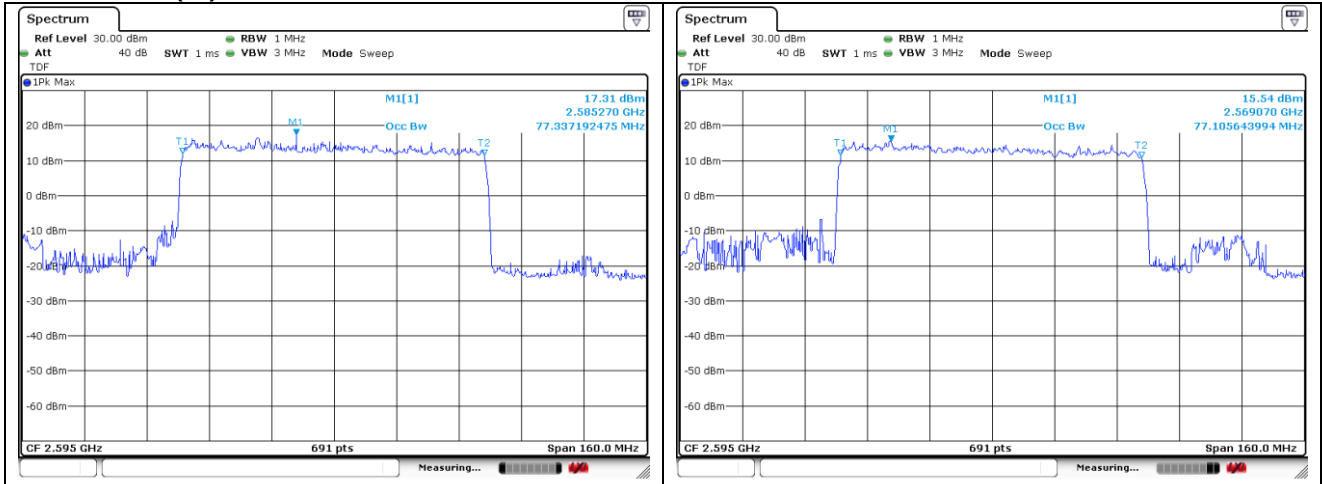

NR band 41 (IC)

50 MHz DFT-S-OFDM BPSK

50 MHz DFT-S-OFDM QPSK

50 MHz DFT-S-OFDM 16QAM

50 MHz CP-OFDM QPSK

50 MHz CP-OFDM 16QAM

NR band 41 (IC)

NR band 41 (IC)