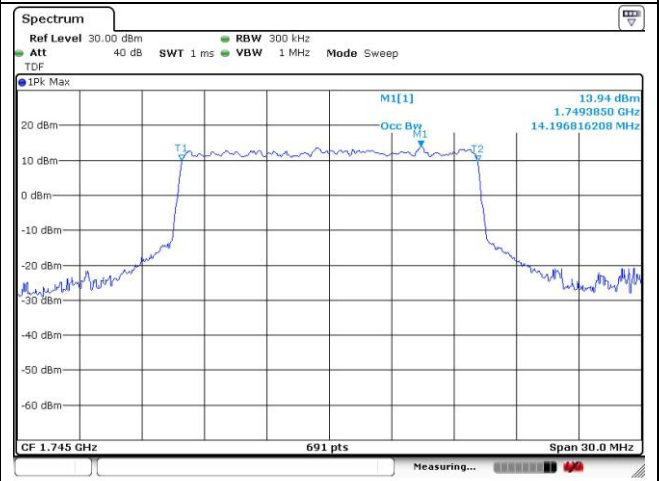

10 MHz DFT-S-OFDM BPSK

10 MHz DFT-S-OFDM QPSK

10 MHz DFT-S-OFDM 16QAM

10 MHz CP-OFDM QPSK

10 MHz CP-OFDM 16QAM

NR band 66

15 MHz DFT-S-OFDM BPSK

15 MHz DFT-S-OFDM QPSK