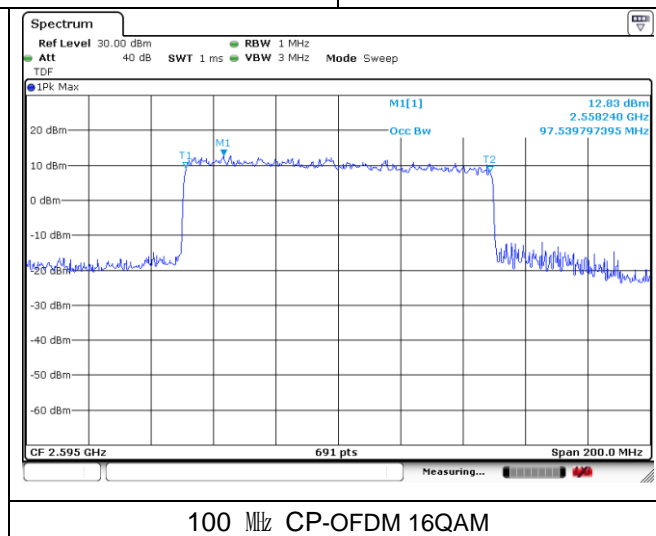

90 MHz DFT-S-OFDM 16QAM

90 MHz CP-OFDM QPSK

90 MHz CP-OFDM 16QAM

NR band 41 (IC)

100 MHz DFT-S-OFDM BPSK

100 MHz DFT-S-OFDM QPSK

100 MHz DFT-S-OFDM 16QAM

100 MHz CP-OFDM QPSK