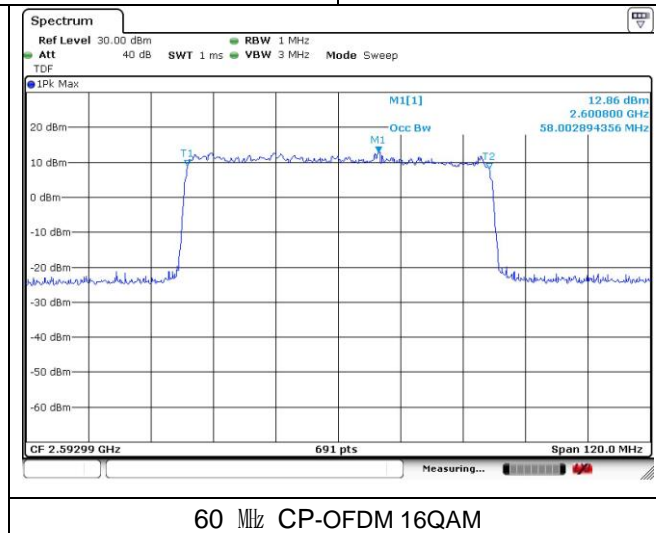

NR band 41 (FCC)

60 MHz DFT-S-OFDM BPSK

60 MHz DFT-S-OFDM QPSK

60 MHz DFT-S-OFDM 16QAM

60 MHz CP-OFDM QPSK

60 MHz CP-OFDM 16QAM

NR band 41 (FCC)

80 MHz DFT-S-OFDM BPSK