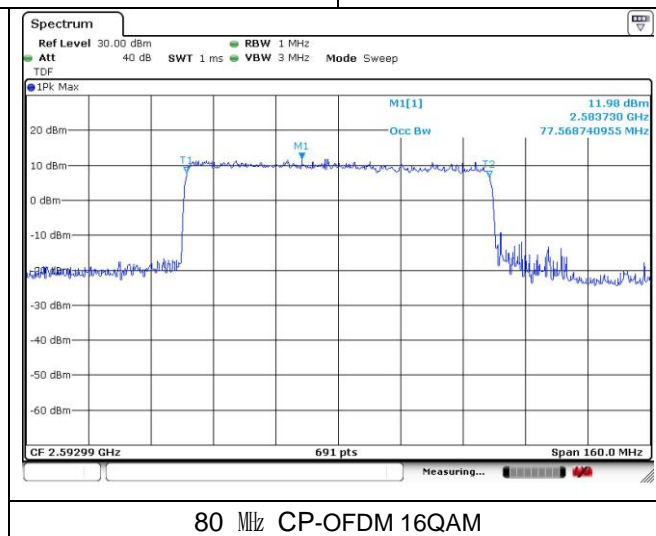

80 MHz CP-OFDM 16QAM