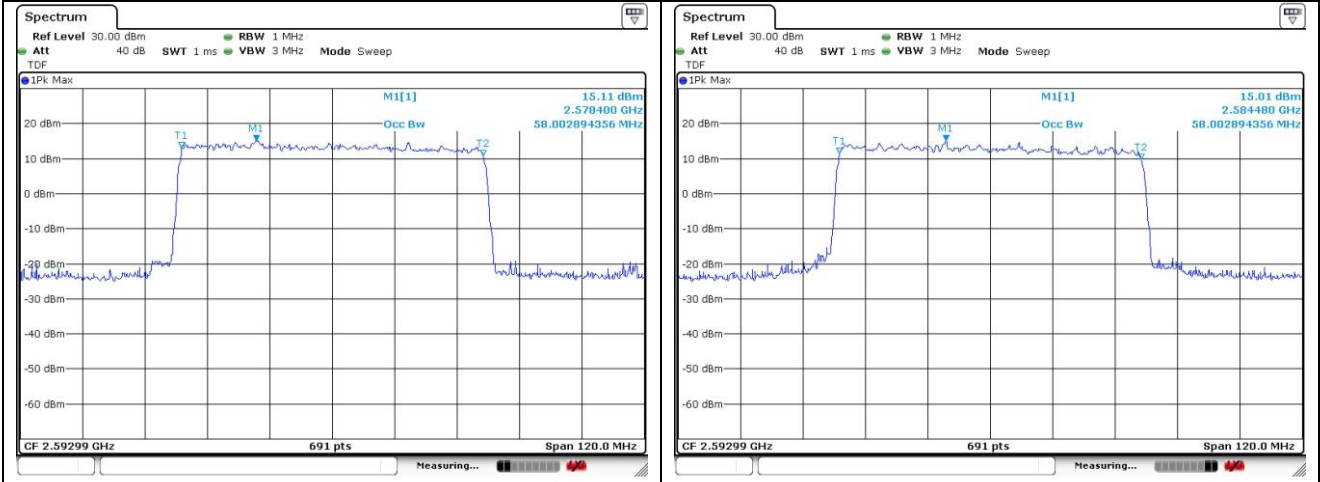

NR band 41 (FCC)

60 MHz DFT-S-OFDM BPSK

60 MHz DFT-S-OFDM QPSK