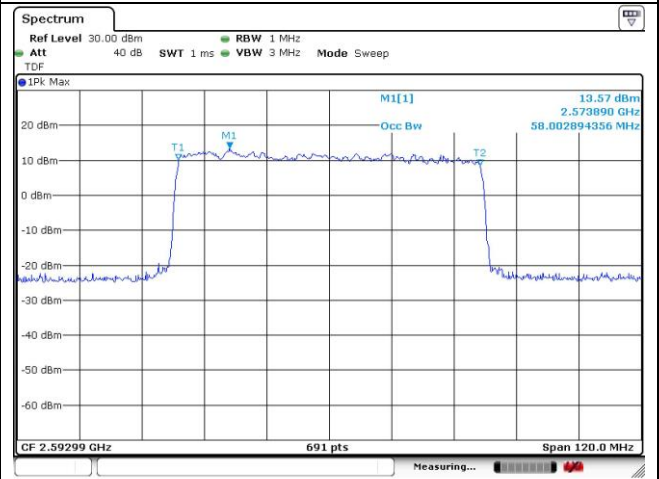

60 MHz CP-OFDM QPSK