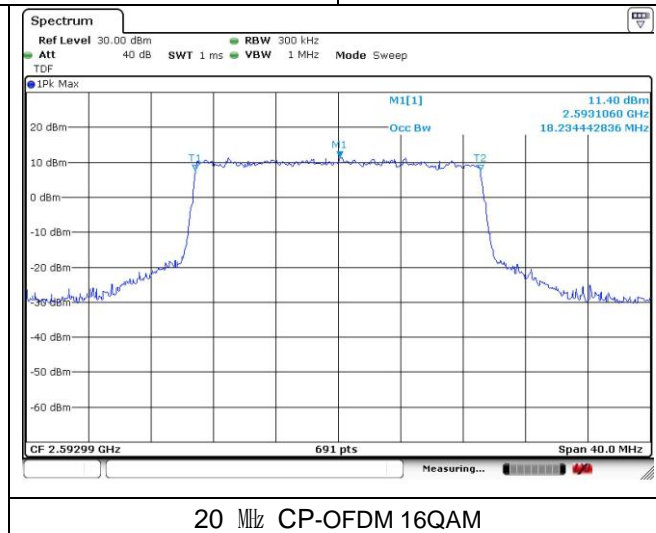

NR band 41 (FCC)

20 MHz DFT-S-OFDM BPSK

20 MHz DFT-S-OFDM QPSK

20 MHz DFT-S-OFDM 16QAM

20 MHz CP-OFDM QPSK

20 MHz CP-OFDM 16QAM

NR band 41 (FCC)

30 MHz DFT-S-OFDM BPSK