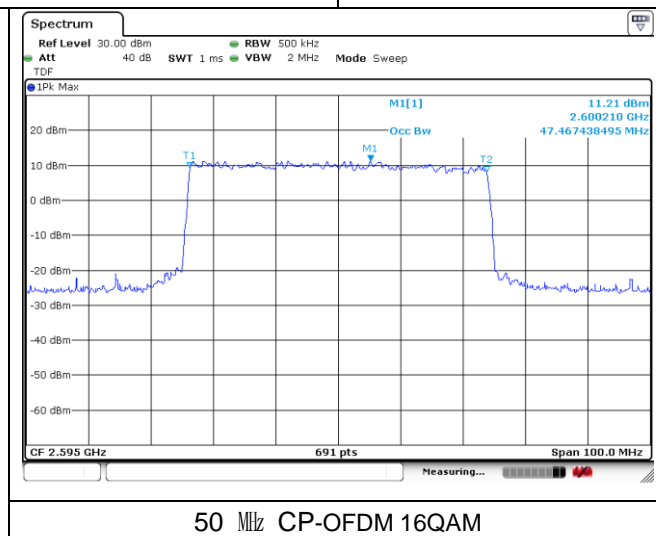

NR band 41 (IC)

50 MHz DFT-S-OFDM BPSK

50 MHz DFT-S-OFDM QPSK

50 MHz DFT-S-OFDM 16QAM

50 MHz CP-OFDM QPSK

50 MHz CP-OFDM 16QAM

NR band 41 (IC)

NR band 41 (IC)