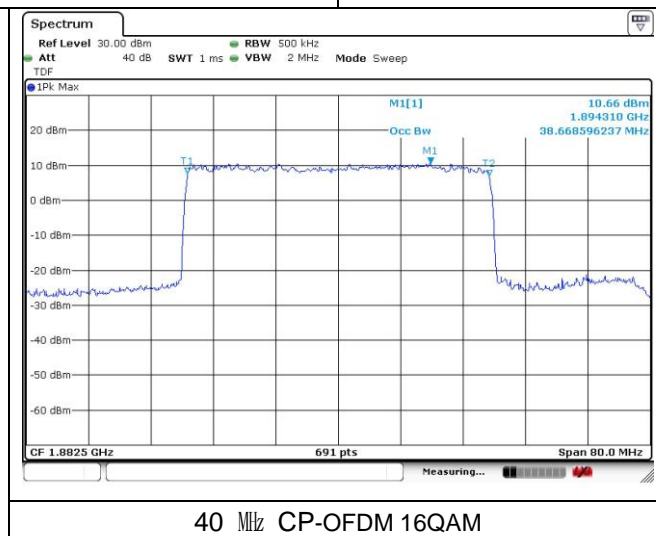

30 MHz CP-OFDM QPSK

30 MHz CP-OFDM 16QAM

NR band 25

40 MHz DFT-S-OFDM BPSK

40 MHz DFT-S-OFDM QPSK

40 MHz DFT-S-OFDM 16QAM

40 MHz CP-OFDM QPSK

40 MHz CP-OFDM 16QAM