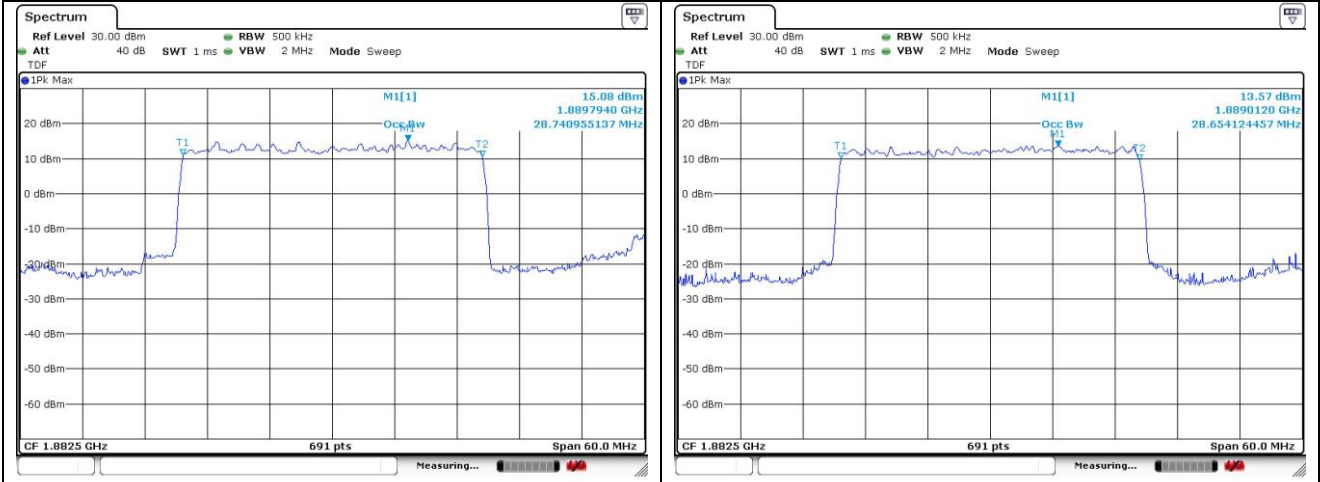

25 MHz DFT-S-OFDM QPSK

25 MHz DFT-S-OFDM 16QAM

25 MHz CP-OFDM QPSK

25 MHz CP-OFDM 16QAM

NR band 25

30 MHz DFT-S-OFDM BPSK

30 MHz DFT-S-OFDM QPSK

30 MHz DFT-S-OFDM 16QAM