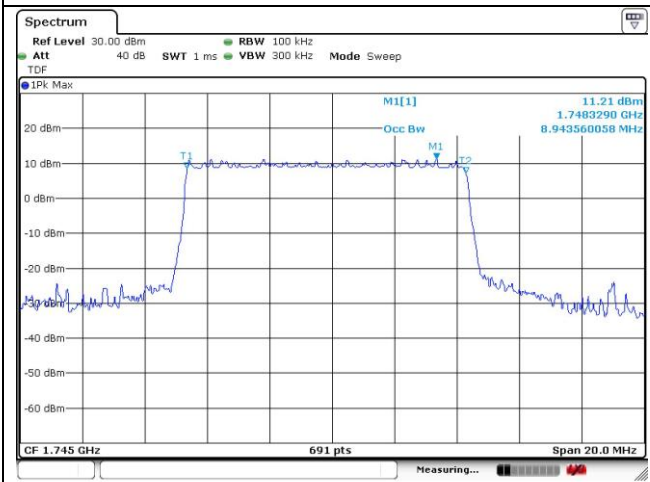

10 MHz DFT-S-OFDM 16QAM