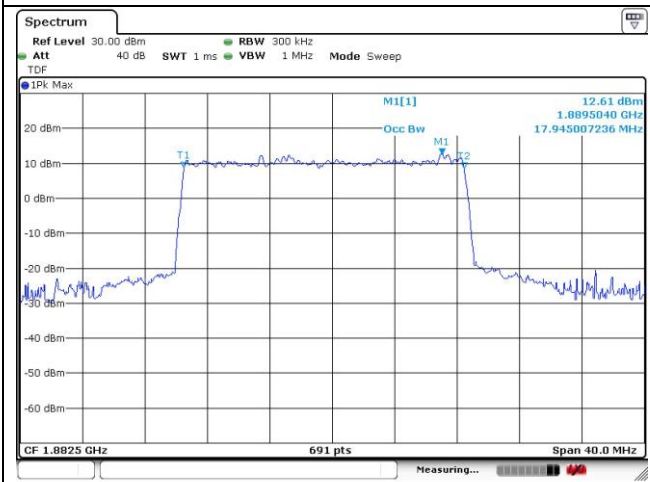

NR band 25

20 MHz DFT-S-OFDM BPSK

20 MHz DFT-S-OFDM QPSK

20 MHz DFT-S-OFDM 16QAM

20 MHz CP-OFDM QPSK

20 MHz CP-OFDM 16QAM

NR band 25

25 MHz DFT-S-OFDM BPSK