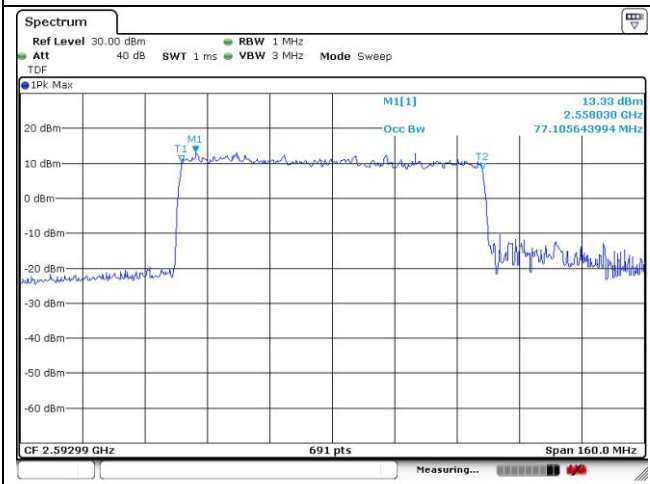

80 MHz DFT-S-OFDM 16QAM