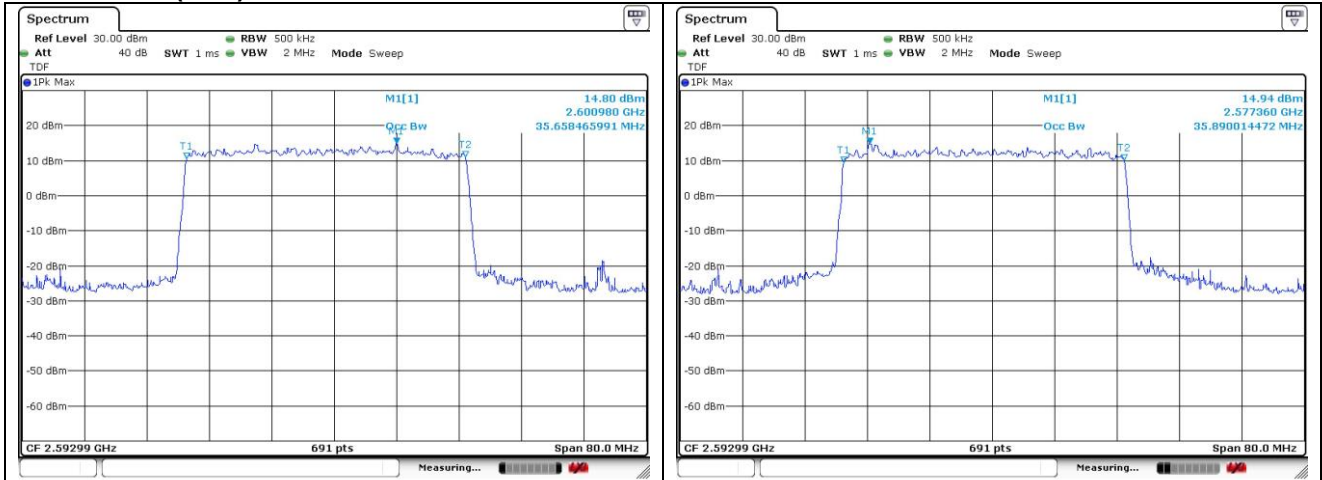

30 MHz DFT-S-OFDM QPSK

30 MHz DFT-S-OFDM 16QAM

30 MHz CP-OFDM QPSK

30 MHz CP-OFDM 16QAM

NR band 41 (FCC)

40 MHz DFT-S-OFDM BPSK

40 MHz DFT-S-OFDM QPSK

40 MHz DFT-S-OFDM 16QAM