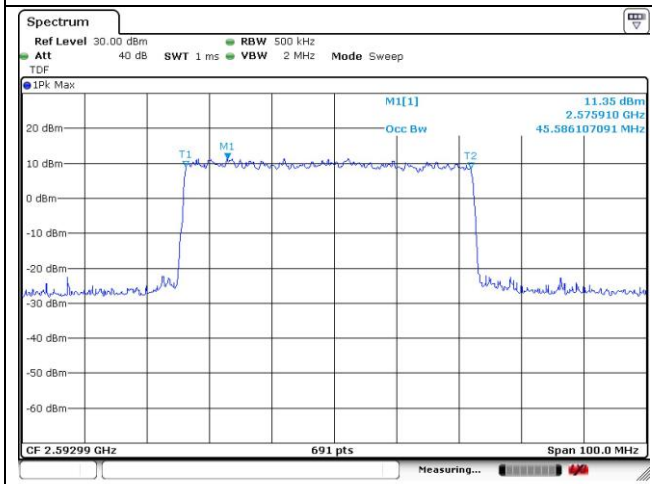

40 MHz CP-OFDM QPSK

40 MHz CP-OFDM 16QAM

NR band 41 (FCC)

50 MHz DFT-S-OFDM BPSK

50 MHz DFT-S-OFDM QPSK

50 MHz DFT-S-OFDM 16QAM

50 MHz CP-OFDM QPSK

50 MHz CP-OFDM 16QAM