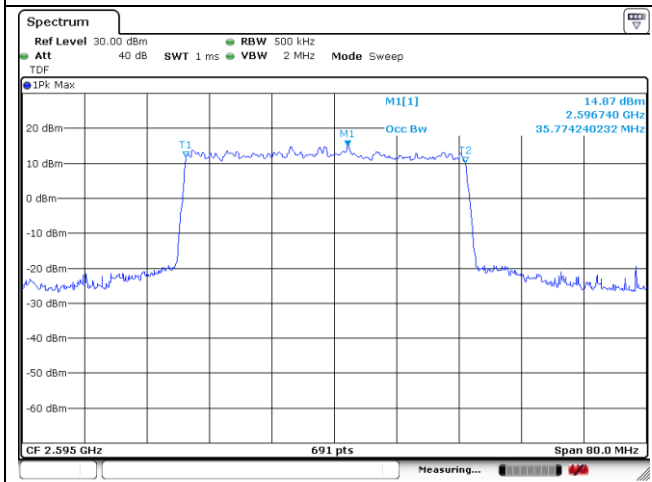

NR band 41 (IC)

NR band 41 (IC)

NR band 41 (IC)

40 MHz DFT-S-OFDM BPSK

40 MHz DFT-S-OFDM QPSK

40 MHz DFT-S-OFDM 16QAM

40 MHz CP-OFDM QPSK

40 MHz CP-OFDM 16QAM