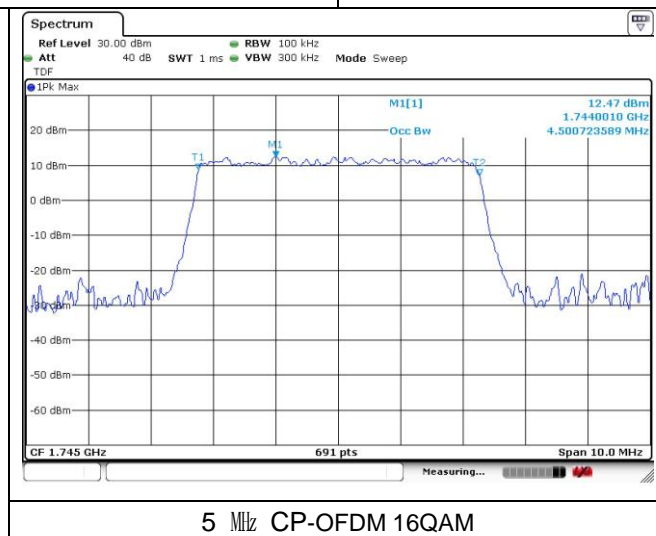

100 MHz CP-OFDM 16QAM

NR band 66

5 MHz DFT-S-OFDM BPSK

5 MHz DFT-S-OFDM QPSK

5 MHz DFT-S-OFDM 16QAM

5 MHz CP-OFDM QPSK

5 MHz CP-OFDM 16QAM

NR band 66