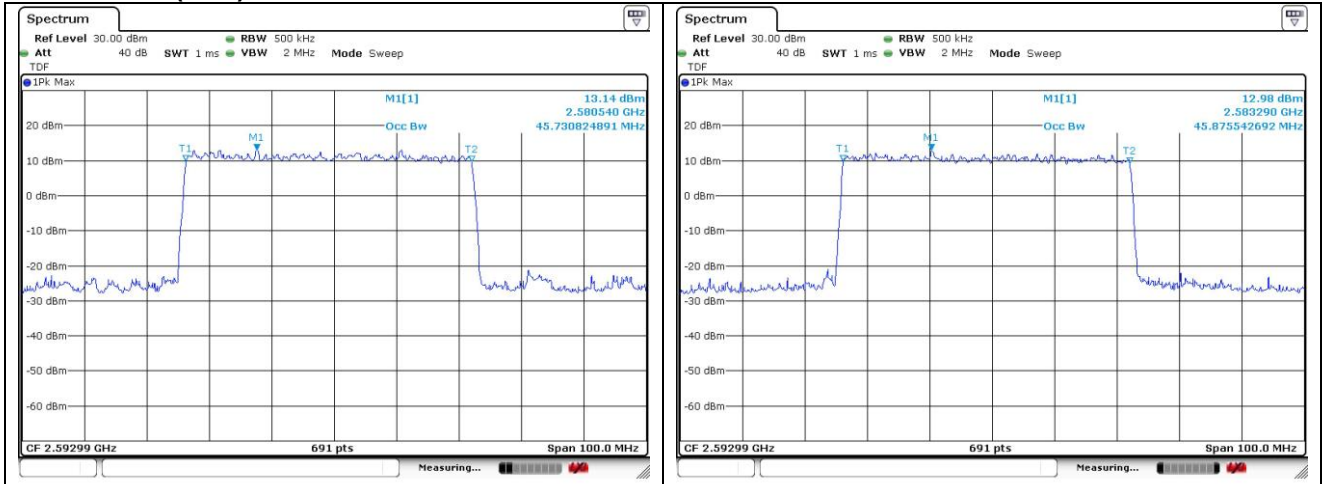

NR band 41 (FCC)

50 MHz DFT-S-OFDM BPSK

50 MHz DFT-S-OFDM QPSK