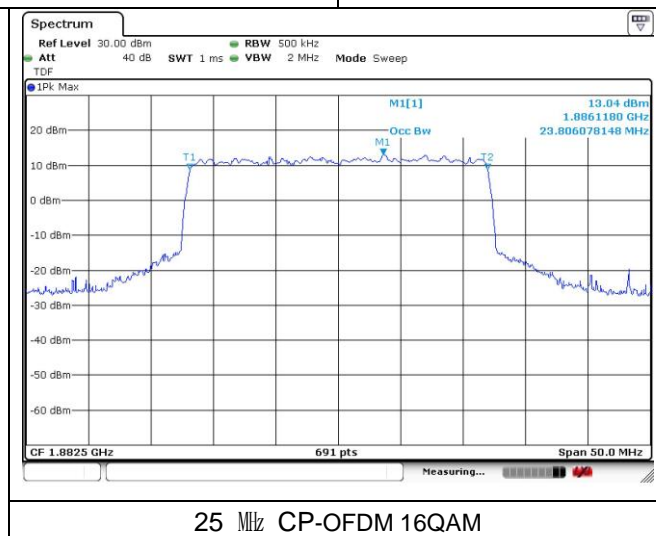

25 MHz CP-OFDM 16QAM