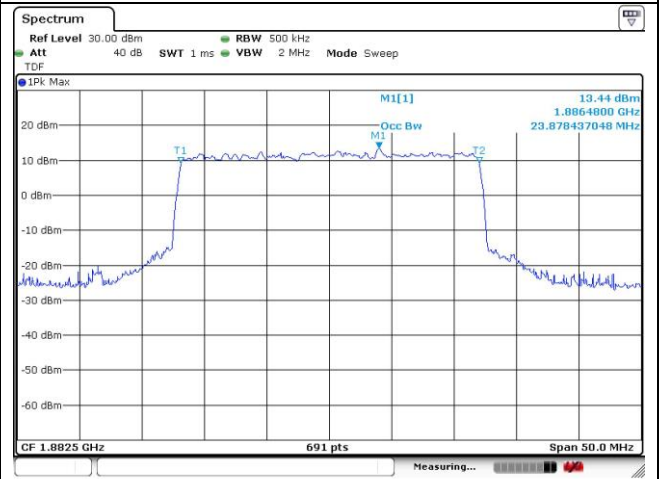

25 MHz CP-OFDM QPSK