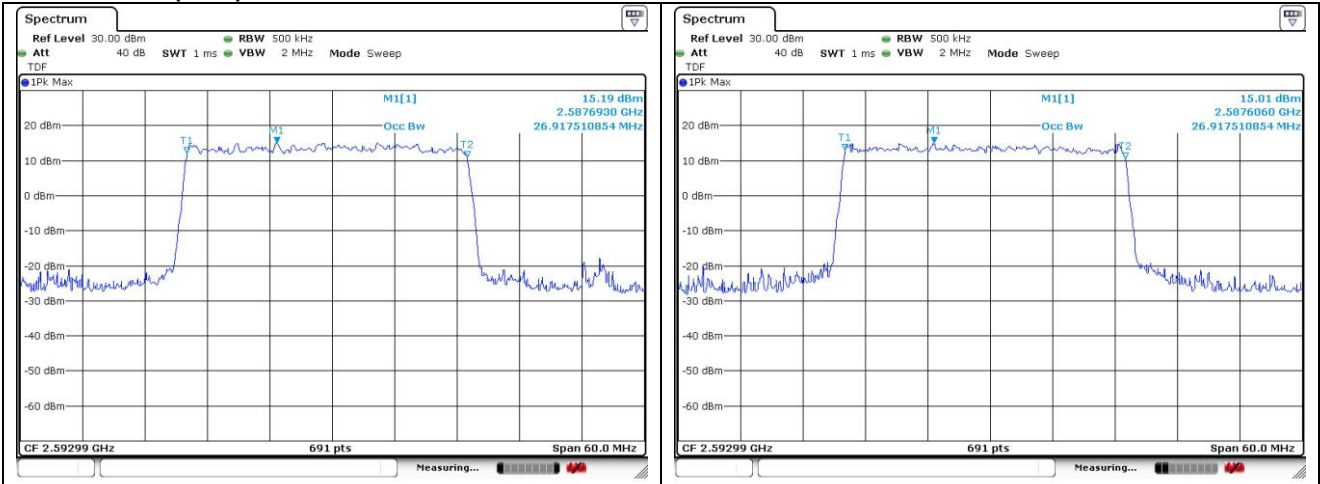

NR band 41 (FCC)

20 MHz DFT-S-OFDM BPSK

20 MHz DFT-S-OFDM QPSK

20 MHz DFT-S-OFDM 16QAM

20 MHz CP-OFDM QPSK

20 MHz CP-OFDM 16QAM

NR band 41 (FCC)

30 MHz DFT-S-OFDM BPSK