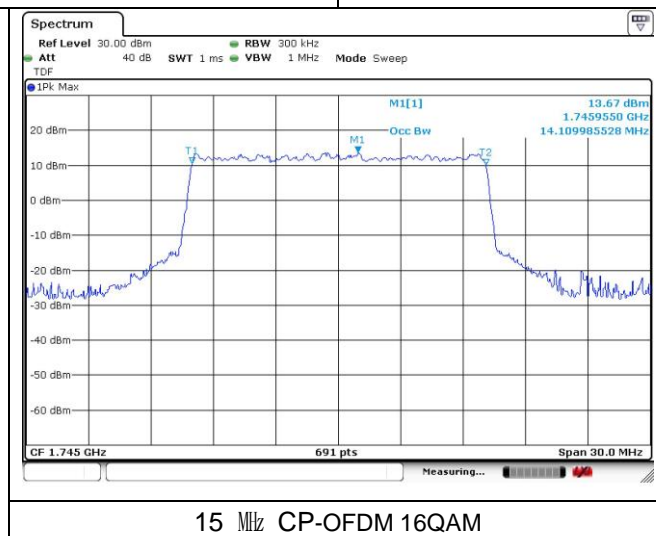

15 MHz CP-OFDM 16QAM