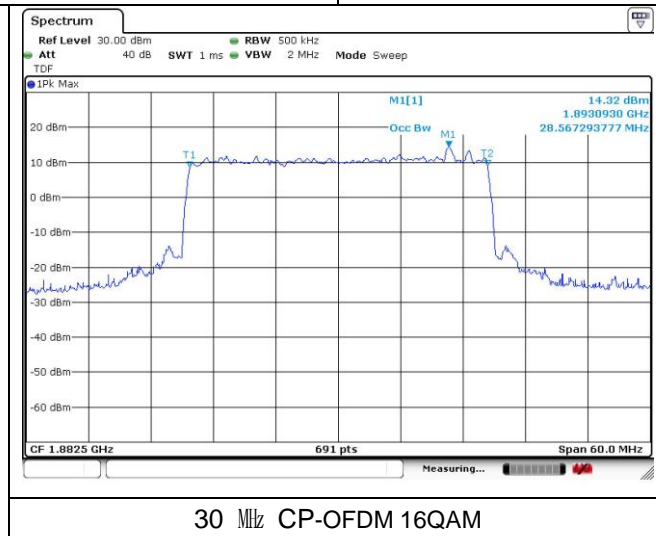

30 MHz CP-OFDM 16QAM