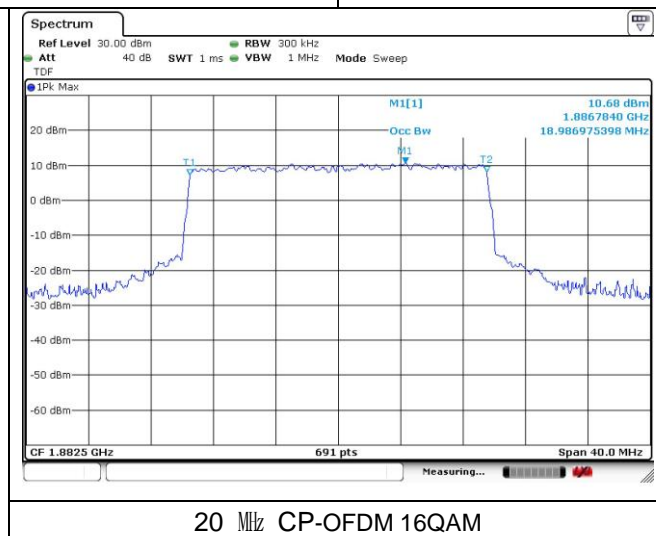

NR band 25

20 MHz DFT-S-OFDM BPSK

20 MHz DFT-S-OFDM QPSK

20 MHz DFT-S-OFDM 16QAM

20 MHz CP-OFDM QPSK

20 MHz CP-OFDM 16QAM

NR band 25

25 MHz DFT-S-OFDM BPSK