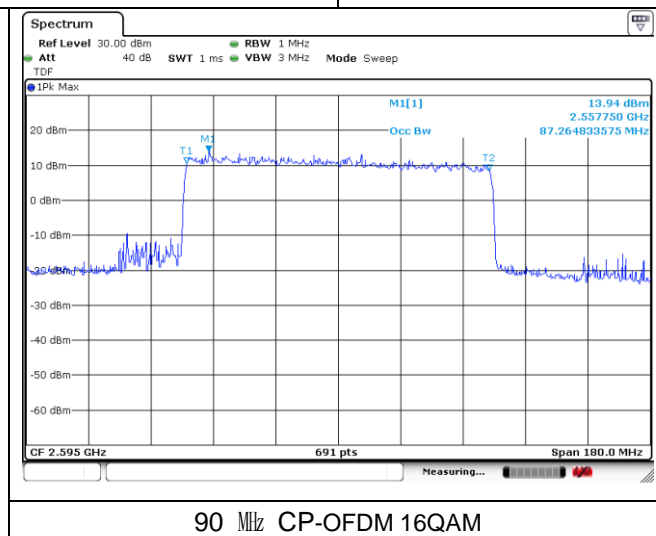

90 MHz CP-OFDM 16QAM