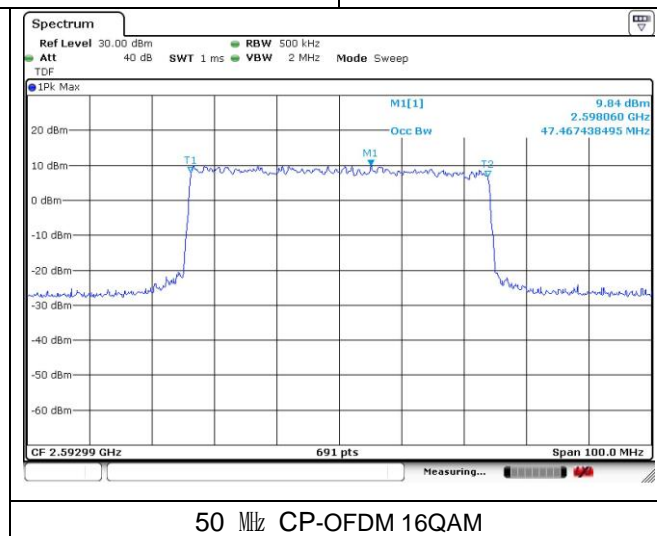

40 MHz CP-OFDM QPSK

40 MHz CP-OFDM 16QAM

NR band 41 (FCC)

50 MHz DFT-S-OFDM BPSK

50 MHz DFT-S-OFDM QPSK

50 MHz DFT-S-OFDM 16QAM

50 MHz CP-OFDM QPSK

50 MHz CP-OFDM 16QAM