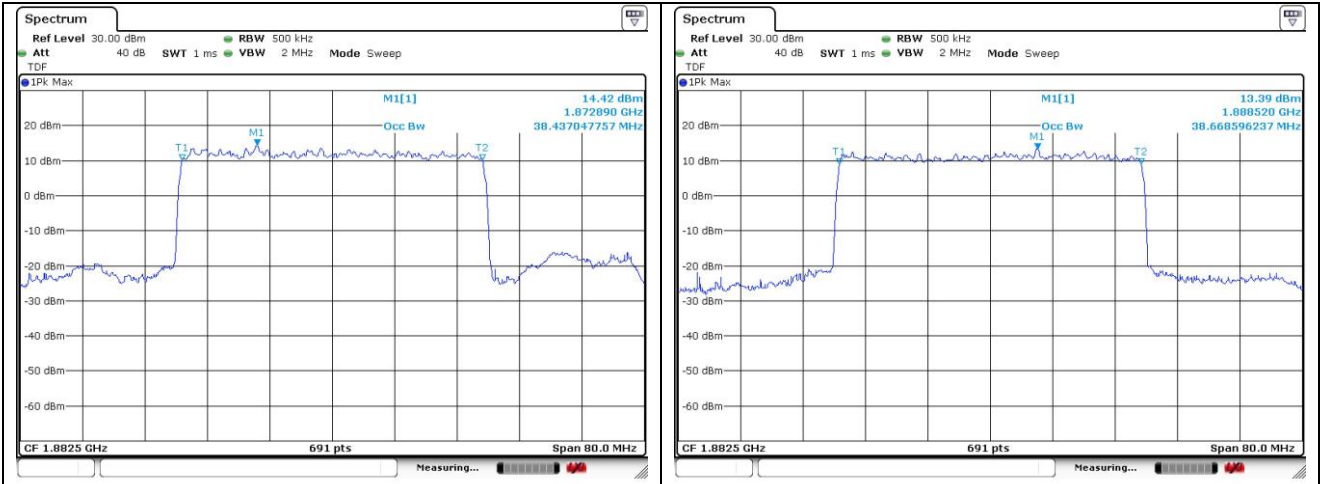

NR band 25

40 MHz DFT-S-OFDM BPSK

40 MHz DFT-S-OFDM QPSK