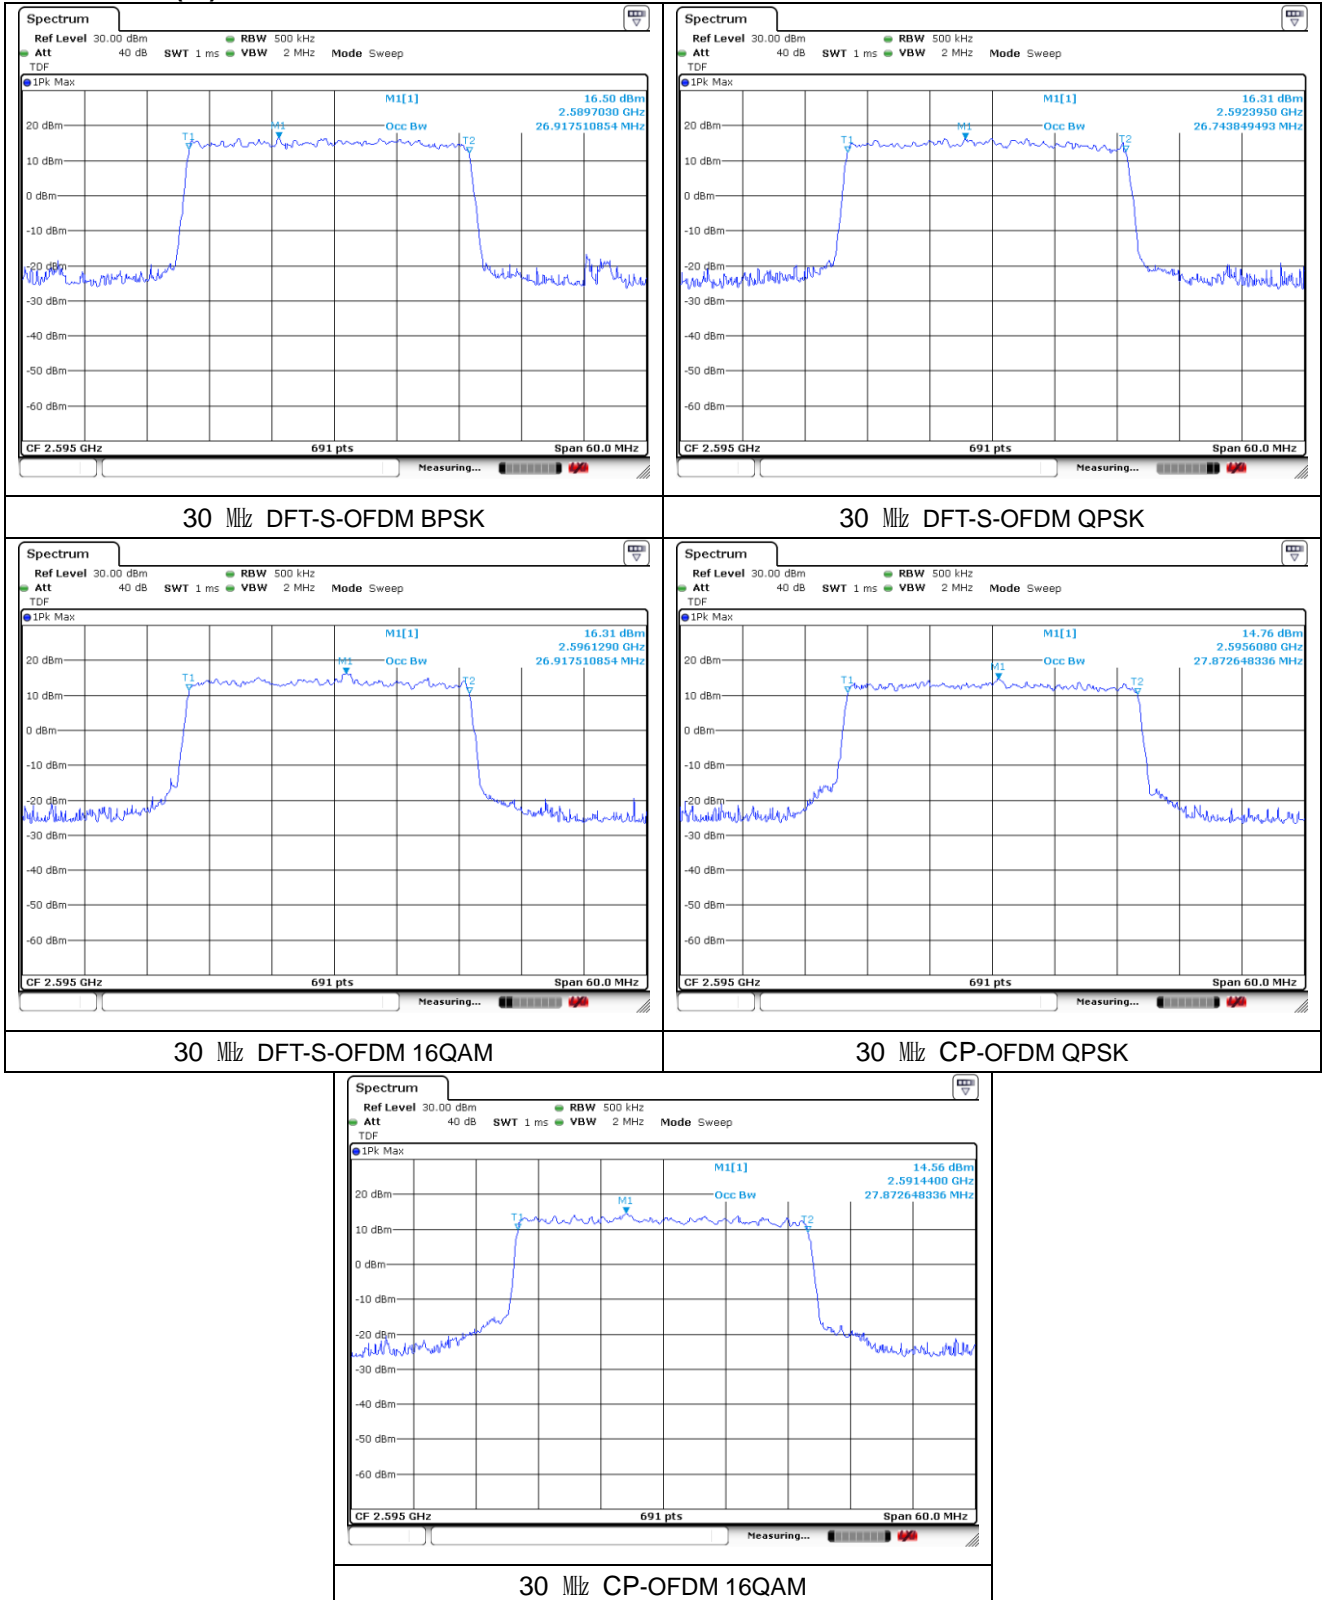

NR band 41 (IC)