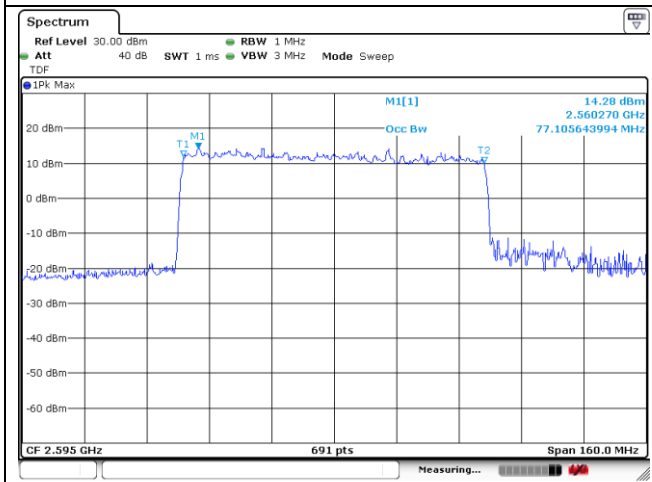

80 MHz DFT-S-OFDM 16QAM