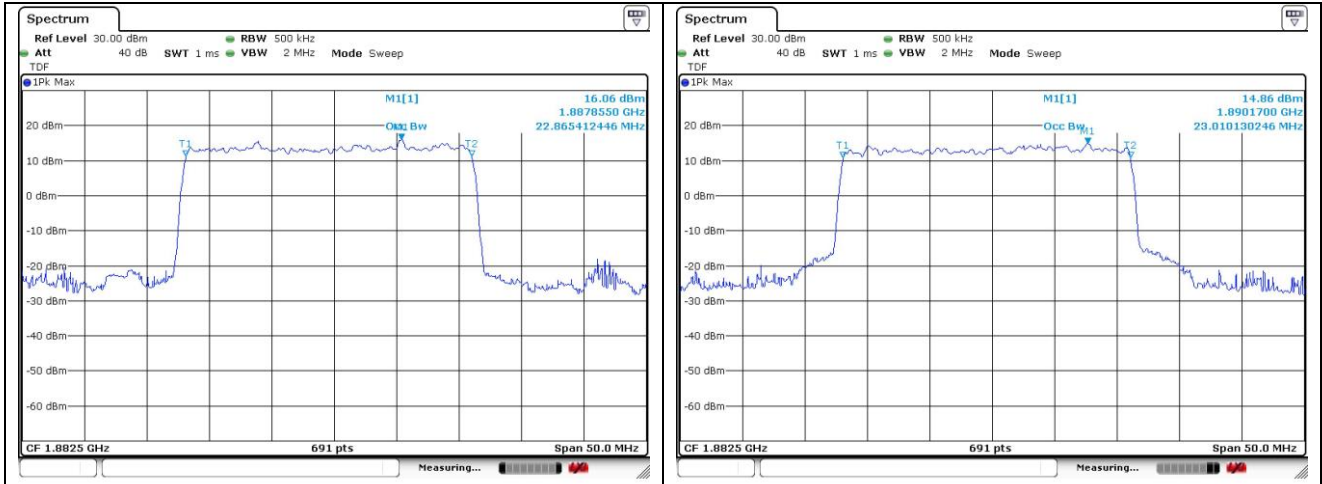

NR band 25

20 MHz DFT-S-OFDM BPSK

20 MHz DFT-S-OFDM QPSK

20 MHz DFT-S-OFDM 16QAM

20 MHz CP-OFDM QPSK

20 MHz CP-OFDM 16QAM

NR band 25

25 MHz DFT-S-OFDM BPSK