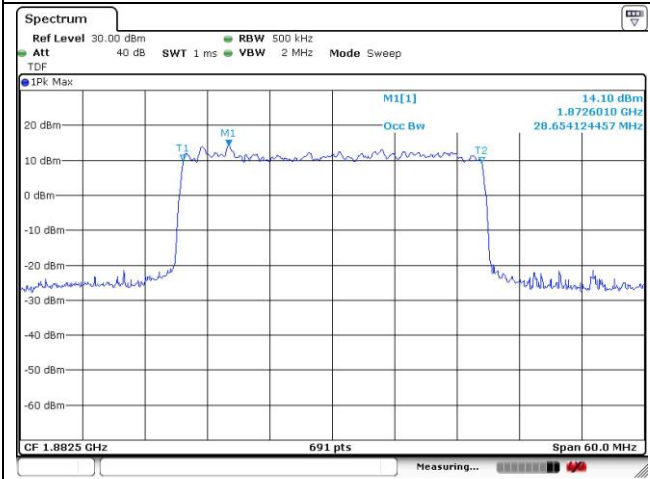

25 MHz DFT-S-OFDM QPSK

25 MHz DFT-S-OFDM 16QAM

25 MHz CP-OFDM QPSK

25 MHz CP-OFDM 16QAM

NR band 25

30 MHz DFT-S-OFDM BPSK

30 MHz DFT-S-OFDM QPSK

30 MHz DFT-S-OFDM 16QAM