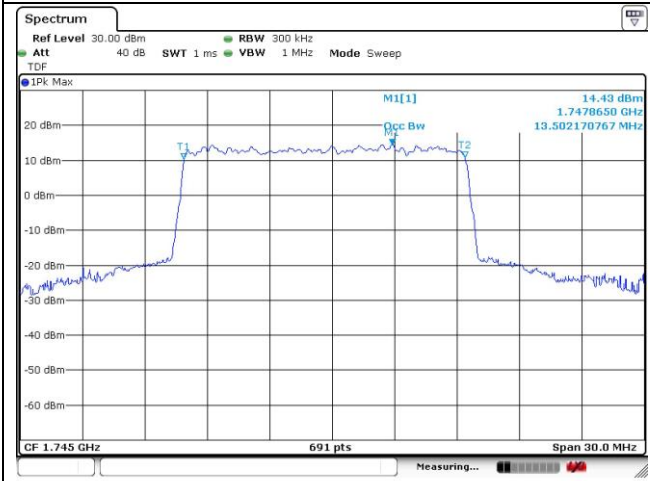

10 MHz DFT-S-OFDM BPSK

10 MHz DFT-S-OFDM QPSK

10 MHz DFT-S-OFDM 16QAM

10 MHz CP-OFDM QPSK

10 MHz CP-OFDM 16QAM

NR band 66

15 MHz DFT-S-OFDM BPSK

15 MHz DFT-S-OFDM QPSK