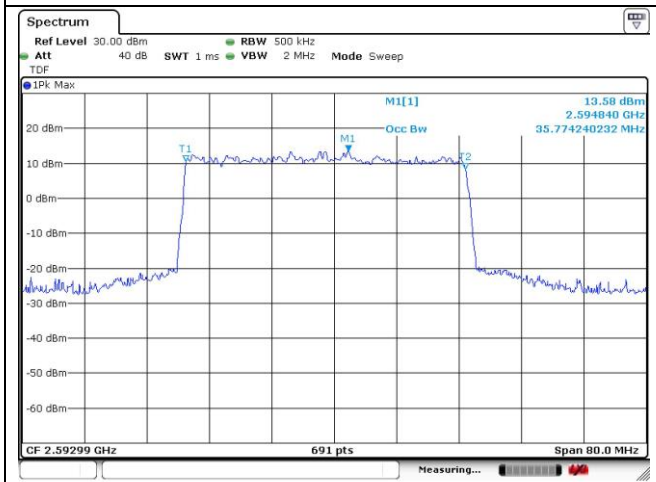

30 MHz DFT-S-OFDM QPSK

30 MHz DFT-S-OFDM 16QAM

30 MHz CP-OFDM QPSK

30 MHz CP-OFDM 16QAM

NR band 41 (FCC)

40 MHz DFT-S-OFDM BPSK

40 MHz DFT-S-OFDM QPSK

40 MHz DFT-S-OFDM 16QAM