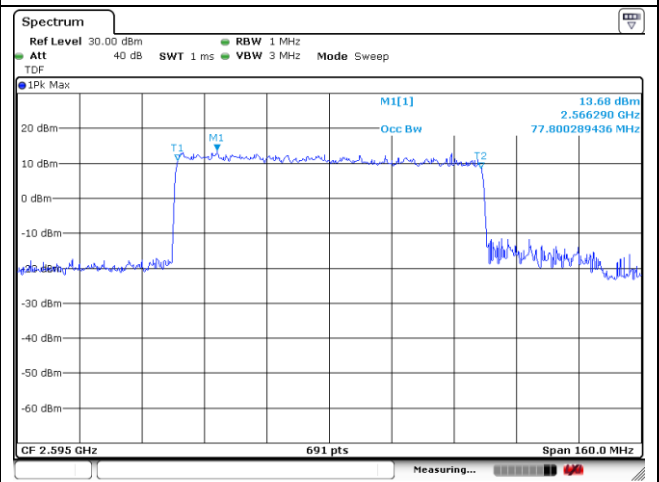

80 MHz CP-OFDM QPSK