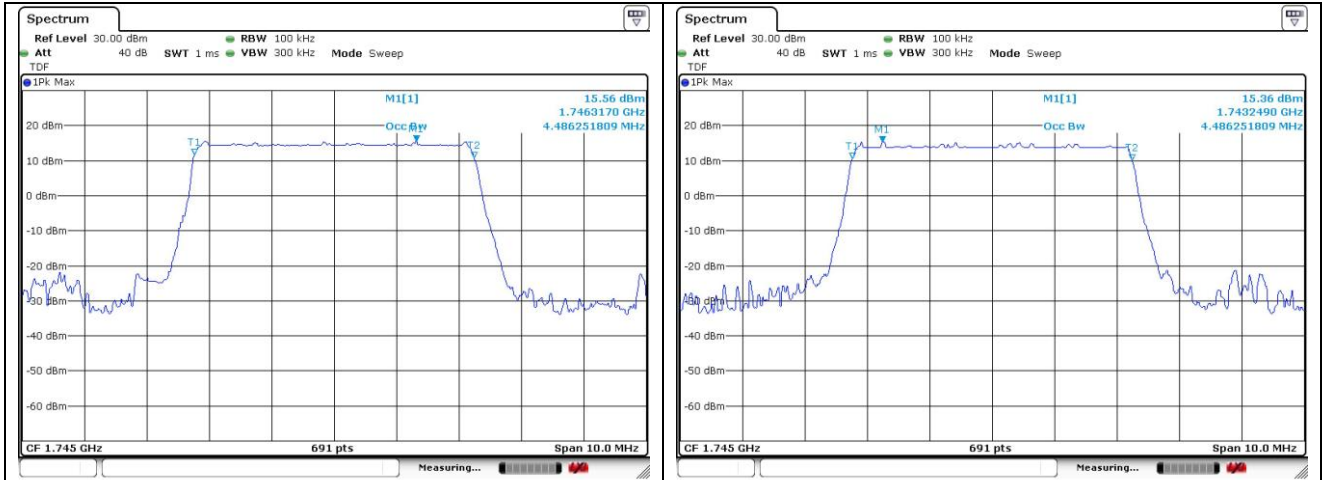

NR band 66

5 MHz DFT-S-OFDM BPSK

5 MHz DFT-S-OFDM QPSK