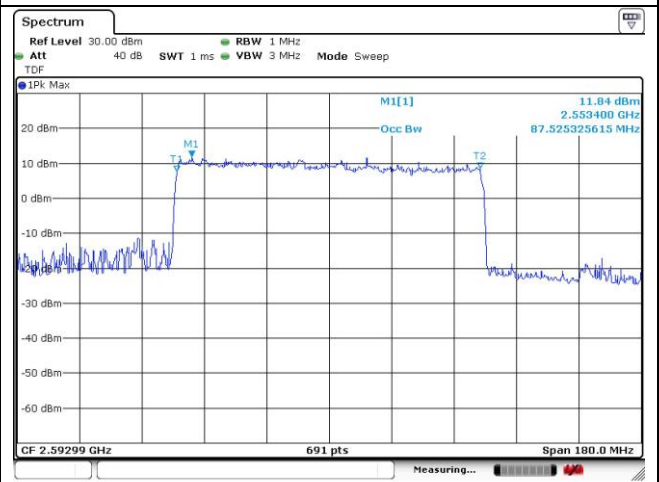

80 MHz DFT-S-OFDM QPSK

80 MHz DFT-S-OFDM 16QAM

80 MHz CP-OFDM QPSK

80 MHz CP-OFDM 16QAM

NR band 41 (FCC)

90 MHz DFT-S-OFDM BPSK

90 MHz DFT-S-OFDM QPSK

90 MHz DFT-S-OFDM 16QAM