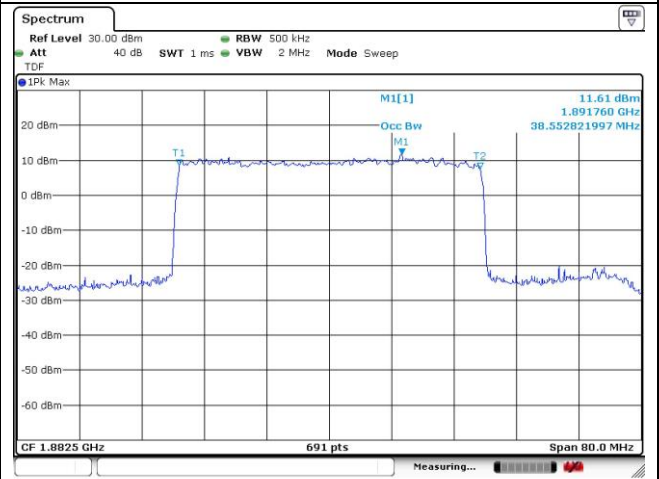

30 MHz CP-OFDM QPSK

30 MHz CP-OFDM 16QAM

NR band 25

40 MHz DFT-S-OFDM BPSK

40 MHz DFT-S-OFDM QPSK

40 MHz DFT-S-OFDM 16QAM

40 MHz CP-OFDM QPSK

40 MHz CP-OFDM 16QAM