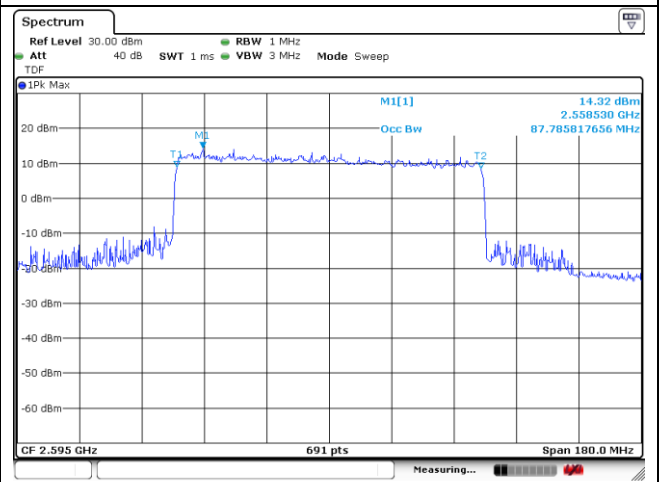

80 MHz DFT-S-OFDM BPSK

80 MHz DFT-S-OFDM QPSK

80 MHz DFT-S-OFDM 16QAM

80 MHz CP-OFDM QPSK

80 MHz CP-OFDM 16QAM

NR band 41 (IC)

90 MHz DFT-S-OFDM BPSK

90 MHz DFT-S-OFDM QPSK