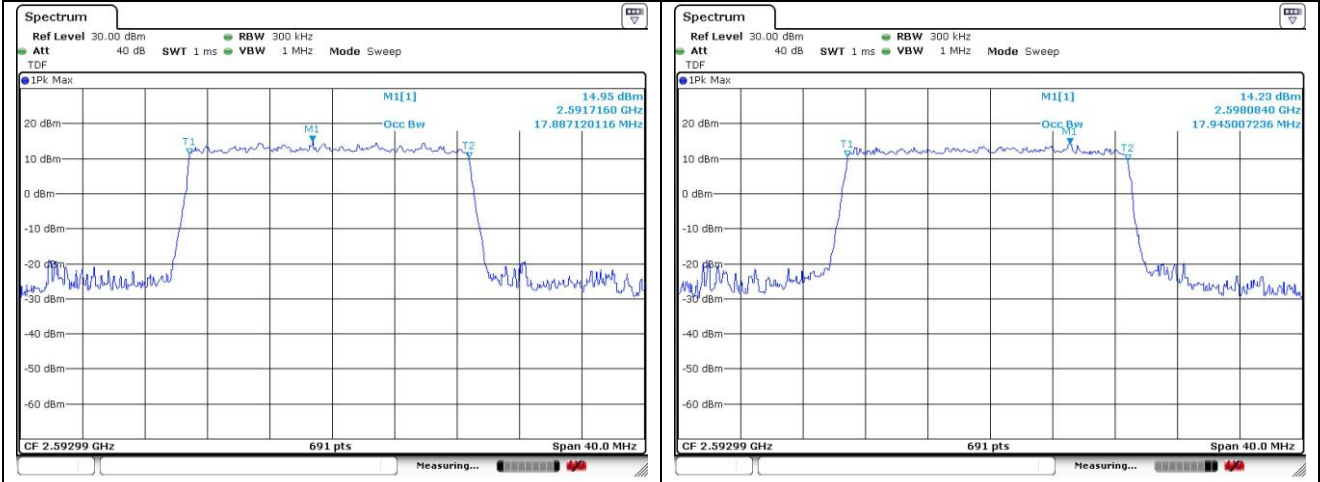

NR band 41 (FCC)

20 MHz DFT-S-OFDM BPSK

20 MHz DFT-S-OFDM QPSK