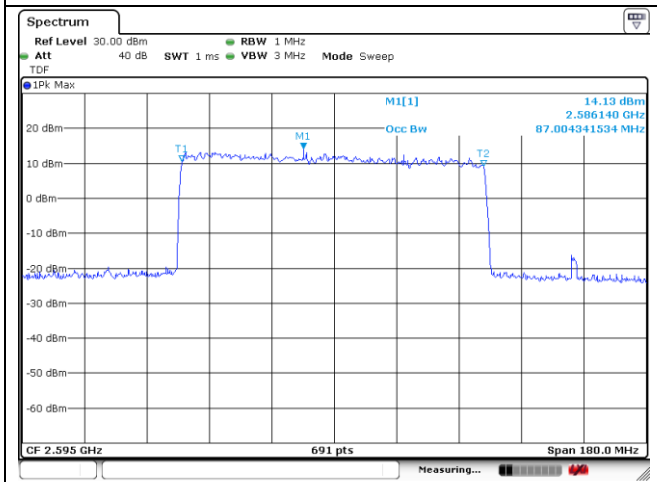

80 MHz DFT-S-OFDM BPSK

80 MHz DFT-S-OFDM QPSK

80 MHz DFT-S-OFDM 16QAM

80 MHz CP-OFDM QPSK

80 MHz CP-OFDM 16QAM

NR band 41 (IC)

90 MHz DFT-S-OFDM BPSK

90 MHz DFT-S-OFDM QPSK