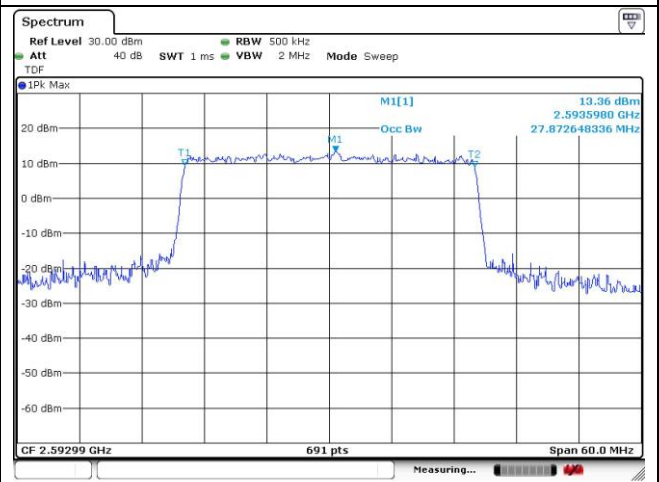

30 MHz CP-OFDM QPSK