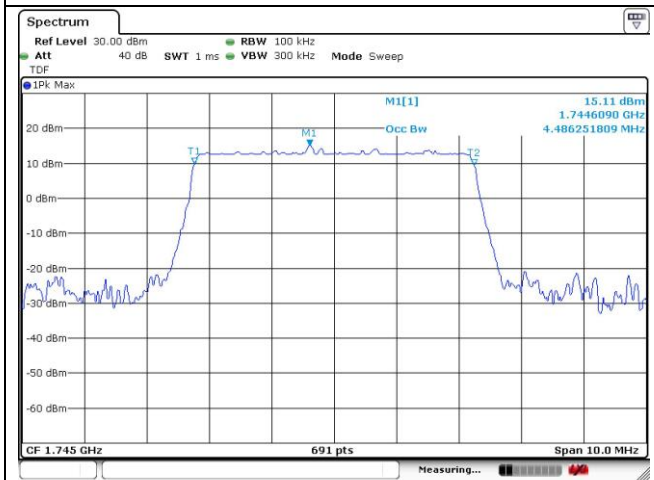

5 MHz DFT-S-OFDM 16QAM