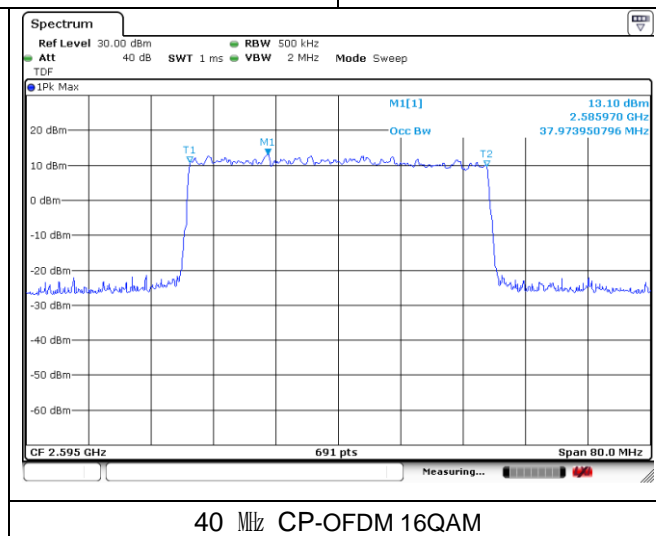

NR band 41 (IC)

NR band 41 (IC)

NR band 41 (IC)

40 MHz DFT-S-OFDM BPSK

40 MHz DFT-S-OFDM QPSK

40 MHz DFT-S-OFDM 16QAM

40 MHz CP-OFDM QPSK

40 MHz CP-OFDM 16QAM