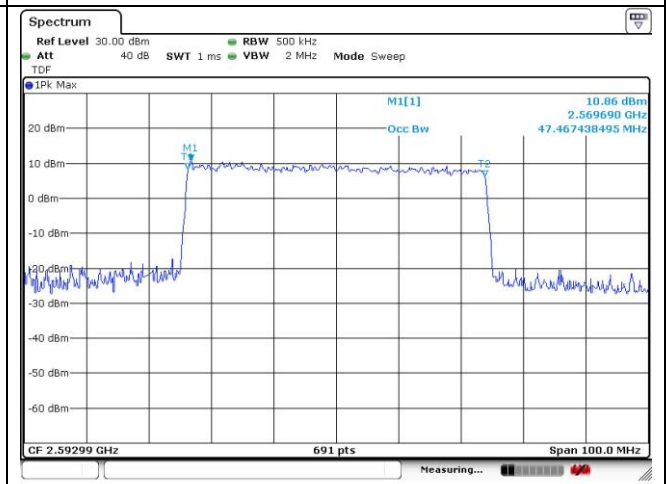

40 MHz CP-OFDM QPSK

40 MHz CP-OFDM 16QAM

NR band 41 (FCC)

50 MHz DFT-S-OFDM BPSK

50 MHz DFT-S-OFDM QPSK

50 MHz DFT-S-OFDM 16QAM

50 MHz CP-OFDM QPSK

50 MHz CP-OFDM 16QAM