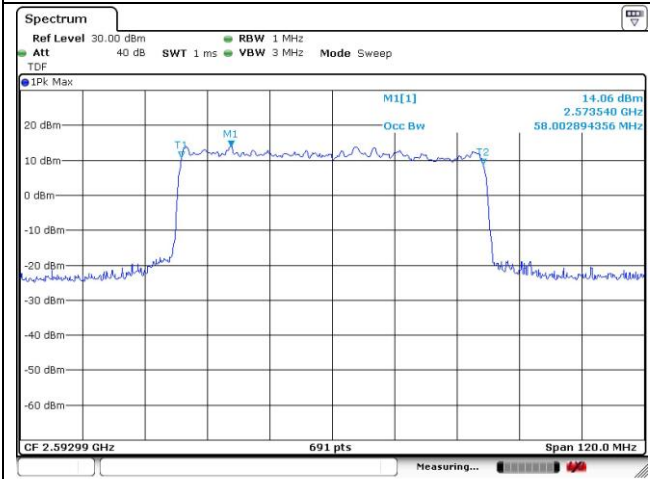

60 MHz DFT-S-OFDM 16QAM