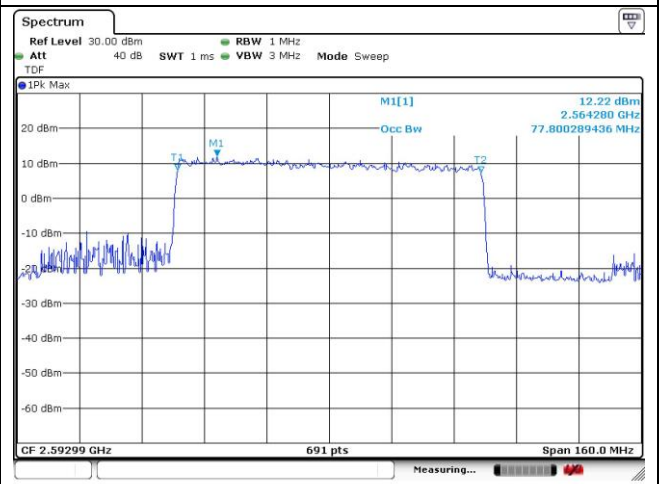

80 MHz CP-OFDM QPSK