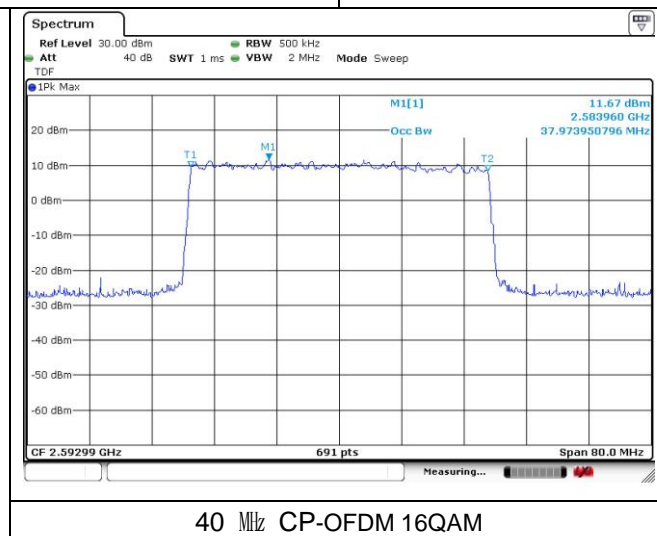

40 MHz CP-OFDM 16QAM