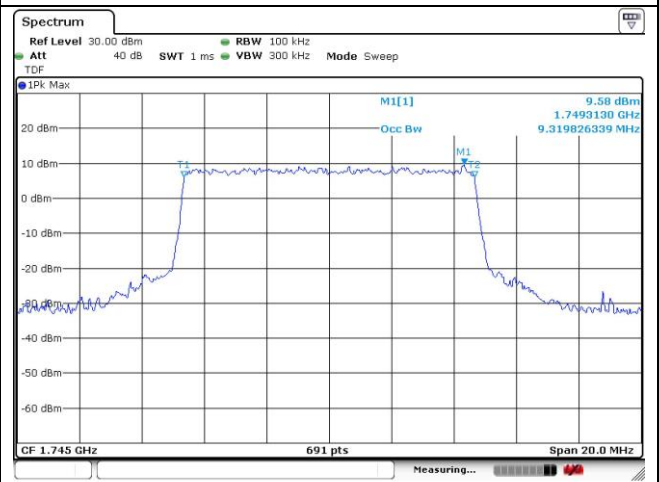

10 MHz CP-OFDM QPSK