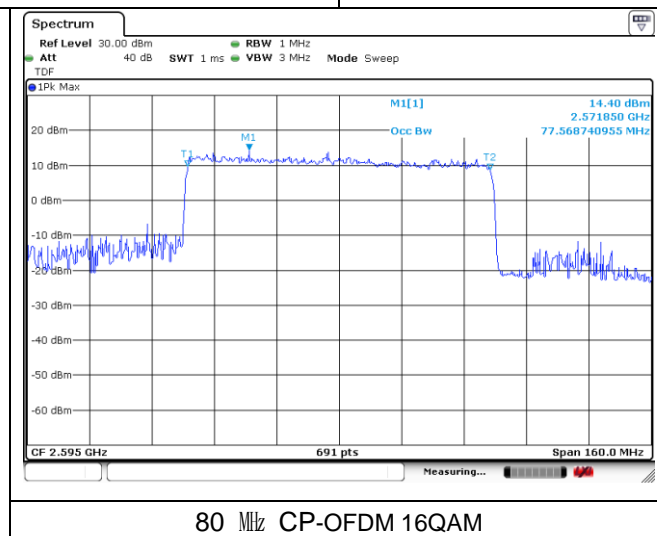

80 MHz CP-OFDM 16QAM