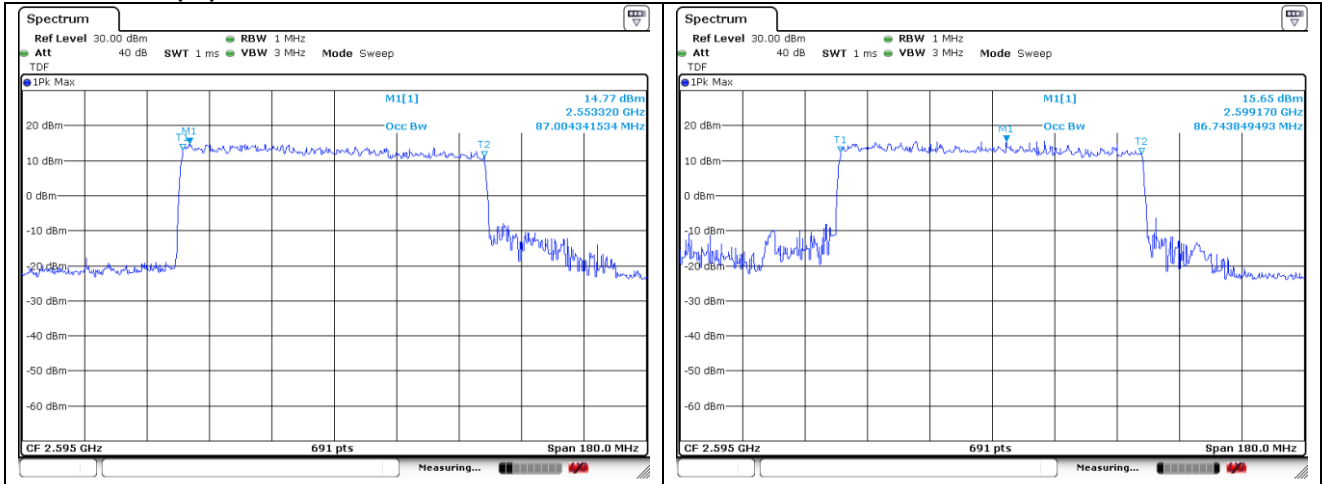

80 MHz DFT-S-OFDM BPSK

80 MHz DFT-S-OFDM QPSK

80 MHz DFT-S-OFDM 16QAM

80 MHz CP-OFDM QPSK

80 MHz CP-OFDM 16QAM

NR band 41 (IC)

90 MHz DFT-S-OFDM BPSK

90 MHz DFT-S-OFDM QPSK