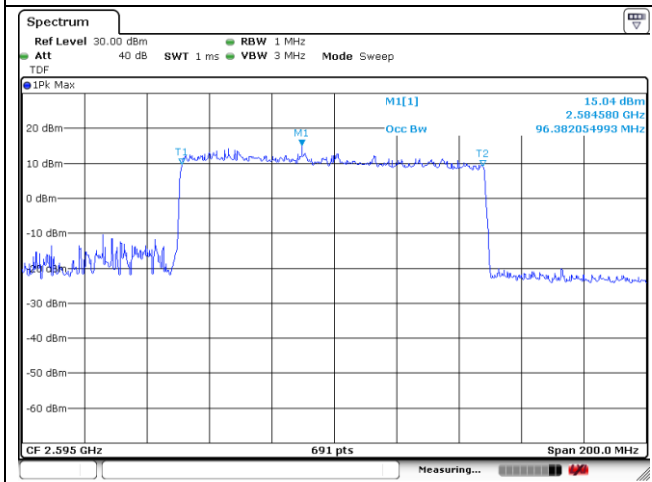

90 MHz DFT-S-OFDM 16QAM

90 MHz CP-OFDM QPSK

90 MHz CP-OFDM 16QAM

NR band 41 (IC)

100 MHz DFT-S-OFDM BPSK

100 MHz DFT-S-OFDM QPSK

100 MHz DFT-S-OFDM 16QAM

100 MHz CP-OFDM QPSK