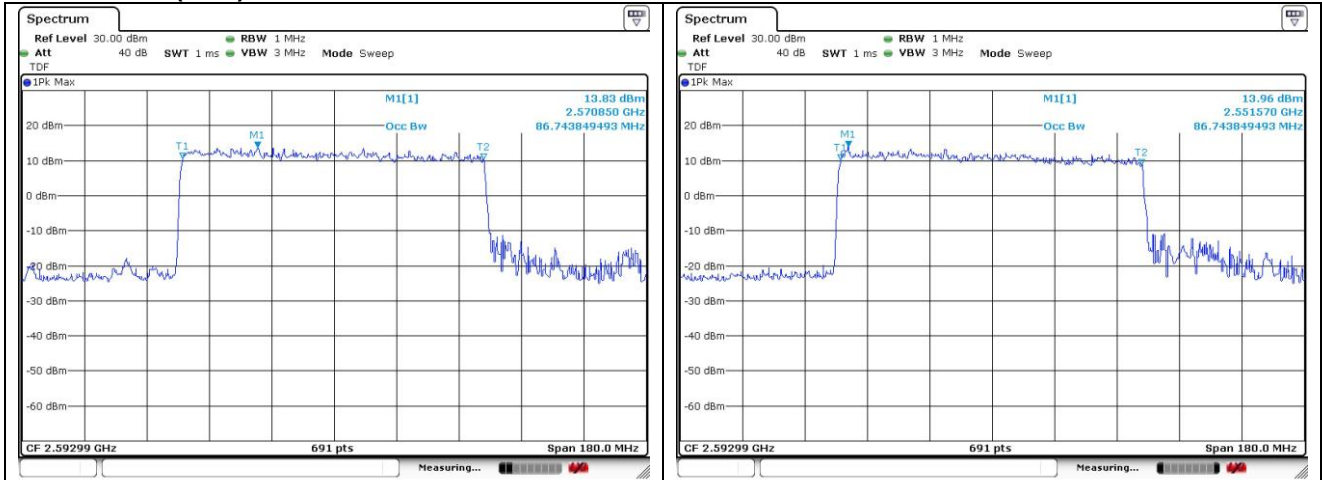

80 MHz DFT-S-OFDM QPSK

80 MHz DFT-S-OFDM 16QAM

80 MHz CP-OFDM QPSK

80 MHz CP-OFDM 16QAM

NR band 41 (FCC)

90 MHz DFT-S-OFDM BPSK

90 MHz DFT-S-OFDM QPSK

90 MHz DFT-S-OFDM 16QAM