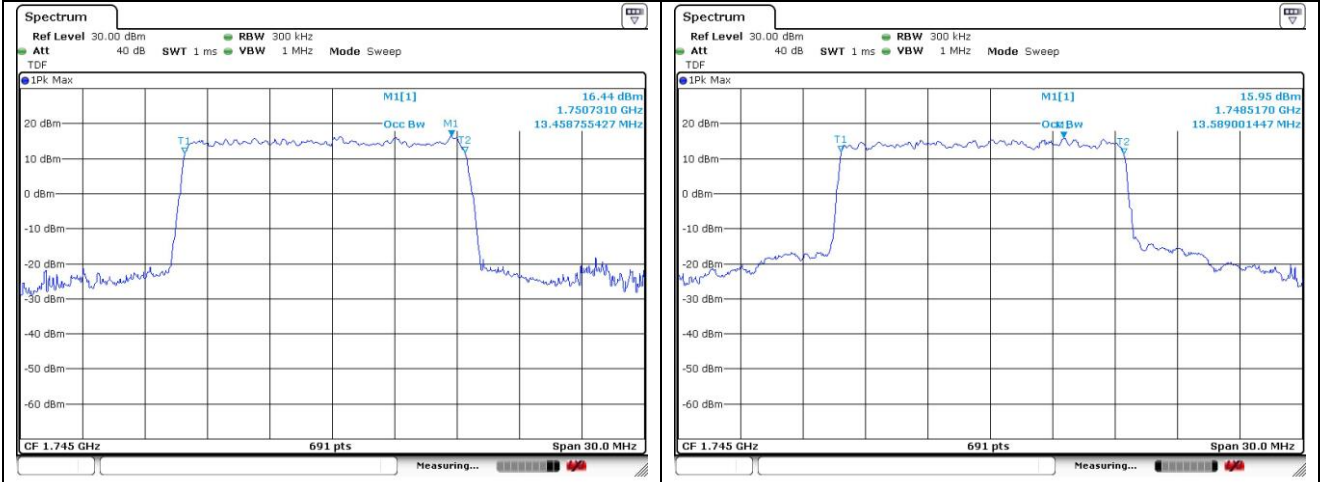

10 MHz DFT-S-OFDM BPSK

10 MHz DFT-S-OFDM QPSK

10 MHz DFT-S-OFDM 16QAM

10 MHz CP-OFDM QPSK

10 MHz CP-OFDM 16QAM

NR band 66

15 MHz DFT-S-OFDM BPSK

15 MHz DFT-S-OFDM QPSK