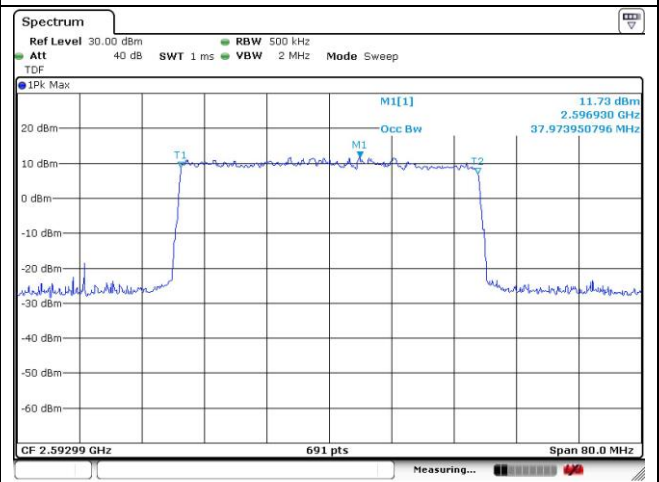

30 MHz DFT-S-OFDM QPSK

30 MHz DFT-S-OFDM 16QAM

30 MHz CP-OFDM QPSK

30 MHz CP-OFDM 16QAM

NR band 41 (FCC)

40 MHz DFT-S-OFDM BPSK

40 MHz DFT-S-OFDM QPSK

40 MHz DFT-S-OFDM 16QAM