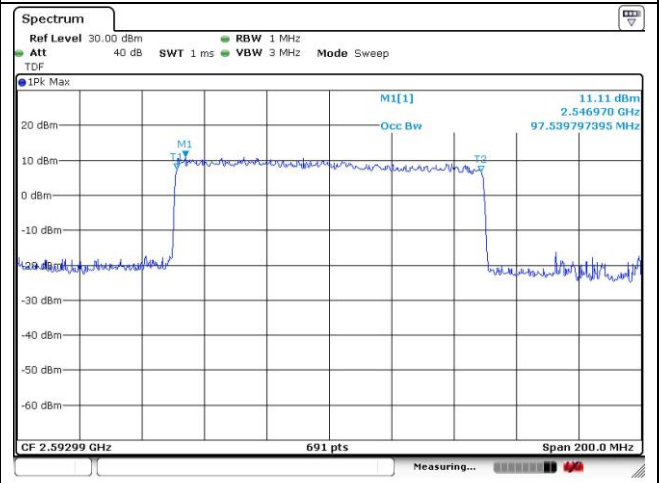

90 MHz CP-OFDM QPSK

90 MHz CP-OFDM 16QAM

NR band 41 (FCC)

100 MHz DFT-S-OFDM BPSK

100 MHz DFT-S-OFDM QPSK

100 MHz DFT-S-OFDM 16QAM

100 MHz CP-OFDM QPSK

100 MHz CP-OFDM 16QAM