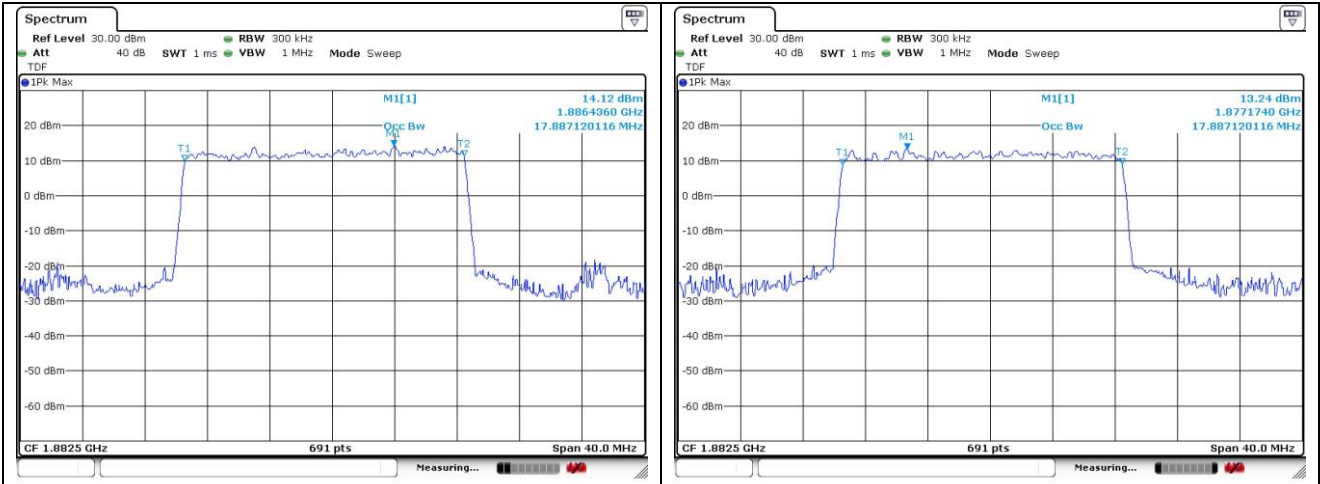

NR band 25

20 MHz DFT-S-OFDM BPSK

20 MHz DFT-S-OFDM QPSK

20 MHz DFT-S-OFDM 16QAM

20 MHz CP-OFDM QPSK

20 MHz CP-OFDM 16QAM

NR band 25

25 MHz DFT-S-OFDM BPSK