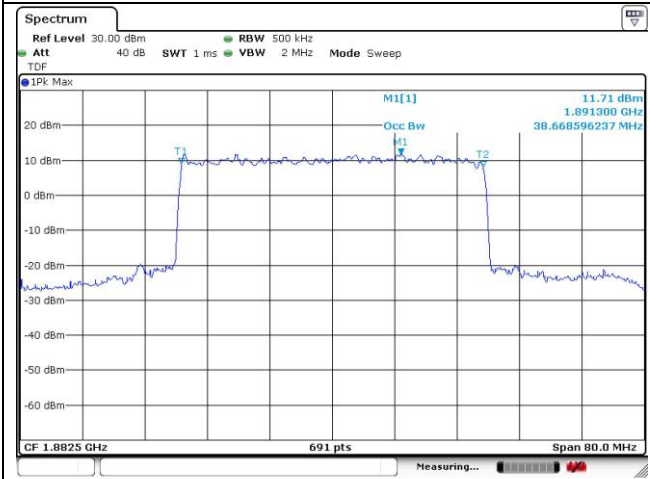

30 MHz CP-OFDM QPSK

30 MHz CP-OFDM 16QAM

NR band 25

40 MHz DFT-S-OFDM BPSK

40 MHz DFT-S-OFDM QPSK

40 MHz DFT-S-OFDM 16QAM

40 MHz CP-OFDM QPSK

40 MHz CP-OFDM 16QAM