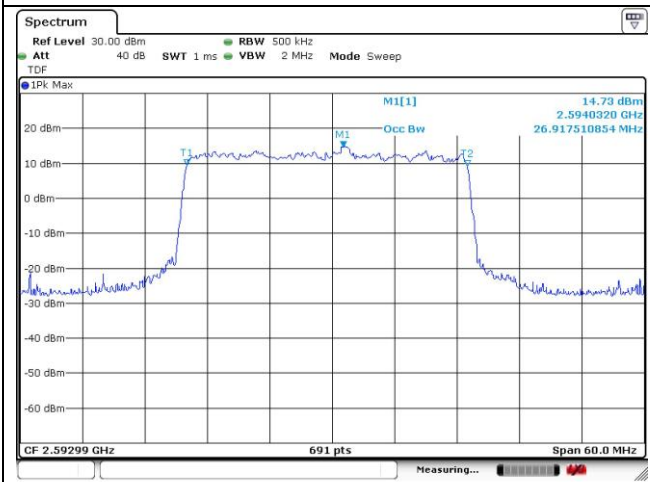

30 MHz DFT-S-OFDM 16QAM