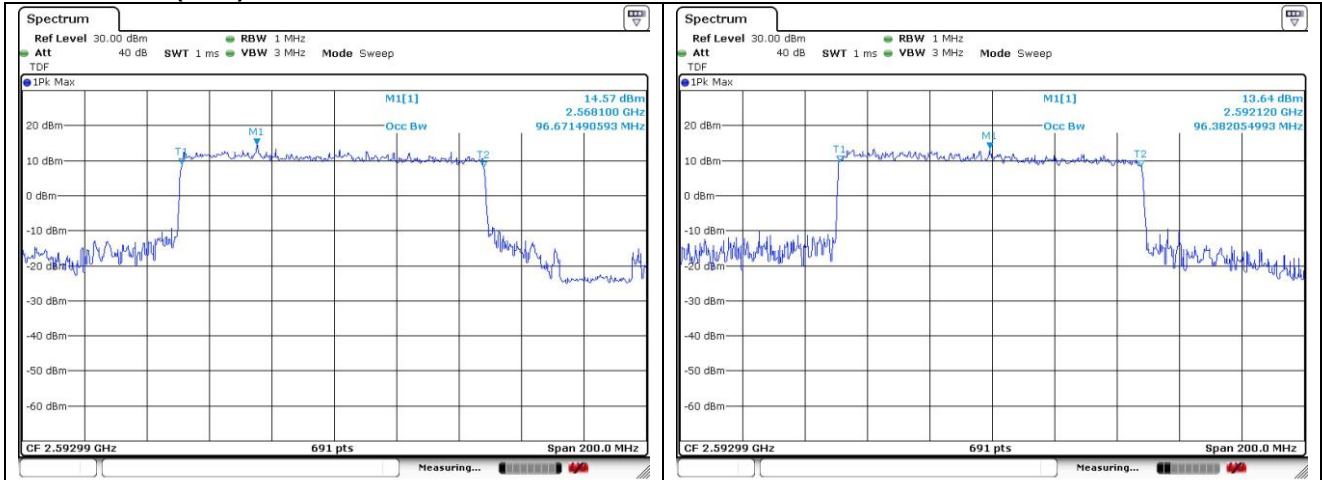

NR band 41 (FCC)

100 MHz DFT-S-OFDM BPSK

100 MHz DFT-S-OFDM QPSK