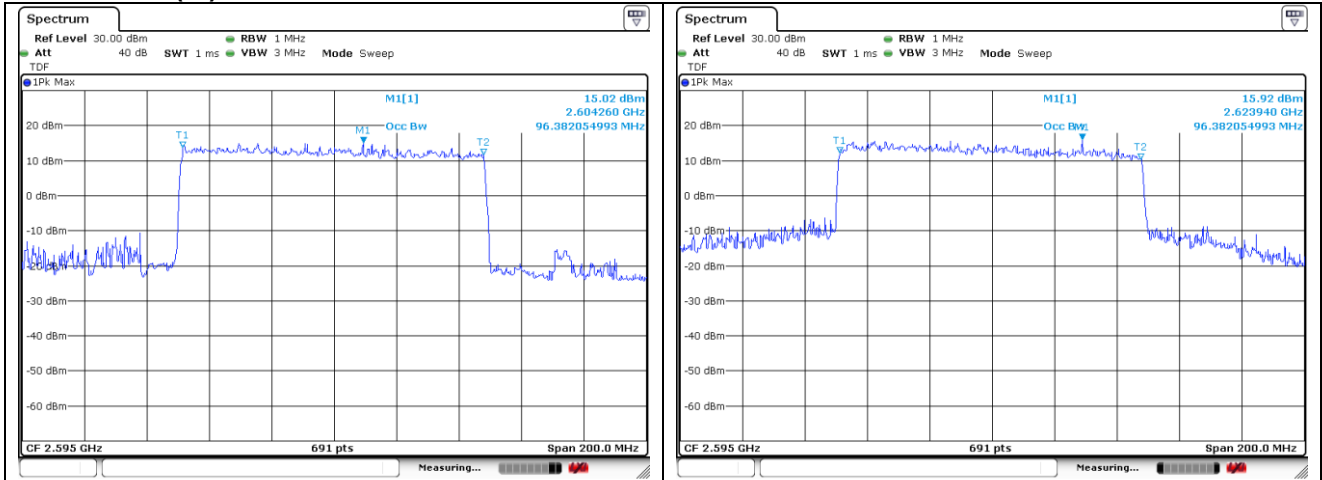

NR band 41 (IC)

100 MHz DFT-S-OFDM BPSK

100 MHz DFT-S-OFDM QPSK