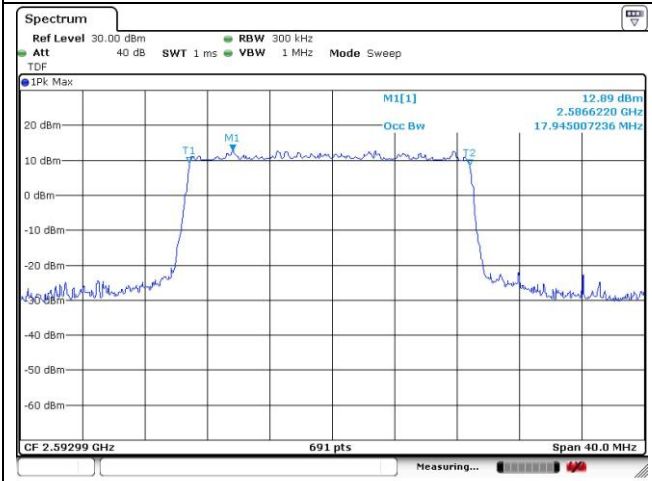

20 MHz DFT-S-OFDM 16QAM