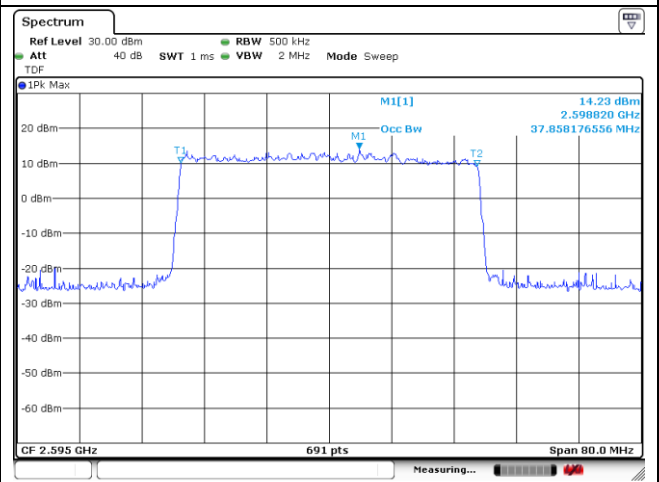

NR band 41 (IC)

NR band 41 (IC)

NR band 41 (IC)

40 MHz DFT-S-OFDM BPSK

40 MHz DFT-S-OFDM QPSK

40 MHz DFT-S-OFDM 16QAM

40 MHz CP-OFDM QPSK

40 MHz CP-OFDM 16QAM