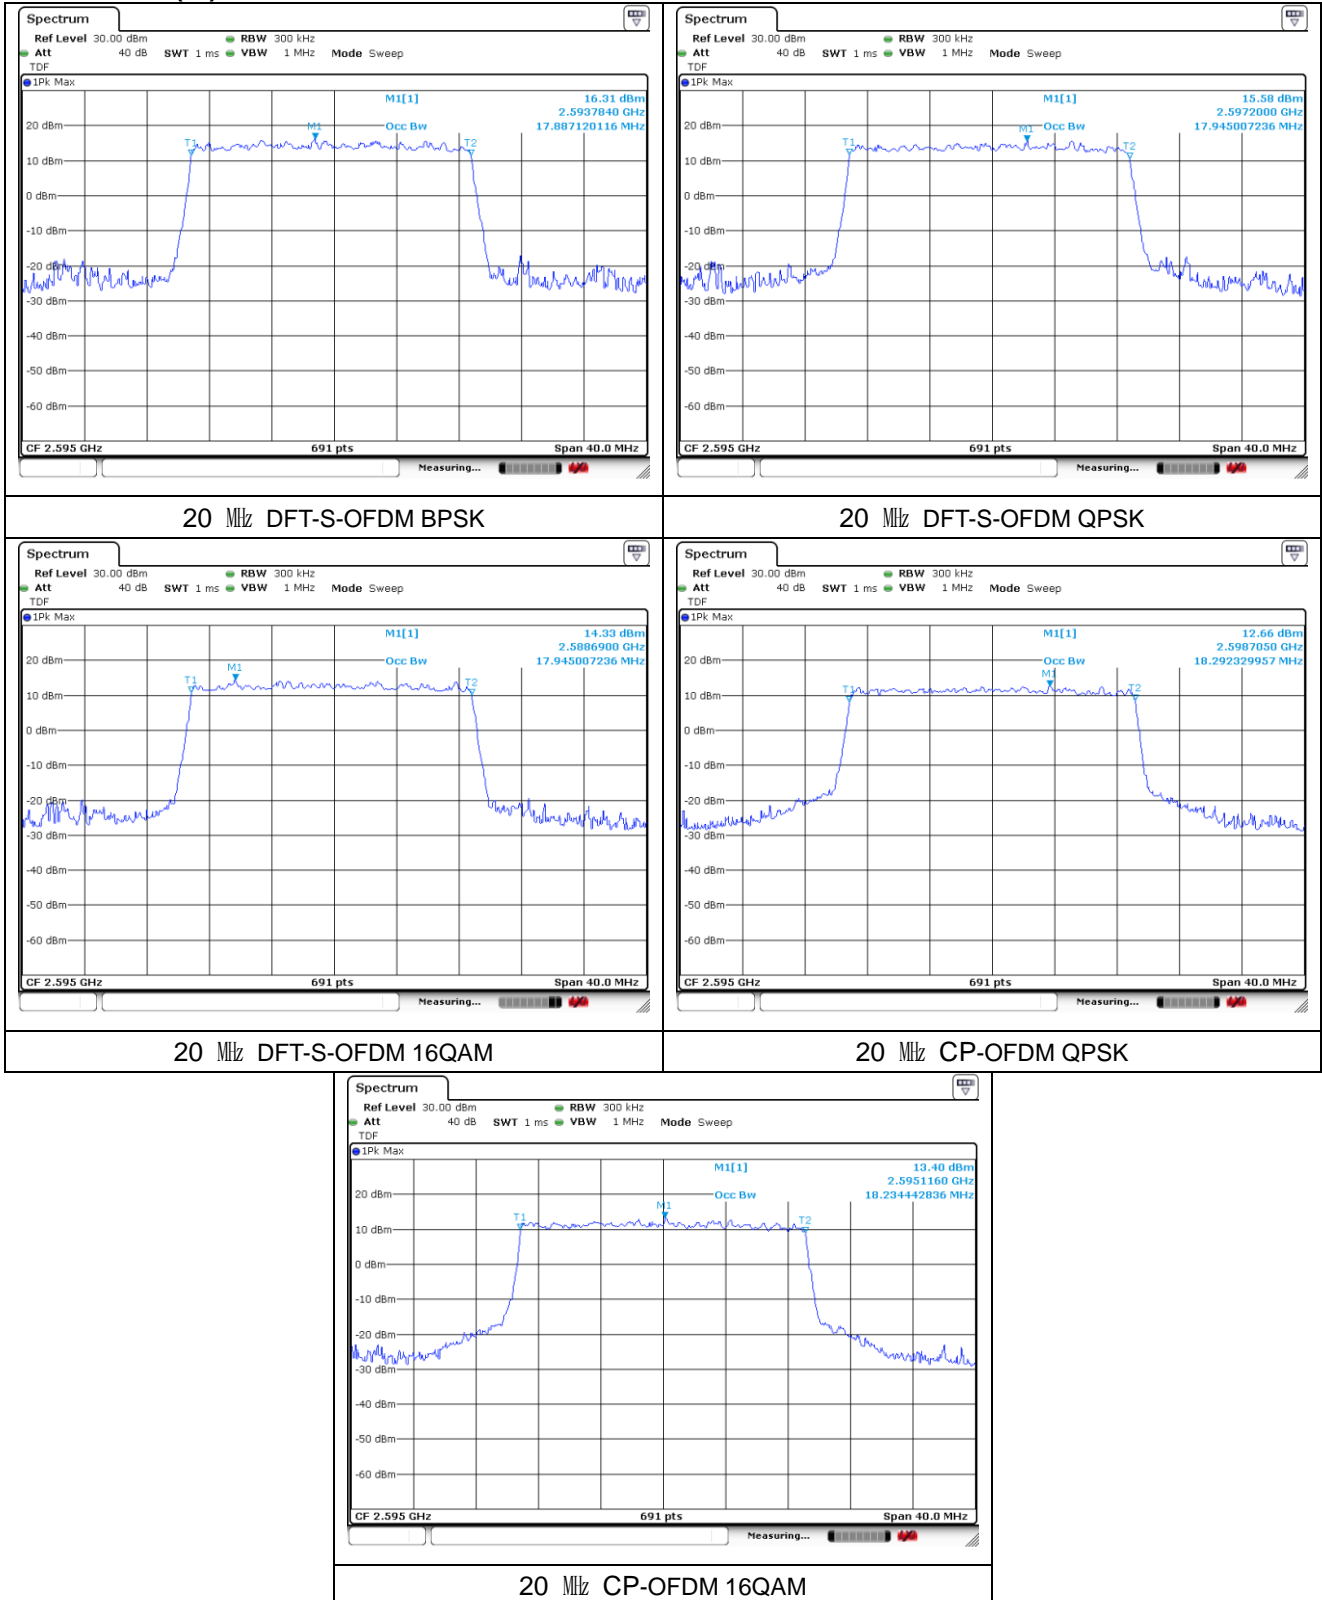

NR band 41 (IC)