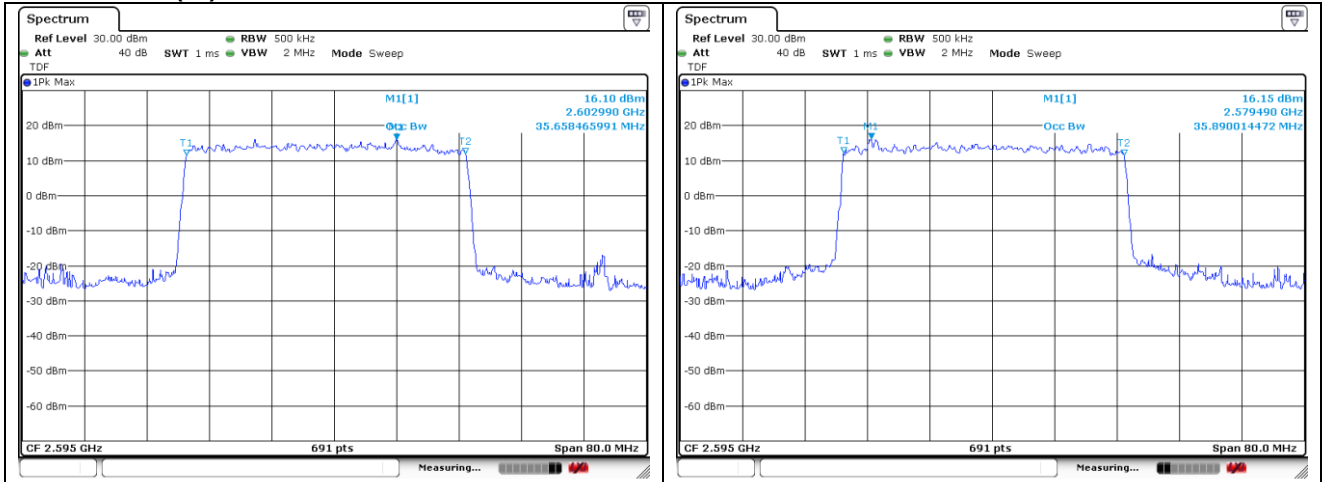

NR band 41 (IC)

40 MHz DFT-S-OFDM BPSK

40 MHz DFT-S-OFDM QPSK