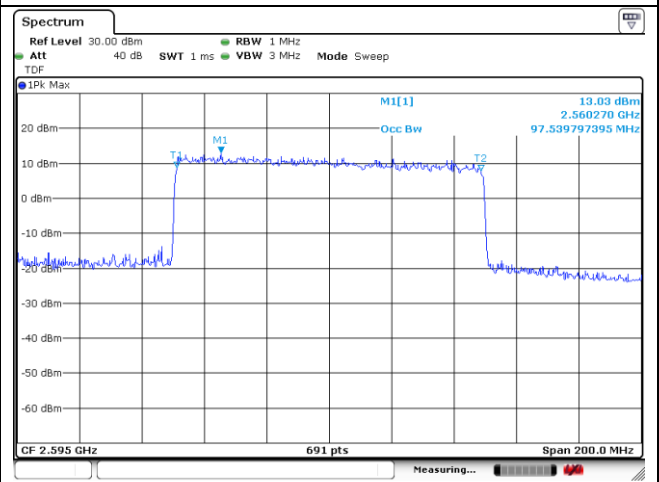

90 MHz DFT-S-OFDM 16QAM

90 MHz CP-OFDM QPSK

90 MHz CP-OFDM 16QAM

NR band 41 (IC)

100 MHz DFT-S-OFDM BPSK

100 MHz DFT-S-OFDM QPSK

100 MHz DFT-S-OFDM 16QAM

100 MHz CP-OFDM QPSK