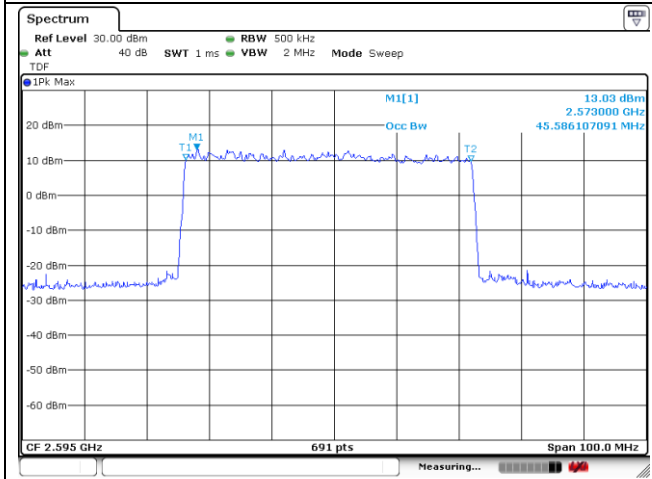

50 MHz DFT-S-OFDM 16QAM