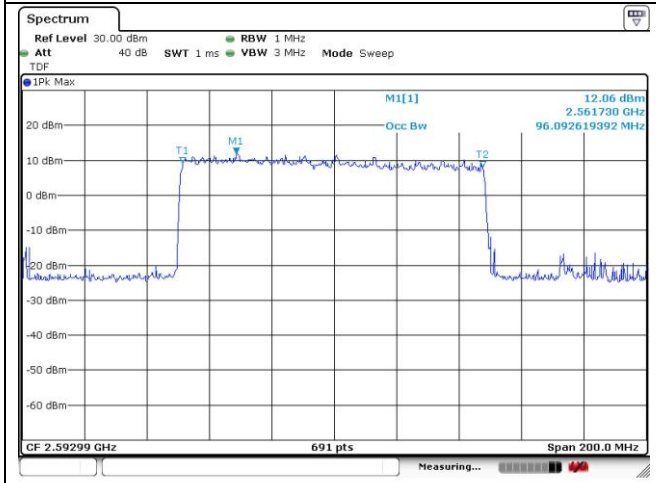

90 MHz CP-OFDM QPSK

90 MHz CP-OFDM 16QAM

NR band 41 (FCC)

100 MHz DFT-S-OFDM BPSK

100 MHz DFT-S-OFDM QPSK

100 MHz DFT-S-OFDM 16QAM

100 MHz CP-OFDM QPSK

100 MHz CP-OFDM 16QAM