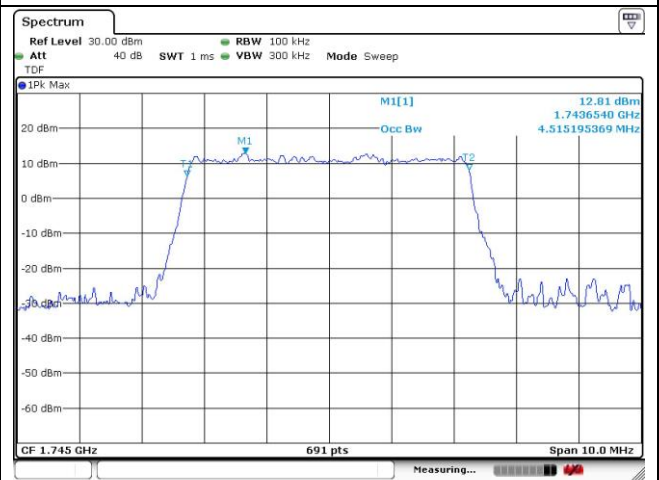

5 MHz CP-OFDM QPSK