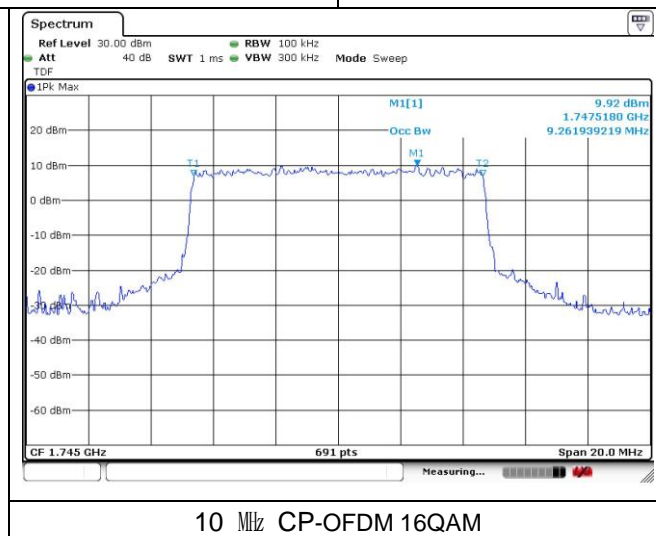

10 MHz CP-OFDM 16QAM