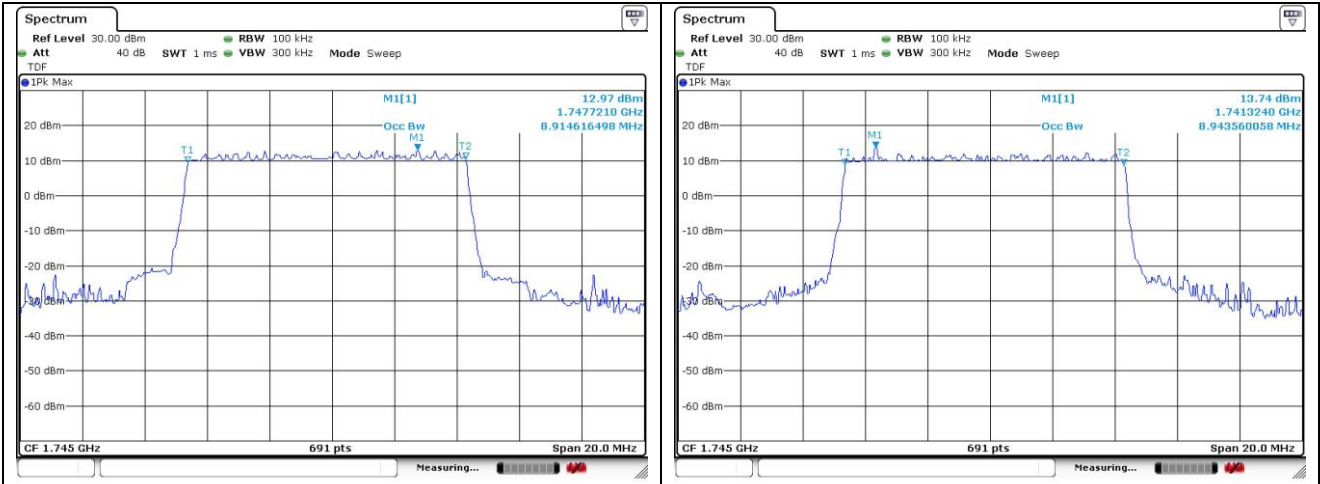

100 MHz CP-OFDM 16QAM

NR band 66

5 MHz DFT-S-OFDM BPSK

5 MHz DFT-S-OFDM QPSK

5 MHz DFT-S-OFDM 16QAM

5 MHz CP-OFDM QPSK

5 MHz CP-OFDM 16QAM

NR band 66