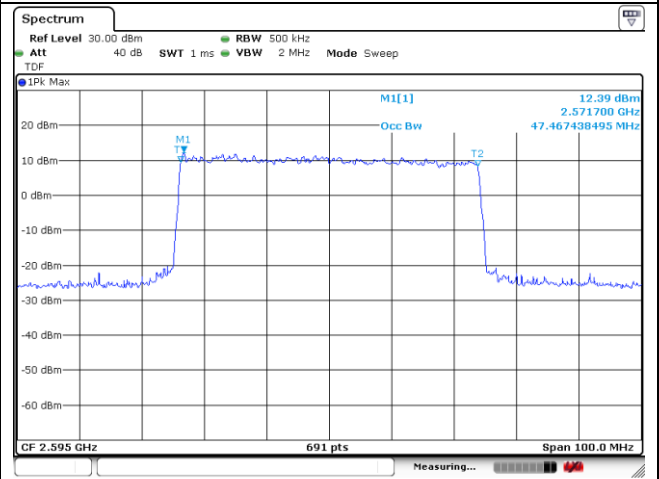

50 MHz CP-OFDM QPSK