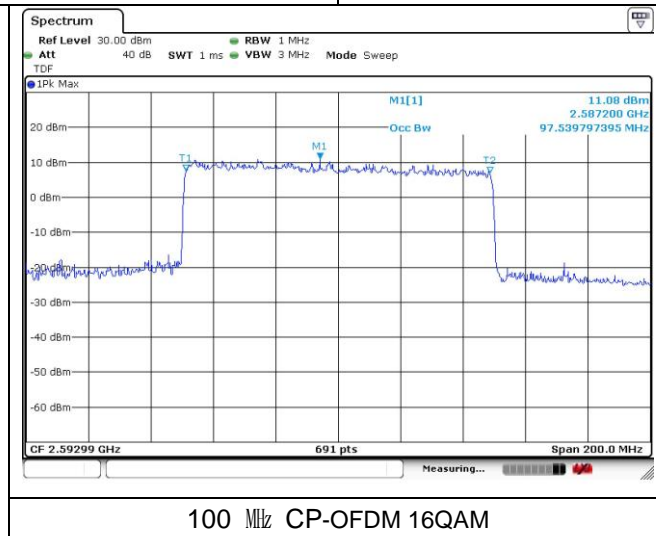

90 MHz CP-OFDM QPSK

90 MHz CP-OFDM 16QAM

NR band 41 (FCC)

100 MHz DFT-S-OFDM BPSK

100 MHz DFT-S-OFDM QPSK

100 MHz DFT-S-OFDM 16QAM

100 MHz CP-OFDM QPSK

100 MHz CP-OFDM 16QAM