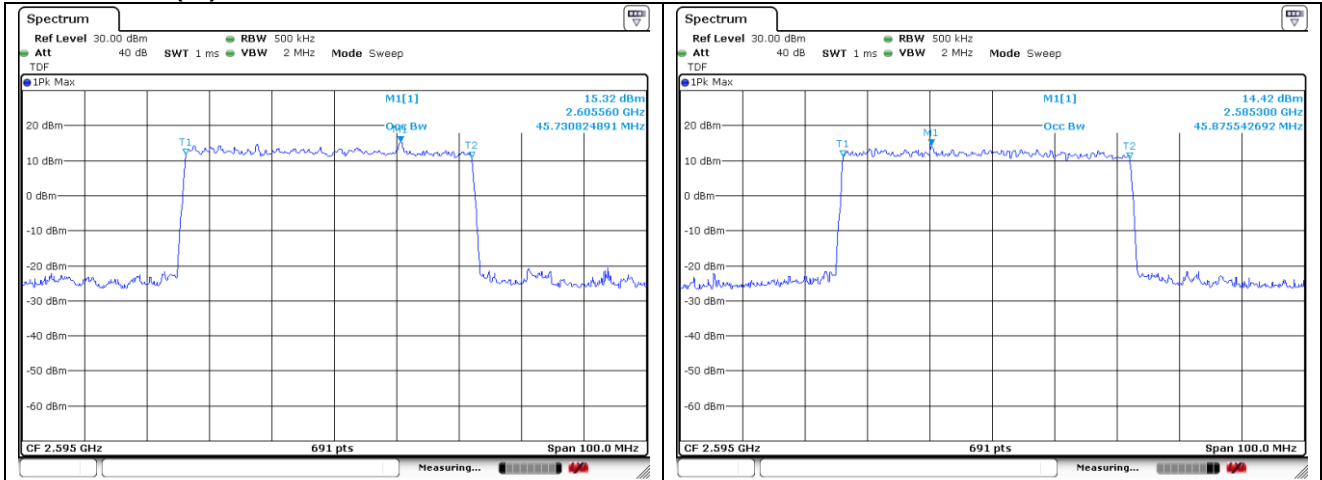

NR band 41 (IC)

50 MHz DFT-S-OFDM BPSK

50 MHz DFT-S-OFDM QPSK