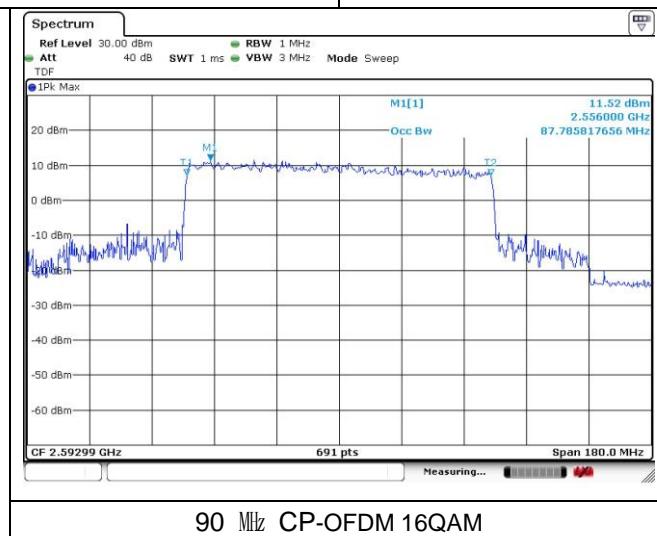

90 MHz CP-OFDM 16QAM