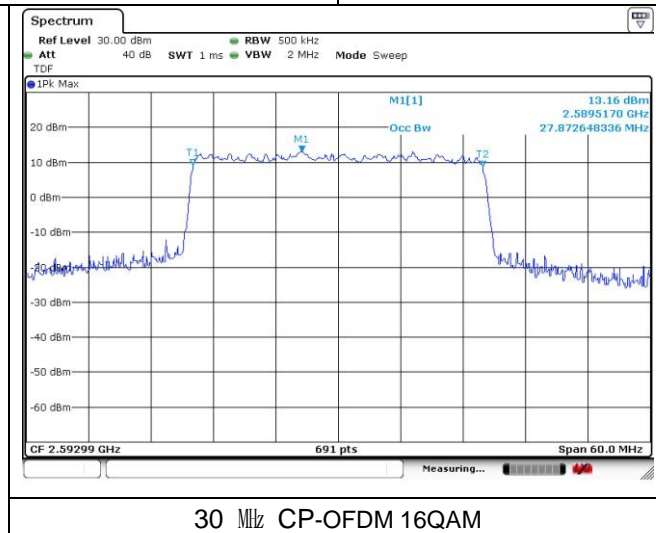

30 MHz CP-OFDM 16QAM