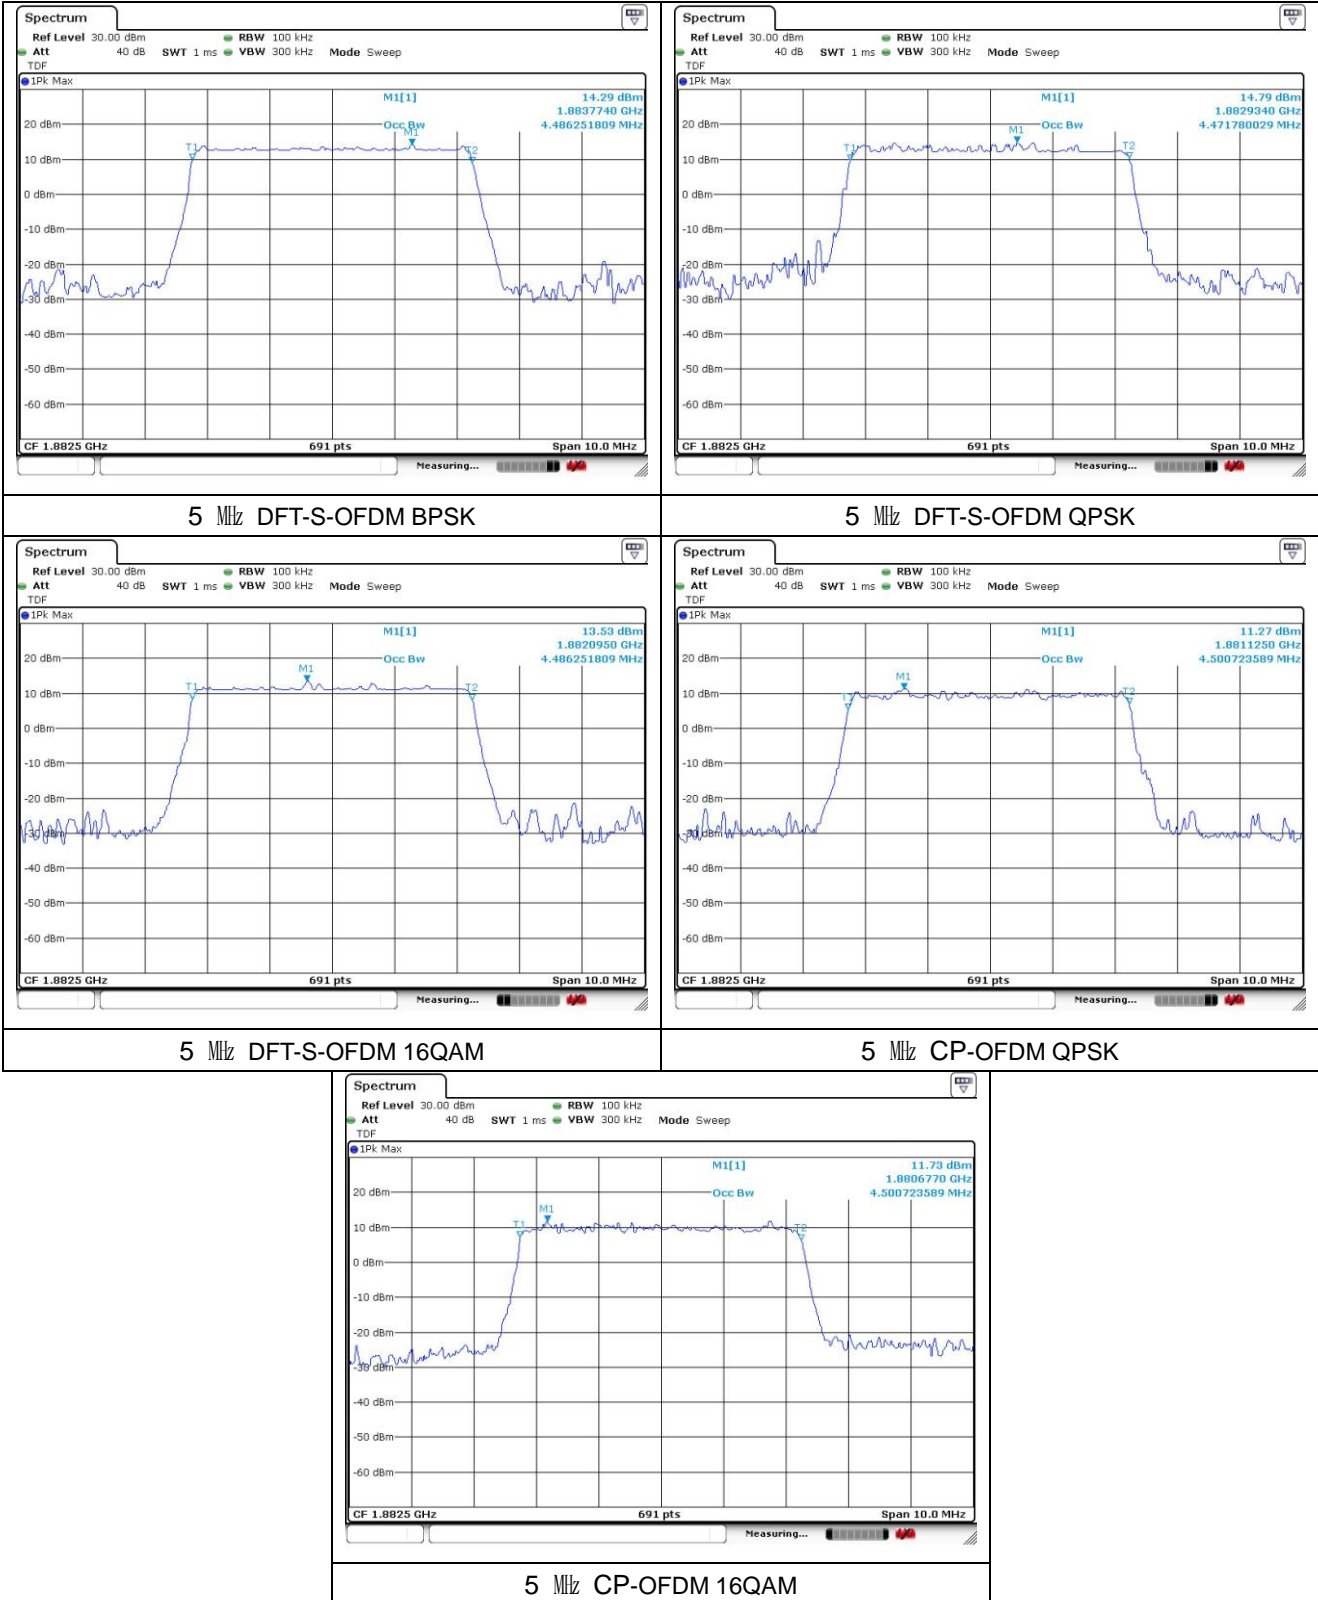

**2A-n5A**

20 MHz DFT-S-OFDM BPSK

20 MHz DFT-S-OFDM QPSK

20 MHz DFT-S-OFDM 16QAM

20 MHz CP-OFDM QPSK

20 MHz CP-OFDM 16QAM

**SIM 2**

**NR band 25**