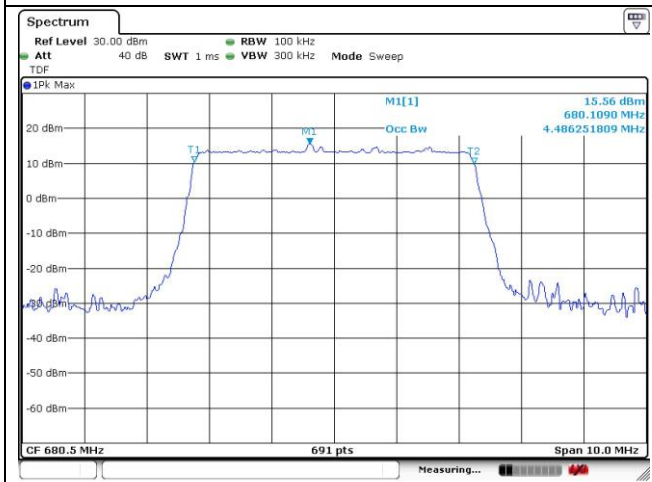

15 MHz CP-OFDM QPSK

15 MHz CP-OFDM 16QAM

NR band 66

**NR band 66**

**NR band 71**

5 MHz DFT-S-OFDM BPSK

5 MHz DFT-S-OFDM QPSK

5 MHz DFT-S-OFDM 16QAM