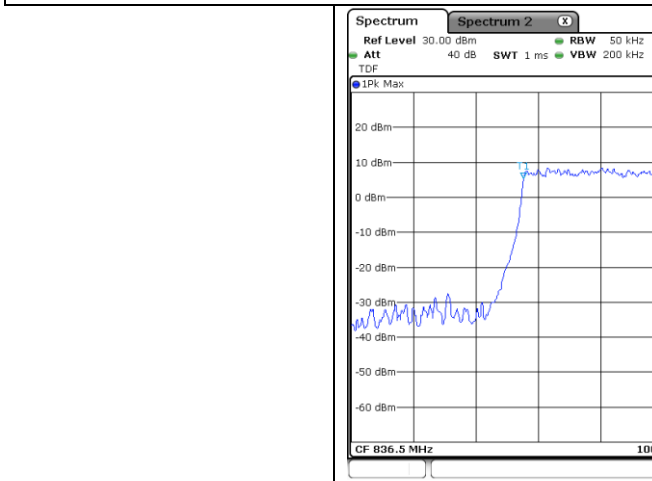

5 MHz CP-OFDM 16QAM