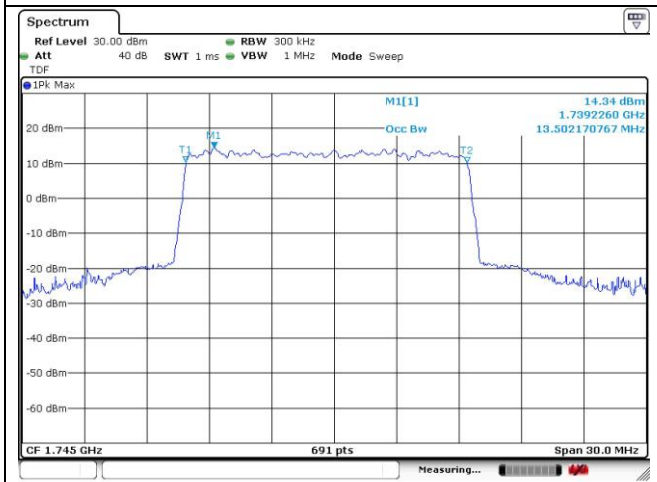

5 MHz DFT-S-OFDM 16QAM

5 MHz CP-OFDM QPSK

5 MHz CP-OFDM 16QAM

**NR band 66**

NR band 66

15 MHz DFT-S-OFDM BPSK

15 MHz DFT-S-OFDM QPSK

15 MHz DFT-S-OFDM 16QAM