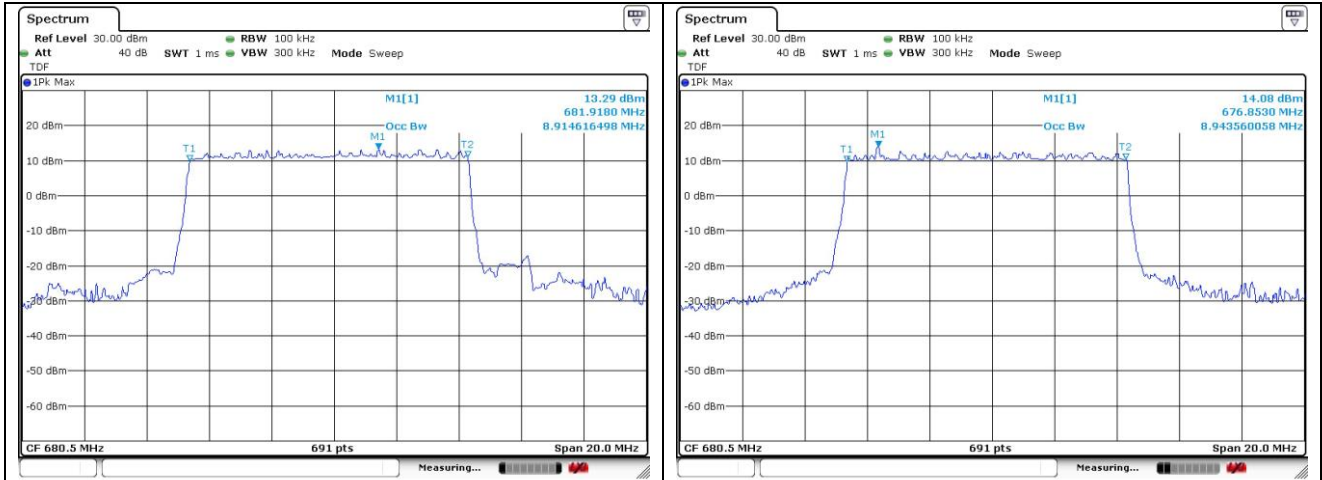

NR band 71

10 MHz DFT-S-OFDM BPSK

10 MHz DFT-S-OFDM QPSK