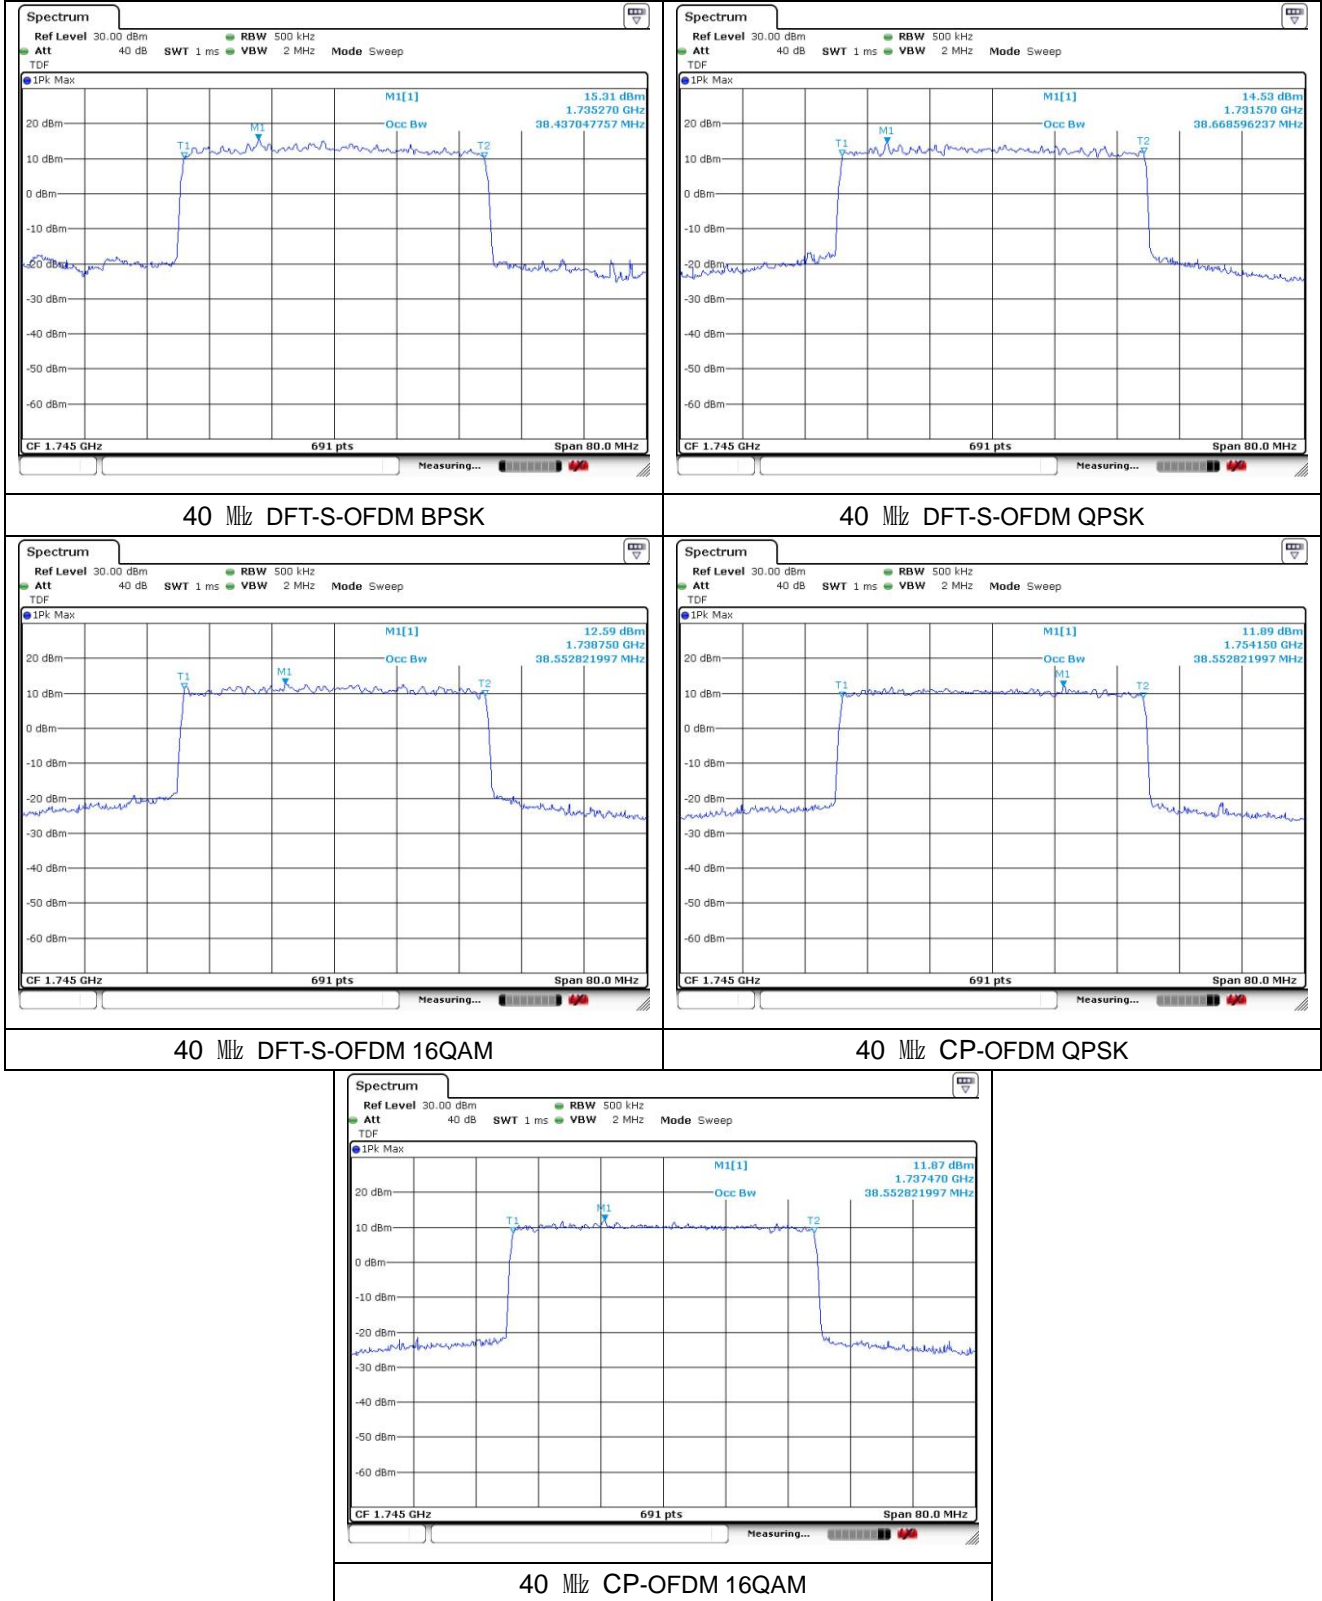

15 MHz CP-OFDM QPSK

15 MHz CP-OFDM 16QAM

NR band 66

**NR band 66**

**NR band 71**

5 MHz DFT-S-OFDM BPSK

5 MHz DFT-S-OFDM QPSK

5 MHz DFT-S-OFDM 16QAM