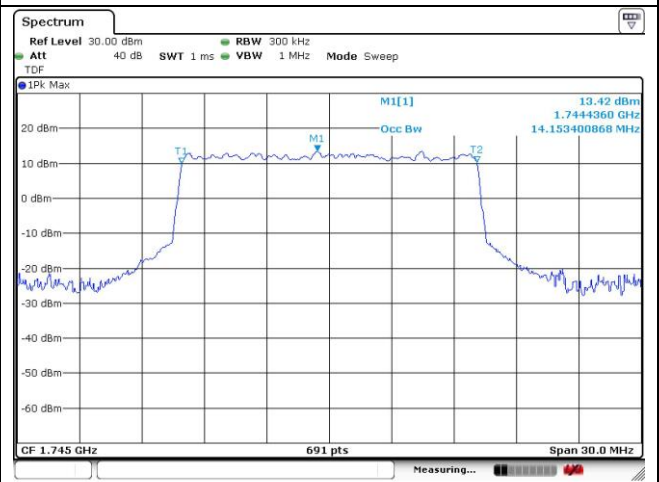

5 MHz DFT-S-OFDM 16QAM

5 MHz CP-OFDM QPSK

5 MHz CP-OFDM 16QAM

**NR band 66**

NR band 66

15 MHz DFT-S-OFDM BPSK

15 MHz DFT-S-OFDM QPSK

15 MHz DFT-S-OFDM 16QAM