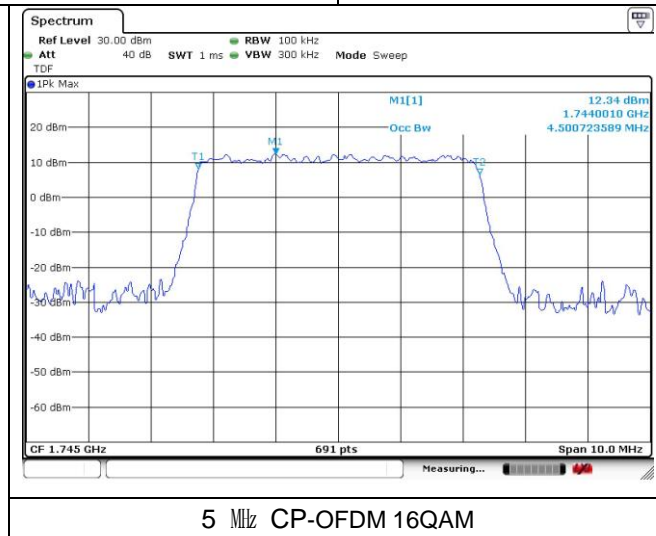

5 MHz CP-OFDM 16QAM