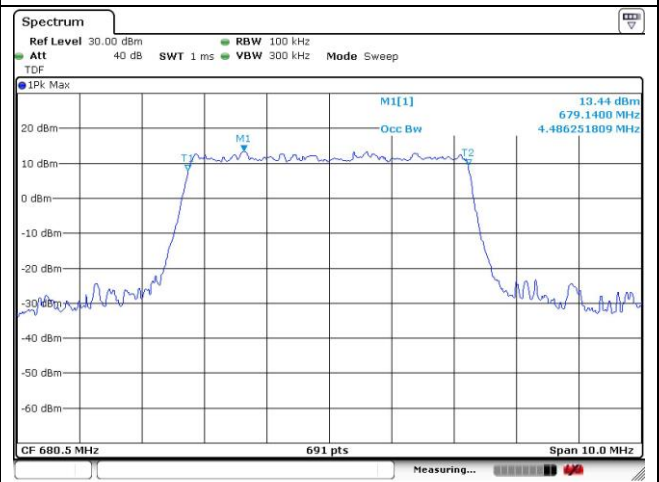

15 MHz CP-OFDM QPSK

15 MHz CP-OFDM 16QAM

NR band 66

**NR band 66**

**NR band 71**

5 MHz DFT-S-OFDM BPSK

5 MHz DFT-S-OFDM QPSK

5 MHz DFT-S-OFDM 16QAM