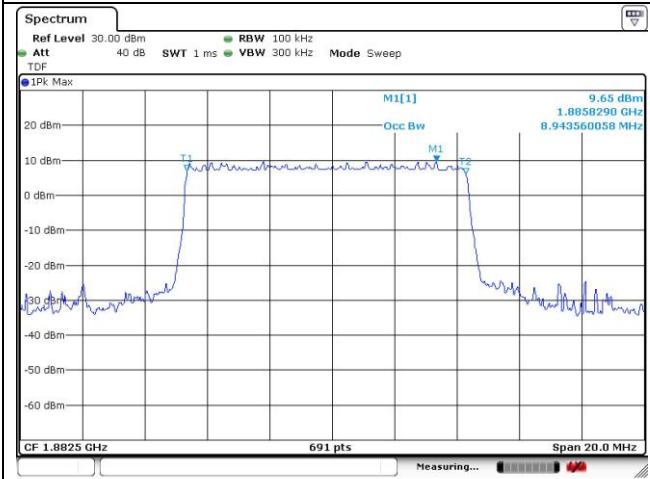

10 MHz DFT-S-OFDM 16QAM