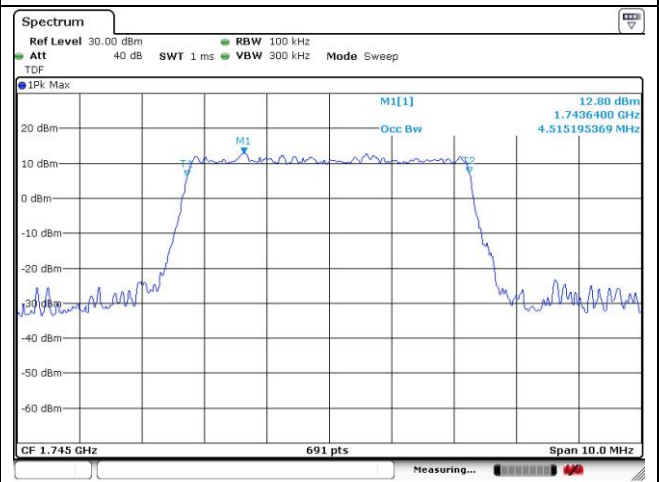

100 MHz DFT-S-OFDM BPSK

100 MHz DFT-S-OFDM QPSK

100 MHz DFT-S-OFDM 16QAM

100 MHz CP-OFDM QPSK

100 MHz CP-OFDM 16QAM

**NR band 66**

5 MHz DFT-S-OFDM BPSK

5 MHz DFT-S-OFDM QPSK