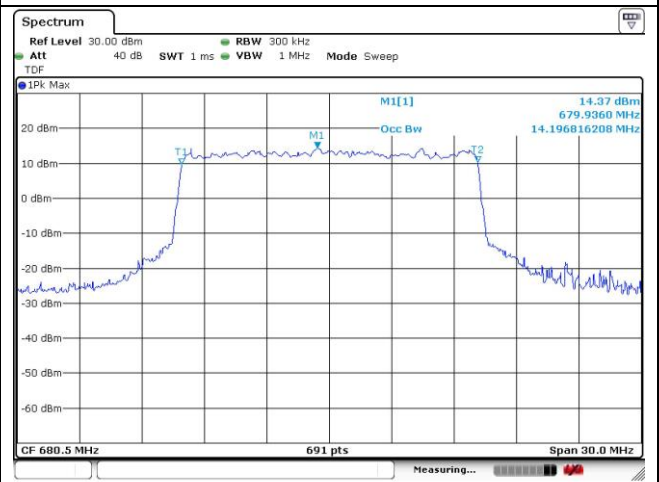

15 MHz CP-OFDM QPSK