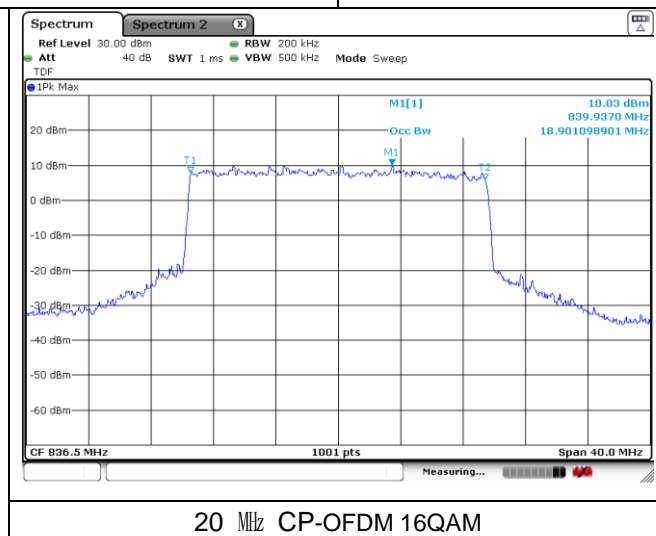

**2A-n5A**

20 MHz DFT-S-OFDM BPSK

20 MHz DFT-S-OFDM QPSK

20 MHz DFT-S-OFDM 16QAM

20 MHz CP-OFDM QPSK

20 MHz CP-OFDM 16QAM

**SIM 2**

**NR band 25**