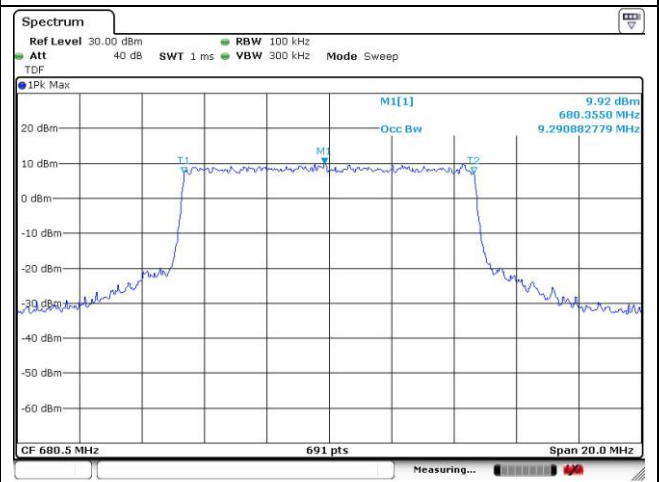

5 MHz CP-OFDM QPSK

5 MHz CP-OFDM 16QAM

NR band 71

10 MHz DFT-S-OFDM BPSK

10 MHz DFT-S-OFDM QPSK

10 MHz DFT-S-OFDM 16QAM

10 MHz CP-OFDM QPSK

10 MHz CP-OFDM 16QAM