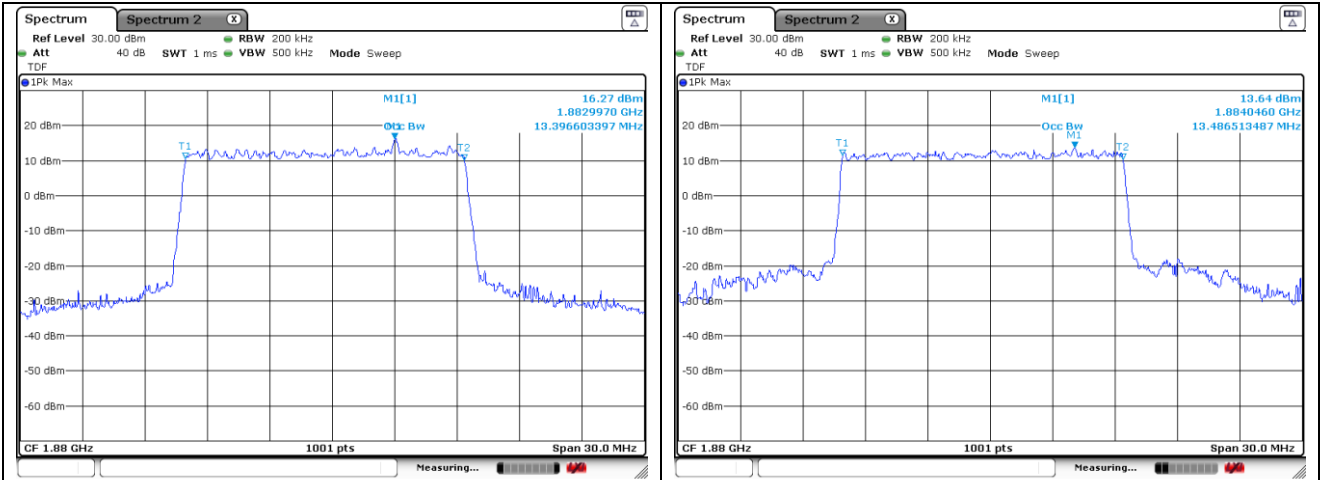

20 MHz DFT-S-OFDM QPSK

20 MHz DFT-S-OFDM 16QAM

20 MHz CP-OFDM QPSK

20 MHz CP-OFDM 16QAM

**ENDC**

**13A-n2A**

**13A-n2A**

**13A-n2A**