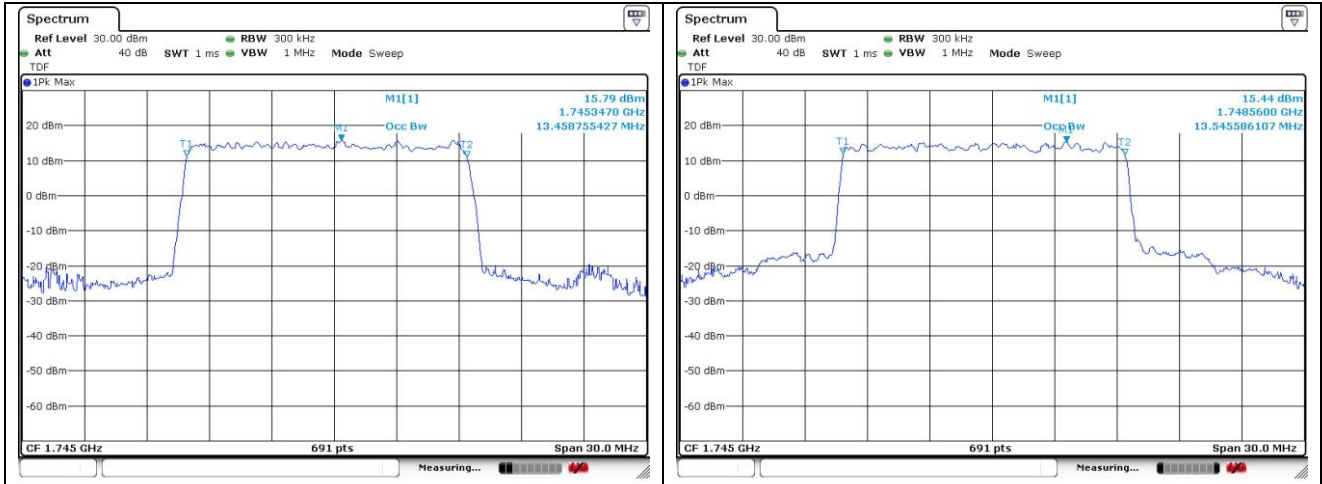

5 MHz DFT-S-OFDM 16QAM

5 MHz CP-OFDM QPSK

5 MHz CP-OFDM 16QAM

**NR band 66**

NR band 66

15 MHz DFT-S-OFDM BPSK

15 MHz DFT-S-OFDM QPSK

15 MHz DFT-S-OFDM 16QAM