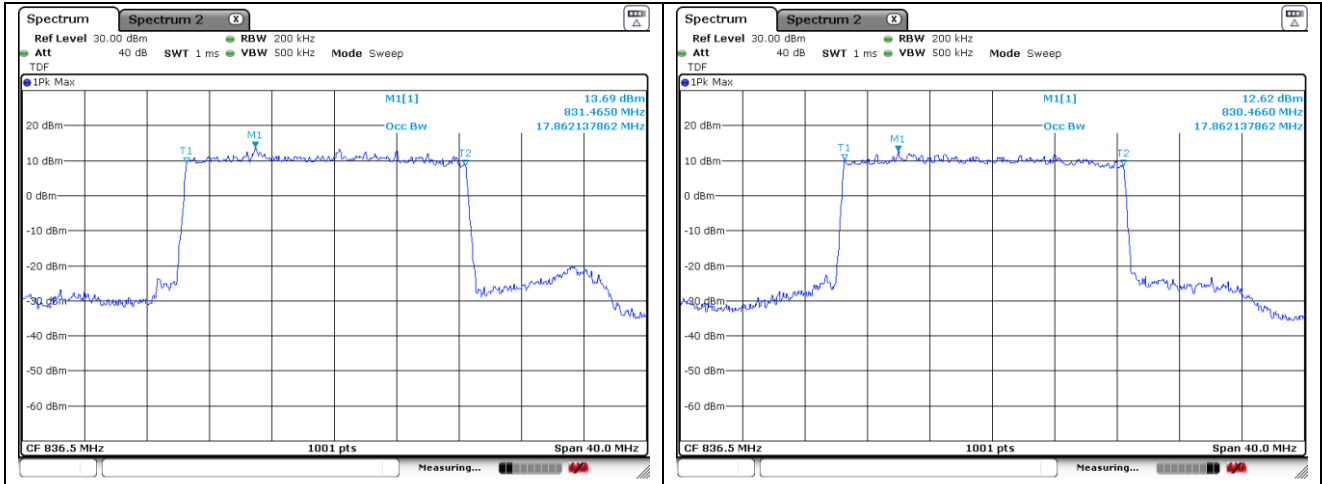

2A-n5A

20 MHz DFT-S-OFDM BPSK

20 MHz DFT-S-OFDM QPSK