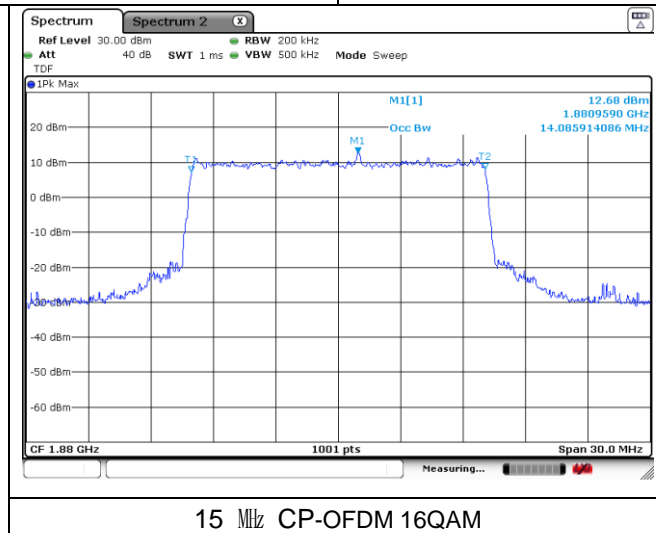

15 MHz CP-OFDM 16QAM