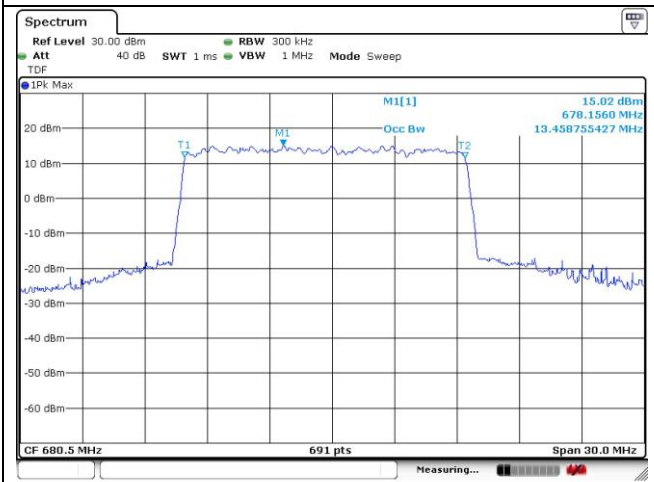

15 MHz DFT-S-OFDM 16QAM