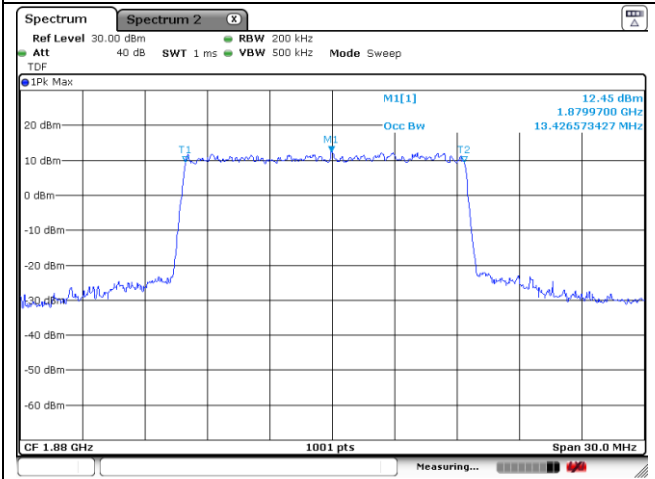

15 MHz DFT-S-OFDM 16QAM