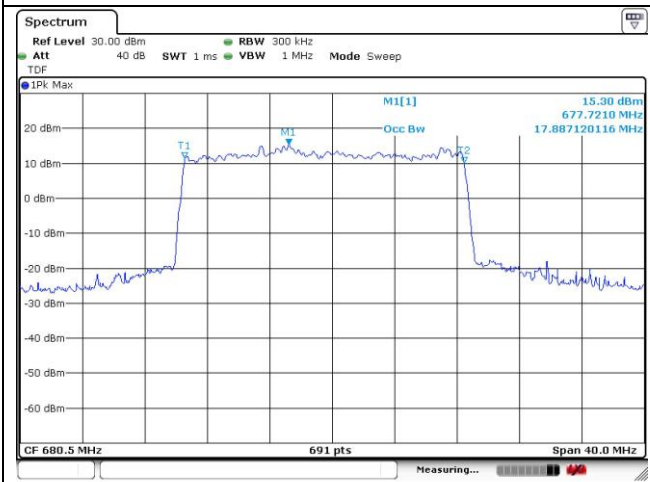

20 MHz DFT-S-OFDM 16QAM