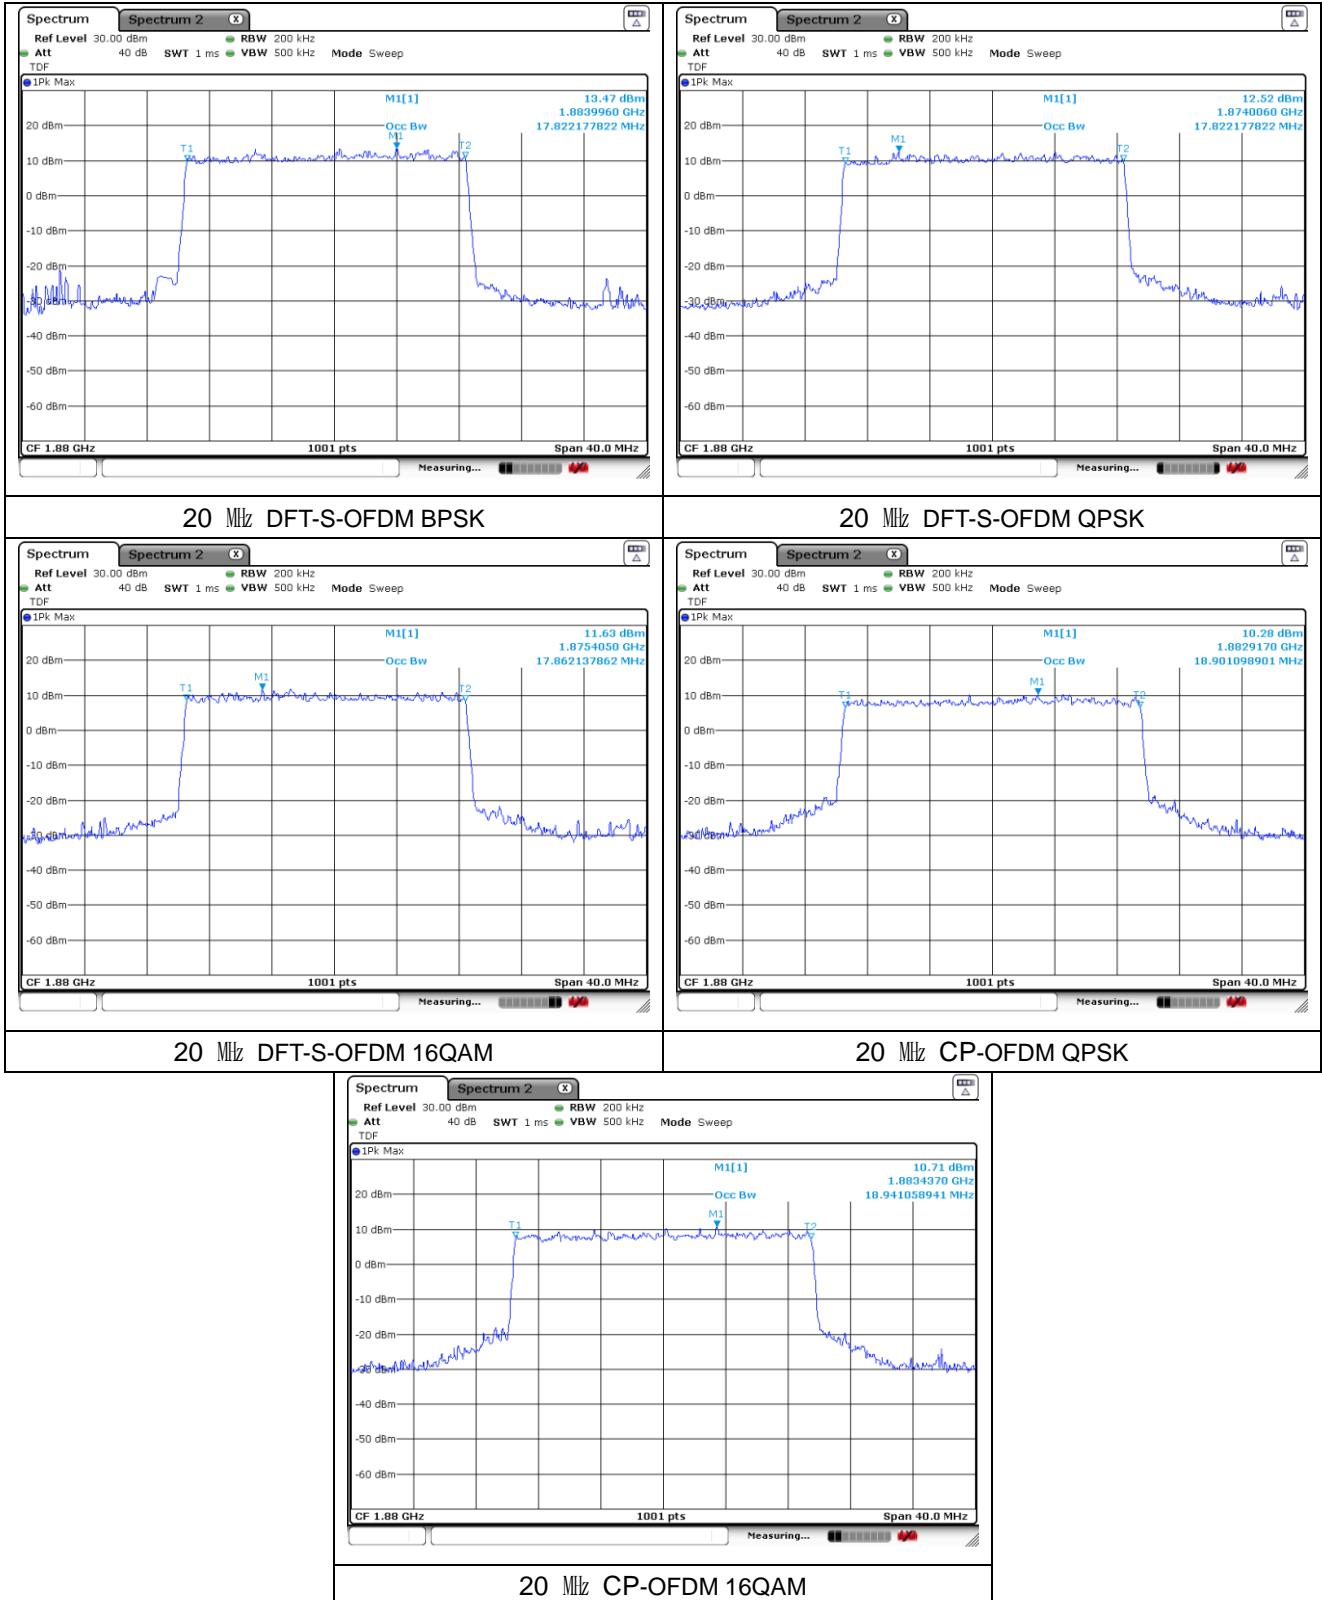

15 MHz DFT-S-OFDM BPSK

15 MHz DFT-S-OFDM QPSK

15 MHz DFT-S-OFDM 16QAM

15 MHz CP-OFDM QPSK

15 MHz CP-OFDM 16QAM

13A-n2A

2A-n5A

5 MHz DFT-S-OFDM BPSK