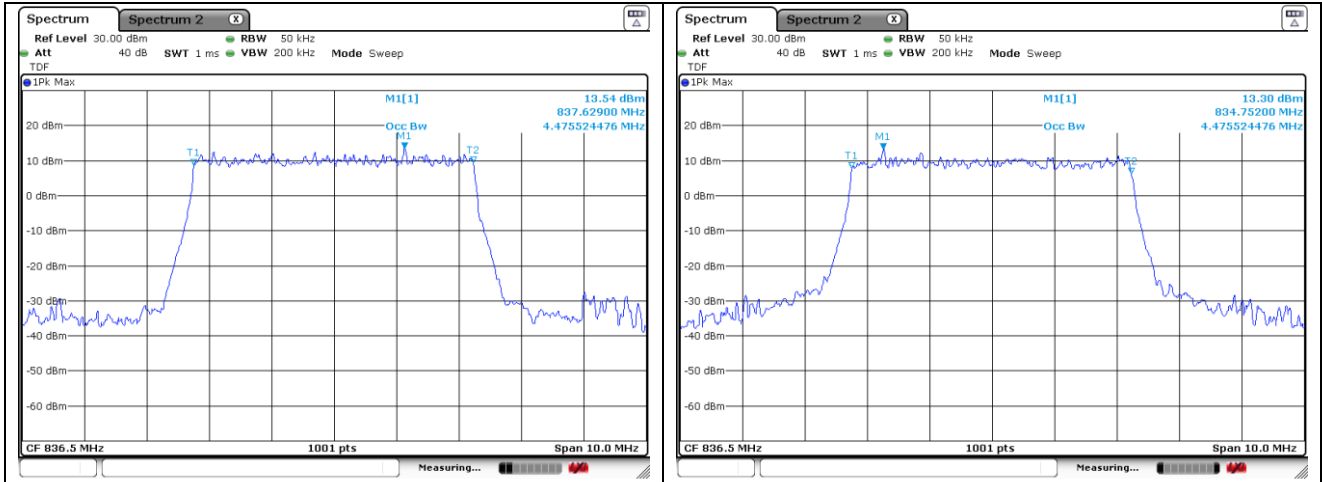

15 MHz DFT-S-OFDM BPSK

15 MHz DFT-S-OFDM QPSK

15 MHz DFT-S-OFDM 16QAM

15 MHz CP-OFDM QPSK

15 MHz CP-OFDM 16QAM

13A-n2A

2A-n5A

5 MHz DFT-S-OFDM BPSK