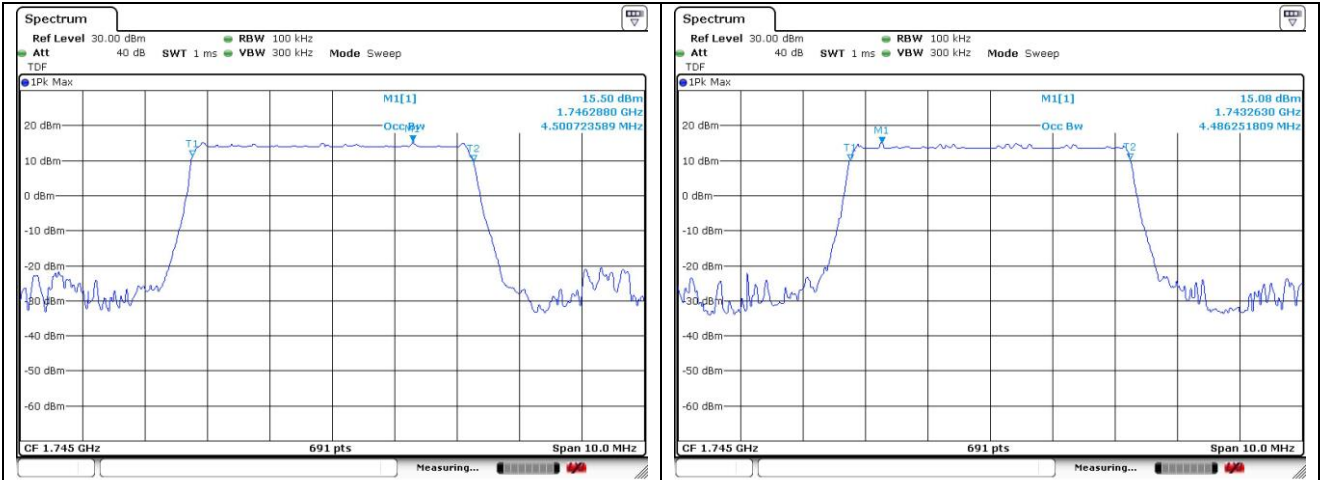

100 MHz DFT-S-OFDM BPSK

100 MHz DFT-S-OFDM QPSK

100 MHz DFT-S-OFDM 16QAM

100 MHz CP-OFDM QPSK

100 MHz CP-OFDM 16QAM

**NR band 66**

5 MHz DFT-S-OFDM BPSK

5 MHz DFT-S-OFDM QPSK