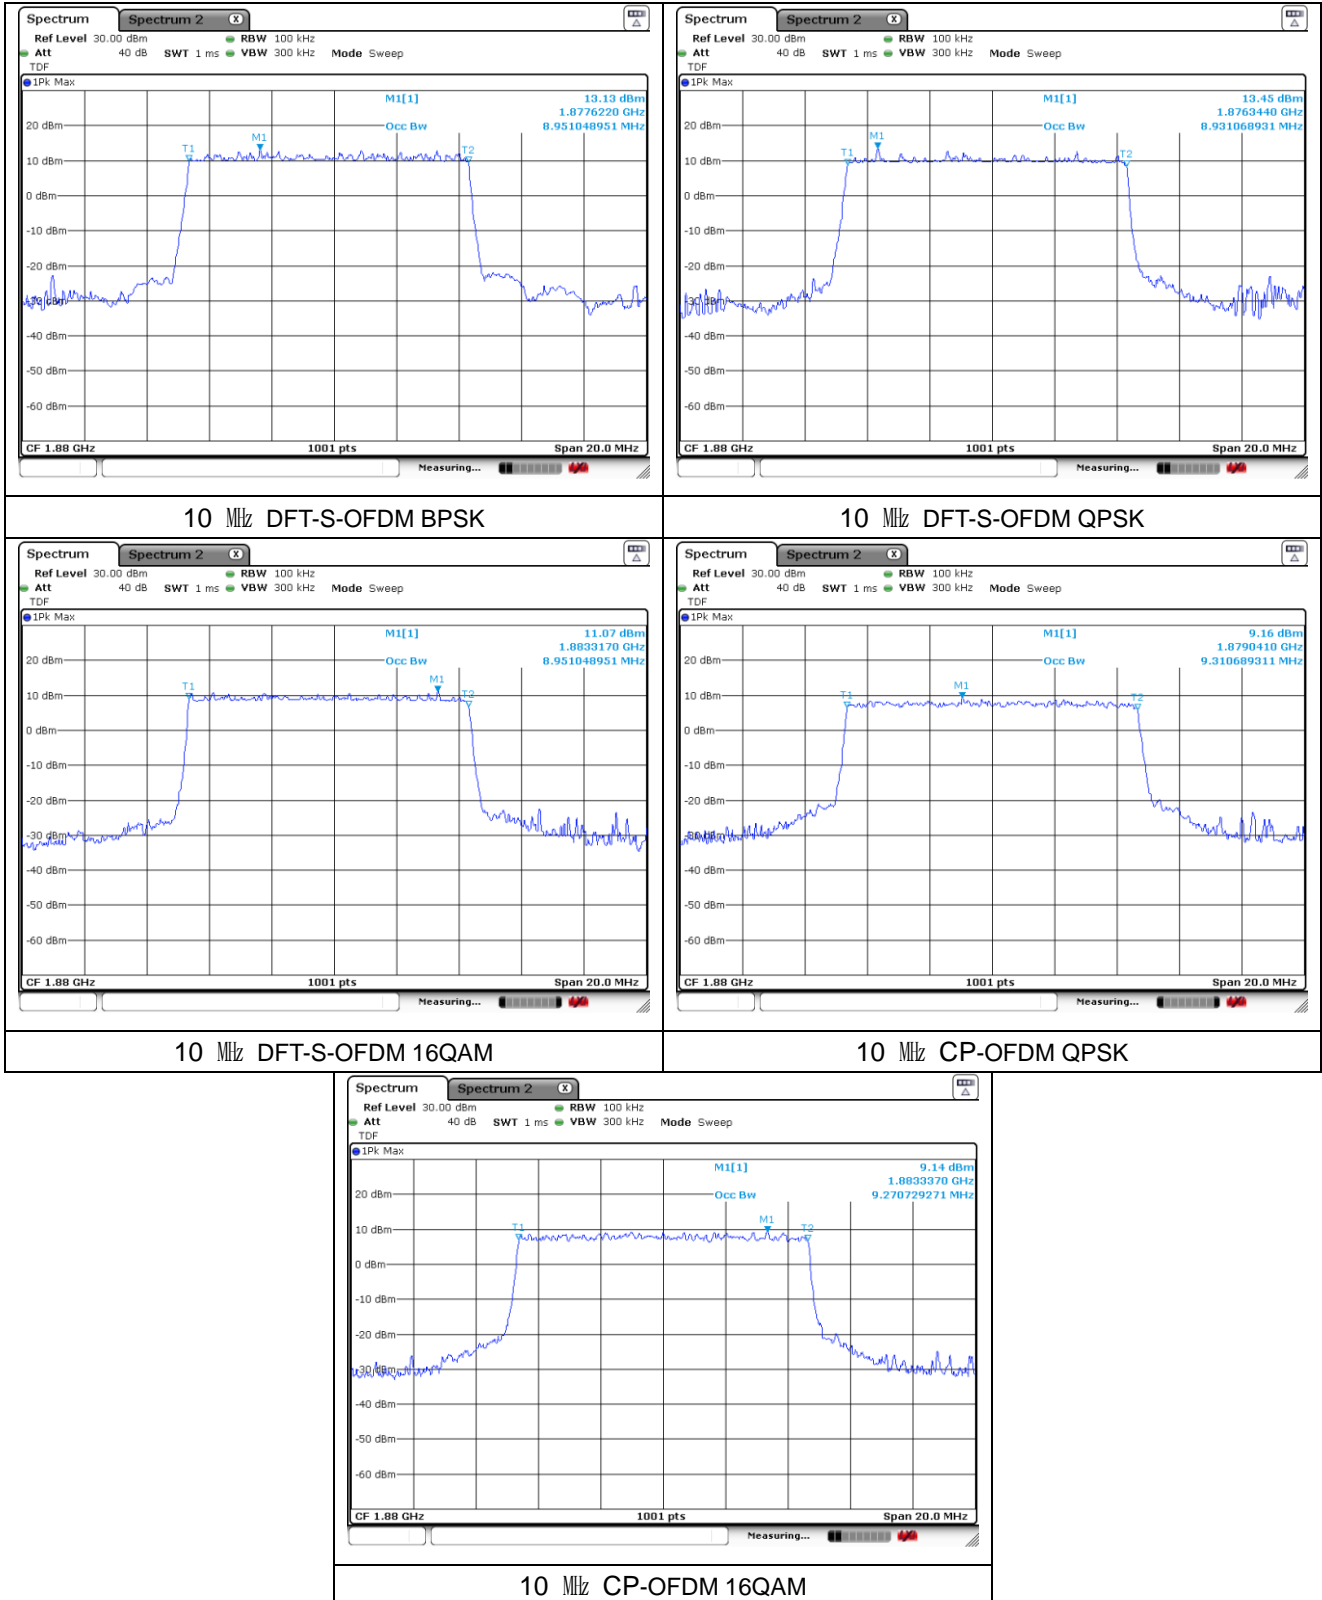

20 MHz DFT-S-OFDM QPSK

20 MHz DFT-S-OFDM 16QAM

20 MHz CP-OFDM QPSK

20 MHz CP-OFDM 16QAM

**ENDC**

**13A-n2A**

**13A-n2A**

**13A-n2A**