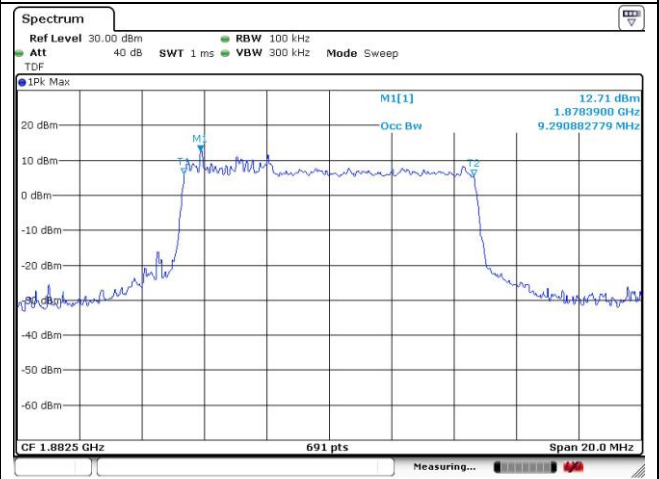

10 MHz CP-OFDM QPSK