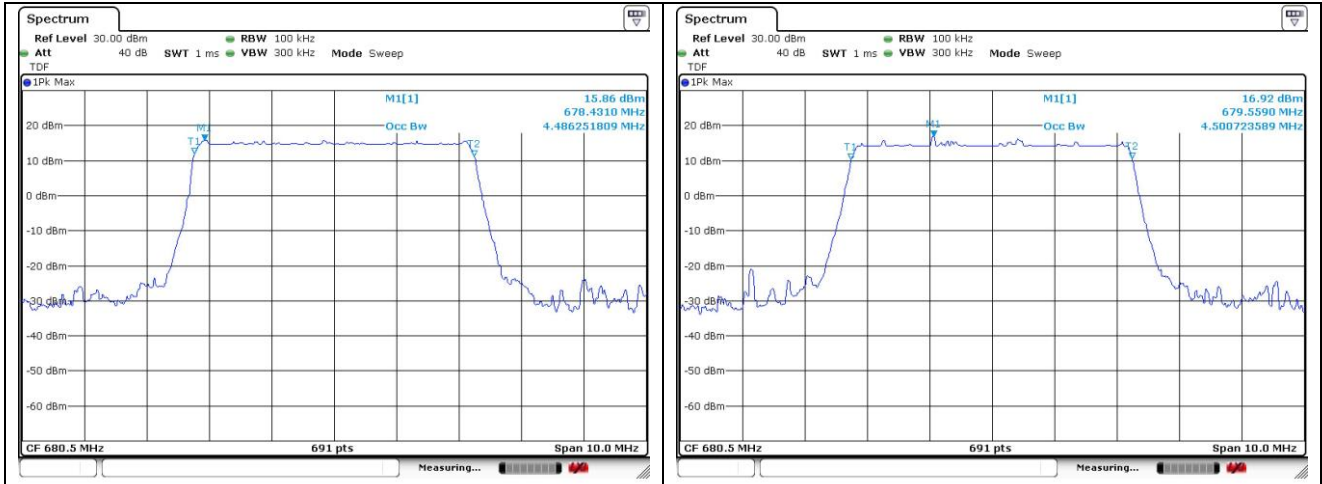

15 MHz CP-OFDM QPSK

15 MHz CP-OFDM 16QAM

NR band 66

**NR band 66**

**NR band 71**

5 MHz DFT-S-OFDM BPSK

5 MHz DFT-S-OFDM QPSK

5 MHz DFT-S-OFDM 16QAM