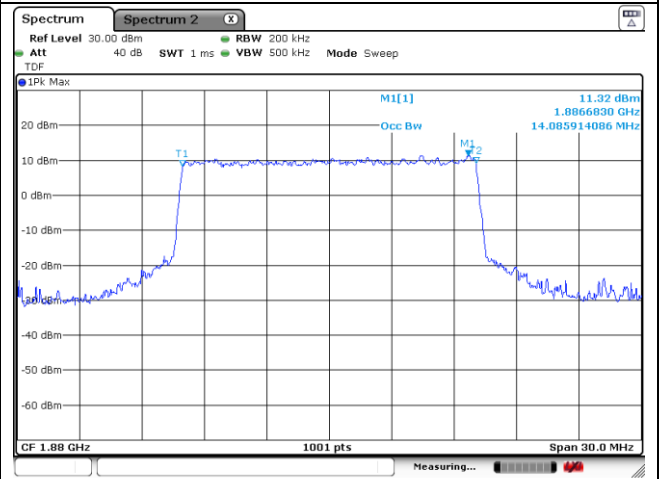

15 MHz CP-OFDM QPSK