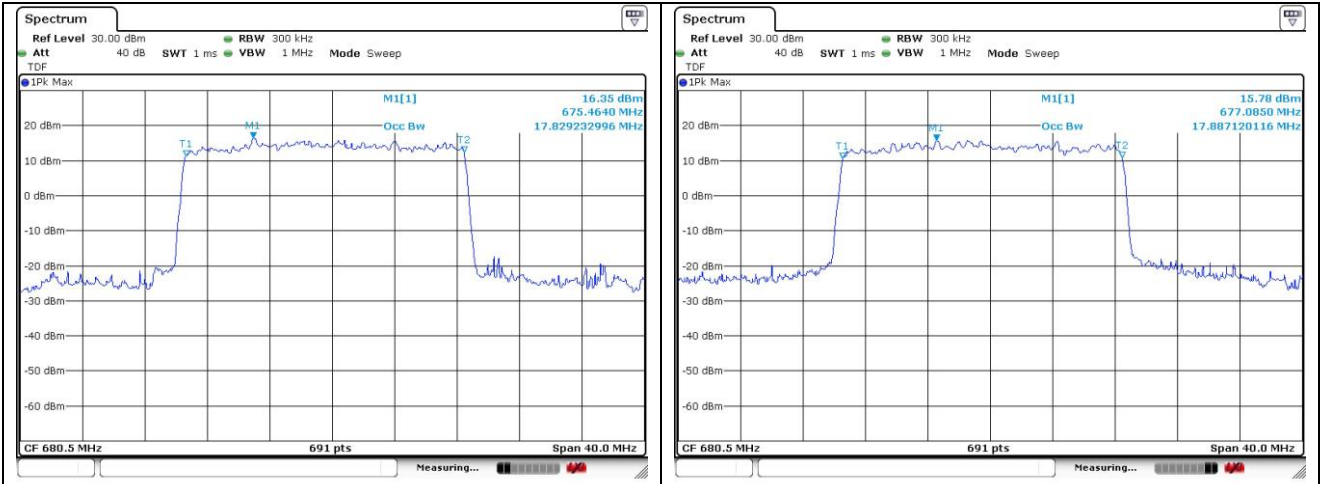

NR band 71

15 MHz DFT-S-OFDM BPSK

15 MHz DFT-S-OFDM QPSK

15 MHz DFT-S-OFDM 16QAM

15 MHz CP-OFDM QPSK

15 MHz CP-OFDM 16QAM

**NR band 71**

20 MHz DFT-S-OFDM BPSK