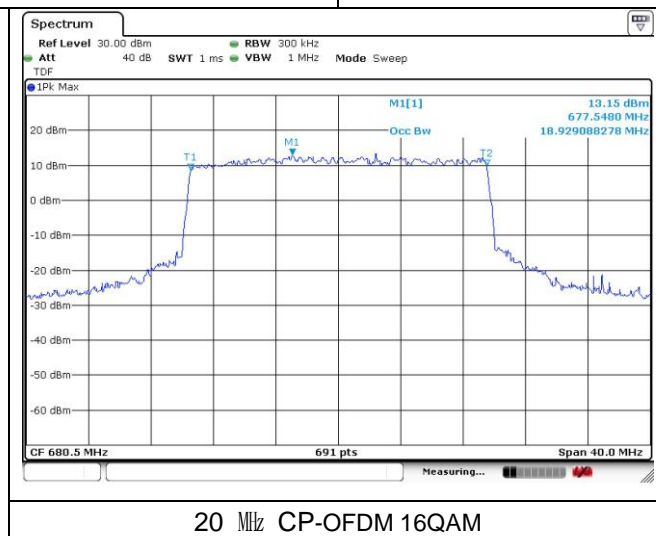

20 MHz CP-OFDM 16QAM