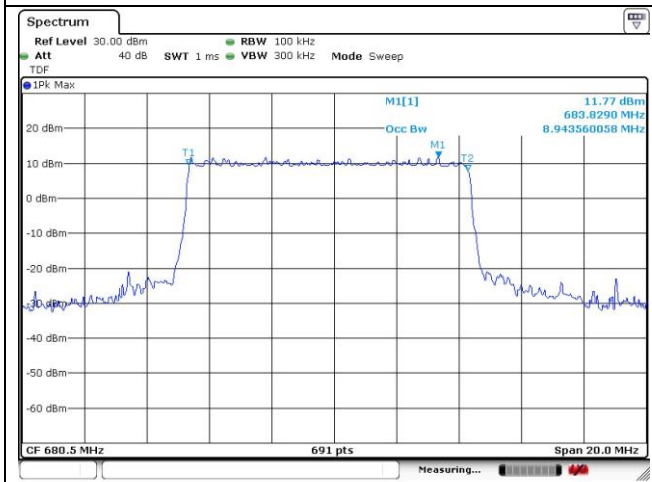

5 MHz CP-OFDM QPSK

5 MHz CP-OFDM 16QAM

NR band 71

10 MHz DFT-S-OFDM BPSK

10 MHz DFT-S-OFDM QPSK

10 MHz DFT-S-OFDM 16QAM

10 MHz CP-OFDM QPSK

10 MHz CP-OFDM 16QAM