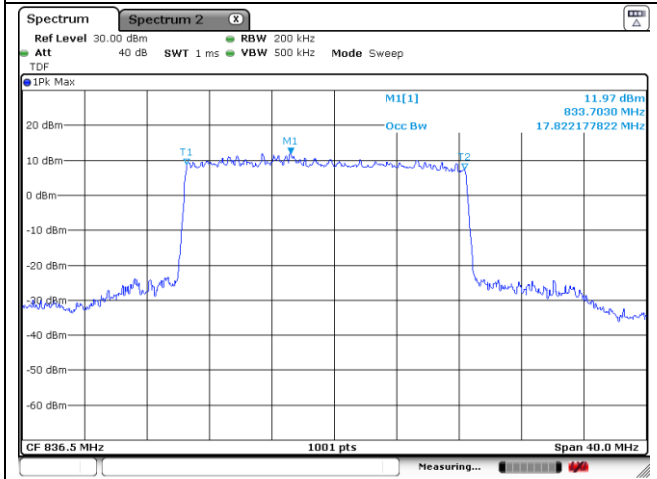

20 MHz DFT-S-OFDM 16QAM