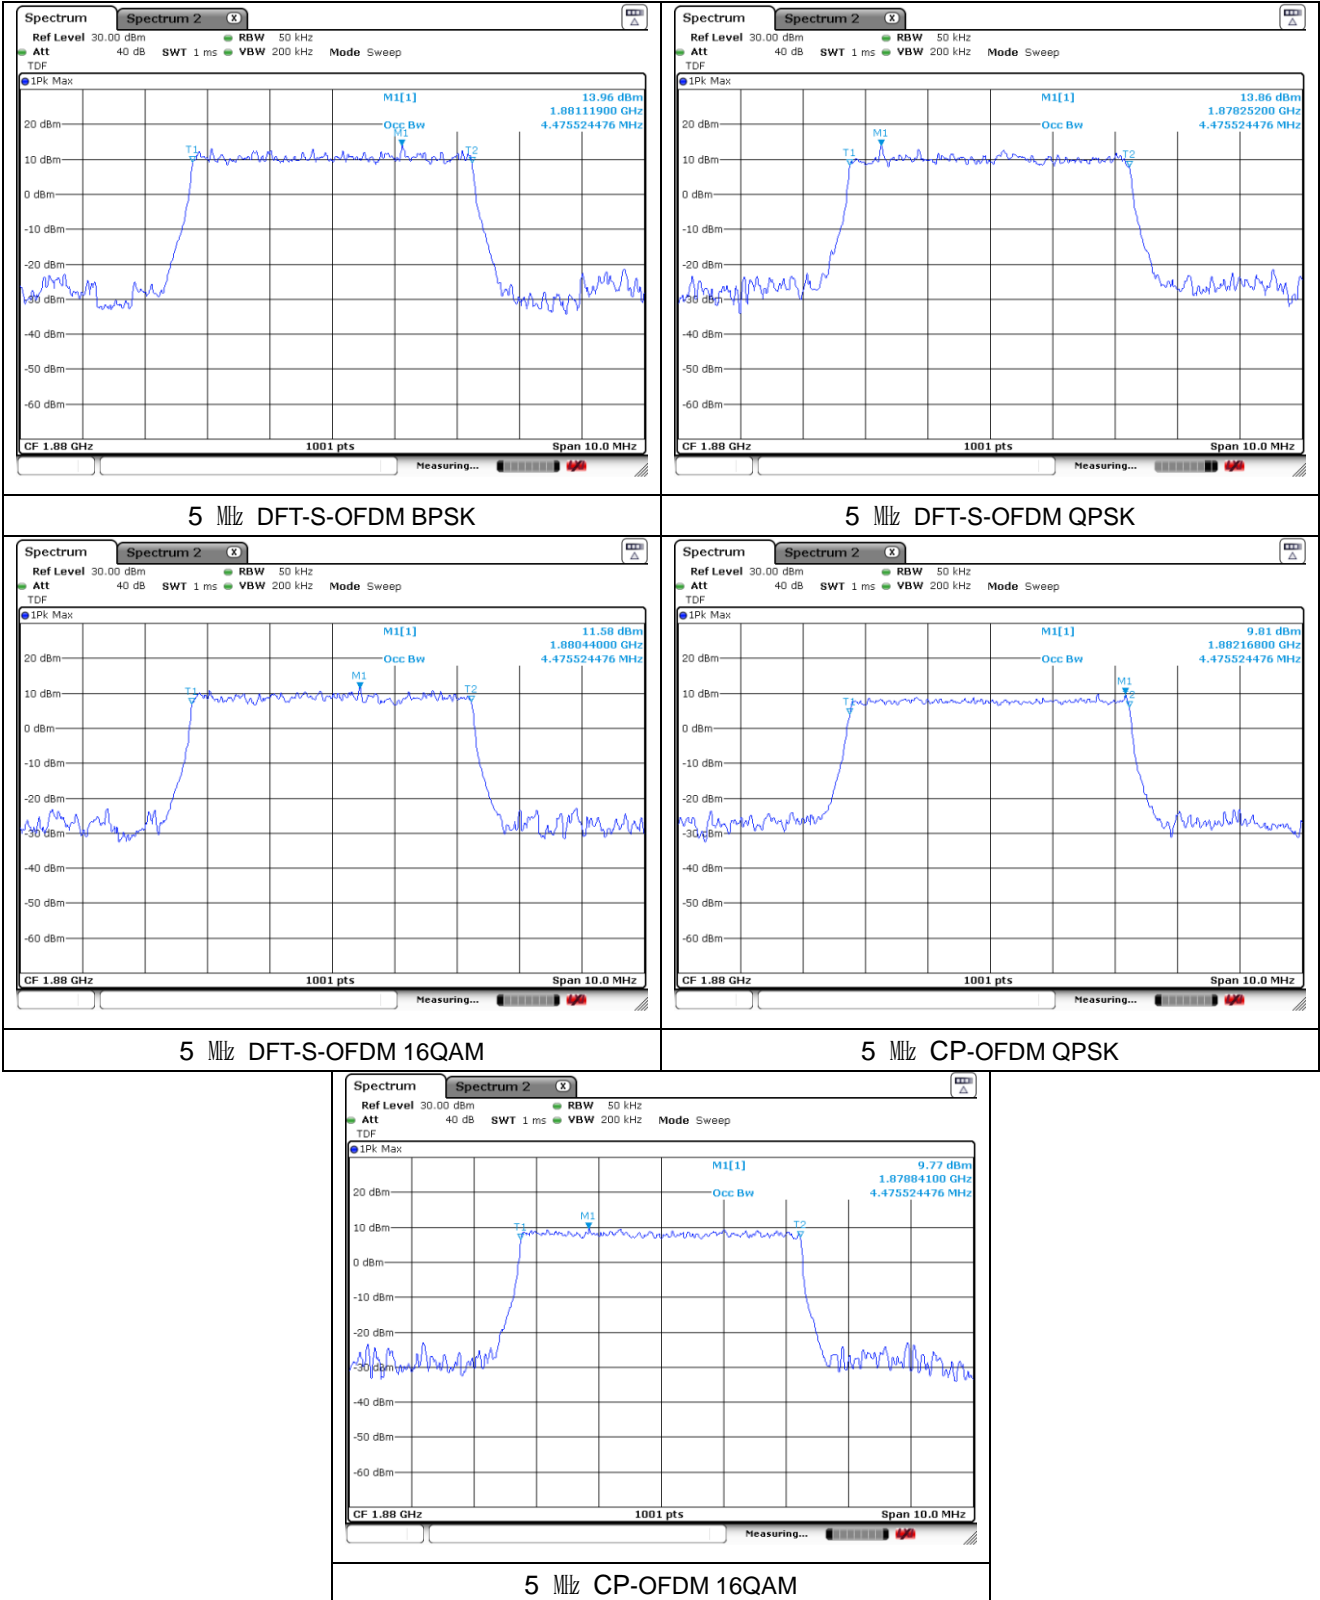

20 MHz DFT-S-OFDM QPSK

20 MHz DFT-S-OFDM 16QAM

20 MHz CP-OFDM QPSK

20 MHz CP-OFDM 16QAM

**ENDC**

**13A-n2A**

**13A-n2A**

**13A-n2A**