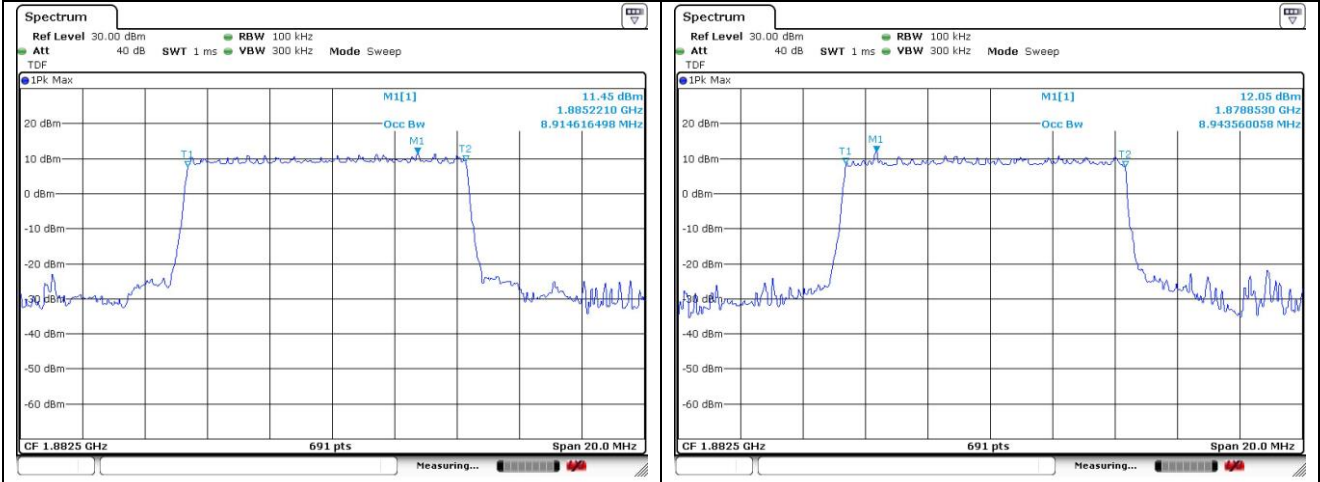

NR band 25

10 MHz DFT-S-OFDM BPSK

10 MHz DFT-S-OFDM QPSK