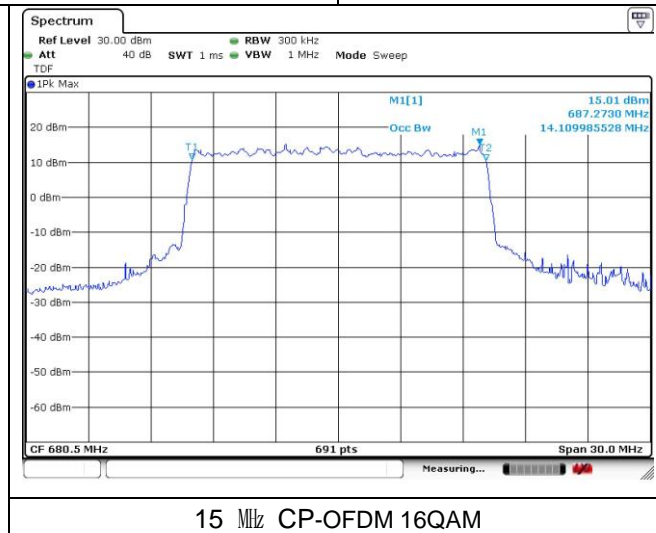

NR band 71

15 MHz DFT-S-OFDM BPSK

15 MHz DFT-S-OFDM QPSK

15 MHz DFT-S-OFDM 16QAM

15 MHz CP-OFDM QPSK

15 MHz CP-OFDM 16QAM

**NR band 71**

20 MHz DFT-S-OFDM BPSK