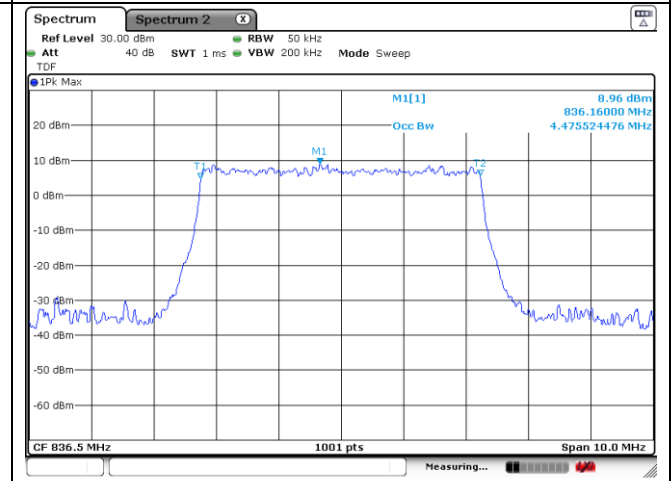

5 MHz CP-OFDM QPSK