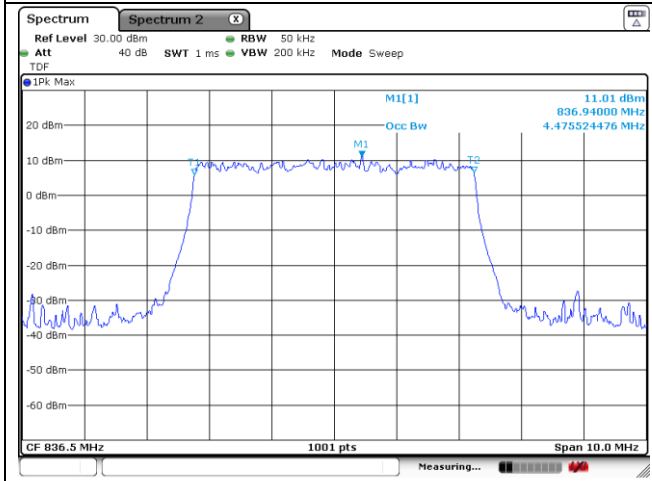

15 MHz DFT-S-OFDM BPSK

15 MHz DFT-S-OFDM QPSK

15 MHz DFT-S-OFDM 16QAM

15 MHz CP-OFDM QPSK

15 MHz CP-OFDM 16QAM

13A-n2A

2A-n5A

5 MHz DFT-S-OFDM BPSK