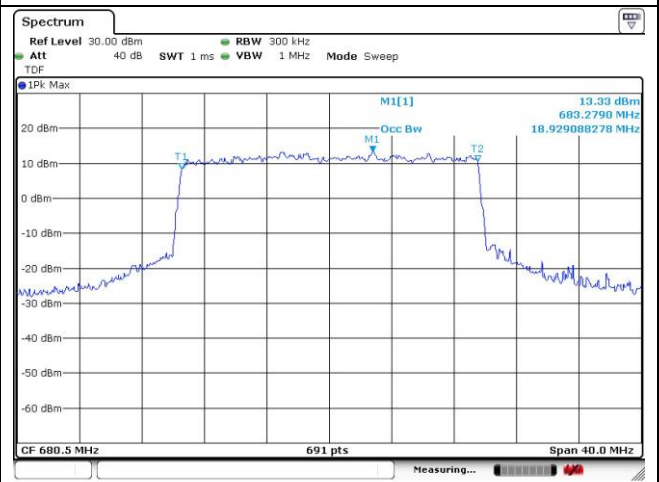

20 MHz CP-OFDM QPSK