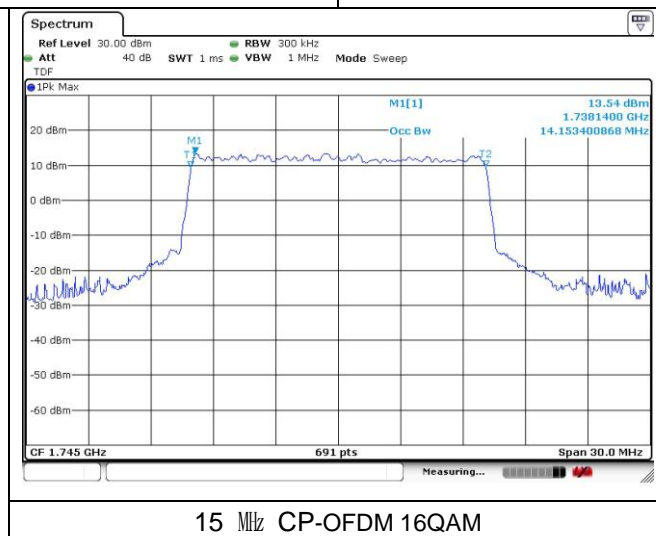

15 MHz CP-OFDM 16QAM