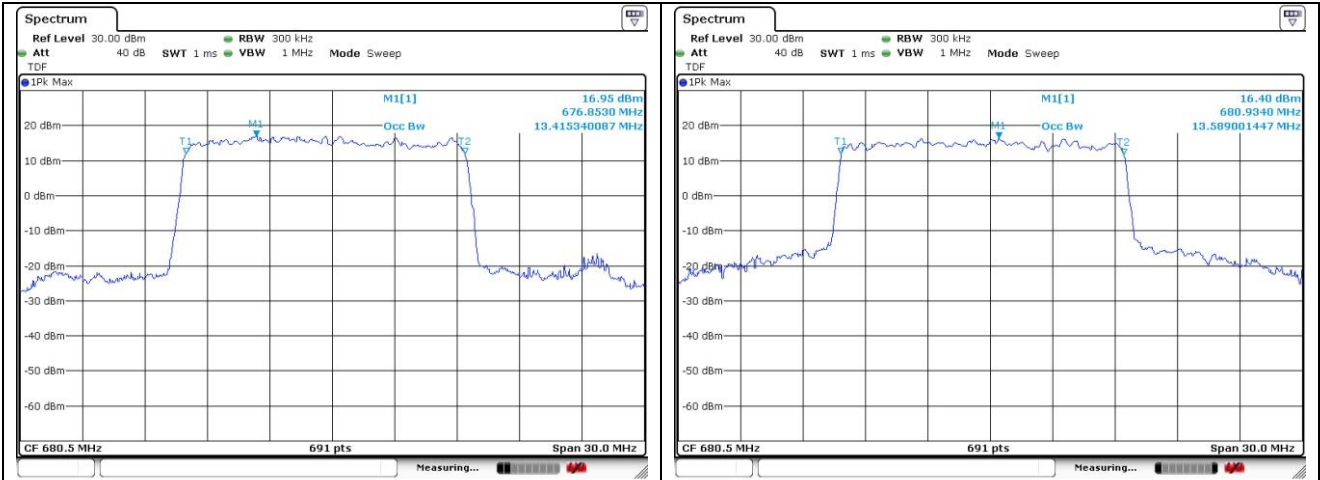

NR band 71

15 MHz DFT-S-OFDM BPSK

15 MHz DFT-S-OFDM QPSK