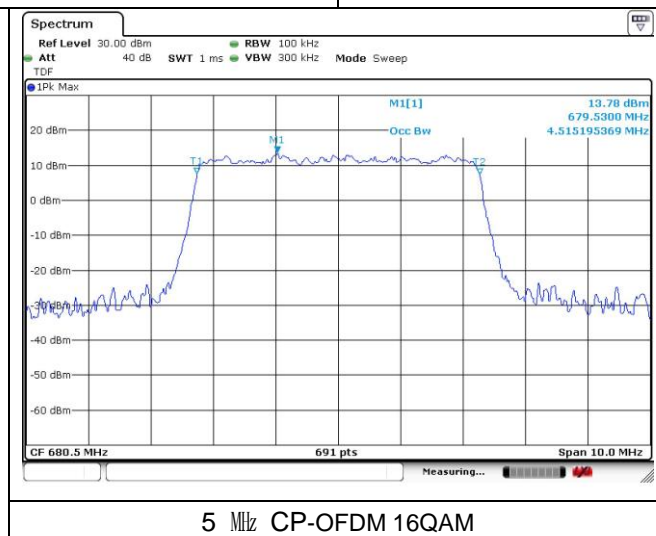

5 MHz CP-OFDM 16QAM