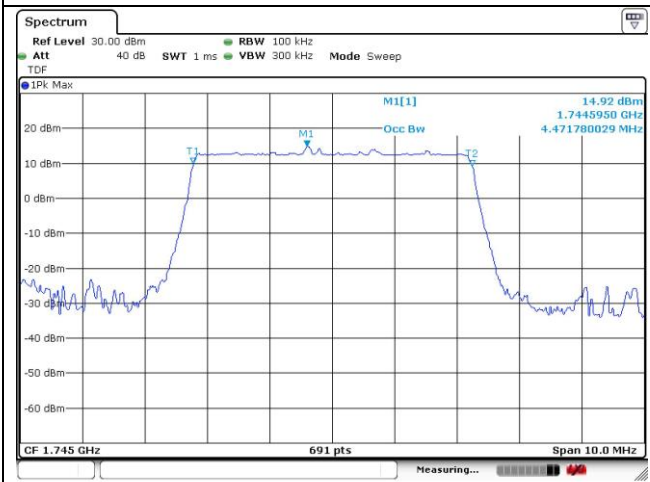

100 MHz DFT-S-OFDM BPSK

100 MHz DFT-S-OFDM QPSK

100 MHz DFT-S-OFDM 16QAM

100 MHz CP-OFDM QPSK

100 MHz CP-OFDM 16QAM

**NR band 66**

5 MHz DFT-S-OFDM BPSK

5 MHz DFT-S-OFDM QPSK